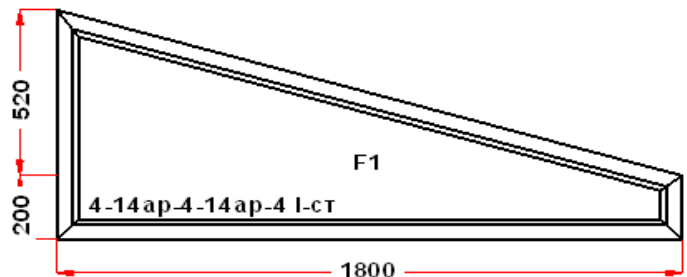

Наименование изделия: 01; Заказ оконный 467220-3НЛ от 08.09.2025 11:38:15

Профиль	Рехау GRAZIO
Фурнитура	Siegenia Favorit
Вид изделия	Оконный Блок
Заполнение	
Цвет	Антрац.сер.гладк KDB74-F7/Белый
Количество	1 шт
Площадь изделия	1,3 кв. м.
Цена без скидки	10 924 Руб
Цена за кв.м.	8 429 Руб
Скидка	70 %
Итого со скидкой	3 277 Руб

Энергоэффективность	Класс: A++
Шумоизоляция	Класс: A
Эстетичность	Класс: A
Долговечность	Класс: A++

Комментарий к изделию:

Рамка стеклопакета Алюминий
Псул между рамой и подоконным профилем
Уплотнение черного цвета
Штапик Прямоугольный
Larta Home Solar Silver
Установлено усиленное армирование 2мм (F1) Зап. 1: ПРЕДУПРЕЖДЕНИЕ:
Двухкамерный стеклопакет
Рама : ПРЕДУПРЕЖДЕНИЕ: Изделие с подставочным профилем высотой 30мм

Наименование изделия: 01; Заказ оконный 467220-3НЛ2 от 08.09.2025 11:38:49

Профиль	Рехау GRAZIO
Фурнитура	Siegenia Favorit
Вид изделия	Оконный Блок
Заполнение	
Цвет	Антрац.сер.гладк KDB74-F7/Белый
Количество	1 шт
Площадь изделия	1,3 кв. м.
Цена без скидки	10 924 Руб
Цена за кв.м.	8 429 Руб
Скидка	70 %
Итого со скидкой	3 277 Руб

Энергоэффективность	Класс: A++
Шумоизоляция	Класс: A
Эстетичность	Класс: A
Долговечность	Класс: A++

Комментарий к изделию:

Рамка стеклопакета Алюминий
Псул между рамой и подоконным профилем
Уплотнение черного цвета
Штапик Прямоугольный
Larta Home Solar Silver
Установлено усиленное армирование 2мм (F1) Зап. 1: ПРЕДУПРЕЖДЕНИЕ:
Двухкамерный стеклопакет
Рама : ПРЕДУПРЕЖДЕНИЕ: Изделие с подставочным профилем высотой 30мм