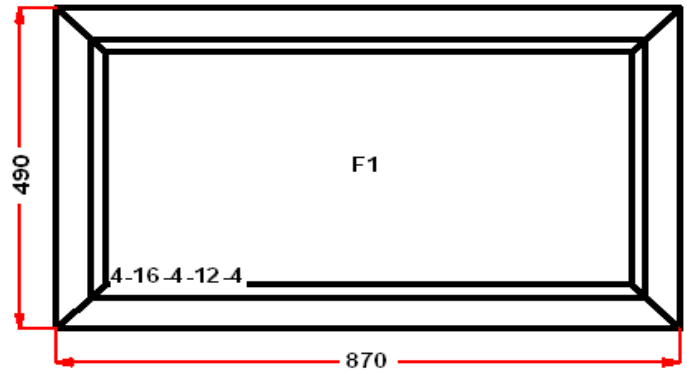

Наименование изделия: 01; Заказ оконный 624.01-26НЛ2 от 24.03.2026 17:24:12

Профиль	Pexay Delight
Фурнитура	Fornax
Вид изделия	Оконный Блок
Заполнение	
Цвет	Белый/Золотой дуб (UK101-Z8)
Количество	1 шт
Площадь изделия	0,43 кв.м.
Цена без скидки	5 094 Руб
Цена за кв.м.	11 949 Руб
Скидка	35 %
Итого со скидкой	3 311 Руб

Энергоэффективность	Класс: B
Шумоизоляция	Класс: A+
Эстетичность	Класс: A
Долговечность	Класс: A++

Комментарий к изделию:

Рамка стеклопакета ПВХ серая Псул между рамой и подоконным профилем Уплотнение черного цвета Штапик Прямоугольный (F1) Зап. 1: ПРЕДУПРЕЖДЕНИЕ: Двухкамерный стеклопакет Рама : ПРЕДУПРЕЖДЕНИЕ: Для цветных изделий настоятельно рекомендуем установить Армирование 2 мм Рама : ПРЕДУПРЕЖДЕНИЕ: Изделие с подставочным профилем высотой 30мм

Наименование изделия: 01; Заказ оконный 626.02-26ЛНЛ от 24.03.2026 17:25:14

Профиль	ULTRA 62
Фурнитура	Vorne
Вид изделия	Оконный Блок
Заполнение	
Цвет	Белый
Количество	1 шт
Площадь изделия	0,47 кв.м.
Цена без скидки	2 839 Руб
Цена за кв.м.	6 064 Руб
Скидка	35 %
Итого со скидкой	1 845 Руб

Энергоэффективность	Класс: B
Шумоизоляция	Класс: B
Эстетичность	Класс: A
Долговечность	Класс: A++

Комментарий к изделию:

Рамка стеклопакета ПВХ серая Псул между рамой и подоконным профилем Уплотнение черного цвета Штапик Прямоугольный LartaHome Solar (F1) Зап. 1: ПРЕДУПРЕЖДЕНИЕ: Однокамерный стеклопакет Рама : ПРЕДУПРЕЖДЕНИЕ: Изделие с подставочным профилем высотой 30мм