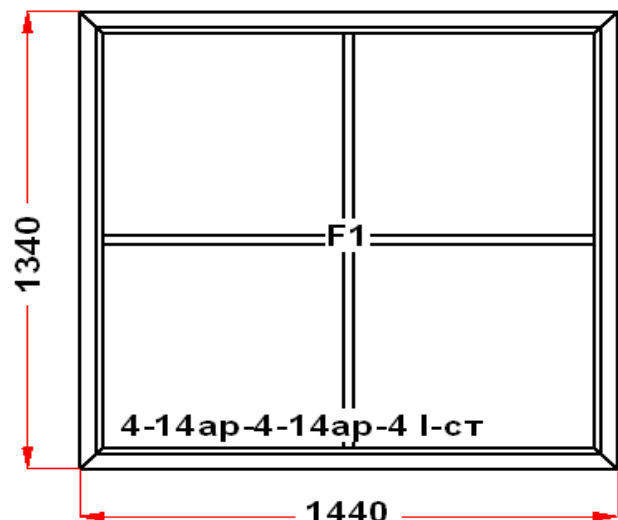

Комментарий к изделию: