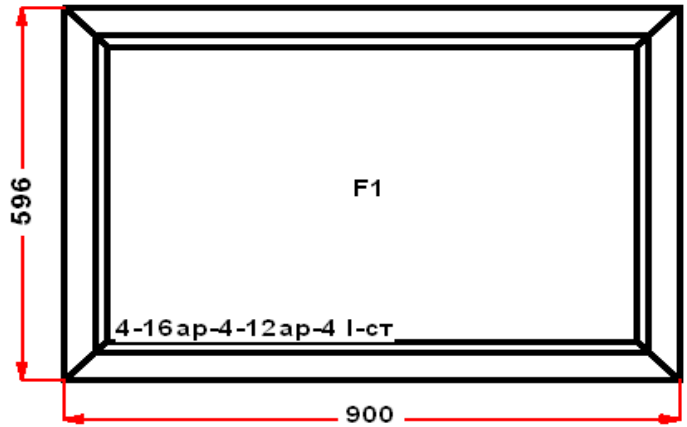

Энергоэффективность	Класс: A+
Шумоизоляция	Класс: A+
Эстетичность	Класс: A
Долговечность	Класс: A++

Комментарий к изделию:

декор: белый
Рамка стеклопакета ПВХ серая
Уплотнение черного цвета
Штапик Прямоугольный
Установлено усиленное армирование 2мм (F1) Зап. 1: ПРЕДУПРЕЖДЕНИЕ:
Двухкамерный стеклопакет
Рама : ПРЕДУПРЕЖДЕНИЕ: Изделие с подставочным профилем высотой 30мм