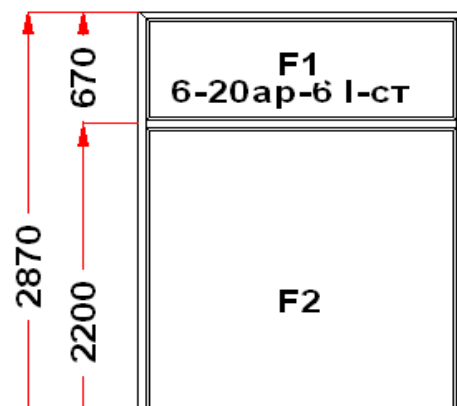

Наименование изделия: 01; Заказ оконный 498702НЛ от 15.05.2026 9:39:26

Профиль	Pexay Delight
Фурнитура	MACO MULTI-ECO
Вид изделия	Оконный Блок
Заполнение	
Цвет	Блэк ульти-мат (KDG62-6H)/Белый
Количество	1 шт
Площадь изделия	5,09 кв.м.
Цена без скидки	29 433 Руб
Цена за кв.м.	5 778 Руб
Скидка	25 %
Итого со скидкой	22 075 Руб

Энергоэффективность	Класс: B
Шумоизоляция	Класс: A
Эстетичность	Класс: A
Долговечность	Класс: A++

Комментарий к изделию:

Рамка стеклопакета ПВХ серая
Уплотнение черного цвета
Штапик Прямоугольный
LartaHome Solar
Установлено замкнутое армирование
Установлено усиленное армирование 2мм
(F1) Зап. 1: ПРЕДУПРЕЖДЕНИЕ:
Однокамерный стеклопакет
(F2) Зап. 2: ПРЕДУПРЕЖДЕНИЕ: Большая площадь с\пакета. Возможно слипание стекол, при перепадах температуры. Необходимо использовать более широкие дистанционные рамки, или более толстое стекло в с\пакете. Измените формулу пакета.
(F2) Зап. 2: ПРЕДУПРЕЖДЕНИЕ: Большая площадь с\пакета. Возможно слипание стекол, при перепадах температуры. Необходимо использовать более широкие дистанционные рамки, или более толстое стекло в с\пакете. Измените формулу пакета.
(F2) Зап. 2: ПРЕДУПРЕЖДЕНИЕ: Большая площадь с\пакета. Возможно слипание стекол, при перепадах температуры. Необходимо использовать более широкие дистанционные рамки, или более толстое стекло в с\пакете. Измените формулу пакета.
(F2) Зап. 2: ПРЕДУПРЕЖДЕНИЕ: вес пакета более 100 кг

Наименование изделия: 01; Заказ оконный 498702НЛ2 от 15.05.2026 9:39:55

Профиль	Pexay Delight
Фурнитура	MACO MULTI-ECO
Вид изделия	Оконный Блок
Заполнение	
Цвет	Блэк ульти-мат (KDG62-6H)/Белый
Количество	1 шт
Площадь изделия	5,09 кв.м.
Цена без скидки	29 433 Руб
Цена за кв.м.	5 778 Руб
Скидка	25 %
Итого со скидкой	22 075 Руб