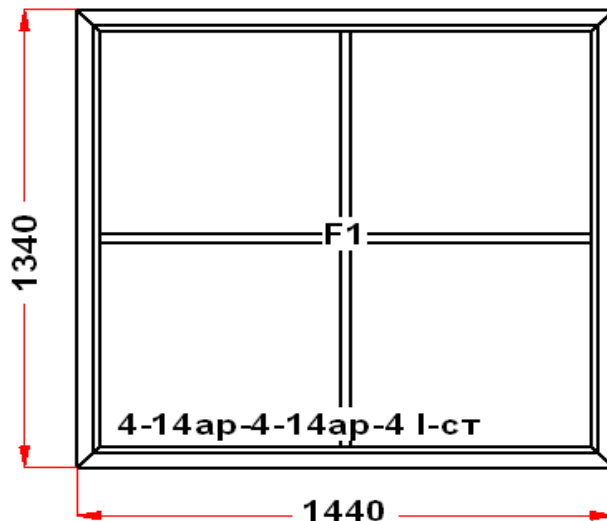

Рамка стеклопакета ПВХ серая
Псул между рамой и подоконным профилем
Уплотнение черного цвета
Штапик Прямоугольный
Larta Home Solar Silver
Фальшпереплёт 27*8 с черным
уплотнением
(F1) Зап. 1: ПРЕДУПРЕЖДЕНИЕ:
Двухкамерный стеклопакет
Рама : ПРЕДУПРЕЖДЕНИЕ: Изделие с

Наименование изделия: 01; Заказ оконный 495390НЛ от 15.05.2026 9:38:01

Профиль	Рехау GRAZIO
Фурнитура	MACO MULTI-ECO
Вид изделия	Оконный Блок
Заполнение	
Цвет	Белый
Количество	1 шт
Площадь изделия	1,93 кв.м.
Цена без скидки	10 805 Руб
Цена за кв.м.	5 600 Руб
Скидка	25 %
Итого со скидкой	8 104 Руб

Энергоэффективность	Класс: A++
Шумоизоляция	Класс: А
Эстетичность	Класс: А
Долговечность	Класс: A++

Комментарий к изделию:

Рамка стеклопакета ПВХ серая
Псул между рамой и подоконным профилем
Уплотнение черного цвета
Штапик Прямоугольный
Larta Home Solar Silver
Фальшпереплёт 27*8 с черным
уплотнением
(F1) Зап. 1: ПРЕДУПРЕЖДЕНИЕ:
Двухкамерный стеклопакет
Рама : ПРЕДУПРЕЖДЕНИЕ: Изделие с