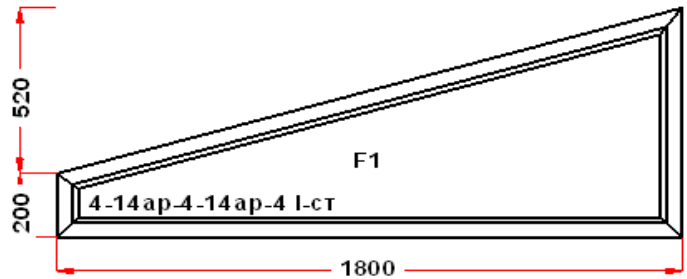

Наименование изделия: 01; Заказ оконный 467220-3НЛ от 08.09.2025 11:38:15

Профиль	Рехау GRAZIO
Фурнитура	Siegenia Favorit
Вид изделия	Оконный Блок
Заполнение	
Цвет	Антрац.сер.гладк KDB74-F7/Белый
Количество	1 шт
Площадь изделия	1,3 кв. м.
Цена без скидки	10 924 Руб
Цена за кв.м.	8 429 Руб
Скидка	70 %
Итого со скидкой	3 277 Руб

Энергоэффективность	Класс: A++
Шумоизоляция	Класс: A
Эстетичность	Класс: A
Долговечность	Класс: A++

Комментарий к изделию:

Рамка стеклопакета Алюминий
Псул между рамой и подоконным профилем
Уплотнение черного цвета
Штапик Прямоугольный
Larta Home Solar Silver
Установлено усиленное армирование 2мм (F1) Зап. 1: ПРЕДУПРЕЖДЕНИЕ:
Двухкамерный стеклопакет
Рама : ПРЕДУПРЕЖДЕНИЕ: Изделие с подставочным профилем высотой 30мм

Наименование изделия: 01; Заказ оконный 467220-3НЛ2 от 08.09.2025 11:38:49

Профиль	Рехау GRAZIO
Фурнитура	Siegenia Favorit
Вид изделия	Оконный Блок
Заполнение	
Цвет	Антрац.сер.гладк KDB74-F7/Белый
Количество	1 шт
Площадь изделия	1,3 кв. м.
Цена без скидки	10 924 Руб
Цена за кв.м.	8 429 Руб
Скидка	70 %
Итого со скидкой	3 277 Руб

Энергоэффективность	Класс: A++
Шумоизоляция	Класс: A
Эстетичность	Класс: A
Долговечность	Класс: A++

Комментарий к изделию:

Рамка стеклопакета Алюминий
Псул между рамой и подоконным профилем
Уплотнение черного цвета
Штапик Прямоугольный
Larta Home Solar Silver
Установлено усиленное армирование 2мм (F1) Зап. 1: ПРЕДУПРЕЖДЕНИЕ:
Двухкамерный стеклопакет
Рама : ПРЕДУПРЕЖДЕНИЕ: Изделие с подставочным профилем высотой 30мм