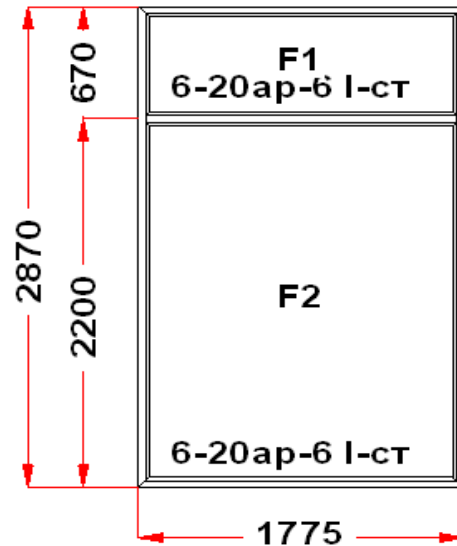

Профиль	Pexay Delight
Фурнитура	MACO MULTI-ECO
Вид изделия	Оконный Блок
Заполнение	
Цвет	Блэк ульти-мат (KDG62-6H)/Белый
Количество	1 шт
Площадь изделия	5,09 кв.м.
Цена без скидки	29 433 Руб
Цена за кв.м.	5 778 Руб
Скидка	25 %
Итого со скидкой	22 075 Руб

Энергоэффективность	Класс: B
Шумоизоляция	Класс: A
Эстетичность	Класс: A
Долговечность	Класс: A++

Комментарий к изделию:

Рамка стеклопакета ПВХ серая
Уплотнение черного цвета
Штапик Прямоугольный
LartaHome Solar
Установлено замкнутое армирование
Установлено усиленное армирование 2мм
(F1) Зап. 1: ПРЕДУПРЕЖДЕНИЕ:
Однокамерный стеклопакет
(F2) Зап. 2: ПРЕДУПРЕЖДЕНИЕ: Большая площадь с\пакета. Возможно слипание стекол, при перепадах температуры. Необходимо использовать более широкие дистанционные рамки, или более толстое стекло в с\пакете. Измените формулу пакета.
(F2) Зап. 2: ПРЕДУПРЕЖДЕНИЕ: Большая площадь с\пакета. Возможно слипание стекол, при перепадах температуры. Необходимо использовать более широкие дистанционные рамки, или более толстое стекло в с\пакете. Измените формулу пакета.
(F2) Зап. 2: ПРЕДУПРЕЖДЕНИЕ: Большая площадь с\пакета. Возможно слипание стекол, при перепадах температуры. Необходимо использовать более широкие дистанционные рамки, или более толстое стекло в с\пакете. Измените формулу пакета.
(F2) Зап. 2: ПРЕДУПРЕЖДЕНИЕ: вес пакета более 100 кг

Наименование изделия: 01; Заказ оконный 498702НЛ2 от 15.05.2026 9:39:55

Профиль	Pexay Delight
Фурнитура	MACO MULTI-ECO
Вид изделия	Оконный Блок
Заполнение	
Цвет	Блэк ульти-мат (KDG62-6H)/Белый
Количество	1 шт
Площадь изделия	5,09 кв.м.
Цена без скидки	29 433 Руб
Цена за кв.м.	5 778 Руб
Скидка	25 %
Итого со скидкой	22 075 Руб