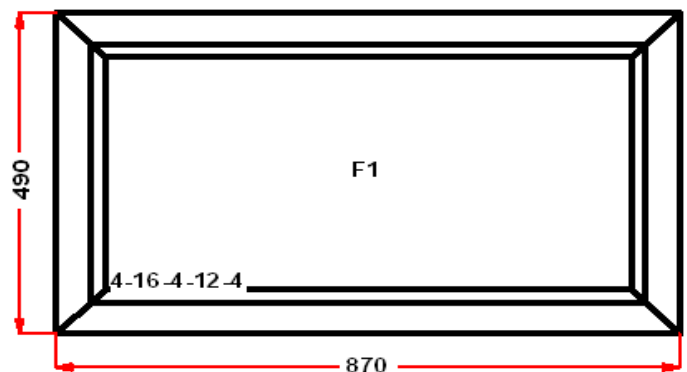

Наименование изделия: 01; Заказ оконный 490962НЛ2 от 26.11.2025 16:22:03

Профиль	ULTRA i 70
Фурнитура	Vorne
Вид изделия	Оконный Блок
Заполнение	
Цвет	Белый
Количество	1 шт
Площадь изделия	1,74 кв.м.
Цена без скидки	8 535 Руб
Цена за кв.м.	4 907 Руб
Скидка	55 %
Итого со скидкой	3 841 Руб

Энергоэффективность	Класс: A+
Шумоизоляция	Класс: A+
Эстетичность	Класс: A
Долговечность	Класс: A++

Комментарий к изделию:

декор: Белый
Рамка стеклопакета ПВХ серая
Псул между рамой и подоконным профилем
Уплотнение черного цвета
Штапик Прямоугольный
(F1) Зап. 1: ПРЕДУПРЕЖДЕНИЕ:
Двухкамерный стеклопакет
(F2) Зап. 2: ПРЕДУПРЕЖДЕНИЕ:
Двухкамерный стеклопакет
Рама : ПРЕДУПРЕЖДЕНИЕ: При таких габаритах, рекомендуется применять усиленное армирование. Выбирайте при построении.
Рама : ПРЕДУПРЕЖДЕНИЕ: Изделие с

Наименование изделия: 01; Заказ оконный 624.01-26НЛ от 24.03.2026 17:23:36

Профиль	Pexay Delight
Фурнитура	Fornax
Вид изделия	Оконный Блок
Заполнение	
Цвет	Белый/Золотой дуб (УК101-Z8)
Количество	1 шт
Площадь изделия	0,43 кв.м.
Цена без скидки	5 094 Руб
Цена за кв.м.	11 949 Руб
Скидка	35 %
Итого со скидкой	3 311 Руб

Энергоэффективность	Класс: B
Шумоизоляция	Класс: A+
Эстетичность	Класс: A
Долговечность	Класс: A++

Комментарий к изделию:

Рамка стеклопакета ПВХ серая
Псул между рамой и подоконным профилем
Уплотнение черного цвета
Штапик Прямоугольный
(F1) Зап. 1: ПРЕДУПРЕЖДЕНИЕ:
Двухкамерный стеклопакет
Рама : ПРЕДУПРЕЖДЕНИЕ: Для цветных изделий настоятельно рекомендуем установить Армирование 2 мм
Рама : ПРЕДУПРЕЖДЕНИЕ: Изделие с подставочным профилем высотой 30мм