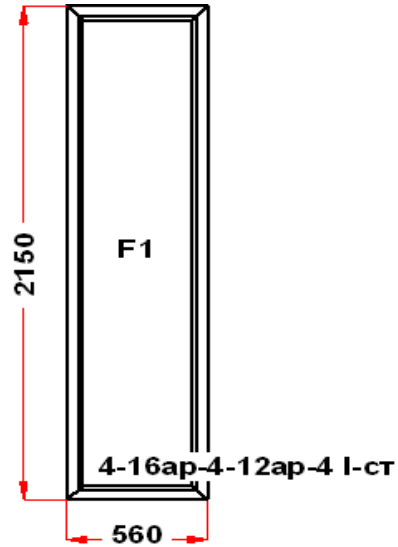

Наименование изделия: 01; Заказ оконный K2311.1124НЛ17 от 07.07.2025 19:32:16

Профиль	Рехау GRAZIO
Фурнитура	ROTO Weidtmann W100
Вид изделия	Оконный Блок
Заполнение	
Цвет	Антрац.сер.гладк KDB74-F7/Белый
Количество	1 шт
Площадь изделия	0,54 кв.м.
Цена без скидки	4 235 Руб
Цена за кв.м.	7 895 Руб
Скидка	75 %
Итого со скидкой	1 059 Руб

Энергоэффективность	Класс: A+
Шумоизоляция	Класс: A+
Эстетичность	Класс: A
Долговечность	Класс: A++

Комментарий к изделию:

декор: белый
Рамка стеклопакета ПВХ серая
Уплотнение черного цвета
Штапик Прямоугольный
Установлено усиленное армирование 2мм (F1) Зап. 1: ПРЕДУПРЕЖДЕНИЕ:
Двухкамерный стеклопакет
Рама : ПРЕДУПРЕЖДЕНИЕ: Изделие с подставочным профилем высотой 30мм

Наименование изделия: 01; Заказ оконный K2310.1124НЛ9 от 07.07.2025 19:52:46

Профиль	Рехау GRAZIO
Фурнитура	ROTO Weidtmann W100
Вид изделия	Оконный Блок
Заполнение	
Цвет	Антрац.сер.гладк KDB74-F7/Белый
Количество	1 шт
Площадь изделия	1,2 кв.м.
Цена без скидки	8 281 Руб
Цена за кв.м.	6 878 Руб
Скидка	75 %
Итого со скидкой	2 070 Руб

Энергоэффективность	Класс: A+
Шумоизоляция	Класс: A+
Эстетичность	Класс: A
Долговечность	Класс: A++

Комментарий к изделию:

декор: белый
Рамка стеклопакета ПВХ серая
Уплотнение черного цвета
Штапик Прямоугольный
Установлено усиленное армирование 2мм (F1) Зап. 1: ПРЕДУПРЕЖДЕНИЕ:
Двухкамерный стеклопакет
Рама : ПРЕДУПРЕЖДЕНИЕ: Изделие с подставочным профилем высотой 30мм