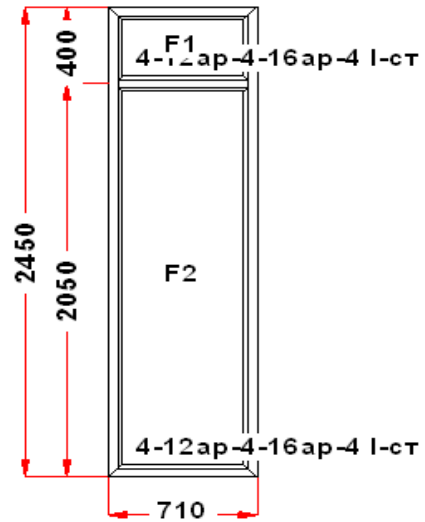

Наименование изделия: 01; Заказ оконный 490962НЛ2 от 26.11.2025 16:22:03

Профиль	ULTRA i 70
Фурнитура	Vorne
Вид изделия	Оконный Блок
Заполнение	
Цвет	Белый
Количество	1 шт
Площадь изделия	1,74 кв.м.
Цена без скидки	8 535 Руб
Цена за кв.м.	4 907 Руб
Скидка	55 %
Итого со скидкой	3 841 Руб

Энергоэффективность	Класс: A+
Шумоизоляция	Класс: A+
Эстетичность	Класс: A
Долговечность	Класс: A++

Комментарий к изделию:

декор: Белый
Рамка стеклопакета ПВХ серая
Псул между рамой и подоконным профилем
Уплотнение черного цвета
Штапик Прямоугольный
(F1) Зап. 1: ПРЕДУПРЕЖДЕНИЕ:
Двухкамерный стеклопакет
(F2) Зап. 2: ПРЕДУПРЕЖДЕНИЕ:
Двухкамерный стеклопакет
Рама : ПРЕДУПРЕЖДЕНИЕ: При таких габаритах, рекомендуется применять усиленное армирование. Выбирайте при построении.
Рама : ПРЕДУПРЕЖДЕНИЕ: Изделие с

Наименование изделия: 01; Заказ оконный 624.01-26НЛ от 24.03.2026 17:23:36

Профиль	Pexay Delight
Фурнитура	Fornax
Вид изделия	Оконный Блок
Заполнение	
Цвет	Белый/Золотой дуб (УК101-Z8)
Количество	1 шт
Площадь изделия	0,43 кв.м.
Цена без скидки	5 094 Руб
Цена за кв.м.	11 949 Руб
Скидка	35 %
Итого со скидкой	3 311 Руб

Энергоэффективность	Класс: B
Шумоизоляция	Класс: A+
Эстетичность	Класс: A
Долговечность	Класс: A++

Комментарий к изделию:

Рамка стеклопакета ПВХ серая
Псул между рамой и подоконным профилем
Уплотнение черного цвета
Штапик Прямоугольный
(F1) Зап. 1: ПРЕДУПРЕЖДЕНИЕ:
Двухкамерный стеклопакет
Рама : ПРЕДУПРЕЖДЕНИЕ: Для цветных изделий настоятельно рекомендуем установить Армирование 2 мм
Рама : ПРЕДУПРЕЖДЕНИЕ: Изделие с подставочным профилем высотой 30мм