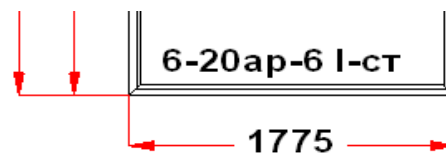

Энергоэффективность	Класс: B
Шумоизоляция	Класс: A
Эстетичность	Класс: A
Долговечность	Класс: A++