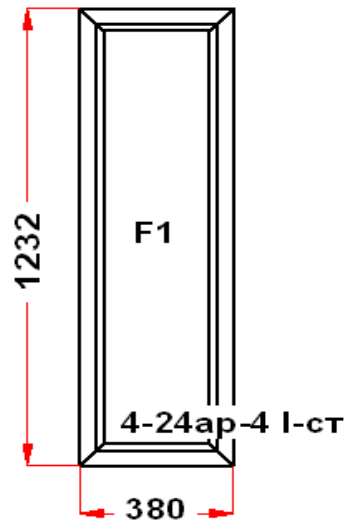

Наименование изделия: 01; Заказ оконный 624.01-26НЛ2 от 24.03.2026 17:24:12

Профиль	Pexay Delight
Фурнитура	Fornax
Вид изделия	Оконный Блок
Заполнение	
Цвет	Белый/Золотой дуб (UK101-Z8)
Количество	1 шт
Площадь изделия	0,43 кв.м.
Цена без скидки	5 094 Руб
Цена за кв.м.	11 949 Руб
Скидка	35 %
Итого со скидкой	3 311 Руб

Энергоэффективность	Класс: B
Шумоизоляция	Класс: A+
Эстетичность	Класс: A
Долговечность	Класс: A++

Комментарий к изделию:

Рамка стеклопакета ПВХ серая Псул между рамой и подоконным профилем Уплотнение черного цвета Штапик Прямоугольный (F1) Зап. 1: ПРЕДУПРЕЖДЕНИЕ: Двухкамерный стеклопакет Рама : ПРЕДУПРЕЖДЕНИЕ: Для цветных изделий настоятельно рекомендуем установить Армирование 2 мм Рама : ПРЕДУПРЕЖДЕНИЕ: Изделие с подставочным профилем высотой 30мм

Наименование изделия: 01; Заказ оконный 626.02-26ЛНЛ от 24.03.2026 17:25:14

Профиль	ULTRA 62
Фурнитура	Vorne
Вид изделия	Оконный Блок
Заполнение	
Цвет	Белый
Количество	1 шт
Площадь изделия	0,47 кв.м.
Цена без скидки	2 839 Руб
Цена за кв.м.	6 064 Руб
Скидка	35 %
Итого со скидкой	1 845 Руб

Энергоэффективность	Класс: B
Шумоизоляция	Класс: B
Эстетичность	Класс: A
Долговечность	Класс: A++

Комментарий к изделию:

Рамка стеклопакета ПВХ серая Псул между рамой и подоконным профилем Уплотнение черного цвета Штапик Прямоугольный LartaHome Solar (F1) Зап. 1: ПРЕДУПРЕЖДЕНИЕ: Однокамерный стеклопакет Рама : ПРЕДУПРЕЖДЕНИЕ: Изделие с подставочным профилем высотой 30мм