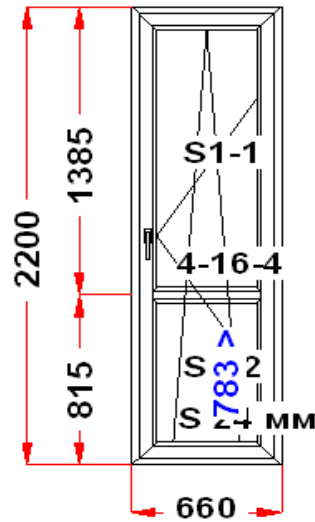

Наименование изделия: 01; Заказ оконный Ц493620НЛ2 от 09.04.2026 9:30:29

Профиль	ULTRA 62
Фурнитура	Vorne
Вид изделия	Оконный Блок
Заполнение	
Цвет	Белый
Количество	1 шт
Площадь изделия	1,45 кв.м.
Цена без скидки	10 055 Руб
Цена за кв.м.	6 925 Руб
Скидка	30 %
Итого со скидкой	7 039 Руб

Энергоэффективность	Класс: С
Шумоизоляция	Класс: В
Эстетичность	Класс: А
Долговечность	Класс: А

Комментарий к изделию:

Ст.: Высота руля 1070 мм от низа фальца створки
Декор: Белый
Рамка стеклопакета Алюминий
Псул между рамой и подоконным профилем
Уплотнение черного цвета
Штапик Прямоугольный
S 1: Балконная защелка
S 1: Щелевое микропроветривание
(S1-1) Зап. 1: ПРЕДУПРЕЖДЕНИЕ:
Однокамерный стеклопакет
(S1-2) Зап. 2: ПРЕДУПРЕЖДЕНИЕ:
Заполнение сэндвич панель
Рама : ПРЕДУПРЕЖДЕНИЕ: При таких габаритах, рекомендуется применять усиленное армирование. Выбирайте при построении.
Рама : ПРЕДУПРЕЖДЕНИЕ: Изделие с подставочным профилем высотой 30мм (дополнительно к высоте изделия)
S 1: ПРЕДУПРЕЖДЕНИЕ: При высоте створки более 1800 по фальцу, и отсутствии горизонтального импоста в створке, **НАСТОЯТЕЛЬНО РЕКОМЕНДУЕТСЯ ВКЛЕЙКА СПАКЕТА В СТВОРКУ.** Сохранит геометрию створки при эксплуатации и