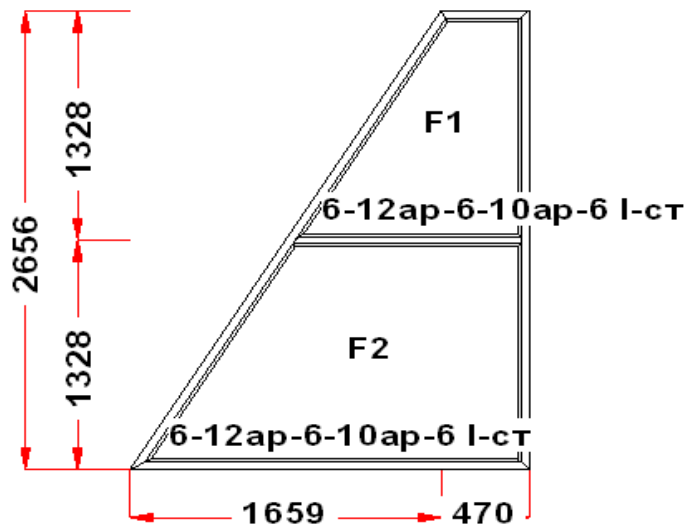

Наименование изделия: 01; Заказ оконный K2311.1124НЛ10 от 07.07.2025 19:28:58

Профиль	Рехау GRAZIO
Фурнитура	без фурнитуры
Вид изделия	Оконный Блок
Заполнение	
Цвет	Антрац.сер.гладк KDB74-F7/Белый
Количество	1 шт
Площадь изделия	5,65 кв.м.
Цена без скидки	39 673 Руб
Цена за кв.м.	7 016 Руб
Скидка	70 %
Итого со скидкой	11 902 Руб

Энергоэффективность	Класс: A+
Шумоизоляция	Класс: A+
Эстетичность	Класс: A
Долговечность	Класс: A++

Комментарий к изделию:

Рамка стеклопакета ПВХ серая
Уплотнение черного цвета
Штапик Прямоугольный
Установлено усиленное армирование 2мм
(F1) Зап. 1: ПРЕДУПРЕЖДЕНИЕ:
Двухкамерный стеклопакет
(F2) Зап. 2: ПРЕДУПРЕЖДЕНИЕ: вес пакета более 100 кг
(F2) Зап. 2: ПРЕДУПРЕЖДЕНИЕ:
Двухкамерный стеклопакет
Рама : ПРЕДУПРЕЖДЕНИЕ: Изделие с подставочным профилем высотой 30мм

Наименование изделия: 01; Заказ оконный K2311.1124НЛ11 от 07.07.2025 19:29:43

Профиль	Рехау GRAZIO
Фурнитура	без фурнитуры
Вид изделия	Оконный Блок
Заполнение	
Цвет	Антрац.сер.гладк KDB74-F7/Белый
Количество	1 шт
Площадь изделия	5,65 кв.м.
Цена без скидки	39 673 Руб
Цена за кв.м.	7 016 Руб
Скидка	70 %
Итого со скидкой	11 902 Руб

Энергоэффективность	Класс: A+
Шумоизоляция	Класс: A+
Эстетичность	Класс: A
Долговечность	Класс: A++

Комментарий к изделию:

Рамка стеклопакета ПВХ серая
Уплотнение черного цвета
Штапик Прямоугольный
Установлено усиленное армирование 2мм
(F1) Зап. 1: ПРЕДУПРЕЖДЕНИЕ:
Двухкамерный стеклопакет
(F2) Зап. 2: ПРЕДУПРЕЖДЕНИЕ: вес пакета более 100 кг
(F2) Зап. 2: ПРЕДУПРЕЖДЕНИЕ:
Двухкамерный стеклопакет
Рама : ПРЕДУПРЕЖДЕНИЕ: Изделие с подставочным профилем высотой 30мм