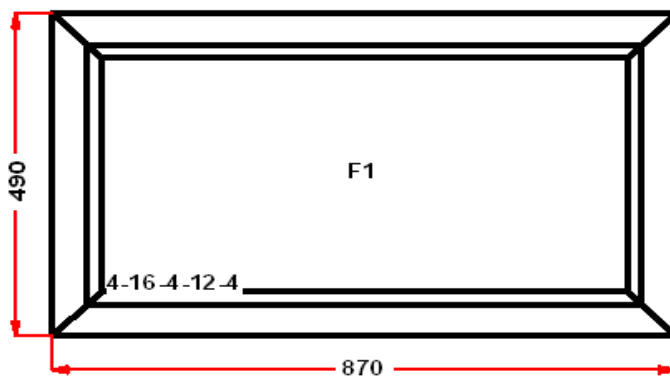

Наименование изделия: 01; Заказ оконный 624.01-26НЛ2 от 24.03.2026 17:24:12

Профиль	Pexay Delight
Фурнитура	Fornax
Вид изделия	Оконный Блок
Заполнение	
Цвет	Белый/Золотой дуб (UK101-Z8)
Количество	1 шт
Площадь изделия	0,43 кв.м.
Цена без скидки	5 094 Руб
Цена за кв.м.	11 949 Руб
Скидка	30 %
Итого со скидкой	3 566 Руб

Энергоэффективность	Класс: B
Шумоизоляция	Класс: A+
Эстетичность	Класс: A
Долговечность	Класс: A++

Комментарий к изделию:

декор: темно-коричневый
Рамка стеклопакета ПВХ серая
Псул между рамой и подоконным профилем
Уплотнение черного цвета
Штапик Прямоугольный
(F1) Зап. 1: ПРЕДУПРЕЖДЕНИЕ:
Двухкамерный стеклопакет
Рама : ПРЕДУПРЕЖДЕНИЕ: Для цветных изделий настоятельно рекомендуем установить Армирование 2 мм
Рама : ПРЕДУПРЕЖДЕНИЕ: Изделие с подставочным профилем высотой 30мм

Наименование изделия: 01; Заказ оконный 626.02-26ЛНЛ от 24.03.2026 17:25:14

Профиль	ULTRA 62
Фурнитура	Vorne
Вид изделия	Оконный Блок
Заполнение	
Цвет	Белый
Количество	1 шт
Площадь изделия	0,47 кв.м.
Цена без скидки	2 839 Руб
Цена за кв.м.	6 064 Руб
Скидка	30 %
Итого со скидкой	1 987 Руб

Энергоэффективность	Класс: B
Шумоизоляция	Класс: B
Эстетичность	Класс: A
Долговечность	Класс: A++

Комментарий к изделию:

Декор: Белый
Рамка стеклопакета ПВХ серая
Псул между рамой и подоконным профилем
Уплотнение черного цвета
Штапик Прямоугольный
LartaHome Solar
(F1) Зап. 1: ПРЕДУПРЕЖДЕНИЕ:
Однокамерный стеклопакет
Рама : ПРЕДУПРЕЖДЕНИЕ: Изделие с подставочным профилем высотой 30мм