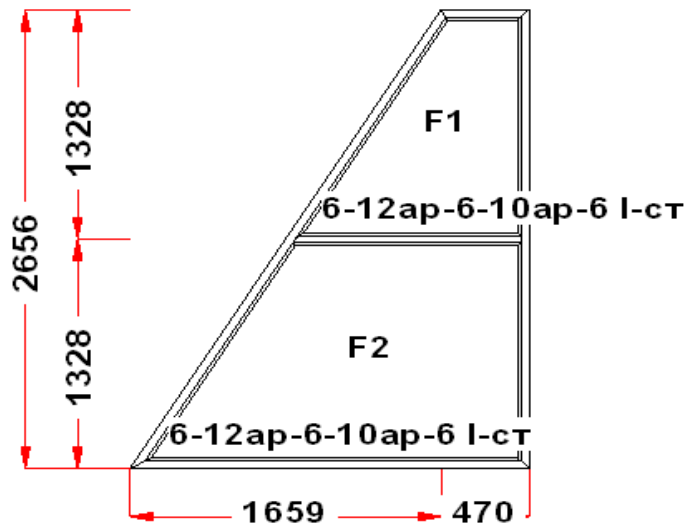

Энергоэффективность	Класс: A+
Шумоизоляция	Класс: A+
Эстетичность	Класс: A
Долговечность	Класс: A++

Комментарий к изделию:

Рамка стеклопакета ПВХ серая
Уплотнение черного цвета
Штапик Прямоугольный
Установлено усиленное армирование 2мм
(F1) Зап. 1: ПРЕДУПРЕЖДЕНИЕ:
Двухкамерный стеклопакет
(F2) Зап. 2: ПРЕДУПРЕЖДЕНИЕ: вес пакета более 100 кг
(F2) Зап. 2: ПРЕДУПРЕЖДЕНИЕ:
Двухкамерный стеклопакет
Рама : ПРЕДУПРЕЖДЕНИЕ: Изделие с подставочным профилем высотой 30мм