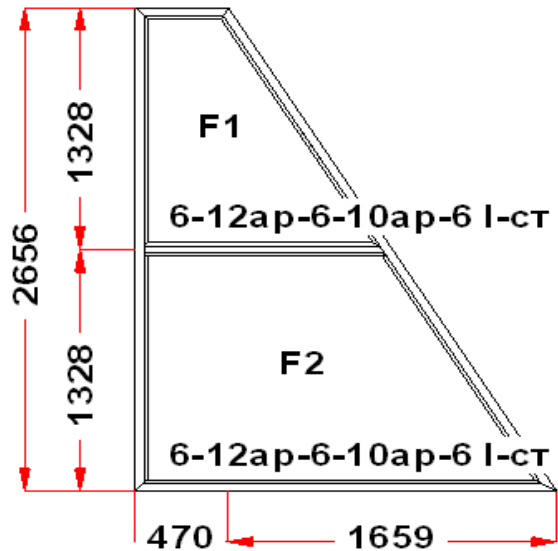

Наименование изделия: 01; Заказ оконный K2311.1124НЛ17 от 07.07.2025 19:32:16

Профиль	Рехау GRAZIO
Фурнитура	ROTO Weidtmann W100
Вид изделия	Оконный Блок
Заполнение	
Цвет	Антрац.сер.гладк KDB74-F7/Белый
Количество	1 шт
Площадь изделия	0,54 кв.м.
Цена без скидки	4 235 Руб
Цена за кв.м.	7 895 Руб
Скидка	70 %
Итого со скидкой	1 271 Руб

Энергоэффективность	Класс: A+
Шумоизоляция	Класс: A+
Эстетичность	Класс: A
Долговечность	Класс: A++

Комментарий к изделию:

Декор: Белый
Рамка стеклопакета ПВХ серая
Уплотнение черного цвета
Штапик Прямоугольный
Установлено усиленное армирование 2мм (F1) Зап. 1: ПРЕДУПРЕЖДЕНИЕ:
Двухкамерный стеклопакет
Рама : ПРЕДУПРЕЖДЕНИЕ: Изделие с подставочным профилем высотой 30мм

Наименование изделия: 01; Заказ оконный K2311.1124НЛ18 от 07.07.2025 19:33:09

Профиль	Рехау GRAZIO
Фурнитура	без фурнитуры
Вид изделия	Оконный Блок
Заполнение	
Цвет	Антрац.сер.гладк KDB74-F7/Белый
Количество	1 шт
Площадь изделия	5,65 кв.м.
Цена без скидки	39 673 Руб
Цена за кв.м.	7 016 Руб
Скидка	70 %
Итого со скидкой	11 902 Руб

Энергоэффективность	Класс: A+
Шумоизоляция	Класс: A+
Эстетичность	Класс: A
Долговечность	Класс: A++

Комментарий к изделию:

Декор: Белый
Рамка стеклопакета ПВХ серая
Уплотнение черного цвета
Штапик Прямоугольный
Установлено усиленное армирование 2мм (F1) Зап. 1: ПРЕДУПРЕЖДЕНИЕ:
Двухкамерный стеклопакет (F2) Зап. 2: ПРЕДУПРЕЖДЕНИЕ: вес пакета более 100 кг
(F2) Зап. 2: ПРЕДУПРЕЖДЕНИЕ: Двухкамерный стеклопакет
Рама : ПРЕДУПРЕЖДЕНИЕ: Изделие с подставочным профилем высотой 30мм