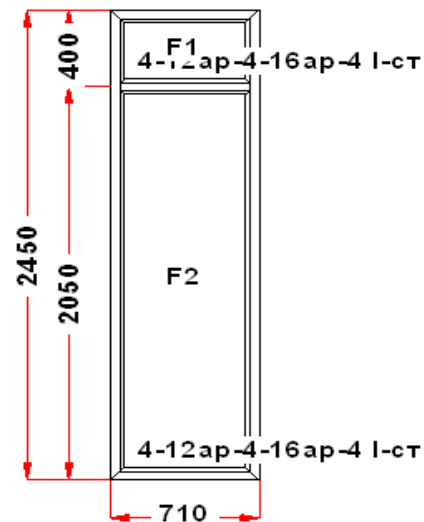

Наименование изделия: 01; Заказ оконный 467220-3НЛ2 от 08.09.2025 11:38:49

Профиль	Рехау GRAZIO
Фурнитура	Siegenia Favorit
Вид изделия	Оконный Блок
Заполнение	
Цвет	Антрац.сер.гладк KDB74-F7/Белый
Количество	1 шт
Площадь изделия	1,3 кв.м.
Цена без скидки	10 924 Руб
Цена за кв.м.	8 429 Руб
Скидка	65 %
Итого со скидкой	3 823 Руб

Энергоэффективность	Класс: A++
Шумоизоляция	Класс: A
Эстетичность	Класс: A
Долговечность	Класс: A++

Комментарий к изделию:

Декор: Белый
Рамка стеклопакета Алюминий
Псул между рамой и подоконным профилем
Уплотнение черного цвета
Штапик Прямоугольный
Larta Home Solar Silver
Установлено усиленное армирование 2мм (F1) Зап. 1: ПРЕДУПРЕЖДЕНИЕ:
Двухкамерный стеклопакет
Рама : ПРЕДУПРЕЖДЕНИЕ: Изделие с подставочным профилем высотой 30мм

Наименование изделия: 01; Заказ оконный 490962НЛ2 от 26.11.2025 16:22:03

Профиль	ULTRA i 70
Фурнитура	Vorne
Вид изделия	Оконный Блок
Заполнение	
Цвет	Белый
Количество	1 шт
Площадь изделия	1,74 кв.м.
Цена без скидки	8 535 Руб
Цена за кв.м.	4 907 Руб
Скидка	50 %
Итого со скидкой	4 268 Руб

Энергоэффективность	Класс: A+
Шумоизоляция	Класс: A+
Эстетичность	Класс: A
Долговечность	Класс: A++

Комментарий к изделию:

Рамка стеклопакета ПВХ серая
Псул между рамой и подоконным профилем
Уплотнение черного цвета
Штапик Прямоугольный (F1) Зап. 1: ПРЕДУПРЕЖДЕНИЕ:
Двухкамерный стеклопакет (F2) Зап. 2: ПРЕДУПРЕЖДЕНИЕ:
Двухкамерный стеклопакет
Рама : ПРЕДУПРЕЖДЕНИЕ: При таких габаритах, рекомендуется применять усиленное армирование. Выбирайте при построении.
Рама : ПРЕДУПРЕЖДЕНИЕ: Изделие с подставочным профилем высотой 30мм