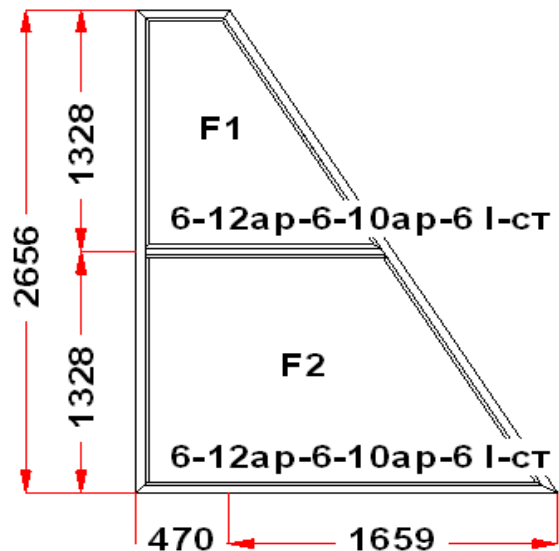

Энергоэффективность	Класс: A+
Шумоизоляция	Класс: A+
Эстетичность	Класс: A
Долговечность	Класс: A++

Комментарий к изделию:

Рамка стеклопакета ПВХ серая
Уплотнение черного цвета
Штапик Прямоугольный
Установлено усиленное армирование 2мм
(F1) Зап. 1: ПРЕДУПРЕЖДЕНИЕ:
Двухкамерный стеклопакет
(F2) Зап. 2: ПРЕДУПРЕЖДЕНИЕ: вес пакета более 100 кг
(F2) Зап. 2: ПРЕДУПРЕЖДЕНИЕ:
Двухкамерный стеклопакет
Рама : ПРЕДУПРЕЖДЕНИЕ: Изделие с подставочным профилем высотой 30мм