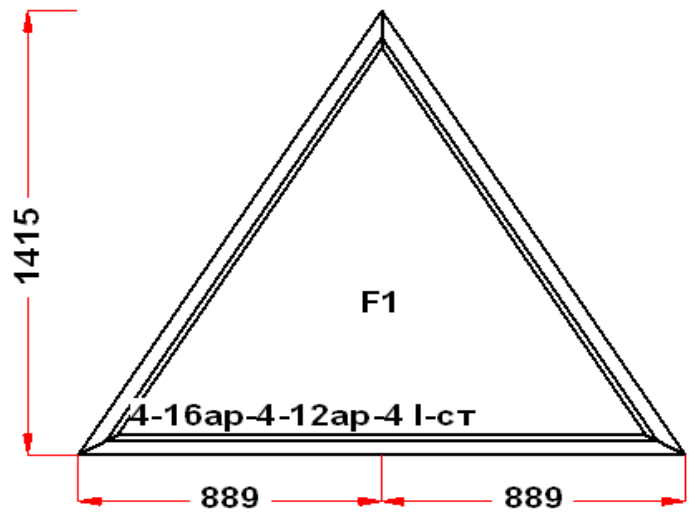

Энергоэффективность	Класс: A+
Шумоизоляция	Класс: A+
Эстетичность	Класс: A
Долговечность	Класс: A++

Комментарий к изделию:

Рамка стеклопакета ПВХ серая
 Уплотнение черного цвета
 Штапик Прямоугольный
 (F1) Зап. 1: ПРЕДУПРЕЖДЕНИЕ:
 Двухкамерный стеклопакет
 (F1) Зап. 1: ПРЕДУПРЕЖДЕНИЕ: Если окна
 треугольные или трапецевидные, то рамки
 стеклопакетов должны быть одинаковые,
 н.п. обе по 10мм или по 14мм.
 Рама : ПРЕДУПРЕЖДЕНИЕ: Для цветных
 окон выберите в свойствах рамы
 Армирование 2 мм
 Рама : ПРЕДУПРЕЖДЕНИЕ: Изделие с
 подставочным профилем высотой 30мм