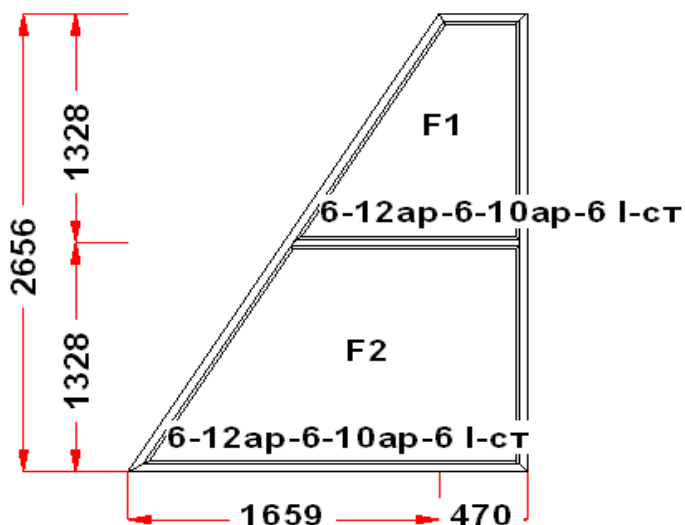

Комментарий к изделию:

Декор: Белый
Рамка стеклопакета ПВХ серая
Уплотнение черного цвета
Штапик Прямоугольный
Установлено усиленное армирование 2мм (F1) Зап. 1: ПРЕДУПРЕЖДЕНИЕ:
Двухкамерный стеклопакет