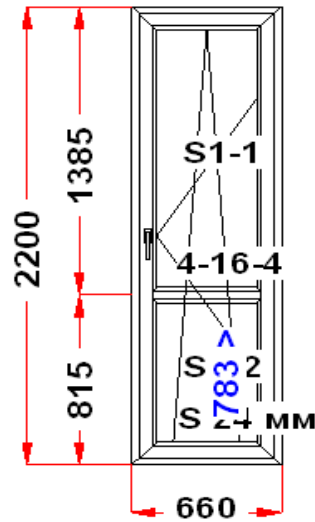

Наименование изделия: 01; Заказ оконный Ц493620НЛ2 от 09.04.2026 9:30:29

Профиль	ULTRA 62
Фурнитура	Vorne
Вид изделия	Оконный Блок
Заполнение	
Цвет	Белый
Количество	1 шт
Площадь изделия	1,45 кв.м.
Цена без скидки	10 055 Руб
Цена за кв.м.	6 925 Руб
Скидка	25 %
Итого со скидкой	7 541 Руб

Энергоэффективность	Класс: С
Шумоизоляция	Класс: В
Эстетичность	Класс: А
Долговечность	Класс: А

Комментарий к изделию:

Ст : Высота ручки 1048 мм от низа фальца створки
Декор: Белый
Рамка стеклопакета Алюминий
Псул между рамой и подоконным профилем
Уплотнение черного цвета
Штапик Прямоугольный
S 1: Балконная защелка
S 1: Щелевое микропроветривание
(S1-1) Зап. 1: ПРЕДУПРЕЖДЕНИЕ:
Однокамерный стеклопакет
(S1-2) Зап. 2: ПРЕДУПРЕЖДЕНИЕ:
Заполнение сэндвич панель
Рама : ПРЕДУПРЕЖДЕНИЕ: При таких габаритах, рекомендуется применять усиленное армирование. Выбирайте при построении.
Рама : ПРЕДУПРЕЖДЕНИЕ: Изделие с подставочным профилем высотой 30мм (дополнительно к высоте изделия)
S 1: ПРЕДУПРЕЖДЕНИЕ: При высоте створки более 1800 по фальцу, и отсутствии горизонтального импоста в створке, **НАСТОЯТЕЛЬНО РЕКОМЕНДУЕТСЯ ВКЛЕЙКА СПАКЕТА В СТВОРКУ.** Сохранит геометрию створки при эксплуатации и повысит работоспособность створки.