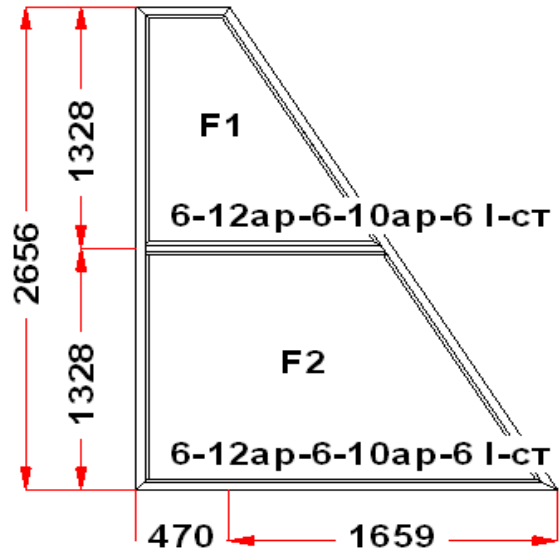

Наименование изделия: 01; Заказ оконный K2311.1124НЛ19 от 07.07.2025 19:33:50

Профиль	Рехау GRAZIO
Фурнитура	без фурнитуры
Вид изделия	Оконный Блок
Заполнение	
Цвет	Антрац.сер.гладк KDB74-F7/Белый
Количество	1 шт
Площадь изделия	5,65 кв.м.
Цена без скидки	39 673 Руб
Цена за кв.м.	7 016 Руб
Скидка	70 %
Итого со скидкой	11 902 Руб

Энергоэффективность	Класс: A+
Шумоизоляция	Класс: A+
Эстетичность	Класс: A
Долговечность	Класс: A++

Комментарий к изделию:

Рамка стеклопакета ПВХ серая
Уплотнение черного цвета
Штапик Прямоугольный
Установлено усиленное армирование 2мм
(F1) Зап. 1: ПРЕДУПРЕЖДЕНИЕ:
Двухкамерный стеклопакет
(F2) Зап. 2: ПРЕДУПРЕЖДЕНИЕ: вес пакета более 100 кг
(F2) Зап. 2: ПРЕДУПРЕЖДЕНИЕ:
Двухкамерный стеклопакет
Рама : ПРЕДУПРЕЖДЕНИЕ: Изделие с подставочным профилем высотой 30мм

Петрозаводск

Наименование изделия: 01; Заказ оконный K2311.1124НЛ20 от 07.07.2025 19:34:27

Профиль	Рехау GRAZIO
Фурнитура	без фурнитуры
Вид изделия	Оконный Блок
Заполнение	
Цвет	Антрац.сер.гладк KDB74-F7/Белый
Количество	1 шт
Площадь изделия	5,65 кв.м.
Цена без скидки	39 673 Руб
Цена за кв.м.	7 016 Руб
Скидка	70 %
Итого со скидкой	11 902 Руб

Энергоэффективность	Класс: A+
Шумоизоляция	Класс: A+
Эстетичность	Класс: A
Долговечность	Класс: A++

Комментарий к изделию:

Рамка стеклопакета ПВХ серая
Уплотнение черного цвета
Штапик Прямоугольный
Установлено усиленное армирование 2мм
(F1) Зап. 1: ПРЕДУПРЕЖДЕНИЕ:
Двухкамерный стеклопакет
(F2) Зап. 2: ПРЕДУПРЕЖДЕНИЕ: вес пакета более 100 кг
(F2) Зап. 2: ПРЕДУПРЕЖДЕНИЕ:
Двухкамерный стеклопакет
Рама : ПРЕДУПРЕЖДЕНИЕ: Изделие с подставочным профилем высотой 30мм