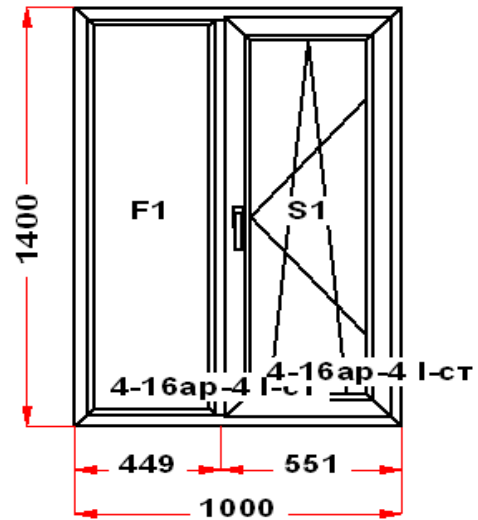

Наименование изделия: O31400x1000дП; Заказ оконный O3ON503093НЛ от 02.03.2026 11:03:44

Профиль	ULTRA 62
Фурнитура	ФУТУРУСС
Вид изделия	Оконный Блок
Заполнение	
Цвет	Белый
Количество	1 шт
Площадь изделия	1,4 кв.м.
Цена без скидки	16 949 Руб
Цена за кв.м.	12 106 Руб
Скидка	30 %
Итого со скидкой	11 864 Руб

Энергоэффективность	Класс: C
Шумоизоляция	Класс: B
Эстетичность	Класс: A
Долговечность	Класс: A

Комментарий к изделию:

S1 : Высота ручки 648 мм от низа фальца створки
Декор: Белый
Рамка стеклопакета ПВХ серая
Псул между рамой и подоконным профилем
Уплотнение черного цвета
Штапик Прямоугольный
S 1: Щелевое микропроветривание
(F1) Зап. 2: ПРЕДУПРЕЖДЕНИЕ:
Однокамерный стеклопакет
(S1) Зап. 1: ПРЕДУПРЕЖДЕНИЕ:
Однокамерный стеклопакет
Рама : ПРЕДУПРЕЖДЕНИЕ: Изделие с подставочным профилем высотой 30мм (дополнительно к высоте изделия)
S 1: ПРЕДУПРЕЖДЕНИЕ: Вид со стороны

Наименование изделия: 01; Заказ оконный 624.01-26НЛ от 24.03.2026 17:23:36

Профиль	Pexay Delight
Фурнитура	Fornax
Вид изделия	Оконный Блок
Заполнение	
Цвет	Белый/Золотой дуб (УК101-Z8)
Количество	1 шт
Площадь изделия	0,43 кв.м.
Цена без скидки	5 094 Руб
Цена за кв.м.	11 949 Руб
Скидка	30 %
Итого со скидкой	3 566 Руб

Энергоэффективность	Класс: B
Шумоизоляция	Класс: A+
Эстетичность	Класс: A
Долговечность	Класс: A++

Комментарий к изделию:

декор: темно-коричневый
Рамка стеклопакета ПВХ серая
Псул между рамой и подоконным профилем
Уплотнение черного цвета
Штапик Прямоугольный
(F1) Зап. 1: ПРЕДУПРЕЖДЕНИЕ: