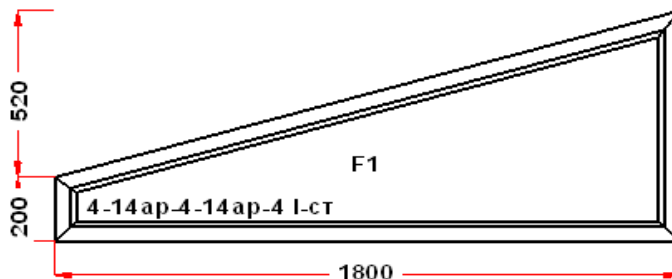

(F2) Зап. 2: ПРЕДУПРЕЖДЕНИЕ: вес пакета более 100 кг
(F2) Зап. 2: ПРЕДУПРЕЖДЕНИЕ:
Двухкамерный стеклопакет
Рама : ПРЕДУПРЕЖДЕНИЕ: Изделие с подставочным профилем высотой 30мм

Петрозаводск

Наименование изделия: 01; Заказ оконный 467220-ЗНЛ от 08.09.2025 11:38:15

Профиль	Рехау GRAZIO
Фурнитура	Siegenia Favorit
Вид изделия	Оконный Блок
Заполнение	
Цвет	Антрац.сер.гладк KDB74-F7/Белый
Количество	1 шт
Площадь изделия	1,3 кв.м.
Цена без скидки	10 924 Руб
Цена за кв.м.	8 429 Руб
Скидка	65 %
Итого со скидкой	3 823 Руб

Энергоэффективность	Класс: A++
Шумоизоляция	Класс: A
Эстетичность	Класс: A
Долговечность	Класс: A++

Комментарий к изделию:

Декор: Белый
Рама стеклопакета Алюминий
Псул между рамой и подоконным профилем
Уплотнение черного цвета
Штапик Прямоугольный
Larta Home Solar Silver
Установлено усиленное армирование 2мм
(F1) Зап. 1: ПРЕДУПРЕЖДЕНИЕ:
Двухкамерный стеклопакет
Рама : ПРЕДУПРЕЖДЕНИЕ: Изделие с подставочным профилем высотой 30мм