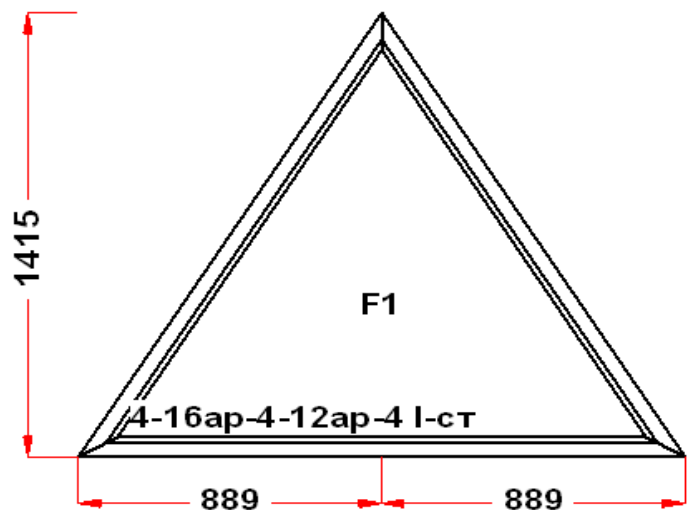

Наименование изделия: 01; Заказ оконный K2311.1124НЛ25 от 07.07.2025 19:37:38

Профиль	Рехау GRAZIO
Фурнитура	без фурнитуры
Вид изделия	Оконный Блок
Заполнение	
Цвет	Антрац.сер.гладк KDB74-F7/Белый
Количество	1 шт
Площадь изделия	2,52 кв.м.
Цена без скидки	16 447 Руб
Цена за кв.м.	6 537 Руб
Скидка	70 %
Итого со скидкой	4 934 Руб

Энергоэффективность	Класс: A+
Шумоизоляция	Класс: A+
Эстетичность	Класс: A
Долговечность	Класс: A++

Комментарий к изделию:

Рамка стеклопакета ПВХ серая
Уплотнение черного цвета
Штапик Прямоугольный
(F1) Зап. 1: ПРЕДУПРЕЖДЕНИЕ:
Двухкамерный стеклопакет
(F1) Зап. 1: ПРЕДУПРЕЖДЕНИЕ: Если окна
треугольные или трапецевидные, то рамки
стеклопакетов должны быть одинаковые,
н.п. обе по 10мм или по 14мм.
Рама : ПРЕДУПРЕЖДЕНИЕ: Для цветных
окон выберите в свойствах рамы
Армирование 2 мм
Рама : ПРЕДУПРЕЖДЕНИЕ: Изделие с
подставочным профилем высотой 30мм

Наименование изделия: 01; Заказ оконный K2311.1124НЛ26 от 07.07.2025 19:38:17

Профиль	Рехау GRAZIO
Фурнитура	без фурнитуры
Вид изделия	Оконный Блок
Заполнение	
Цвет	Антрац.сер.гладк KDB74-F7/Белый
Количество	1 шт
Площадь изделия	2,52 кв.м.
Цена без скидки	16 447 Руб
Цена за кв.м.	6 537 Руб
Скидка	70 %
Итого со скидкой	4 934 Руб

Энергоэффективность	Класс: A+
Шумоизоляция	Класс: A+
Эстетичность	Класс: A
Долговечность	Класс: A++

Комментарий к изделию:

Рамка стеклопакета ПВХ серая
Уплотнение черного цвета
Штапик Прямоугольный
(F1) Зап. 1: ПРЕДУПРЕЖДЕНИЕ:
Двухкамерный стеклопакет
(F1) Зап. 1: ПРЕДУПРЕЖДЕНИЕ: Если окна
треугольные или трапецевидные, то рамки