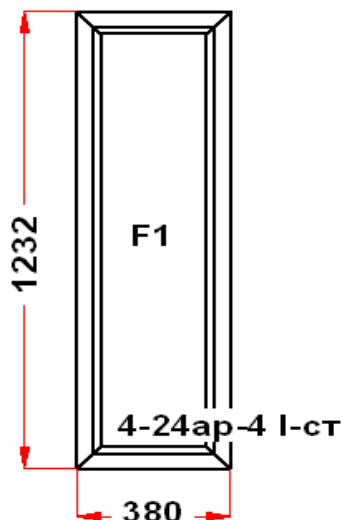

Наименование изделия: 01; Заказ оконный 624.01-26НЛ2 от 24.03.2026 17:24:12

Профиль	Pexay Delight
Фурнитура	Fornax
Вид изделия	Оконный Блок
Заполнение	
Цвет	Белый/Золотой дуб (UK101-Z8)
Количество	1 шт
Площадь изделия	0,43 кв.м.
Цена без скидки	5 094 Руб
Цена за кв.м.	11 949 Руб
Скидка	30 %
Итого со скидкой	3 566 Руб

Энергоэффективность	Класс: B
Шумоизоляция	Класс: A+
Эстетичность	Класс: A
Долговечность	Класс: A++

Комментарий к изделию:

декор: темно-коричневый
Рамка стеклопакета ПВХ серая
Псул между рамой и подоконным профилем
Уплотнение черного цвета
Штапик Прямоугольный
(F1) Зап. 1: ПРЕДУПРЕЖДЕНИЕ:
Двухкамерный стеклопакет
Рама : ПРЕДУПРЕЖДЕНИЕ: Для цветных изделий настоятельно рекомендуем установить Армирование 2 мм
Рама : ПРЕДУПРЕЖДЕНИЕ: Изделие с подставочным профилем высотой 30мм

Наименование изделия: 01; Заказ оконный 626.02-26ЛНЛ от 24.03.2026 17:25:14

Профиль	ULTRA 62
Фурнитура	Vorne
Вид изделия	Оконный Блок
Заполнение	
Цвет	Белый
Количество	1 шт
Площадь изделия	0,47 кв.м.
Цена без скидки	2 839 Руб
Цена за кв.м.	6 064 Руб
Скидка	30 %
Итого со скидкой	1 987 Руб

Энергоэффективность	Класс: B
Шумоизоляция	Класс: B
Эстетичность	Класс: A
Долговечность	Класс: A++

Комментарий к изделию:

Декор: Белый
Рамка стеклопакета ПВХ серая
Псул между рамой и подоконным профилем
Уплотнение черного цвета
Штапик Прямоугольный
LartaHome Solar
(F1) Зап. 1: ПРЕДУПРЕЖДЕНИЕ:
Однокамерный стеклопакет
Рама : ПРЕДУПРЕЖДЕНИЕ: Изделие с подставочным профилем высотой 30мм