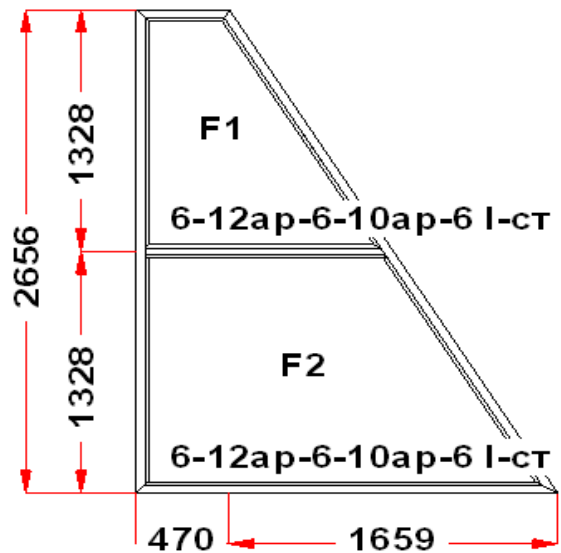

Наименование изделия: 01; Заказ оконный K2311.1124НЛ19 от 07.07.2025 19:33:50

Профиль	Рехау GRAZIO
Фурнитура	без фурнитуры
Вид изделия	Оконный Блок
Заполнение	
Цвет	Антрац.сер.гладк KDB74-F7/Белый
Количество	1 шт
Площадь изделия	5,65 кв.м.
Цена без скидки	39 673 Руб
Цена за кв.м.	7 016 Руб
Скидка	65 %
Итого со скидкой	13 886 Руб

Энергоэффективность	Класс: A+
Шумоизоляция	Класс: A+
Эстетичность	Класс: A
Долговечность	Класс: A++

Комментарий к изделию:

Рамка стеклопакета ПВХ серая
Уплотнение черного цвета
Штапик Прямоугольный
Установлено усиленное армирование 2мм
(F1) Зап. 1: ПРЕДУПРЕЖДЕНИЕ:
Двухкамерный стеклопакет
(F2) Зап. 2: ПРЕДУПРЕЖДЕНИЕ: вес пакета более 100 кг
(F2) Зап. 2: ПРЕДУПРЕЖДЕНИЕ:
Двухкамерный стеклопакет
Рама : ПРЕДУПРЕЖДЕНИЕ: Изделие с подставочным профилем высотой 30мм

Наименование изделия: 01; Заказ оконный K2311.1124НЛ20 от 07.07.2025 19:34:27

Профиль	Рехау GRAZIO
Фурнитура	без фурнитуры
Вид изделия	Оконный Блок
Заполнение	
Цвет	Антрац.сер.гладк KDB74-F7/Белый
Количество	1 шт
Площадь изделия	5,65 кв.м.
Цена без скидки	39 673 Руб
Цена за кв.м.	7 016 Руб
Скидка	65 %
Итого со скидкой	13 886 Руб

Энергоэффективность	Класс: A+
Шумоизоляция	Класс: A+
Эстетичность	Класс: A
Долговечность	Класс: A++

Комментарий к изделию:

Рамка стеклопакета ПВХ серая
Уплотнение черного цвета
Штапик Прямоугольный
Установлено усиленное армирование 2мм
(F1) Зап. 1: ПРЕДУПРЕЖДЕНИЕ:
Двухкамерный стеклопакет
(F2) Зап. 2: ПРЕДУПРЕЖДЕНИЕ: вес пакета более 100 кг
(F2) Зап. 2: ПРЕДУПРЕЖДЕНИЕ:
Двухкамерный стеклопакет
Рама : ПРЕДУПРЕЖДЕНИЕ: Изделие с подставочным профилем высотой 30мм