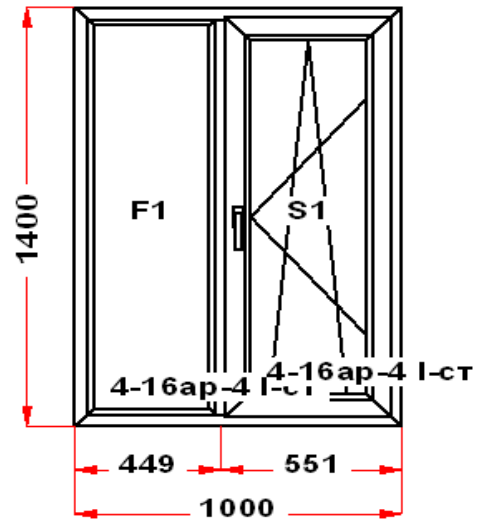

Наименование изделия: O31400x1000дП; Заказ оконный O3ON503093НЛ от 02.03.2026 11:03:44

Профиль	ULTRA 62
Фурнитура	UPT
Вид изделия	Оконный Блок
Заполнение	
Цвет	Белый
Количество	1 шт
Площадь изделия	1,4 кв.м.
Цена без скидки	16 949 Руб
Цена за кв.м.	12 106 Руб
Скидка	25 %
Итого со скидкой	12 712 Руб

Энергоэффективность	Класс: C
Шумоизоляция	Класс: B
Эстетичность	Класс: A
Долговечность	Класс: A

Комментарий к изделию:

S1 : Высота ручки 648 мм от низа фальца створки
Декор: Белый
Рамка стеклопакета ПВХ серая
Псул между рамой и подоконным профилем
Уплотнение черного цвета
Штапик Прямоугольный
S 1: Щелевое микропроветривание
(F1) Зап. 2: ПРЕДУПРЕЖДЕНИЕ:
Однокамерный стеклопакет
(S1) Зап. 1: ПРЕДУПРЕЖДЕНИЕ:
Однокамерный стеклопакет
Рама : ПРЕДУПРЕЖДЕНИЕ: Изделие с подставочным профилем высотой 30мм (дополнительно к высоте изделия)
S 1: ПРЕДУПРЕЖДЕНИЕ: Вид со стороны

Наименование изделия: 01; Заказ оконный 624.01-26НЛ от 24.03.2026 17:23:36

Профиль	Pexay Delight
Фурнитура	Fornax
Вид изделия	Оконный Блок
Заполнение	
Цвет	Белый/Золотой дуб (УК101-Z8)
Количество	1 шт
Площадь изделия	0,43 кв.м.
Цена без скидки	5 094 Руб
Цена за кв.м.	11 949 Руб
Скидка	25 %
Итого со скидкой	3 821 Руб

Энергоэффективность	Класс: B
Шумоизоляция	Класс: A+
Эстетичность	Класс: A
Долговечность	Класс: A++

Комментарий к изделию:

декор: темно-коричневый
Рамка стеклопакета ПВХ серая
Псул между рамой и подоконным профилем
Уплотнение черного цвета
Штапик Прямоугольный
(F1) Зап. 1: ПРЕДУПРЕЖДЕНИЕ: