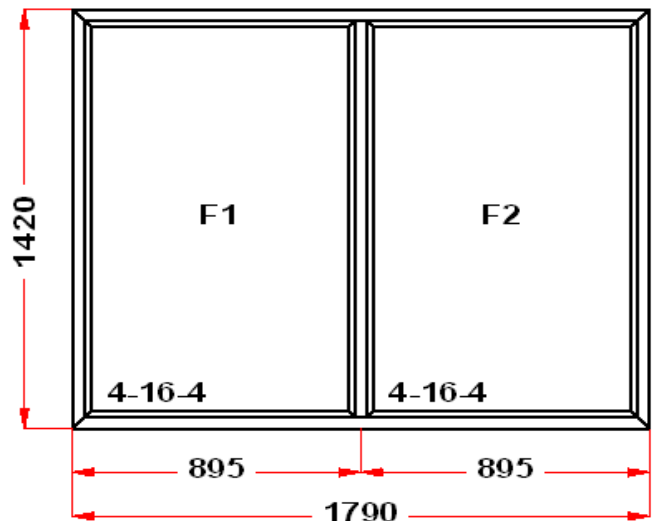

Комментарий к изделию: