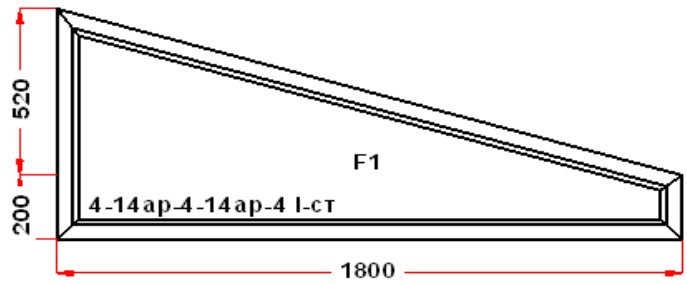

Наименование изделия: 01; Заказ оконный 467220-3НЛ2 от 08.09.2025 11:38:49

Профиль	Рехау GRAZIO
Фурнитура	Siegenia Favorit
Вид изделия	Оконный Блок
Заполнение	
Цвет	Антрац.сер.гладк KDB74-F7/Белый
Количество	1 шт
Площадь изделия	1,3 кв.м.
Цена без скидки	10 924 Руб
Цена за кв.м.	8 429 Руб
Скидка	60 %
Итого со скидкой	4 370 Руб

Энергоэффективность	Класс: A++
Шумоизоляция	Класс: A
Эстетичность	Класс: A
Долговечность	Класс: A++

Комментарий к изделию:

Декор: Белый
Рамка стеклопакета Аллюминий
Псул между рамой и подоконным профилем
Уплотнение черного цвета
Штапик Прямоугольный
Larta Home Solar Silver
Установлено усиленное армирование 2мм (F1) Зап. 1: ПРЕДУПРЕЖДЕНИЕ:
Двухкамерный стеклопакет
Рама : ПРЕДУПРЕЖДЕНИЕ: Изделие с подставочным профилем высотой 30мм

Наименование изделия: 01; Заказ оконный 490962НЛ2 от 26.11.2025 16:22:03

Профиль	ULTRA i 70
Фурнитура	Vorne
Вид изделия	Оконный Блок
Заполнение	
Цвет	Белый
Количество	1 шт
Площадь изделия	1,74 кв.м.
Цена без скидки	8 535 Руб
Цена за кв.м.	4 907 Руб
Скидка	45 %
Итого со скидкой	4 694 Руб

Энергоэффективность	Класс: A+
Шумоизоляция	Класс: A+
Эстетичность	Класс: A
Долговечность	Класс: A++

Комментарий к изделию:

Рамка стеклопакета ПВХ серая
Псул между рамой и подоконным профилем
Уплотнение черного цвета
Штапик Прямоугольный (F1) Зап. 1: ПРЕДУПРЕЖДЕНИЕ:
Двухкамерный стеклопакет (F2) Зап. 2: ПРЕДУПРЕЖДЕНИЕ:
Двухкамерный стеклопакет
Рама : ПРЕДУПРЕЖДЕНИЕ: При таких габаритах, рекомендуется применять усиленное армирование. Выбирайте при построении.
Рама : ПРЕДУПРЕЖДЕНИЕ: Изделие с подставочным профилем высотой 30мм