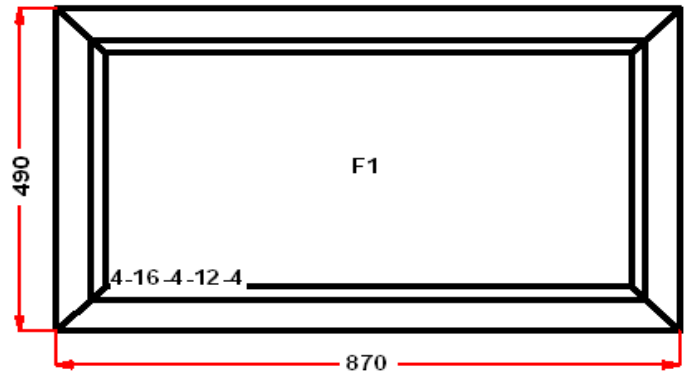

Наименование изделия: 01; Заказ оконный 624.01-26НЛ2 от 24.03.2026 17:24:12

Профиль	Pexay Delight
Фурнитура	Fornax
Вид изделия	Оконный Блок
Заполнение	
Цвет	Белый/Золотой дуб (UK101-Z8)
Количество	1 шт
Площадь изделия	0,43 кв.м.
Цена без скидки	5 094 Руб
Цена за кв.м.	11 949 Руб
Скидка	25 %
Итого со скидкой	3 821 Руб

Энергоэффективность	Класс: B
Шумоизоляция	Класс: A+
Эстетичность	Класс: A
Долговечность	Класс: A++

Комментарий к изделию:

декор: темно-коричневый
Рамка стеклопакета ПВХ серая
Псул между рамой и подоконным профилем
Уплотнение черного цвета
Штапик Прямоугольный
(F1) Зап. 1: ПРЕДУПРЕЖДЕНИЕ:
Двухкамерный стеклопакет
Рама : ПРЕДУПРЕЖДЕНИЕ: Для цветных изделий настоятельно рекомендуем установить Армирование 2 мм
Рама : ПРЕДУПРЕЖДЕНИЕ: Изделие с подставочным профилем высотой 30мм

Наименование изделия: 01; Заказ оконный 626.02-26ЛНЛ от 24.03.2026 17:25:14

Профиль	ULTRA 62
Фурнитура	Vorne
Вид изделия	Оконный Блок
Заполнение	
Цвет	Белый
Количество	1 шт
Площадь изделия	0,47 кв.м.
Цена без скидки	2 839 Руб
Цена за кв.м.	6 064 Руб
Скидка	25 %
Итого со скидкой	2 129 Руб

Энергоэффективность	Класс: B
Шумоизоляция	Класс: B
Эстетичность	Класс: A
Долговечность	Класс: A++

Комментарий к изделию:

Декор: Белый
Рамка стеклопакета ПВХ серая
Псул между рамой и подоконным профилем
Уплотнение черного цвета
Штапик Прямоугольный
LartaHome Solar
(F1) Зап. 1: ПРЕДУПРЕЖДЕНИЕ:
Однокамерный стеклопакет
Рама : ПРЕДУПРЕЖДЕНИЕ: Изделие с подставочным профилем высотой 30мм