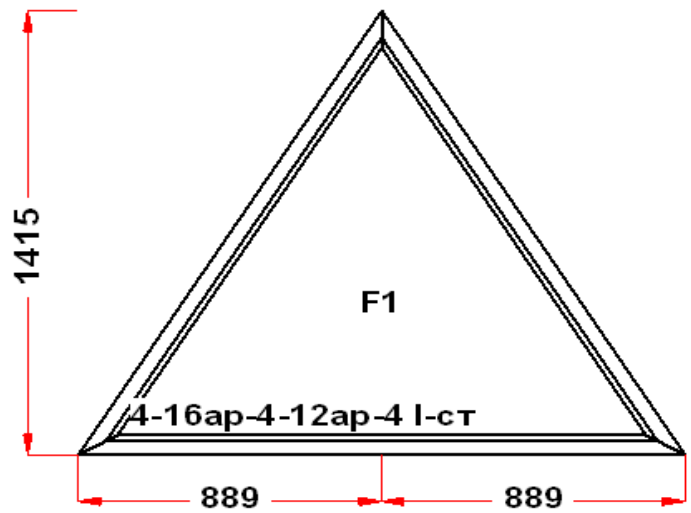

Наименование изделия: 01; Заказ оконный K2311.1124НЛ25 от 07.07.2025 19:37:38

Профиль	Рехау GRAZIO
Фурнитура	без фурнитуры
Вид изделия	Оконный Блок
Заполнение	
Цвет	Антрац.сер.гладк KDB74-F7/Белый
Количество	1 шт
Площадь изделия	2,52 кв.м.
Цена без скидки	16 447 Руб
Цена за кв.м.	6 537 Руб
Скидка	65 %
Итого со скидкой	5 756 Руб

Энергоэффективность	Класс: A+
Шумоизоляция	Класс: A+
Эстетичность	Класс: A
Долговечность	Класс: A++

Комментарий к изделию:

Рамка стеклопакета ПВХ серая
Уплотнение черного цвета
Штапик Прямоугольный
(F1) Зап. 1: ПРЕДУПРЕЖДЕНИЕ:
Двухкамерный стеклопакет
(F1) Зап. 1: ПРЕДУПРЕЖДЕНИЕ: Если окна
треугольные или трапецевидные, то рамки
стеклопакетов должны быть одинаковые,
н.п. обе по 10мм или по 14мм.
Рама : ПРЕДУПРЕЖДЕНИЕ: Для цветных
окон выберите в свойствах рамы
Армирование 2 мм
Рама : ПРЕДУПРЕЖДЕНИЕ: Изделие с
подставочным профилем высотой 30мм

Наименование изделия: 01; Заказ оконный K2311.1124НЛ26 от 07.07.2025 19:38:17

Профиль	Рехау GRAZIO
Фурнитура	без фурнитуры
Вид изделия	Оконный Блок
Заполнение	
Цвет	Антрац.сер.гладк KDB74-F7/Белый
Количество	1 шт
Площадь изделия	2,52 кв.м.
Цена без скидки	16 447 Руб
Цена за кв.м.	6 537 Руб
Скидка	65 %
Итого со скидкой	5 756 Руб

Энергоэффективность	Класс: A+
Шумоизоляция	Класс: A+
Эстетичность	Класс: A
Долговечность	Класс: A++

Комментарий к изделию:

Рамка стеклопакета ПВХ серая
Уплотнение черного цвета
Штапик Прямоугольный
(F1) Зап. 1: ПРЕДУПРЕЖДЕНИЕ:
Двухкамерный стеклопакет
(F1) Зап. 1: ПРЕДУПРЕЖДЕНИЕ: Если окна
треугольные или трапецевидные, то рамки