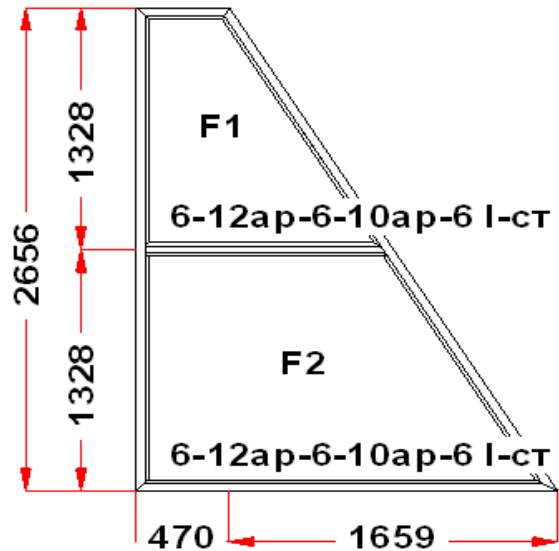

Наименование изделия: 01; Заказ оконный K2311.1124НЛ17 от 07.07.2025 19:32:16

Профиль	Рехау GRAZIO
Фурнитура	ROTO Weidtmann W100
Вид изделия	Оконный Блок
Заполнение	
Цвет	Антрац.сер.гладк KDB74-F7/Белый
Количество	1 шт
Площадь изделия	0,54 кв.м.
Цена без скидки	4 235 Руб
Цена за кв.м.	7 895 Руб
Скидка	65 %
Итого со скидкой	1 482 Руб

Энергоэффективность	Класс: A+
Шумоизоляция	Класс: A+
Эстетичность	Класс: A
Долговечность	Класс: A++

Комментарий к изделию:

Декор: Белый
Рамка стеклопакета ПВХ серая
Уплотнение черного цвета
Штапик Прямоугольный
Установлено усиленное армирование 2мм
(F1) Зап. 1: ПРЕДУПРЕЖДЕНИЕ:
Двухкамерный стеклопакет
Рама : ПРЕДУПРЕЖДЕНИЕ: Изделие с
подставочным профилем высотой 30мм

Наименование изделия: 01; Заказ оконный K2311.1124НЛ18 от 07.07.2025 19:33:09

Профиль	Рехау GRAZIO
Фурнитура	без фурнитуры
Вид изделия	Оконный Блок
Заполнение	
Цвет	Антрац.сер.гладк KDB74-F7/Белый
Количество	1 шт
Площадь изделия	5,65 кв.м.
Цена без скидки	39 673 Руб
Цена за кв.м.	7 016 Руб
Скидка	65 %
Итого со скидкой	13 886 Руб

Энергоэффективность	Класс: A+
Шумоизоляция	Класс: A+
Эстетичность	Класс: A
Долговечность	Класс: A++

Комментарий к изделию:

Декор: Белый
Рамка стеклопакета ПВХ серая
Уплотнение черного цвета
Штапик Прямоугольный
Установлено усиленное армирование 2мм
(F1) Зап. 1: ПРЕДУПРЕЖДЕНИЕ:
Двухкамерный стеклопакет
(F2) Зап. 2: ПРЕДУПРЕЖДЕНИЕ: вес пакета
более 100 кг
(F2) Зап. 2: ПРЕДУПРЕЖДЕНИЕ:
Двухкамерный стеклопакет
Рама : ПРЕДУПРЕЖДЕНИЕ: Изделие с
подставочным профилем высотой 30мм