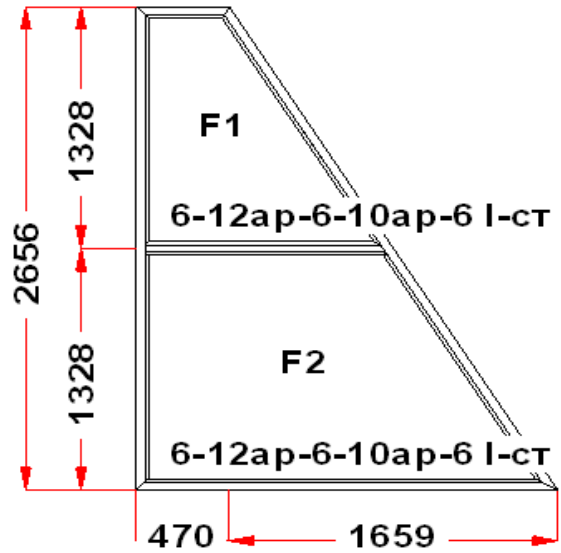

Наименование изделия: 01; Заказ оконный K2311.1124НЛ19 от 07.07.2025 19:33:50

Профиль	Рехау GRAZIO
Фурнитура	без фурнитуры
Вид изделия	Оконный Блок
Заполнение	
Цвет	Антрац.сер.гладк KDB74-F7/Белый
Количество	1 шт
Площадь изделия	5,65 кв.м.
Цена без скидки	39 673 Руб
Цена за кв.м.	7 016 Руб
Скидка	65 %
Итого со скидкой	13 886 Руб

Энергоэффективность	Класс: A+
Шумоизоляция	Класс: A+
Эстетичность	Класс: A
Долговечность	Класс: A++

Комментарий к изделию:

Рамка стеклопакета ПВХ серая
Уплотнение черного цвета
Штапик Прямоугольный
Установлено усиленное армирование 2мм
(F1) Зап. 1: ПРЕДУПРЕЖДЕНИЕ:
Двухкамерный стеклопакет
(F2) Зап. 2: ПРЕДУПРЕЖДЕНИЕ: вес пакета более 100 кг
(F2) Зап. 2: ПРЕДУПРЕЖДЕНИЕ:
Двухкамерный стеклопакет
Рама : ПРЕДУПРЕЖДЕНИЕ: Изделие с подставочным профилем высотой 30мм

Наименование изделия: 01; Заказ оконный K2311.1124НЛ20 от 07.07.2025 19:34:27

Профиль	Рехау GRAZIO
Фурнитура	без фурнитуры
Вид изделия	Оконный Блок
Заполнение	
Цвет	Антрац.сер.гладк KDB74-F7/Белый
Количество	1 шт
Площадь изделия	5,65 кв.м.
Цена без скидки	39 673 Руб
Цена за кв.м.	7 016 Руб
Скидка	65 %
Итого со скидкой	13 886 Руб

Энергоэффективность	Класс: A+
Шумоизоляция	Класс: A+
Эстетичность	Класс: A
Долговечность	Класс: A++

Комментарий к изделию:

Рамка стеклопакета ПВХ серая
Уплотнение черного цвета
Штапик Прямоугольный
Установлено усиленное армирование 2мм
(F1) Зап. 1: ПРЕДУПРЕЖДЕНИЕ:
Двухкамерный стеклопакет
(F2) Зап. 2: ПРЕДУПРЕЖДЕНИЕ: вес пакета более 100 кг
(F2) Зап. 2: ПРЕДУПРЕЖДЕНИЕ:
Двухкамерный стеклопакет
Рама : ПРЕДУПРЕЖДЕНИЕ: Изделие с подставочным профилем высотой 30мм