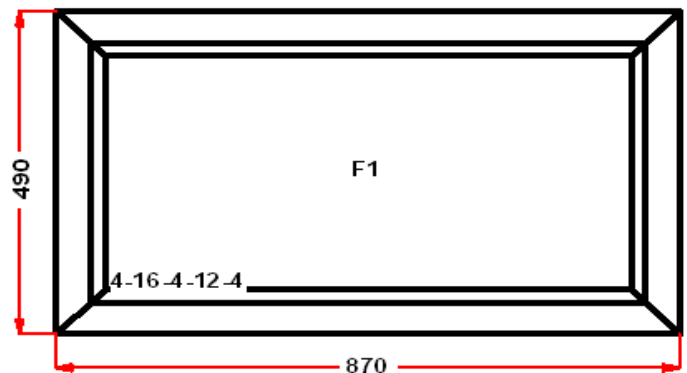

Наименование изделия: O31400x1000дП; Заказ оконный O3ON503093НЛ от 02.03.2026 11:03:44

Профиль	ULTRA 62
Фурнитура	UPT
Вид изделия	Оконный Блок
Заполнение	
Цвет	Белый
Количество	1 шт
Площадь изделия	1,4 кв.м.
Цена без скидки	16 949 Руб
Цена за кв.м.	12 106 Руб
Скидка	25 %
Итого со скидкой	12 712 Руб

Энергоэффективность	Класс: C
Шумоизоляция	Класс: B
Эстетичность	Класс: A
Долговечность	Класс: A

Комментарий к изделию:

S1 : Высота ручки 648 мм от низа фальца створки
Декор: Белый
Рамка стеклопакета ПВХ серая
Псул между рамой и подоконным профилем
Уплотнение черного цвета
Штапик Прямоугольный
S 1: Щелевое микропроветривание
(F1) Зап. 2: ПРЕДУПРЕЖДЕНИЕ:
Однокамерный стеклопакет
(S1) Зап. 1: ПРЕДУПРЕЖДЕНИЕ:
Однокамерный стеклопакет
Рама : ПРЕДУПРЕЖДЕНИЕ: Изделие с подставочным профилем высотой 30мм (дополнительно к высоте изделия)
S 1: ПРЕДУПРЕЖДЕНИЕ: Вид со стороны

Наименование изделия: 01; Заказ оконный 624.01-26НЛ от 24.03.2026 17:23:36

Профиль	Pexay Delight
Фурнитура	Fornax
Вид изделия	Оконный Блок
Заполнение	
Цвет	Белый/Золотой дуб (УК101-Z8)
Количество	1 шт
Площадь изделия	0,43 кв.м.
Цена без скидки	5 094 Руб
Цена за кв.м.	11 949 Руб
Скидка	25 %
Итого со скидкой	3 821 Руб

Энергоэффективность	Класс: B
Шумоизоляция	Класс: A+
Эстетичность	Класс: A
Долговечность	Класс: A++

Комментарий к изделию:

декор: темно-коричневый
Рамка стеклопакета ПВХ серая
Псул между рамой и подоконным профилем
Уплотнение черного цвета
Штапик Прямоугольный
(F1) Зап. 1: ПРЕДУПРЕЖДЕНИЕ: