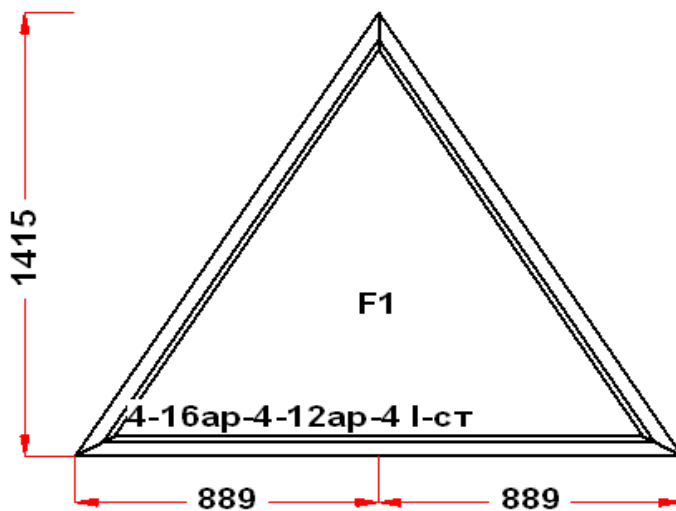

стеклопакетов должны быть одинаковые, н.п. обе по 10мм или по 14мм.
Рама : ПРЕДУПРЕЖДЕНИЕ: Для цветных окон выберите в свойствах рамы Армирование 2 мм
Рама : ПРЕДУПРЕЖДЕНИЕ: Изделие с подставочным профилем высотой 30мм

Наименование изделия: 01; Заказ оконный K2311.1124НЛ24 от 07.07.2025 19:37:00

Профиль	Рехау GRAZIO
Фурнитура	без фурнитуры
Вид изделия	Оконный Блок
Заполнение	
Цвет	Антрац.сер.гладк KDB74-F7/Белый
Количество	1 шт
Площадь изделия	2,52 кв.м.
Цена без скидки	16 447 Руб
Цена за кв.м.	6 537 Руб
Скидка	65 %
Итого со скидкой	5 756 Руб

Энергоэффективность	Класс: A+
Шумоизоляция	Класс: A+
Эстетичность	Класс: A
Долговечность	Класс: A++

Комментарий к изделию:

Рамка стеклопакета ПВХ серая
Уплотнение черного цвета
Штапик Прямоугольный
(F1) Зап. 1: ПРЕДУПРЕЖДЕНИЕ:
Двухкамерный стеклопакет
(F1) Зап. 1: ПРЕДУПРЕЖДЕНИЕ: Если окна треугольные или трапецевидные, то рамки стеклопакетов должны быть одинаковые, н.п. обе по 10мм или по 14мм.
Рама : ПРЕДУПРЕЖДЕНИЕ: Для цветных окон выберите в свойствах рамы Армирование 2 мм
Рама : ПРЕДУПРЕЖДЕНИЕ: Изделие с подставочным профилем высотой 30мм