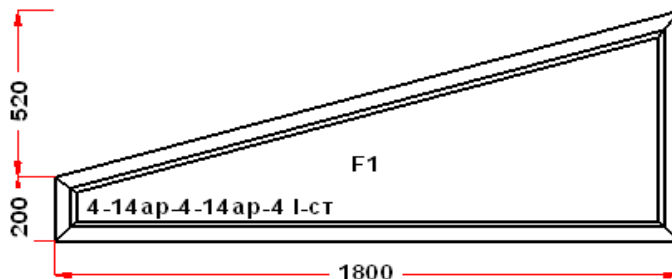

(F2) Зап. 2: ПРЕДУПРЕЖДЕНИЕ: вес пакета более 100 кг
(F2) Зап. 2: ПРЕДУПРЕЖДЕНИЕ:
Двухкамерный стеклопакет
Рама : ПРЕДУПРЕЖДЕНИЕ: Изделие с подставочным профилем высотой 30мм

Петрозаводск

Наименование изделия: 01; Заказ оконный 467220-ЗНЛ от 08.09.2025 11:38:15

Профиль	Рехау GRAZIO
Фурнитура	Siegenia Favorit
Вид изделия	Оконный Блок
Заполнение	
Цвет	Антрац.сер.гладк KDB74-F7/Белый
Количество	1 шт
Площадь изделия	1,3 кв.м.
Цена без скидки	10 924 Руб
Цена за кв.м.	8 429 Руб
Скидка	60 %
Итого со скидкой	4 370 Руб

Энергоэффективность	Класс: A++
Шумоизоляция	Класс: A
Эстетичность	Класс: A
Долговечность	Класс: A++

Комментарий к изделию:

Декор: Белый
Рама стеклопакета Алюминий
Псул между рамой и подоконным профилем
Уплотнение черного цвета
Штапик Прямоугольный
Larta Home Solar Silver
Установлено усиленное армирование 2мм
(F1) Зап. 1: ПРЕДУПРЕЖДЕНИЕ:
Двухкамерный стеклопакет
Рама : ПРЕДУПРЕЖДЕНИЕ: Изделие с подставочным профилем высотой 30мм