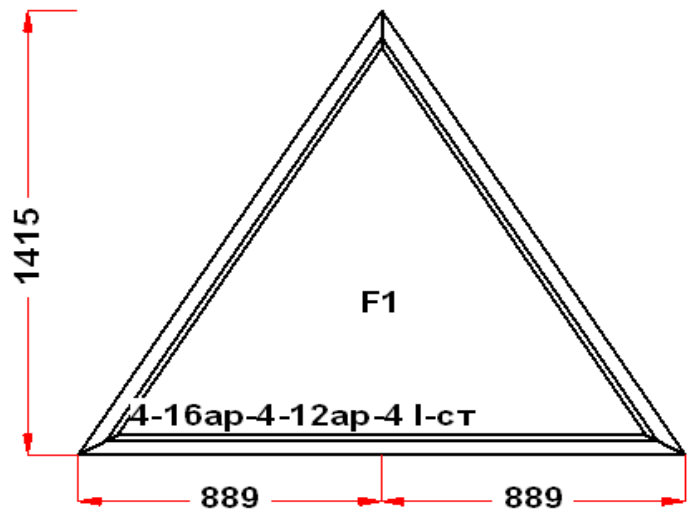

Наименование изделия: 01; Заказ оконный K2311.1124НЛ22 от 07.07.2025 19:35:45

Профиль	Рехау GRAZIO
Фурнитура	без фурнитуры
Вид изделия	Оконный Блок
Заполнение	
Цвет	Антрац.сер.гладк KDB74-F7/Белый
Количество	1 шт
Площадь изделия	2,52 кв.м.
Цена без скидки	16 447 Руб
Цена за кв.м.	6 537 Руб
Скидка	65 %
Итого со скидкой	5 756 Руб

Энергоэффективность	Класс: A+
Шумоизоляция	Класс: A+
Эстетичность	Класс: A
Долговечность	Класс: A++

Комментарий к изделию:

Рамка стеклопакета ПВХ серая
Уплотнение черного цвета
Штапик Прямоугольный
(F1) Зап. 1: ПРЕДУПРЕЖДЕНИЕ:
Двухкамерный стеклопакет
(F1) Зап. 1: ПРЕДУПРЕЖДЕНИЕ: Если окна
треугольные или трапецевидные, то рамки
стеклопакетов должны быть одинаковые,
н.п. обе по 10мм или по 14мм.
Рама : ПРЕДУПРЕЖДЕНИЕ: Для цветных
окон выберите в свойствах рамы
Армирование 2 мм
Рама : ПРЕДУПРЕЖДЕНИЕ: Изделие с
подставочным профилем высотой 30мм

Наименование изделия: 01; Заказ оконный K2311.1124НЛ23 от 07.07.2025 19:36:24

Профиль	Рехау GRAZIO
Фурнитура	без фурнитуры
Вид изделия	Оконный Блок
Заполнение	
Цвет	Антрац.сер.гладк KDB74-F7/Белый
Количество	1 шт
Площадь изделия	2,52 кв.м.
Цена без скидки	16 447 Руб
Цена за кв.м.	6 537 Руб
Скидка	65 %
Итого со скидкой	5 756 Руб

Энергоэффективность	Класс: A+
Шумоизоляция	Класс: A+
Эстетичность	Класс: A
Долговечность	Класс: A++

Комментарий к изделию:

Рамка стеклопакета ПВХ серая
Уплотнение черного цвета
Штапик Прямоугольный
(F1) Зап. 1: ПРЕДУПРЕЖДЕНИЕ:
Двухкамерный стеклопакет
(F1) Зап. 1: ПРЕДУПРЕЖДЕНИЕ: Если окна
треугольные или трапецевидные, то рамки