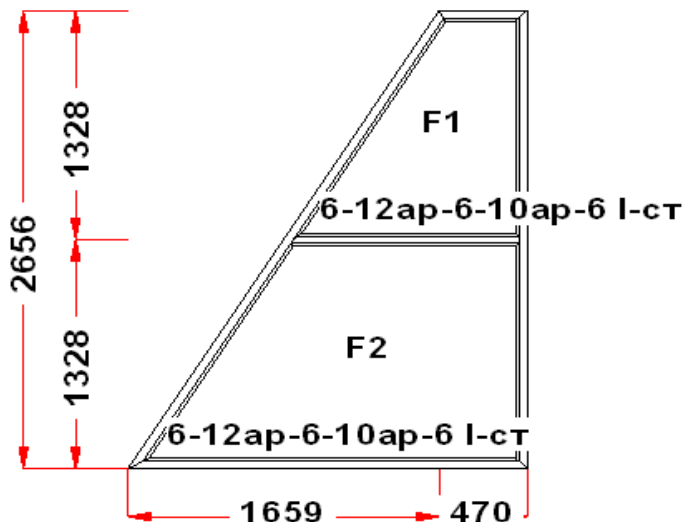

Комментарий к изделию:

Декор: Белый
Рамка стеклопакета ПВХ серая
Уплотнение черного цвета
Штапик Прямоугольный
Установлено усиленное армирование 2мм (F1) Зап. 1: ПРЕДУПРЕЖДЕНИЕ:
Двухкамерный стеклопакет