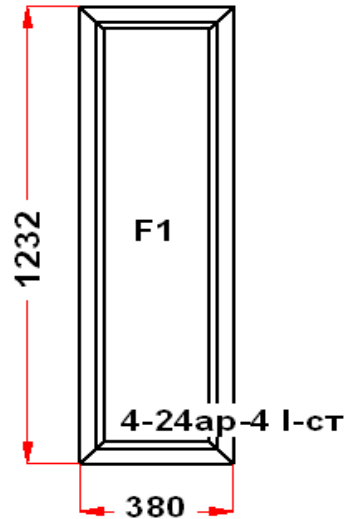

Наименование изделия: 01; Заказ оконный 624.01-26НЛ2 от 24.03.2026 17:24:12

Профиль	Pexay Delight
Фурнитура	Fornax
Вид изделия	Оконный Блок
Заполнение	
Цвет	Белый/Золотой дуб (UK101-Z8)
Количество	1 шт
Площадь изделия	0,43 кв.м.
Цена без скидки	5 094 Руб
Цена за кв.м.	11 949 Руб
Скидка	25 %
Итого со скидкой	3 821 Руб

Энергоэффективность	Класс: B
Шумоизоляция	Класс: A+
Эстетичность	Класс: A
Долговечность	Класс: A++

Комментарий к изделию:

декор: темно-коричневый
Рамка стеклопакета ПВХ серая
Псул между рамой и подоконным профилем
Уплотнение черного цвета
Штапик Прямоугольный
(F1) Зап. 1: ПРЕДУПРЕЖДЕНИЕ:
Двухкамерный стеклопакет
Рама : ПРЕДУПРЕЖДЕНИЕ: Для цветных изделий настоятельно рекомендуем установить Армирование 2 мм
Рама : ПРЕДУПРЕЖДЕНИЕ: Изделие с подставочным профилем высотой 30мм

Наименование изделия: 01; Заказ оконный 626.02-26ЛНЛ от 24.03.2026 17:25:14

Профиль	ULTRA 62
Фурнитура	Vorne
Вид изделия	Оконный Блок
Заполнение	
Цвет	Белый
Количество	1 шт
Площадь изделия	0,47 кв.м.
Цена без скидки	2 839 Руб
Цена за кв.м.	6 064 Руб
Скидка	25 %
Итого со скидкой	2 129 Руб

Энергоэффективность	Класс: B
Шумоизоляция	Класс: B
Эстетичность	Класс: A
Долговечность	Класс: A++

Комментарий к изделию:

Декор: Белый
Рамка стеклопакета ПВХ серая
Псул между рамой и подоконным профилем
Уплотнение черного цвета
Штапик Прямоугольный
LartaHome Solar
(F1) Зап. 1: ПРЕДУПРЕЖДЕНИЕ:
Однокамерный стеклопакет
Рама : ПРЕДУПРЕЖДЕНИЕ: Изделие с подставочным профилем высотой 30мм