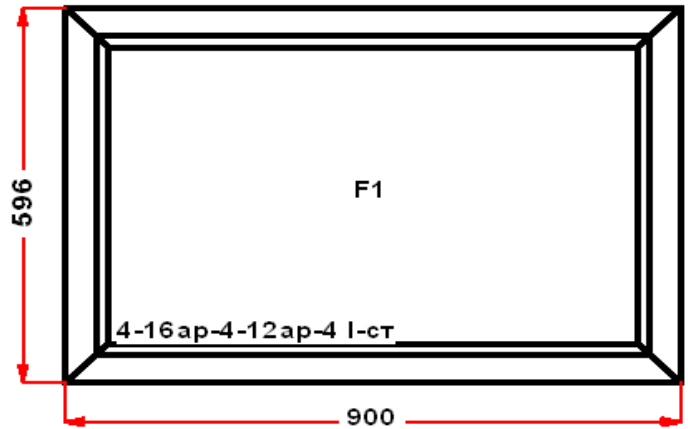

Наименование изделия: 01; Заказ оконный K2311.1124НЛ17 от 07.07.2025 19:32:16

Профиль	Рехау GRAZIO
Фурнитура	ROTO Weidtmann W100
Вид изделия	Оконный Блок
Заполнение	
Цвет	Антрац.сер.гладк KDB74-F7/Белый
Количество	1 шт
Площадь изделия	0,54 кв.м.
Цена без скидки	4 235 Руб
Цена за кв.м.	7 895 Руб
Скидка	65 %
Итого со скидкой	1 482 Руб

Энергоэффективность	Класс: A+
Шумоизоляция	Класс: A+
Эстетичность	Класс: A
Долговечность	Класс: A++

Комментарий к изделию:

Декор: Белый
Рамка стеклопакета ПВХ серая
Уплотнение черного цвета
Штапик Прямоугольный
Установлено усиленное армирование 2мм
(F1) Зап. 1: ПРЕДУПРЕЖДЕНИЕ:
Двухкамерный стеклопакет
Рама : ПРЕДУПРЕЖДЕНИЕ: Изделие с
подставочным профилем высотой 30мм

Наименование изделия: 01; Заказ оконный K2311.1124НЛ18 от 07.07.2025 19:33:09

Профиль	Рехау GRAZIO
Фурнитура	без фурнитуры
Вид изделия	Оконный Блок
Заполнение	
Цвет	Антрац.сер.гладк KDB74-F7/Белый
Количество	1 шт
Площадь изделия	5,65 кв.м.
Цена без скидки	39 673 Руб
Цена за кв.м.	7 016 Руб
Скидка	65 %
Итого со скидкой	13 886 Руб

Энергоэффективность	Класс: A+
Шумоизоляция	Класс: A+
Эстетичность	Класс: A
Долговечность	Класс: A++

Комментарий к изделию:

Декор: Белый
Рамка стеклопакета ПВХ серая
Уплотнение черного цвета
Штапик Прямоугольный
Установлено усиленное армирование 2мм
(F1) Зап. 1: ПРЕДУПРЕЖДЕНИЕ:
Двухкамерный стеклопакет
(F2) Зап. 2: ПРЕДУПРЕЖДЕНИЕ: вес пакета
более 100 кг
(F2) Зап. 2: ПРЕДУПРЕЖДЕНИЕ:
Двухкамерный стеклопакет
Рама : ПРЕДУПРЕЖДЕНИЕ: Изделие с
подставочным профилем высотой 30мм