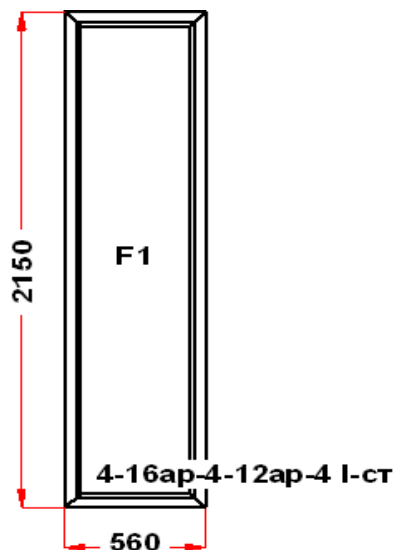

стеклопакетов должны быть одинаковые, н.п. обе по 10мм или по 14мм.
Рама : ПРЕДУПРЕЖДЕНИЕ: Для цветных окон выберите в свойствах рамы Армирование 2 мм
Рама : ПРЕДУПРЕЖДЕНИЕ: Изделие с подставочным профилем высотой 30мм

Петрозаводск

Наименование изделия: 01; Заказ оконный K2310.1124НЛ9 от 07.07.2025 19:52:46

Профиль	Рехау GRAZIO
Фурнитура	ROTO Weidtmann W100
Вид изделия	Оконный Блок
Заполнение	
Цвет	Антрац.сер.гладк KDB74-F7/Белый
Количество	1 шт
Площадь изделия	1,2 кв.м.
Цена без скидки	8 281 Руб
Цена за кв.м.	6 878 Руб
Скидка	65 %
Итого со скидкой	2 898 Руб

Энергоэффективность	Класс: A+
Шумоизоляция	Класс: A+
Эстетичность	Класс: A
Долговечность	Класс: A++

Комментарий к изделию:

Декор: Белый
Рамка стеклопакета ПВХ серая
Уплотнение черного цвета
Штапик Прямоугольный
Установлено усиленное армирование 2мм (F1) Зап. 1: ПРЕДУПРЕЖДЕНИЕ:
Двухкамерный стеклопакет
Рама : ПРЕДУПРЕЖДЕНИЕ: Изделие с подставочным профилем высотой 30мм