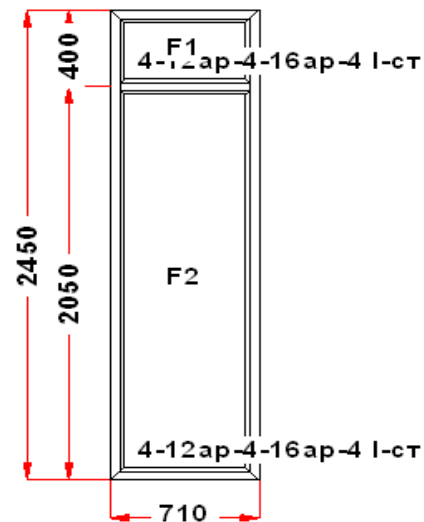

Наименование изделия: 01; Заказ оконный 467220-3НЛ2 от 08.09.2025 11:38:49

Профиль	Рехау GRAZIO
Фурнитура	Siegenia Favorit
Вид изделия	Оконный Блок
Заполнение	
Цвет	Антрац.сер.гладк KDB74-F7/Белый
Количество	1 шт
Площадь изделия	1,3 кв.м.
Цена без скидки	10 924 Руб
Цена за кв.м.	8 429 Руб
Скидка	60 %
Итого со скидкой	4 370 Руб

Энергоэффективность	Класс: A++
Шумоизоляция	Класс: A
Эстетичность	Класс: A
Долговечность	Класс: A++

Комментарий к изделию:

Декор: Белый
Рамка стеклопакета Аллюминий
Псул между рамой и подоконным профилем
Уплотнение черного цвета
Штапик Прямоугольный
Larta Home Solar Silver
Установлено усиленное армирование 2мм (F1) Зап. 1: ПРЕДУПРЕЖДЕНИЕ:
Двухкамерный стеклопакет
Рама : ПРЕДУПРЕЖДЕНИЕ: Изделие с подставочным профилем высотой 30мм

Наименование изделия: 01; Заказ оконный 490962НЛ2 от 26.11.2025 16:22:03

Профиль	ULTRA i 70
Фурнитура	Vorne
Вид изделия	Оконный Блок
Заполнение	
Цвет	Белый
Количество	1 шт
Площадь изделия	1,74 кв.м.
Цена без скидки	8 535 Руб
Цена за кв.м.	4 907 Руб
Скидка	45 %
Итого со скидкой	4 694 Руб

Энергоэффективность	Класс: A+
Шумоизоляция	Класс: A+
Эстетичность	Класс: A
Долговечность	Класс: A++

Комментарий к изделию:

Рамка стеклопакета ПВХ серая
Псул между рамой и подоконным профилем
Уплотнение черного цвета
Штапик Прямоугольный (F1) Зап. 1: ПРЕДУПРЕЖДЕНИЕ:
Двухкамерный стеклопакет (F2) Зап. 2: ПРЕДУПРЕЖДЕНИЕ:
Двухкамерный стеклопакет
Рама : ПРЕДУПРЕЖДЕНИЕ: При таких габаритах, рекомендуется применять усиленное армирование. Выбирайте при построении.
Рама : ПРЕДУПРЕЖДЕНИЕ: Изделие с подставочным профилем высотой 30мм