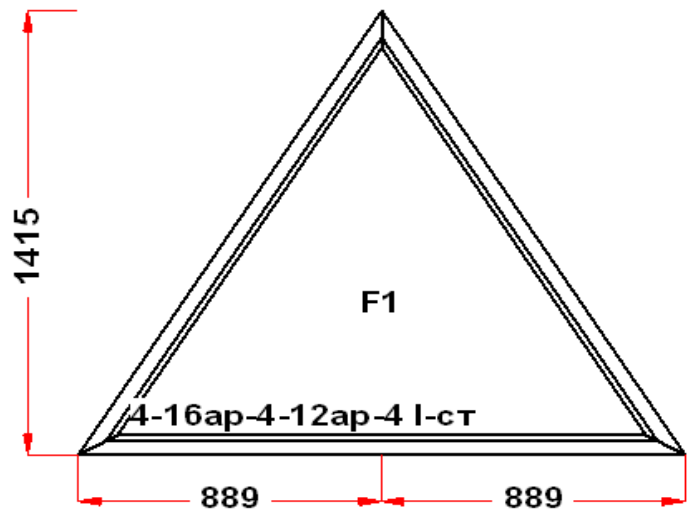

Наименование изделия: 01; Заказ оконный K2311.1124НЛ22 от 07.07.2025 19:35:45

Профиль	Рехау GRAZIO
Фурнитура	без фурнитуры
Вид изделия	Оконный Блок
Заполнение	
Цвет	Антрац.сер.гладк KDB74-F7/Белый
Количество	1 шт
Площадь изделия	2,52 кв.м.
Цена без скидки	16 447 Руб
Цена за кв.м.	6 537 Руб
Скидка	65 %
Итого со скидкой	5 756 Руб

Энергоэффективность	Класс: A+
Шумоизоляция	Класс: A+
Эстетичность	Класс: A
Долговечность	Класс: A++

Комментарий к изделию:

Рамка стеклопакета ПВХ серая
Уплотнение черного цвета
Штапик Прямоугольный
(F1) Зап. 1: ПРЕДУПРЕЖДЕНИЕ:
Двухкамерный стеклопакет
(F1) Зап. 1: ПРЕДУПРЕЖДЕНИЕ: Если окна
треугольные или трапецевидные, то рамки
стеклопакетов должны быть одинаковые,
н.п. обе по 10мм или по 14мм.
Рама : ПРЕДУПРЕЖДЕНИЕ: Для цветных
окон выберите в свойствах рамы
Армирование 2 мм
Рама : ПРЕДУПРЕЖДЕНИЕ: Изделие с
подставочным профилем высотой 30мм

Наименование изделия: 01; Заказ оконный K2311.1124НЛ23 от 07.07.2025 19:36:24

Профиль	Рехау GRAZIO
Фурнитура	без фурнитуры
Вид изделия	Оконный Блок
Заполнение	
Цвет	Антрац.сер.гладк KDB74-F7/Белый
Количество	1 шт
Площадь изделия	2,52 кв.м.
Цена без скидки	16 447 Руб
Цена за кв.м.	6 537 Руб
Скидка	65 %
Итого со скидкой	5 756 Руб

Энергоэффективность	Класс: A+
Шумоизоляция	Класс: A+
Эстетичность	Класс: A
Долговечность	Класс: A++

Комментарий к изделию:

Рамка стеклопакета ПВХ серая
Уплотнение черного цвета
Штапик Прямоугольный
(F1) Зап. 1: ПРЕДУПРЕЖДЕНИЕ:
Двухкамерный стеклопакет
(F1) Зап. 1: ПРЕДУПРЕЖДЕНИЕ: Если окна
треугольные или трапецевидные, то рамки