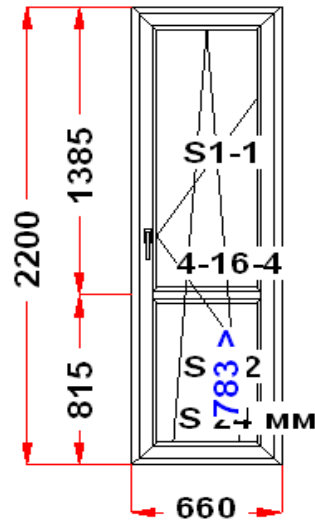

Наименование изделия: 01; Заказ оконный Ц493620НЛ2 от 09.04.2026 9:30:29

Профиль	ULTRA 62
Фурнитура	Vorne
Вид изделия	Оконный Блок
Заполнение	
Цвет	Белый
Количество	1 шт
Площадь изделия	1,45 кв.м.
Цена без скидки	10 055 Руб
Цена за кв.м.	6 925 Руб
Скидка	20 %
Итого со скидкой	8 044 Руб

Энергоэффективность	Класс: С
Шумоизоляция	Класс: В
Эстетичность	Класс: А
Долговечность	Класс: А

Комментарий к изделию:

Ст : Высота ручки 1048 мм от низа фальца створки
Декор: Белый
Рамка стеклопакета Алюминий
Псул между рамой и подоконным профилем
Уплотнение черного цвета
Штапик Прямоугольный
S 1: Балконная защелка
S 1: Щелевое микропроветривание
(S1-1) Зап. 1: ПРЕДУПРЕЖДЕНИЕ:
Однокамерный стеклопакет
(S1-2) Зап. 2: ПРЕДУПРЕЖДЕНИЕ:
Заполнение сэндвич панель
Рама : ПРЕДУПРЕЖДЕНИЕ: При таких габаритах, рекомендуется применять усиленное армирование. Выбирайте при построении.
Рама : ПРЕДУПРЕЖДЕНИЕ: Изделие с подставочным профилем высотой 30мм (дополнительно к высоте изделия)
S 1: ПРЕДУПРЕЖДЕНИЕ: При высоте створки более 1800 по фальцу, и отсутствии горизонтального импоста в створке, **НАСТОЯТЕЛЬНО РЕКОМЕНДУЕТСЯ ВКЛЕЙКА СПАКЕТА В СТВОРКУ.** Сохранит геометрию створки при эксплуатации и повысит работоспособность створки.