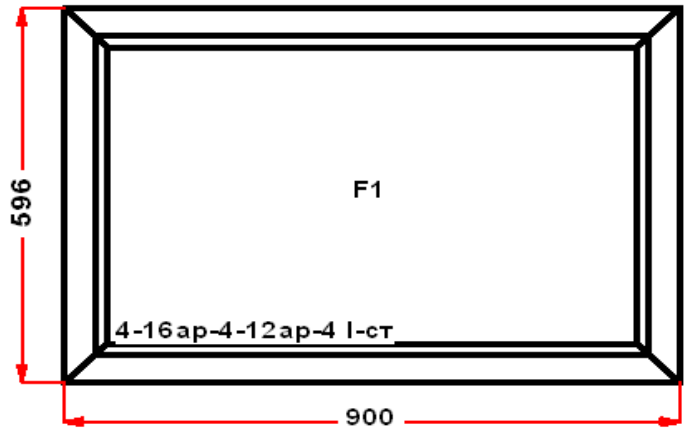

Наименование изделия: 01; Заказ оконный K2311.1124НЛ15 от 07.07.2025 19:30:31

Профиль	Рехау GRAZIO
Фурнитура	ROTO Weidtmann W100
Вид изделия	Оконный Блок
Заполнение	
Цвет	Антрац.сер.гладк KDB74-F7/Белый
Количество	1 шт
Площадь изделия	0,54 кв.м.
Цена без скидки	4 235 Руб
Цена за кв.м.	7 895 Руб
Скидка	65 %
Итого со скидкой	1 482 Руб

Энергоэффективность	Класс: A+
Шумоизоляция	Класс: A+
Эстетичность	Класс: A
Долговечность	Класс: A++

Комментарий к изделию:

Декор: Белый
Рамка стеклопакета ПВХ серая
Уплотнение черного цвета
Штапик Прямоугольный
Установлено усиленное армирование 2мм (F1) Зап. 1: ПРЕДУПРЕЖДЕНИЕ:
Двухкамерный стеклопакет
Рама : ПРЕДУПРЕЖДЕНИЕ: Изделие с подставочным профилем высотой 30мм

Наименование изделия: 01; Заказ оконный K2311.1124НЛ16 от 07.07.2025 19:31:30

Профиль	Рехау GRAZIO
Фурнитура	ROTO Weidtmann W100
Вид изделия	Оконный Блок
Заполнение	
Цвет	Антрац.сер.гладк KDB74-F7/Белый
Количество	1 шт
Площадь изделия	0,54 кв.м.
Цена без скидки	4 235 Руб
Цена за кв.м.	7 895 Руб
Скидка	65 %
Итого со скидкой	1 482 Руб

Энергоэффективность	Класс: A+
Шумоизоляция	Класс: A+
Эстетичность	Класс: A
Долговечность	Класс: A++

Комментарий к изделию:

Декор: Белый
Рамка стеклопакета ПВХ серая
Уплотнение черного цвета
Штапик Прямоугольный
Установлено усиленное армирование 2мм (F1) Зап. 1: ПРЕДУПРЕЖДЕНИЕ:
Двухкамерный стеклопакет
Рама : ПРЕДУПРЕЖДЕНИЕ: Изделие с подставочным профилем высотой 30мм