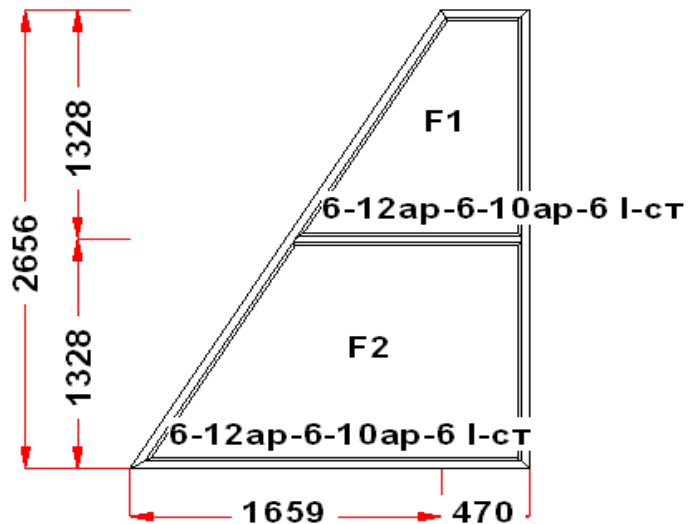

Наименование изделия: 01; Заказ оконный K2311.1124НЛ10 от 07.07.2025 19:28:58

Профиль	Рехау GRAZIO
Фурнитура	без фурнитуры
Вид изделия	Оконный Блок
Заполнение	
Цвет	Антрац.сер.гладк KDB74-F7/Белый
Количество	1 шт
Площадь изделия	5,65 кв.м.
Цена без скидки	39 673 Руб
Цена за кв.м.	7 016 Руб
Скидка	65 %
Итого со скидкой	13 886 Руб

Энергоэффективность	Класс: A+
Шумоизоляция	Класс: A+
Эстетичность	Класс: A
Долговечность	Класс: A++

Комментарий к изделию:

Рамка стеклопакета ПВХ серая
Уплотнение черного цвета
Штапик Прямоугольный
Установлено усиленное армирование 2мм
(F1) Зап. 1: ПРЕДУПРЕЖДЕНИЕ:
Двухкамерный стеклопакет
(F2) Зап. 2: ПРЕДУПРЕЖДЕНИЕ: вес пакета более 100 кг
(F2) Зап. 2: ПРЕДУПРЕЖДЕНИЕ:
Двухкамерный стеклопакет
Рама : ПРЕДУПРЕЖДЕНИЕ: Изделие с подставочным профилем высотой 30мм

Наименование изделия: 01; Заказ оконный K2311.1124НЛ11 от 07.07.2025 19:29:43

Профиль	Рехау GRAZIO
Фурнитура	без фурнитуры
Вид изделия	Оконный Блок
Заполнение	
Цвет	Антрац.сер.гладк KDB74-F7/Белый
Количество	1 шт
Площадь изделия	5,65 кв.м.
Цена без скидки	39 673 Руб
Цена за кв.м.	7 016 Руб
Скидка	65 %
Итого со скидкой	13 886 Руб

Энергоэффективность	Класс: A+
Шумоизоляция	Класс: A+
Эстетичность	Класс: A
Долговечность	Класс: A++

Комментарий к изделию:

Рамка стеклопакета ПВХ серая
Уплотнение черного цвета
Штапик Прямоугольный
Установлено усиленное армирование 2мм
(F1) Зап. 1: ПРЕДУПРЕЖДЕНИЕ:
Двухкамерный стеклопакет
(F2) Зап. 2: ПРЕДУПРЕЖДЕНИЕ: вес пакета более 100 кг
(F2) Зап. 2: ПРЕДУПРЕЖДЕНИЕ:
Двухкамерный стеклопакет
Рама : ПРЕДУПРЕЖДЕНИЕ: Изделие с подставочным профилем высотой 30мм