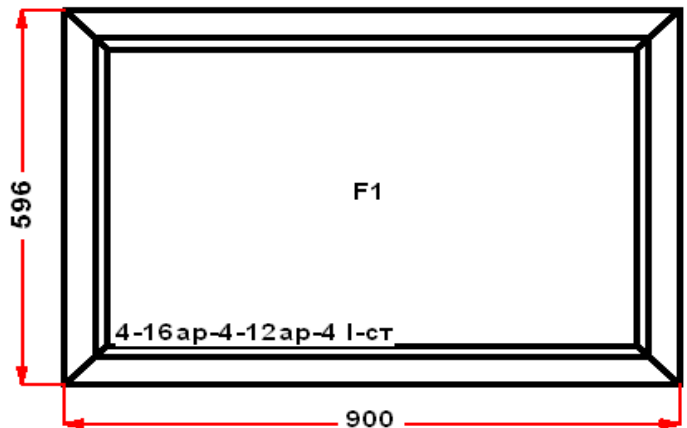

Наименование изделия: 01; Заказ оконный K2311.1124НЛ15 от 07.07.2025 19:30:31

Профиль	Рехау GRAZIO
Фурнитура	ROTO Weidtmann W100
Вид изделия	Оконный Блок
Заполнение	
Цвет	Антрац.сер.гладк KDB74-F7/Белый
Количество	1 шт
Площадь изделия	0,54 кв.м.
Цена без скидки	4 235 Руб
Цена за кв.м.	7 895 Руб
Скидка	65 %
Итого со скидкой	1 482 Руб

Энергоэффективность	Класс: A+
Шумоизоляция	Класс: A+
Эстетичность	Класс: A
Долговечность	Класс: A++

Комментарий к изделию:

Декор: Белый
Рамка стеклопакета ПВХ серая
Уплотнение черного цвета
Штапик Прямоугольный
Установлено усиленное армирование 2мм (F1) Зап. 1: ПРЕДУПРЕЖДЕНИЕ:
Двухкамерный стеклопакет
Рама : ПРЕДУПРЕЖДЕНИЕ: Изделие с подставочным профилем высотой 30мм

Наименование изделия: 01; Заказ оконный K2311.1124НЛ16 от 07.07.2025 19:31:30

Профиль	Рехау GRAZIO
Фурнитура	ROTO Weidtmann W100
Вид изделия	Оконный Блок
Заполнение	
Цвет	Антрац.сер.гладк KDB74-F7/Белый
Количество	1 шт
Площадь изделия	0,54 кв.м.
Цена без скидки	4 235 Руб
Цена за кв.м.	7 895 Руб
Скидка	65 %
Итого со скидкой	1 482 Руб

Энергоэффективность	Класс: A+
Шумоизоляция	Класс: A+
Эстетичность	Класс: A
Долговечность	Класс: A++

Комментарий к изделию:

Декор: Белый
Рамка стеклопакета ПВХ серая
Уплотнение черного цвета
Штапик Прямоугольный
Установлено усиленное армирование 2мм (F1) Зап. 1: ПРЕДУПРЕЖДЕНИЕ:
Двухкамерный стеклопакет
Рама : ПРЕДУПРЕЖДЕНИЕ: Изделие с подставочным профилем высотой 30мм