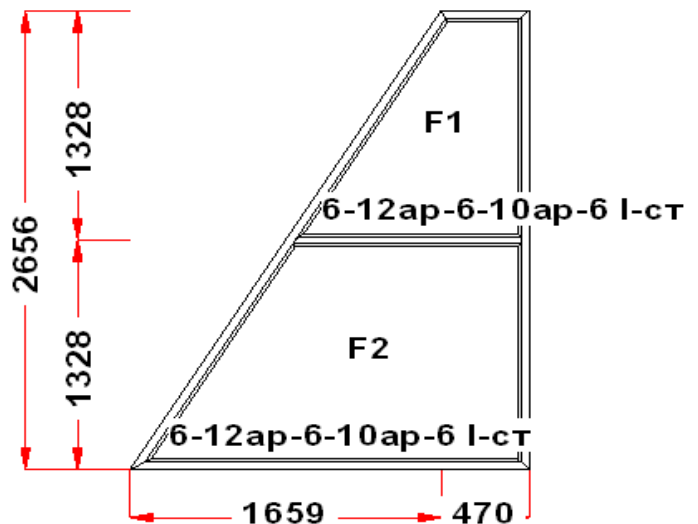

Наименование изделия: 01; Заказ оконный K2311.1124НЛ10 от 07.07.2025 19:28:58

Профиль	Рехау GRAZIO
Фурнитура	без фурнитуры
Вид изделия	Оконный Блок
Заполнение	
Цвет	Антрац.сер.гладк KDB74-F7/Белый
Количество	1 шт
Площадь изделия	5,65 кв.м.
Цена без скидки	39 673 Руб
Цена за кв.м.	7 016 Руб
Скидка	65 %
Итого со скидкой	13 886 Руб

Энергоэффективность	Класс: A+
Шумоизоляция	Класс: A+
Эстетичность	Класс: A
Долговечность	Класс: A++

Комментарий к изделию:

Рамка стеклопакета ПВХ серая
Уплотнение черного цвета
Штапик Прямоугольный
Установлено усиленное армирование 2мм
(F1) Зап. 1: ПРЕДУПРЕЖДЕНИЕ:
Двухкамерный стеклопакет
(F2) Зап. 2: ПРЕДУПРЕЖДЕНИЕ: вес пакета более 100 кг
(F2) Зап. 2: ПРЕДУПРЕЖДЕНИЕ:
Двухкамерный стеклопакет
Рама : ПРЕДУПРЕЖДЕНИЕ: Изделие с подставочным профилем высотой 30мм

Наименование изделия: 01; Заказ оконный K2311.1124НЛ11 от 07.07.2025 19:29:43

Профиль	Рехау GRAZIO
Фурнитура	без фурнитуры
Вид изделия	Оконный Блок
Заполнение	
Цвет	Антрац.сер.гладк KDB74-F7/Белый
Количество	1 шт
Площадь изделия	5,65 кв.м.
Цена без скидки	39 673 Руб
Цена за кв.м.	7 016 Руб
Скидка	65 %
Итого со скидкой	13 886 Руб

Энергоэффективность	Класс: A+
Шумоизоляция	Класс: A+
Эстетичность	Класс: A
Долговечность	Класс: A++

Комментарий к изделию:

Рамка стеклопакета ПВХ серая
Уплотнение черного цвета
Штапик Прямоугольный
Установлено усиленное армирование 2мм
(F1) Зап. 1: ПРЕДУПРЕЖДЕНИЕ:
Двухкамерный стеклопакет
(F2) Зап. 2: ПРЕДУПРЕЖДЕНИЕ: вес пакета более 100 кг
(F2) Зап. 2: ПРЕДУПРЕЖДЕНИЕ:
Двухкамерный стеклопакет
Рама : ПРЕДУПРЕЖДЕНИЕ: Изделие с подставочным профилем высотой 30мм