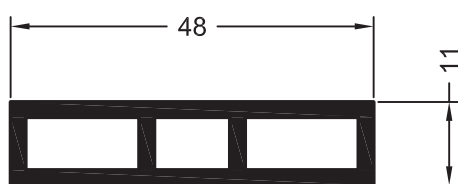

Профиль подкладочный

1623651 @

1590600 @

72