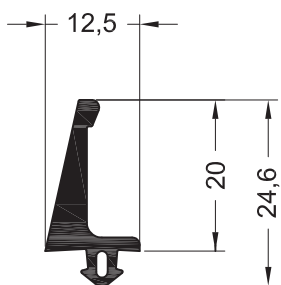

Уплотнение центральное

1211005 ■ ■ @

50