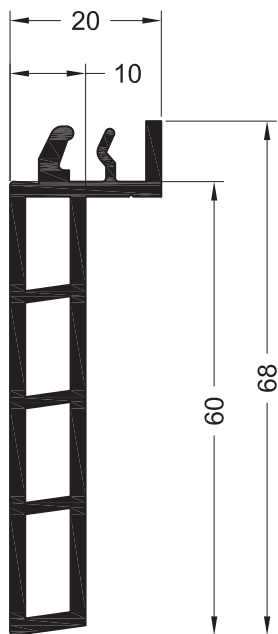

ДОПОЛНИТЕЛЬНЫЕ ПРОФИЛИ

СЕЧЕНИЯ ПРОФИЛЕЙ

Профили подставочные

Профиль подставочный 31/60

1561910 @

1597690 @

36