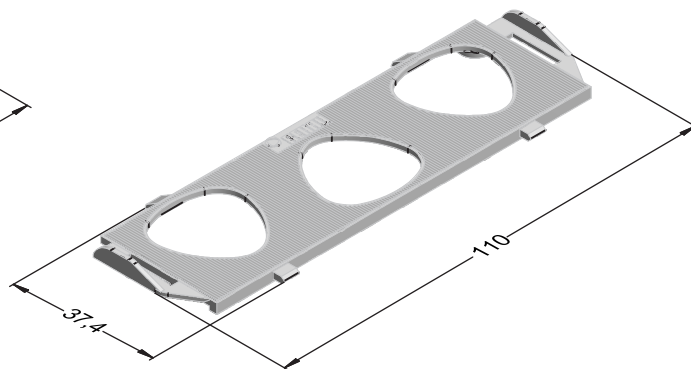

ДОПОЛНИТЕЛЬНЫЕ ПРОФИЛИ

СЕЧЕНИЯ ПРОФИЛЕЙ

Прочие профили и принадлежности

Фальцевый вкладыш для систем 60 мм

PS

1351164 

 1000

Фальцевый вкладыш BLITZ New