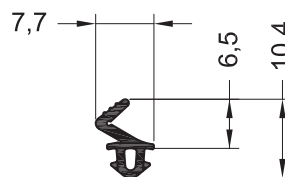

Уплотнения из PREN для систем 86 мм

Уплотнение центральное

1211005 ■ ■ @

50

Уплотнение универсальное

1607457 ■ ■

250

Уплотнение притвора Z