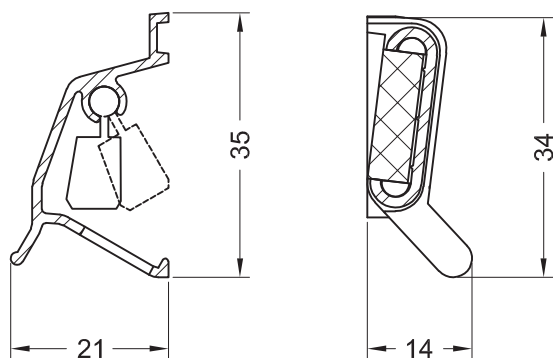

ДОПОЛНИТЕЛЬНЫЕ ПРОФИЛИ

СЕЧЕНИЯ ПРОФИЛЕЙ

Вентиляционные устройства

Приточный вент. клапан Aerovent

1359550 1006 50

1359550 1008 50