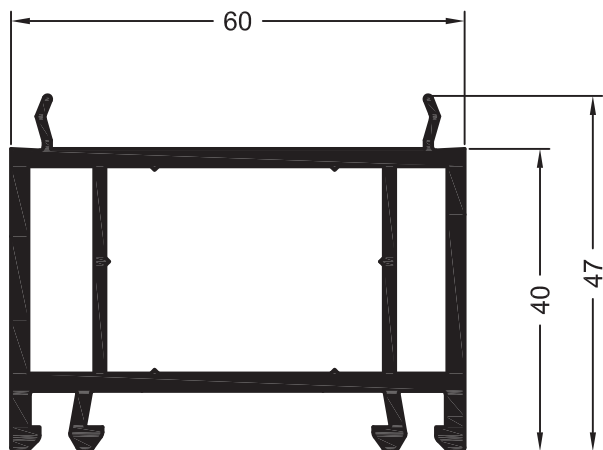

СЕЧЕНИЯ ПРОФИЛЕЙ

Профили доборные

Профиль доборный 20/60

1561523 

1597523  @

 48

35 x 5

	1264306@
lx	1,8
ly	---
	6