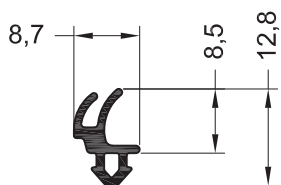

Уплотнение притвора коробки 86 мм

1232871 ■ @

1232881 ■ @

300 EPDM

Уплотнение универсальное 86 мм

1232901 ■ @

1232911 ■ @

300 EPDM