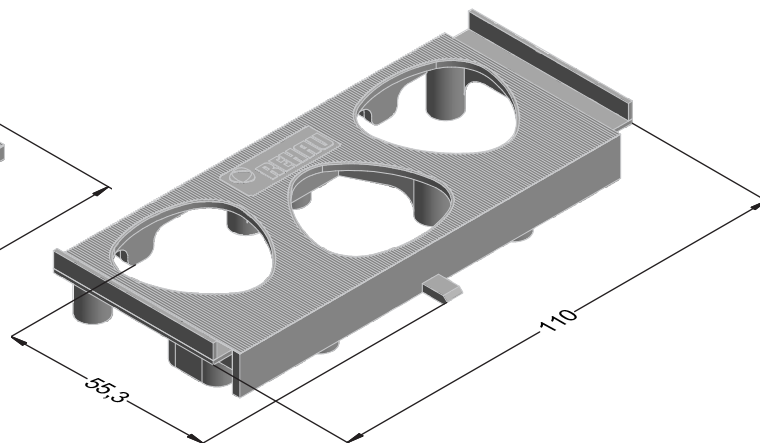

Фальцевый вкладыш 55 x 10 для глухого остекления
в системах 86 мм

PP

1350474

250

Профиль фальцевый 60

1541220 @

72

Профиль фальцевый 70

1550200 @

72