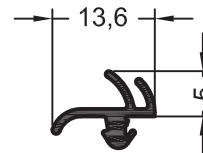

Уплотнение для установки
москитной сетки
1865710 @ 300 EPDM

Уплотнения для стекла систем 60, 70 и 80 мм