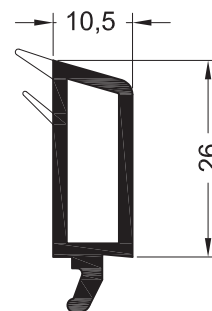

Штапик 10,5 для глухого остекления

1544120

144

1574120

72