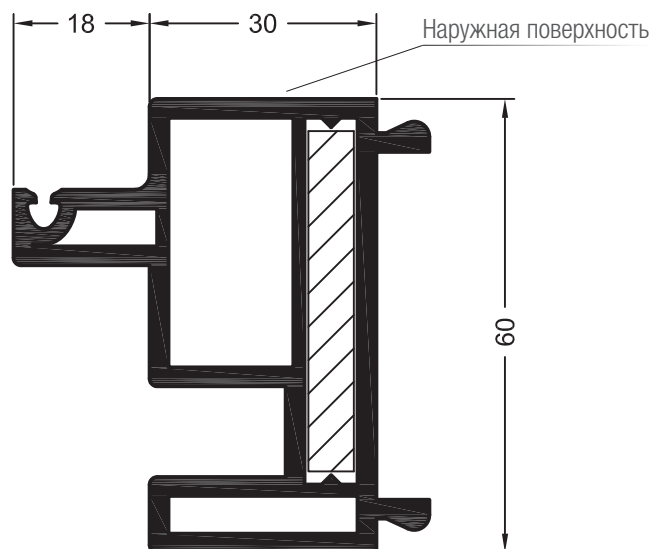

ДОПОЛНИТЕЛЬНЫЕ ПРОФИЛИ

СЕЧЕНИЯ ПРОФИЛЕЙ

Профили компенсирующие

Профиль компенсирующий 1/60

1560390 @

1592990 @

36

	1864610@
	1864610@

45 x 6

	1253876
	6
lx	4,5
ly	-
	6