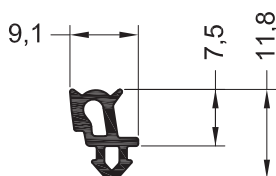

Уплотнение притвора коробки 86 мм

1232871 ■ @

1232881 ■ @

300 EPDM

Уплотнение универсальное 86 мм

1232901 ■ @

1232911 ■ @

300 EPDM