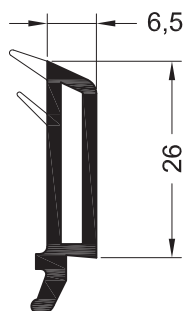

Штапик фигурный 24,5

1541043

144

ДОПОЛНИТЕЛЬНЫЕ ПРОФИЛИ

СЕЧЕНИЯ ПРОФИЛЕЙ

Штапики с коэкструдированным уплотнением для глухого остекления в системах с центральным уплотнением

Штапик 6,5 для глухого остекления