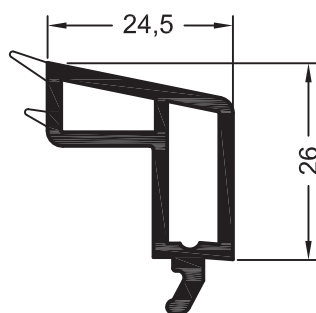

Штапик 24,5 для глухого остекления

1533370 @

144

1563370 @

72