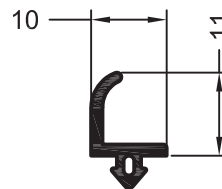

ДОПОЛНИТЕЛЬНЫЕ ПРОФИЛИ

СЕЧЕНИЯ ПРОФИЛЕЙ

Уплотнения притвора для систем 60, 70 и 80 мм

Уплотнение притвора
1835171 200 SIK

Уплотнение притвора
1884952 400 EPDM
1865535 400 EPDM

Уплотнение для шульпа
1864940 300 EPDM
1865650 @ 300 EPDM
1835181 @ 150 SIK