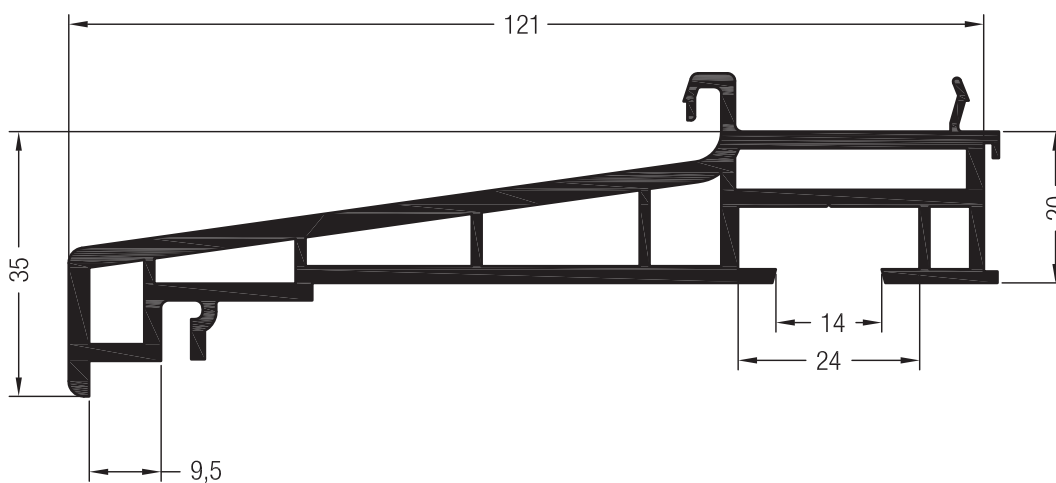

Профиль подставочный 121

1560118 @

1596118 @

18