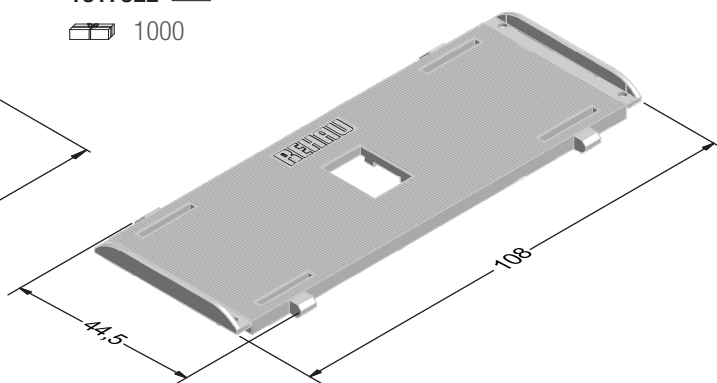

PP

1317322 

 1000

Фальцевый вкладыш для систем 70 мм

PS

1351169 

 500

Фальцевый вкладыш для створок системы DD, 70 мм