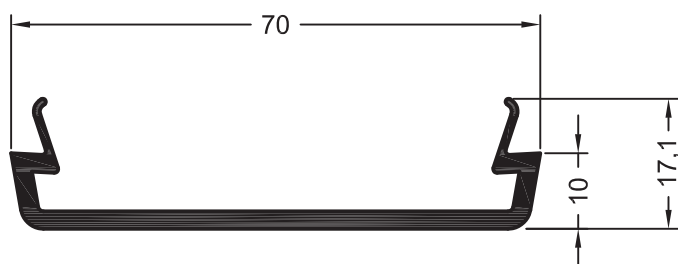

Профиль доборный 10/70

1565060 @

1585060 @

36