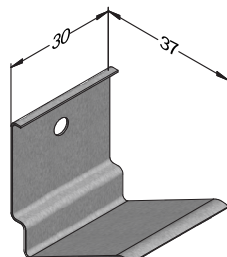

500 @

Скоба 2/70
Сталь пружинная

1220730 @

500

Скоба 2/86
Сталь пружинная

1350493

100 @

GENEO® PHZ	
Термомодуль профиля подставочного 30	1353339@