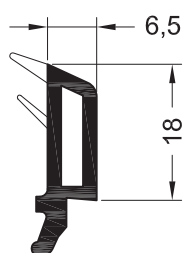

ДОПОЛНИТЕЛЬНЫЕ ПРОФИЛИ

СЕЧЕНИЯ ПРОФИЛЕЙ

Штапики (скошенные) с коэкструдированным уплотнением

Штапик 6,5

1560580

144

1594330

72