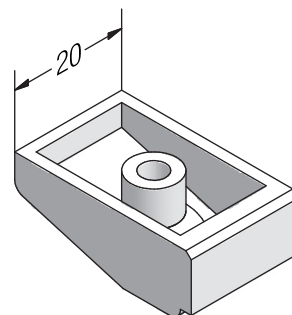

Направляющая для тяжелых створок

РА

1260555 @

100