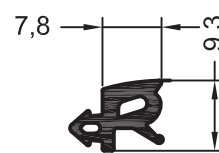

Уплотнение для стекла № 68
1865022 @
 300 EPDM
1865760 @
 200 EPDM