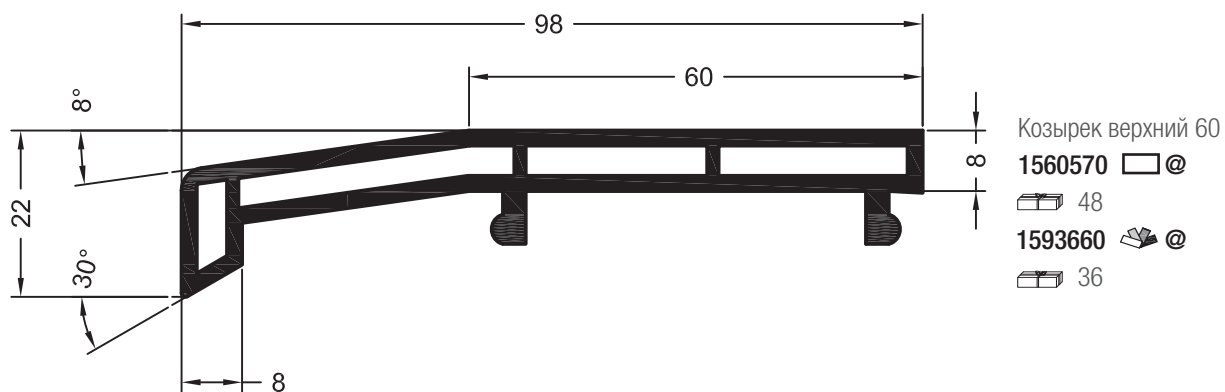

ДОПОЛНИТЕЛЬНЫЕ ПРОФИЛИ

СЕЧЕНИЯ ПРОФИЛЕЙ

Профили подставочные

Торцевые колпачки для козырька верхнего ASA

- 1256216 (white) @
- 1259766 (brown) @
- 1256226 (white) @
- 1259776 (brown) @
- 25