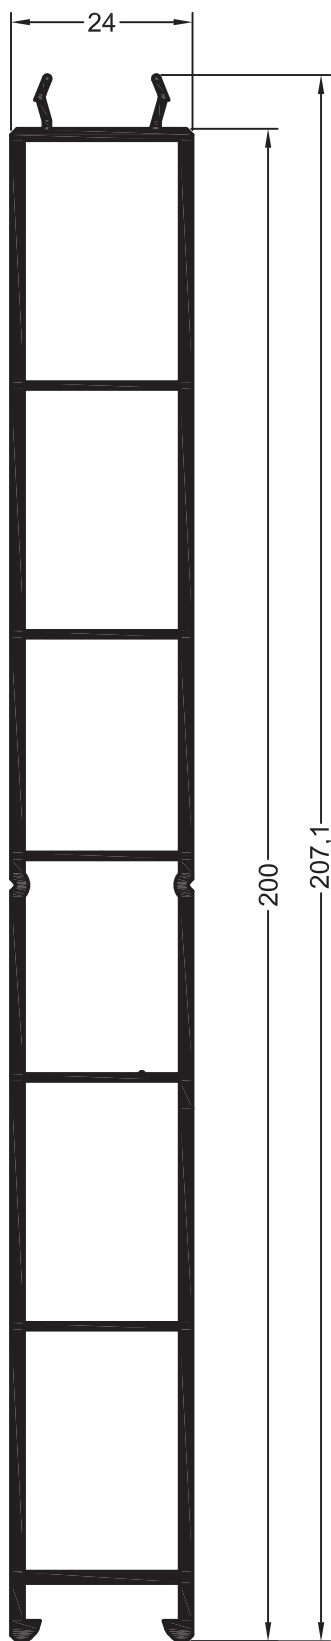

СЕЧЕНИЯ ПРОФИЛЕЙ

Прочие профили и принадлежности

Вагонка пластиковая 200

1690022  @

1690023  @

 24

30 x 20

	1225430@
	2
lx	0,37
ly	0,72
	6