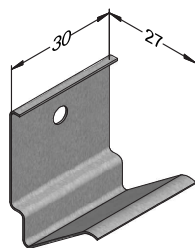

Скоба 2/60
Сталь пружинная

1241946

500 @