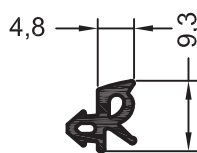

Уплотнение притвора
1330101 1003 500 EPDM
1330101 1004 500 EPDM

Уплотнение притвора ремонтное
1865280 @
1865600 @
 400 EPDM

Уплотнение для установки
москитной сетки
1865710 @ 300 EPDM

Уплотнения для стекла систем 60, 70 и 80 мм