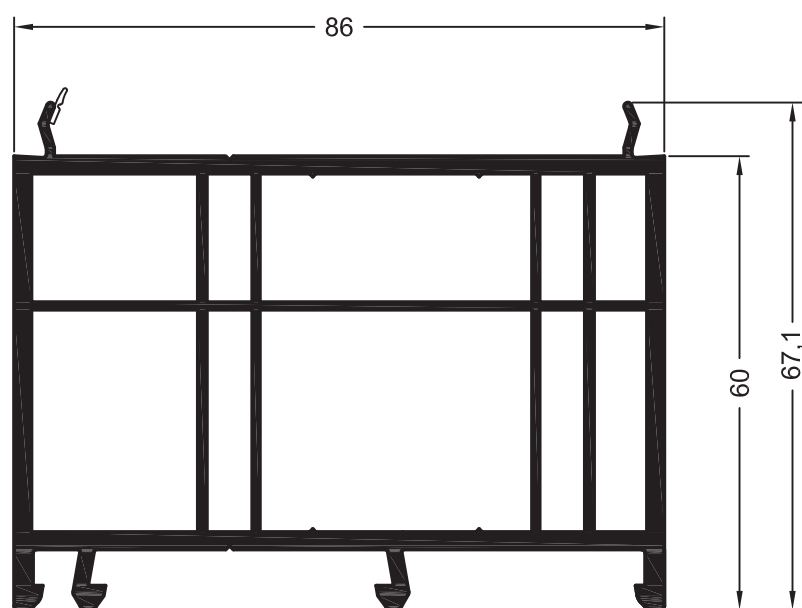

ДОПОЛНИТЕЛЬНЫЕ ПРОФИЛИ

СЕЧЕНИЯ ПРОФИЛЕЙ

Профили доборные

Профиль доборный 60/86 с IDS

1533165

1563165 @

36