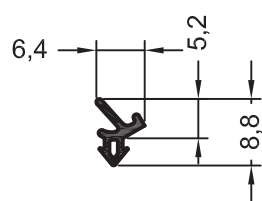

Уплотнение щеточное 6,7 x 12
(для направляющей жалюзи 533180)

1246834 ■ @

 100

Уплотнение щеточное 6,7 x 9
(для слезника 21, 351558)

1248095 ■ @

 50

Уплотнение для профиля
компенсирующего 1/60

1864610 ■ ■ @