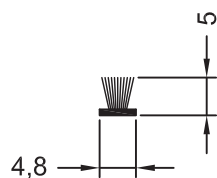

ДОПОЛНИТЕЛЬНЫЕ ПРОФИЛИ

СЕЧЕНИЯ ПРОФИЛЕЙ

Прочие уплотнения

Уплотнение щеточное 4,8 x 5
(для жалюзи)

1265131 ■ @

100