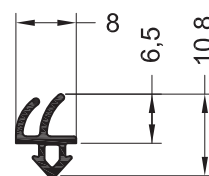

Уплотнение притвора коробки 86 мм

1232871 ■ @

1232881 ■ @

300 EPDM

Уплотнение универсальное 86 мм

1232901 ■ @

1232911 ■ @

300 EPDM