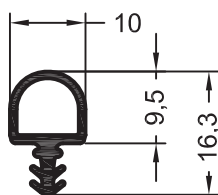

Уплотнение для профиля
компенсирующего 2

1865520 ■

200