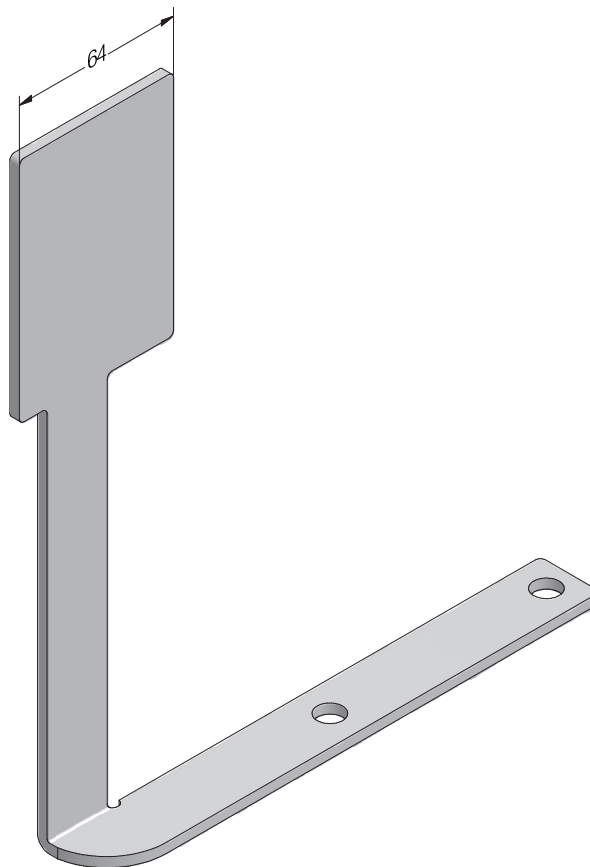

Монтажный уголок 2 для профиля компенсирующего 2
1246535 @

50