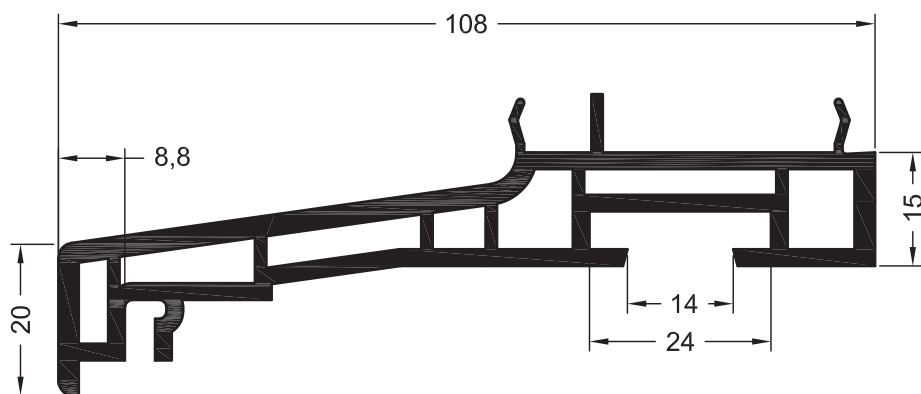

ДОПОЛНИТЕЛЬНЫЕ ПРОФИЛИ

СЕЧЕНИЯ ПРОФИЛЕЙ

Профили подставочные

Профиль подставочный 108

1543108 @

1573108 @

36