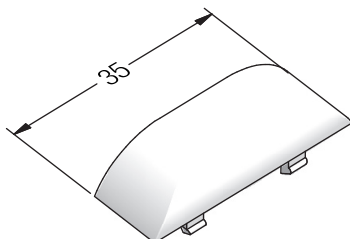

72

ДОПОЛНИТЕЛЬНЫЕ ПРОФИЛИ

СЕЧЕНИЯ ПРОФИЛЕЙ

Прочие профили и принадлежности

Колпачок водоотвода (круглое отверстие)

ASA

1645594  @

 1000