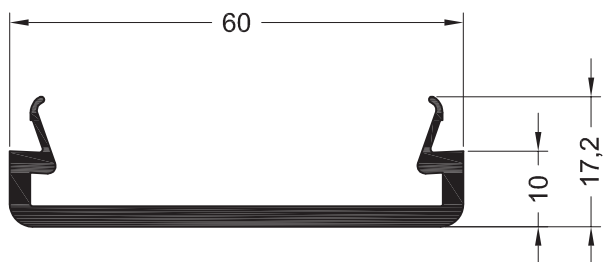

Профиль крепежный отлива-козырька

(с отверстиями)

1258523 @

6

ДОПОЛНИТЕЛЬНЫЕ ПРОФИЛИ

СЕЧЕНИЯ ПРОФИЛЕЙ

Профили доборные

Профиль доборный 10/60