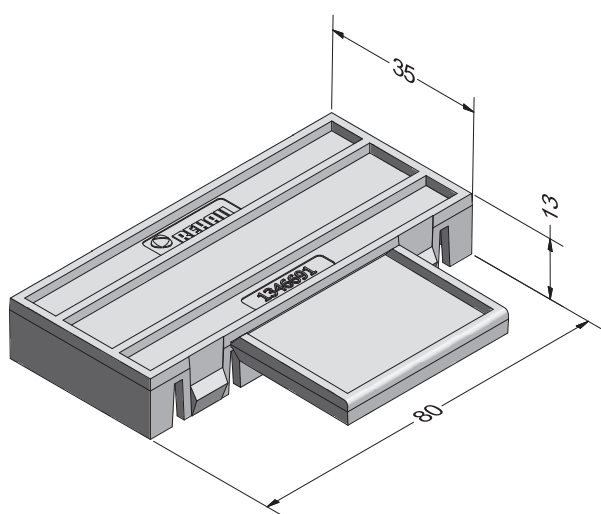

Подкладка дистанционная 13
PS

1346691 @

100