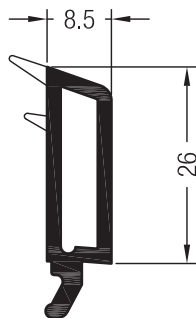

Штапик 8,5 для глухого остекления

1533330

144

1563330

72