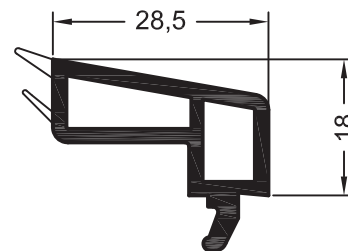

Штапик 28,5

1562000

72

1597005

72