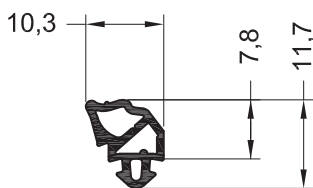

Уплотнение универсальное

1607457 ■ ■

250