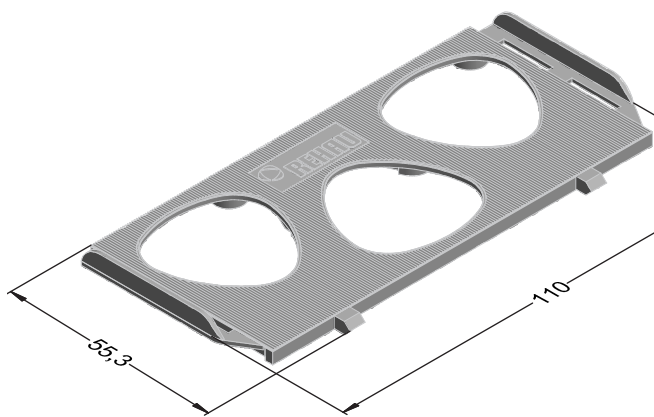

PP

1358205 

 100

ДОПОЛНИТЕЛЬНЫЕ ПРОФИЛИ

СЕЧЕНИЯ ПРОФИЛЕЙ

Прочие профили и принадлежности

Фальцевый вкладыш 55 x 4 для систем 86 мм

PP