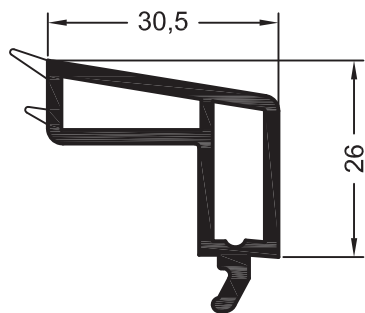

1545001

144

1565001

72

ДОПОЛНИТЕЛЬНЫЕ ПРОФИЛИ

СЕЧЕНИЯ ПРОФИЛЕЙ

Штапики с коэкструдированным уплотнением для глухого остекления в системах с центральным уплотнением

Штапик 30,5 для глухого остекления