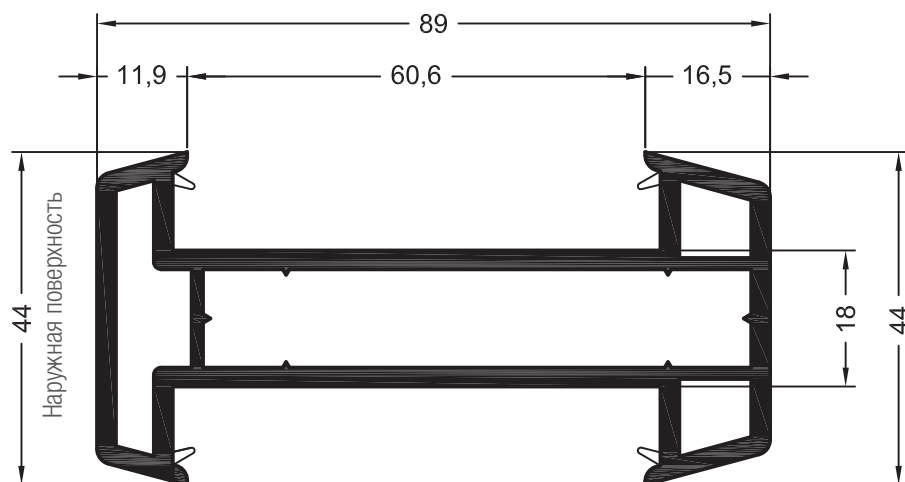

ДОПОЛНИТЕЛЬНЫЕ ПРОФИЛИ

СЕЧЕНИЯ ПРОФИЛЕЙ

Профили компенсирующие

Профиль компенсирующий 2/60

1560014

1596371 @

24

1865520