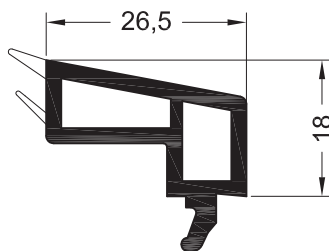

ДОПОЛНИТЕЛЬНЫЕ ПРОФИЛИ

СЕЧЕНИЯ ПРОФИЛЕЙ

Штапики (скошенные) с коэкструдированным уплотнением

Штапик 24,5

1533040

144

1563040

72