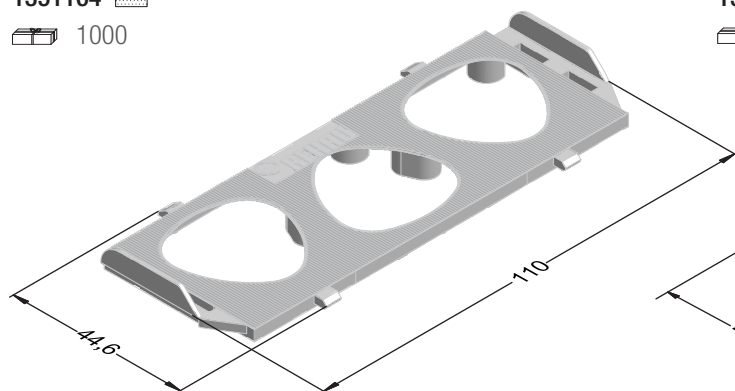

Фальцевый вкладыш для створок системы DD, 70 мм

PP

1317322

1000

Фальцевый вкладыш для систем 70 мм

PS

1351169

500