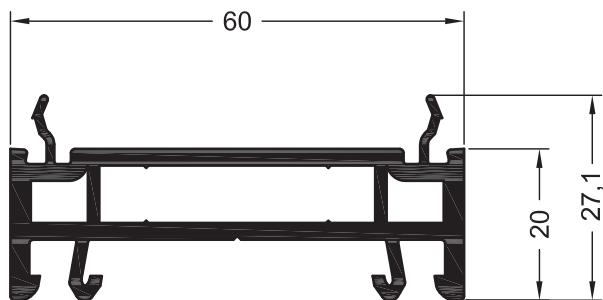

СЕЧЕНИЯ ПРОФИЛЕЙ

Профили доборные

Профиль доборный 20/60

1561523 

1597523  @

 48

35 x 5

	1264306@
lx	1,8
ly	---
	6