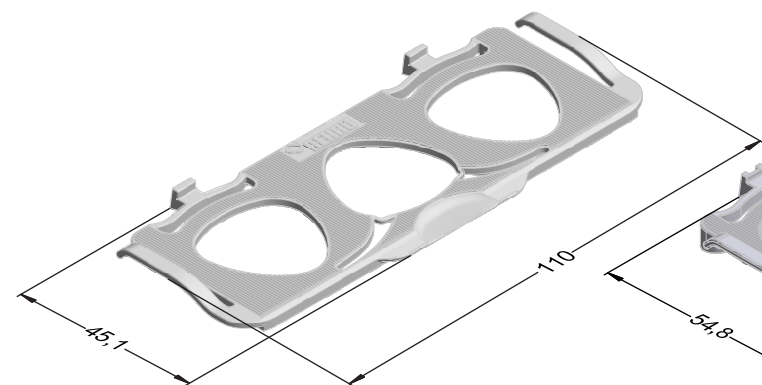

Фальцевый вкладыш INTELIO 80

Фальцевый вкладыш GRAZIO

PP

1359027

100