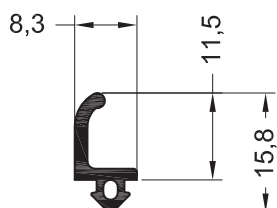

Уплотнение для шульпы 86 мм

1211013 ■ @

1211023 ■

200 EPDM

Уплотнения из PREN для систем 86 мм