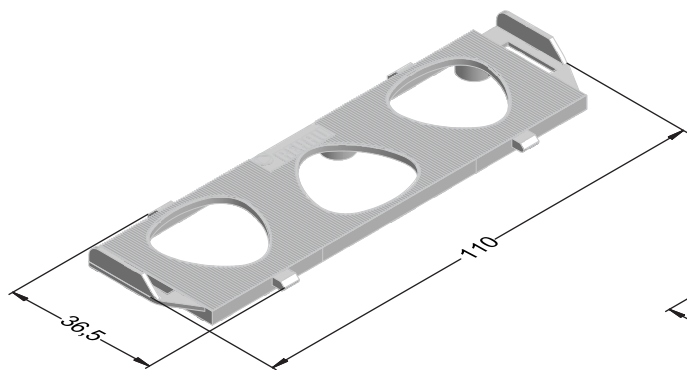

ДОПОЛНИТЕЛЬНЫЕ ПРОФИЛИ

СЕЧЕНИЯ ПРОФИЛЕЙ

Прочие профили и принадлежности

Фальцевый вкладыш для систем 60 мм

PS

1351164

1000