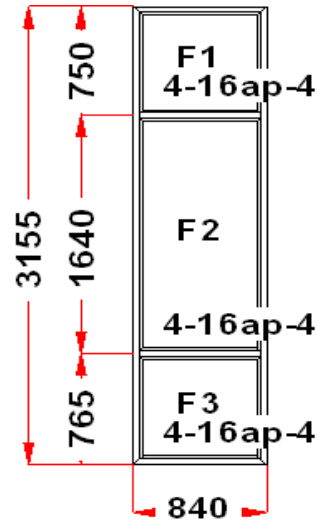

Наименование изделия: 01; Заказ оконный M450641НЛ3 от 14.11.2024 11:36:48

Профиль	Рехау CONSTANTA
Фурнитура	без фурнитуры
Вид изделия	Оконный Блок
Заполнение	
Цвет	Белый
Количество	1 шт
Площадь изделия	2,65 кв.м.
Цена без скидки	12 805 Руб
Цена за кв.м.	4 832 Руб
Скидка	40 %
Итого со скидкой	7 683 Руб

Энергоэффективность	Класс: С
Шумоизоляция	Класс: В
Эстетичность	Класс: А
Долговечность	Класс: А++

Комментарий к изделию:

Рамка стеклопакета ПВХ серая
Псул между рамой и подоконным профилем
Уплотнение черного цвета
Штапик Прямоугольный
LartaHome Solar
Установлено замкнутое армирование
Установлено усиленное армирование 2мм
(F1) Зап. 1: ПРЕДУПРЕЖДЕНИЕ:
Однокамерный стеклопакет
(F2) Зап. 2: ПРЕДУПРЕЖДЕНИЕ:
Однокамерный стеклопакет
(F3) Зап. 3: ПРЕДУПРЕЖДЕНИЕ:
Однокамерный стеклопакет
Рама : ПРЕДУПРЕЖДЕНИЕ: Изделие с
подставочным профилем высотой 30мм

Наименование изделия: 01; Заказ оконный M450641НЛ4 от 14.11.2024 11:37:06

Профиль	Рехау CONSTANTA
Фурнитура	без фурнитуры
Вид изделия	Оконный Блок
Заполнение	
Цвет	Белый
Количество	1 шт
Площадь изделия	2,65 кв.м.
Цена без скидки	12 805 Руб
Цена за кв.м.	4 832 Руб
Скидка	40 %
Итого со скидкой	7 683 Руб

Энергоэффективность	Класс: С
Шумоизоляция	Класс: В
Эстетичность	Класс: А
Долговечность	Класс: А++

Комментарий к изделию:

Рамка стеклопакета ПВХ серая
Псул между рамой и подоконным профилем
Уплотнение черного цвета
Штапик Прямоугольный
LartaHome Solar
Установлено замкнутое армирование
Установлено усиленное армирование 2мм
(F1) Зап. 1: ПРЕДУПРЕЖДЕНИЕ: