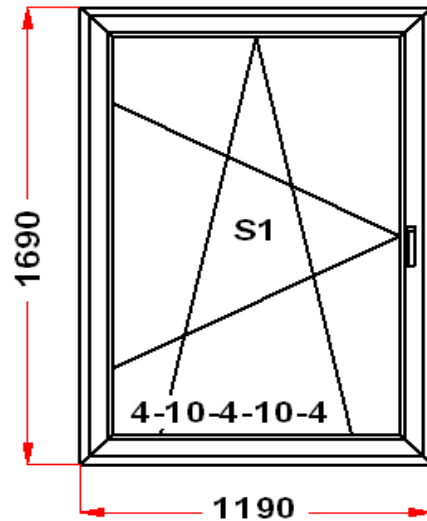

Однокамерный стеклопакет
(F3) Зап. 3: ПРЕДУПРЕЖДЕНИЕ:
Однокамерный стеклопакет
(S1) Зап. 1: ПРЕДУПРЕЖДЕНИЕ:
Однокамерный стеклопакет
Рама : ПРЕДУПРЕЖДЕНИЕ: Изделие с
подставочным профилем высотой 30мм
(дополнительно к высоте изделия)
S 1: ПРЕДУПРЕЖДЕНИЕ: в створке будет
установлена угловая передача с роликом и
приподнимателем
S 1: ПРЕДУПРЕЖДЕНИЕ: в створке будет
установлена нижняя петля с регулировкой
по прижиму

Наименование изделия: 01; Заказ оконный 955.07-24НЛ от 17.12.2024 12:06:47

Профиль	ULTRA 62
Фурнитура	Siegenia Titan AF
Вид изделия	Оконный Блок
Заполнение	
Цвет	Белый
Количество	1 шт
Площадь изделия	2,01 кв.м.
Цена без скидки	22 684 Руб
Цена за кв.м.	11 279 Руб
Скидка	35 %
Итого со скидкой	14 745 Руб

Энергоэффективность	Класс: B
Шумоизоляция	Класс: A
Эстетичность	Класс: A
Долговечность	Класс: A++

Комментарий к изделию: