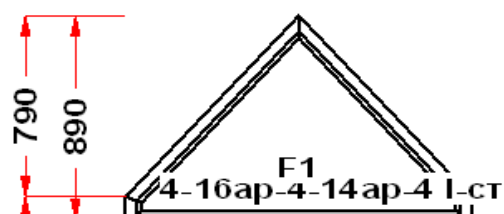

Вид изделия	Оконный Блок
Заполнение	
Цвет	Горная сосна (UR916)/Горная сосна (UR916)
Количество	1 шт
Площадь изделия	2,67 кв.м.
Цена без скидки	32 285 Руб
Цена за кв.м.	12 097 Руб
Скидка	30 %
Итого со скидкой	22 600 Руб

Энергоэффективность	Класс: A++
Шумоизоляция	Класс: A+
Эстетичность	Класс: A
Долговечность	Класс: A++

Комментарий к изделию:

S1 : Высота ручки 470 мм от низа фальца створки
Ручка и накладки на петли: покраска по RAL
Рамка стеклопакета ПВХ серая
Уплотнение черного цвета
Штапик Прямоугольный
LartaHome Solar
Скрытые внутри окна петли. Угол открывания створки до 100 градусов.
S 1: 6- Без оконной ручки. При необходимости нужную ручку можно выбрать в дополнительной номенклатуре
S 1: Щелевое микропроветривание
S 1: Предохранитель ошибочного открывания
(F1) Зап. 2: ПРЕДУПРЕЖДЕНИЕ: Двухкамерный стеклопакет
(F1) Зап. 2: ПРЕДУПРЕЖДЕНИЕ: Если окна треугольные или трапецевидные, то рамки стеклопакетов должны быть одинаковые, н.п. обе по 10мм или по 14мм.
(F2) Зап. 3: ПРЕДУПРЕЖДЕНИЕ: Двухкамерный стеклопакет
(F2) Зап. 3: ПРЕДУПРЕЖДЕНИЕ: Если окна треугольные или трапецевидные, то рамки стеклопакетов должны быть одинаковые, н.п. обе по 10мм или по 14мм.
(S1) Зап. 1: ПРЕДУПРЕЖДЕНИЕ: Двухкамерный стеклопакет
(S1) Зап. 1: ПРЕДУПРЕЖДЕНИЕ: Если окна треугольные или трапецевидные, то рамки стеклопакетов должны быть одинаковые, н.п. обе по 10мм или по 14мм.
Рама : ПРЕДУПРЕЖДЕНИЕ: Для цветных изделий настоятельно рекомендуем установить Армирование 2 мм
Рама : ПРЕДУПРЕЖДЕНИЕ: Изделие с подставочным профилем высотой 30мм (дополнительно к высоте изделия)
S 1: ПРЕДУПРЕЖДЕНИЕ: в створке будет

Наименование изделия: 01; Заказ оконный 453954НЛЗ от 14.01.2025 12:30:13