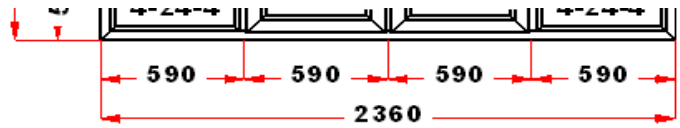

Энергоэффективность	Класс: С
Шумоизоляция	Класс: В
Эстетичность	Класс: А
Долговечность	Класс: А

Комментарий к изделию:

S1 : Высота ручки 208 мм от низа фальца створки
S2 : Высота ручки 208 мм от низа фальца створки
Декор: Темно-коричневый
Рамка стеклопакета ПВХ серая
Уплотнение черного цвета
Штапик Прямоугольный
(F1) Зап. 3: ПРЕДУПРЕЖДЕНИЕ:
Однокамерный стеклопакет
(F2) Зап. 4: ПРЕДУПРЕЖДЕНИЕ:
Однокамерный стеклопакет
(F3) Зап. 5: ПРЕДУПРЕЖДЕНИЕ:
Однокамерный стеклопакет
(S1) Зап. 1: ПРЕДУПРЕЖДЕНИЕ:
Однокамерный стеклопакет
(S2) Зап. 2: ПРЕДУПРЕЖДЕНИЕ:
Однокамерный стеклопакет
Рама : ПРЕДУПРЕЖДЕНИЕ: При таких габаритах, рекомендуется применять усиленное армирование. Выбирайте при построении.
Рама : ПРЕДУПРЕЖДЕНИЕ: Изделие с подставочным профилем высотой 30мм (дополнительно к высоте изделия)
S 1: ПРЕДУПРЕЖДЕНИЕ: в створке будет установлена нижняя петля с регулировкой по прижиму
S 1: ПРЕДУПРЕЖДЕНИЕ: Вид со стороны петель, ручка справа, петли слева, створка открывается справа налево.
S 2: ПРЕДУПРЕЖДЕНИЕ: в створке будет установлена нижняя петля с регулировкой