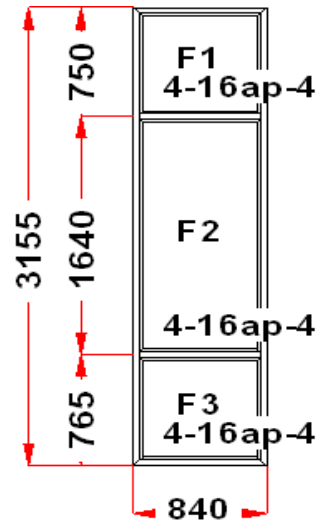

(F1) Зап. 1: ПРЕДУПРЕЖДЕНИЕ:
Однокамерный стеклопакет
(F2) Зап. 2: ПРЕДУПРЕЖДЕНИЕ:
Однокамерный стеклопакет
(F3) Зап. 3: ПРЕДУПРЕЖДЕНИЕ:
Однокамерный стеклопакет
Рама : ПРЕДУПРЕЖДЕНИЕ: Изделие с
подставочным профилем высотой 30мм

Наименование изделия: 01; Заказ оконный M450641НЛ5 от 14.11.2024 11:37:23

Профиль	Рехау CONSTANTA
Фурнитура	без фурнитуры
Вид изделия	Оконный Блок
Заполнение	
Цвет	Белый
Количество	1 шт
Площадь изделия	2,65 кв.м.
Цена без скидки	12 805 Руб
Цена за кв.м.	4 832 Руб
Скидка	40 %
Итого со скидкой	7 683 Руб

Энергоэффективность	Класс: C
Шумоизоляция	Класс: B
Эстетичность	Класс: A
Долговечность	Класс: A++

Комментарий к изделию:

Рамка стеклопакета ПВХ серая
Псул между рамой и подоконным профилем
Уплотнение черного цвета
Штапик Прямоугольный
LartaHome Solar
Установлено замкнутое армирование
Установлено усиленное армирование 2мм
(F1) Зап. 1: ПРЕДУПРЕЖДЕНИЕ:
Однокамерный стеклопакет
(F2) Зап. 2: ПРЕДУПРЕЖДЕНИЕ:
Однокамерный стеклопакет
(F3) Зап. 3: ПРЕДУПРЕЖДЕНИЕ:
Однокамерный стеклопакет
Рама : ПРЕДУПРЕЖДЕНИЕ: Изделие с
подставочным профилем высотой 30мм