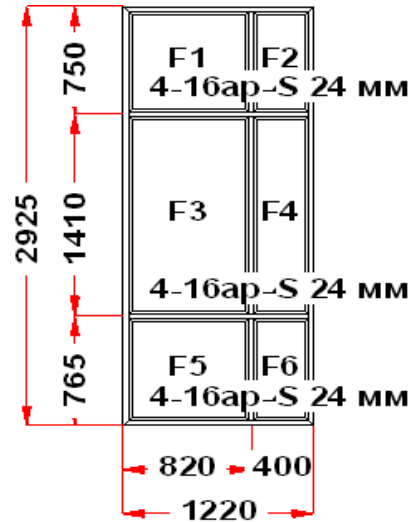

Наименование изделия: 01; Заказ оконный M450641НЛ10 от 14.11.2024 11:38:51

Профиль	Рехау CONSTANTA
Фурнитура	без фурнитуры
Вид изделия	Оконный Блок
Заполнение	
Цвет	Белый
Количество	1 шт
Площадь изделия	3,57 кв.м.
Цена без скидки	17 075 Руб
Цена за кв.м.	4 785 Руб
Скидка	40 %
Итого со скидкой	10 245 Руб

Энергоэффективность	Класс: С
Шумоизоляция	Класс: В
Эстетичность	Класс: А
Долговечность	Класс: А++

Комментарий к изделию:

декор. Белый
Рамка стеклопакета ПВХ серая
Псул между рамой и подоконным профилем
Уплотнение черного цвета
Штапик Прямоугольный
LartaHome Solar
Установлено замкнутое армирование
Установлено усиленное армирование 2мм
(F1) Зап. 1: ПРЕДУПРЕЖДЕНИЕ:
Однокамерный стеклопакет
(F2) Зап. 2: ПРЕДУПРЕЖДЕНИЕ:
Заполнение сэндвич панель
(F3) Зап. 3: ПРЕДУПРЕЖДЕНИЕ:
Однокамерный стеклопакет
(F4) Зап. 4: ПРЕДУПРЕЖДЕНИЕ:
Заполнение сэндвич панель
(F5) Зап. 5: ПРЕДУПРЕЖДЕНИЕ:
Однокамерный стеклопакет
(F6) Зап. 6: ПРЕДУПРЕЖДЕНИЕ:
Заполнение сэндвич панель
Рама : ПРЕДУПРЕЖДЕНИЕ: Изделие с

Наименование изделия: 01; Заказ оконный M450641НЛ11 от 14.11.2024 11:39:08

Профиль	Рехау CONSTANTA
Фурнитура	Siegenia Titan AF
Вид изделия	Оконный Блок
Заполнение	
Цвет	Белый
Количество	1 шт
Площадь изделия	2,46 кв.м.
Цена без скидки	16 608 Руб
Цена за кв.м.	6 759 Руб
Скидка	40 %
Итого со скидкой	9 965 Руб

Энергоэффективность	Класс: С
Шумоизоляция	Класс: В
Эстетичность	Класс: А
Долговечность	Класс: А++

Комментарий к изделию: