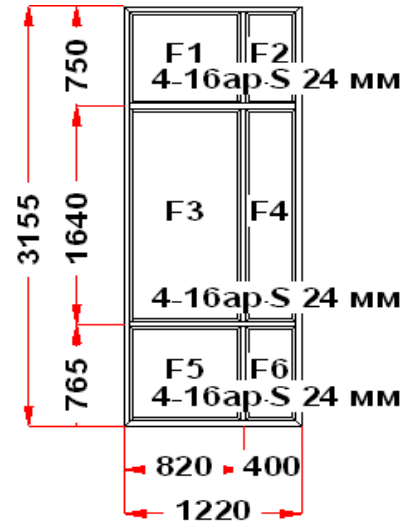

Наименование изделия: 01; Заказ оконный M450641НЛ6 от 14.11.2024 11:37:42

Профиль	Рехау CONSTANTA
Фурнитура	без фурнитуры
Вид изделия	Оконный Блок
Заполнение	
Цвет	Белый
Количество	1 шт
Площадь изделия	3,85 кв.м.
Цена без скидки	18 142 Руб
Цена за кв.м.	4 713 Руб
Скидка	40 %
Итого со скидкой	10 885 Руб

Энергоэффективность	Класс: С
Шумоизоляция	Класс: В
Эстетичность	Класс: А
Долговечность	Класс: А++

Комментарий к изделию:

декор. Белый
Рамка стеклопакета ПВХ серая
Псул между рамой и подоконным профилем
Уплотнение черного цвета
Штапик Прямоугольный
LartaHome Solar
Установлено замкнутое армирование
Установлено усиленное армирование 2мм
(F1) Зап. 1: ПРЕДУПРЕЖДЕНИЕ:
Однокамерный стеклопакет
(F2) Зап. 2: ПРЕДУПРЕЖДЕНИЕ:
Заполнение сендвич панель
(F3) Зап. 3: ПРЕДУПРЕЖДЕНИЕ:
Однокамерный стеклопакет
(F4) Зап. 4: ПРЕДУПРЕЖДЕНИЕ:
Заполнение сендвич панель
(F5) Зап. 5: ПРЕДУПРЕЖДЕНИЕ:
Однокамерный стеклопакет
(F6) Зап. 6: ПРЕДУПРЕЖДЕНИЕ:
Заполнение сендвич панель
Рама : ПРЕДУПРЕЖДЕНИЕ: Изделие с

Наименование изделия: 01; Заказ оконный M450641НЛ7 от 14.11.2024 11:37:59

Профиль	Рехау CONSTANTA
Фурнитура	без фурнитуры
Вид изделия	Оконный Блок
Заполнение	
Цвет	Белый
Количество	1 шт
Площадь изделия	3,57 кв.м.
Цена без скидки	17 075 Руб
Цена за кв.м.	4 785 Руб
Скидка	40 %
Итого со скидкой	10 245 Руб

Энергоэффективность	Класс: С
Шумоизоляция	Класс: В
Эстетичность	Класс: А
Долговечность	Класс: А++

Комментарий к изделию: