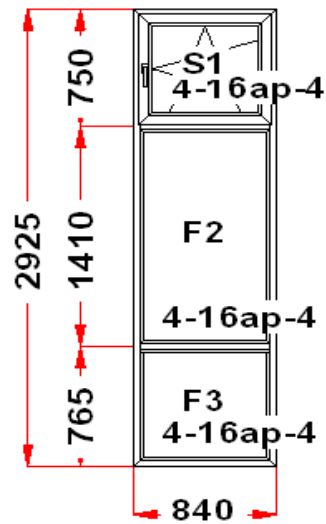

Ст.: Высота ручки 333 мм от низа фальца створки
Декор: Белый
Рамка стеклопакета ПВХ серая
Псул между рамой и подоконным профилем
Уплотнение черного цвета
Штапик Прямоугольный
LartaHome Solar
Установлено замкнутое армирование
Установлено усиленное армирование 2мм
S 1: Щелевое микропроветривание
S 1: Предохранитель ошибочного открывания
(F2) Зап. 2: ПРЕДУПРЕЖДЕНИЕ:
Однокамерный стеклопакет
(F3) Зап. 3: ПРЕДУПРЕЖДЕНИЕ:
Однокамерный стеклопакет
(S1) Зап. 1: ПРЕДУПРЕЖДЕНИЕ:
Однокамерный стеклопакет
Рама : ПРЕДУПРЕЖДЕНИЕ: Изделие с подставочным профилем высотой 30мм (дополнительно к высоте изделия)
S 1: ПРЕДУПРЕЖДЕНИЕ: в створке будет установлена угловая передача с роликом и приподнимателем
S 1: ПРЕДУПРЕЖДЕНИЕ: в створке будет установлена нижняя петля с регулировкой по прижиму

Наименование изделия: 01; Заказ оконный M450641НЛ12 от 14.11.2024 11:39:24

Профиль	Рехау CONSTANTA
Фурнитура	Siegenia Titan AF
Вид изделия	Оконный Блок
Заполнение	
Цвет	Белый
Количество	1 шт
Площадь изделия	2,46 кв.м.
Цена без скидки	16 608 Руб
Цена за кв.м.	6 759 Руб
Скидка	40 %
Итого со скидкой	9 965 Руб

Энергоэффективность	Класс: С
Шумоизоляция	Класс: В
Эстетичность	Класс: А
Долговечность	Класс: А++

Комментарий к изделию:

Ст.: Высота ручки 333 мм от низа фальца створки
Декор: Белый
Рамка стеклопакета ПВХ серая
Псул между рамой и подоконным профилем
Уплотнение черного цвета
Штапик Прямоугольный
LartaHome Solar
Установлено замкнутое армирование
Установлено усиленное армирование 2мм
S 1: Щелевое микропроветривание
S 1: Предохранитель ошибочного открывания
(F2) Зап. 2: ПРЕДУПРЕЖДЕНИЕ: