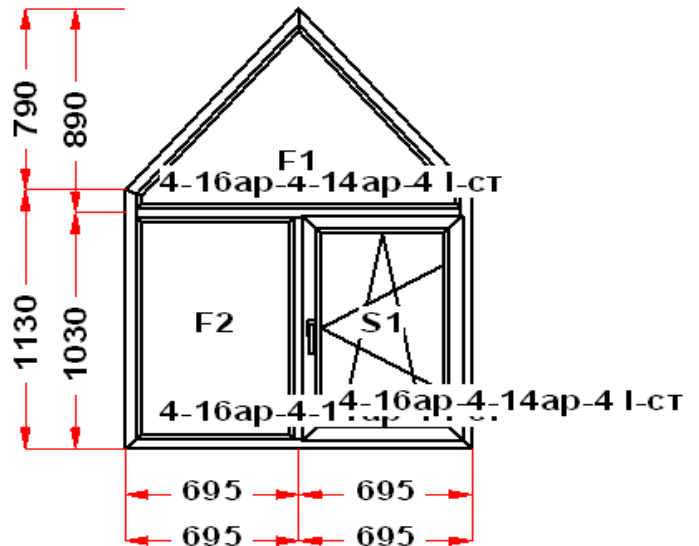

Энергоэффективность	Класс: A++
Шумоизоляция	Класс: A+
Эстетичность	Класс: A
Долговечность	Класс: A++

Комментарий к изделию:

S1 : Высота ручки 470 мм от низа фальца створки
Ручка и накладки на петли: покраска по RAL
Рамка стеклопакета ПВХ серая
Уплотнение черного цвета
Штапик Прямоугольный
LartaHome Solar
Скрытые внутри окна петли. Угол открывания створки до 100 градусов.
S 1: 6- Без оконной ручки. При необходимости нужную ручку можно выбрать в дополнительной номенклатуре
S 1: Щелевое микропроветривание
S 1: Предохранитель ошибочного открывания
(F1) Зап. 2: ПРЕДУПРЕЖДЕНИЕ:
Двухкамерный стеклопакет
(F1) Зап. 2: ПРЕДУПРЕЖДЕНИЕ: Если окна треугольные или трапецевидные, то рамки стеклопакетов должны быть одинаковые, н.п. обе по 10мм или по 14мм.
(F2) Зап. 3: ПРЕДУПРЕЖДЕНИЕ:
Двухкамерный стеклопакет
(F2) Зап. 3: ПРЕДУПРЕЖДЕНИЕ: Если окна треугольные или трапецевидные, то рамки стеклопакетов должны быть одинаковые, н.п. обе по 10мм или по 14мм.
(S1) Зап. 1: ПРЕДУПРЕЖДЕНИЕ:
Двухкамерный стеклопакет
(S1) Зап. 1: ПРЕДУПРЕЖДЕНИЕ: Если окна треугольные или трапецевидные, то рамки стеклопакетов должны быть одинаковые, н.п. обе по 10мм или по 14мм.
Рама : ПРЕДУПРЕЖДЕНИЕ: Для цветных изделий настоятельно рекомендуем установить Армирование 2 мм
Рама : ПРЕДУПРЕЖДЕНИЕ: Изделие с подставочным профилем высотой 30мм (дополнительно к высоте изделия)
S 1: ПРЕДУПРЕЖДЕНИЕ: в створке будет

Наименование изделия: 01; Заказ оконный 453954НЛ2 от 14.01.2025 12:30:05

Профиль	Pexau INTELIO 80
Фурнитура	Siegenia Titan AF