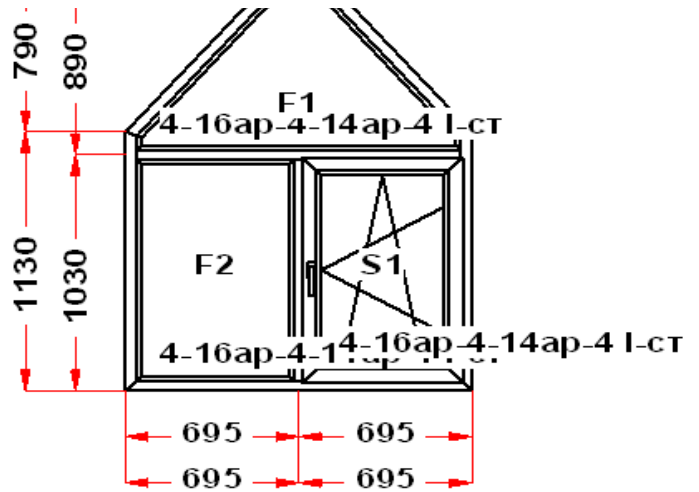

Энергоэффективность	Класс: A++
Шумоизоляция	Класс: A+
Эстетичность	Класс: A
Долговечность	Класс: A++

Комментарий к изделию:

S1 : Высота ручки 470 мм от низа фальца створки
Ручка и накладки на петли: покраска по RAL
Рамка стеклопакета ПВХ серая
Уплотнение черного цвета
Штапик Прямоугольный
LartaHome Solar
Скрытые внутри окна петли. Угол открывания створки до 100 градусов.
S 1: 6- Без оконной ручки. При необходимости нужную ручку можно выбрать в дополнительной номенклатуре
S 1: Щелевое микропроветривание
S 1: Предохранитель ошибочного открывания
(F1) Зап. 2: ПРЕДУПРЕЖДЕНИЕ: Двухкамерный стеклопакет
(F1) Зап. 2: ПРЕДУПРЕЖДЕНИЕ: Если окна треугольные или трапецевидные, то рамки стеклопакетов должны быть одинаковые, н.п. обе по 10мм или по 14мм.
(F2) Зап. 3: ПРЕДУПРЕЖДЕНИЕ: Двухкамерный стеклопакет
(F2) Зап. 3: ПРЕДУПРЕЖДЕНИЕ: Если окна треугольные или трапецевидные, то рамки стеклопакетов должны быть одинаковые, н.п. обе по 10мм или по 14мм.
(S1) Зап. 1: ПРЕДУПРЕЖДЕНИЕ: Двухкамерный стеклопакет
(S1) Зап. 1: ПРЕДУПРЕЖДЕНИЕ: Если окна треугольные или трапецевидные, то рамки стеклопакетов должны быть одинаковые, н.п. обе по 10мм или по 14мм.
Рама : ПРЕДУПРЕЖДЕНИЕ: Для цветных изделий настоятельно рекомендуем установить Армирование 2 мм
Рама : ПРЕДУПРЕЖДЕНИЕ: Изделие с подставочным профилем высотой 30мм (дополнительно к высоте изделия)
S 1: ПРЕДУПРЕЖДЕНИЕ: в створке будет

Наименование изделия: 01; Заказ оконный 453954НЛЗ от 14.01.2025 12:30:13

Профиль	Рехау INTELIO 80
Фурнитура	Siegenia Titan AF
Вид изделия	Оконный Блок
Заполнение	
Цвет	Горная сосна (UR916)/Горная сосна (UR916)