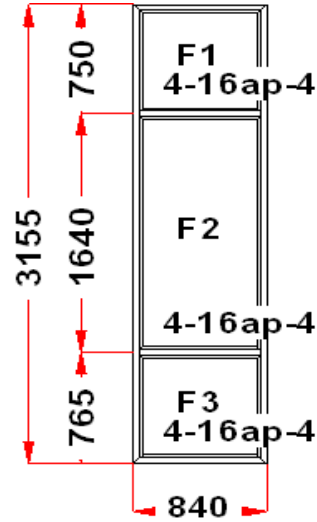

Однокамерный стеклопакет
(F3) Зап. 3: ПРЕДУПРЕЖДЕНИЕ:
Заполнение сэндвич панель
(F4) Зап. 4: ПРЕДУПРЕЖДЕНИЕ:
Однокамерный стеклопакет
(F5) Зап. 5: ПРЕДУПРЕЖДЕНИЕ:
Заполнение сэндвич панель
(F6) Зап. 6: ПРЕДУПРЕЖДЕНИЕ:
Однокамерный стеклопакет
Рама : ПРЕДУПРЕЖДЕНИЕ: Изделие с

Наименование изделия: 01; Заказ оконный M450641НЛ2 от 14.11.2024 11:36:27

Профиль	Рехау CONSTANTA
Фурнитура	без фурнитуры
Вид изделия	Оконный Блок
Заполнение	
Цвет	Белый
Количество	1 шт
Площадь изделия	2,65 кв.м.
Цена без скидки	12 805 Руб
Цена за кв.м.	4 832 Руб
Скидка	40 %
Итого со скидкой	7 683 Руб

Энергоэффективность	Класс: C
Шумоизоляция	Класс: B
Эстетичность	Класс: A
Долговечность	Класс: A++

Комментарий к изделию:

Рамка стеклопакета ПВХ серая
Псул между рамой и подоконным профилем
Уплотнение черного цвета
Штапик Прямоугольный
LartaHome Solar
Установлено замкнутое армирование
Установлено усиленное армирование 2мм
(F1) Зап. 1: ПРЕДУПРЕЖДЕНИЕ:
Однокамерный стеклопакет
(F2) Зап. 2: ПРЕДУПРЕЖДЕНИЕ:
Однокамерный стеклопакет
(F3) Зап. 3: ПРЕДУПРЕЖДЕНИЕ:
Однокамерный стеклопакет
Рама : ПРЕДУПРЕЖДЕНИЕ: Изделие с
подставочным профилем высотой 30мм