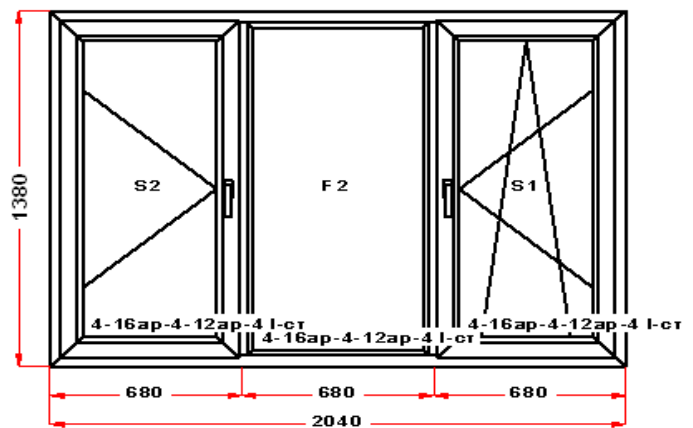

Комментарий к изделию: