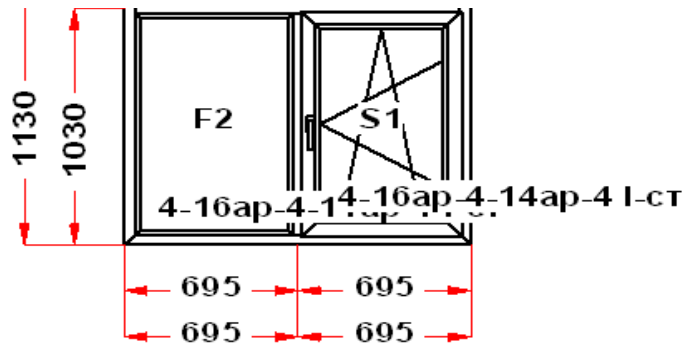

Энергоэффективность	Класс: A++
Шумоизоляция	Класс: A+
Эстетичность	Класс: A
Долговечность	Класс: A++

Комментарий к изделию:

S1 : Высота ручки 470 мм от низа фальца створки
Ручка и накладки на петли: покраска по RAL
Рамка стеклопакета ПВХ серая
Уплотнение черного цвета
Штапик Прямоугольный
LartaHome Solar
Скрытые внутри окна петли. Угол открывания створки до 100 градусов.
S 1: 6- Без оконной ручки. При необходимости нужную ручку можно выбрать в дополнительной номенклатуре
S 1: Щелевое микропроветривание
S 1: Предохранитель ошибочного открывания
(F1) Зап. 2: ПРЕДУПРЕЖДЕНИЕ: Двухкамерный стеклопакет
(F1) Зап. 2: ПРЕДУПРЕЖДЕНИЕ: Если окна треугольные или трапецевидные, то рамки стеклопакетов должны быть одинаковые, н.п. обе по 10мм или по 14мм.
(F2) Зап. 3: ПРЕДУПРЕЖДЕНИЕ: Двухкамерный стеклопакет
(F2) Зап. 3: ПРЕДУПРЕЖДЕНИЕ: Если окна треугольные или трапецевидные, то рамки стеклопакетов должны быть одинаковые, н.п. обе по 10мм или по 14мм.
(S1) Зап. 1: ПРЕДУПРЕЖДЕНИЕ: Двухкамерный стеклопакет
(S1) Зап. 1: ПРЕДУПРЕЖДЕНИЕ: Если окна треугольные или трапецевидные, то рамки стеклопакетов должны быть одинаковые, н.п. обе по 10мм или по 14мм.
Рама : ПРЕДУПРЕЖДЕНИЕ: Для цветных изделий настоятельно рекомендуем установить Армирование 2 мм
Рама : ПРЕДУПРЕЖДЕНИЕ: Изделие с подставочным профилем высотой 30мм (дополнительно к высоте изделия)
S 1: ПРЕДУПРЕЖДЕНИЕ: в створке будет

Наименование изделия: 01; Заказ оконный M455676НЛ от 11.02.2025 10:12:48

Профиль	Рехау CONSTANTА
Фурнитура	Vorne
Вид изделия	Оконный Блок
Заполнение	
Цвет	Белый
Количество	1 шт
Площадь изделия	3,96 кв.м.
Цена без скидки	20 335 Руб
Цена за кв.м.	5 129 Руб
Скидка	25 %
Итого со скидкой	15 251 Руб