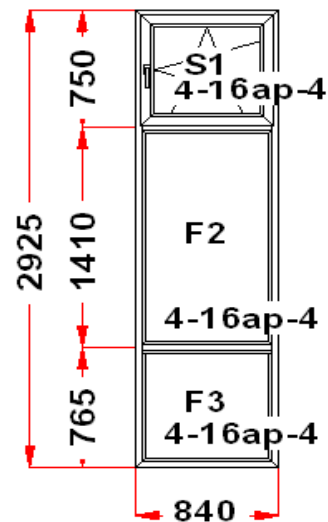

Наименование изделия: 01; Заказ оконный M450641НЛ10 от 14.11.2024 11:38:51

Профиль	Рехау CONSTANTA
Фурнитура	без фурнитуры
Вид изделия	Оконный Блок
Заполнение	
Цвет	Белый
Количество	1 шт
Площадь изделия	3,57 кв.м.
Цена без скидки	17 075 Руб
Цена за кв.м.	4 785 Руб
Скидка	40 %
Итого со скидкой	10 245 Руб

Энергоэффективность	Класс: С
Шумоизоляция	Класс: В
Эстетичность	Класс: А
Долговечность	Класс: А++

Комментарий к изделию:

декор. Белый
Рамка стеклопакета ПВХ серая
Псул между рамой и подоконным профилем
Уплотнение черного цвета
Штапик Прямоугольный
LartaHome Solar
Установлено замкнутое армирование
Установлено усиленное армирование 2мм
(F1) Зап. 1: ПРЕДУПРЕЖДЕНИЕ:
Однокамерный стеклопакет
(F2) Зап. 2: ПРЕДУПРЕЖДЕНИЕ:
Заполнение сэндвич панель
(F3) Зап. 3: ПРЕДУПРЕЖДЕНИЕ:
Однокамерный стеклопакет
(F4) Зап. 4: ПРЕДУПРЕЖДЕНИЕ:
Заполнение сэндвич панель
(F5) Зап. 5: ПРЕДУПРЕЖДЕНИЕ:
Однокамерный стеклопакет
(F6) Зап. 6: ПРЕДУПРЕЖДЕНИЕ:
Заполнение сэндвич панель
Рама : ПРЕДУПРЕЖДЕНИЕ: Изделие с

Наименование изделия: 01; Заказ оконный M450641НЛ11 от 14.11.2024 11:39:08

Профиль	Рехау CONSTANTA
Фурнитура	Siegenia Titan AF
Вид изделия	Оконный Блок
Заполнение	
Цвет	Белый
Количество	1 шт
Площадь изделия	2,46 кв.м.
Цена без скидки	16 608 Руб
Цена за кв.м.	6 759 Руб
Скидка	40 %
Итого со скидкой	9 965 Руб

Энергоэффективность	Класс: С
Шумоизоляция	Класс: В
Эстетичность	Класс: А
Долговечность	Класс: А++

Комментарий к изделию: