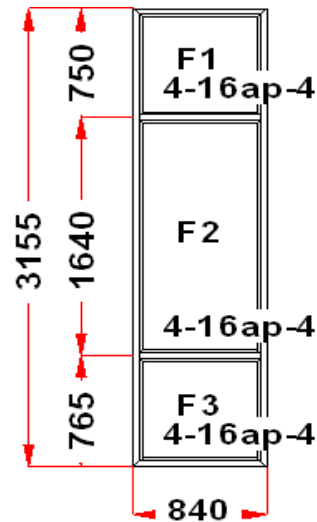

Наименование изделия: 01; Заказ оконный M450641НЛ3 от 14.11.2024 11:36:48

Профиль	Рехау CONSTANTA
Фурнитура	без фурнитуры
Вид изделия	Оконный Блок
Заполнение	
Цвет	Белый
Количество	1 шт
Площадь изделия	2,65 кв.м.
Цена без скидки	12 805 Руб
Цена за кв.м.	4 832 Руб
Скидка	40 %
Итого со скидкой	7 683 Руб

Энергоэффективность	Класс: С
Шумоизоляция	Класс: В
Эстетичность	Класс: А
Долговечность	Класс: А++

Комментарий к изделию:

Рамка стеклопакета ПВХ серая
Псул между рамой и подоконным профилем
Уплотнение черного цвета
Штапик Прямоугольный
LartaHome Solar
Установлено замкнутое армирование
Установлено усиленное армирование 2мм
(F1) Зап. 1: ПРЕДУПРЕЖДЕНИЕ:
Однокамерный стеклопакет
(F2) Зап. 2: ПРЕДУПРЕЖДЕНИЕ:
Однокамерный стеклопакет
(F3) Зап. 3: ПРЕДУПРЕЖДЕНИЕ:
Однокамерный стеклопакет
Рама : ПРЕДУПРЕЖДЕНИЕ: Изделие с
подставочным профилем высотой 30мм

Наименование изделия: 01; Заказ оконный M450641НЛ4 от 14.11.2024 11:37:06

Профиль	Рехау CONSTANTA
Фурнитура	без фурнитуры
Вид изделия	Оконный Блок
Заполнение	
Цвет	Белый
Количество	1 шт
Площадь изделия	2,65 кв.м.
Цена без скидки	12 805 Руб
Цена за кв.м.	4 832 Руб
Скидка	40 %
Итого со скидкой	7 683 Руб

Энергоэффективность	Класс: С
Шумоизоляция	Класс: В
Эстетичность	Класс: А
Долговечность	Класс: А++

Комментарий к изделию:

Рамка стеклопакета ПВХ серая
Псул между рамой и подоконным профилем
Уплотнение черного цвета
Штапик Прямоугольный
LartaHome Solar
Установлено замкнутое армирование
Установлено усиленное армирование 2мм
(F1) Зап. 1: ПРЕДУПРЕЖДЕНИЕ: