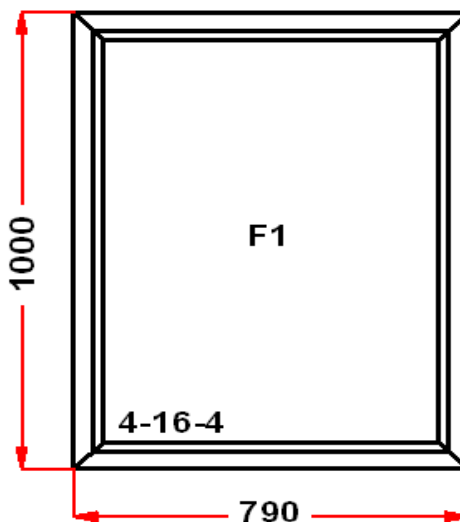

пакета.

(F1) Зап. 1: ПРЕДУПРЕЖДЕНИЕ:
ВНИМАНИЕ!!! Максимальный размер
любой стороны пакета 2000*2680 мм.
Данный с\пакет возможно изготовить только
на алюминиевых рамках. Изготовление
данного с\пакета будет производиться в
другой организации. ВНИМАНИЕ!
Необходимо запросить возможность
изготовления с\пакетов и проверить
корректность ценообразования на с\пакеты.
Срок изготовления ПЛЮС 10 дней.

(F1) Зап. 1: ПРЕДУПРЕЖДЕНИЕ:

Однокамерный стеклопакет
Рама : ПРЕДУПРЕЖДЕНИЕ: При таких
габаритах, рекомендуется применять
усиленное армирование. Выбирайте при
построении.

Рама : ПРЕДУПРЕЖДЕНИЕ: Для цветных
изделий настоятельно рекомендуем
установить Армирование 2 мм

Изделие содержит большой стеклопакет;

Наименование изделия: 01; Заказ оконный 444034-1НЛ2 от 28.10.2024 17:22:51

Профиль	ULTRA 62
Фурнитура	UPT
Вид изделия	Оконный Блок
Заполнение	
Цвет	Белый
Количество	1 шт
Площадь изделия	0,79 кв.м.
Цена без скидки	3 097 Руб
Цена за кв.м.	3 920 Руб
Скидка	45 %
Итого со скидкой	1 703 Руб

Энергоэффективность	Класс: С
Шумоизоляция	Класс: В
Эстетичность	Класс: А
Долговечность	Класс: А++

Комментарий к изделию:

Декор: Белый
Рама стеклопакета ПВХ серая
Псул между рамой и подоконным профилем
Уплотнения серого цвета
Штапик Прямоугольный
(F1) Зап. 1: ПРЕДУПРЕЖДЕНИЕ:
Однокамерный стеклопакет
Рама : ПРЕДУПРЕЖДЕНИЕ: Изделие с
подставочным профилем высотой 30мм