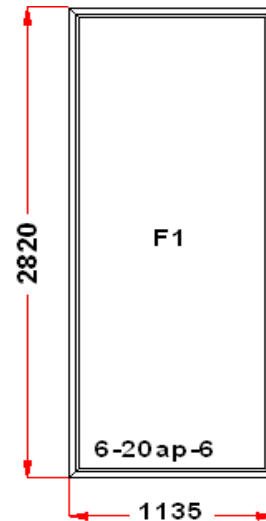

установить Армирование 2 мм
Рама : ПРЕДУПРЕЖДЕНИЕ: Изделие с подставочным профилем высотой 30мм (дополнительно к высоте изделия)
Рама : ПРЕДУПРЕЖДЕНИЕ: Внешнее стекло WIN Air
(F1) Зап. 1: ПРЕДУПРЕЖДЕНИЕ: Большая площадь с\пакета. Возможно слипание стекол, при перепадах температуры. Необходимо использовать более широкие дистанционные рамки, или более толстое стекло в с\пакете. Измените формулу

Наименование изделия: 01; Заказ оконный M441762НЛ2 от 28.10.2024 17:03:49

Профиль	Рехау CONSTANTA
Фурнитура	без фурнитуры
Вид изделия	Оконный Блок
Заполнение	
Цвет	RAL 7043/Белый
Количество	1 шт
Площадь изделия	3,2 кв.м.
Цена без скидки	19 985 Руб
Цена за кв.м.	6 244 Руб
Скидка	45 %
Итого со скидкой	10 992 Руб

Энергоэффективность	Класс: С
Шумоизоляция	Класс: А
Эстетичность	Класс: А
Долговечность	Класс: А++

Комментарий к изделию:

Декор: Белый
Рамка стеклопакета Алюминий
Псул между рамой и подоконным профилем
Уплотнение черного цвета
Штапик Прямоугольный
WIN Air (только 4 или 6 мм)
Установлено замкнутое армирование
(F1) Зап. 1: ПРЕДУПРЕЖДЕНИЕ: Большая площадь с\пакета. Возможно слипание стекол, при перепадах температуры. Необходимо использовать более широкие дистанционные рамки, или более толстое стекло в с\пакете. Измените формулу пакета.
(F1) Зап. 1: ПРЕДУПРЕЖДЕНИЕ: Большая площадь с\пакета. Возможно слипание стекол, при перепадах температуры. Необходимо использовать более широкие дистанционные рамки, или более толстое стекло в с\пакете. Измените формулу пакета