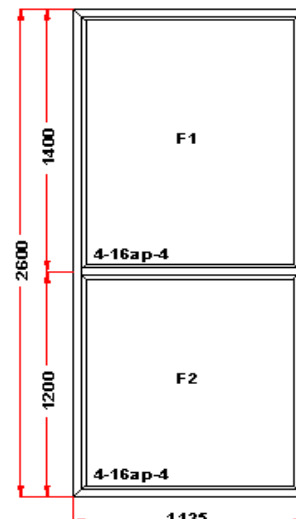

Комментарий к изделию: