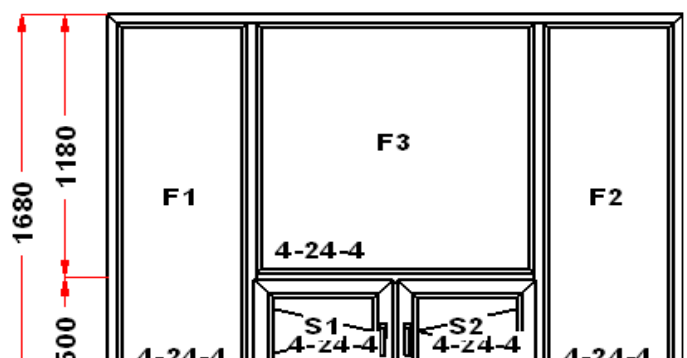

Количество	1 шт
Площадь изделия	2,67 кв.м.
Цена без скидки	32 285 Руб
Цена за кв.м.	12 097 Руб
Скидка	30 %
Итого со скидкой	22 600 Руб

Энергоэффективность	Класс: A++
Шумоизоляция	Класс: A+
Эстетичность	Класс: A
Долговечность	Класс: A++

Комментарий к изделию:

S1 : Высота ручки 470 мм от низа фальца створки
Ручка и накладки на петли: покраска по RAL
Рамка стеклопакета ПВХ серая
Уплотнение черного цвета
Штапик Прямоугольный
LartaHome Solar
Скрытые внутри окна петли. Угол открывания створки до 100 градусов.
S 1: 6- Без оконной ручки. При необходимости нужную ручку можно выбрать в дополнительной номенклатуре
S 1: Щелевое микропроветривание
S 1: Предохранитель ошибочного открывания
(F1) Зап. 2: ПРЕДУПРЕЖДЕНИЕ: Двухкамерный стеклопакет
(F1) Зап. 2: ПРЕДУПРЕЖДЕНИЕ: Если окна треугольные или трапецевидные, то рамки стеклопакетов должны быть одинаковые, н.п. обе по 10мм или по 14мм.
(F2) Зап. 3: ПРЕДУПРЕЖДЕНИЕ: Двухкамерный стеклопакет
(F2) Зап. 3: ПРЕДУПРЕЖДЕНИЕ: Если окна треугольные или трапецевидные, то рамки стеклопакетов должны быть одинаковые, н.п. обе по 10мм или по 14мм.
(S1) Зап. 1: ПРЕДУПРЕЖДЕНИЕ: Двухкамерный стеклопакет
(S1) Зап. 1: ПРЕДУПРЕЖДЕНИЕ: Если окна треугольные или трапецевидные, то рамки стеклопакетов должны быть одинаковые, н.п. обе по 10мм или по 14мм.
Рама : ПРЕДУПРЕЖДЕНИЕ: Для цветных изделий настоятельно рекомендуем установить Армирование 2 мм
Рама : ПРЕДУПРЕЖДЕНИЕ: Изделие с подставочным профилем высотой 30мм (дополнительно к высоте изделия)
S 1: ПРЕДУПРЕЖДЕНИЕ: в створке будет

Наименование изделия: 01; Заказ оконный M455676НЛ от 11.02.2025 10:12:48