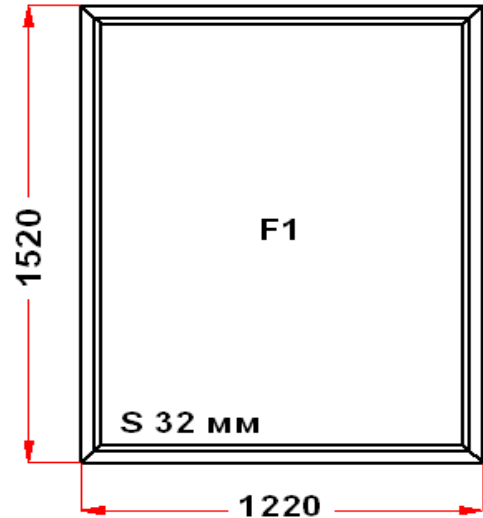

Рамка стеклопакета ПВХ серая
Уплотнение черного цвета
Штапик Прямоугольный
WIN Air (только 4 или 6 мм)
Установлено усиленное армирование 2мм
(F1) Зап. 1: ПРЕДУПРЕЖДЕНИЕ:
Однокамерный стеклопакет
(F2) Зап. 2: ПРЕДУПРЕЖДЕНИЕ:
Однокамерный стеклопакет
Рама : ПРЕДУПРЕЖДЕНИЕ: Изделие с
подставочным профилем высотой 30мм
(дополнительно к высоте изделия)
Рама : ПРЕДУПРЕЖДЕНИЕ: Внешнее

Наименование изделия: 01; Заказ оконный 443328НЛЗ от 10.09.2024 15:27:40

Профиль	Рехау CONSTANTA
Фурнитура	Siegenia Favorit
Вид изделия	Оконный Блок
Заполнение	
Цвет	Белый
Количество	1 шт
Площадь изделия	1,85 кв.м.
Цена без скидки	5 936 Руб
Цена за кв.м.	3 201 Руб
Скидка	50 %
Итого со скидкой	2 968 Руб

Энергоэффективность	Класс: A+
Шумоизоляция	Класс: B
Эстетичность	Класс: A
Долговечность	Класс: A++

Комментарий к изделию:

Декор: Белый
Рамка стеклопакета ПВХ серая
Уплотнение черного цвета
Штапик Прямоугольный
(F1) Зап. 1: ПРЕДУПРЕЖДЕНИЕ:
Заполнение сэндвич панель
Рама : ПРЕДУПРЕЖДЕНИЕ: Изделие с
подставочным профилем высотой 30мм