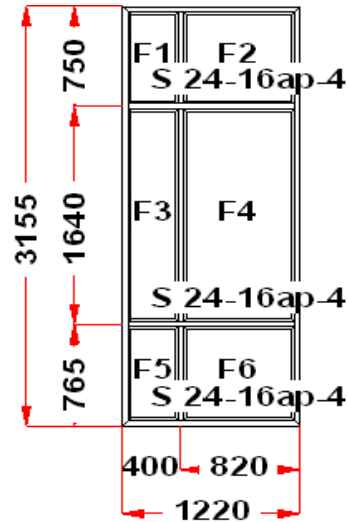

Наименование изделия: 01; Заказ оконный 444034-1НЛ от 28.10.2024 17:23:13

Профиль	ULTRA 62
Фурнитура	UPT
Вид изделия	Оконный Блок
Заполнение	
Цвет	Белый
Количество	1 шт
Площадь изделия	0,79 кв.м.
Цена без скидки	3 097 Руб
Цена за кв.м.	3 920 Руб
Скидка	45 %
Итого со скидкой	1 703 Руб

Энергоэффективность	Класс: C
Шумоизоляция	Класс: B
Эстетичность	Класс: A
Долговечность	Класс: A++

Комментарий к изделию:

Декор: Белый
Рамка стеклопакета ПВХ серая
Псул между рамой и подоконным профилем
Уплотнения серого цвета
Штапик Прямоугольный
(F1) Зап. 1: ПРЕДУПРЕЖДЕНИЕ:
Однокамерный стеклопакет
Рама : ПРЕДУПРЕЖДЕНИЕ: Изделие с
подставочным профилем высотой 30мм

Наименование изделия: 01; Заказ оконный M450641НЛ от 14.11.2024 11:36:05

Профиль	Рехау CONSTANTA
Фурнитура	без фурнитуры
Вид изделия	Оконный Блок
Заполнение	
Цвет	Белый
Количество	1 шт
Площадь изделия	3,85 кв.м.
Цена без скидки	18 142 Руб
Цена за кв.м.	4 713 Руб
Скидка	40 %
Итого со скидкой	10 885 Руб

Энергоэффективность	Класс: C
Шумоизоляция	Класс: B
Эстетичность	Класс: A
Долговечность	Класс: A++

Комментарий к изделию:

Декор: Белый
Рамка стеклопакета ПВХ серая
Псул между рамой и подоконным профилем
Уплотнение черного цвета
Штапик Прямоугольный
LartaHome Solar
Установлено замкнутое армирование
Установлено усиленное армирование 2мм
(F1) Зап. 1: ПРЕДУПРЕЖДЕНИЕ:
Заполнение сэндвич панель
(F2) Зап. 2: ПРЕДУПРЕЖДЕНИЕ: