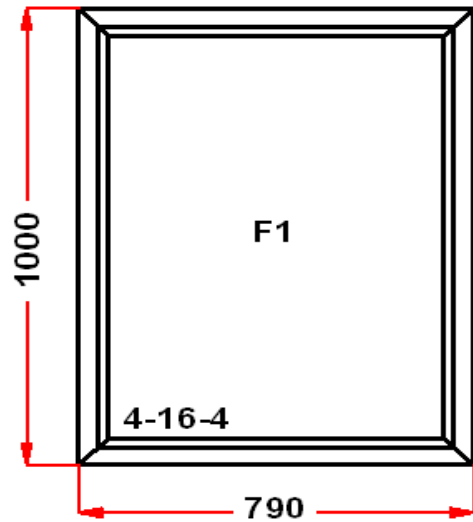

Наименование изделия: 01; Заказ оконный 444034-1НЛ от 28.10.2024 17:23:13

Профиль	ULTRA 62
Фурнитура	UPT
Вид изделия	Оконный Блок
Заполнение	
Цвет	Белый
Количество	1 шт
Площадь изделия	0,79 кв.м.
Цена без скидки	3 097 Руб
Цена за кв.м.	3 920 Руб
Скидка	45 %
Итого со скидкой	1 703 Руб

Энергоэффективность	Класс: C
Шумоизоляция	Класс: B
Эстетичность	Класс: A
Долговечность	Класс: A++

Комментарий к изделию:

Декор: Белый
Рамка стеклопакета ПВХ серая
Псул между рамой и подоконным профилем
Уплотнения серого цвета
Штапик Прямоугольный
(F1) Зап. 1: ПРЕДУПРЕЖДЕНИЕ:
Однокамерный стеклопакет
Рама : ПРЕДУПРЕЖДЕНИЕ: Изделие с
подставочным профилем высотой 30мм

Наименование изделия: 01; Заказ оконный M450641НЛ от 14.11.2024 11:36:05

Профиль	Рехау CONSTANTA
Фурнитура	без фурнитуры
Вид изделия	Оконный Блок
Заполнение	
Цвет	Белый
Количество	1 шт
Площадь изделия	3,85 кв.м.
Цена без скидки	18 142 Руб
Цена за кв.м.	4 713 Руб
Скидка	40 %
Итого со скидкой	10 885 Руб

Энергоэффективность	Класс: C
Шумоизоляция	Класс: B
Эстетичность	Класс: A
Долговечность	Класс: A++

Комментарий к изделию:

Декор: Белый
Рамка стеклопакета ПВХ серая
Псул между рамой и подоконным профилем
Уплотнение черного цвета
Штапик Прямоугольный
LartaHome Solar
Установлено замкнутое армирование
Установлено усиленное армирование 2мм
(F1) Зап. 1: ПРЕДУПРЕЖДЕНИЕ:
Заполнение сэндвич панель
(F2) Зап. 2: ПРЕДУПРЕЖДЕНИЕ: