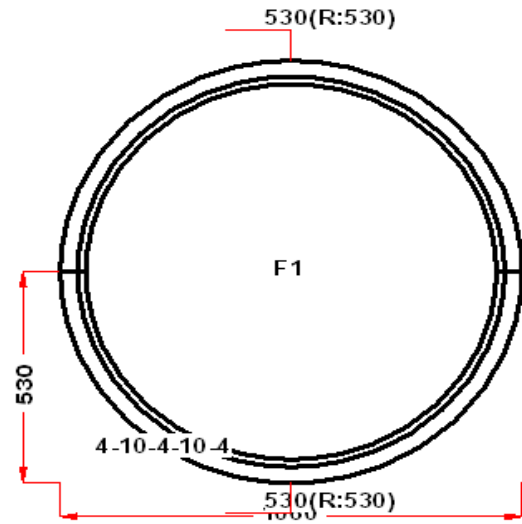

Наименование изделия: 01; Заказ оконный 443920НЛ от 21.10.2024 11:57:45

Профиль	ULTRA 62
Фурнитура	Siegenia Favorit
Вид изделия	Оконный Блок
Заполнение	
Цвет	Белый
Количество	1 шт
Площадь изделия	1,12 кв.м.
Цена без скидки	11 016 Руб
Цена за кв.м.	9 804 Руб
Скидка	45 %
Итого со скидкой	6 059 Руб

Энергоэффективность	Класс: B
Шумоизоляция	Класс: A
Эстетичность	Класс: A
Долговечность	Класс: A++

Комментарий к изделию:

Декор: Белый
Рамка стеклопакета ПВХ серая
Псул между рамой и подоконным профилем
Уплотнение черного цвета
Штапик Прямоугольный
(F1) Зап. 1: ПРЕДУПРЕЖДЕНИЕ:
Двухкамерный стеклопакет
Рама : ПРЕДУПРЕЖДЕНИЕ: Изделие с
подставочным профилем высотой 30мм

Наименование изделия: 01; Заказ оконный M441762НЛ от 28.10.2024 16:59:02

Профиль	Рехау CONSTANTA
Фурнитура	без фурнитуры
Вид изделия	Оконный Блок
Заполнение	
Цвет	RAL 7043/Белый
Количество	1 шт
Площадь изделия	2,58 кв.м.
Цена без скидки	16 317 Руб
Цена за кв.м.	6 334 Руб
Скидка	45 %
Итого со скидкой	8 974 Руб

Энергоэффективность	Класс: C
Шумоизоляция	Класс: A
Эстетичность	Класс: A
Долговечность	Класс: A++

Комментарий к изделию:

Декор: Белый
Рамка стеклопакета Алюминий
Уплотнение черного цвета
Штапик Прямоугольный
WIN Air (только 4 или 6 мм)
Установлено замкнутое армирование
Рама : ПРЕДУПРЕЖДЕНИЕ: При таких
габаритах, рекомендуется применять
усиленное армирование. Выбирайте при
построении.
Рама : ПРЕДУПРЕЖДЕНИЕ: Для цветных
изделий настоятельно рекомендуем