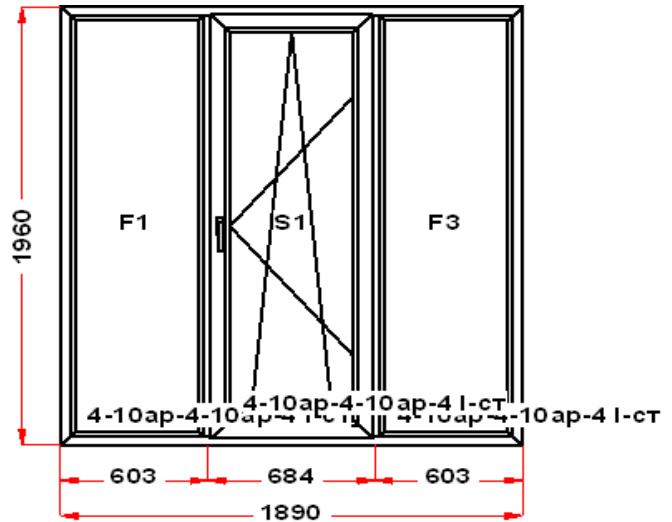

Энергоэффективность	Класс: А
Шумоизоляция	Класс: А
Эстетичность	Класс: А
Долговечность	Класс: А

Комментарий к изделию:

ST : Высота ручки 928 мм от низа фальца створки
 Декор: Белый
 Рамка стеклопакета ПВХ серая
 Уплотнение черного цвета
 Штапик Прямоугольный
 S 1: Предохранитель ошибочного открывания
 (F1) Зап. 2: ПРЕДУПРЕЖДЕНИЕ: Двухкамерный стеклопакет
 (F3) Зап. 3: ПРЕДУПРЕЖДЕНИЕ: Двухкамерный стеклопакет
 (S1) Зап. 1: ПРЕДУПРЕЖДЕНИЕ: Двухкамерный стеклопакет
 Рама : ПРЕДУПРЕЖДЕНИЕ: Изделие с подставочным профилем высотой 30мм (дополнительно к высоте изделия)
 S 1: ПРЕДУПРЕЖДЕНИЕ: При высоте створки более 1800 по фальцу, и отсутствии горизонтального импоста в створке, **НАСТОЯТЕЛЬНО РЕКОМЕНДУЕТСЯ ВКЛЕЙКА СПАКЕТА В СТВОРКУ**. Сохранит геометрию створки при эксплуатации и повысит работоспособность створки.
 S 1: ПРЕДУПРЕЖДЕНИЕ: в створке будет установлена нижняя петля с регулировкой по прижиму