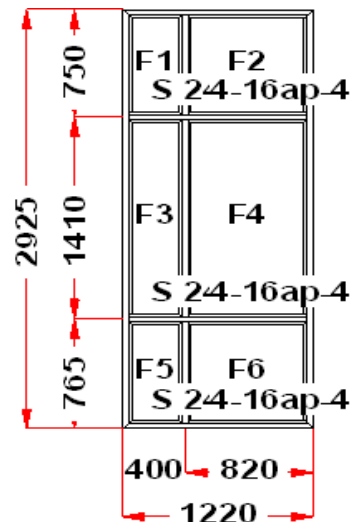

Наименование изделия: 01; Заказ оконный M450641НЛ6 от 14.11.2024 11:37:42

Профиль	Рехау CONSTANTA
Фурнитура	без фурнитуры
Вид изделия	Оконный Блок
Заполнение	
Цвет	Белый
Количество	1 шт
Площадь изделия	3,85 кв.м.
Цена без скидки	18 142 Руб
Цена за кв.м.	4 713 Руб
Скидка	40 %
Итого со скидкой	10 885 Руб

Энергоэффективность	Класс: С
Шумоизоляция	Класс: В
Эстетичность	Класс: А
Долговечность	Класс: А++

Комментарий к изделию:

декор. Белый
Рамка стеклопакета ПВХ серая
Псул между рамой и подоконным профилем
Уплотнение черного цвета
Штапик Прямоугольный
LartaHome Solar
Установлено замкнутое армирование
Установлено усиленное армирование 2мм
(F1) Зап. 1: ПРЕДУПРЕЖДЕНИЕ:
Однокамерный стеклопакет
(F2) Зап. 2: ПРЕДУПРЕЖДЕНИЕ:
Заполнение сендвич панель
(F3) Зап. 3: ПРЕДУПРЕЖДЕНИЕ:
Однокамерный стеклопакет
(F4) Зап. 4: ПРЕДУПРЕЖДЕНИЕ:
Заполнение сендвич панель
(F5) Зап. 5: ПРЕДУПРЕЖДЕНИЕ:
Однокамерный стеклопакет
(F6) Зап. 6: ПРЕДУПРЕЖДЕНИЕ:
Заполнение сендвич панель
Рама : ПРЕДУПРЕЖДЕНИЕ: Изделие с

Наименование изделия: 01; Заказ оконный M450641НЛ7 от 14.11.2024 11:37:59

Профиль	Рехау CONSTANTA
Фурнитура	без фурнитуры
Вид изделия	Оконный Блок
Заполнение	
Цвет	Белый
Количество	1 шт
Площадь изделия	3,57 кв.м.
Цена без скидки	17 075 Руб
Цена за кв.м.	4 785 Руб
Скидка	40 %
Итого со скидкой	10 245 Руб

Энергоэффективность	Класс: С
Шумоизоляция	Класс: В
Эстетичность	Класс: А
Долговечность	Класс: А++

Комментарий к изделию: