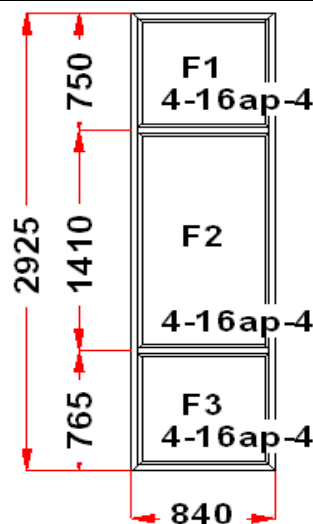

Декор: Белый
Рамка стеклопакета ПВХ серая
Псул между рамой и подоконным профилем
Уплотнение черного цвета
Штапик Прямоугольный
LartaHome Solar
Установлено замкнутое армирование
Установлено усиленное армирование 2мм
(F1) Зап. 1: ПРЕДУПРЕЖДЕНИЕ:
Заполнение сэндвич панель
(F2) Зап. 2: ПРЕДУПРЕЖДЕНИЕ:
Однокамерный стеклопакет
(F3) Зап. 3: ПРЕДУПРЕЖДЕНИЕ:
Заполнение сэндвич панель
(F4) Зап. 4: ПРЕДУПРЕЖДЕНИЕ:
Однокамерный стеклопакет
(F5) Зап. 5: ПРЕДУПРЕЖДЕНИЕ:
Заполнение сэндвич панель
(F6) Зап. 6: ПРЕДУПРЕЖДЕНИЕ:
Однокамерный стеклопакет
Рама : ПРЕДУПРЕЖДЕНИЕ: Изделие с

Наименование изделия: 01; Заказ оконный M450641НЛ8 от 14.11.2024 11:38:17

Профиль	Рехау CONSTANTA
Фурнитура	без фурнитуры
Вид изделия	Оконный Блок
Заполнение	
Цвет	Белый
Количество	1 шт
Площадь изделия	2,46 кв.м.
Цена без скидки	12 022 Руб
Цена за кв.м.	4 893 Руб
Скидка	40 %
Итого со скидкой	7 213 Руб

Энергоэффективность	Класс: С
Шумоизоляция	Класс: В
Эстетичность	Класс: А
Долговечность	Класс: А++

Комментарий к изделию:

Рамка стеклопакета ПВХ серая
Псул между рамой и подоконным профилем
Уплотнение черного цвета
Штапик Прямоугольный
LartaHome Solar
Установлено замкнутое армирование
Установлено усиленное армирование 2мм
(F1) Зап. 1: ПРЕДУПРЕЖДЕНИЕ:
Однокамерный стеклопакет
(F2) Зап. 2: ПРЕДУПРЕЖДЕНИЕ:
Однокамерный стеклопакет
(F3) Зап. 3: ПРЕДУПРЕЖДЕНИЕ:
Однокамерный стеклопакет
Рама : ПРЕДУПРЕЖДЕНИЕ: Изделие с
подставочным профилем высотой 30мм