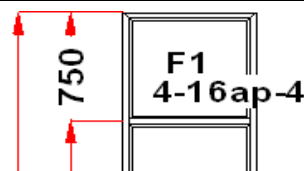

Наименование изделия: 01; Заказ оконный M450640НЛ4 от 13.11.2024 12:45:46

Профиль	Рехау CONSTANTA
Фурнитура	без фурнитуры
Вид изделия	Оконный Блок
Заполнение	
Цвет	Белый

Количество	1 шт
Площадь изделия	2,65 кв.м.
Цена без скидки	12 805 Руб
Цена за кв.м.	4 832 Руб
Скидка	30 %
Итого со скидкой	8 964 Руб