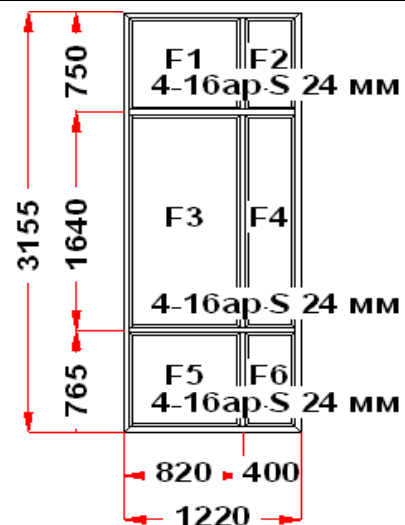

Наименование изделия: 01; Заказ оконный M450640НЛ17 от 13.11.2024 12:47:59

Профиль	Рехау CONSTANTA
Фурнитура	без фурнитуры
Вид изделия	Оконный Блок
Заполнение	
Цвет	Белый
Количество	1 шт
Площадь изделия	3,85 кв.м.
Цена без скидки	18 142 Руб
Цена за кв.м.	4 713 Руб
Скидка	30 %
Итого со скидкой	12 699 Руб

Энергоэффективность	Класс: C
Шумоизоляция	Класс: B
Эстетичность	Класс: A
Долговечность	Класс: A++

Комментарий к изделию:

декор. Белый
Рамка стеклопакета ПВХ серая
Псул между рамой и подоконным профилем
Уплотнение черного цвета
Штапик Прямоугольный
LartaHome Solar
Установлено замкнутое армирование
Установлено усиленное армирование 2мм
(F1) Зап. 1: ПРЕДУПРЕЖДЕНИЕ:
Однокамерный стеклопакет
(F2) Зап. 2: ПРЕДУПРЕЖДЕНИЕ:
Заполнение сендвич панель
(F3) Зап. 3: ПРЕДУПРЕЖДЕНИЕ:
Однокамерный стеклопакет
(F4) Зап. 4: ПРЕДУПРЕЖДЕНИЕ:
Заполнение сендвич панель
(F5) Зап. 5: ПРЕДУПРЕЖДЕНИЕ:
Однокамерный стеклопакет
(F6) Зап. 6: ПРЕДУПРЕЖДЕНИЕ:
Заполнение сендвич панель

Наименование изделия: 01; Заказ оконный M450640НЛ18 от 13.11.2024 12:48:08

Профиль	Рехау CONSTANTA
Фурнитура	без фурнитуры
Вид изделия	Оконный Блок
Заполнение	
Цвет	Белый
Количество	1 шт
Площадь изделия	3,85 кв.м.
Цена без скидки	18 142 Руб
Цена за кв.м.	4 713 Руб
Скидка	30 %
Итого со скидкой	12 699 Руб

Энергоэффективность	Класс: C
Шумоизоляция	Класс: B
Эстетичность	Класс: A
Долговечность	Класс: A++

Комментарий к изделию: