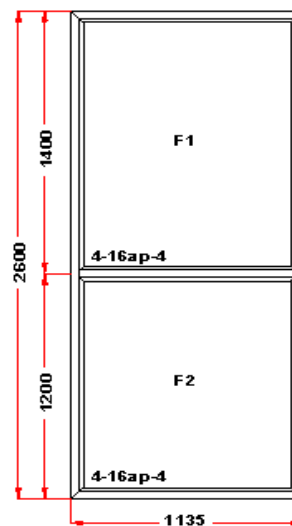

Двухкамерный стеклопакет
Рама : ПРЕДУПРЕЖДЕНИЕ: Изделие с подставочным профилем высотой 30мм (дополнительно к высоте изделия)
S 1: ПРЕДУПРЕЖДЕНИЕ: При высоте створки более 1800 по фальцу, и отсутствии горизонтального импоста в створке, **НАСТОЯТЕЛЬНО РЕКОМЕНДУЕТСЯ ВКЛЕЙКА СПАКЕТА В СТВОРКУ**. Сохранит геометрию створки при эксплуатации и повысит работоспособность створки.
S 1: ПРЕДУПРЕЖДЕНИЕ: в створке будет установлена нижняя петля с регулировкой

Наименование изделия: 01; Заказ оконный M442049НЛ от 30.08.2024 18:36:51

Профиль	Рexay CONSTANTA
Фурнитура	Siegenia Titan AF
Вид изделия	Оконный Блок
Заполнение	
Цвет	RAL 7005/Белый
Количество	1 шт
Площадь изделия	2,95 кв.м.
Цена без скидки	16 800 Руб
Цена за кв.м.	5 693 Руб
Скидка	45 %
Итого со скидкой	9 240 Руб

Энергоэффективность	Класс: C
Шумоизоляция	Класс: B
Эстетичность	Класс: A
Долговечность	Класс: A++

Комментарий к изделию:

Декор: Белый
Рамка стеклопакета ПВХ серая
Уплотнение черного цвета
Штапик Прямоугольный
WIN Air (только 4 или 6 мм)
Установлено усиленное армирование 2мм
(F1) Зап. 1: ПРЕДУПРЕЖДЕНИЕ:
Однокамерный стеклопакет
(F2) Зап. 2: ПРЕДУПРЕЖДЕНИЕ:
Однокамерный стеклопакет
Рама : ПРЕДУПРЕЖДЕНИЕ: Изделие с подставочным профилем высотой 30мм (дополнительно к высоте изделия)