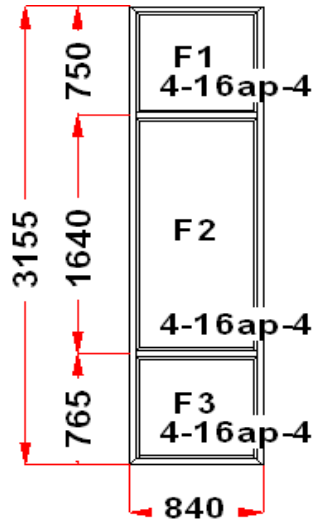

(F1) Зап. 1: ПРЕДУПРЕЖДЕНИЕ:
Однокамерный стеклопакет
(F2) Зап. 2: ПРЕДУПРЕЖДЕНИЕ:
Однокамерный стеклопакет
(F3) Зап. 3: ПРЕДУПРЕЖДЕНИЕ:
Однокамерный стеклопакет
Рама : ПРЕДУПРЕЖДЕНИЕ: Изделие с

Наименование изделия: 01; Заказ оконный M450640НЛ7 от 13.11.2024 12:46:24

Профиль	Рехау CONSTANTA
Фурнитура	без фурнитуры
Вид изделия	Оконный Блок
Заполнение	
Цвет	Белый
Количество	1 шт
Площадь изделия	2,65 кв.м.
Цена без скидки	12 805 Руб
Цена за кв.м.	4 832 Руб
Скидка	30 %
Итого со скидкой	8 964 Руб

Энергоэффективность	Класс: C
Шумоизоляция	Класс: B
Эстетичность	Класс: A
Долговечность	Класс: A++

Комментарий к изделию:

декор. Белый
Рамка стеклопакета ПВХ серая
Псул между рамой и подоконным профилем
Уплотнение черного цвета
Штапик Прямоугольный
LartaHome Solar
Установлено замкнутое армирование
Установлено усиленное армирование 2мм
(F1) Зап. 1: ПРЕДУПРЕЖДЕНИЕ:
Однокамерный стеклопакет
(F2) Зап. 2: ПРЕДУПРЕЖДЕНИЕ:
Однокамерный стеклопакет
(F3) Зап. 3: ПРЕДУПРЕЖДЕНИЕ:
Однокамерный стеклопакет
Рама : ПРЕДУПРЕЖДЕНИЕ: Изделие с