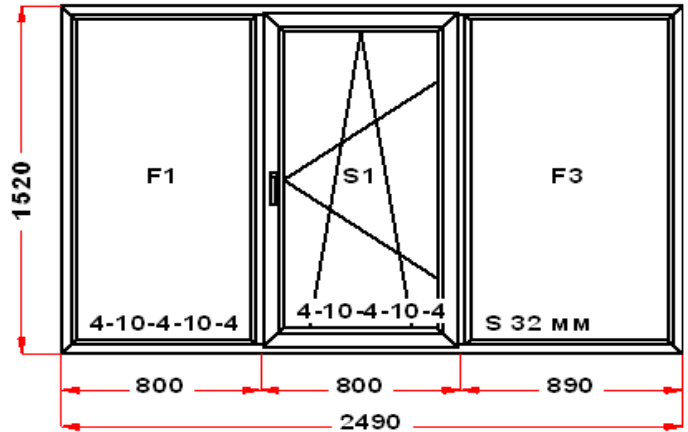

Наименование изделия: 01; Заказ оконный 443328НЛ2 от 10.09.2024 15:27:29

Профиль	Рехау CONSTANTA
Фурнитура	Siegenia Favorit
Вид изделия	Оконный Блок
Заполнение	
Цвет	Белый
Количество	1 шт
Площадь изделия	3,78 кв.м.
Цена без скидки	22 461 Руб
Цена за кв.м.	5 935 Руб
Скидка	40 %
Итого со скидкой	13 477 Руб

Энергоэффективность	Класс: В
Шумоизоляция	Класс: В
Эстетичность	Класс: А
Долговечность	Класс: А+

Комментарий к изделию:

створки
Декор: Белый
Рамка стеклопакета ПВХ серая
Уплотнение черного цвета
Штапик Прямоугольный
S 1: Щелевое микропроветривание
S 1: Предохранитель ошибочного открывания
(F1) Зап. 2: ПРЕДУПРЕЖДЕНИЕ: Двухкамерный стеклопакет
(F3) Зап. 3: ПРЕДУПРЕЖДЕНИЕ: Заполнение сэндвич панель
(S1) Зап. 1: ПРЕДУПРЕЖДЕНИЕ: Двухкамерный стеклопакет
Рама : ПРЕДУПРЕЖДЕНИЕ: При таких габаритах, рекомендуется применять усиленное армирование. Выбирайте при построении.
Рама : ПРЕДУПРЕЖДЕНИЕ: Изделие с подставочным профилем высотой 30мм (дополнительно к высоте изделия)
S 1: ПРЕДУПРЕЖДЕНИЕ: в створке будет установлена нижняя петля с регулировкой по прижиму
S 1: ПРЕДУПРЕЖДЕНИЕ: в створке будет установлена угловая передача с роликом и