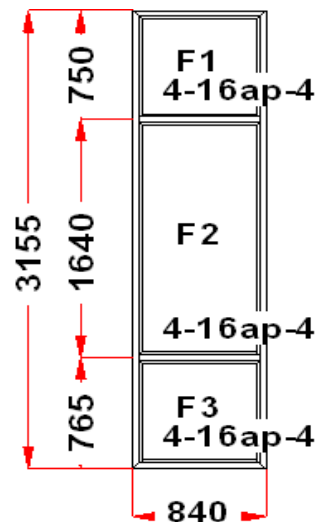

Наименование изделия: 01; Заказ оконный M450640НЛ11 от 13.11.2024 12:47:04

Профиль	Рехау CONSTANTA
Фурнитура	без фурнитуры
Вид изделия	Оконный Блок
Заполнение	
Цвет	Белый
Количество	1 шт
Площадь изделия	2,65 кв.м.
Цена без скидки	12 805 Руб
Цена за кв.м.	4 832 Руб
Скидка	30 %
Итого со скидкой	8 964 Руб

Энергоэффективность	Класс: С
Шумоизоляция	Класс: В
Эстетичность	Класс: А
Долговечность	Класс: А++

Комментарий к изделию:

декор: Белый
Рамка стеклопакета ПВХ серая
Псул между рамой и подоконным профилем
Уплотнение черного цвета
Штапик Прямоугольный
LartaHome Solar
Установлено замкнутое армирование
Установлено усиленное армирование 2мм
(F1) Зап. 1: ПРЕДУПРЕЖДЕНИЕ:
Однокамерный стеклопакет
(F2) Зап. 2: ПРЕДУПРЕЖДЕНИЕ:
Однокамерный стеклопакет
(F3) Зап. 3: ПРЕДУПРЕЖДЕНИЕ:
Однокамерный стеклопакет
Рама : ПРЕДУПРЕЖДЕНИЕ: Изделие с

Наименование изделия: 01; Заказ оконный M450640НЛ12 от 13.11.2024 12:47:13

Профиль	Рехау CONSTANTA
Фурнитура	без фурнитуры
Вид изделия	Оконный Блок
Заполнение	
Цвет	Белый
Количество	1 шт
Площадь изделия	2,65 кв.м.
Цена без скидки	12 805 Руб
Цена за кв.м.	4 832 Руб
Скидка	30 %
Итого со скидкой	8 964 Руб

Энергоэффективность	Класс: С
Шумоизоляция	Класс: В
Эстетичность	Класс: А
Долговечность	Класс: А++

Комментарий к изделию:

декор: Белый
Рамка стеклопакета ПВХ серая
Псул между рамой и подоконным профилем
Уплотнение черного цвета
Штапик Прямоугольный
LartaHome Solar
Установлено замкнутое армирование
Установлено усиленное армирование 2мм