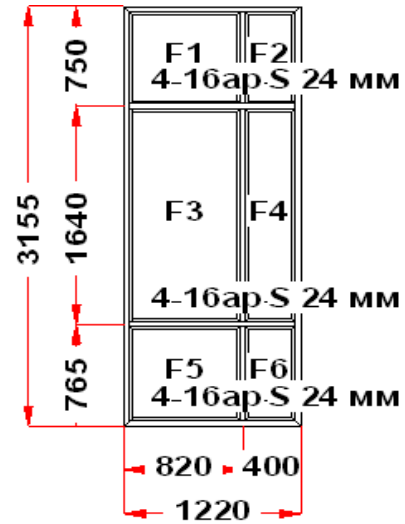

Наименование изделия: 01; Заказ оконный M450641НЛ6 от 14.11.2024 11:37:42

Профиль	Рехау CONSTANTA
Фурнитура	без фурнитуры
Вид изделия	Оконный Блок
Заполнение	
Цвет	Белый
Количество	1 шт
Площадь изделия	3,85 кв.м.
Цена без скидки	18 142 Руб
Цена за кв.м.	4 713 Руб
Скидка	30 %
Итого со скидкой	12 699 Руб

Энергоэффективность	Класс: С
Шумоизоляция	Класс: В
Эстетичность	Класс: А
Долговечность	Класс: А++

Комментарий к изделию:

декор. Белый
Рамка стеклопакета ПВХ серая
Псул между рамой и подоконным профилем
Уплотнение черного цвета
Штапик Прямоугольный
LartaHome Solar
Установлено замкнутое армирование
Установлено усиленное армирование 2мм
(F1) Зап. 1: ПРЕДУПРЕЖДЕНИЕ:
Однокамерный стеклопакет
(F2) Зап. 2: ПРЕДУПРЕЖДЕНИЕ:
Заполнение сендвич панель
(F3) Зап. 3: ПРЕДУПРЕЖДЕНИЕ:
Однокамерный стеклопакет
(F4) Зап. 4: ПРЕДУПРЕЖДЕНИЕ:
Заполнение сендвич панель
(F5) Зап. 5: ПРЕДУПРЕЖДЕНИЕ:
Однокамерный стеклопакет
(F6) Зап. 6: ПРЕДУПРЕЖДЕНИЕ:
Заполнение сендвич панель

Наименование изделия: 01; Заказ оконный M450641НЛ7 от 14.11.2024 11:37:59

Профиль	Рехау CONSTANTA
Фурнитура	без фурнитуры
Вид изделия	Оконный Блок
Заполнение	
Цвет	Белый
Количество	1 шт
Площадь изделия	3,57 кв.м.
Цена без скидки	17 075 Руб
Цена за кв.м.	4 785 Руб
Скидка	30 %
Итого со скидкой	11 953 Руб

Энергоэффективность	Класс: С
Шумоизоляция	Класс: В
Эстетичность	Класс: А
Долговечность	Класс: А++

Комментарий к изделию: