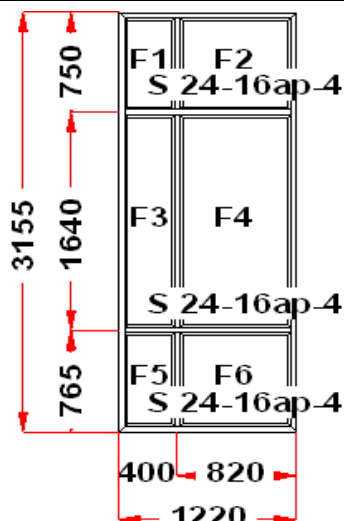

Энергоэффективность	Класс: С
Шумоизоляция	Класс: В
Эстетичность	Класс: А
Долговечность	Класс: А++

Комментарий к изделию:

декор. Белый
Рамка стеклопакета ПВХ серая
Псул между рамой и подоконным профилем
Уплотнение черного цвета
Штапик Прямоугольный
LartaHome Solar
Установлено замкнутое армирование
Установлено усиленное армирование 2мм
(F1) Зап. 1: ПРЕДУПРЕЖДЕНИЕ:
Заполнение сендвич панель
(F2) Зап. 2: ПРЕДУПРЕЖДЕНИЕ:
Однокамерный стеклопакет
(F3) Зап. 3: ПРЕДУПРЕЖДЕНИЕ:
Заполнение сендвич панель
(F4) Зап. 4: ПРЕДУПРЕЖДЕНИЕ:
Однокамерный стеклопакет
(F5) Зап. 5: ПРЕДУПРЕЖДЕНИЕ:
Заполнение сендвич панель
(F6) Зап. 6: ПРЕДУПРЕЖДЕНИЕ:
Однокамерный стеклопакет