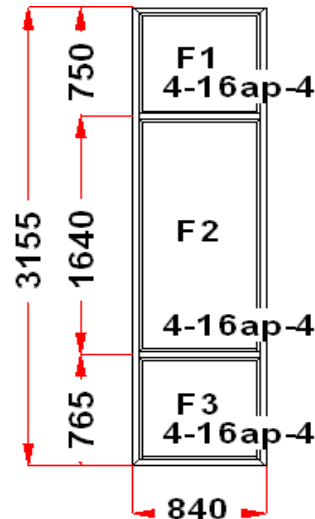

Наименование изделия: 01; Заказ оконный M450640НЛ5 от 13.11.2024 12:45:55

Профиль	Рехау CONSTANTA
Фурнитура	без фурнитуры
Вид изделия	Оконный Блок
Заполнение	
Цвет	Белый
Количество	1 шт
Площадь изделия	2,65 кв.м.
Цена без скидки	12 805 Руб
Цена за кв.м.	4 832 Руб
Скидка	30 %
Итого со скидкой	8 964 Руб

Энергоэффективность	Класс: C
Шумоизоляция	Класс: B
Эстетичность	Класс: A
Долговечность	Класс: A++

Комментарий к изделию:

декор: Белый
Рамка стеклопакета ПВХ серая
Псул между рамой и подоконным профилем
Уплотнение черного цвета
Штапик Прямоугольный
LartaHome Solar
Установлено замкнутое армирование
Установлено усиленное армирование 2мм
(F1) Зап. 1: ПРЕДУПРЕЖДЕНИЕ:
Однокамерный стеклопакет
(F2) Зап. 2: ПРЕДУПРЕЖДЕНИЕ:
Однокамерный стеклопакет
(F3) Зап. 3: ПРЕДУПРЕЖДЕНИЕ:
Однокамерный стеклопакет
Рама : ПРЕДУПРЕЖДЕНИЕ: Изделие с

Наименование изделия: 01; Заказ оконный M450640НЛ6 от 13.11.2024 12:46:05

Профиль	Рехау CONSTANTA
Фурнитура	без фурнитуры
Вид изделия	Оконный Блок
Заполнение	
Цвет	Белый
Количество	1 шт
Площадь изделия	2,65 кв.м.
Цена без скидки	12 805 Руб
Цена за кв.м.	4 832 Руб
Скидка	30 %
Итого со скидкой	8 964 Руб

Энергоэффективность	Класс: C
Шумоизоляция	Класс: B
Эстетичность	Класс: A
Долговечность	Класс: A++

Комментарий к изделию:

декор: Белый
Рамка стеклопакета ПВХ серая
Псул между рамой и подоконным профилем
Уплотнение черного цвета
Штапик Прямоугольный
LartaHome Solar
Установлено замкнутое армирование
Установлено усиленное армирование 2мм