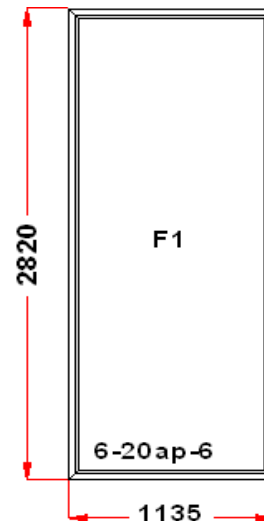

Энергоэффективность	Класс: C
Шумоизоляция	Класс: A
Эстетичность	Класс: A
Долговечность	Класс: A++

Комментарий к изделию:

Декор: Белый
Рамка стеклопакета Алюминий
Уплотнение черного цвета
Штапик Прямоугольный
WIN Air (только 4 или 6 мм)
Установлено замкнутое армирование
Рама : ПРЕДУПРЕЖДЕНИЕ: При таких габаритах, рекомендуется применять усиленное армирование. Выбирайте при построении.
Рама : ПРЕДУПРЕЖДЕНИЕ: Для цветных изделий настоятельно рекомендуем установить Армирование 2 мм
Рама : ПРЕДУПРЕЖДЕНИЕ: Изделие с подставочным профилем высотой 30мм (дополнительно к высоте изделия)
Рама : ПРЕДУПРЕЖДЕНИЕ: Внешнее стекло WIN Air
(F1) Зап. 1: ПРЕДУПРЕЖДЕНИЕ: Большая площадь с\пакета. Возможно слипание стекол, при перепадах температуры. Необходимо использовать более широкие дистанционные рамки, или более толстое

Наименование изделия: 01; Заказ оконный M441762НЛ2 от 28.10.2024 17:03:49

Профиль	Рехау CONSTANTA
Фурнитура	без фурнитуры
Вид изделия	Оконный Блок
Заполнение	
Цвет	RAL 7043/Белый
Количество	1 шт
Площадь изделия	3,2 кв.м.
Цена без скидки	19 985 Руб
Цена за кв.м.	6 244 Руб
Скидка	35 %
Итого со скидкой	12 990 Руб

Энергоэффективность	Класс: C
Шумоизоляция	Класс: A
Эстетичность	Класс: A
Долговечность	Класс: A++

Комментарий к изделию: