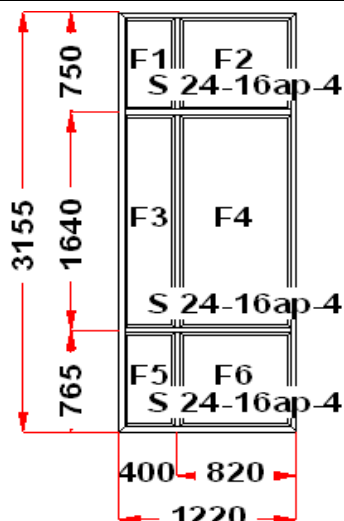

Наименование изделия: 01; Заказ оконный M450640НЛ4 от 13.11.2024 12:45:46

Профиль	Рехау CONSTANTA
Фурнитура	без фурнитуры
Вид изделия	Оконный Блок
Заполнение	
Цвет	Белый