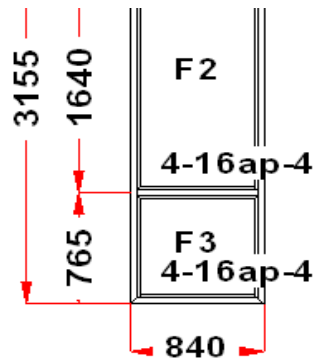

Количество	1 шт
Площадь изделия	2,65 кв.м.
Цена без скидки	12 805 Руб
Цена за кв.м.	4 832 Руб
Скидка	30 %
Итого со скидкой	8 964 Руб

Энергоэффективность	Класс: C
Шумоизоляция	Класс: B
Эстетичность	Класс: A
Долговечность	Класс: A++

Комментарий к изделию:

декор: Белый
Рамка стеклопакета ПВХ серая
Псул между рамой и подоконным профилем
Уплотнение черного цвета
Штапик Прямоугольный
LartaHome Solar
Установлено замкнутое армирование
Установлено усиленное армирование 2мм
(F1) Зап. 1: ПРЕДУПРЕЖДЕНИЕ:
Однокамерный стеклопакет
(F2) Зап. 2: ПРЕДУПРЕЖДЕНИЕ:
Однокамерный стеклопакет
(F3) Зап. 3: ПРЕДУПРЕЖДЕНИЕ:
Однокамерный стеклопакет
Рама : ПРЕДУПРЕЖДЕНИЕ: Изделие с