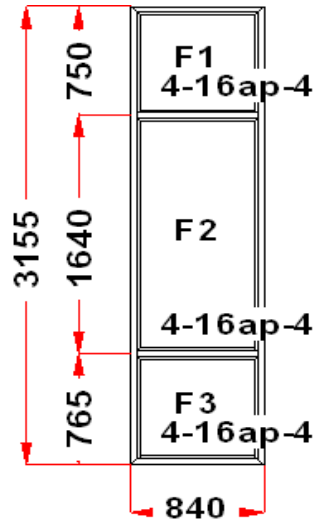

Наименование изделия: 01; Заказ оконный M450640НЛ8 от 13.11.2024 12:46:35

Профиль	Рехау CONSTANTA
Фурнитура	без фурнитуры
Вид изделия	Оконный Блок
Заполнение	
Цвет	Белый
Количество	1 шт
Площадь изделия	2,65 кв.м.
Цена без скидки	12 805 Руб
Цена за кв.м.	4 832 Руб
Скидка	30 %
Итого со скидкой	8 964 Руб

Энергоэффективность	Класс: С
Шумоизоляция	Класс: В
Эстетичность	Класс: А
Долговечность	Класс: А++

Комментарий к изделию:

декор. Белый   Рамка стеклопакета ПВХ серая   Псул между рамой и подоконным профилем   Уплотнение черного цвета   Штапик Прямоугольный   LartaHome Solar   Установлено замкнутое армирование   Установлено усиленное армирование 2мм   (F1) Зап. 1: ПРЕДУПРЕЖДЕНИЕ: Однокамерный стеклопакет   (F2) Зап. 2: ПРЕДУПРЕЖДЕНИЕ: Однокамерный стеклопакет   (F3) Зап. 3: ПРЕДУПРЕЖДЕНИЕ: Однокамерный стеклопакет   Рама : ПРЕДУПРЕЖДЕНИЕ: Изделие с

Наименование изделия: 01; Заказ оконный M450640НЛ9 от 13.11.2024 12:46:47

Профиль	Рехау CONSTANTA
Фурнитура	без фурнитуры
Вид изделия	Оконный Блок
Заполнение	
Цвет	Белый
Количество	1 шт
Площадь изделия	2,65 кв.м.
Цена без скидки	12 805 Руб
Цена за кв.м.	4 832 Руб
Скидка	30 %
Итого со скидкой	8 964 Руб

Энергоэффективность	Класс: С
Шумоизоляция	Класс: В
Эстетичность	Класс: А
Долговечность	Класс: А++

Комментарий к изделию:

декор. Белый   Рамка стеклопакета ПВХ серая   Псул между рамой и подоконным профилем   Уплотнение черного цвета   Штапик Прямоугольный   LartaHome Solar   Установлено замкнутое армирование   Установлено усиленное армирование 2мм