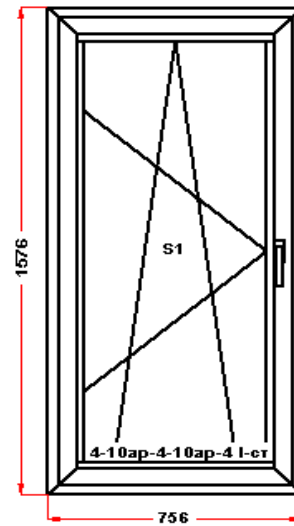

Энергоэффективность	Класс: А
Шумоизоляция	Класс: А
Эстетичность	Класс: А
Долговечность	Класс: А

Комментарий к изделию:

Псул между рамой и подоконным профилем
 Уплотнение черного цвета
 Штапик Прямоугольный
 Скрытые петли STAC
 (S1) Зап. 1: ПРЕДУПРЕЖДЕНИЕ:
 Двухкамерный стеклопакет
 Рама : ПРЕДУПРЕЖДЕНИЕ: Изделие с подставочным профилем высотой 24мм (дополнительно к высоте изделия)
 S 1: ПРЕДУПРЕЖДЕНИЕ: Вид со стороны петель, ручка справа, петли слева, створка