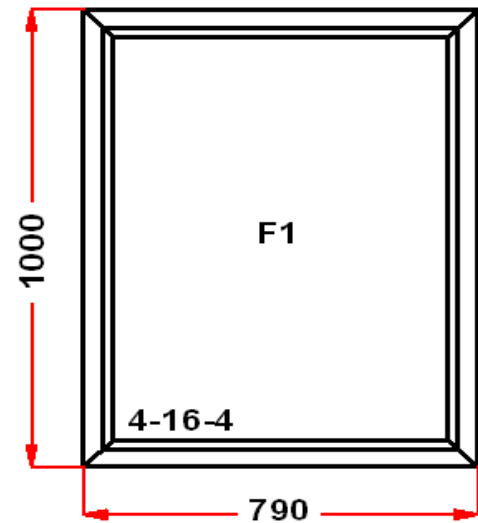

Наименование изделия: 01; Заказ оконный 444034-1НЛ3 от 28.10.2024 17:25:38

Профиль	ULTRA 62
Фурнитура	UPT
Вид изделия	Оконный Блок
Заполнение	
Цвет	Белый
Количество	1 шт
Площадь изделия	0,79 кв.м.
Цена без скидки	5 843 Руб
Цена за кв.м.	7 396 Руб
Скидка	35 %
Итого со скидкой	3 798 Руб

Энергоэффективность	Класс: C
Шумоизоляция	Класс: B
Эстетичность	Класс: A
Долговечность	Класс: A

Комментарий к изделию:

створки
Декор: Белый
Рамка стеклопакета ПВХ серая
Псул между рамой и подоконным профилем
Уплотнения серого цвета
Штапик Прямоугольный
S 1: Щелевое микропрветривание
Рама : ПРЕДУПРЕЖДЕНИЕ: Изделие с