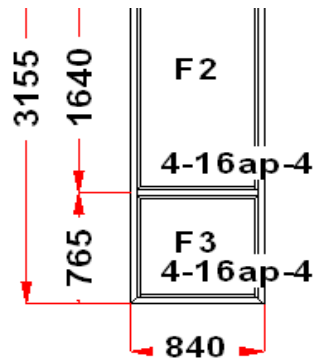

Количество	1 шт
Площадь изделия	2,65 кв.м.
Цена без скидки	12 805 Руб
Цена за кв.м.	4 832 Руб
Скидка	30 %
Итого со скидкой	8 964 Руб

Энергоэффективность	Класс: С
Шумоизоляция	Класс: В
Эстетичность	Класс: А
Долговечность	Класс: А++

Комментарий к изделию:

декор: Белый
Рамка стеклопакета ПВХ серая
Псул между рамой и подоконным профилем
Уплотнение черного цвета
Штапик Прямоугольный
LartaHome Solar
Установлено замкнутое армирование
Установлено усиленное армирование 2мм
(F1) Зап. 1: ПРЕДУПРЕЖДЕНИЕ:
Однокамерный стеклопакет
(F2) Зап. 2: ПРЕДУПРЕЖДЕНИЕ:
Однокамерный стеклопакет
(F3) Зап. 3: ПРЕДУПРЕЖДЕНИЕ:
Однокамерный стеклопакет
Рама : ПРЕДУПРЕЖДЕНИЕ: Изделие с