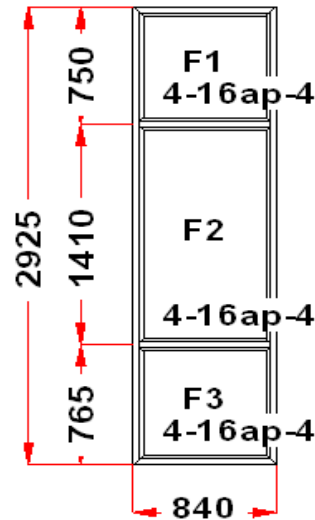

декор: Белый
Рамка стеклопакета ПВХ серая
Псул между рамой и подоконным профилем
Уплотнение черного цвета
Штапик Прямоугольный
LartaHome Solar
Установлено замкнутое армирование
Установлено усиленное армирование 2мм
(F1) Зап. 1: ПРЕДУПРЕЖДЕНИЕ:
Заполнение сэндвич панель
(F2) Зап. 2: ПРЕДУПРЕЖДЕНИЕ:
Однокамерный стеклопакет
(F3) Зап. 3: ПРЕДУПРЕЖДЕНИЕ:
Заполнение сэндвич панель
(F4) Зап. 4: ПРЕДУПРЕЖДЕНИЕ:
Однокамерный стеклопакет
(F5) Зап. 5: ПРЕДУПРЕЖДЕНИЕ:
Заполнение сэндвич панель
(F6) Зап. 6: ПРЕДУПРЕЖДЕНИЕ:
Однокамерный стеклопакет

Наименование изделия: 01; Заказ оконный M450641НЛ8 от 14.11.2024 11:38:17

Профиль	Рехау CONSTANTA
Фурнитура	без фурнитуры
Вид изделия	Оконный Блок
Заполнение	
Цвет	Белый
Количество	1 шт
Площадь изделия	2,46 кв.м.
Цена без скидки	12 022 Руб
Цена за кв.м.	4 893 Руб
Скидка	30 %
Итого со скидкой	8 415 Руб

Энергоэффективность	Класс: С
Шумоизоляция	Класс: В
Эстетичность	Класс: А
Долговечность	Класс: А++

Комментарий к изделию:

декор: Белый
Рамка стеклопакета ПВХ серая
Псул между рамой и подоконным профилем
Уплотнение черного цвета
Штапик Прямоугольный
LartaHome Solar
Установлено замкнутое армирование
Установлено усиленное армирование 2мм
(F1) Зап. 1: ПРЕДУПРЕЖДЕНИЕ:
Однокамерный стеклопакет
(F2) Зап. 2: ПРЕДУПРЕЖДЕНИЕ:
Однокамерный стеклопакет
(F3) Зап. 3: ПРЕДУПРЕЖДЕНИЕ:
Однокамерный стеклопакет
Рама : ПРЕДУПРЕЖДЕНИЕ: Изделие с