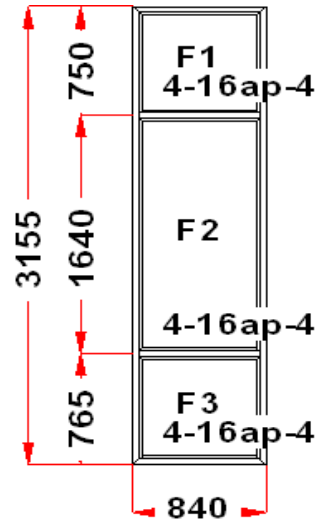

Наименование изделия: 01; Заказ оконный M450640НЛ5 от 13.11.2024 12:45:55

Профиль	Рехау CONSTANTA
Фурнитура	без фурнитуры
Вид изделия	Оконный Блок
Заполнение	
Цвет	Белый
Количество	1 шт
Площадь изделия	2,65 кв.м.
Цена без скидки	12 805 Руб
Цена за кв.м.	4 832 Руб
Скидка	30 %
Итого со скидкой	8 964 Руб

Энергоэффективность	Класс: C
Шумоизоляция	Класс: B
Эстетичность	Класс: A
Долговечность	Класс: A++

Комментарий к изделию:

декор: Белый
Рамка стеклопакета ПВХ серая
Псул между рамой и подоконным профилем
Уплотнение черного цвета
Штапик Прямоугольный
LartaHome Solar
Установлено замкнутое армирование
Установлено усиленное армирование 2мм
(F1) Зап. 1: ПРЕДУПРЕЖДЕНИЕ:
Однокамерный стеклопакет
(F2) Зап. 2: ПРЕДУПРЕЖДЕНИЕ:
Однокамерный стеклопакет
(F3) Зап. 3: ПРЕДУПРЕЖДЕНИЕ:
Однокамерный стеклопакет
Рама : ПРЕДУПРЕЖДЕНИЕ: Изделие с

Наименование изделия: 01; Заказ оконный M450640НЛ6 от 13.11.2024 12:46:05

Профиль	Рехау CONSTANTA
Фурнитура	без фурнитуры
Вид изделия	Оконный Блок
Заполнение	
Цвет	Белый
Количество	1 шт
Площадь изделия	2,65 кв.м.
Цена без скидки	12 805 Руб
Цена за кв.м.	4 832 Руб
Скидка	30 %
Итого со скидкой	8 964 Руб

Энергоэффективность	Класс: C
Шумоизоляция	Класс: B
Эстетичность	Класс: A
Долговечность	Класс: A++

Комментарий к изделию:

декор: Белый
Рамка стеклопакета ПВХ серая
Псул между рамой и подоконным профилем
Уплотнение черного цвета
Штапик Прямоугольный
LartaHome Solar
Установлено замкнутое армирование
Установлено усиленное армирование 2мм