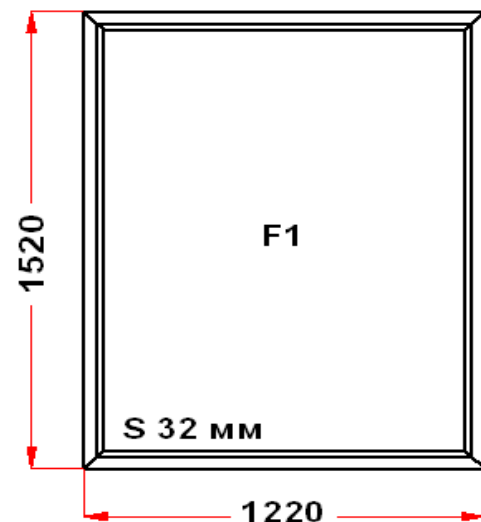

Комментарий к изделию: