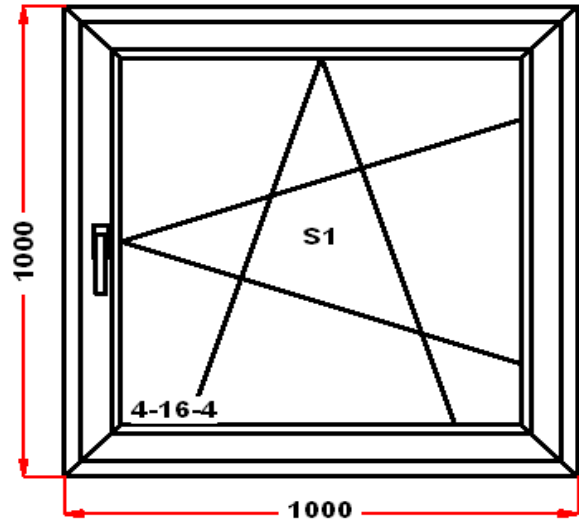

Наименование изделия: 01; Заказ оконный 444034-1НЛ8 от 28.10.2024 17:34:00

Профиль	ULTRA 62
Фурнитура	UPT
Вид изделия	Оконный Блок
Заполнение	
Цвет	Белый
Количество	1 шт
Площадь изделия	1 кв.м.
Цена без скидки	7 064 Руб
Цена за кв.м.	7 064 Руб
Скидка	35 %
Итого со скидкой	4 592 Руб

Энергоэффективность	Класс: С
Шумоизоляция	Класс: В
Эстетичность	Класс: А
Долговечность	Класс: А

Комментарий к изделию:

створки
Декор: Белый
Рамка стеклопакета ПВХ серая
Псул между рамой и подоконным профилем
Уплотнения серого цвета
Штапик Прямоугольный
S 1: Щелевое микропроветривание (S1) Зап. 1: ПРЕДУПРЕЖДЕНИЕ:
Однокамерный стеклопакет
Рама : ПРЕДУПРЕЖДЕНИЕ: Изделие с подставочным профилем высотой 30мм (дополнительно к высоте изделия)
S 1: ПРЕДУПРЕЖДЕНИЕ: При ширине створки более 800 мм, НАСТОЯТЕЛЬНО РЕКОМЕНДУЕТСЯ ВКЛЕЙКА СПАКЕТА В СТВОРКУ. Сохранит геометрию створки при эксплуатации и повысит работоспособность створки.
S 1: ПРЕДУПРЕЖДЕНИЕ: в створке будет установлена нижняя петля с регулировкой по прижиму