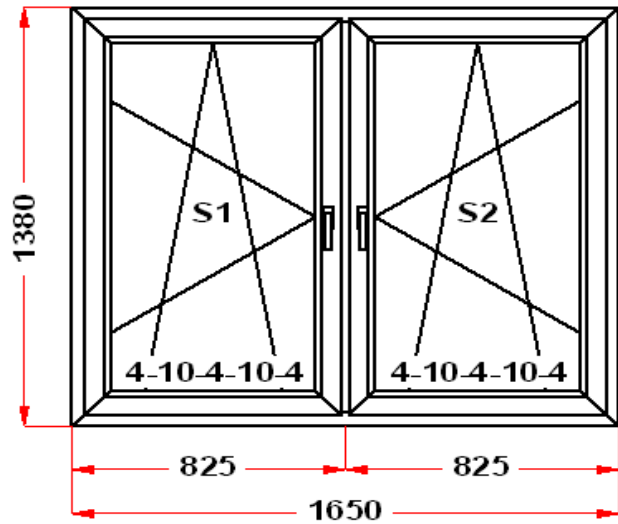

Наименование изделия: 01; Заказ оконный 446430НЛ от 21.10.2024 14:28:25

Профиль	ULTRA i 70
Фурнитура	Siegenia Favorit
Вид изделия	Оконный Блок
Заполнение	
Цвет	Белый
Количество	1 шт
Площадь изделия	2,28 кв.м.
Цена без скидки	20 721 Руб
Цена за кв.м.	9 100 Руб
Скидка	35 %
Итого со скидкой	13 469 Руб

Энергоэффективность	Класс: B
Шумоизоляция	Класс: A
Эстетичность	Класс: A
Долговечность	Класс: A+

Комментарий к изделию:

S1 : Высота ручки 632 мм от низа фальца створки
S2 : Высота ручки 632 мм от низа фальца створки
Декор: Белый
Рамка стеклопакета ПВХ серая
Уплотнение черного цвета
Штапик Прямоугольный
S 1: Щелевое микропроветривание
S 1: Предохранитель ошибочного открывания
S 2: Щелевое микропроветривание
S 2: Предохранитель ошибочного открывания
(S1) Зап. 1: ПРЕДУПРЕЖДЕНИЕ: Двухкамерный стеклопакет
(S2) Зап. 2: ПРЕДУПРЕЖДЕНИЕ: Двухкамерный стеклопакет
Рама : ПРЕДУПРЕЖДЕНИЕ: Изделие с подставочным профилем высотой 30мм (дополнительно к высоте изделия)
S 1: ПРЕДУПРЕЖДЕНИЕ: в створке будет установлена угловая передача с роликом и приподнимателем
S 1: ПРЕДУПРЕЖДЕНИЕ: в створке будет установлена нижняя петля с регулировкой по прижиму
S 1: ПРЕДУПРЕЖДЕНИЕ: Вид со стороны петель, ручка справа, петли слева, створка открывается справа налево.
S 2: ПРЕДУПРЕЖДЕНИЕ: в створке будет установлена угловая передача с роликом и приподнимателем

Наименование изделия: 01; Заказ оконный M441762НЛ от 28.10.2024 16:59:02

Профиль	Рехау CONSTANTA
Фурнитура	без фурнитуры
Вид изделия	Оконный Блок
Заполнение	
Цвет	RAL 7043/Белый
Количество	1 шт
Площадь изделия	2,58 кв.м.
Цена без скидки	16 317 Руб
Цена за кв.м.	6 334 Руб
Скидка	35 %
Итого со скидкой	10 606 Руб