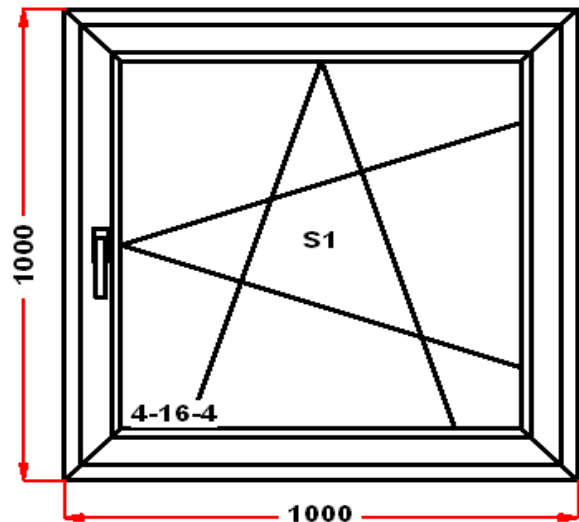

Комментарий к изделию: