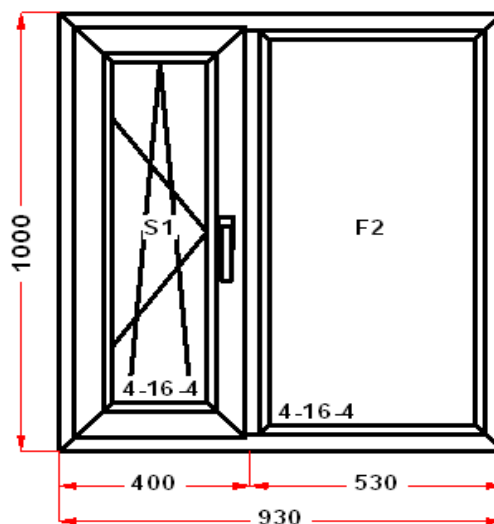

створки
Декор: Белый
Рамка стеклопакета ПВХ серая
Псул между рамой и подоконным профилем
Уплотнения серого цвета
Штапик Прямоугольный
S 1: Щелевое микропроветривание
Рама : ПРЕДУПРЕЖДЕНИЕ: Изделие с подставочным профилем высотой 30мм (дополнительно к высоте изделия)
S 1: ПРЕДУПРЕЖДЕНИЕ: При ширине створки более 800 мм, НАСТОЯТЕЛЬНО РЕКОМЕНДУЕТСЯ ВКЛЕЙКА СПАКЕТА В СТВОРКУ. Сохранит геометрию створки при эксплуатации и повысит работоспособность створки.
S 1: ПРЕДУПРЕЖДЕНИЕ: в створке будет установлена нижняя петля с регулировкой по прижиму
S 1: ПРЕДУПРЕЖДЕНИЕ: Вид со стороны петель, ручка слева, петли справа, створка

Наименование изделия: 01; Заказ оконный 444034-1НЛ9 от 28.10.2024 17:36:15

Профиль	Рехау CONSTANTA
Фурнитура	Vorne
Вид изделия	Оконный Блок
Заполнение	
Цвет	Белый
Количество	1 шт
Площадь изделия	0,93 кв.м.
Цена без скидки	7 189 Руб
Цена за кв.м.	7 730 Руб
Скидка	35 %
Итого со скидкой	4 673 Руб

Энергоэффективность	Класс: С
Шумоизоляция	Класс: В
Эстетичность	Класс: А
Долговечность	Класс: А

Комментарий к изделию:

S1 : Высота ручки 448 мм от низа фальца створки
Декор: Белый
Рамка стеклопакета ПВХ серая
Псул между рамой и подоконным профилем
Уплотнения серого цвета
Штапик Прямоугольный
S 1: Щелевое микропроветривание (S1) Зап. 1: ПРЕДУПРЕЖДЕНИЕ: Однокамерный стеклопакет (F2) Зап. 2: ПРЕДУПРЕЖДЕНИЕ: Однокамерный стеклопакет
Рама : ПРЕДУПРЕЖДЕНИЕ: Изделие с подставочным профилем высотой 30мм (дополнительно к высоте изделия)
S 1: ПРЕДУПРЕЖДЕНИЕ: в створке будет установлена нижняя петля с регулировкой по прижиму