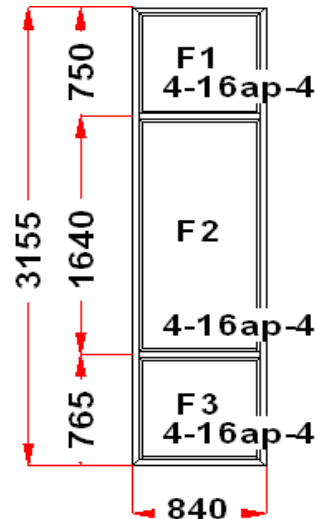

Наименование изделия: 01; Заказ оконный M450641НЛ3 от 14.11.2024 11:36:48

Профиль	Рехау CONSTANTA
Фурнитура	без фурнитуры
Вид изделия	Оконный Блок
Заполнение	
Цвет	Белый
Количество	1 шт
Площадь изделия	2,65 кв.м.
Цена без скидки	12 805 Руб
Цена за кв.м.	4 832 Руб
Скидка	30 %
Итого со скидкой	8 964 Руб

Энергоэффективность	Класс: С
Шумоизоляция	Класс: В
Эстетичность	Класс: А
Долговечность	Класс: А++

Комментарий к изделию:

декор. Белый
Рамка стеклопакета ПВХ серая
Псул между рамой и подоконным профилем
Уплотнение черного цвета
Штапик Прямоугольный
LartaHome Solar
Установлено замкнутое армирование
Установлено усиленное армирование 2мм
(F1) Зап. 1: ПРЕДУПРЕЖДЕНИЕ:
Однокамерный стеклопакет
(F2) Зап. 2: ПРЕДУПРЕЖДЕНИЕ:
Однокамерный стеклопакет
(F3) Зап. 3: ПРЕДУПРЕЖДЕНИЕ:
Однокамерный стеклопакет
Рама : ПРЕДУПРЕЖДЕНИЕ: Изделие с

Наименование изделия: 01; Заказ оконный M450641НЛ4 от 14.11.2024 11:37:06

Профиль	Рехау CONSTANTA
Фурнитура	без фурнитуры
Вид изделия	Оконный Блок
Заполнение	
Цвет	Белый
Количество	1 шт
Площадь изделия	2,65 кв.м.
Цена без скидки	12 805 Руб
Цена за кв.м.	4 832 Руб
Скидка	30 %
Итого со скидкой	8 964 Руб

Энергоэффективность	Класс: С
Шумоизоляция	Класс: В
Эстетичность	Класс: А
Долговечность	Класс: А++

Комментарий к изделию:

декор. Белый
Рамка стеклопакета ПВХ серая
Псул между рамой и подоконным профилем
Уплотнение черного цвета
Штапик Прямоугольный
LartaHome Solar
Установлено замкнутое армирование
Установлено усиленное армирование 2мм