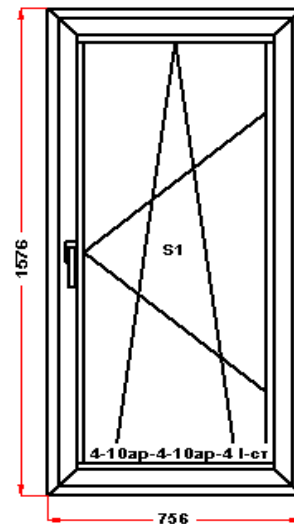

Наименование изделия: 01; Заказ оконный 393532НЛ от 07.02.2024 12:14:42

Профиль	МП-65 Татпроф
Фурнитура	STAC
Вид изделия	Оконный Блок Алюминий
Заполнение	
Цвет	RAL 8025
Количество	1 шт
Площадь изделия	1,19 кв.м.
Цена без скидки	40 302 Руб
Цена за кв.м.	33 825 Руб
Скидка	75 %
Итого со скидкой	10 076 Руб

Энергоэффективность	Класс: А
Шумоизоляция	Класс: А
Эстетичность	Класс: А
Долговечность	Класс: А

Комментарий к изделию:

Псул между рамой и подоконным профилем
Уплотнение черного цвета
Штапик Прямоугольный
Скрытые петли STAC
(S1) Зап. 1: ПРЕДУПРЕЖДЕНИЕ:
Двухкамерный стеклопакет
Рама : ПРЕДУПРЕЖДЕНИЕ: Изделие с подставочным профилем высотой 24мм (дополнительно к высоте изделия)
S 1: ПРЕДУПРЕЖДЕНИЕ: Вид со стороны петель, ручка справа, петли слева, створка

Наименование изделия: 01; Заказ оконный 393532НЛ2 от 07.02.2024 12:15:04

Профиль	МП-65 Татпроф
Фурнитура	STAC
Вид изделия	Оконный Блок Алюминий
Заполнение	
Цвет	RAL 8025
Количество	1 шт
Площадь изделия	1,19 кв.м.
Цена без скидки	40 302 Руб
Цена за кв.м.	33 825 Руб
Скидка	75 %
Итого со скидкой	10 076 Руб

Энергоэффективность	Класс: А
Шумоизоляция	Класс: А
Эстетичность	Класс: А
Долговечность	Класс: А

Комментарий к изделию:

Псул между рамой и подоконным профилем
Уплотнение черного цвета
Штапик Прямоугольный
Скрытые петли STAC
(S1) Зап. 1: ПРЕДУПРЕЖДЕНИЕ:
Двухкамерный стеклопакет
Рама : ПРЕДУПРЕЖДЕНИЕ: Изделие с подставочным профилем высотой 24мм (дополнительно к высоте изделия)
S 1: ПРЕДУПРЕЖДЕНИЕ: Вид со стороны петель, ручка слева, петли справа, створка