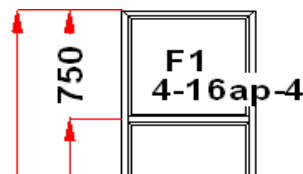

Наименование изделия: 01; Заказ оконный M450641НЛ2 от 14.11.2024 11:36:27

Профиль	Рехау CONSTANTA
Фурнитура	без фурнитуры
Вид изделия	Оконный Блок
Заполнение	
Цвет	Белый

Количество	1 шт
Площадь изделия	2,65 кв.м.
Цена без скидки	12 805 Руб
Цена за кв.м.	4 832 Руб
Скидка	30 %
Итого со скидкой	8 964 Руб