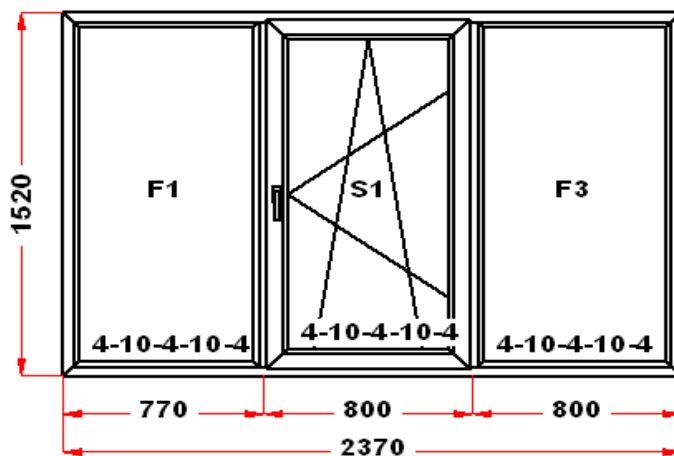

Декор: Белый
Рамка стеклопакета ПВХ серая
Уплотнение черного цвета
Штапик Прямоугольный
(F1) Зап. 1: ПРЕДУПРЕЖДЕНИЕ:
Заполнение сэндвич панель
Рама : ПРЕДУПРЕЖДЕНИЕ: Изделие с
подставочным профилем высотой 30мм

Наименование изделия: 01; Заказ оконный 443328НЛ от 10.09.2024 15:27:49

Профиль	Рехау CONSTANTA
Фурнитура	Siegenia Favorit
Вид изделия	Оконный Блок
Заполнение	
Цвет	Белый
Количество	1 шт
Площадь изделия	3,6 кв.м.
Цена без скидки	24 393 Руб
Цена за кв.м.	6 771 Руб
Скидка	40 %
Итого со скидкой	14 636 Руб

Энергоэффективность	Класс: В
Шумоизоляция	Класс: А
Эстетичность	Класс: А
Долговечность	Класс: А+

Комментарий к изделию:

створки
Декор: Белый
Рамка стеклопакета ПВХ серая
Уплотнение черного цвета
Штапик Прямоугольный
S 1: Щелевое микропроветривание
S 1: Предохранитель ошибочного открывания
(F1) Зап. 2: ПРЕДУПРЕЖДЕНИЕ:
Двухкамерный стеклопакет
(F3) Зап. 3: ПРЕДУПРЕЖДЕНИЕ:
Двухкамерный стеклопакет
(S1) Зап. 1: ПРЕДУПРЕЖДЕНИЕ:
Двухкамерный стеклопакет
Рама : ПРЕДУПРЕЖДЕНИЕ: При таких габаритах, рекомендуется применять усиленное армирование. Выбирайте при построении.
Рама : ПРЕДУПРЕЖДЕНИЕ: Изделие с подставочным профилем высотой 30мм (дополнительно к высоте изделия)
S 1: ПРЕДУПРЕЖДЕНИЕ: в створке будет установлена нижняя петля с регулировкой по прижиму
S 1: ПРЕДУПРЕЖДЕНИЕ: в створке будет установлена угловая передача с роликом и

Наименование изделия: 01; Заказ оконный 618.12-23.3НЛ от 15.10.2024 13:29:24

Профиль	Рехау Delight
Фурнитура	Siegenia Titan AF
Вид изделия	Оконный Блок
Заполнение	
Цвет	Белый
Количество	1 шт
Площадь изделия	1,68 кв.м.
Цена без скидки	20 065 Руб
Цена за кв.м.	11 943 Руб
Скидка	35 %