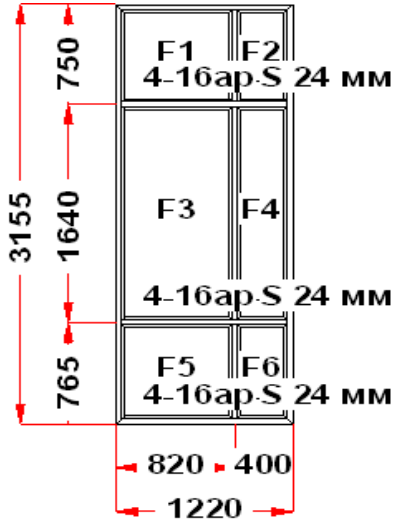

(F1) Зап. 1: ПРЕДУПРЕЖДЕНИЕ:
Однокамерный стеклопакет
(F2) Зап. 2: ПРЕДУПРЕЖДЕНИЕ:
Однокамерный стеклопакет
(F3) Зап. 3: ПРЕДУПРЕЖДЕНИЕ:
Однокамерный стеклопакет
Рама : ПРЕДУПРЕЖДЕНИЕ: Изделие с

Наименование изделия: 01; Заказ оконный M450640НЛ16 от 13.11.2024 12:47:50

Профиль	Рехау CONSTANTA
Фурнитура	без фурнитуры
Вид изделия	Оконный Блок
Заполнение	
Цвет	Белый
Количество	1 шт
Площадь изделия	3,85 кв.м.
Цена без скидки	18 142 Руб
Цена за кв.м.	4 713 Руб
Скидка	30 %
Итого со скидкой	12 699 Руб

Энергоэффективность	Класс: С
Шумоизоляция	Класс: В
Эстетичность	Класс: А
Долговечность	Класс: А++

Комментарий к изделию:

декор. белый
Рамка стеклопакета ПВХ серая
Псул между рамой и подоконным профилем
Уплотнение черного цвета
Штапик Прямоугольный
LartaHome Solar
Установлено замкнутое армирование
Установлено усиленное армирование 2мм
(F1) Зап. 1: ПРЕДУПРЕЖДЕНИЕ:
Однокамерный стеклопакет
(F2) Зап. 2: ПРЕДУПРЕЖДЕНИЕ:
Заполнение сэндвич панель
(F3) Зап. 3: ПРЕДУПРЕЖДЕНИЕ:
Однокамерный стеклопакет
(F4) Зап. 4: ПРЕДУПРЕЖДЕНИЕ:
Заполнение сэндвич панель
(F5) Зап. 5: ПРЕДУПРЕЖДЕНИЕ:
Однокамерный стеклопакет
(F6) Зап. 6: ПРЕДУПРЕЖДЕНИЕ:
Заполнение сэндвич панель