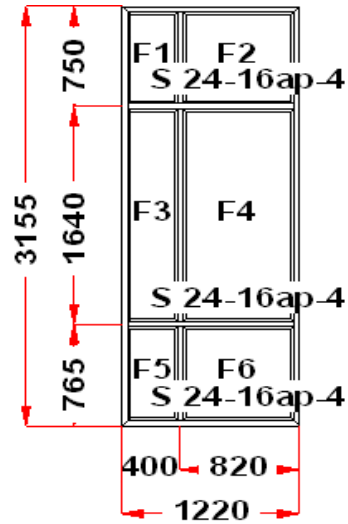

Наименование изделия: 01; Заказ оконный M450640НЛ от 13.11.2024 12:42:42

Профиль	Рехау CONSTANTA
Фурнитура	без фурнитуры
Вид изделия	Оконный Блок
Заполнение	
Цвет	Белый
Количество	1 шт
Площадь изделия	3,85 кв.м.
Цена без скидки	18 142 Руб
Цена за кв.м.	4 713 Руб
Скидка	30 %
Итого со скидкой	12 699 Руб

Энергоэффективность	Класс: С
Шумоизоляция	Класс: В
Эстетичность	Класс: А
Долговечность	Класс: А++

Комментарий к изделию:

декор. Белый
Рамка стеклопакета ПВХ серая
Псул между рамой и подоконным профилем
Уплотнение черного цвета
Штапик Прямоугольный
LartaHome Solar
Установлено замкнутое армирование
Установлено усиленное армирование 2мм
(F1) Зап. 1: ПРЕДУПРЕЖДЕНИЕ:
Заполнение сэндвич панель
(F2) Зап. 2: ПРЕДУПРЕЖДЕНИЕ:
Однокамерный стеклопакет
(F3) Зап. 3: ПРЕДУПРЕЖДЕНИЕ:
Заполнение сэндвич панель
(F4) Зап. 4: ПРЕДУПРЕЖДЕНИЕ:
Однокамерный стеклопакет
(F5) Зап. 5: ПРЕДУПРЕЖДЕНИЕ:
Заполнение сэндвич панель
(F6) Зап. 6: ПРЕДУПРЕЖДЕНИЕ:
Однокамерный стеклопакет

Наименование изделия: 01; Заказ оконный M450640НЛ2 от 13.11.2024 12:45:25

Профиль	Рехау CONSTANTA
Фурнитура	без фурнитуры
Вид изделия	Оконный Блок
Заполнение	
Цвет	Белый
Количество	1 шт
Площадь изделия	3,85 кв.м.
Цена без скидки	18 142 Руб
Цена за кв.м.	4 713 Руб
Скидка	30 %
Итого со скидкой	12 699 Руб

Энергоэффективность	Класс: С
Шумоизоляция	Класс: В
Эстетичность	Класс: А
Долговечность	Класс: А++

Комментарий к изделию: