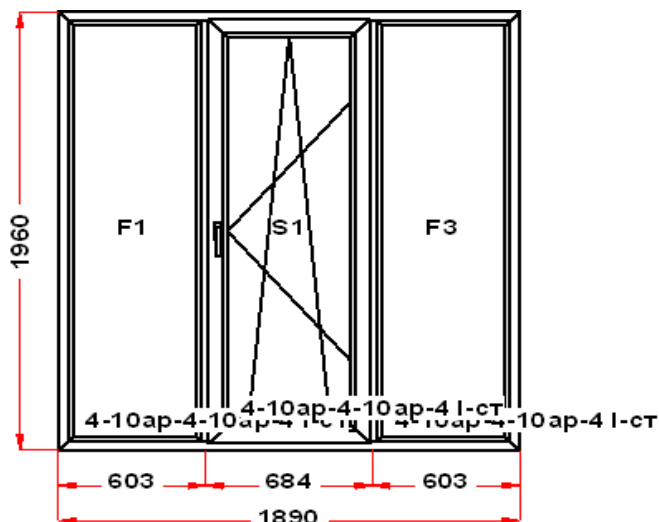

Ст.: Высота ручки 920 мм от низа фальца створки
Декор: Белый
Рамка стеклопакета ПВХ серая
Уплотнение черного цвета
Штапик Прямоугольный
S 1: Предохранитель ошибочного открывания
Рама : ПРЕДУПРЕЖДЕНИЕ: Изделие с подставочным профилем высотой 30мм (дополнительно к высоте изделия)
S 1: ПРЕДУПРЕЖДЕНИЕ: При высоте створки более 1800 по фальцу, и отсутствии горизонтального импоста в створке, **НАСТОЯТЕЛЬНО РЕКОМЕНДУЕТСЯ ВКЛЕЙКА СПАКЕТА В СТВОРКУ.** Сохранит геометрию створки при эксплуатации и повысит работоспособность створки.
S 1: ПРЕДУПРЕЖДЕНИЕ: в створке будет установлена нижняя петля с регулировкой по прижиму
S 1: ПРЕДУПРЕЖДЕНИЕ: Вид со стороны петель, ручка слева, петли справа, створка открывается слева направо.
(S1) Зап. 1: ПРЕДУПРЕЖДЕНИЕ:
Двухкамерный стеклопакет

Наименование изделия: 01; Заказ оконный Д006.06-24НЛ2 от 05.08.2024 11:29:51

Профиль	ULTRA 62
Фурнитура	Vorne
Вид изделия	Оконный Блок
Заполнение	
Цвет	Белый
Количество	1 шт
Площадь изделия	3,7 кв.м.
Цена без скидки	25 800 Руб
Цена за кв.м.	6 965 Руб
Скидка	45 %
Итого со скидкой	14 190 Руб

Энергоэффективность	Класс: А
Шумоизоляция	Класс: А
Эстетичность	Класс: А
Долговечность	Класс: А

Комментарий к изделию:

Ст.: Высота ручки 920 мм от низа фальца створки
Декор: Белый
Рамка стеклопакета ПВХ серая
Уплотнение черного цвета
Штапик Прямоугольный
S 1: Предохранитель ошибочного открывания
(F1) Зап. 2: ПРЕДУПРЕЖДЕНИЕ:
Двухкамерный стеклопакет
(F3) Зап. 3: ПРЕДУПРЕЖДЕНИЕ:
Двухкамерный стеклопакет
(S1) Зап. 1: ПРЕДУПРЕЖДЕНИЕ: