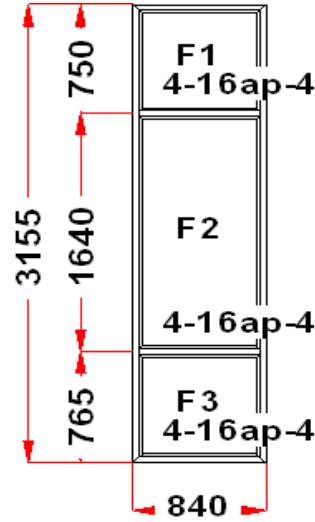

(F1) Зап. 1: ПРЕДУПРЕЖДЕНИЕ:
Однокамерный стеклопакет
(F2) Зап. 2: ПРЕДУПРЕЖДЕНИЕ:
Однокамерный стеклопакет
(F3) Зап. 3: ПРЕДУПРЕЖДЕНИЕ:
Однокамерный стеклопакет
Рама : ПРЕДУПРЕЖДЕНИЕ: Изделие с

Наименование изделия: 01; Заказ оконный M450641НЛ5 от 14.11.2024 11:37:23

Профиль	Рехау CONSTANTA
Фурнитура	без фурнитуры
Вид изделия	Оконный Блок
Заполнение	
Цвет	Белый
Количество	1 шт
Площадь изделия	2,65 кв.м.
Цена без скидки	12 805 Руб
Цена за кв.м.	4 832 Руб
Скидка	30 %
Итого со скидкой	8 964 Руб

Энергоэффективность	Класс: С
Шумоизоляция	Класс: В
Эстетичность	Класс: А
Долговечность	Класс: А++

Комментарий к изделию:

декор. Белый
Рамка стеклопакета ПВХ серая
Псул между рамой и подоконным профилем
Уплотнение черного цвета
Штапик Прямоугольный
LartaHome Solar
Установлено замкнутое армирование
Установлено усиленное армирование 2мм
(F1) Зап. 1: ПРЕДУПРЕЖДЕНИЕ:
Однокамерный стеклопакет
(F2) Зап. 2: ПРЕДУПРЕЖДЕНИЕ:
Однокамерный стеклопакет
(F3) Зап. 3: ПРЕДУПРЕЖДЕНИЕ:
Однокамерный стеклопакет
Рама : ПРЕДУПРЕЖДЕНИЕ: Изделие с