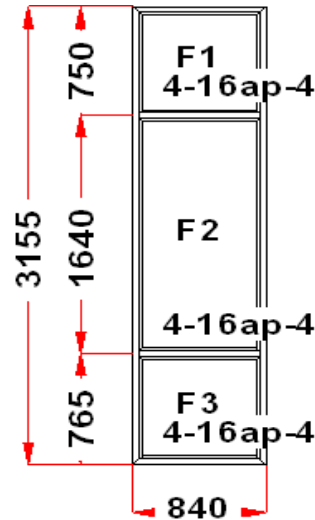

(F1) Зап. 1: ПРЕДУПРЕЖДЕНИЕ:
Однокамерный стеклопакет
(F2) Зап. 2: ПРЕДУПРЕЖДЕНИЕ:
Однокамерный стеклопакет
(F3) Зап. 3: ПРЕДУПРЕЖДЕНИЕ:
Однокамерный стеклопакет
Рама : ПРЕДУПРЕЖДЕНИЕ: Изделие с

Наименование изделия: 01; Заказ оконный M450640НЛ13 от 13.11.2024 12:47:23

Профиль	Рехау CONSTANTA
Фурнитура	без фурнитуры
Вид изделия	Оконный Блок
Заполнение	
Цвет	Белый
Количество	1 шт
Площадь изделия	2,65 кв.м.
Цена без скидки	12 805 Руб
Цена за кв.м.	4 832 Руб
Скидка	30 %
Итого со скидкой	8 964 Руб

Энергоэффективность	Класс: С
Шумоизоляция	Класс: В
Эстетичность	Класс: А
Долговечность	Класс: А++

Комментарий к изделию:

декор. Белый
Рамка стеклопакета ПВХ серая
Псул между рамой и подоконным профилем
Уплотнение черного цвета
Штапик Прямоугольный
LartaHome Solar
Установлено замкнутое армирование
Установлено усиленное армирование 2мм
(F1) Зап. 1: ПРЕДУПРЕЖДЕНИЕ:
Однокамерный стеклопакет
(F2) Зап. 2: ПРЕДУПРЕЖДЕНИЕ:
Однокамерный стеклопакет
(F3) Зап. 3: ПРЕДУПРЕЖДЕНИЕ:
Однокамерный стеклопакет
Рама : ПРЕДУПРЕЖДЕНИЕ: Изделие с