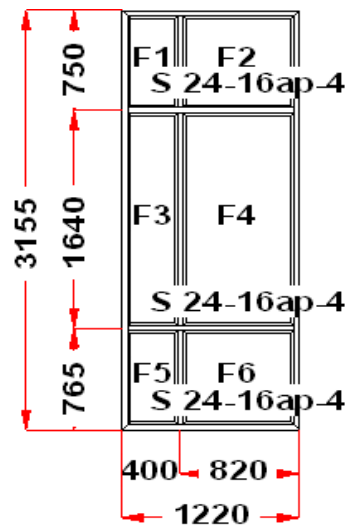

Наименование изделия: 01; Заказ оконный M450640НЛ от 13.11.2024 12:42:42

Профиль	Рехау CONSTANTA
Фурнитура	без фурнитуры
Вид изделия	Оконный Блок
Заполнение	
Цвет	Белый
Количество	1 шт
Площадь изделия	3,85 кв.м.
Цена без скидки	18 142 Руб
Цена за кв.м.	4 713 Руб
Скидка	30 %
Итого со скидкой	12 699 Руб

Энергоэффективность	Класс: С
Шумоизоляция	Класс: В
Эстетичность	Класс: А
Долговечность	Класс: А++

Комментарий к изделию:

декор. Белый
Рамка стеклопакета ПВХ серая
Псул между рамой и подоконным профилем
Уплотнение черного цвета
Штапик Прямоугольный
LartaHome Solar
Установлено замкнутое армирование
Установлено усиленное армирование 2мм
(F1) Зап. 1: ПРЕДУПРЕЖДЕНИЕ:
Заполнение сэндвич панель
(F2) Зап. 2: ПРЕДУПРЕЖДЕНИЕ:
Однокамерный стеклопакет
(F3) Зап. 3: ПРЕДУПРЕЖДЕНИЕ:
Заполнение сэндвич панель
(F4) Зап. 4: ПРЕДУПРЕЖДЕНИЕ:
Однокамерный стеклопакет
(F5) Зап. 5: ПРЕДУПРЕЖДЕНИЕ:
Заполнение сэндвич панель
(F6) Зап. 6: ПРЕДУПРЕЖДЕНИЕ:
Однокамерный стеклопакет

Наименование изделия: 01; Заказ оконный M450640НЛ2 от 13.11.2024 12:45:25

Профиль	Рехау CONSTANTA
Фурнитура	без фурнитуры
Вид изделия	Оконный Блок
Заполнение	
Цвет	Белый
Количество	1 шт
Площадь изделия	3,85 кв.м.
Цена без скидки	18 142 Руб
Цена за кв.м.	4 713 Руб
Скидка	30 %
Итого со скидкой	12 699 Руб

Энергоэффективность	Класс: С
Шумоизоляция	Класс: В
Эстетичность	Класс: А
Долговечность	Класс: А++

Комментарий к изделию: