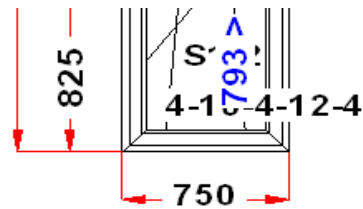

Итого со скидкой	13 042 Руб
------------------	------------

Энергоэффективность	Класс: B
Шумоизоляция	Класс: A+
Эстетичность	Класс: A
Долговечность	Класс: A++

Комментарий к изделию:

S1 : Высота ручки 1068 мм от низа фальца створки
Декор: Белый
Рамка стеклопакета ПВХ серая
Псул между рамой и подоконным профилем
Уплотнение черного цвета
Штапик Прямоугольный
S 1: Балконная защелка
S 1: Комплект балконных ручек с двух сторон
S 1: Щелевое микропроветривание
S 1: Предохранитель ошибочного открывания
(S1-1) Зап. 1: ПРЕДУПРЕЖДЕНИЕ: Двухкамерный стеклопакет
(S1-2) Зап. 2: ПРЕДУПРЕЖДЕНИЕ: Двухкамерный стеклопакет
Рама : ПРЕДУПРЕЖДЕНИЕ: При таких габаритах, рекомендуется применять усиленное армирование. Выбирайте при построении.
Рама : ПРЕДУПРЕЖДЕНИЕ: Изделие с подставочным профилем высотой 30мм (дополнительно к высоте изделия)
S 1: ПРЕДУПРЕЖДЕНИЕ: При высоте створки более 1800 по фальцу, и отсутствии горизонтального импоста в створке, **НАСТОЯТЕЛЬНО РЕКОМЕНДУЕТСЯ ВКЛЕЙКА СПАКЕТА В СТВОРКУ**. Сохранит геометрию створки при эксплуатации и повысит работоспособность створки.
S 1: ПРЕДУПРЕЖДЕНИЕ: в створке будет установлена угловая передача с роликом и приподнимателем