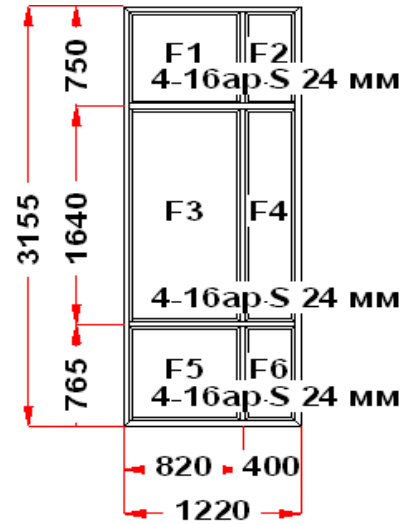

Наименование изделия: 01; Заказ оконный M450640НЛ17 от 13.11.2024 12:47:59

Профиль	Рехау CONSTANTA
Фурнитура	без фурнитуры
Вид изделия	Оконный Блок
Заполнение	
Цвет	Белый
Количество	1 шт
Площадь изделия	3,85 кв.м.
Цена без скидки	18 142 Руб
Цена за кв.м.	4 713 Руб
Скидка	30 %
Итого со скидкой	12 699 Руб

Энергоэффективность	Класс: C
Шумоизоляция	Класс: B
Эстетичность	Класс: A
Долговечность	Класс: A++

Комментарий к изделию:

декор. Белый
Рамка стеклопакета ПВХ серая
Псул между рамой и подоконным профилем
Уплотнение черного цвета
Штапик Прямоугольный
LartaHome Solar
Установлено замкнутое армирование
Установлено усиленное армирование 2мм
(F1) Зап. 1: ПРЕДУПРЕЖДЕНИЕ:
Однокамерный стеклопакет
(F2) Зап. 2: ПРЕДУПРЕЖДЕНИЕ:
Заполнение сендвич панель
(F3) Зап. 3: ПРЕДУПРЕЖДЕНИЕ:
Однокамерный стеклопакет
(F4) Зап. 4: ПРЕДУПРЕЖДЕНИЕ:
Заполнение сендвич панель
(F5) Зап. 5: ПРЕДУПРЕЖДЕНИЕ:
Однокамерный стеклопакет
(F6) Зап. 6: ПРЕДУПРЕЖДЕНИЕ:
Заполнение сендвич панель

Наименование изделия: 01; Заказ оконный M450640НЛ18 от 13.11.2024 12:48:08

Профиль	Рехау CONSTANTA
Фурнитура	без фурнитуры
Вид изделия	Оконный Блок
Заполнение	
Цвет	Белый
Количество	1 шт
Площадь изделия	3,85 кв.м.
Цена без скидки	18 142 Руб
Цена за кв.м.	4 713 Руб
Скидка	30 %
Итого со скидкой	12 699 Руб

Энергоэффективность	Класс: C
Шумоизоляция	Класс: B
Эстетичность	Класс: A
Долговечность	Класс: A++

Комментарий к изделию: