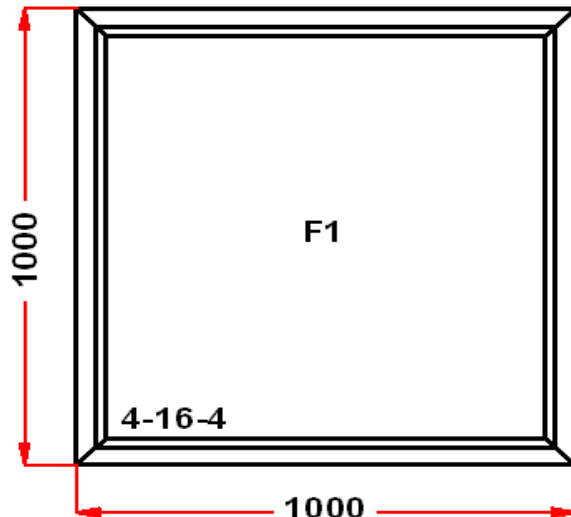

Наименование изделия: 01; Заказ оконный 444034-1НЛ6 от 28.10.2024 17:30:44

Профиль	ULTRA 62
Фурнитура	UPT
Вид изделия	Оконный Блок
Заполнение	
Цвет	Белый
Количество	1 шт
Площадь изделия	1 кв.м.
Цена без скидки	3 757 Руб
Цена за кв.м.	3 757 Руб
Скидка	35 %
Итого со скидкой	2 442 Руб

Энергоэффективность	Класс: C
Шумоизоляция	Класс: B
Эстетичность	Класс: A
Долговечность	Класс: A++

Комментарий к изделию:

декор. белый
Рамка стеклопакета ПВХ серая
Псул между рамой и подоконным профилем
Уплотнения серого цвета
Штапик Прямоугольный
(F1) Зап. 1: ПРЕДУПРЕЖДЕНИЕ:
Однокамерный стеклопакет
Рама : ПРЕДУПРЕЖДЕНИЕ: Изделие с подставочным профилем высотой 30мм