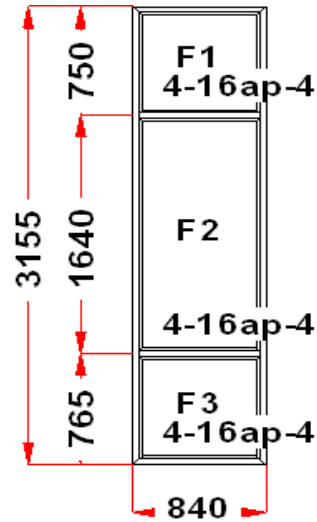

Наименование изделия: 01; Заказ оконный M450641НЛ3 от 14.11.2024 11:36:48

Профиль	Рехау CONSTANTA
Фурнитура	без фурнитуры
Вид изделия	Оконный Блок
Заполнение	
Цвет	Белый
Количество	1 шт
Площадь изделия	2,65 кв.м.
Цена без скидки	12 805 Руб
Цена за кв.м.	4 832 Руб
Скидка	30 %
Итого со скидкой	8 964 Руб

Энергоэффективность	Класс: С
Шумоизоляция	Класс: В
Эстетичность	Класс: А
Долговечность	Класс: А++

Комментарий к изделию:

декор. Белый
Рамка стеклопакета ПВХ серая
Псул между рамой и подоконным профилем
Уплотнение черного цвета
Штапик Прямоугольный
LartaHome Solar
Установлено замкнутое армирование
Установлено усиленное армирование 2мм
(F1) Зап. 1: ПРЕДУПРЕЖДЕНИЕ:
Однокамерный стеклопакет
(F2) Зап. 2: ПРЕДУПРЕЖДЕНИЕ:
Однокамерный стеклопакет
(F3) Зап. 3: ПРЕДУПРЕЖДЕНИЕ:
Однокамерный стеклопакет
Рама : ПРЕДУПРЕЖДЕНИЕ: Изделие с

Наименование изделия: 01; Заказ оконный M450641НЛ4 от 14.11.2024 11:37:06

Профиль	Рехау CONSTANTA
Фурнитура	без фурнитуры
Вид изделия	Оконный Блок
Заполнение	
Цвет	Белый
Количество	1 шт
Площадь изделия	2,65 кв.м.
Цена без скидки	12 805 Руб
Цена за кв.м.	4 832 Руб
Скидка	30 %
Итого со скидкой	8 964 Руб

Энергоэффективность	Класс: С
Шумоизоляция	Класс: В
Эстетичность	Класс: А
Долговечность	Класс: А++

Комментарий к изделию:

декор. Белый
Рамка стеклопакета ПВХ серая
Псул между рамой и подоконным профилем
Уплотнение черного цвета
Штапик Прямоугольный
LartaHome Solar
Установлено замкнутое армирование
Установлено усиленное армирование 2мм