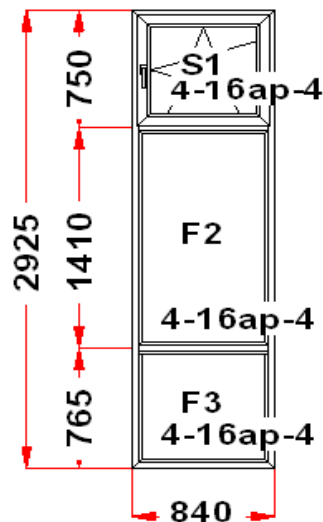

створки
Декор: Белый
Рамка стеклопакета ПВХ серая
Псул между рамой и подоконным профилем
Уплотнение черного цвета
Штапик Прямоугольный
LartaHome Solar
Установлено замкнутое армирование
Установлено усиленное армирование 2мм
S 1: Щелевое микропроветривание
S 1: Предохранитель ошибочного открывания
(F2) Зап. 2: ПРЕДУПРЕЖДЕНИЕ:
Однокамерный стеклопакет
(F3) Зап. 3: ПРЕДУПРЕЖДЕНИЕ:
Однокамерный стеклопакет
(S1) Зап. 1: ПРЕДУПРЕЖДЕНИЕ:
Однокамерный стеклопакет
Рама : ПРЕДУПРЕЖДЕНИЕ: Изделие с подставочным профилем высотой 30мм (дополнительно к высоте изделия)
S 1: ПРЕДУПРЕЖДЕНИЕ: в створке будет установлена угловая передача с роликом и приподнимателем
S 1: ПРЕДУПРЕЖДЕНИЕ: в створке будет установлена нижняя петля с регулировкой

Наименование изделия: 01; Заказ оконный M450641НЛ12 от 14.11.2024 11:39:24

Профиль	Рexay CONSTANTA
Фурнитура	Siegenia Titan AF
Вид изделия	Оконный Блок
Заполнение	
Цвет	Белый
Количество	1 шт
Площадь изделия	2,46 кв.м.
Цена без скидки	16 608 Руб
Цена за кв.м.	6 759 Руб
Скидка	30 %
Итого со скидкой	11 626 Руб

Энергоэффективность	Класс: C
Шумоизоляция	Класс: B
Эстетичность	Класс: A
Долговечность	Класс: A++

Комментарий к изделию:

створки
Декор: Белый
Рамка стеклопакета ПВХ серая
Псул между рамой и подоконным профилем
Уплотнение черного цвета
Штапик Прямоугольный
LartaHome Solar
Установлено замкнутое армирование
Установлено усиленное армирование 2мм
S 1: Щелевое микропроветривание
S 1: Предохранитель ошибочного открывания
(F2) Зап. 2: ПРЕДУПРЕЖДЕНИЕ: