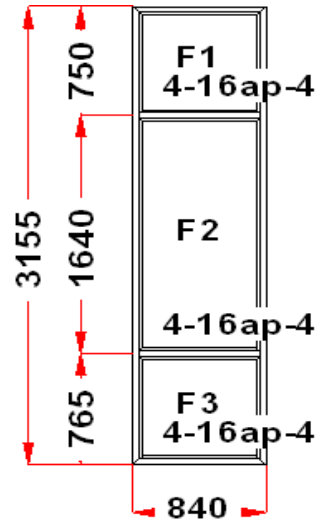

Наименование изделия: 01; Заказ оконный M450640НЛ11 от 13.11.2024 12:47:04

Профиль	Рехау CONSTANTA
Фурнитура	без фурнитуры
Вид изделия	Оконный Блок
Заполнение	
Цвет	Белый
Количество	1 шт
Площадь изделия	2,65 кв.м.
Цена без скидки	12 805 Руб
Цена за кв.м.	4 832 Руб
Скидка	30 %
Итого со скидкой	8 964 Руб

Энергоэффективность	Класс: С
Шумоизоляция	Класс: В
Эстетичность	Класс: А
Долговечность	Класс: А++

Комментарий к изделию:

декор: Белый
Рамка стеклопакета ПВХ серая
Псул между рамой и подоконным профилем
Уплотнение черного цвета
Штапик Прямоугольный
LartaHome Solar
Установлено замкнутое армирование
Установлено усиленное армирование 2мм
(F1) Зап. 1: ПРЕДУПРЕЖДЕНИЕ:
Однокамерный стеклопакет
(F2) Зап. 2: ПРЕДУПРЕЖДЕНИЕ:
Однокамерный стеклопакет
(F3) Зап. 3: ПРЕДУПРЕЖДЕНИЕ:
Однокамерный стеклопакет
Рама : ПРЕДУПРЕЖДЕНИЕ: Изделие с

Наименование изделия: 01; Заказ оконный M450640НЛ12 от 13.11.2024 12:47:13

Профиль	Рехау CONSTANTA
Фурнитура	без фурнитуры
Вид изделия	Оконный Блок
Заполнение	
Цвет	Белый
Количество	1 шт
Площадь изделия	2,65 кв.м.
Цена без скидки	12 805 Руб
Цена за кв.м.	4 832 Руб
Скидка	30 %
Итого со скидкой	8 964 Руб

Энергоэффективность	Класс: С
Шумоизоляция	Класс: В
Эстетичность	Класс: А
Долговечность	Класс: А++

Комментарий к изделию:

декор: Белый
Рамка стеклопакета ПВХ серая
Псул между рамой и подоконным профилем
Уплотнение черного цвета
Штапик Прямоугольный
LartaHome Solar
Установлено замкнутое армирование
Установлено усиленное армирование 2мм