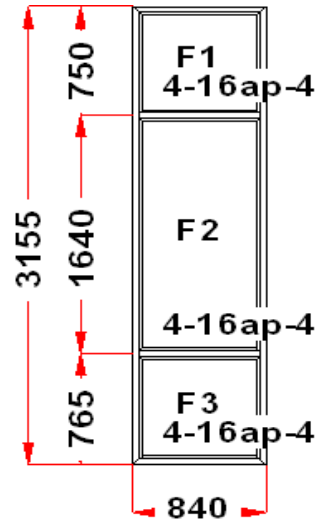

Наименование изделия: 01; Заказ оконный M450640НЛ14 от 13.11.2024 12:47:32

Профиль	Рехау CONSTANTA
Фурнитура	без фурнитуры
Вид изделия	Оконный Блок
Заполнение	
Цвет	Белый
Количество	1 шт
Площадь изделия	2,65 кв.м.
Цена без скидки	12 805 Руб
Цена за кв.м.	4 832 Руб
Скидка	30 %
Итого со скидкой	8 964 Руб

Энергоэффективность	Класс: C
Шумоизоляция	Класс: B
Эстетичность	Класс: A
Долговечность	Класс: A++

Комментарий к изделию:

декор. Белый
Рамка стеклопакета ПВХ серая
Псул между рамой и подоконным профилем
Уплотнение черного цвета
Штапик Прямоугольный
LartaHome Solar
Установлено замкнутое армирование
Установлено усиленное армирование 2мм
(F1) Зап. 1: ПРЕДУПРЕЖДЕНИЕ:
Однокамерный стеклопакет
(F2) Зап. 2: ПРЕДУПРЕЖДЕНИЕ:
Однокамерный стеклопакет
(F3) Зап. 3: ПРЕДУПРЕЖДЕНИЕ:
Однокамерный стеклопакет
Рама : ПРЕДУПРЕЖДЕНИЕ: Изделие с

Наименование изделия: 01; Заказ оконный M450640НЛ15 от 13.11.2024 12:47:41

Профиль	Рехау CONSTANTA
Фурнитура	без фурнитуры
Вид изделия	Оконный Блок
Заполнение	
Цвет	Белый
Количество	1 шт
Площадь изделия	2,65 кв.м.
Цена без скидки	12 805 Руб
Цена за кв.м.	4 832 Руб
Скидка	30 %
Итого со скидкой	8 964 Руб

Энергоэффективность	Класс: C
Шумоизоляция	Класс: B
Эстетичность	Класс: A
Долговечность	Класс: A++

Комментарий к изделию:

декор. Белый
Рамка стеклопакета ПВХ серая
Псул между рамой и подоконным профилем
Уплотнение черного цвета
Штапик Прямоугольный
LartaHome Solar
Установлено замкнутое армирование
Установлено усиленное армирование 2мм