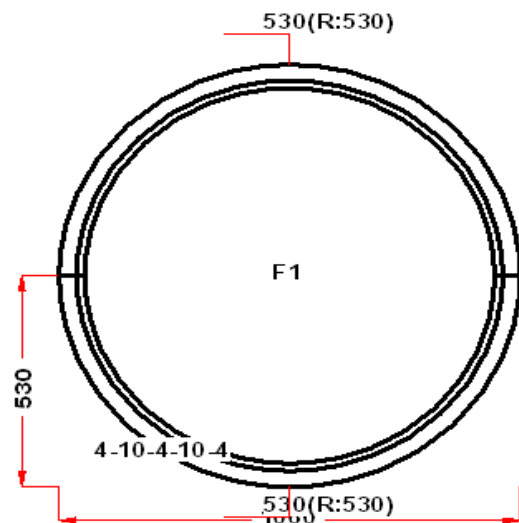

Итого со скидкой	13 042 Руб

Энергоэффективность	Класс: B
Шумоизоляция	Класс: A+
Эстетичность	Класс: A
Долговечность	Класс: A++

Комментарий к изделию:

S1 : Высота ручки 1068 мм от низа фальца створки
Декор: Белый
Рамка стеклопакета ПВХ серая
Псул между рамой и подоконным профилем
Уплотнение черного цвета
Штапик Прямоугольный
S 1: Балконная защелка
S 1: Комплект балконных ручек с двух сторон
S 1: Щелевое микропроветривание
S 1: Предохранитель ошибочного открывания
(S1-1) Зап. 1: ПРЕДУПРЕЖДЕНИЕ: Двухкамерный стеклопакет
(S1-2) Зап. 2: ПРЕДУПРЕЖДЕНИЕ: Двухкамерный стеклопакет
Рама : ПРЕДУПРЕЖДЕНИЕ: При таких габаритах, рекомендуется применять усиленное армирование. Выбирайте при построении.
Рама : ПРЕДУПРЕЖДЕНИЕ: Изделие с подставочным профилем высотой 30мм (дополнительно к высоте изделия)
S 1: ПРЕДУПРЕЖДЕНИЕ: При высоте створки более 1800 по фальцу, и отсутствии горизонтального импоста в створке, **НАСТОЯТЕЛЬНО РЕКОМЕНДУЕТСЯ ВКЛЕЙКА СПАКЕТА В СТВОРКУ**. Сохранит геометрию створки при эксплуатации и повысит работоспособность створки.
S 1: ПРЕДУПРЕЖДЕНИЕ: в створке будет установлена угловая передача с роликом и приподнимателем

Наименование изделия: 01; Заказ оконный 443920НЛ от 21.10.2024 11:57:45

Профиль	ULTRA 62
Фурнитура	Siegenia Favorit
Вид изделия	Оконный Блок
Заполнение	
Цвет	Белый
Количество	1 шт
Площадь изделия	1,12 кв.м.
Цена без скидки	11 016 Руб
Цена за кв.м.	9 804 Руб
Скидка	35 %
Итого со скидкой	7 160 Руб

Энергоэффективность	Класс: B
Шумоизоляция	Класс: A
Эстетичность	Класс: A
Долговечность	Класс: A++

Комментарий к изделию:

декор. белый
Рамка стеклопакета ПВХ серая
Псул между рамой и подоконным профилем
Уплотнение черного цвета
Штапик Прямоугольный