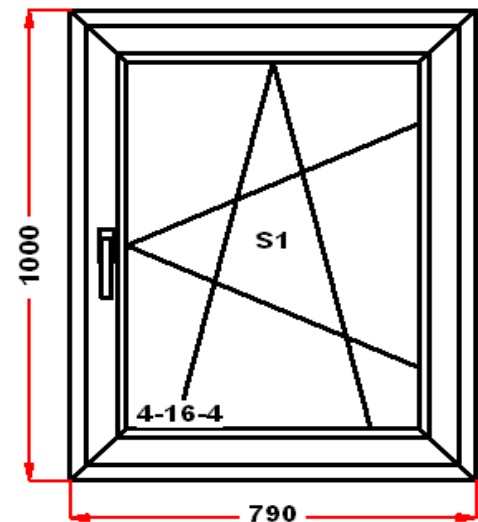

(F1) Зап. 1: ПРЕДУПРЕЖДЕНИЕ:
Однокамерный стеклопакет
Рама : ПРЕДУПРЕЖДЕНИЕ: Изделие с
подставочным профилем высотой 30мм

Наименование изделия: 01; Заказ оконный 444034-1НЛ от 28.10.2024 17:23:13

Профиль	ULTRA 62
Фурнитура	UPT
Вид изделия	Оконный Блок
Заполнение	
Цвет	Белый
Количество	1 шт
Площадь изделия	0,79 кв.м.
Цена без скидки	3 097 Руб
Цена за кв.м.	3 920 Руб
Скидка	35 %
Итого со скидкой	2 013 Руб

Энергоэффективность	Класс: C
Шумоизоляция	Класс: B
Эстетичность	Класс: A
Долговечность	Класс: A++

Комментарий к изделию:

декор. Белый
Рамка стеклопакета ПВХ серая
Псул между рамой и подоконным профилем
Уплотнения серого цвета
Штапик Прямоугольный
(F1) Зап. 1: ПРЕДУПРЕЖДЕНИЕ:
Однокамерный стеклопакет
Рама : ПРЕДУПРЕЖДЕНИЕ: Изделие с
подставочным профилем высотой 30мм

Наименование изделия: 01; Заказ оконный 444034-1НЛ3 от 28.10.2024 17:25:38

Профиль	ULTRA 62
Фурнитура	UPT
Вид изделия	Оконный Блок
Заполнение	
Цвет	Белый
Количество	1 шт
Площадь изделия	0,79 кв.м.
Цена без скидки	5 843 Руб
Цена за кв.м.	7 396 Руб
Скидка	35 %
Итого со скидкой	3 798 Руб

Энергоэффективность	Класс: C
Шумоизоляция	Класс: B
Эстетичность	Класс: A
Долговечность	Класс: A

Комментарий к изделию:

створки
Декор: Белый
Рамка стеклопакета ПВХ серая
Псул между рамой и подоконным профилем
Уплотнения серого цвета
Штапик Прямоугольный
S 1: Щелевое микропрветривание
Рама : ПРЕДУПРЕЖДЕНИЕ: Изделие с