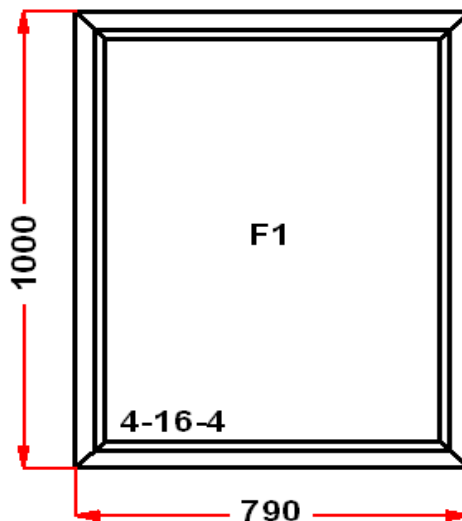

Декор: Белый
Рамка стеклопакета Алюминий
Псул между рамой и подоконным профилем
Уплотнение черного цвета
Штапик Прямоугольный
WIN Air (только 4 или 6 мм)
Установлено замкнутое армирование
(F1) Зап. 1: ПРЕДУПРЕЖДЕНИЕ: Большая площадь с\пакета. Возможно слипание стекол, при перепадах температуры. Необходимо использовать более широкие дистанционные рамки, или более толстое стекло в с\пакете. Измените формулу пакета.
(F1) Зап. 1: ПРЕДУПРЕЖДЕНИЕ: Большая площадь с\пакета. Возможно слипание стекол, при перепадах температуры. Необходимо использовать более широкие дистанционные рамки, или более толстое стекло в с\пакете. Измените формулу пакета.
(F1) Зап. 1: ПРЕДУПРЕЖДЕНИЕ: ВНИМАНИЕ!!! Максимальный размер любой стороны пакета 2000*2680 мм. Данный с\пакет возможно изготовить только на алюминиевых рамках. Изготовление данного с\пакета будет производиться в другой организации. ВНИМАНИЕ! Необходимо запросить возможность изготовления с\пакетов и проверить корректность ценообразования на с\пакеты. Срок изготовления ПЛЮС 10 дней.
(F1) Зап. 1: ПРЕДУПРЕЖДЕНИЕ: Однокамерный стеклопакет
Рама : ПРЕДУПРЕЖДЕНИЕ: При таких габаритах, рекомендуется применять усиленное армирование. Выбирайте при построении.
Рама : ПРЕДУПРЕЖДЕНИЕ: Для цветных

Наименование изделия: 01; Заказ оконный 444034-1НЛ2 от 28.10.2024 17:22:51

Профиль	ULTRA 62
Фурнитура	УРТ
Вид изделия	Оконный Блок
Заполнение	
Цвет	Белый
Количество	1 шт
Площадь изделия	0,79 кв.м.
Цена без скидки	3 097 Руб
Цена за кв.м.	3 920 Руб
Скидка	35 %
Итого со скидкой	2 013 Руб

Энергоэффективность	Класс: С
Шумоизоляция	Класс: В
Эстетичность	Класс: А
Долговечность	Класс: А++

Комментарий к изделию: