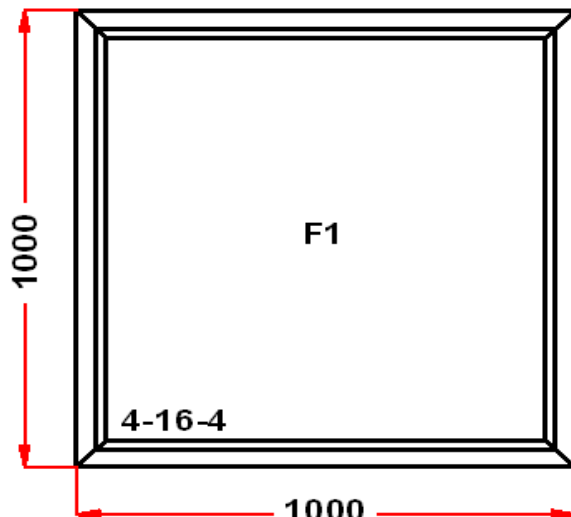

подставочным профилем высотой 30мм (дополнительно к высоте изделия)
S 1: ПРЕДУПРЕЖДЕНИЕ: в створке будет установлена нижняя петля с регулировкой по прижиму
S 1: ПРЕДУПРЕЖДЕНИЕ: Вид со стороны петель, ручка слева, петли справа, створка открывается слева направо.

Наименование изделия: 01; Заказ оконный 444034-1НЛ5 от 28.10.2024 17:29:17

Профиль	ULTRA 62
Фурнитура	UPT
Вид изделия	Оконный Блок
Заполнение	
Цвет	Белый
Количество	1 шт
Площадь изделия	1 кв.м.
Цена без скидки	3 759 Руб
Цена за кв.м.	3 759 Руб
Скидка	35 %
Итого со скидкой	2 443 Руб

Энергоэффективность	Класс: C
Шумоизоляция	Класс: B
Эстетичность	Класс: A
Долговечность	Класс: A++

Комментарий к изделию:

декор. белый
Рамка стеклопакета ПВХ серая
Псул между рамой и подоконным профилем
Уплотнения серого цвета
Штапик Прямоугольный
(F1) Зап. 1: ПРЕДУПРЕЖДЕНИЕ:
Однокамерный стеклопакет
Рама : ПРЕДУПРЕЖДЕНИЕ: Изделие с подставочным профилем высотой 30мм

Наименование изделия: 01; Заказ оконный 444034-1НЛ6 от 28.10.2024 17:30:44

Профиль	ULTRA 62
Фурнитура	UPT
Вид изделия	Оконный Блок
Заполнение	
Цвет	Белый
Количество	1 шт
Площадь изделия	1 кв.м.
Цена без скидки	3 757 Руб
Цена за кв.м.	3 757 Руб
Скидка	35 %
Итого со скидкой	2 442 Руб

Энергоэффективность	Класс: C
Шумоизоляция	Класс: B
Эстетичность	Класс: A
Долговечность	Класс: A++

Комментарий к изделию:

декор. белый
Рамка стеклопакета ПВХ серая
Псул между рамой и подоконным профилем
Уплотнения серого цвета
Штапик Прямоугольный
(F1) Зап. 1: ПРЕДУПРЕЖДЕНИЕ:
Однокамерный стеклопакет
Рама : ПРЕДУПРЕЖДЕНИЕ: Изделие с подставочным профилем высотой 30мм