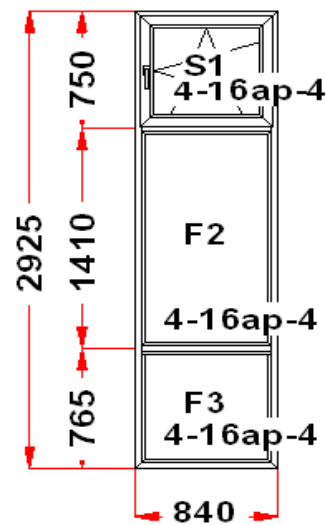

Наименование изделия: 01; Заказ оконный M450641НЛ10 от 14.11.2024 11:38:51

Профиль	Рехау CONSTANTA
Фурнитура	без фурнитуры
Вид изделия	Оконный Блок
Заполнение	
Цвет	Белый
Количество	1 шт
Площадь изделия	3,57 кв.м.
Цена без скидки	17 075 Руб
Цена за кв.м.	4 785 Руб
Скидка	30 %
Итого со скидкой	11 953 Руб

Энергоэффективность	Класс: С
Шумоизоляция	Класс: В
Эстетичность	Класс: А
Долговечность	Класс: А++

Комментарий к изделию:

декор. Белый
Рамка стеклопакета ПВХ серая
Псул между рамой и подоконным профилем
Уплотнение черного цвета
Штапик Прямоугольный
LartaHome Solar
Установлено замкнутое армирование
Установлено усиленное армирование 2мм
(F1) Зап. 1: ПРЕДУПРЕЖДЕНИЕ:
Однокамерный стеклопакет
(F2) Зап. 2: ПРЕДУПРЕЖДЕНИЕ:
Заполнение сендвич панель
(F3) Зап. 3: ПРЕДУПРЕЖДЕНИЕ:
Однокамерный стеклопакет
(F4) Зап. 4: ПРЕДУПРЕЖДЕНИЕ:
Заполнение сендвич панель
(F5) Зап. 5: ПРЕДУПРЕЖДЕНИЕ:
Однокамерный стеклопакет
(F6) Зап. 6: ПРЕДУПРЕЖДЕНИЕ:
Заполнение сендвич панель

Наименование изделия: 01; Заказ оконный M450641НЛ11 от 14.11.2024 11:39:08

Профиль	Рехау CONSTANTA
Фурнитура	Siegenia Titan AF
Вид изделия	Оконный Блок
Заполнение	
Цвет	Белый
Количество	1 шт
Площадь изделия	2,46 кв.м.
Цена без скидки	16 608 Руб
Цена за кв.м.	6 759 Руб
Скидка	30 %
Итого со скидкой	11 626 Руб

Энергоэффективность	Класс: С
Шумоизоляция	Класс: В
Эстетичность	Класс: А
Долговечность	Класс: А++

Комментарий к изделию: