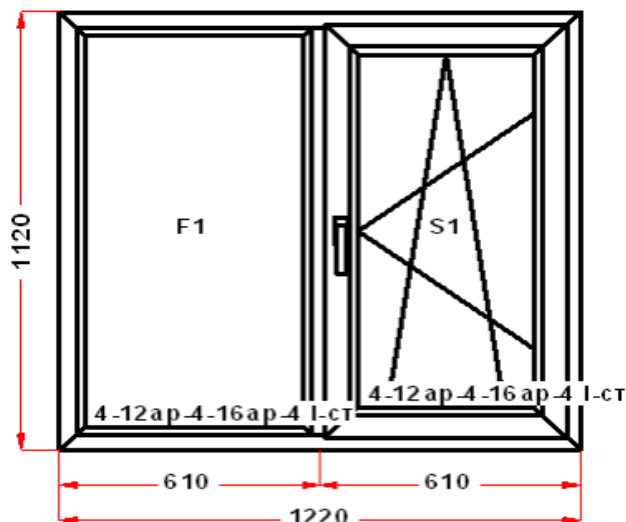

Однокамерный стеклопакет
(F3) Зап. 3: ПРЕДУПРЕЖДЕНИЕ:
Однокамерный стеклопакет
(S1) Зап. 1: ПРЕДУПРЕЖДЕНИЕ:
Однокамерный стеклопакет
Рама : ПРЕДУПРЕЖДЕНИЕ: Изделие с
подставочным профилем высотой 30мм
(дополнительно к высоте изделия)
S 1: ПРЕДУПРЕЖДЕНИЕ: в створке будет
установлена угловая передача с роликом и
приподнимателем
S 1: ПРЕДУПРЕЖДЕНИЕ: в створке будет
установлена нижняя петля с регулировкой

Наименование изделия: 01; Заказ оконный M452876НЛ от 17.12.2024 10:53:25

Профиль	Pexay Delight
Фурнитура	Siegenia Titan AF
Вид изделия	Оконный Блок
Заполнение	
Цвет	Орех (УК103-Z8)/Белый
Количество	1 шт
Площадь изделия	1,37 кв.м.
Цена без скидки	19 403 Руб
Цена за кв.м.	14 200 Руб
Скидка	25 %
Итого со скидкой	14 552 Руб

Энергоэффективность	Класс: A+
Шумоизоляция	Класс: A+
Эстетичность	Класс: A
Долговечность	Класс: A++

Комментарий к изделию:

створки
Декор: Белый
Рамка стеклопакета ПВХ серая
Псул между рамой и подоконным профилем
Уплотнения серого цвета
Штапик Прямоугольный
WIN Air (только 4 или 6 мм)
Скрытые внутри окна петли. Угол
открывания створки до 100 градусов.
S 1: Щелевое микропроветривание
S 1: Предохранитель ошибочного
открывания
Рама : ПРЕДУПРЕЖДЕНИЕ: Для цветных
изделий настоятельно рекомендуем
установить Армирование 2 мм
Рама : ПРЕДУПРЕЖДЕНИЕ: Изделие с
подставочным профилем высотой 30мм
(дополнительно к высоте изделия)
Рама : ПРЕДУПРЕЖДЕНИЕ: Внешнее
стекло WIN Air
S 1: ПРЕДУПРЕЖДЕНИЕ: в створке будет
установлена нижняя петля с регулировкой
по прижиму
S 1: ПРЕДУПРЕЖДЕНИЕ: Вид со стороны
петель, ручка слева, петли справа, створка
открывается слева направо.

Наименование изделия: 01; Заказ оконный 955.07-24НЛ от 17.12.2024 12:06:47