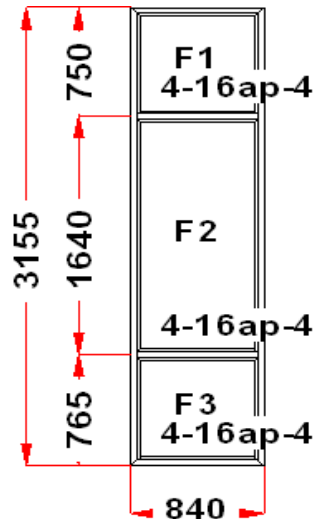

Наименование изделия: 01; Заказ оконный M450640НЛ8 от 13.11.2024 12:46:35

Профиль	Рехау CONSTANTA
Фурнитура	без фурнитуры
Вид изделия	Оконный Блок
Заполнение	
Цвет	Белый
Количество	1 шт
Площадь изделия	2,65 кв.м.
Цена без скидки	12 805 Руб
Цена за кв.м.	4 832 Руб
Скидка	30 %
Итого со скидкой	8 964 Руб

Энергоэффективность	Класс: С
Шумоизоляция	Класс: В
Эстетичность	Класс: А
Долговечность	Класс: А++

Комментарий к изделию:

декор. Белый   Рамка стеклопакета ПВХ серая   Псул между рамой и подоконным профилем   Уплотнение черного цвета   Штапик Прямоугольный   LartaHome Solar   Установлено замкнутое армирование   Установлено усиленное армирование 2мм   (F1) Зап. 1: ПРЕДУПРЕЖДЕНИЕ: Однокамерный стеклопакет   (F2) Зап. 2: ПРЕДУПРЕЖДЕНИЕ: Однокамерный стеклопакет   (F3) Зап. 3: ПРЕДУПРЕЖДЕНИЕ: Однокамерный стеклопакет   Рама : ПРЕДУПРЕЖДЕНИЕ: Изделие с

Наименование изделия: 01; Заказ оконный M450640НЛ9 от 13.11.2024 12:46:47

Профиль	Рехау CONSTANTA
Фурнитура	без фурнитуры
Вид изделия	Оконный Блок
Заполнение	
Цвет	Белый
Количество	1 шт
Площадь изделия	2,65 кв.м.
Цена без скидки	12 805 Руб
Цена за кв.м.	4 832 Руб
Скидка	30 %
Итого со скидкой	8 964 Руб

Энергоэффективность	Класс: С
Шумоизоляция	Класс: В
Эстетичность	Класс: А
Долговечность	Класс: А++

Комментарий к изделию:

декор. Белый   Рамка стеклопакета ПВХ серая   Псул между рамой и подоконным профилем   Уплотнение черного цвета   Штапик Прямоугольный   LartaHome Solar   Установлено замкнутое армирование   Установлено усиленное армирование 2мм