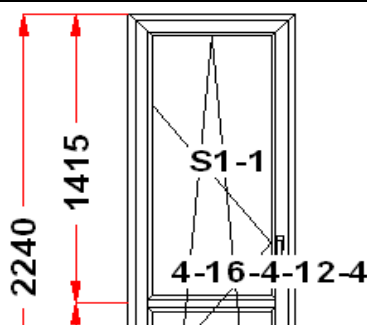

Декор: Белый
Рамка стеклопакета ПВХ серая
Уплотнение черного цвета
Штапик Прямоугольный
(F1) Зап. 1: ПРЕДУПРЕЖДЕНИЕ:
Заполнение сэндвич панель
Рама : ПРЕДУПРЕЖДЕНИЕ: Изделие с
подставочным профилем высотой 30мм

Наименование изделия: 01; Заказ оконный 443328НЛ от 10.09.2024 15:27:49

Профиль	Рехау CONSTANTA
Фурнитура	Siegenia Favorit
Вид изделия	Оконный Блок
Заполнение	
Цвет	Белый
Количество	1 шт
Площадь изделия	3,6 кв.м.
Цена без скидки	24 393 Руб
Цена за кв.м.	6 771 Руб
Скидка	40 %
Итого со скидкой	14 636 Руб

Энергоэффективность	Класс: В
Шумоизоляция	Класс: А
Эстетичность	Класс: А
Долговечность	Класс: А+

Комментарий к изделию:

створки
Декор: Белый
Рамка стеклопакета ПВХ серая
Уплотнение черного цвета
Штапик Прямоугольный
S 1: Щелевое микропроветривание
S 1: Предохранитель ошибочного открывания
(F1) Зап. 2: ПРЕДУПРЕЖДЕНИЕ:
Двухкамерный стеклопакет
(F3) Зап. 3: ПРЕДУПРЕЖДЕНИЕ:
Двухкамерный стеклопакет
(S1) Зап. 1: ПРЕДУПРЕЖДЕНИЕ:
Двухкамерный стеклопакет
Рама : ПРЕДУПРЕЖДЕНИЕ: При таких габаритах, рекомендуется применять усиленное армирование. Выбирайте при построении.
Рама : ПРЕДУПРЕЖДЕНИЕ: Изделие с подставочным профилем высотой 30мм (дополнительно к высоте изделия)
S 1: ПРЕДУПРЕЖДЕНИЕ: в створке будет установлена нижняя петля с регулировкой по прижиму
S 1: ПРЕДУПРЕЖДЕНИЕ: в створке будет установлена угловая передача с роликом и

Наименование изделия: 01; Заказ оконный 618.12-23.3НЛ от 15.10.2024 13:29:24

Профиль	Рехау Delight
Фурнитура	Siegenia Titan AF
Вид изделия	Оконный Блок
Заполнение	
Цвет	Белый
Количество	1 шт
Площадь изделия	1,68 кв.м.
Цена без скидки	20 065 Руб
Цена за кв.м.	11 943 Руб
Скидка	35 %