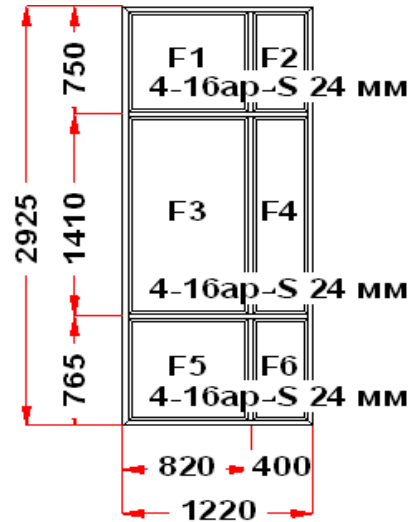

Наименование изделия: 01; Заказ оконный M450641НЛ10 от 14.11.2024 11:38:51

Профиль	Рехау CONSTANTA
Фурнитура	без фурнитуры
Вид изделия	Оконный Блок
Заполнение	
Цвет	Белый
Количество	1 шт
Площадь изделия	3,57 кв.м.
Цена без скидки	17 075 Руб
Цена за кв.м.	4 785 Руб
Скидка	30 %
Итого со скидкой	11 953 Руб

Энергоэффективность	Класс: С
Шумоизоляция	Класс: В
Эстетичность	Класс: А
Долговечность	Класс: А++

Комментарий к изделию:

декор. Белый
Рамка стеклопакета ПВХ серая
Псул между рамой и подоконным профилем
Уплотнение черного цвета
Штапик Прямоугольный
LartaHome Solar
Установлено замкнутое армирование
Установлено усиленное армирование 2мм
(F1) Зап. 1: ПРЕДУПРЕЖДЕНИЕ:
Однокамерный стеклопакет
(F2) Зап. 2: ПРЕДУПРЕЖДЕНИЕ:
Заполнение сендвич панель
(F3) Зап. 3: ПРЕДУПРЕЖДЕНИЕ:
Однокамерный стеклопакет
(F4) Зап. 4: ПРЕДУПРЕЖДЕНИЕ:
Заполнение сендвич панель
(F5) Зап. 5: ПРЕДУПРЕЖДЕНИЕ:
Однокамерный стеклопакет
(F6) Зап. 6: ПРЕДУПРЕЖДЕНИЕ:
Заполнение сендвич панель

Наименование изделия: 01; Заказ оконный M450641НЛ11 от 14.11.2024 11:39:08

Профиль	Рехау CONSTANTA
Фурнитура	Siegenia Titan AF
Вид изделия	Оконный Блок
Заполнение	
Цвет	Белый
Количество	1 шт
Площадь изделия	2,46 кв.м.
Цена без скидки	16 608 Руб
Цена за кв.м.	6 759 Руб
Скидка	30 %
Итого со скидкой	11 626 Руб

Энергоэффективность	Класс: С
Шумоизоляция	Класс: В
Эстетичность	Класс: А
Долговечность	Класс: А++

Комментарий к изделию: