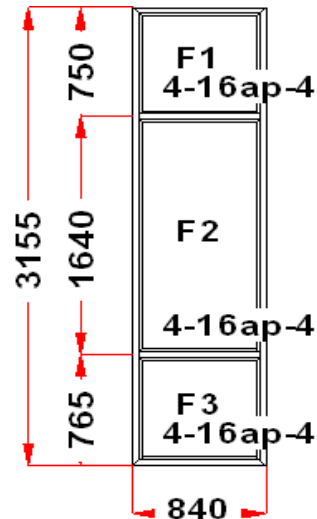

Наименование изделия: 01; Заказ оконный M450640НЛ14 от 13.11.2024 12:47:32

Профиль	Рехау CONSTANTA
Фурнитура	без фурнитуры
Вид изделия	Оконный Блок
Заполнение	
Цвет	Белый
Количество	1 шт
Площадь изделия	2,65 кв.м.
Цена без скидки	12 805 Руб
Цена за кв.м.	4 832 Руб
Скидка	30 %
Итого со скидкой	8 964 Руб

Энергоэффективность	Класс: C
Шумоизоляция	Класс: B
Эстетичность	Класс: A
Долговечность	Класс: A++

Комментарий к изделию:

декор. Белый
Рамка стеклопакета ПВХ серая
Псул между рамой и подоконным профилем
Уплотнение черного цвета
Штапик Прямоугольный
LartaHome Solar
Установлено замкнутое армирование
Установлено усиленное армирование 2мм
(F1) Зап. 1: ПРЕДУПРЕЖДЕНИЕ:
Однокамерный стеклопакет
(F2) Зап. 2: ПРЕДУПРЕЖДЕНИЕ:
Однокамерный стеклопакет
(F3) Зап. 3: ПРЕДУПРЕЖДЕНИЕ:
Однокамерный стеклопакет
Рама : ПРЕДУПРЕЖДЕНИЕ: Изделие с

Наименование изделия: 01; Заказ оконный M450640НЛ15 от 13.11.2024 12:47:41

Профиль	Рехау CONSTANTA
Фурнитура	без фурнитуры
Вид изделия	Оконный Блок
Заполнение	
Цвет	Белый
Количество	1 шт
Площадь изделия	2,65 кв.м.
Цена без скидки	12 805 Руб
Цена за кв.м.	4 832 Руб
Скидка	30 %
Итого со скидкой	8 964 Руб

Энергоэффективность	Класс: C
Шумоизоляция	Класс: B
Эстетичность	Класс: A
Долговечность	Класс: A++

Комментарий к изделию:

декор. Белый
Рамка стеклопакета ПВХ серая
Псул между рамой и подоконным профилем
Уплотнение черного цвета
Штапик Прямоугольный
LartaHome Solar
Установлено замкнутое армирование
Установлено усиленное армирование 2мм