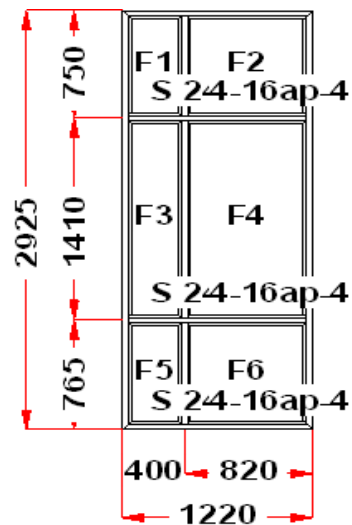

Наименование изделия: 01; Заказ оконный M450641НЛ6 от 14.11.2024 11:37:42

Профиль	Рехау CONSTANTA
Фурнитура	без фурнитуры
Вид изделия	Оконный Блок
Заполнение	
Цвет	Белый
Количество	1 шт
Площадь изделия	3,85 кв.м.
Цена без скидки	18 142 Руб
Цена за кв.м.	4 713 Руб
Скидка	30 %
Итого со скидкой	12 699 Руб

Энергоэффективность	Класс: С
Шумоизоляция	Класс: В
Эстетичность	Класс: А
Долговечность	Класс: А++

Комментарий к изделию:

декор. Белый
Рамка стеклопакета ПВХ серая
Псул между рамой и подоконным профилем
Уплотнение черного цвета
Штапик Прямоугольный
LartaHome Solar
Установлено замкнутое армирование
Установлено усиленное армирование 2мм
(F1) Зап. 1: ПРЕДУПРЕЖДЕНИЕ:
Однокамерный стеклопакет
(F2) Зап. 2: ПРЕДУПРЕЖДЕНИЕ:
Заполнение сендвич панель
(F3) Зап. 3: ПРЕДУПРЕЖДЕНИЕ:
Однокамерный стеклопакет
(F4) Зап. 4: ПРЕДУПРЕЖДЕНИЕ:
Заполнение сендвич панель
(F5) Зап. 5: ПРЕДУПРЕЖДЕНИЕ:
Однокамерный стеклопакет
(F6) Зап. 6: ПРЕДУПРЕЖДЕНИЕ:
Заполнение сендвич панель

Наименование изделия: 01; Заказ оконный M450641НЛ7 от 14.11.2024 11:37:59

Профиль	Рехау CONSTANTA
Фурнитура	без фурнитуры
Вид изделия	Оконный Блок
Заполнение	
Цвет	Белый
Количество	1 шт
Площадь изделия	3,57 кв.м.
Цена без скидки	17 075 Руб
Цена за кв.м.	4 785 Руб
Скидка	30 %
Итого со скидкой	11 953 Руб

Энергоэффективность	Класс: С
Шумоизоляция	Класс: В
Эстетичность	Класс: А
Долговечность	Класс: А++

Комментарий к изделию: