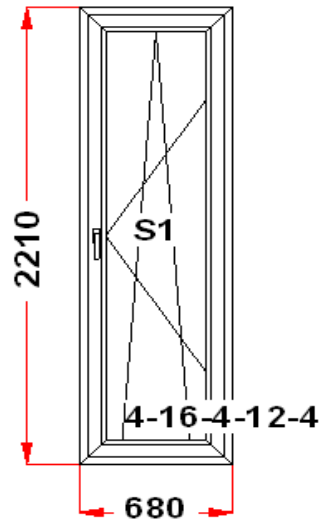

Энергоэффективность	Класс: B
Шумоизоляция	Класс: A+
Эстетичность	Класс: A
Долговечность	Класс: A++

**Комментарий к изделию:**

Ст : Высота ручки 1047 мм от низа фальца створки  
 Декор: Белый  
 Рамка стеклопакета ПВХ серая  
 Псул между рамой и подоконным профилем  
 Уплотнение черного цвета  
 Штапик Прямоугольный  
 S 1: Балконная защелка  
 S 1: Вклейка с\пакета в створку  
 S 1: Щелевое микропроветривание  
 S 1: Предохранитель ошибочного открывания  
 (S1) Зап. 1: ПРЕДУПРЕЖДЕНИЕ:  
 Двухкамерный стеклопакет  
 Рама : ПРЕДУПРЕЖДЕНИЕ: Изделие с подставочным профилем высотой 30мм (дополнительно к высоте изделия)  
 S 1: ПРЕДУПРЕЖДЕНИЕ: Вклейка с\пакета в створку.  
 S 1: ПРЕДУПРЕЖДЕНИЕ: При высоте створки более 1800 по фальцу, и отсутствии горизонтального импоста в створке, **НАСТОЯТЕЛЬНО РЕКОМЕНДУЕТСЯ ВКЛЕЙКА СПАКЕТА В СТВОРКУ.** Сохранит геометрию створки при эксплуатации и повысит работоспособность створки.  
 S 1: ПРЕДУПРЕЖДЕНИЕ: в створке будет установлена нижняя петля с регулировкой по прижиму  
 S 1: ПРЕДУПРЕЖДЕНИЕ: в створке будет