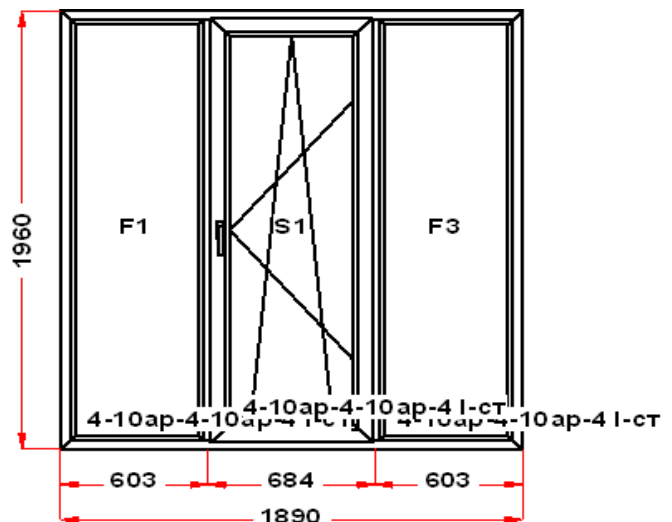

Комментарий к изделию: