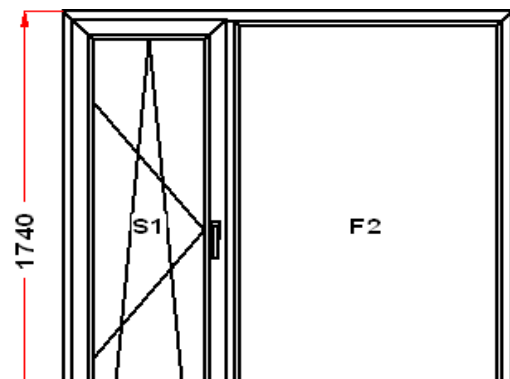

Энергоэффективность	Класс: B
Шумоизоляция	Класс: A
Эстетичность	Класс: A
Долговечность	Класс: A+

Комментарий к изделию:

СТ : Высота ручки 818 мм от низа фальца створки  
 Декор: Белый  
 Рамка стеклопакета ПВХ серая  
 Уплотнение черного цвета  
 Штапик Прямоугольный  
 S 1: Щелевое микропроветривание  
 S 1: Предохранитель ошибочного открывания  
 Рама : ПРЕДУПРЕЖДЕНИЕ: Изделие с подставочным профилем высотой 30мм (дополнительно к высоте изделия)  
 S 1: ПРЕДУПРЕЖДЕНИЕ: в створке будет установлена нижняя петля с регулировкой по прижиму  
 S 1: ПРЕДУПРЕЖДЕНИЕ: Вид со стороны петель, ручка справа, петли слева, створка открывается справа налево.  
 (S1) Зап. 1: ПРЕДУПРЕЖДЕНИЕ: