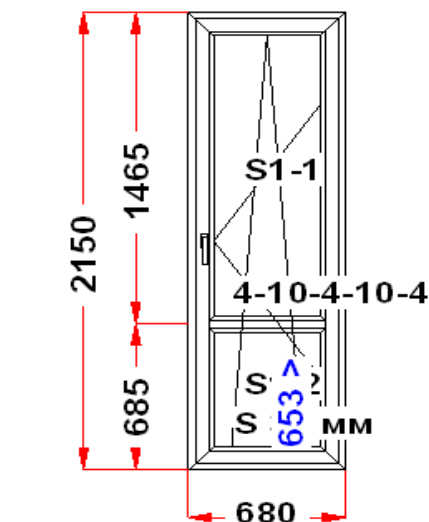

S1 : Высота ручки 1023 мм от низа фальца створки
Декор: Белый
Рамка стеклопакета ПВХ серая
Уплотнение черного цвета
Штапик Прямоугольный
S 1: Предохранитель ошибочного открывания
(F1) Зап. 2: ПРЕДУПРЕЖДЕНИЕ:
Двухкамерный стеклопакет
(F3) Зап. 3: ПРЕДУПРЕЖДЕНИЕ:
Двухкамерный стеклопакет
(S1) Зап. 1: ПРЕДУПРЕЖДЕНИЕ:
Двухкамерный стеклопакет
Рама : ПРЕДУПРЕЖДЕНИЕ: Изделие с подставочным профилем высотой 30мм (дополнительно к высоте изделия)
S 1: ПРЕДУПРЕЖДЕНИЕ: При высоте створки более 1800 по фальцу, и отсутствии горизонтального импоста в створке, **НАСТОЯТЕЛЬНО РЕКОМЕНДУЕТСЯ ВКЛЕЙКА СПАКЕТА В СТВОРКУ**. Сохранит геометрию створки при эксплуатации и повысит работоспособность створки.
S 1: ПРЕДУПРЕЖДЕНИЕ: в створке будет установлена нижняя петля с регулировкой

Наименование изделия: 01; Заказ оконный 442343НЛ2 от 14.08.2024 16:42:40

Профиль	ULTRA 62
Фурнитура	UPT
Вид изделия	Оконный Блок
Заполнение	
Цвет	Белый
Количество	1 шт
Площадь изделия	1,46 кв.м.
Цена без скидки	9 320 Руб
Цена за кв.м.	6 375 Руб
Скидка	30 %
Итого со скидкой	6 524 Руб

Энергоэффективность	Класс: В
Шумоизоляция	Класс: В
Эстетичность	Класс: А
Долговечность	Класс: А

Комментарий к изделию:

S1 : Высота ручки 1023 мм от низа фальца створки
Декор: Белый
Рамка стеклопакета ПВХ серая
Уплотнение черного цвета
Штапик Прямоугольный
S 1: Балконная защелка
S 1: Щелевое микропроветривание
S 1: Предохранитель ошибочного открывания
(S1-1) Зап. 1: ПРЕДУПРЕЖДЕНИЕ:
Двухкамерный стеклопакет
(S1-2) Зап. 2: ПРЕДУПРЕЖДЕНИЕ:
Заполнение сэндвич панель
Рама : ПРЕДУПРЕЖДЕНИЕ: При таких