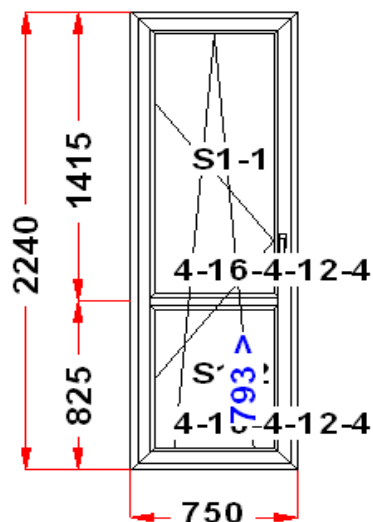

Комментарий к изделию: