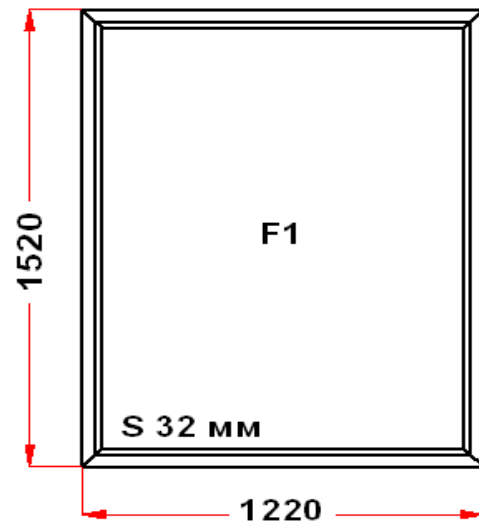

Комментарий к изделию:

створки
Декор: Белый
Рамка стеклопакета ПВХ серая
Уплотнение черного цвета
Штапик Прямоугольный
S 1: Щелевое микропроветривание
S 1: Предохранитель ошибочного открывания
(F1) Зап. 2: ПРЕДУПРЕЖДЕНИЕ:
Двухкамерный стеклопакет
(F3) Зап. 3: ПРЕДУПРЕЖДЕНИЕ:
Заполнение сендвич панель
(S1) Зап. 1: ПРЕДУПРЕЖДЕНИЕ:
Двухкамерный стеклопакет
Рама : ПРЕДУПРЕЖДЕНИЕ: При таких габаритах, рекомендуется применять усиленное армирование. Выбирайте при построении.
Рама : ПРЕДУПРЕЖДЕНИЕ: Изделие с подставочным профилем высотой 30мм (дополнительно к высоте изделия)
S 1: ПРЕДУПРЕЖДЕНИЕ: в створке будет установлена нижняя петля с регулировкой по прижиму
S 1: ПРЕДУПРЕЖДЕНИЕ: в створке будет установлена угловая передача с роликом и

Наименование изделия: 01; Заказ оконный 443328НЛЗ от 10.09.2024 15:27:40

Профиль	Рexau CONSTANTА
Фурнитура	Siegenia Favorit
Вид изделия	Оконный Блок
Заполнение	
Цвет	Белый
Количество	1 шт
Площадь изделия	1,85 кв.м.
Цена без скидки	5 936 Руб
Цена за кв.м.	3 201 Руб
Скидка	25 %
Итого со скидкой	4 452 Руб

Энергоэффективность	Класс: А+
Шумоизоляция	Класс: В
Эстетичность	Класс: А
Долговечность	Класс: А++

Комментарий к изделию:

Декор: Белый
Рамка стеклопакета ПВХ серая
Уплотнение черного цвета
Штапик Прямоугольный
(F1) Зап. 1: ПРЕДУПРЕЖДЕНИЕ:
Заполнение сендвич панель
Рама : ПРЕДУПРЕЖДЕНИЕ: Изделие с подставочным профилем высотой 30мм