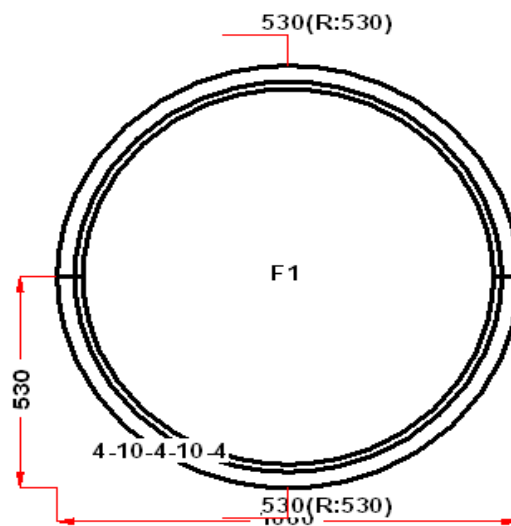

Наименование изделия: 01; Заказ оконный 446430НЛ от 21.10.2024 14:28:25

Профиль	ULTRA i 70