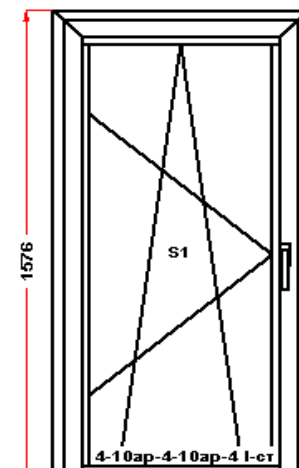

Наименование изделия: 01; Заказ оконный 816.11-23НЛ от 07.02.2024 10:24:58

Профиль	ULTRA i 70
Фурнитура	Siegenia Titan AF
Вид изделия	Оконный Блок
Заполнение	
Цвет	Белый
Количество	1 шт
Площадь изделия	1,5 кв.м.
Цена без скидки	17 567 Руб
Цена за кв.м.	11 690 Руб
Скидка	60 %
Итого со скидкой	7 027 Руб

Энергоэффективность	Класс: B
Шумоизоляция	Класс: A+
Эстетичность	Класс: A
Долговечность	Класс: A++

Комментарий к изделию:

Ст : Высота ручки 1047 мм от низа фальца створки
Декор: Белый
Рамка стеклопакета ПВХ серая
Псул между рамой и подоконным профилем
Уплотнение черного цвета
Штапик Прямоугольный
S 1: Балконная защелка
S 1: Вклейка с\пакета в створку
S 1: Щелевое микропроветривание
S 1: Предохранитель ошибочного открывания
(S1) Зап. 1: ПРЕДУПРЕЖДЕНИЕ:
Двухкамерный стеклопакет
Рама : ПРЕДУПРЕЖДЕНИЕ: Изделие с подставочным профилем высотой 30мм (дополнительно к высоте изделия)
S 1: ПРЕДУПРЕЖДЕНИЕ: Вклейка с\пакета в створку.
S 1: ПРЕДУПРЕЖДЕНИЕ: При высоте створки более 1800 по фальцу, и отсутствии горизонтального импоста в створке, **НАСТОЯТЕЛЬНО РЕКОМЕНДУЕТСЯ ВКЛЕЙКА СПАКЕТА В СТВОРКУ.** Сохранит геометрию створки при эксплуатации и повысит работоспособность створки.
S 1: ПРЕДУПРЕЖДЕНИЕ: в створке будет установлена нижняя петля с регулировкой по прижиму
S 1: ПРЕДУПРЕЖДЕНИЕ: в створке будет

Вклейка СП;

Наименование изделия: 01; Заказ оконный 393532НЛ от 07.02.2024 12:14:42

Профиль	МП-65 Татпроф
Фурнитура	STAC
Вид изделия	Оконный Блок Алюминий
Заполнение	
Цвет	RAL 8025
Количество	1 шт
Площадь изделия	1,19 кв.м.
Цена без скидки	40 302 Руб
Цена за кв.м.	33 825 Руб
Скидка	60 %
Итого со скидкой	16 121 Руб

Энергоэффективность	Класс: A
Шумоизоляция	Класс: A
Эстетичность	Класс: A