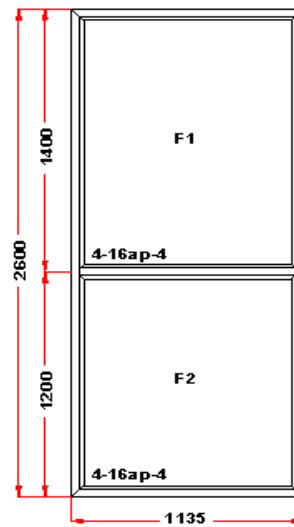

Наименование изделия: 01; Заказ оконный 443328НЛ2 от 10.09.2024 15:27:29

Профиль	Рехау CONSTANTA
Фурнитура	Siegenia Favorit
Вид изделия	Оконный Блок
Заполнение	
Цвет	Белый
Количество	1 шт
Площадь изделия	3,78 кв.м.
Цена без скидки	22 461 Руб
Цена за кв.м.	5 935 Руб
Скидка	25 %
Итого со скидкой	16 846 Руб

Энергоэффективность	Класс: В
Шумоизоляция	Класс: В
Эстетичность	Класс: А
Долговечность	Класс: А+