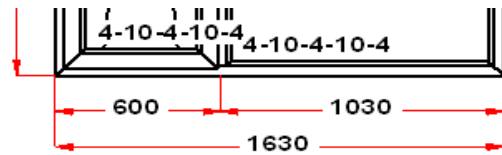

Энергоэффективность	Класс: B
Шумоизоляция	Класс: A
Эстетичность	Класс: A
Долговечность	Класс: A+

Комментарий к изделию:

СТ : Высота ручки 818 мм от низа фальца створки  
 Декор: Белый  
 Рамка стеклопакета ПВХ серая  
 Уплотнение черного цвета  
 Штапик Прямоугольный  
 S 1: Щелевое микропроветривание  
 S 1: Предохранитель ошибочного открывания  
 Рама : ПРЕДУПРЕЖДЕНИЕ: Изделие с подставочным профилем высотой 30мм (дополнительно к высоте изделия)  
 S 1: ПРЕДУПРЕЖДЕНИЕ: в створке будет установлена нижняя петля с регулировкой по прижиму  
 S 1: ПРЕДУПРЕЖДЕНИЕ: Вид со стороны петель, ручка справа, петли слева, створка открывается справа налево.  
 (S1) Зап. 1: ПРЕДУПРЕЖДЕНИЕ: