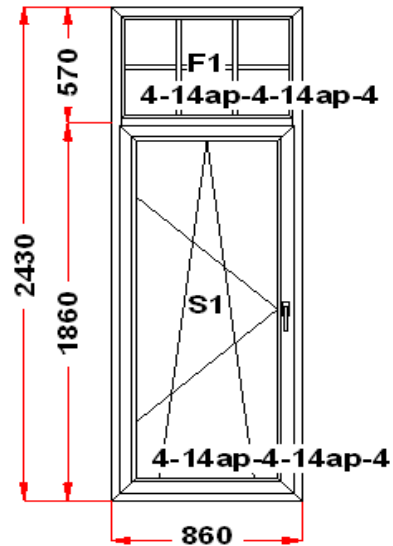

Наименование изделия: 01; Заказ оконный 415420НЛ от 19.02.2024 10:10:05

Профиль	Рехау GRAZIO
Фурнитура	Siegenia Favorit
Вид изделия	Оконный Блок
Заполнение	
Цвет	Коричневый дуб (UQ901-U4)/Белый
Количество	1 шт
Площадь изделия	2,09 кв.м.
Цена без скидки	23 223 Руб
Цена за кв.м.	11 113 Руб
Скидка	60 %
Итого со скидкой	9 289 Руб

Энергоэффективность	Класс: A++
Шумоизоляция	Класс: A
Эстетичность	Класс: A
Долговечность	Класс: A+

Комментарий к изделию:

створки
Декор: Белый
Рамка стеклопакета ПВХ серая
Уплотнение черного цвета
Штапик Прямоугольный
LartaHome Solar
Фальшпереплёт 27*8
S 1: Щелевое микропроветривание
(F1) Зап. 2: ПРЕДУПРЕЖДЕНИЕ:
Двухкамерный стеклопакет
(S1) Зап. 1: ПРЕДУПРЕЖДЕНИЕ:
Двухкамерный стеклопакет
Рама : ПРЕДУПРЕЖДЕНИЕ: При таких габаритах, рекомендуется применять усиленное армирование. Выбирайте при построении.
Рама : ПРЕДУПРЕЖДЕНИЕ: Для цветных окон выберите в свойствах рамы Армирование 2 мм
Рама : ПРЕДУПРЕЖДЕНИЕ: Изделие с подставочным профилем высотой 30мм (дополнительно к высоте изделия)
S 1: ПРЕДУПРЕЖДЕНИЕ: При таких габаритах створки, рекомендуется при построении выбрать вклейку с/пакета для корректной работы створки и фурнитуры.
S 1: ПРЕДУПРЕЖДЕНИЕ: Настоятельно рекомендуется поменять комплектацию фурнитуры. на таких размерах створки необходимо использовать угловую передачу с приподнимателем.
S 1: ПРЕДУПРЕЖДЕНИЕ: в створке будет

Наименование изделия: 01; Заказ оконный 436700НЛ от 20.06.2024 11:19:24

Профиль	ULTRA 62
Фурнитура	Siegenia Favorit
Вид изделия	Оконный Блок
Заполнение	
Цвет	Белый
Количество	1 шт
Площадь изделия	2,84 кв.м.
Цена без скидки	17 854 Руб
Цена за кв.м.	6 295 Руб
Скидка	40 %
Итого со скидкой	10 712 Руб