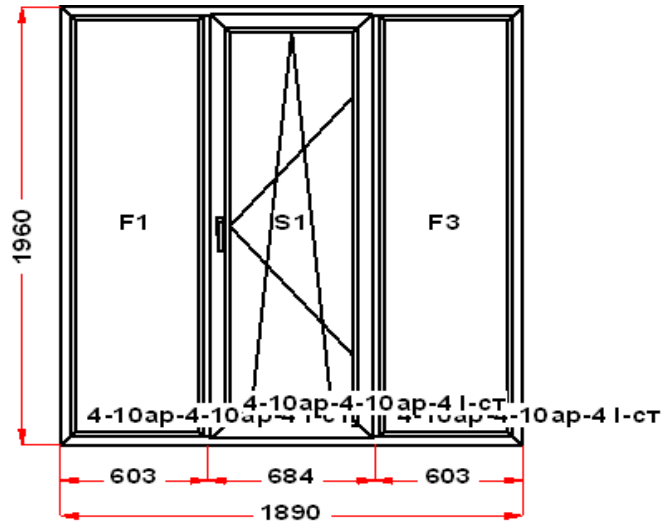

Наименование изделия: 01; Заказ оконный Д006.06-24НЛ1 от 05.08.2024 11:29:40

Профиль	ULTRA 62
Фурнитура	Vorne
Вид изделия	Оконный Блок
Заполнение	
Цвет	Белый
Количество	1 шт
Площадь изделия	3,7 кв.м.
Цена без скидки	25 800 Руб
Цена за кв.м.	6 965 Руб
Скидка	30 %
Итого со скидкой	18 060 Руб

Энергоэффективность	Класс: А
Шумоизоляция	Класс: А
Эстетичность	Класс: А
Долговечность	Класс: А

Комментарий к изделию:

Ст.: Высота ручки 920 мм от низа фальца створки
Декор: Белый
Рамка стеклопакета ПВХ серая
Уплотнение черного цвета
Штапик Прямоугольный
S 1: Предохранитель ошибочного открывания
Рама : ПРЕДУПРЕЖДЕНИЕ: Изделие с подставочным профилем высотой 30мм (дополнительно к высоте изделия)
S 1: ПРЕДУПРЕЖДЕНИЕ: При высоте створки более 1800 по фальцу, и отсутствии горизонтального импоста в створке, **НАСТОЯТЕЛЬНО РЕКОМЕНДУЕТСЯ ВКЛЕЙКА СПАКЕТА В СТВОРКУ**. Сохранит геометрию створки при эксплуатации и повысит работоспособность створки.
S 1: ПРЕДУПРЕЖДЕНИЕ: в створке будет установлена нижняя петля с регулировкой по прижиму
S 1: ПРЕДУПРЕЖДЕНИЕ: Вид со стороны петель, ручка слева, петли справа, створка открывается слева направо.
(S1) Зап. 1: ПРЕДУПРЕЖДЕНИЕ: Двухкамерный стеклопакет