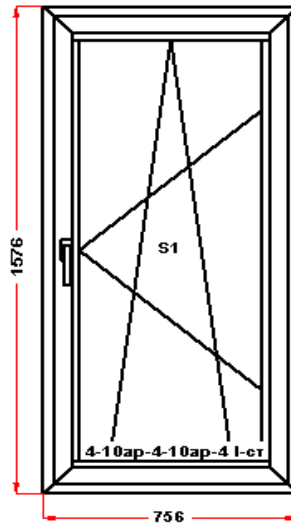

Долговечность	Класс: А

Комментарий к изделию:

Псул между рамой и подоконным профилем
Уплотнение черного цвета
Штапик Прямоугольный
Скрытые петли STAC
(S1) Зап. 1: ПРЕДУПРЕЖДЕНИЕ:
Двухкамерный стеклопакет
Рама : ПРЕДУПРЕЖДЕНИЕ: Изделие с
подставочным профилем высотой 24мм
(дополнительно к высоте изделия)
S 1: ПРЕДУПРЕЖДЕНИЕ: Вид со стороны
петель, ручка справа, петли слева, створка

Наименование изделия: 01; Заказ оконный 393532НЛ2 от 07.02.2024 12:15:04

Профиль	МП-65 Татпроф
Фурнитура	STAC
Вид изделия	Оконный Блок Алюминий
Заполнение	
Цвет	RAL 8025
Количество	1 шт
Площадь изделия	1,19 кв.м.
Цена без скидки	40 302 Руб
Цена за кв.м.	33 825 Руб
Скидка	60 %
Итого со скидкой	16 121 Руб

Энергоэффективность	Класс: А
Шумоизоляция	Класс: А
Эстетичность	Класс: А
Долговечность	Класс: А

Комментарий к изделию:

Псул между рамой и подоконным профилем
Уплотнение черного цвета
Штапик Прямоугольный
Скрытые петли STAC
(S1) Зап. 1: ПРЕДУПРЕЖДЕНИЕ:
Двухкамерный стеклопакет
Рама : ПРЕДУПРЕЖДЕНИЕ: Изделие с
подставочным профилем высотой 24мм
(дополнительно к высоте изделия)
S 1: ПРЕДУПРЕЖДЕНИЕ: Вид со стороны
петель, ручка слева, петли справа, створка