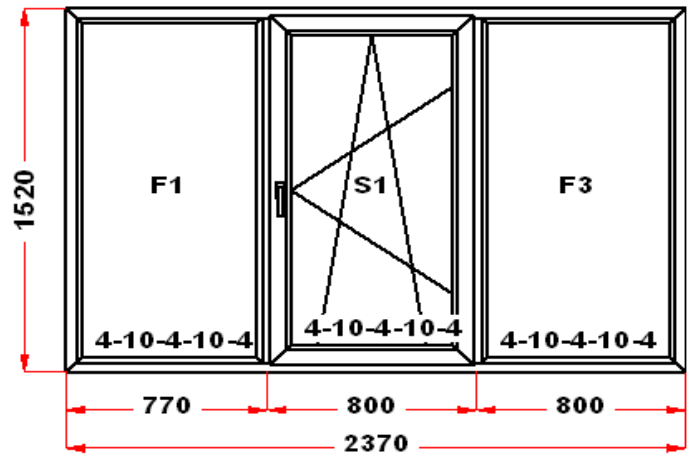

Наименование изделия: 01; Заказ оконный 443328НЛ от 10.09.2024 15:27:49

Профиль	Рехау CONSTANTA
Фурнитура	Siegenia Favorit
Вид изделия	Оконный Блок
Заполнение	
Цвет	Белый
Количество	1 шт
Площадь изделия	3,6 кв.м.
Цена без скидки	24 393 Руб
Цена за кв.м.	6 771 Руб
Скидка	25 %
Итого со скидкой	18 295 Руб

Энергоэффективность	Класс: В
Шумоизоляция	Класс: А
Эстетичность	Класс: А
Долговечность	Класс: А+

Комментарий к изделию:

створки
Декор: Белый
Рамка стеклопакета ПВХ серая
Уплотнение черного цвета
Штапик Прямоугольный
S 1: Щелевое микропроветривание
S 1: Предохранитель ошибочного открывания
(F1) Зап. 2: ПРЕДУПРЕЖДЕНИЕ: Двухкамерный стеклопакет
(F3) Зап. 3: ПРЕДУПРЕЖДЕНИЕ: Двухкамерный стеклопакет
(S1) Зап. 1: ПРЕДУПРЕЖДЕНИЕ: Двухкамерный стеклопакет
Рама : ПРЕДУПРЕЖДЕНИЕ: При таких габаритах, рекомендуется применять усиленное армирование. Выбирайте при построении.
Рама : ПРЕДУПРЕЖДЕНИЕ: Изделие с подставочным профилем высотой 30мм (дополнительно к высоте изделия)
S 1: ПРЕДУПРЕЖДЕНИЕ: в створке будет установлена нижняя петля с регулировкой по прижиму
S 1: ПРЕДУПРЕЖДЕНИЕ: в створке будет установлена угловая передача с роликом и