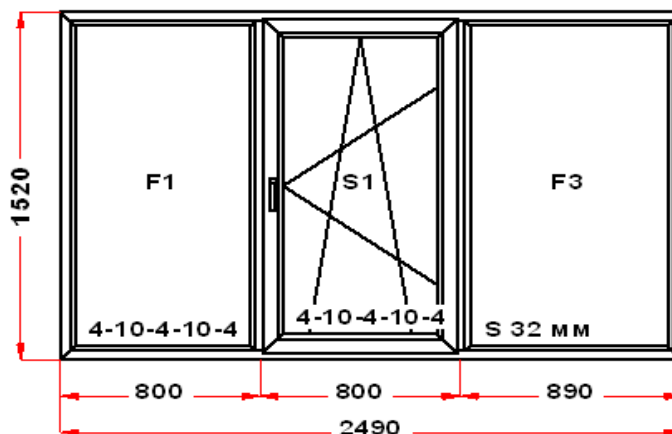

габаритах, рекомендуется применять усиленное армирование. Выбирайте при построении.
Рама : ПРЕДУПРЕЖДЕНИЕ: Изделие с подставочным профилем высотой 30мм (дополнительно к высоте изделия)
S 1: ПРЕДУПРЕЖДЕНИЕ: При высоте створки более 1800 по фальцу, и отсутствии горизонтального импоста в створке, **НАСТОЯТЕЛЬНО РЕКОМЕНДУЕТСЯ ВКЛЕЙКА СПАКЕТА В СТВОРКУ**. Сохранит геометрию створки при эксплуатации и повысит работоспособность створки.
S 1: ПРЕДУПРЕЖДЕНИЕ: в створке будет

Наименование изделия: 01; Заказ оконный M442049НЛ от 30.08.2024 18:36:51

Профиль	Рехау CONSTANTA
Фурнитура	Siegenia Titan AF
Вид изделия	Оконный Блок
Заполнение	
Цвет	RAL 7005/Белый
Количество	1 шт
Площадь изделия	2,95 кв.м.
Цена без скидки	16 800 Руб
Цена за кв.м.	5 693 Руб
Скидка	30 %
Итого со скидкой	11 760 Руб

Энергоэффективность	Класс: С
Шумоизоляция	Класс: В
Эстетичность	Класс: А
Долговечность	Класс: А++

Комментарий к изделию:

Декор: Белый
Рамка стеклопакета ПВХ серая
Уплотнение черного цвета
Штапик Прямоугольный
WIN Air (только 4 или 6 мм)
Установлено усиленное армирование 2мм
(F1) Зап. 1: ПРЕДУПРЕЖДЕНИЕ:
Однокамерный стеклопакет
(F2) Зап. 2: ПРЕДУПРЕЖДЕНИЕ:
Однокамерный стеклопакет
Рама : ПРЕДУПРЕЖДЕНИЕ: Изделие с подставочным профилем высотой 30мм (дополнительно к высоте изделия)

Наименование изделия: 01; Заказ оконный 443328НЛ2 от 10.09.2024 15:27:29

Профиль	Рехау CONSTANTA
Фурнитура	Siegenia Favorit
Вид изделия	Оконный Блок
Заполнение	
Цвет	Белый
Количество	1 шт
Площадь изделия	3,78 кв.м.
Цена без скидки	22 461 Руб
Цена за кв.м.	5 935 Руб
Скидка	25 %
Итого со скидкой	16 846 Руб

Энергоэффективность	Класс: В
Шумоизоляция	Класс: В
Эстетичность	Класс: А
Долговечность	Класс: А+