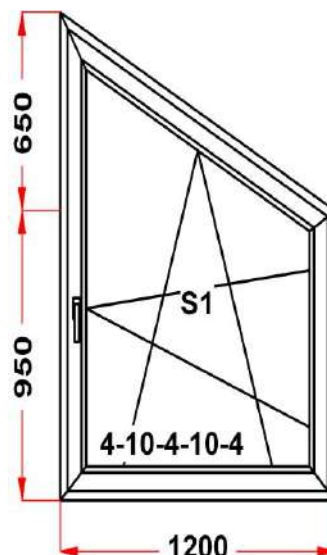

Наименование изделия: 01; Заказ оконный Пк09-06-16КНЛ от 18.08.2022 16:59:23

Профиль	Rehau THERMO
Фурнитура	Siegenia Titan AF
Вид изделия	Оконный Блок
Заполнение	
Цвет	Белый
Количество	1 шт
Площадь изделия	1,92 кв.м.
Цена без скидки	21 366 Руб
Цена за кв.м.	11 128 Руб
Скидка	55 %
Итого со скидкой	9 615 Руб

Энергоэффективность	Класс: B
Шумоизоляция	Класс: A
Эстетичность	Класс: A
Долговечность	Класс: A++

Комментарий к изделию:

Декор: Белый
Рамка стеклопакета ПВХ серая
Псул между рамой и подоконным профилем
Уплотнение черного цвета
Штапик Прямоугольный
S 1: Щелевое микропроветривание
S 1: Предохранитель ошибочного открывания
Рама : ПРЕДУПРЕЖДЕНИЕ: Изделие с подставочным профилем высотой 30мм (дополнительно к высоте изделия)
S 1: ПРЕДУПРЕЖДЕНИЕ: При таких габаритах створки, рекомендуется при построении выбрать вклейку с\пакета для корректной работы створки и фурнитуры.
S 1: ПРЕДУПРЕЖДЕНИЕ: Настоятельно рекомендуется поменять комплектацию фурнитуры. на таких размерах створки необходимо использовать угловую передачу с приподнимателем.
S 1: ПРЕДУПРЕЖДЕНИЕ: в створке будет установлена нижняя петля с регулировкой по прижиму
S 1: ПРЕДУПРЕЖДЕНИЕ: Вид со стороны петель, ручка справа, петли слева, створка открывается справа налево.
(S1) Зап. 1: ПРЕДУПРЕЖДЕНИЕ: Двухкамерный стеклопакет

Наименование изделия: 01; Заказ оконный Пк09-06-16КНЛ2 от 18.08.2022 16:59:35

Профиль	Rehau THERMO
Фурнитура	Siegenia Titan AF
Вид изделия	Оконный Блок
Заполнение	
Цвет	Белый
Количество	1 шт
Площадь изделия	1,92 кв.м.
Цена без скидки	21 366 Руб
Цена за кв.м.	11 128 Руб
Скидка	55 %
Итого со скидкой	9 615 Руб

Энергоэффективность	Класс: B
Шумоизоляция	Класс: A
Эстетичность	Класс: A
Долговечность	Класс: A++