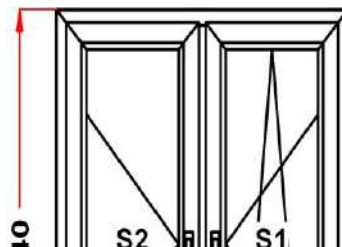

Наименование изделия: 04; Заказ оконный ВД19.06-21НЛ4 от 09.08.2022 16:18:17

Профиль	Rehau INTELIO 80
Фурнитура	Siegenia Titan AF
Вид изделия	Оконный Блок
Заполнение	
Цвет	Белый/Мерцающий черный KDG62-69
Количество	1 шт