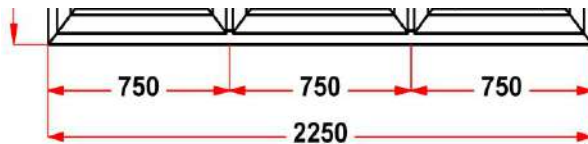

Энергоэффективность	Класс: A+
Шумоизоляция	Класс: A
Эстетичность	Класс: A
Долговечность	Класс: A++