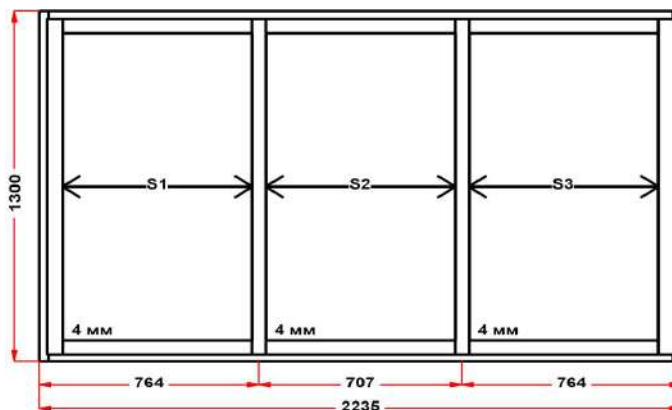

Наименование изделия: 01; Заказ оконный Г61.08-22НЛ от 04.10.2022 14:54:04

Профиль	Provedal C640
Фурнитура	без фурнитуры
Вид изделия	Лоджия раздвижная
Заполнение	
Цвет	Белый
Количество	1 шт
Площадь изделия	2,91 кв.м.
Цена без скидки	18 337 Руб
Цена за кв.м.	6 311 Руб
Скидка	50 %
Итого со скидкой	9 169 Руб

Энергоэффективность	Класс: С
Шумоизоляция	Класс: С
Эстетичность	Класс: А
Долговечность	Класс: А

Комментарий к изделию:

Рамка стеклопакета Алюминий
Псул между рамой и подоконным профилем
Уплотнение черного цвета
Штапик Прямоугольный
Рама : ПРЕДУПРЕЖДЕНИЕ: Выбрана трехполозная рама