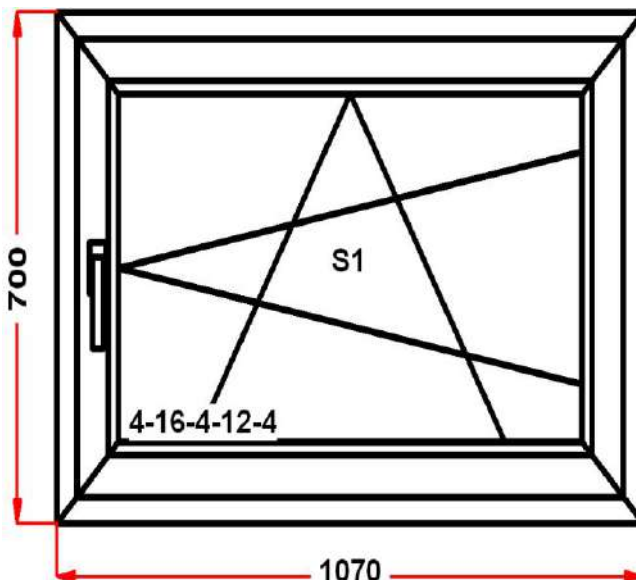

Наименование изделия: 01; Заказ оконный CA19.10-21НЛЗ от 22.02.2022 14:40:02

Профиль	Rehau GRAZIO
Фурнитура	Siegenia Titan AF
Вид изделия	Оконный Блок
Заполнение	
Цвет	Браширов антрацитKDB74-34/Белый
Количество	1 шт
Площадь изделия	0,75 кв.м.
Цена без скидки	12 245 Руб
Цена за кв.м.	16 348 Руб
Скидка	85 %
Итого со скидкой	1 837 Руб

Энергоэффективность	Класс: B
Шумоизоляция	Класс: A+
Эстетичность	Класс: A
Долговечность	Класс: A++

Комментарий к изделию:

Декор: Белый
Рамка стеклопакета ПВХ серая
Псул между рамой и подоконным профилем
Уплотнение черного цвета
Штапик Прямоугольный
S 1: Щелевое микропроветривание
S 1: Предохранитель ошибочного открывания
(S1) Зап. 1: ПРЕДУПРЕЖДЕНИЕ:
Двухкамерный стеклопакет
Рама : ПРЕДУПРЕЖДЕНИЕ: Изделие с подставочным профилем высотой 30мм (дополнительно к высоте изделия)
S 1: ПРЕДУПРЕЖДЕНИЕ: в створке будет установлена угловая передача с роликом и приподнимателем
S 1: ПРЕДУПРЕЖДЕНИЕ: в створке будет установлена нижняя петля с регулировкой по прижиму
S 1: ПРЕДУПРЕЖДЕНИЕ: Вид со стороны петель, ручка слева, петли справа, створка открывается слева направо.