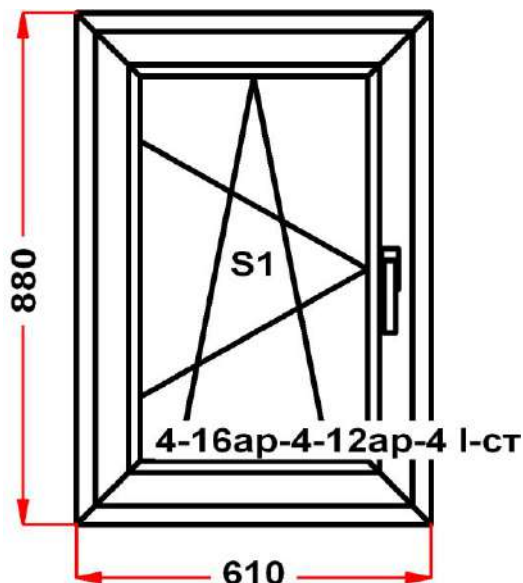

Комментарий к изделию:

Декор: Белый
Рамка стеклопакета ПВХ серая
Псул между рамой и подоконным профилем
Уплотнение черного цвета
Штапик Прямоугольный
S 1: Щелевое микропроветривание
S 1: Предохранитель ошибочного открывания
Рама : ПРЕДУПРЕЖДЕНИЕ: Изделие с подставочным профилем высотой 30мм (дополнительно к высоте изделия)
S 1: ПРЕДУПРЕЖДЕНИЕ: При таких габаритах створки, рекомендуется при построении выбрать вклейку с пакета для корректной работы створки и фурнитуры.
S 1: ПРЕДУПРЕЖДЕНИЕ: Настоятельно рекомендуется поменять комплектацию фурнитуры. на таких размерах створки необходимо использовать угловую передачу с приподнимателем.
S 1: ПРЕДУПРЕЖДЕНИЕ: в створке будет установлена нижняя петля с регулировкой по прижиму
S 1: ПРЕДУПРЕЖДЕНИЕ: Вид со стороны петель, ручка слева, петли справа, створка открывается слева направо.
(S1) Зап. 1: ПРЕДУПРЕЖДЕНИЕ: Двухкамерный стеклопакет

Наименование изделия: 01; Заказ оконный 353061НЛ от 27.09.2022 16:24:08

Профиль	Rehau Delight
Фурнитура	Siegenia Favorit
Вид изделия	Оконный Блок
Заполнение	
Цвет	Коричневый дуб (UQ901-U4)/Белый
Количество	1 шт
Площадь изделия	0,54 кв.м.
Цена без скидки	6 699 Руб
Цена за кв.м.	12 480 Руб
Скидка	50 %
Итого со скидкой	3 350 Руб

Энергоэффективность	Класс: A++
Шумоизоляция	Класс: A+
Эстетичность	Класс: A
Долговечность	Класс: A+

Комментарий к изделию: