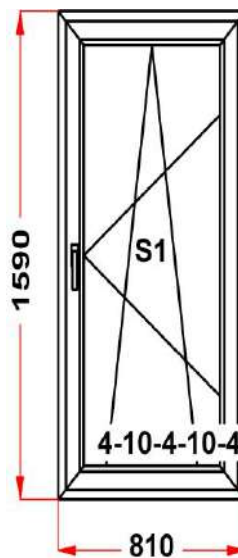

Двухкамерный стеклопакет
Рама : ПРЕДУПРЕЖДЕНИЕ: Изделие с подставочным профилем высотой 30мм (дополнительно к высоте изделия)
S 1: ПРЕДУПРЕЖДЕНИЕ: в створке будет установлена нижняя петля с регулировкой по прижиму
S 1: ПРЕДУПРЕЖДЕНИЕ: в створке будет установлена угловая передача с роликом и приподнимателем
S 1: ПРЕДУПРЕЖДЕНИЕ: Вид со стороны петель, ручка слева, петли справа, створка открывается слева направо.

Наименование изделия: 01; Заказ оконный ПЕ73.06-20НЛ от 27.05.2022 17:33:12

Профиль	ULTRA 62
Фурнитура	Siegenia Titan AF
Вид изделия	Оконный Блок
Заполнение	
Цвет	Белый
Количество	1 шт
Площадь изделия	1,29 кв.м.
Цена без скидки	8 826 Руб
Цена за кв.м.	6 853 Руб
Скидка	70 %
Итого со скидкой	2 648 Руб

Энергоэффективность	Класс: B
Шумоизоляция	Класс: A
Эстетичность	Класс: A
Долговечность	Класс: A++

Комментарий к изделию:

Декор: Белый
Рамка стеклопакета ПВХ серая
Псул между рамой и подоконным профилем
Уплотнение черного цвета
Штапик Прямоугольный
S 1: Щелевое микропроветривание
S 1: Предохранитель ошибочного открывания
Рама : ПРЕДУПРЕЖДЕНИЕ: Изделие с подставочным профилем высотой 30мм (дополнительно к высоте изделия)
S 1: ПРЕДУПРЕЖДЕНИЕ: в створке будет установлена угловая передача с роликом и приподнимателем
S 1: ПРЕДУПРЕЖДЕНИЕ: в створке будет установлена нижняя петля с регулировкой по прижиму
S 1: ПРЕДУПРЕЖДЕНИЕ: Вид со стороны петель, ручка слева, петли справа, створка открывается слева направо.
(S1) Зап. 1: ПРЕДУПРЕЖДЕНИЕ:
Двухкамерный стеклопакет

Наименование изделия: 01; Заказ оконный ВД19.06-21НЛ от 09.08.2022 16:13:48