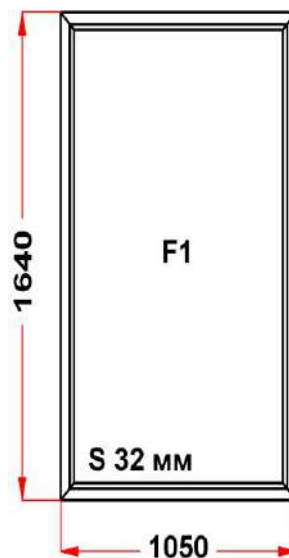

Энергоэффективность	Класс: A+
Шумоизоляция	Класс: B
Эстетичность	Класс: A
Долговечность	Класс: A++

Комментарий к изделию:

Декор: Белый
 Рамка стеклопакета ПВХ серая
 Псул между рамой и подоконным профилем
 Уплотнение черного цвета
 Штапик Прямоугольный
 Рама : ПРЕДУПРЕЖДЕНИЕ: Изделие с подставочным профилем высотой 30мм (дополнительно к высоте изделия)