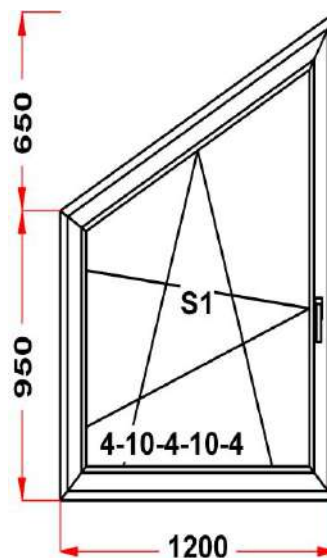

Наименование изделия: 01; Заказ оконный Пк09-06-16КНЛ от 18.08.2022 16:59:23

Профиль	Rehau THERMO
Фурнитура	Siegenia Titan AF
Вид изделия	Оконный Блок
Заполнение	
Цвет	Белый
Количество	1 шт
Площадь изделия	1,92 кв.м.
Цена без скидки	21 366 Руб
Цена за кв.м.	11 128 Руб
Скидка	55 %
Итого со скидкой	9 615 Руб

Энергоэффективность	Класс: B
Шумоизоляция	Класс: A
Эстетичность	Класс: A
Долговечность	Класс: A++

Комментарий к изделию:

Декор: Белый
Рамка стеклопакета ПВХ серая
Псул между рамой и подоконным профилем
Уплотнение черного цвета
Штапик Прямоугольный
S 1: Щелевое микропроветривание
S 1: Предохранитель ошибочного открывания
Рама : ПРЕДУПРЕЖДЕНИЕ: Изделие с подставочным профилем высотой 30мм (дополнительно к высоте изделия)
S 1: ПРЕДУПРЕЖДЕНИЕ: При таких габаритах створки, рекомендуется при построении выбрать вклейку с\пакета для корректной работы створки и фурнитуры.
S 1: ПРЕДУПРЕЖДЕНИЕ: Настоятельно рекомендуется поменять комплектацию фурнитуры. на таких размерах створки необходимо использовать угловую передачу с приподнимателем.
S 1: ПРЕДУПРЕЖДЕНИЕ: в створке будет установлена нижняя петля с регулировкой по прижиму
S 1: ПРЕДУПРЕЖДЕНИЕ: Вид со стороны петель, ручка справа, петли слева, створка открывается справа налево.
(S1) Зап. 1: ПРЕДУПРЕЖДЕНИЕ: Двухкамерный стеклопакет

Наименование изделия: 01; Заказ оконный Пк09-06-16КНЛ2 от 18.08.2022 16:59:35

Профиль	Rehau THERMO
Фурнитура	Siegenia Titan AF
Вид изделия	Оконный Блок
Заполнение	
Цвет	Белый
Количество	1 шт
Площадь изделия	1,92 кв.м.
Цена без скидки	21 366 Руб
Цена за кв.м.	11 128 Руб
Скидка	55 %
Итого со скидкой	9 615 Руб

Энергоэффективность	Класс: B
Шумоизоляция	Класс: A
Эстетичность	Класс: A
Долговечность	Класс: A++