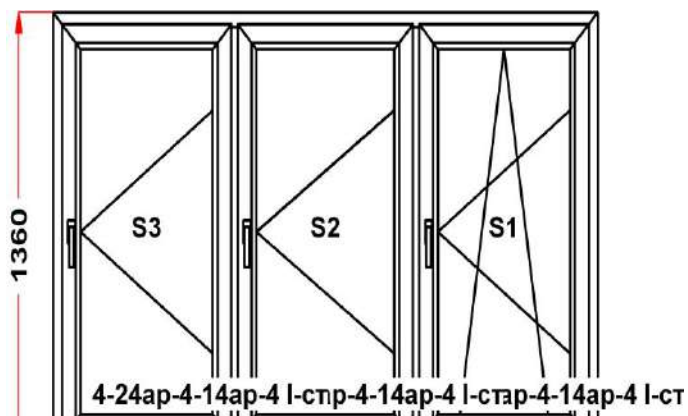

без ручек, покраска фальца, декор накладок RAL 9011
 после монтажа, имеются незначительные повреждения ламинации

Наименование изделия: 03; Заказ оконный ВД19.06-21НЛ3 от 09.08.2022 16:16:39

Профиль	Rehau INTELIO 80
Фурнитура	Siegenia Titan AF
Вид изделия	Оконный Блок
Заполнение	
Цвет	Белый/Мерцающий черный KDG62-69
Количество	1 шт
Площадь изделия	3,06 кв.м.
Цена без скидки	59 495 Руб
Цена за кв.м.	19 443 Руб
Скидка	55 %
Итого со скидкой	26 773 Руб