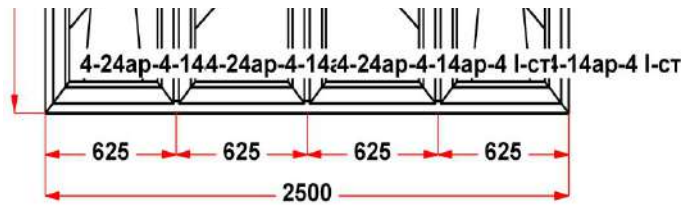

Скидка	55 %
Итого со скидкой	30 655 Руб

Энергоэффективность	Класс: A+
Шумоизоляция	Класс: A
Эстетичность	Класс: A
Долговечность	Класс: A++