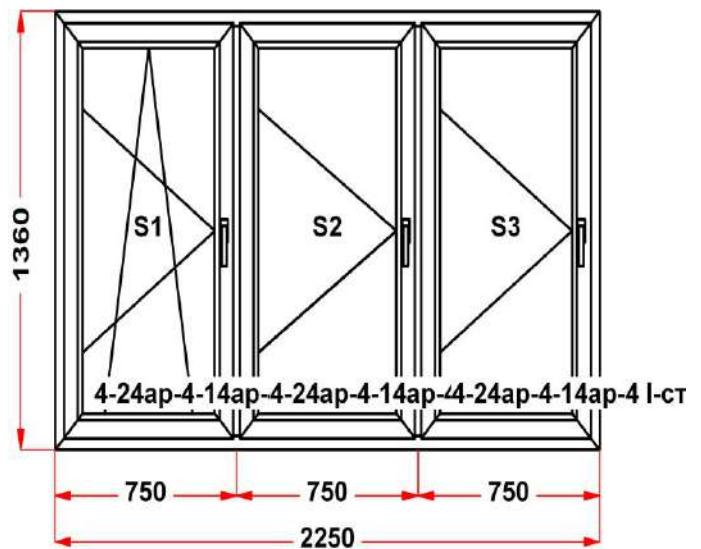

без ручек, покраска фальца, декор накладок RAL 9011
после монтажа, имеются незначительные повреждения ламинации

Наименование изделия: 02; Заказ оконный ВД19.06-21НЛ2 от 09.08.2022 16:15:04

Профиль	Rehau INTELIO 80
Фурнитура	Siegenia Titan AF
Вид изделия	Оконный Блок
Заполнение	
Цвет	Белый/Мерцающий черный KDG62-69
Количество	1 шт
Площадь изделия	3,06 кв.м.
Цена без скидки	56 495 Руб
Цена за кв.м.	18 462 Руб
Скидка	55 %
Итого со скидкой	25 423 Руб

Энергоэффективность	Класс: A+
Шумоизоляция	Класс: A
Эстетичность	Класс: A
Долговечность	Класс: A++

Комментарий к изделию: