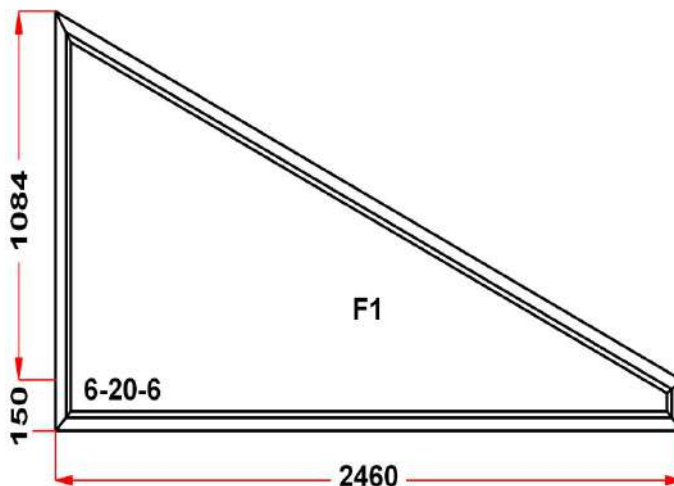

Комментарий к изделию:

Декор: Белый
Рамка стеклопакета Алюминий
Псул между рамой и подоконным профилем
Уплотнение черного цвета
Штапик Прямоугольный
Рама : ПРЕДУПРЕЖДЕНИЕ: Изделие с подставочным профилем высотой 30мм (дополнительно к высоте изделия)
(F1) Зап. 1: ПРЕДУПРЕЖДЕНИЕ:
Однокамерный стеклопакет

СП 6-22-4

Наименование изделия: 01; Заказ оконный 695.08-19НЛ от 18.08.2022 16:39:22

Профиль	ULTRA 62
Фурнитура	Siegenia Favorit
Вид изделия	Оконный Блок
Заполнение	
Цвет	Золотой дуб (UK101-Z8)/Золотой дуб (UK101-Z8)
Количество	1 шт
Площадь изделия	3,04 кв.м.
Цена без скидки	13 056 Руб
Цена за кв.м.	4 301 Руб
Скидка	55 %
Итого со скидкой	5 875 Руб

Энергоэффективность	Класс: C
Шумоизоляция	Класс: A
Эстетичность	Класс: A
Долговечность	Класс: A++

Комментарий к изделию:

Декор: Белый
Рамка стеклопакета Алюминий
Псул между рамой и подоконным профилем
Уплотнение черного цвета
Штапик Прямоугольный
Рама : ПРЕДУПРЕЖДЕНИЕ: Изделие с подставочным профилем высотой 30мм (дополнительно к высоте изделия)
(F1) Зап. 1: ПРЕДУПРЕЖДЕНИЕ:
Однокамерный стеклопакет

СП 6-22-4