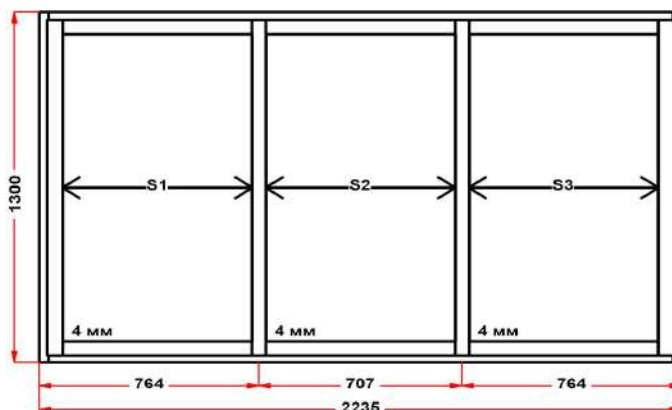

Комментарий к изделию:

Рамка стеклопакета Алюминий
Псул между рамой и подоконным профилем
Уплотнение черного цвета
Штапик Прямоугольный
Рама : ПРЕДУПРЕЖДЕНИЕ: Выбрана трехполозная рама