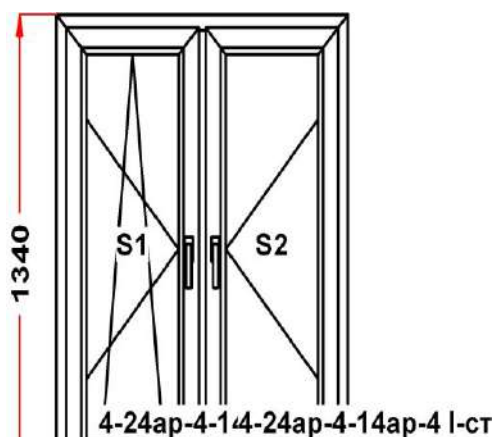

Площадь изделия	1,49 кв.м.
Цена без скидки	36 180 Руб
Цена за кв.м.	24 324 Руб
Скидка	55 %
Итого со скидкой	16 281 Руб

Энергоэффективность	Класс: A+
Шумоизоляция	Класс: A
Эстетичность	Класс: A
Долговечность	Класс: A++

Комментарий к изделию:

Декор: Белый
Рамка стеклопакета ПВХ серая
Покраска изделия по фальцу
Псул между рамой и подоконным профилем
Уплотнение черного цвета
Штапик Прямоугольный
Скрытые внутри окна петли. Угол открывания створки до 100 градусов.
Пыльник
S 1: 6- Без оконной ручки. При необходимости нужную ручку можно выбрать в дополнительной номенклатуре
S 2: 6- Без оконной ручки. При необходимости нужную ручку можно выбрать в дополнительной номенклатуре
S 1: Щелевое микропроветривание
S 1: Предохранитель ошибочного открывания
(S1) Зап. 1: ПРЕДУПРЕЖДЕНИЕ: Двухкамерный стеклопакет
(S2) Зап. 2: ПРЕДУПРЕЖДЕНИЕ: Двухкамерный стеклопакет
Рама : ПРЕДУПРЕЖДЕНИЕ: Изделие с подставочным профилем высотой 30мм (дополнительно к высоте изделия)
S 1: ПРЕДУПРЕЖДЕНИЕ: в створке будет установлена угловая передача с роликом и приподнимателем
S 1: ПРЕДУПРЕЖДЕНИЕ: в створке будет установлена нижняя петля с регулировкой по прижиму
S 1: ПРЕДУПРЕЖДЕНИЕ: Вид со стороны петель, ручка слева, петли справа, створка открывается слева направо.
S 2: ПРЕДУПРЕЖДЕНИЕ: в створке будет установлена угловая передача с роликом и приподнимателем
S 2: ПРЕДУПРЕЖДЕНИЕ: в створке будет установлена нижняя петля с регулировкой по прижиму
S 2: ПРЕДУПРЕЖДЕНИЕ: Вид со стороны петель, ручка справа, петли слева, створка открывается справа налево.

без ручек, покраска фальца, скрытолежащая фурнитура не монтировалось, имеются незначительные повреждения ламинации

Наименование изделия: 05; Заказ оконный ВД19.06-21НЛ5 от 09.08.2022 16:19:42