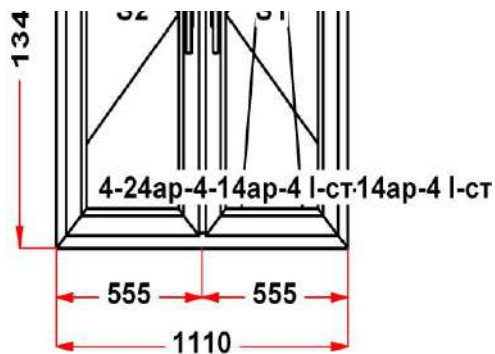

Комментарий к изделию:

Декор: Белый
Рамка стеклопакета ПВХ серая
Покраска изделия по фальцу
Псул между рамой и подоконным профилем
Уплотнение черного цвета
Штапик Прямоугольный
Скрытые внутри окна петли. Угол открывания створки до 100 градусов.
Пыльник
S 1: 6- Без оконной ручки. При необходимости нужную ручку можно выбрать в дополнительной номенклатуре
S 2: 6- Без оконной ручки. При необходимости нужную ручку можно выбрать в дополнительной номенклатуре
S 1: Щелевое микропроветривание
S 1: Предохранитель ошибочного открывания
(S1) Зап. 1: ПРЕДУПРЕЖДЕНИЕ: Двухкамерный стеклопакет
(S2) Зап. 2: ПРЕДУПРЕЖДЕНИЕ: Двухкамерный стеклопакет
Рама : ПРЕДУПРЕЖДЕНИЕ: Изделие с подставочным профилем высотой 30мм (дополнительно к высоте изделия)
S 1: ПРЕДУПРЕЖДЕНИЕ: в створке будет установлена угловая передача с роликом и приподнимателем
S 1: ПРЕДУПРЕЖДЕНИЕ: в створке будет установлена нижняя петля с регулировкой по прижиму
S 1: ПРЕДУПРЕЖДЕНИЕ: Вид со стороны петель, ручка слева, петли справа, створка открывается слева направо.
S 2: ПРЕДУПРЕЖДЕНИЕ: в створке будет установлена угловая передача с роликом и приподнимателем
S 2: ПРЕДУПРЕЖДЕНИЕ: в створке будет установлена нижняя петля с регулировкой по прижиму
S 2: ПРЕДУПРЕЖДЕНИЕ: Вид со стороны петель, ручка справа, петли слева, створка открывается справа налево.

без ручек, покраска фальца, скрытолежащая фурнитура не монтировалось, имеются незначительные повреждения ламинации

Наименование изделия: 05; Заказ оконный ВД19.06-21НЛ5 от 09.08.2022 16:19:42

Профиль	Rehau INTELIO 80
Фурнитура	Siegenia Titan AF
Вид изделия	Оконный Блок
Заполнение	
Цвет	Белый/Мерцающий черный KDG62-69
Количество	1 шт
Площадь изделия	1,49 кв.м.
Цена без скидки	36 180 Руб
Цена за кв.м.	24 324 Руб
Скидка	55 %
Итого со скидкой	16 281 Руб