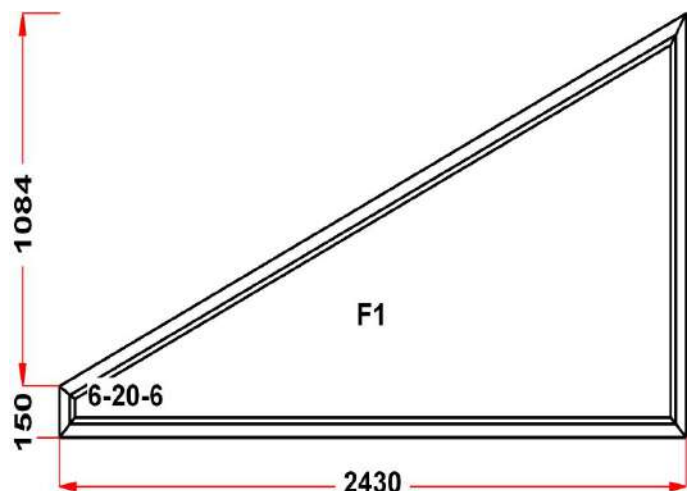

Энергоэффективность	Класс: A+
Шумоизоляция	Класс: A
Эстетичность	Класс: A
Долговечность	Класс: A++

Комментарий к изделию:

Декор: Белый
Рамка стеклопакета ПВХ серая
Покраска изделия по фальцу
Псул между рамой и подоконным профилем
Уплотнение черного цвета
Штапик Прямоугольный
Скрытые внутри окна петли. Угол открывания створки до 100 градусов.
Пыльник
S 1: 6- Без оконной ручки. При необходимости нужную ручку можно выбрать в дополнительной номенклатуре
S 2: 6- Без оконной ручки. При необходимости нужную ручку можно выбрать в дополнительной номенклатуре
S 1: Щелевое микропроветривание
S 1: Предохранитель ошибочного открывания
(S1) Зап. 1: ПРЕДУПРЕЖДЕНИЕ: Двухкамерный стеклопакет
(S2) Зап. 2: ПРЕДУПРЕЖДЕНИЕ: Двухкамерный стеклопакет
Рама : ПРЕДУПРЕЖДЕНИЕ: Изделие с подставочным профилем высотой 30мм (дополнительно к высоте изделия)
S 1: ПРЕДУПРЕЖДЕНИЕ: в створке будет установлена угловая передача с роликом и приподнимателем
S 1: ПРЕДУПРЕЖДЕНИЕ: в створке будет установлена нижняя петля с регулировкой по прижиму
S 1: ПРЕДУПРЕЖДЕНИЕ: Вид со стороны петель, ручка справа, петли слева, створка открывается справа налево.
S 2: ПРЕДУПРЕЖДЕНИЕ: в створке будет установлена угловая передача с роликом и приподнимателем
S 2: ПРЕДУПРЕЖДЕНИЕ: в створке будет установлена нижняя петля с регулировкой по прижиму
S 2: ПРЕДУПРЕЖДЕНИЕ: Вид со стороны петель, ручка слева, петли справа, створка открывается слева направо.

без ручек, покраска фальца, скрытолежащая фурнитура не монтировалось, имеются незначительные повреждения ламинации

Наименование изделия: 01; Заказ оконный 695.08-19НЛ2 от 18.08.2022 16:39:06