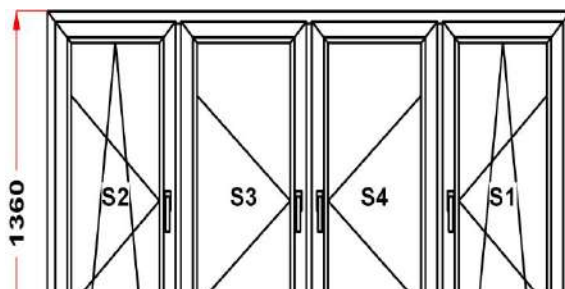

Двухкамерный стеклопакет
Рама : ПРЕДУПРЕЖДЕНИЕ: Изделие с подставочным профилем высотой 30мм (дополнительно к высоте изделия)
S 1: ПРЕДУПРЕЖДЕНИЕ: в створке будет установлена нижняя петля с регулировкой по прижиму
S 1: ПРЕДУПРЕЖДЕНИЕ: в створке будет установлена угловая передача с роликом и приподнимателем
S 1: ПРЕДУПРЕЖДЕНИЕ: Вид со стороны петель, ручка слева, петли справа, створка открывается слева направо.

Наименование изделия: 01; Заказ оконный ПЕ73.06-20НЛ от 27.05.2022 17:33:12

Профиль	ULTRA 62
Фурнитура	Siegenia Titan AF
Вид изделия	Оконный Блок
Заполнение	
Цвет	Белый
Количество	1 шт
Площадь изделия	1,29 кв.м.
Цена без скидки	8 826 Руб
Цена за кв.м.	6 853 Руб
Скидка	70 %
Итого со скидкой	2 648 Руб

Энергоэффективность	Класс: B
Шумоизоляция	Класс: A
Эстетичность	Класс: A
Долговечность	Класс: A++

Комментарий к изделию:

Декор: Белый
Рамка стеклопакета ПВХ серая
Псул между рамой и подоконным профилем
Уплотнение черного цвета
Штапик Прямоугольный
S 1: Щелевое микропроветривание
S 1: Предохранитель ошибочного открывания
Рама : ПРЕДУПРЕЖДЕНИЕ: Изделие с подставочным профилем высотой 30мм (дополнительно к высоте изделия)
S 1: ПРЕДУПРЕЖДЕНИЕ: в створке будет установлена угловая передача с роликом и приподнимателем
S 1: ПРЕДУПРЕЖДЕНИЕ: в створке будет установлена нижняя петля с регулировкой по прижиму
S 1: ПРЕДУПРЕЖДЕНИЕ: Вид со стороны петель, ручка слева, петли справа, створка открывается слева направо.
(S1) Зап. 1: ПРЕДУПРЕЖДЕНИЕ:
Двухкамерный стеклопакет

Наименование изделия: 01; Заказ оконный ВД19.06-21НЛ от 09.08.2022 16:13:48