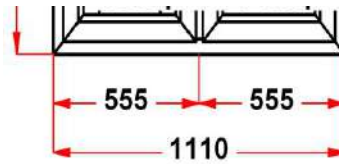

Энергоэффективность	Класс: A+
Шумоизоляция	Класс: A
Эстетичность	Класс: A
Долговечность	Класс: A++