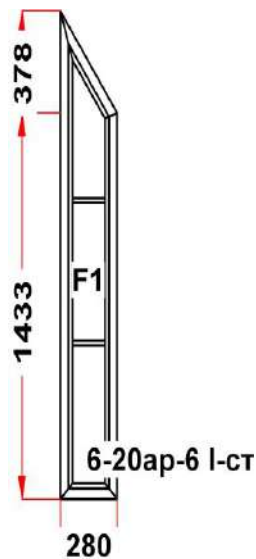

Наименование изделия: 01; Заказ оконный 642.02-20.1НЛ от 13.01.2021 15:23:32

Профиль	ULTRA 62
Фурнитура	ULTRA
Вид изделия	Оконный Блок
Заполнение	
Цвет	Белый
Количество	1 шт
Площадь изделия	1,72 кв.м.
Цена без скидки	2 911 Руб
Цена за кв.м.	1 690 Руб
Скидка	85 %
Итого со скидкой	437 Руб

Энергоэффективность	Класс: A+
Шумоизоляция	Класс: B
Эстетичность	Класс: A
Долговечность	Класс: A++

Комментарий к изделию:

Декор: Белый
Рамка стеклопакета ПВХ серая
Псул между рамой и подоконным профилем
Уплотнение черного цвета
Штапик Прямоугольный
Рама : ПРЕДУПРЕЖДЕНИЕ: Изделие с подставочным профилем высотой 30мм (дополнительно к высоте изделия)

Наименование изделия: 01; Заказ оконный БГ117.08-21НЛ2 от 31.01.2022 17:59:21

Профиль	Rehau THERMO
Фурнитура	Siegenia Favorit
Вид изделия	Оконный Блок
Заполнение	
Цвет	Белый
Количество	1 шт
Площадь изделия	0,51 кв.м.
Цена без скидки	5 531 Руб
Цена за кв.м.	10 907 Руб
Скидка	85 %
Итого со скидкой	830 Руб

Энергоэффективность	Класс: B
Шумоизоляция	Класс: A
Эстетичность	Класс: A
Долговечность	Класс: A++

Комментарий к изделию:

Декор: Белый
Рамка стеклопакета Алюминий
Псул между рамой и подоконным профилем
Уплотнение черного цвета
Штапик Прямоугольный
Шпросс 18 мм белый
(F1) Зап. 1: ПРЕДУПРЕЖДЕНИЕ: возможен звон шпросса при открывании створки. клиент должен дать письменное согласие
(F1) Зап. 1: ПРЕДУПРЕЖДЕНИЕ: Однокамерный стеклопакет
(F1) Зап. 1: ПРЕДУПРЕЖДЕНИЕ: Рекомендуемое соотношение сторон в стеклопакете по ГОСТу не должно превышать 1:5
Рама : ПРЕДУПРЕЖДЕНИЕ: Изделие с подставочным профилем высотой 30мм (дополнительно к высоте изделия)