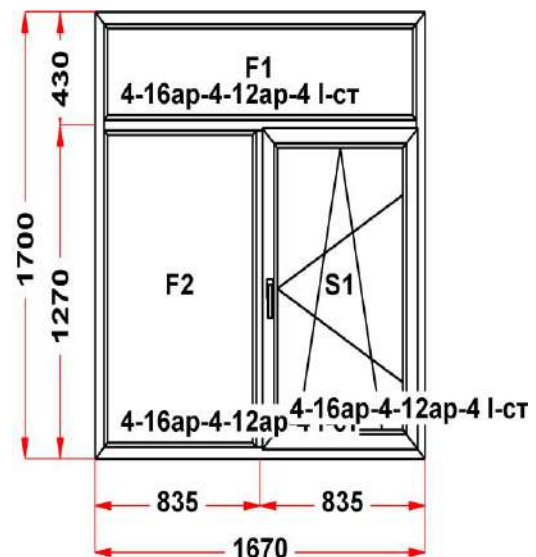

Декор: Белый
Рамка стеклопакета ПВХ серая
Псул между рамой и подоконным профилем
Уплотнения серого цвета
Штапик Прямоугольный
Стекло Энерджи Эир (только 4 или 6 мм)
Установлено замкнутое армирование
(F1) Зап. 1: ПРЕДУПРЕЖДЕНИЕ:
Двухкамерный стеклопакет
(F2) Зап. 2: ПРЕДУПРЕЖДЕНИЕ:
Двухкамерный стеклопакет
(F3) Зап. 3: ПРЕДУПРЕЖДЕНИЕ:
Двухкамерный стеклопакет
Рама : ПРЕДУПРЕЖДЕНИЕ: Одна из сторон
оконного блока более 3 метров. Согласно
технических каталогов любого
производителя профиля, при размерах
ЛАМИНИРОВАННОГО или ОКРАШЕННОГО
оконного блока свыше указанных, такой
оконный блок подлежит разбиению на
несколько частей, и дополнительно
усиливаться компенсирующим профилем с
армированием.
Рама : ПРЕДУПРЕЖДЕНИЕ: Изделие с
подставочным профилем высотой 30мм
(дополнительно к высоте изделия)
Рама : ПРЕДУПРЕЖДЕНИЕ: Внешнее
стекло Energy Air

Наименование изделия: 01; Заказ оконный БГ27.10-20НЛ от 26.05.2022 17:20:18

Профиль	Rehau GRAZIO
Фурнитура	Siegenia Titan AF
Вид изделия	Оконный Блок
Заполнение	
Цвет	RAL 7005/Белый
Количество	1 шт
Площадь изделия	2,84 кв.м.
Цена без скидки	24 271 Руб
Цена за кв.м.	8 549 Руб
Скидка	70 %
Итого со скидкой	7 281 Руб

Энергоэффективность	Класс: A+
Шумоизоляция	Класс: A+
Эстетичность	Класс: A
Долговечность	Класс: A++

Комментарий к изделию:

Декор: Белый
Рамка стеклопакета ПВХ серая
Псул между рамой и подоконным профилем
Уплотнение черного цвета
Штапик Прямоугольный
S 1: Щелевое микропроветривание
S 1: Предохранитель ошибочного
открывания
(F1) Зап. 2: ПРЕДУПРЕЖДЕНИЕ:
Двухкамерный стеклопакет
(F2) Зап. 3: ПРЕДУПРЕЖДЕНИЕ:
Двухкамерный стеклопакет
(S1) Зап. 1: ПРЕДУПРЕЖДЕНИЕ: