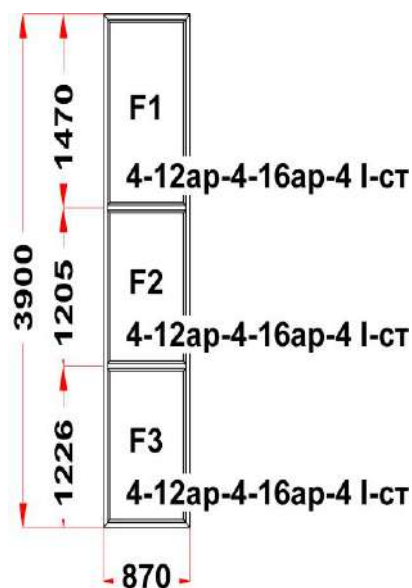

Комментарий к изделию: