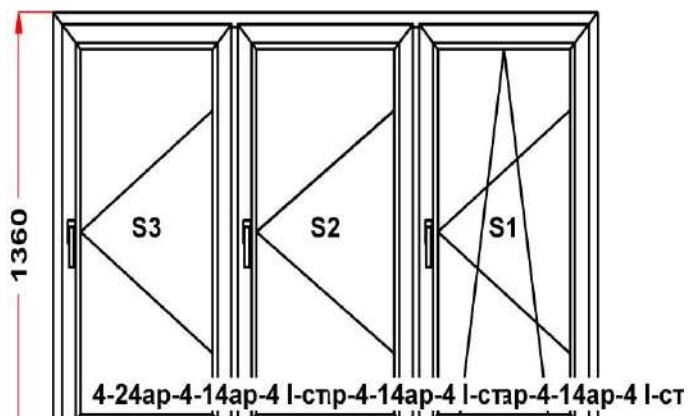

без ручек, покраска фальца, декор накладок RAL 9011
после монтажа, имеются незначительные повреждения ламинации

Наименование изделия: 03; Заказ оконный ВД19.06-21НЛЗ от 09.08.2022 16:16:39

Профиль	Rehau INTELIO 80
Фурнитура	Siegenia Titan AF
Вид изделия	Оконный Блок
Заполнение	
Цвет	Белый/Мерцающий черный KDG62-69
Количество	1 шт
Площадь изделия	3,06 кв.м.
Цена без скидки	59 495 Руб
Цена за кв.м.	19 443 Руб
Скидка	30 %
Итого со скидкой	41 647 Руб