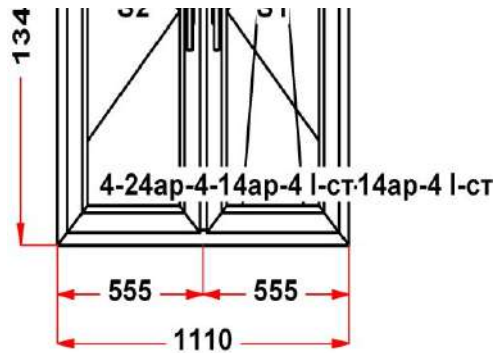

Комментарий к изделию:

Декор: Белый
Рамка стеклопакета ПВХ серая
Покраска изделия по фальцу
Псул между рамой и подоконным профилем
Уплотнение черного цвета
Штапик Прямоугольный
Скрытые внутри окна петли. Угол открывания створки до 100 градусов.
Пыльник
S 1: 6- Без оконной ручки. При необходимости нужную ручку можно выбрать в дополнительной номенклатуре
S 2: 6- Без оконной ручки. При необходимости нужную ручку можно выбрать в дополнительной номенклатуре
S 1: Щелевое микропроветривание
S 1: Предохранитель ошибочного открывания
(S1) Зап. 1: ПРЕДУПРЕЖДЕНИЕ: Двухкамерный стеклопакет
(S2) Зап. 2: ПРЕДУПРЕЖДЕНИЕ: Двухкамерный стеклопакет
Рама : ПРЕДУПРЕЖДЕНИЕ: Изделие с подставочным профилем высотой 30мм (дополнительно к высоте изделия)
S 1: ПРЕДУПРЕЖДЕНИЕ: в створке будет установлена угловая передача с роликом и приподнимателем
S 1: ПРЕДУПРЕЖДЕНИЕ: в створке будет установлена нижняя петля с регулировкой по прижиму
S 1: ПРЕДУПРЕЖДЕНИЕ: Вид со стороны петель, ручка слева, петли справа, створка открывается слева направо.
S 2: ПРЕДУПРЕЖДЕНИЕ: в створке будет установлена угловая передача с роликом и приподнимателем
S 2: ПРЕДУПРЕЖДЕНИЕ: в створке будет установлена нижняя петля с регулировкой по прижиму
S 2: ПРЕДУПРЕЖДЕНИЕ: Вид со стороны петель, ручка справа, петли слева, створка открывается справа налево.

без ручек, покраска фальца, скрытолежащая фурнитура не монтировалось, имеются незначительные повреждения ламинации

Наименование изделия: 05; Заказ оконный ВД19.06-21НЛ5 от 09.08.2022 16:19:42

Профиль	Rehau INTELIO 80
Фурнитура	Siegenia Titan AF
Вид изделия	Оконный Блок
Заполнение	
Цвет	Белый/Мерцающий черный KDG62-69
Количество	1 шт
Площадь изделия	1,49 кв.м.
Цена без скидки	36 180 Руб
Цена за кв.м.	24 324 Руб
Скидка	30 %
Итого со скидкой	25 326 Руб