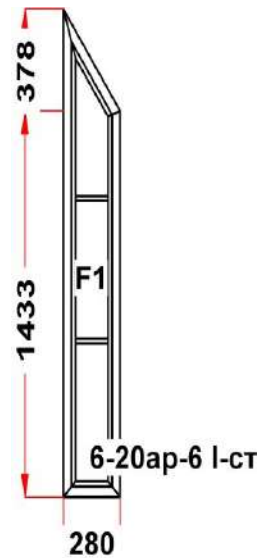

Э 1: ПРЕДУПРЕЖДЕНИЕ: Вид со стороны петель, ручка слева, петли справа, створка открывается слева направо.
(S1) Зап. 1: ПРЕДУПРЕЖДЕНИЕ: Двухкамерный стеклопакет
S 2: ПРЕДУПРЕЖДЕНИЕ: в створке будет установлена нижняя петля с регулировкой по прижиму
S 2: ПРЕДУПРЕЖДЕНИЕ: Вид со стороны петель, ручка справа, петли слева, створка открывается справа налево.
(S2) Зап. 2: ПРЕДУПРЕЖДЕНИЕ: Двухкамерный стеклопакет
(F2) Зап. 3: ПРЕДУПРЕЖДЕНИЕ: Двухкамерный стеклопакет

Наименование изделия: 01; Заказ оконный БГ117.08-21НЛ2 от 31.01.2022 17:59:21

Профиль	Rehau THERMO
Фурнитура	Siegenia Favorit
Вид изделия	Оконный Блок
Заполнение	
Цвет	Белый
Количество	1 шт
Площадь изделия	0,51 кв.м.
Цена без скидки	5 531 Руб
Цена за кв.м.	10 907 Руб
Скидка	65 %
Итого со скидкой	1 936 Руб

Энергоэффективность	Класс: B
Шумоизоляция	Класс: A
Эстетичность	Класс: A
Долговечность	Класс: A++

Комментарий к изделию:

Декор: Белый
Рамка стеклопакета Алюминий
Псул между рамой и подоконным профилем
Уплотнение черного цвета
Штапик Прямоугольный
Шпросс 18 мм белый
(F1) Зап. 1: ПРЕДУПРЕЖДЕНИЕ: возможен звон шпросса при открывании створки. клиент должен дать письменное согласие
(F1) Зап. 1: ПРЕДУПРЕЖДЕНИЕ: Однокамерный стеклопакет
(F1) Зап. 1: ПРЕДУПРЕЖДЕНИЕ: Рекомендуемое соотношение сторон в стеклопакете по ГОСТу не должно превышать 1:5
Рама : ПРЕДУПРЕЖДЕНИЕ: Изделие с подставочным профилем высотой 30мм (дополнительно к высоте изделия)