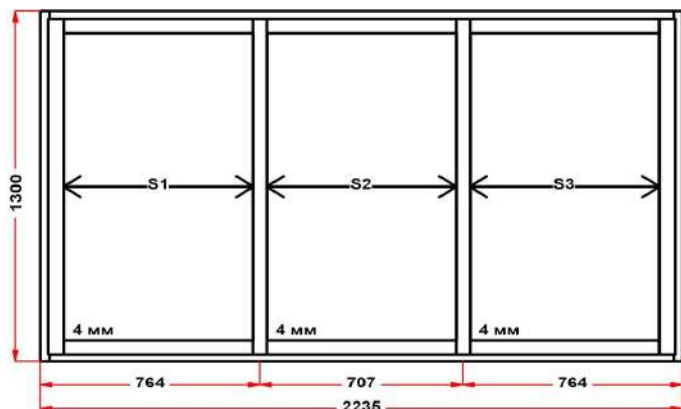

Наименование изделия: 01; Заказ оконный Г61.08-22НЛ2 от 04.10.2022 14:54:25

Профиль	Provedal C640
Фурнитура	без фурнитуры
Вид изделия	Лоджия раздвижная
Заполнение