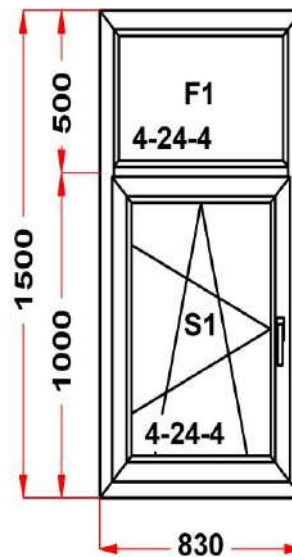

Наименование изделия: 01; Заказ оконный СА31.07-22НЛ4 от 17.08.2022 15:30:12