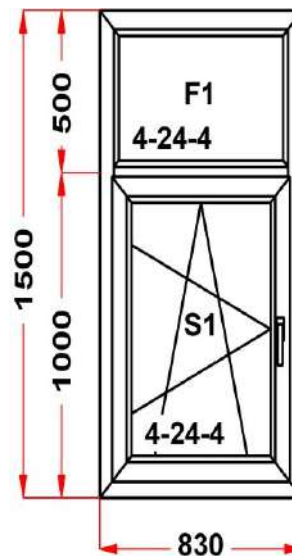

Декор: Белый
Рамка стеклопакета ПВХ серая
Псул между рамой и подоконным профилем
Уплотнение черного цвета
Штапик Прямоугольный
S 1: Щелевое микропроветривание
S 1: Предохранитель ошибочного открывания
Рама : ПРЕДУПРЕЖДЕНИЕ: Изделие с подставочным профилем высотой 30мм (дополнительно к высоте изделия)
Рама : ПРЕДУПРЕЖДЕНИЕ: Проверьте артикул рамы .Рама из профиля створки или импоста используется только в особых случаях (особые требования к конструкции)
Обязательно поставьте пометку для контроля, и пропишите под изделием, рама из импоста, или Рама из створки (что в конкретном случае нужно)
S 1: ПРЕДУПРЕЖДЕНИЕ: в створке будет установлена угловая передача с роликом и приподнимателем
S 1: ПРЕДУПРЕЖДЕНИЕ: в створке будет установлена нижняя петля с регулировкой по прижиму
S 1: ПРЕДУПРЕЖДЕНИЕ: Вид со стороны петель, ручка слева, петли справа, створка открывается слева направо.
(S1) Зап. 1: ПРЕДУПРЕЖДЕНИЕ:
Однокамерный стеклопакет
(F1) Зап. 2: ПРЕДУПРЕЖДЕНИЕ:
Однокамерный стеклопакет

Наименование изделия: 01; Заказ оконный СА31.07-22НЛ2 от 17.08.2022 15:29:03

Профиль	Rehau THERMO
Фурнитура	Siegenia Titan AF
Вид изделия	Оконный Блок
Заполнение	
Цвет	Белый
Количество	1 шт
Площадь изделия	1,25 кв.м.
Цена без скидки	11 915 Руб
Цена за кв.м.	9 570 Руб
Скидка	30 %
Итого со скидкой	8 341 Руб

Энергоэффективность	Класс: C
Шумоизоляция	Класс: B
Эстетичность	Класс: A
Долговечность	Класс: A++

Комментарий к изделию: