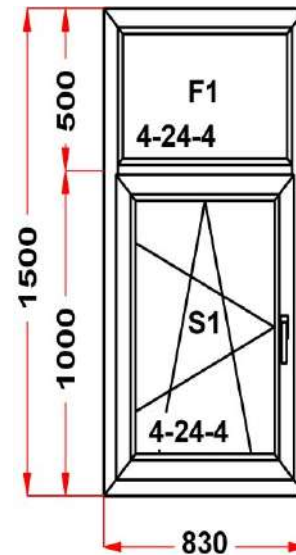

Профиль	Rehau THERMO
Фурнитура	Siegenia Titan AF
Вид изделия	Оконный Блок
Заполнение	
Цвет	Белый
Количество	1 шт
Площадь изделия	1,25 кв.м.
Цена без скидки	11 915 Руб
Цена за кв.м.	9 570 Руб
Скидка	30 %
Итого со скидкой	8 341 Руб

Энергоэффективность	Класс: C
Шумоизоляция	Класс: B
Эстетичность	Класс: A
Долговечность	Класс: A++

Комментарий к изделию:

Декор: Белый
Рамка стеклопакета ПВХ серая
Псул между рамой и подоконным профилем
Уплотнение черного цвета
Штапик Прямоугольный
S 1: Щелевое микропроветривание
S 1: Предохранитель ошибочного открывания
(F1) Зап. 2: ПРЕДУПРЕЖДЕНИЕ:
Однокамерный стеклопакет
(S1) Зап. 1: ПРЕДУПРЕЖДЕНИЕ:
Однокамерный стеклопакет
Рама : ПРЕДУПРЕЖДЕНИЕ: Изделие с подставочным профилем высотой 30мм (дополнительно к высоте изделия)
Рама : ПРЕДУПРЕЖДЕНИЕ: Проверьте артикул рамы .Рама из профиля створки или импоста используется только в особых случаях (особые требования к конструкции)
Обязательно поставьте пометку для контроля, и пропишите под изделием, рама из импоста, или Рама из створки (что в конкретном случае нужно)
S 1: ПРЕДУПРЕЖДЕНИЕ: в створке будет установлена угловая передача с роликом и приподнимателем
S 1: ПРЕДУПРЕЖДЕНИЕ: в створке будет установлена нижняя петля с регулировкой по прижиму
S 1: ПРЕДУПРЕЖДЕНИЕ: Вид со стороны петель, ручка справа, петли слева, створка открывается справа налево.

Наименование изделия: 01; Заказ оконный 695.08-19НЛ2 от 18.08.2022 16:39:06

Профиль	ULTRA 62
Фурнитура	Siegenia Favorit
Вид изделия	Оконный Блок
Заполнение	
Цвет	Золотой дуб (UK101-Z8)/Золотой дуб (UK101-Z8)
Количество	1 шт
Площадь изделия	3 кв.м.
Цена без скидки	12 912 Руб
Цена за кв.м.	4 306 Руб
Скидка	30 %
Итого со скидкой	9 038 Руб

Энергоэффективность	Класс: C