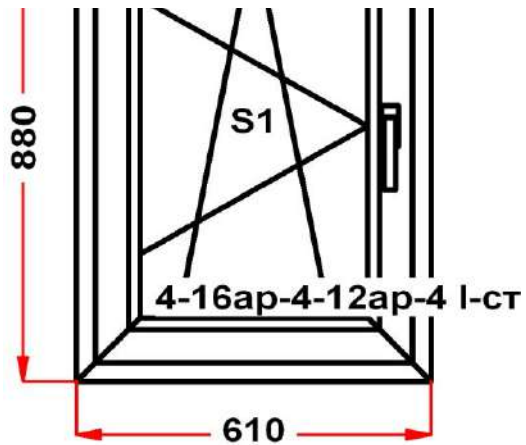

Цвет	Коричневый дуб (UQ901-U4)/Белый
Количество	1 шт
Площадь изделия	0,54 кв.м.
Цена без скидки	6 699 Руб
Цена за кв.м.	12 480 Руб
Скидка	25 %
Итого со скидкой	5 024 Руб

Энергоэффективность	Класс: A++
Шумоизоляция	Класс: A+
Эстетичность	Класс: A
Долговечность	Класс: A+

Комментарий к изделию:

Декор: Белый
Рамка стеклопакета ПВХ серая
Уплотнение черного цвета
Штапик Прямоугольный
Внешнее Стекло ClimaGuard Solar
S 1: Щелевое микропроветривание
S 1: Предохранитель ошибочного открывания
Рама : ПРЕДУПРЕЖДЕНИЕ: Изделие с подставочным профилем высотой 30мм (дополнительно к высоте изделия)
S 1: ПРЕДУПРЕЖДЕНИЕ: в створке будет установлена нижняя петля с регулировкой по прижиму
S 1: ПРЕДУПРЕЖДЕНИЕ: Вид со стороны петель, ручка справа, петли слева, створка открывается справа налево.
(S1) Зап. 1: ПРЕДУПРЕЖДЕНИЕ: Двухкамерный стеклопакет

Наименование изделия: 01; Заказ оконный Г61.08-22НЛ от 04.10.2022 14:54:04

Профиль	Provedal C640
Фурнитура	без фурнитуры
Вид изделия	Лоджия раздвижная
Заполнение	
Цвет	Белый
Количество	1 шт
Площадь изделия	2,91 кв.м.
Цена без скидки	18 337 Руб
Цена за кв.м.	6 311 Руб
Скидка	25 %
Итого со скидкой	13 753 Руб

Энергоэффективность	Класс: C
Шумоизоляция	Класс: C
Эстетичность	Класс: A
Долговечность	Класс: A

Комментарий к изделию:

Рамка стеклопакета Алюминий
Псул между рамой и подоконным профилем
Уплотнение черного цвета
Штапик Прямоугольный
Рама : ПРЕДУПРЕЖДЕНИЕ: Выбрана трехполосная рама