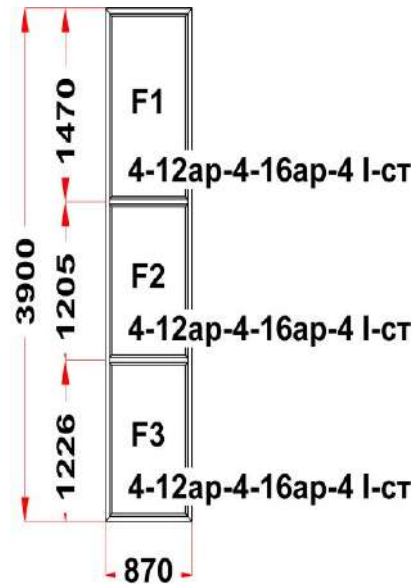

Наименование изделия: 01; Заказ оконный М334612НЛ от 06.05.2022 10:32:39

Профиль	Rehau Delight
Фурнитура	Siegenia Titan AF
Вид изделия	Оконный Блок
Заполнение	
Цвет	Мореный дуб (UR401-U4)/Белый
Количество	1 шт
Площадь изделия	3,39 кв.м.
Цена без скидки	29 753 Руб
Цена за кв.м.	8 769 Руб
Скидка	45 %
Итого со скидкой	16 364 Руб

Энергоэффективность	Класс: A+
Шумоизоляция	Класс: A+
Эстетичность	Класс: A
Долговечность	Класс: A++

Комментарий к изделию:

Декор: Белый
Рамка стеклопакета ПВХ серая
Псул между рамой и подоконным профилем
Уплотнения серого цвета
Штапик Прямоугольный
Стекло Энерджи Эир (только 4 или 6 мм)
Установлено замкнутое армирование
(F1) Зап. 1: ПРЕДУПРЕЖДЕНИЕ:
Двухкамерный стеклопакет
(F2) Зап. 2: ПРЕДУПРЕЖДЕНИЕ:
Двухкамерный стеклопакет
(F3) Зап. 3: ПРЕДУПРЕЖДЕНИЕ:
Двухкамерный стеклопакет
Рама : ПРЕДУПРЕЖДЕНИЕ: Одна из сторон оконного блока более 3 метров. Согласно технических каталогов любого производителя профиля, при размерах ЛАМИНИРОВАННОГО или ОКРАШЕННОГО оконного блока свыше указанных, такой оконный блок подлежит разбиению на несколько частей, и дополнительно усиливаться компенсирующим профилем с армированием.
Рама : ПРЕДУПРЕЖДЕНИЕ: Изделие с подставочным профилем высотой 30мм (дополнительно к высоте изделия)
Рама : ПРЕДУПРЕЖДЕНИЕ: Внешнее стекло Energy Air

Наименование изделия: 01; Заказ оконный 835.11-20НЛ2 от 26.05.2022 16:22:30

Профиль	ULTRA i 70
Фурнитура	Siegenia Titan AF
Вид изделия	Оконный Блок
Заполнение	
Цвет	Белый
Количество	1 шт
Площадь изделия	1,36 кв.м.
Цена без скидки	10 954 Руб
Цена за кв.м.	8 073 Руб
Скидка	45 %
Итого со скидкой	6 025 Руб

Энергоэффективность	Класс: B
Шумоизоляция	Класс: B
Эстетичность	Класс: A
Долговечность	Класс: A++