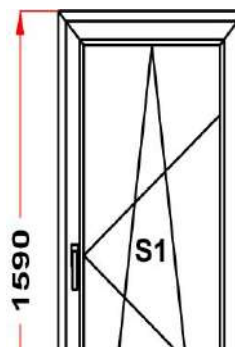

Двухкамерный стеклопакет
Рама : ПРЕДУПРЕЖДЕНИЕ: Изделие с подставочным профилем высотой 30мм (дополнительно к высоте изделия)
S 1: ПРЕДУПРЕЖДЕНИЕ: в створке будет установлена нижняя петля с регулировкой по прижиму
S 1: ПРЕДУПРЕЖДЕНИЕ: в створке будет установлена угловая передача с роликом и приподнимателем
S 1: ПРЕДУПРЕЖДЕНИЕ: Вид со стороны петель, ручка слева, петли справа, створка открывается слева направо.

Наименование изделия: 01; Заказ оконный Г64.10-20НЛ от 26.05.2022 17:30:52

Профиль	ULTRA i 70
Фурнитура	Siegenia Titan AF
Вид изделия	Оконный Блок
Заполнение	
Цвет	Белый
Количество	1 шт
Площадь изделия	1,37 кв.м.
Цена без скидки	12 221 Руб
Цена за кв.м.	8 941 Руб
Скидка	45 %
Итого со скидкой	6 722 Руб

Энергоэффективность	Класс: B
Шумоизоляция	Класс: B
Эстетичность	Класс: A
Долговечность	Класс: A++

Комментарий к изделию:

Декор: Белый
Рамка стеклопакета ПВХ серая
Псул между рамой и подоконным профилем
Уплотнение черного цвета
Штапик Прямоугольный
S 1: Балконная защелка
S 1: Целевое микропроветривание
S 1: Предохранитель ошибочного открывания
Рама : ПРЕДУПРЕЖДЕНИЕ: Изделие с подставочным профилем высотой 30мм (дополнительно к высоте изделия)
S 1: ПРЕДУПРЕЖДЕНИЕ: в створке будет установлена нижняя петля с регулировкой по прижиму
S 1: ПРЕДУПРЕЖДЕНИЕ: Вид со стороны петель, ручка слева, петли справа, створка открывается слева направо.
(S1-1) Зап. 1: ПРЕДУПРЕЖДЕНИЕ:
Двухкамерный стеклопакет
(S1-2) Зап. 2: ПРЕДУПРЕЖДЕНИЕ:
Заполнение сэндвич панель

Наименование изделия: 01; Заказ оконный ПЕ73.06-20НЛ от 27.05.2022 17:33:12

Профиль	ULTRA 62
Фурнитура	Siegenia Titan AF
Вид изделия	Оконный Блок
Заполнение	
Цвет	Белый
Количество	1 шт
Площадь изделия	1,29 кв.м.
Цена без скидки	8 826 Руб
Цена за кв.м.	6 853 Руб
Скидка	45 %