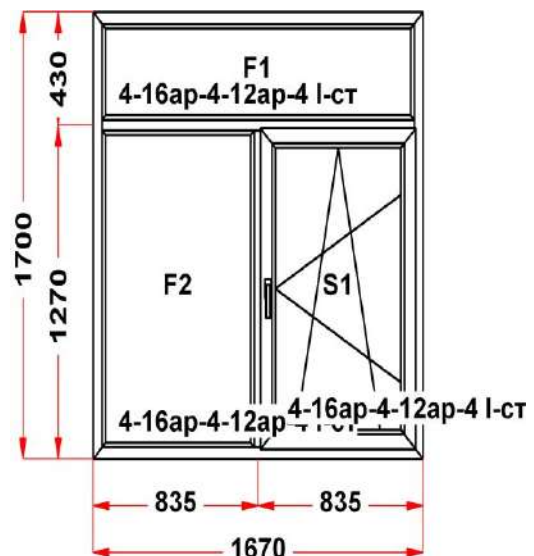

Комментарий к изделию:

Декор: Белый
Рамка стеклопакета ПВХ серая
Псул между рамой и подоконным профилем
Уплотнение черного цвета
Штапик Прямоугольный
S 1: Балконная защелка
S 1: Щелевое микропроветривание
S 1: Предохранитель ошибочного открывания
(S1-1) Зап. 1: ПРЕДУПРЕЖДЕНИЕ:
Однокамерный стеклопакет
(S1-2) Зап. 2: ПРЕДУПРЕЖДЕНИЕ:
Заполнение сэндвич панель
Рама : ПРЕДУПРЕЖДЕНИЕ: Изделие с подставочным профилем высотой 30мм (дополнительно к высоте изделия)
S 1: ПРЕДУПРЕЖДЕНИЕ: в створке будет установлена нижняя петля с регулировкой по прижиму
S 1: ПРЕДУПРЕЖДЕНИЕ: в створке будет установлена угловая передача с роликом и приподнимателем
S 1: ПРЕДУПРЕЖДЕНИЕ: Вид со стороны петель, ручка слева, петли справа, створка открывается слева направо.

KBE Эксперт

Наименование изделия: 01; Заказ оконный БГ27.10-20НЛ от 26.05.2022 17:20:18

Профиль	Rehau GRAZIO
Фурнитура	Siegenia Titan AF
Вид изделия	Оконный Блок
Заполнение	
Цвет	RAL 7005/Белый
Количество	1 шт
Площадь изделия	2,84 кв.м.
Цена без скидки	24 271 Руб
Цена за кв.м.	8 549 Руб
Скидка	45 %
Итого со скидкой	13 349 Руб

Энергоэффективность	Класс: A+
Шумоизоляция	Класс: A+
Эстетичность	Класс: A
Долговечность	Класс: A++

Комментарий к изделию:

Декор: Белый
Рамка стеклопакета ПВХ серая
Псул между рамой и подоконным профилем
Уплотнение черного цвета
Штапик Прямоугольный
S 1: Щелевое микропроветривание
S 1: Предохранитель ошибочного открывания
(F1) Зап. 2: ПРЕДУПРЕЖДЕНИЕ:
Двухкамерный стеклопакет
(F2) Зап. 3: ПРЕДУПРЕЖДЕНИЕ:
Двухкамерный стеклопакет
(S1) Зап. 1: ПРЕДУПРЕЖДЕНИЕ: