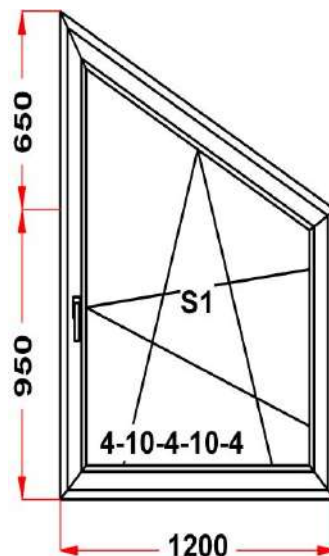

корректной работы створки и фурнитуры.
S 1: ПРЕДУПРЕЖДЕНИЕ: Настоятельно рекомендуется поменять комплектацию фурнитуры. на таких размерах створки необходимо использовать угловую передачу с приподнимателем.
S 1: ПРЕДУПРЕЖДЕНИЕ: в створке будет установлена нижняя петля с регулировкой по прижиму
S 1: ПРЕДУПРЕЖДЕНИЕ: Вид со стороны петель, ручка справа, петли слева, створка открывается справа налево.
(S1) Зап. 1: ПРЕДУПРЕЖДЕНИЕ:
Двухкамерный стеклопакет

Наименование изделия: 01; Заказ оконный Пк09-06-16КНЛ2 от 18.08.2022 16:59:35

Профиль	Rehau THERMO
Фурнитура	Siegenia Titan AF
Вид изделия	Оконный Блок
Заполнение	
Цвет	Белый
Количество	1 шт
Площадь изделия	1,92 кв.м.
Цена без скидки	21 366 Руб
Цена за кв.м.	11 128 Руб
Скидка	30 %
Итого со скидкой	14 956 Руб

Энергоэффективность	Класс: B
Шумоизоляция	Класс: A
Эстетичность	Класс: A
Долговечность	Класс: A++

Комментарий к изделию: