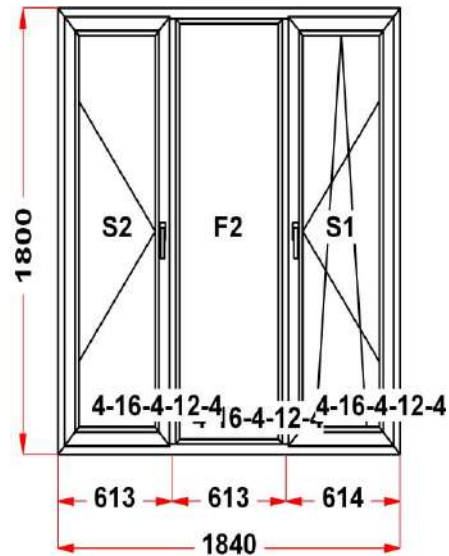

Наименование изделия: 01; Заказ оконный 642.02-20.1НЛ от 13.01.2021 15:23:32

Профиль	ULTRA 62
Фурнитура	ULTRA
Вид изделия	Оконный Блок
Заполнение	
Цвет	Белый
Количество	1 шт
Площадь изделия	1,72 кв.м.
Цена без скидки	2 911 Руб
Цена за кв.м.	1 690 Руб
Скидка	85 %
Итого со скидкой	437 Руб

Энергоэффективность	Класс: A+
Шумоизоляция	Класс: B
Эстетичность	Класс: A
Долговечность	Класс: A++

Комментарий к изделию:

Декор: Белый
Рамка стеклопакета ПВХ серая
Псул между рамой и подоконным профилем
Уплотнение черного цвета
Штапик Прямоугольный
Рама : ПРЕДУПРЕЖДЕНИЕ: Изделие с подставочным профилем высотой 30мм (дополнительно к высоте изделия)

Наименование изделия: 01; Заказ оконный Г78.09-21НЛ от 28.01.2022 11:17:35

Профиль	ULTRA 70
Фурнитура	Siegenia Titan AF
Вид изделия	Оконный Блок
Заполнение	
Цвет	Белый
Количество	1 шт
Площадь изделия	3,31 кв.м.
Цена без скидки	31 716 Руб
Цена за кв.м.	9 576 Руб
Скидка	65 %
Итого со скидкой	11 101 Руб

Энергоэффективность	Класс: B
Шумоизоляция	Класс: A+
Эстетичность	Класс: A
Долговечность	Класс: A++

Комментарий к изделию:

Декор: Белый
Рамка стеклопакета ПВХ серая
Псул между рамой и подоконным профилем
Уплотнение черного цвета
Штапик Прямоугольный
S 1: Щелевое микропроветривание
S 1: Предохранитель ошибочного открывания
Рама : ПРЕДУПРЕЖДЕНИЕ: Изделие с подставочным профилем высотой 30мм (дополнительно к высоте изделия)
S 1: ПРЕДУПРЕЖДЕНИЕ: в створке будет установлена нижняя петля с регулировкой по прижиму
S 1: ПРЕДУПРЕЖДЕНИЕ: Вид со стороны