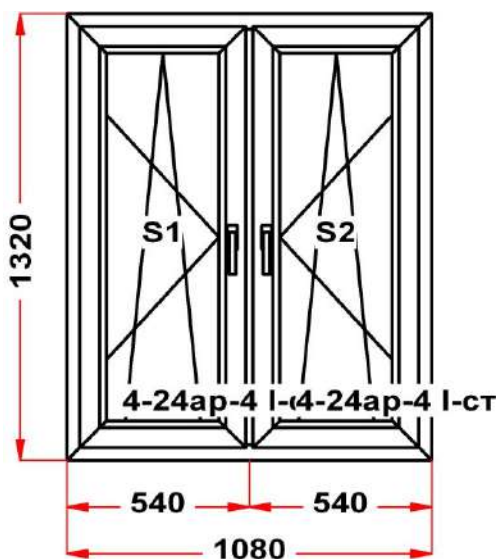

Декор: Белый
Рамка стеклопакета ПВХ серая
Уплотнение черного цвета
Штапик Прямоугольный
S 1: Щелевое микропроветривание
S 1: Предохранитель ошибочного открывания
(F1) Зап. 2: ПРЕДУПРЕЖДЕНИЕ:
Однокамерный стеклопакет
(S1) Зап. 1: ПРЕДУПРЕЖДЕНИЕ:
Однокамерный стеклопакет
Рама : ПРЕДУПРЕЖДЕНИЕ: Изделие с подставочным профилем высотой 30мм (дополнительно к высоте изделия)
S 1: ПРЕДУПРЕЖДЕНИЕ: в створке будет установлена нижняя петля с регулировкой по прижиму
S 1: ПРЕДУПРЕЖДЕНИЕ: Вид со стороны петель, ручка слева, петли справа, створка открывается слева направо.

Наименование изделия: 01; Заказ оконный 366519-2НЛ от 25.11.2022 13:40:21

Профиль	ULTRA i 70
Фурнитура	Siegenia Favorit
Вид изделия	Оконный Блок
Заполнение	
Цвет	Белый
Количество	1 шт
Площадь изделия	1,43 кв.м.
Цена без скидки	11 239 Руб
Цена за кв.м.	7 884 Руб
Скидка	20 %
Итого со скидкой	8 991 Руб

Энергоэффективность	Класс: B
Шумоизоляция	Класс: B
Эстетичность	Класс: A
Долговечность	Класс: A+

Комментарий к изделию: