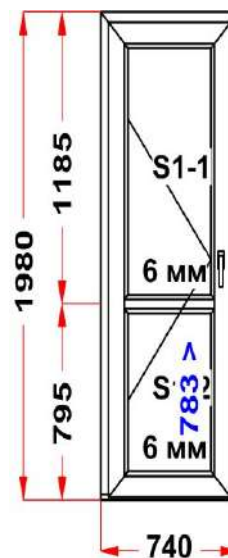

Энергоэффективность	Класс: С
Шумоизоляция	Класс: С
Эстетичность	Класс: А
Долговечность	Класс: А

Комментарий к изделию:

Рамка стеклопакета Алюминий
Уплотнение черного цвета
Штапик Прямоугольный
Нажимная ручка
Цвет петель белый
Одноригельный замок эконо
Проф. цилиндр ключ\ключ
Петли Эконом
Цвет ручки белый
Ручка нажимная эконо
S 1: ПРЕДУПРЕЖДЕНИЕ: Дверь с "Z"
створкой. Вид изнутри помещения, петли в
помещении. Дверь открывается вовнутрь.
Штапик с внутренней стороны (со стороны
помещения)
S 1: ПРЕДУПРЕЖДЕНИЕ: ВНИМАНИЕ!
Высота установки ручки нажимного
гарнитура с одноригельным замком без
обжима составляет 1070 мм от низа
СТВОРКИ
Рама : ПРЕДУПРЕЖДЕНИЕ: В двери будет
установлен низкий холодный порог.
Рама : ПРЕДУПРЕЖДЕНИЕ: Для коректной
работы входной и офисной двери, по
рекомендации завода изготовителя и
ТРЕБОВАНИЯМИ ГОСТ, настоятельно
рекомендуем использование
доводчика.Выбираем из вкладки
дополнительное.
Рама : ПРЕДУПРЕЖДЕНИЕ: При установке
входной двери в жилое помещение
настоятельно рекомендуется использовать
ручку с обжимом ибо только так можно
обеспечить более равномерное прилегание
створки, и минимизировать возможность
продувания. ВНИМАНИЕ: "Офисная дверь"
предназначена только для установки внутри
жилых помещений.
Рама : ПРЕДУПРЕЖДЕНИЕ: Цвет петель
белый.

Наименование изделия: 01; Заказ оконный CA19.10-21НЛЗ от 22.02.2022 14:40:02

Профиль	Rehau GRAZIO
Фурнитура	Siegenia Titan AF
Вид изделия	Оконный Блок
Заполнение	
Цвет	Браширов антрацитKDB74-34/Белый
Количество	1 шт