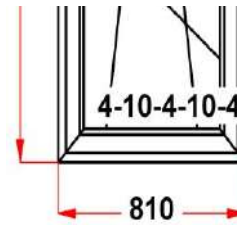

Итого со скидкой	4 854 Руб
------------------	-----------

Энергоэффективность	Класс: B
Шумоизоляция	Класс: A
Эстетичность	Класс: A
Долговечность	Класс: A++

Комментарий к изделию:

Декор: Белый
Рамка стеклопакета ПВХ серая
Псул между рамой и подоконным профилем
Уплотнение черного цвета
Штапик Прямоугольный
S 1: Щелевое микропроветривание
S 1: Предохранитель ошибочного открывания
Рама : ПРЕДУПРЕЖДЕНИЕ: Изделие с подставочным профилем высотой 30мм (дополнительно к высоте изделия)
S 1: ПРЕДУПРЕЖДЕНИЕ: в створке будет установлена угловая передача с роликом и приподнимателем
S 1: ПРЕДУПРЕЖДЕНИЕ: в створке будет установлена нижняя петля с регулировкой по прижиму
S 1: ПРЕДУПРЕЖДЕНИЕ: Вид со стороны петель, ручка слева, петли справа, створка открывается слева направо.
(S1) Зап. 1: ПРЕДУПРЕЖДЕНИЕ:
Двухкамерный стеклопакет