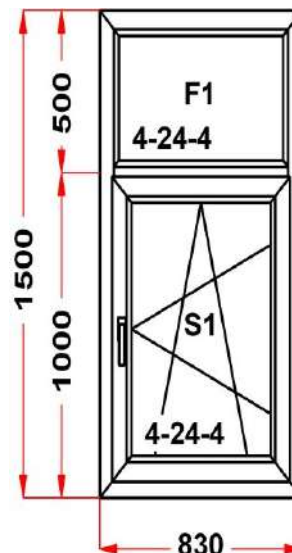

Наименование изделия: 01; Заказ оконный СА31.07-22НЛ от 17.08.2022 15:28:28

Профиль	Rehau THERMO
Фурнитура	Siegenia Titan AF
Вид изделия	Оконный Блок
Заполнение	
Цвет	Белый
Количество	1 шт
Площадь изделия	1,25 кв.м.
Цена без скидки	11 921 Руб
Цена за кв.м.	9 575 Руб
Скидка	30 %
Итого со скидкой	8 345 Руб

Энергоэффективность	Класс: C
Шумоизоляция	Класс: B
Эстетичность	Класс: A
Долговечность	Класс: A++

Комментарий к изделию: