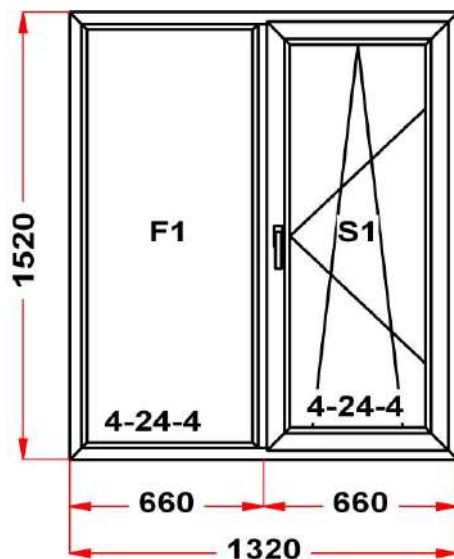

Комментарий к изделию: