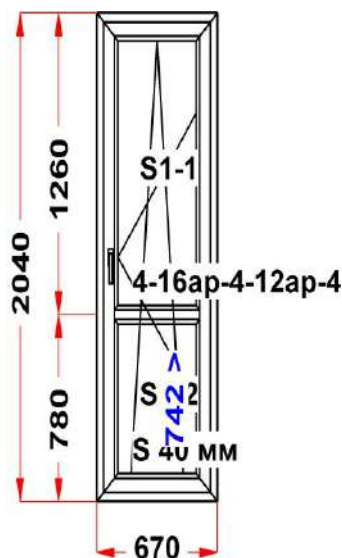

Наименование изделия: 01; Заказ оконный ПЕ73.06-20НЛ от 27.05.2022 17:33:12

Профиль	ULTRA 62
Фурнитура	Siegenia Titan AF
Вид изделия	Оконный Блок
Заполнение	
Цвет	Белый
Количество	1 шт
Площадь изделия	1,29 кв.м.
Цена без скидки	8 826 Руб
Цена за кв.м.	6 853 Руб
Скидка	45 %