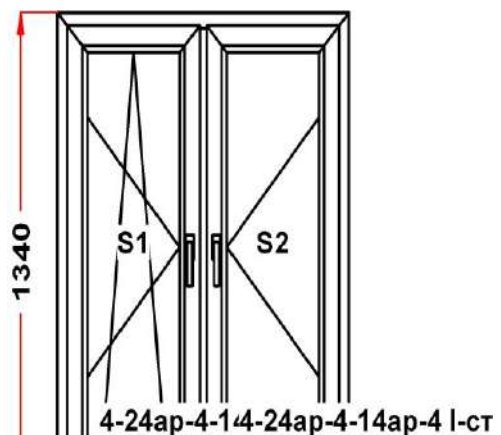

Площадь изделия	1,49 кв.м.
Цена без скидки	36 180 Руб
Цена за кв.м.	24 324 Руб
Скидка	30 %
Итого со скидкой	25 326 Руб

Энергоэффективность	Класс: A+
Шумоизоляция	Класс: A
Эстетичность	Класс: A
Долговечность	Класс: A++

Комментарий к изделию:

Декор: Белый
Рамка стеклопакета ПВХ серая
Покраска изделия по фальцу
Псул между рамой и подоконным профилем
Уплотнение черного цвета
Штапик Прямоугольный
Скрытые внутри окна петли. Угол открывания створки до 100 градусов.
Пыльник
S 1: 6- Без оконной ручки. При необходимости нужную ручку можно выбрать в дополнительной номенклатуре
S 2: 6- Без оконной ручки. При необходимости нужную ручку можно выбрать в дополнительной номенклатуре
S 1: Щелевое микропроветривание
S 1: Предохранитель ошибочного открывания
(S1) Зап. 1: ПРЕДУПРЕЖДЕНИЕ: Двухкамерный стеклопакет
(S2) Зап. 2: ПРЕДУПРЕЖДЕНИЕ: Двухкамерный стеклопакет
Рама : ПРЕДУПРЕЖДЕНИЕ: Изделие с подставочным профилем высотой 30мм (дополнительно к высоте изделия)
S 1: ПРЕДУПРЕЖДЕНИЕ: в створке будет установлена угловая передача с роликом и приподнимателем
S 1: ПРЕДУПРЕЖДЕНИЕ: в створке будет установлена нижняя петля с регулировкой по прижиму
S 1: ПРЕДУПРЕЖДЕНИЕ: Вид со стороны петель, ручка слева, петли справа, створка открывается слева направо.
S 2: ПРЕДУПРЕЖДЕНИЕ: в створке будет установлена угловая передача с роликом и приподнимателем
S 2: ПРЕДУПРЕЖДЕНИЕ: в створке будет установлена нижняя петля с регулировкой по прижиму
S 2: ПРЕДУПРЕЖДЕНИЕ: Вид со стороны петель, ручка справа, петли слева, створка открывается справа налево.

без ручек, покраска фальца, скрытолежащая фурнитура не монтировалось, имеются незначительные повреждения ламинации

Наименование изделия: 05; Заказ оконный ВД19.06-21НЛ5 от 09.08.2022 16:19:42