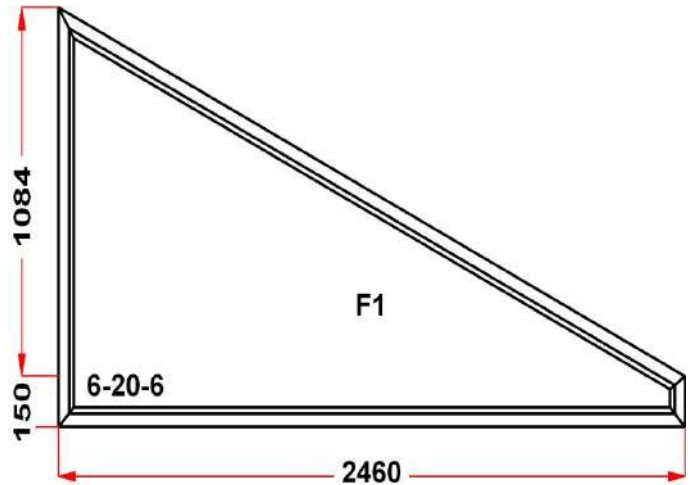

Наименование изделия: 01; Заказ оконный 695.08-19НЛ от 18.08.2022 16:39:22

Профиль	ULTRA 62
Фурнитура	Siegenia Favorit
Вид изделия	Оконный Блок
Заполнение	
Цвет	Золотой дуб (UK101-Z8)/Золотой дуб (UK101-Z8)
Количество	1 шт
Площадь изделия	3,04 кв.м.
Цена без скидки	13 056 Руб
Цена за кв.м.	4 301 Руб
Скидка	30 %
Итого со скидкой	9 139 Руб

Энергоэффективность	Класс: C
Шумоизоляция	Класс: A
Эстетичность	Класс: A
Долговечность	Класс: A++

Комментарий к изделию:

Декор: Белый Рамка стеклопакета Алюминий Псул между рамой и подоконным профилем Уплотнение черного цвета Штапик Прямоугольный Рама : ПРЕДУПРЕЖДЕНИЕ: Изделие с подставочным профилем высотой 30мм (дополнительно к высоте изделия) (F1) Зап. 1: ПРЕДУПРЕЖДЕНИЕ: Однокамерный стеклопакет

Наименование изделия: 01; Заказ оконный Пк09-06-16КНЛ от 18.08.2022 16:59:23

Профиль	Rehau THERMO
Фурнитура	Siegenia Titan AF
Вид изделия	Оконный Блок
Заполнение	
Цвет	Белый
Количество	1 шт
Площадь изделия	1,92 кв.м.
Цена без скидки	21 366 Руб
Цена за кв.м.	11 128 Руб
Скидка	30 %
Итого со скидкой	14 956 Руб

Энергоэффективность	Класс: B
Шумоизоляция	Класс: A
Эстетичность	Класс: A
Долговечность	Класс: A++

Комментарий к изделию:

Декор: Белый Рамка стеклопакета ПВХ серая Псул между рамой и подоконным профилем Уплотнение черного цвета Штапик Прямоугольный S 1: Щелевое микропроветривание S 1: Предохранитель ошибочного открывания Рама : ПРЕДУПРЕЖДЕНИЕ: Изделие с подставочным профилем высотой 30мм (дополнительно к высоте изделия) S 1: ПРЕДУПРЕЖДЕНИЕ: При таких габаритах створки, рекомендуется при построении выбрать вклейку спакета для