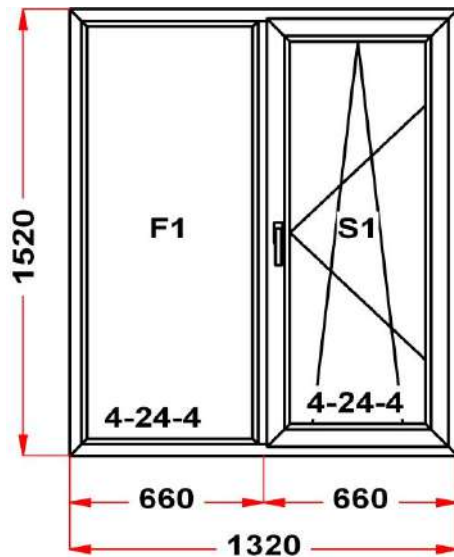

Наименование изделия: 01; Заказ оконный 363168НЛ от 28.10.2022 12:05:44

Профиль	ULTRA 62
Фурнитура	Siegenia Favorit
Вид изделия	Оконный Блок
Заполнение	
Цвет	Белый
Количество	1 шт
Площадь изделия	2,01 кв.м.
Цена без скидки	11 390 Руб
Цена за кв.м.	5 677 Руб
Скидка	25 %
Итого со скидкой	8 543 Руб

Энергоэффективность	Класс: C
Шумоизоляция	Класс: B
Эстетичность	Класс: A
Долговечность	Класс: A+

Комментарий к изделию:

Декор: Белый
Рамка стеклопакета ПВХ серая
Уплотнение черного цвета
Штапик Прямоугольный
S 1: Щелевое микропроветривание
S 1: Предохранитель ошибочного открывания
Рама : ПРЕДУПРЕЖДЕНИЕ: Изделие с подставочным профилем высотой 30мм (дополнительно к высоте изделия)
S 1: ПРЕДУПРЕЖДЕНИЕ: в створке будет установлена нижняя петля с регулировкой по прижиму
S 1: ПРЕДУПРЕЖДЕНИЕ: Вид со стороны петель, ручка слева, петли справа, створка открывается слева направо.
(S1) Зап. 1: ПРЕДУПРЕЖДЕНИЕ: Однокамерный стеклопакет
(F1) Зап. 2: ПРЕДУПРЕЖДЕНИЕ: Однокамерный стеклопакет