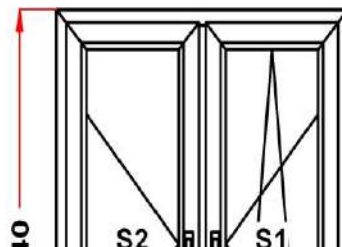

Энергоэффективность	Класс: A+
Шумоизоляция	Класс: A
Эстетичность	Класс: A
Долговечность	Класс: A++

Комментарий к изделию: