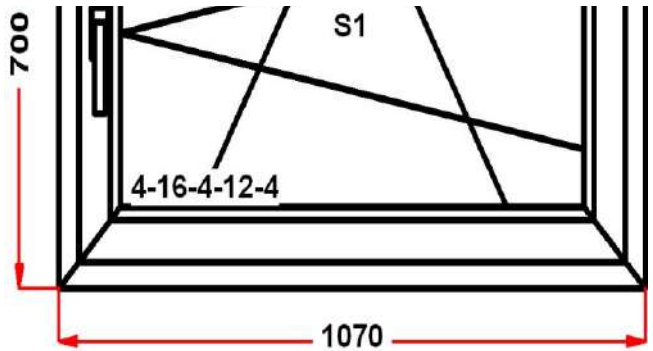

Площадь изделия	0,75 кв.м.
Цена без скидки	12 245 Руб
Цена за кв.м.	16 348 Руб
Скидка	60 %
Итого со скидкой	4 898 Руб

Энергоэффективность	Класс: B
Шумоизоляция	Класс: A+
Эстетичность	Класс: A
Долговечность	Класс: A++

Комментарий к изделию:

Декор: Белый
Рамка стеклопакета ПВХ серая
Псул между рамой и подоконным профилем
Уплотнение черного цвета
Штапик Прямоугольный
S 1: Щелевое микропроветривание
S 1: Предохранитель ошибочного открывания
(S1) Зап. 1: ПРЕДУПРЕЖДЕНИЕ:
Двухкамерный стеклопакет
Рама : ПРЕДУПРЕЖДЕНИЕ: Изделие с подставочным профилем высотой 30мм (дополнительно к высоте изделия)
S 1: ПРЕДУПРЕЖДЕНИЕ: в створке будет установлена угловая передача с роликом и приподнимателем
S 1: ПРЕДУПРЕЖДЕНИЕ: в створке будет установлена нижняя петля с регулировкой по прижиму
S 1: ПРЕДУПРЕЖДЕНИЕ: Вид со стороны петель, ручка слева, петли справа, створка открывается слева направо.