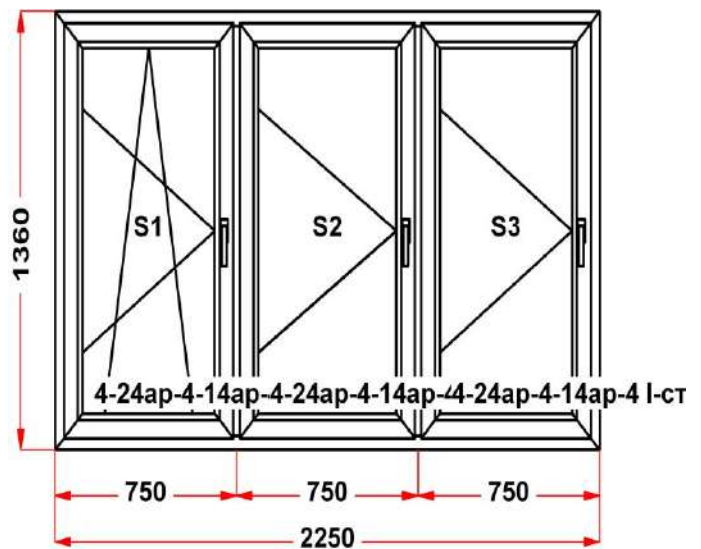

без ручек, покраска фальца, декор накладок RAL 9011
после монтажа, имеются незначительные повреждения ламинации

Наименование изделия: 02; Заказ оконный ВД19.06-21НЛ2 от 09.08.2022 16:15:04

Профиль	Rehau INTELIO 80
Фурнитура	Siegenia Titan AF
Вид изделия	Оконный Блок
Заполнение	
Цвет	Белый/Мерцающий черный KDG62-69
Количество	1 шт
Площадь изделия	3,06 кв.м.
Цена без скидки	56 495 Руб
Цена за кв.м.	18 462 Руб
Скидка	30 %
Итого со скидкой	39 547 Руб

Энергоэффективность	Класс: A+
Шумоизоляция	Класс: A
Эстетичность	Класс: A
Долговечность	Класс: A++

Комментарий к изделию: