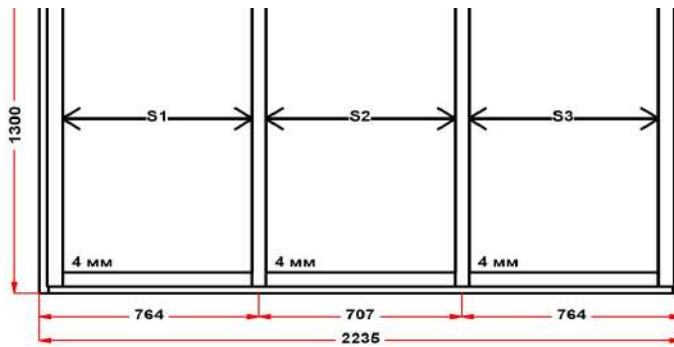

Цвет	Белый
Количество	1 шт
Площадь изделия	2,91 кв.м.
Цена без скидки	18 337 Руб
Цена за кв.м.	6 311 Руб
Скидка	25 %
Итого со скидкой	13 753 Руб

Энергоэффективность	Класс: C
Шумоизоляция	Класс: C
Эстетичность	Класс: A
Долговечность	Класс: A

Комментарий к изделию:

Рамка стеклопакета	Алюминий
Псул между рамой и подоконным профилем	
Уплотнение	черного цвета
Штапик	Прямоугольный
Рама	: ПРЕДУПРЕЖДЕНИЕ: Выбрана трехполозная рама