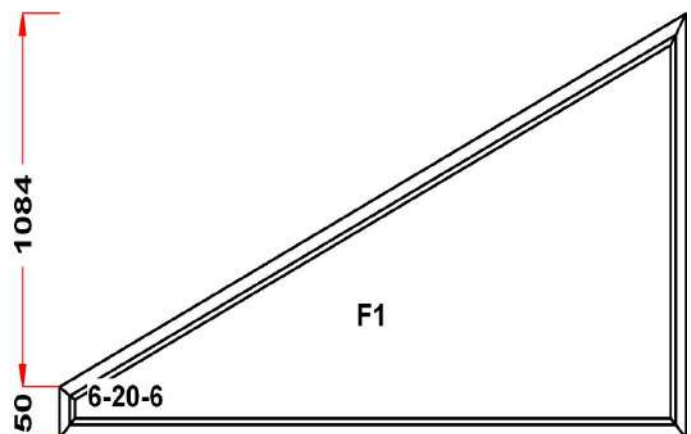

Профиль	Rehau THERMO
Фурнитура	Siegenia Titan AF
Вид изделия	Оконный Блок
Заполнение	
Цвет	Белый
Количество	1 шт
Площадь изделия	1,25 кв.м.
Цена без скидки	11 915 Руб
Цена за кв.м.	9 570 Руб
Скидка	30 %
Итого со скидкой	8 341 Руб

Энергоэффективность	Класс: C
Шумоизоляция	Класс: B
Эстетичность	Класс: A
Долговечность	Класс: A++

Комментарий к изделию:

Декор: Белый
Рамка стеклопакета ПВХ серая
Псул между рамой и подоконным профилем
Уплотнение черного цвета
Штапик Прямоугольный
S 1: Щелевое микропроветривание
S 1: Предохранитель ошибочного открывания
(F1) Зап. 2: ПРЕДУПРЕЖДЕНИЕ:
Однокамерный стеклопакет
(S1) Зап. 1: ПРЕДУПРЕЖДЕНИЕ:
Однокамерный стеклопакет
Рама : ПРЕДУПРЕЖДЕНИЕ: Изделие с подставочным профилем высотой 30мм (дополнительно к высоте изделия)
Рама : ПРЕДУПРЕЖДЕНИЕ: Проверьте артикул рамы .Рама из профиля створки или импоста используется только в особых случаях (особые требования к конструкции)
Обязательно поставьте пометку для контроля, и пропишите под изделием, рама из импоста, или Рама из створки (что в конкретном случае нужно)
S 1: ПРЕДУПРЕЖДЕНИЕ: в створке будет установлена угловая передача с роликом и приподнимателем
S 1: ПРЕДУПРЕЖДЕНИЕ: в створке будет установлена нижняя петля с регулировкой по прижиму
S 1: ПРЕДУПРЕЖДЕНИЕ: Вид со стороны петель, ручка справа, петли слева, створка открывается справа налево.

Наименование изделия: 01; Заказ оконный 695.08-19НЛ2 от 18.08.2022 16:39:06

Профиль	ULTRA 62
Фурнитура	Siegenia Favorit
Вид изделия	Оконный Блок
Заполнение	
Цвет	Золотой дуб (UK101-Z8)/Золотой дуб (UK101-Z8)
Количество	1 шт
Площадь изделия	3 кв.м.
Цена без скидки	12 912 Руб
Цена за кв.м.	4 306 Руб
Скидка	30 %
Итого со скидкой	9 038 Руб

Энергоэффективность	Класс: C