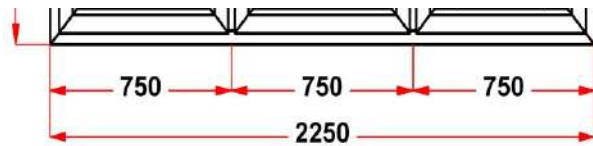

Энергоэффективность	Класс: A+
Шумоизоляция	Класс: A
Эстетичность	Класс: A
Долговечность	Класс: A++