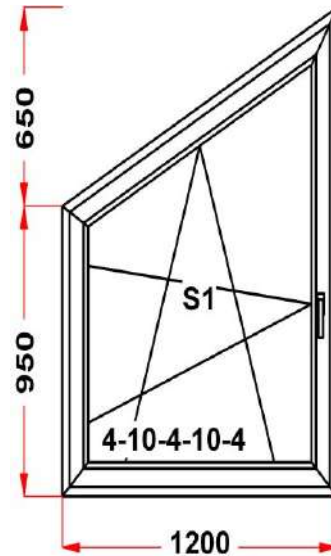

Наименование изделия: 01; Заказ оконный 695.08-19НЛ от 18.08.2022 16:39:22

Профиль	ULTRA 62
Фурнитура	Siegenia Favorit
Вид изделия	Оконный Блок
Заполнение	
Цвет	Золотой дуб (UK101-Z8)/Золотой дуб (UK101-Z8)
Количество	1 шт
Площадь изделия	3,04 кв.м.
Цена без скидки	13 056 Руб
Цена за кв.м.	4 301 Руб
Скидка	30 %
Итого со скидкой	9 139 Руб

Энергоэффективность	Класс: C
Шумоизоляция	Класс: A
Эстетичность	Класс: A
Долговечность	Класс: A++

Комментарий к изделию:

Декор: Белый Рамка стеклопакета Алюминий Псул между рамой и подоконным профилем Уплотнение черного цвета Штапик Прямоугольный Рама : ПРЕДУПРЕЖДЕНИЕ: Изделие с подставочным профилем высотой 30мм (дополнительно к высоте изделия) (F1) Зап. 1: ПРЕДУПРЕЖДЕНИЕ: Однокамерный стеклопакет

Наименование изделия: 01; Заказ оконный Пк09-06-16КНЛ от 18.08.2022 16:59:23

Профиль	Rehau THERMO
Фурнитура	Siegenia Titan AF
Вид изделия	Оконный Блок
Заполнение	
Цвет	Белый
Количество	1 шт
Площадь изделия	1,92 кв.м.
Цена без скидки	21 366 Руб
Цена за кв.м.	11 128 Руб
Скидка	30 %
Итого со скидкой	14 956 Руб

Энергоэффективность	Класс: B
Шумоизоляция	Класс: A
Эстетичность	Класс: A
Долговечность	Класс: A++

Комментарий к изделию:

Декор: Белый Рамка стеклопакета ПВХ серая Псул между рамой и подоконным профилем Уплотнение черного цвета Штапик Прямоугольный S 1: Щелевое микропроветривание S 1: Предохранитель ошибочного открывания Рама : ПРЕДУПРЕЖДЕНИЕ: Изделие с подставочным профилем высотой 30мм (дополнительно к высоте изделия) S 1: ПРЕДУПРЕЖДЕНИЕ: При таких габаритах створки, рекомендуется при построении выбрать вклейку спакета для