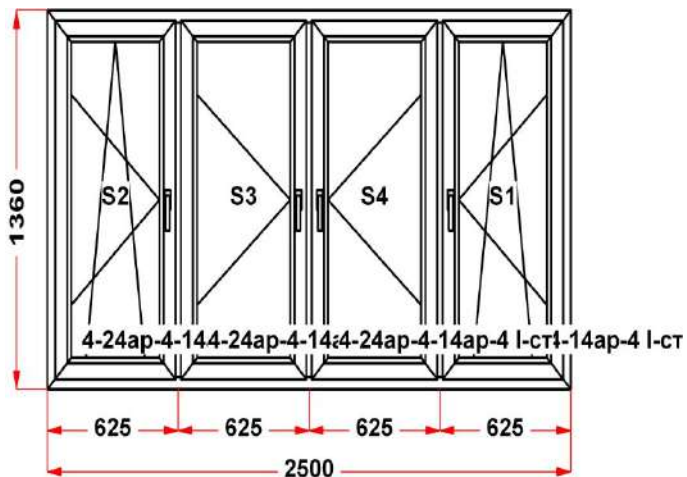

Наименование изделия: 01; Заказ оконный ВД19.06-21НЛ от 09.08.2022 16:13:48

Профиль	Rehau INTELIO 80
Фурнитура	Siegenia Titan AF
Вид изделия	Оконный Блок
Заполнение	
Цвет	Белый/Мерцающий черный KDG62-69
Количество	1 шт
Площадь изделия	3,4 кв.м.
Цена без скидки	68 122 Руб
Цена за кв.м.	20 036 Руб
Скидка	30 %
Итого со скидкой	47 685 Руб

Энергоэффективность	Класс: A+
Шумоизоляция	Класс: A
Эстетичность	Класс: A
Долговечность	Класс: A++