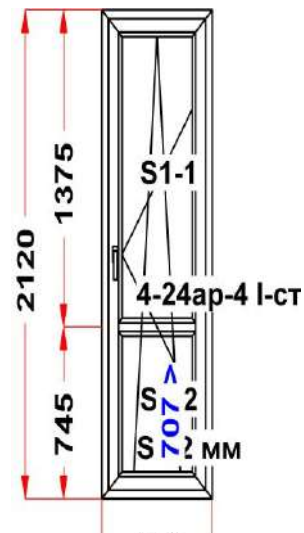

Наименование изделия: 01; Заказ оконный М334612НЛ от 06.05.2022 10:32:39

Профиль	Rehau Delight
Фурнитура	Siegenia Titan AF
Вид изделия	Оконный Блок
Заполнение	
Цвет	Мореный дуб (UR401-U4)/Белый
Количество	1 шт
Площадь изделия	3,39 кв.м.
Цена без скидки	29 753 Руб
Цена за кв.м.	8 769 Руб
Скидка	45 %
Итого со скидкой	16 364 Руб

Энергоэффективность	Класс: A+
Шумоизоляция	Класс: A+
Эстетичность	Класс: A
Долговечность	Класс: A++

Комментарий к изделию:

Декор: Белый
Рамка стеклопакета ПВХ серая
Псул между рамой и подоконным профилем
Уплотнения серого цвета
Штапик Прямоугольный
Стекло Энерджи Эир (только 4 или 6 мм)
Установлено замкнутое армирование
(F1) Зап. 1: ПРЕДУПРЕЖДЕНИЕ:
Двухкамерный стеклопакет
(F2) Зап. 2: ПРЕДУПРЕЖДЕНИЕ:
Двухкамерный стеклопакет
(F3) Зап. 3: ПРЕДУПРЕЖДЕНИЕ:
Двухкамерный стеклопакет
Рама : ПРЕДУПРЕЖДЕНИЕ: Одна из сторон оконного блока более 3 метров. Согласно технических каталогов любого производителя профиля, при размерах ЛАМИНИРОВАННОГО или ОКРАШЕННОГО оконного блока свыше указанных, такой оконный блок подлежит разбиению на несколько частей, и дополнительно усиливаться компенсирующим профилем с армированием.
Рама : ПРЕДУПРЕЖДЕНИЕ: Изделие с подставочным профилем высотой 30мм (дополнительно к высоте изделия)
Рама : ПРЕДУПРЕЖДЕНИЕ: Внешнее стекло Energy Air

Наименование изделия: 01; Заказ оконный 835.11-20НЛ2 от 26.05.2022 16:22:30

Профиль	ULTRA i 70
Фурнитура	Siegenia Titan AF
Вид изделия	Оконный Блок
Заполнение	
Цвет	Белый
Количество	1 шт
Площадь изделия	1,36 кв.м.
Цена без скидки	10 954 Руб
Цена за кв.м.	8 073 Руб
Скидка	45 %
Итого со скидкой	6 025 Руб

Энергоэффективность	Класс: B
Шумоизоляция	Класс: B
Эстетичность	Класс: A
Долговечность	Класс: A++