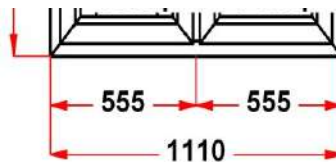

Энергоэффективность	Класс: A+
Шумоизоляция	Класс: A
Эстетичность	Класс: A
Долговечность	Класс: A++