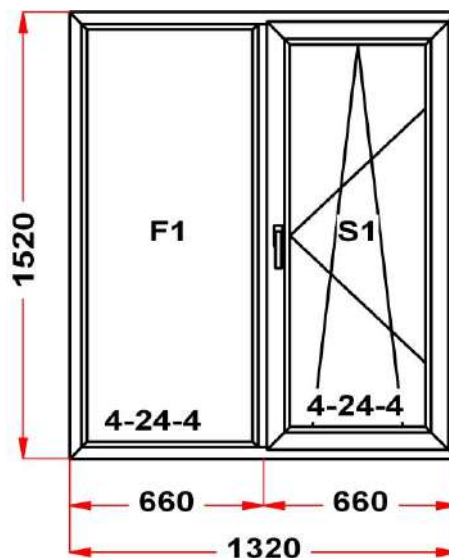

Наименование изделия: 01; Заказ оконный 363168НЛ от 28.10.2022 12:05:44

Профиль	ULTRA 62
Фурнитура	Siegenia Favorit
Вид изделия	Оконный Блок
Заполнение	
Цвет	Белый
Количество	1 шт
Площадь изделия	2,01 кв.м.
Цена без скидки	11 390 Руб
Цена за кв.м.	5 677 Руб
Скидка	25 %
Итого со скидкой	8 543 Руб

Энергоэффективность	Класс: C
Шумоизоляция	Класс: B
Эстетичность	Класс: A
Долговечность	Класс: A+

Комментарий к изделию:

Декор: Белый
Рамка стеклопакета ПВХ серая
Уплотнение черного цвета
Штапик Прямоугольный
S 1: Щелевое микропроветривание
S 1: Предохранитель ошибочного открывания
Рама : ПРЕДУПРЕЖДЕНИЕ: Изделие с подставочным профилем высотой 30мм (дополнительно к высоте изделия)
S 1: ПРЕДУПРЕЖДЕНИЕ: в створке будет установлена нижняя петля с регулировкой по прижиму
S 1: ПРЕДУПРЕЖДЕНИЕ: Вид со стороны петель, ручка слева, петли справа, створка открывается слева направо.
(S1) Зап. 1: ПРЕДУПРЕЖДЕНИЕ: Однокамерный стеклопакет
(F1) Зап. 2: ПРЕДУПРЕЖДЕНИЕ: Однокамерный стеклопакет