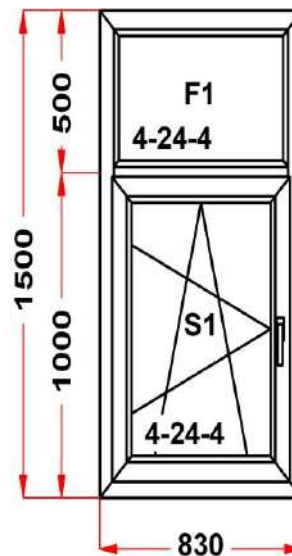

Декор: Белый
Рамка стеклопакета ПВХ серая
Псул между рамой и подоконным профилем
Уплотнение черного цвета
Штапик Прямоугольный
S 1: Щелевое микропроветривание
S 1: Предохранитель ошибочного открывания
Рама : ПРЕДУПРЕЖДЕНИЕ: Изделие с подставочным профилем высотой 30мм (дополнительно к высоте изделия)
Рама : ПРЕДУПРЕЖДЕНИЕ: Проверьте артикул рамы .Рама из профиля створки или импоста используется только в особых случаях (особые требования к конструкции)
Обязательно поставьте пометку для контроля, и пропишите под изделием, рама из импоста, или Рама из створки (что в конкретном случае нужно)
S 1: ПРЕДУПРЕЖДЕНИЕ: в створке будет установлена угловая передача с роликом и приподнимателем
S 1: ПРЕДУПРЕЖДЕНИЕ: в створке будет установлена нижняя петля с регулировкой по прижиму
S 1: ПРЕДУПРЕЖДЕНИЕ: Вид со стороны петель, ручка слева, петли справа, створка открывается слева направо.
(S1) Зап. 1: ПРЕДУПРЕЖДЕНИЕ: Однокамерный стеклопакет
(F1) Зап. 2: ПРЕДУПРЕЖДЕНИЕ: Однокамерный стеклопакет

Наименование изделия: 01; Заказ оконный СА31.07-22НЛ2 от 17.08.2022 15:29:03

Профиль	Rehau THERMO
Фурнитура	Siegenia Titan AF
Вид изделия	Оконный Блок
Заполнение	
Цвет	Белый
Количество	1 шт
Площадь изделия	1,25 кв.м.
Цена без скидки	11 915 Руб
Цена за кв.м.	9 570 Руб
Скидка	30 %
Итого со скидкой	8 341 Руб

Энергоэффективность	Класс: C
Шумоизоляция	Класс: B
Эстетичность	Класс: A
Долговечность	Класс: A++

Комментарий к изделию: