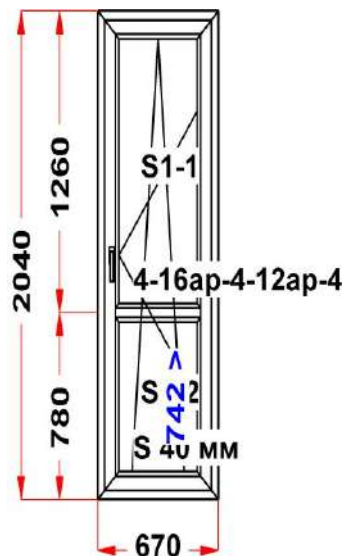

Наименование изделия: 01; Заказ оконный ПЕ73.06-20НЛ от 27.05.2022 17:33:12

Профиль	ULTRA 62
Фурнитура	Siegenia Titan AF
Вид изделия	Оконный Блок
Заполнение	
Цвет	Белый
Количество	1 шт
Площадь изделия	1,29 кв.м.
Цена без скидки	8 826 Руб
Цена за кв.м.	6 853 Руб
Скидка	45 %