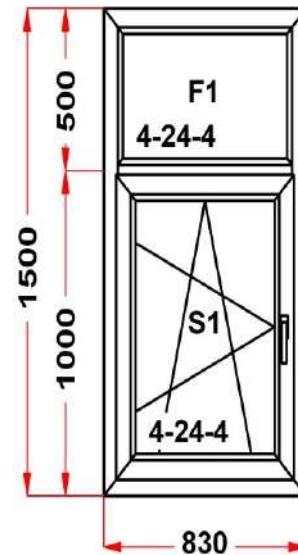

Профиль	Rehau THERMO
Фурнитура	Siegenia Titan AF
Вид изделия	Оконный Блок
Заполнение	
Цвет	Белый
Количество	1 шт
Площадь изделия	1,25 кв.м.
Цена без скидки	11 915 Руб
Цена за кв.м.	9 570 Руб
Скидка	30 %
Итого со скидкой	8 341 Руб

Энергоэффективность	Класс: C
Шумоизоляция	Класс: B
Эстетичность	Класс: A
Долговечность	Класс: A++

Комментарий к изделию:

Декор: Белый
Рамка стеклопакета ПВХ серая
Псул между рамой и подоконным профилем
Уплотнение черного цвета
Штапик Прямоугольный
S 1: Щелевое микропроветривание
S 1: Предохранитель ошибочного открывания
(F1) Зап. 2: ПРЕДУПРЕЖДЕНИЕ:
Однокамерный стеклопакет
(S1) Зап. 1: ПРЕДУПРЕЖДЕНИЕ:
Однокамерный стеклопакет
Рама : ПРЕДУПРЕЖДЕНИЕ: Изделие с подставочным профилем высотой 30мм (дополнительно к высоте изделия)
Рама : ПРЕДУПРЕЖДЕНИЕ: Проверьте артикул рамы .Рама из профиля створки или импоста используется только в особых случаях (особые требования к конструкции)
Обязательно поставьте пометку для контроля, и пропишите под изделием, рама из импоста, или Рама из створки (что в конкретном случае нужно)
S 1: ПРЕДУПРЕЖДЕНИЕ: в створке будет установлена угловая передача с роликом и приподнимателем
S 1: ПРЕДУПРЕЖДЕНИЕ: в створке будет установлена нижняя петля с регулировкой по прижиму
S 1: ПРЕДУПРЕЖДЕНИЕ: Вид со стороны петель, ручка справа, петли слева, створка открывается справа налево.

Наименование изделия: 01; Заказ оконный 695.08-19НЛ2 от 18.08.2022 16:39:06

Профиль	ULTRA 62
Фурнитура	Siegenia Favorit
Вид изделия	Оконный Блок
Заполнение	
Цвет	Золотой дуб (UK101-Z8)/Золотой дуб (UK101-Z8)
Количество	1 шт
Площадь изделия	3 кв.м.
Цена без скидки	12 912 Руб
Цена за кв.м.	4 306 Руб
Скидка	30 %
Итого со скидкой	9 038 Руб

Энергоэффективность	Класс: C