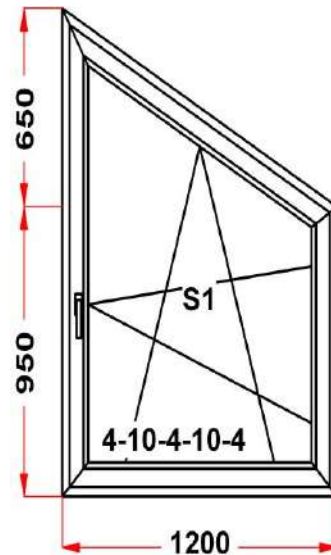

корректной работы створки и фурнитуры.
S 1: ПРЕДУПРЕЖДЕНИЕ: Настоятельно рекомендуется поменять комплектацию фурнитуры. на таких размерах створки необходимо использовать угловую передачу с приподнимателем.
S 1: ПРЕДУПРЕЖДЕНИЕ: в створке будет установлена нижняя петля с регулировкой по прижиму
S 1: ПРЕДУПРЕЖДЕНИЕ: Вид со стороны петель, ручка справа, петли слева, створка открывается справа налево.
(S1) Зап. 1: ПРЕДУПРЕЖДЕНИЕ:
Двухкамерный стеклопакет

Наименование изделия: 01; Заказ оконный Пк09-06-16КНЛ2 от 18.08.2022 16:59:35

Профиль	Rehau THERMO
Фурнитура	Siegenia Titan AF
Вид изделия	Оконный Блок
Заполнение	
Цвет	Белый
Количество	1 шт
Площадь изделия	1,92 кв.м.
Цена без скидки	21 366 Руб
Цена за кв.м.	11 128 Руб
Скидка	30 %
Итого со скидкой	14 956 Руб

Энергоэффективность	Класс: B
Шумоизоляция	Класс: A
Эстетичность	Класс: A
Долговечность	Класс: A++

Комментарий к изделию: