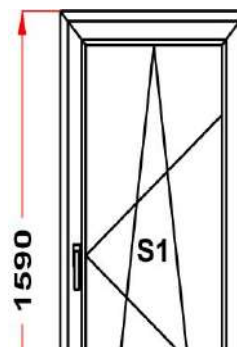

Двухкамерный стеклопакет
Рама : ПРЕДУПРЕЖДЕНИЕ: Изделие с подставочным профилем высотой 30мм (дополнительно к высоте изделия)
S 1: ПРЕДУПРЕЖДЕНИЕ: в створке будет установлена нижняя петля с регулировкой по прижиму
S 1: ПРЕДУПРЕЖДЕНИЕ: в створке будет установлена угловая передача с роликом и приподнимателем
S 1: ПРЕДУПРЕЖДЕНИЕ: Вид со стороны петель, ручка слева, петли справа, створка открывается слева направо.

Наименование изделия: 01; Заказ оконный Г64.10-20НЛ от 26.05.2022 17:30:52

Профиль	ULTRA i 70
Фурнитура	Siegenia Titan AF
Вид изделия	Оконный Блок
Заполнение	
Цвет	Белый
Количество	1 шт
Площадь изделия	1,37 кв.м.
Цена без скидки	12 221 Руб
Цена за кв.м.	8 941 Руб
Скидка	45 %
Итого со скидкой	6 722 Руб

Энергоэффективность	Класс: B
Шумоизоляция	Класс: B
Эстетичность	Класс: A
Долговечность	Класс: A++

Комментарий к изделию:

Декор: Белый
Рамка стеклопакета ПВХ серая
Псул между рамой и подоконным профилем
Уплотнение черного цвета
Штапик Прямоугольный
S 1: Балконная защелка
S 1: Целевое микропроветривание
S 1: Предохранитель ошибочного открывания
Рама : ПРЕДУПРЕЖДЕНИЕ: Изделие с подставочным профилем высотой 30мм (дополнительно к высоте изделия)
S 1: ПРЕДУПРЕЖДЕНИЕ: в створке будет установлена нижняя петля с регулировкой по прижиму
S 1: ПРЕДУПРЕЖДЕНИЕ: Вид со стороны петель, ручка слева, петли справа, створка открывается слева направо.
(S1-1) Зап. 1: ПРЕДУПРЕЖДЕНИЕ:
Двухкамерный стеклопакет
(S1-2) Зап. 2: ПРЕДУПРЕЖДЕНИЕ:
Заполнение сэндвич панель

Наименование изделия: 01; Заказ оконный ПЕ73.06-20НЛ от 27.05.2022 17:33:12

Профиль	ULTRA 62
Фурнитура	Siegenia Titan AF
Вид изделия	Оконный Блок
Заполнение	
Цвет	Белый
Количество	1 шт
Площадь изделия	1,29 кв.м.
Цена без скидки	8 826 Руб
Цена за кв.м.	6 853 Руб
Скидка	45 %