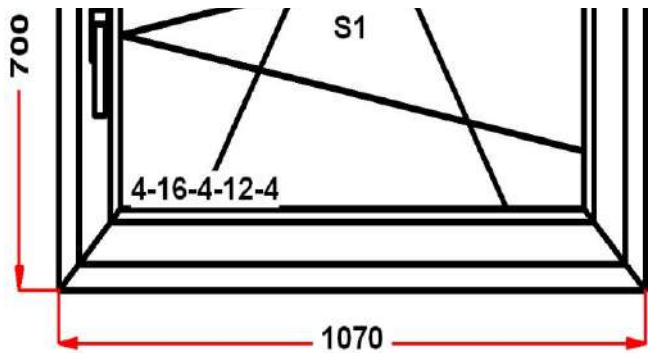

Площадь изделия	0,75 кв.м.
Цена без скидки	12 245 Руб
Цена за кв.м.	16 348 Руб
Скидка	60 %
Итого со скидкой	4 898 Руб

Энергоэффективность	Класс: B
Шумоизоляция	Класс: A+
Эстетичность	Класс: A
Долговечность	Класс: A++

Комментарий к изделию:

Декор: Белый
Рамка стеклопакета ПВХ серая
Псул между рамой и подоконным профилем
Уплотнение черного цвета
Штапик Прямоугольный
S 1: Щелевое микропроветривание
S 1: Предохранитель ошибочного открывания
(S1) Зап. 1: ПРЕДУПРЕЖДЕНИЕ:
Двухкамерный стеклопакет
Рама : ПРЕДУПРЕЖДЕНИЕ: Изделие с подставочным профилем высотой 30мм (дополнительно к высоте изделия)
S 1: ПРЕДУПРЕЖДЕНИЕ: в створке будет установлена угловая передача с роликом и приподнимателем
S 1: ПРЕДУПРЕЖДЕНИЕ: в створке будет установлена нижняя петля с регулировкой по прижиму
S 1: ПРЕДУПРЕЖДЕНИЕ: Вид со стороны петель, ручка слева, петли справа, створка открывается слева направо.