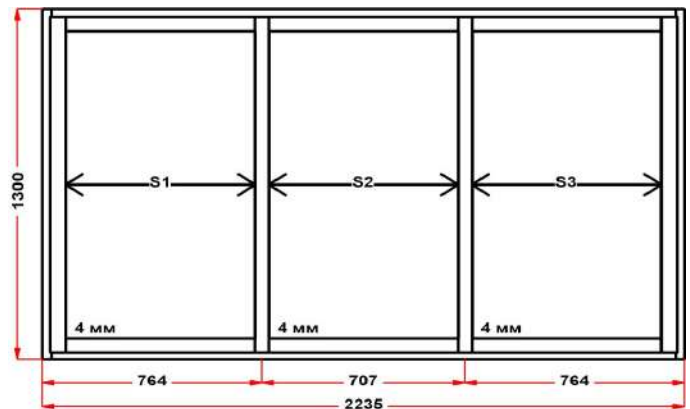

Наименование изделия: 01; Заказ оконный Г61.08-22НЛ2 от 04.10.2022 14:54:25

Профиль	Provedal C640
Фурнитура	без фурнитуры
Вид изделия	Лоджия раздвижная
Заполнение