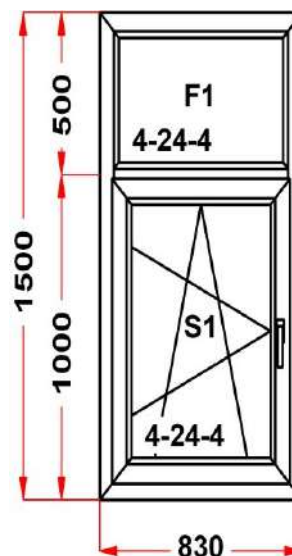

Наименование изделия: 01; Заказ оконный СА31.07-22НЛ4 от 17.08.2022 15:30:12