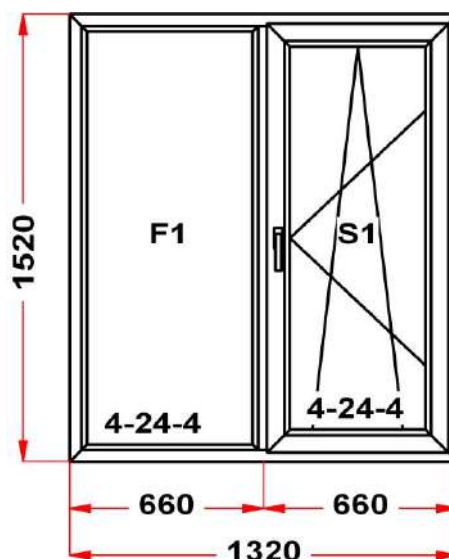

Комментарий к изделию: