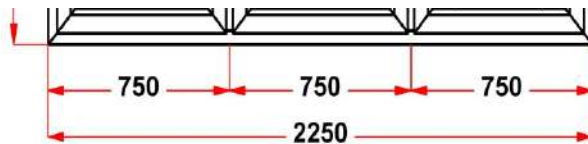

Энергоэффективность	Класс: A+
Шумоизоляция	Класс: A
Эстетичность	Класс: A
Долговечность	Класс: A++