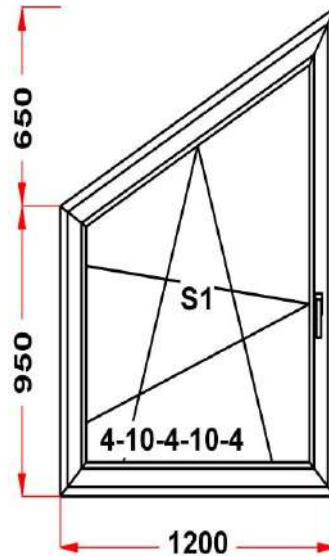

Наименование изделия: 01; Заказ оконный 695.08-19НЛ от 18.08.2022 16:39:22

Профиль	ULTRA 62
Фурнитура	Siegenia Favorit
Вид изделия	Оконный Блок
Заполнение	
Цвет	Золотой дуб (UK101-Z8)/Золотой дуб (UK101-Z8)
Количество	1 шт
Площадь изделия	3,04 кв.м.
Цена без скидки	13 056 Руб
Цена за кв.м.	4 301 Руб
Скидка	30 %
Итого со скидкой	9 139 Руб

Энергоэффективность	Класс: C
Шумоизоляция	Класс: A
Эстетичность	Класс: A
Долговечность	Класс: A++

Комментарий к изделию:

Декор: Белый Рамка стеклопакета Алюминий Псул между рамой и подоконным профилем Уплотнение черного цвета Штапик Прямоугольный Рама : ПРЕДУПРЕЖДЕНИЕ: Изделие с подставочным профилем высотой 30мм (дополнительно к высоте изделия) (F1) Зап. 1: ПРЕДУПРЕЖДЕНИЕ: Однокамерный стеклопакет

Наименование изделия: 01; Заказ оконный Пк09-06-16КНЛ от 18.08.2022 16:59:23

Профиль	Rehau THERMO
Фурнитура	Siegenia Titan AF
Вид изделия	Оконный Блок
Заполнение	
Цвет	Белый
Количество	1 шт
Площадь изделия	1,92 кв.м.
Цена без скидки	21 366 Руб
Цена за кв.м.	11 128 Руб
Скидка	30 %
Итого со скидкой	14 956 Руб

Энергоэффективность	Класс: B
Шумоизоляция	Класс: A
Эстетичность	Класс: A
Долговечность	Класс: A++

Комментарий к изделию:

Декор: Белый Рамка стеклопакета ПВХ серая Псул между рамой и подоконным профилем Уплотнение черного цвета Штапик Прямоугольный S 1: Щелевое микропроветривание S 1: Предохранитель ошибочного открывания Рама : ПРЕДУПРЕЖДЕНИЕ: Изделие с подставочным профилем высотой 30мм (дополнительно к высоте изделия) S 1: ПРЕДУПРЕЖДЕНИЕ: При таких габаритах створки, рекомендуется при построении выбрать вклейку спакета для