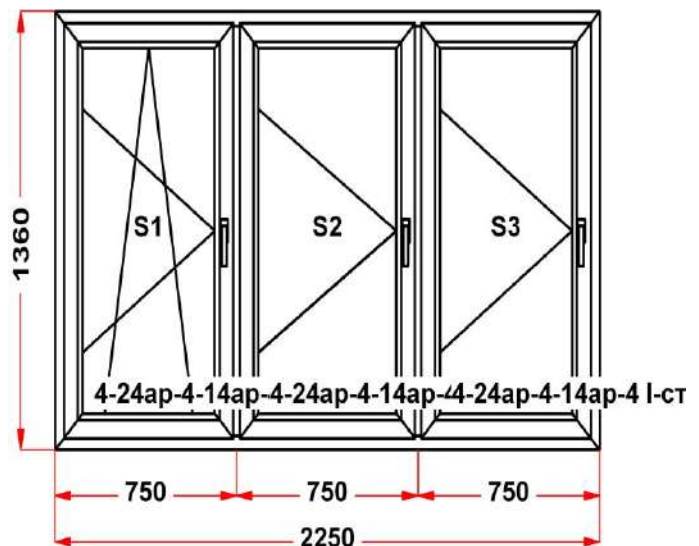

без ручек, покраска фальца, декор накладок RAL 9011
после монтажа, имеются незначительные повреждения ламинации

Наименование изделия: 02; Заказ оконный ВД19.06-21НЛ2 от 09.08.2022 16:15:04

Профиль	Rehau INTELIO 80
Фурнитура	Siegenia Titan AF
Вид изделия	Оконный Блок
Заполнение	
Цвет	Белый/Мерцающий черный KDG62-69
Количество	1 шт
Площадь изделия	3,06 кв.м.
Цена без скидки	56 495 Руб
Цена за кв.м.	18 462 Руб
Скидка	30 %
Итого со скидкой	39 547 Руб

Энергоэффективность	Класс: A+
Шумоизоляция	Класс: A
Эстетичность	Класс: A
Долговечность	Класс: A++

Комментарий к изделию: