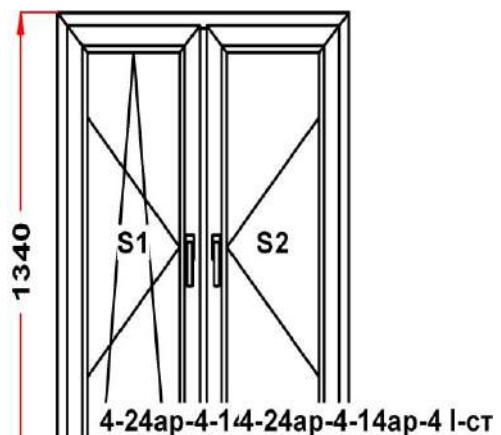

Площадь изделия	1,49 кв.м.
Цена без скидки	36 180 Руб
Цена за кв.м.	24 324 Руб
Скидка	30 %
Итого со скидкой	25 326 Руб

Энергоэффективность	Класс: A+
Шумоизоляция	Класс: A
Эстетичность	Класс: A
Долговечность	Класс: A++

Комментарий к изделию:

Декор: Белый Рамка стеклопакета ПВХ серая Покраска изделия по фальцу Псул между рамой и подоконным профилем Уплотнение черного цвета Штапик Прямоугольный Скрытые внутри окна петли. Угол открывания створки до 100 градусов. Пыльник S 1: 6- Без оконной ручки. При необходимости нужную ручку можно выбрать в дополнительной номенклатуре S 2: 6- Без оконной ручки. При необходимости нужную ручку можно выбрать в дополнительной номенклатуре S 1: Щелевое микропроветривание S 1: Предохранитель ошибочного открывания (S1) Зап. 1: ПРЕДУПРЕЖДЕНИЕ: Двухкамерный стеклопакет (S2) Зап. 2: ПРЕДУПРЕЖДЕНИЕ: Двухкамерный стеклопакет Рама : ПРЕДУПРЕЖДЕНИЕ: Изделие с подставочным профилем высотой 30мм (дополнительно к высоте изделия) S 1: ПРЕДУПРЕЖДЕНИЕ: в створке будет установлена угловая передача с роликом и приподнимателем S 1: ПРЕДУПРЕЖДЕНИЕ: в створке будет установлена нижняя петля с регулировкой по прижиму S 1: ПРЕДУПРЕЖДЕНИЕ: Вид со стороны петель, ручка слева, петли справа, створка открывается слева направо. S 2: ПРЕДУПРЕЖДЕНИЕ: в створке будет установлена угловая передача с роликом и приподнимателем S 2: ПРЕДУПРЕЖДЕНИЕ: в створке будет установлена нижняя петля с регулировкой по прижиму S 2: ПРЕДУПРЕЖДЕНИЕ: Вид со стороны петель, ручка справа, петли слева, створка открывается справа налево.

без ручек, покраска фальца, скрытолежащая фурнитура не монтировалось, имеются незначительные повреждения ламинации

Наименование изделия: 05; Заказ оконный ВД19.06-21НЛ5 от 09.08.2022 16:19:42