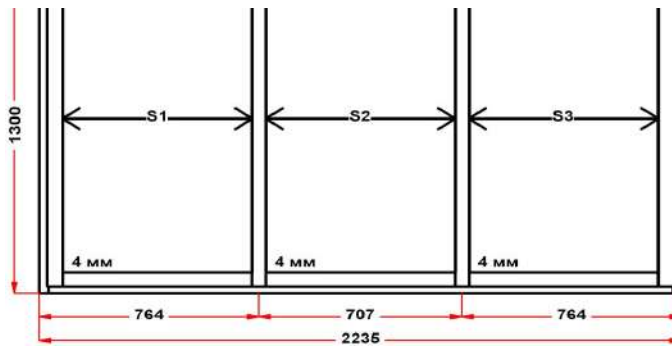

Цвет	Белый
Количество	1 шт
Площадь изделия	2,91 кв.м.
Цена без скидки	18 337 Руб
Цена за кв.м.	6 311 Руб
Скидка	25 %
Итого со скидкой	13 753 Руб

Энергоэффективность	Класс: C
Шумоизоляция	Класс: C
Эстетичность	Класс: A
Долговечность	Класс: A

Комментарий к изделию:

Рамка стеклопакета	Алюминий
Псул между рамой и подоконным профилем	
Уплотнение	черного цвета
Штапик	Прямоугольный
Рама	: ПРЕДУПРЕЖДЕНИЕ: Выбрана трехполозная рама