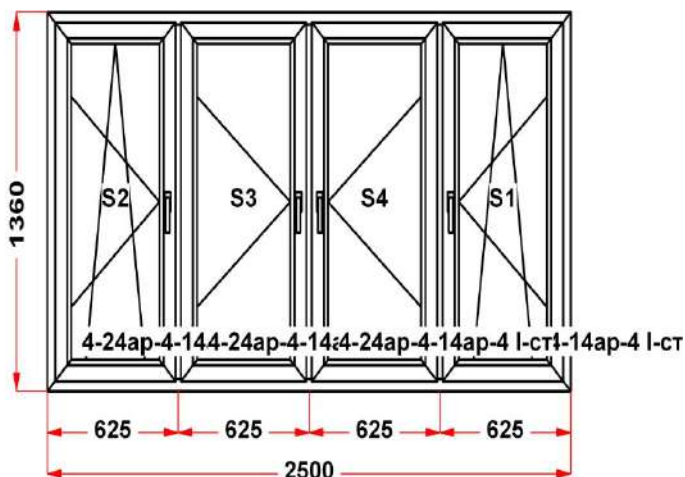

Наименование изделия: 01; Заказ оконный ВД19.06-21НЛ от 09.08.2022 16:13:48

Профиль	Rehau INTELIO 80
Фурнитура	Siegenia Titan AF
Вид изделия	Оконный Блок
Заполнение	
Цвет	Белый/Мерцающий черный KDG62-69
Количество	1 шт
Площадь изделия	3,4 кв.м.
Цена без скидки	68 122 Руб
Цена за кв.м.	20 036 Руб
Скидка	30 %
Итого со скидкой	47 685 Руб

Энергоэффективность	Класс: A+
Шумоизоляция	Класс: A
Эстетичность	Класс: A
Долговечность	Класс: A++