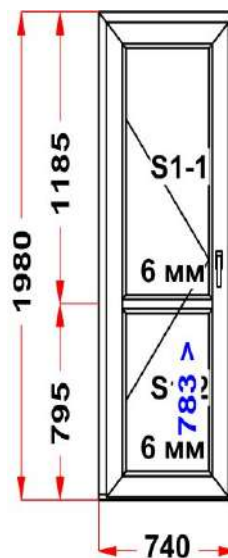

Энергоэффективность	Класс: С
Шумоизоляция	Класс: С
Эстетичность	Класс: А
Долговечность	Класс: А

Комментарий к изделию:

Рамка стеклопакета Алюминий
Уплотнение черного цвета
Штапик Прямоугольный
Нажимная ручка
Цвет петель белый
Одноригельный замок эконо
Проф. цилиндр ключ\ключ
Петли Эконом
Цвет ручки белый
Ручка нажимная эконо
S 1: ПРЕДУПРЕЖДЕНИЕ: Дверь с "Z" створкой. Вид изнутри помещения, петли в помещении. Дверь открывается вовнутрь. Штапик с внутренней стороны (со стороны помещения)
S 1: ПРЕДУПРЕЖДЕНИЕ: ВНИМАНИЕ! Высота установки ручки нажимного гарнитура с одноригельным замком без обжима составляет 1070 мм от низа СТВОРКИ
Рама : ПРЕДУПРЕЖДЕНИЕ: В двери будет установлен низкий холодный порог.
Рама : ПРЕДУПРЕЖДЕНИЕ: Для коректной работы входной и офисной двери, по рекомендации завода изготовителя и ТРЕБОВАНИЯМИ ГОСТ, настоятельно рекомендуем использование доводчика.Выбираем из вкладки дополнительное.
Рама : ПРЕДУПРЕЖДЕНИЕ: При установке входной двери в жилое помещение настоятельно рекомендуется использовать ручку с обжимом ибо только так можно обеспечить более равномерное прилегание створки, и минимизировать возможность продувания. ВНИМАНИЕ: "Офисная дверь" предназначена только для установки внутри жилых помещений.
Рама : ПРЕДУПРЕЖДЕНИЕ: Цвет петель белый.

Наименование изделия: 01; Заказ оконный CA19.10-21НЛЗ от 22.02.2022 14:40:02

Профиль	Rehau GRAZIO
Фурнитура	Siegenia Titan AF
Вид изделия	Оконный Блок
Заполнение	
Цвет	Браширов антрацитKDB74-34/Белый
Количество	1 шт