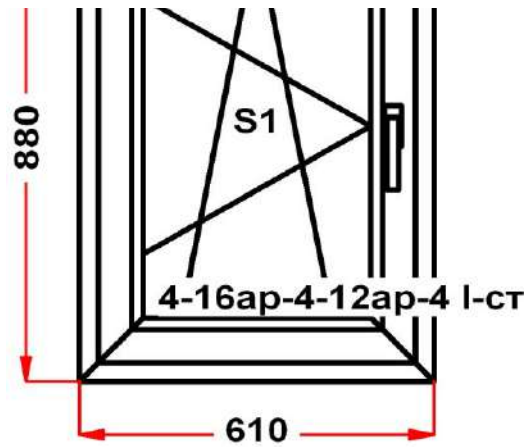

Цвет	Коричневый дуб (UQ901-U4)/Белый
Количество	1 шт
Площадь изделия	0,54 кв.м.
Цена без скидки	6 699 Руб
Цена за кв.м.	12 480 Руб
Скидка	25 %
Итого со скидкой	5 024 Руб

Энергоэффективность	Класс: A++
Шумоизоляция	Класс: A+
Эстетичность	Класс: A
Долговечность	Класс: A+

Комментарий к изделию:

Декор: Белый
Рамка стеклопакета ПВХ серая
Уплотнение черного цвета
Штапик Прямоугольный
Внешнее Стекло ClimaGuard Solar
S 1: Щелевое микропроветривание
S 1: Предохранитель ошибочного открывания
Рама : ПРЕДУПРЕЖДЕНИЕ: Изделие с подставочным профилем высотой 30мм (дополнительно к высоте изделия)
S 1: ПРЕДУПРЕЖДЕНИЕ: в створке будет установлена нижняя петля с регулировкой по прижиму
S 1: ПРЕДУПРЕЖДЕНИЕ: Вид со стороны петель, ручка справа, петли слева, створка открывается справа налево.
(S1) Зап. 1: ПРЕДУПРЕЖДЕНИЕ: Двухкамерный стеклопакет

Наименование изделия: 01; Заказ оконный Г61.08-22НЛ от 04.10.2022 14:54:04

Профиль	Provedal C640
Фурнитура	без фурнитуры
Вид изделия	Лоджия раздвижная
Заполнение	
Цвет	Белый
Количество	1 шт
Площадь изделия	2,91 кв.м.
Цена без скидки	18 337 Руб
Цена за кв.м.	6 311 Руб
Скидка	25 %
Итого со скидкой	13 753 Руб

Энергоэффективность	Класс: C
Шумоизоляция	Класс: C
Эстетичность	Класс: A
Долговечность	Класс: A

Комментарий к изделию:

Рамка стеклопакета Алюминий
Псул между рамой и подоконным профилем
Уплотнение черного цвета
Штапик Прямоугольный
Рама : ПРЕДУПРЕЖДЕНИЕ: Выбрана трехполосная рама