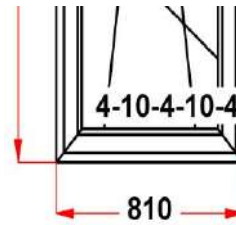

Итого со скидкой	4 854 Руб
------------------	-----------

Энергоэффективность	Класс: B
Шумоизоляция	Класс: A
Эстетичность	Класс: A
Долговечность	Класс: A++

Комментарий к изделию:

Декор: Белый
Рамка стеклопакета ПВХ серая
Псул между рамой и подоконным профилем
Уплотнение черного цвета
Штапик Прямоугольный
S 1: Щелевое микропроветривание
S 1: Предохранитель ошибочного открывания
Рама : ПРЕДУПРЕЖДЕНИЕ: Изделие с подставочным профилем высотой 30мм (дополнительно к высоте изделия)
S 1: ПРЕДУПРЕЖДЕНИЕ: в створке будет установлена угловая передача с роликом и приподнимателем
S 1: ПРЕДУПРЕЖДЕНИЕ: в створке будет установлена нижняя петля с регулировкой по прижиму
S 1: ПРЕДУПРЕЖДЕНИЕ: Вид со стороны петель, ручка слева, петли справа, створка открывается слева направо.
(S1) Зап. 1: ПРЕДУПРЕЖДЕНИЕ:
Двухкамерный стеклопакет