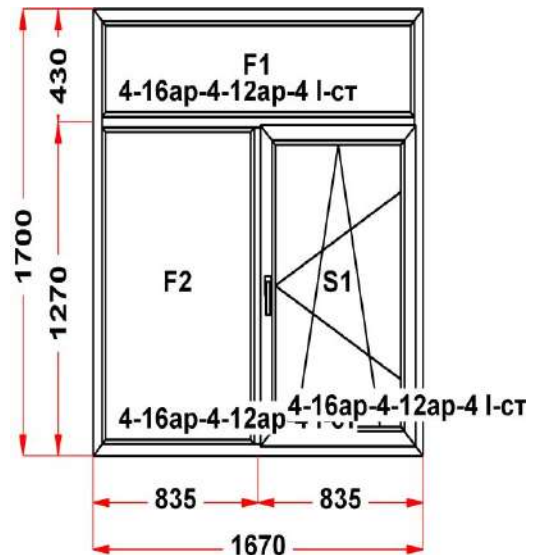

Комментарий к изделию:

Декор: Белый
Рамка стеклопакета ПВХ серая
Псул между рамой и подоконным профилем
Уплотнение черного цвета
Штапик Прямоугольный
S 1: Балконная защелка
S 1: Щелевое микропроветривание
S 1: Предохранитель ошибочного открывания
(S1-1) Зап. 1: ПРЕДУПРЕЖДЕНИЕ:
Однокамерный стеклопакет
(S1-2) Зап. 2: ПРЕДУПРЕЖДЕНИЕ:
Заполнение сэндвич панель
Рама : ПРЕДУПРЕЖДЕНИЕ: Изделие с подставочным профилем высотой 30мм (дополнительно к высоте изделия)
S 1: ПРЕДУПРЕЖДЕНИЕ: в створке будет установлена нижняя петля с регулировкой по прижиму
S 1: ПРЕДУПРЕЖДЕНИЕ: в створке будет установлена угловая передача с роликом и приподнимателем
S 1: ПРЕДУПРЕЖДЕНИЕ: Вид со стороны петель, ручка слева, петли справа, створка открывается слева направо.

KBE Эксперт

Наименование изделия: 01; Заказ оконный БГ27.10-20НЛ от 26.05.2022 17:20:18

Профиль	Rehau GRAZIO
Фурнитура	Siegenia Titan AF
Вид изделия	Оконный Блок
Заполнение	
Цвет	RAL 7005/Белый
Количество	1 шт
Площадь изделия	2,84 кв.м.
Цена без скидки	24 271 Руб
Цена за кв.м.	8 549 Руб
Скидка	45 %
Итого со скидкой	13 349 Руб

Энергоэффективность	Класс: A+
Шумоизоляция	Класс: A+
Эстетичность	Класс: A
Долговечность	Класс: A++

Комментарий к изделию:

Декор: Белый
Рамка стеклопакета ПВХ серая
Псул между рамой и подоконным профилем
Уплотнение черного цвета
Штапик Прямоугольный
S 1: Щелевое микропроветривание
S 1: Предохранитель ошибочного открывания
(F1) Зап. 2: ПРЕДУПРЕЖДЕНИЕ:
Двухкамерный стеклопакет
(F2) Зап. 3: ПРЕДУПРЕЖДЕНИЕ:
Двухкамерный стеклопакет
(S1) Зап. 1: ПРЕДУПРЕЖДЕНИЕ: