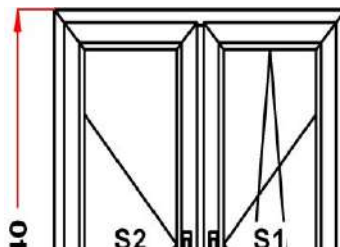

Наименование изделия: 04; Заказ оконный ВД19.06-21НЛ4 от 09.08.2022 16:18:17

Профиль	Rehau INTELIO 80
Фурнитура	Siegenia Titan AF
Вид изделия	Оконный Блок
Заполнение	
Цвет	Белый/Мерцающий черный KDG62-69
Количество	1 шт