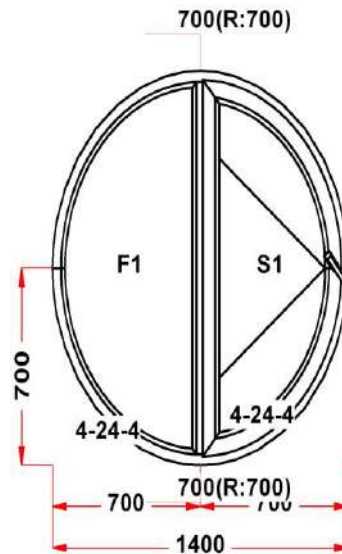

Наименование изделия: 01; Заказ оконный 642.02-20.1НЛ от 13.01.2021 15:23:32

Профиль	ULTRA 62
Фурнитура	ULTRA
Вид изделия	Оконный Блок
Заполнение	
Цвет	Белый
Количество	1 шт
Площадь изделия	1,72 кв.м.
Цена без скидки	2 911 Руб
Цена за кв.м.	1 690 Руб
Скидка	85 %
Итого со скидкой	437 Руб

Энергоэффективность	Класс: A+
Шумоизоляция	Класс: B
Эстетичность	Класс: A
Долговечность	Класс: A++

Комментарий к изделию:

Декор: Белый
Рамка стеклопакета ПВХ серая
Псул между рамой и подоконным профилем
Уплотнение черного цвета
Штапик Прямоугольный
Рама : ПРЕДУПРЕЖДЕНИЕ: Изделие с подставочным профилем высотой 30мм (дополнительно к высоте изделия)

Наименование изделия: 03; Заказ оконный 910.08-21.1НЛ от 11.11.2021 17:04:12

Профиль	ULTRA 62
Фурнитура	Siegenia Titan AF
Вид изделия	Оконный Блок
Заполнение	
Цвет	Белый
Количество	1 шт
Площадь изделия	1,96 кв.м.
Цена без скидки	24 220 Руб
Цена за кв.м.	12 357 Руб
Скидка	55 %
Итого со скидкой	10 899 Руб

Энергоэффективность	Класс: C
Шумоизоляция	Класс: B
Эстетичность	Класс: A
Долговечность	Класс: A++

Комментарий к изделию:

Декор: Белый
Рамка стеклопакета ПВХ серая
Псул между рамой и подоконным профилем
Уплотнение черного цвета
Штапик Прямоугольный
(F1) Зап. 2: ПРЕДУПРЕЖДЕНИЕ: Однокамерный стеклопакет
(S1) Зап. 1: ПРЕДУПРЕЖДЕНИЕ: Однокамерный стеклопакет
Рама : ПРЕДУПРЕЖДЕНИЕ: Изделие с подставочным профилем высотой 30мм (дополнительно к высоте изделия)
S 1: ПРЕДУПРЕЖДЕНИЕ: в створке будет установлена нижняя петля с регулировкой по прижиму
S 1: ПРЕДУПРЕЖДЕНИЕ: Вид со стороны петель, ручка справа, петли слева, створка открывается справа налево.