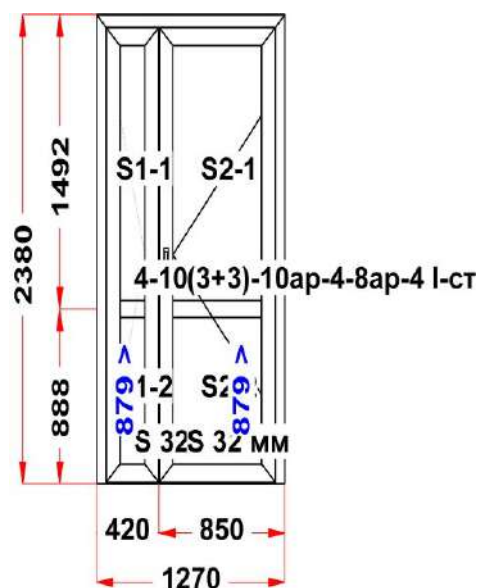

Комментарий к изделию: