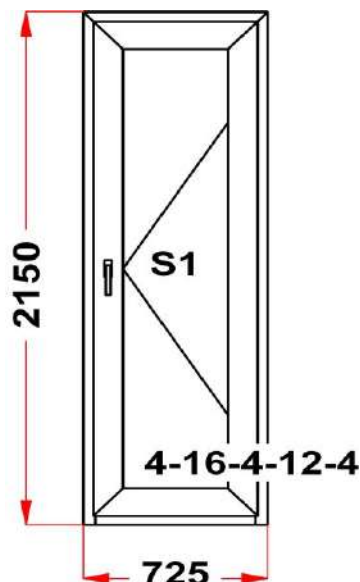

Заполнение сэндвич панель
Рама : ПРЕДУПРЕЖДЕНИЕ: Изделие с подставочным профилем высотой 30мм (дополнительно к высоте изделия)
S 1: ПРЕДУПРЕЖДЕНИЕ: в створке будет установлена нижняя петля с регулировкой по прижиму
S 1: ПРЕДУПРЕЖДЕНИЕ: в створке будет установлена угловая передача с роликом и приподнимателем
S 1: ПРЕДУПРЕЖДЕНИЕ: Вид со стороны петель, ручка слева, петли справа, створка открывается слева направо.

КВЕ Эксперт

Наименование изделия: 01; Заказ оконный Б23.07-21НЛ от 26.05.2022 16:45:38

Профиль	Rehau Brilliant
Фурнитура	Дверная Фурнитура
Вид изделия	Входная дверь
Заполнение	
Цвет	Бургундия (UJ401-Z8)/Белый
Количество	1 шт
Площадь изделия	1,56 кв.м.
Цена без скидки	39 804 Руб
Цена за кв.м.	25 535 Руб
Скидка	25 %
Итого со скидкой	29 853 Руб

Энергоэффективность	Класс: B
Шумоизоляция	Класс: A+
Эстетичность	Класс: A
Долговечность	Класс: A

Комментарий к изделию:

Рамка стеклопакета ПВХ серая
Уплотнение черного цвета
Штапик Прямоугольный
Ручка с обжимом
Цвет петель покраска по RAL
Цвет ручки Покраска\Бел
Одноригельный замок эконом
Без профильного цилиндра
S 1: ПРЕДУПРЕЖДЕНИЕ: Дверь с "Т" створкой, открывание наружу, Вид со стороны петель, с наружной стороны. Петли с уличной стороны, штапик внутри помещения дренажные отверстия по умолчанию прорезаются с обратной от штапика стороны, если иное не отмечено в примечании. не забывайте правильно выбирать ручку, при необходимости донести доп. информацию до производства, её необходимо прописывать в примечаниях.
ВНИМАНИЕ не забывайте, что при наличии