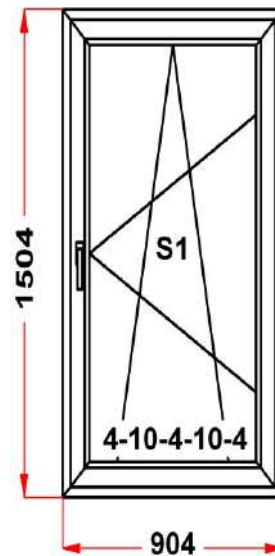

Декор: Белый
Рамка стеклопакета ПВХ серая
Уплотнение черного цвета
Штапик Прямоугольный
S 1: Щелевое микропроветривание
S 2: Щелевое микропроветривание
(F1) Зап. 3: ПРЕДУПРЕЖДЕНИЕ:
Однокамерный стеклопакет
(F3) Зап. 4: ПРЕДУПРЕЖДЕНИЕ:
Однокамерный стеклопакет
(S1) Зап. 1: ПРЕДУПРЕЖДЕНИЕ:
Однокамерный стеклопакет
(S2) Зап. 2: ПРЕДУПРЕЖДЕНИЕ:
Однокамерный стеклопакет
Рама : ПРЕДУПРЕЖДЕНИЕ: Изделие с
подставочным профилем высотой 30мм
(дополнительно к высоте изделия)
S 1: ПРЕДУПРЕЖДЕНИЕ: в створке будет
установлена нижняя петля с регулировкой
по прижиму
S 1: ПРЕДУПРЕЖДЕНИЕ: Вид со стороны
петель, ручка справа, петли слева, створка
открывается справа налево.
S 2: ПРЕДУПРЕЖДЕНИЕ: в створке будет
установлена нижняя петля с регулировкой
по прижиму
S 2: ПРЕДУПРЕЖДЕНИЕ: Вид со стороны
петель, ручка слева, петли справа, створка
открывается слева направо.

Наименование изделия: 01; Заказ оконный 292972НЛ от 26.05.2022 15:30:18

Профиль	ULTRA 62
Фурнитура	без фурнитуры
Вид изделия	Оконный Блок
Заполнение	
Цвет	Белый
Количество	1 шт
Площадь изделия	1,36 кв.м.
Цена без скидки	6 840 Руб
Цена за кв.м.	5 031 Руб
Скидка	25 %
Итого со скидкой	5 130 Руб

Энергоэффективность	Класс: B
Шумоизоляция	Класс: A
Эстетичность	Класс: A
Долговечность	Класс: A

Комментарий к изделию: