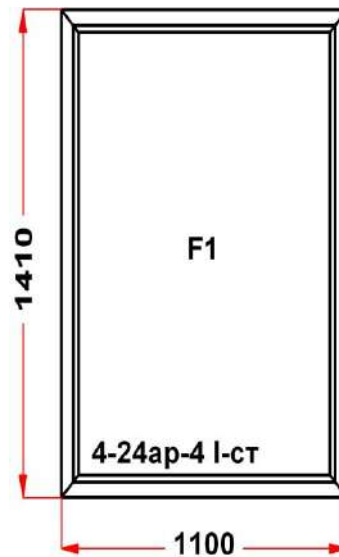

Наименование изделия: 01; Заказ оконный 835.11-20НЛ от 26.05.2022 16:20:54

Профиль	ULTRA i 70
Фурнитура	Siegenia Titan AF
Вид изделия	Оконный Блок
Заполнение	
Цвет	Белый
Количество	1 шт
Площадь изделия	1,55 кв.м.
Цена без скидки	6 256 Руб
Цена за кв.м.	4 034 Руб
Скидка	25 %
Итого со скидкой	4 692 Руб

Энергоэффективность	Класс: B
Шумоизоляция	Класс: B
Эстетичность	Класс: A
Долговечность	Класс: A++

Комментарий к изделию:

Декор: Белый
Рамка стеклопакета ПВХ серая
Псул между рамой и подоконным профилем
Уплотнение черного цвета
Штапик Прямоугольный
Рама : ПРЕДУПРЕЖДЕНИЕ: Изделие с подставочным профилем высотой 30мм (дополнительно к высоте изделия)
(F1) Зап. 1: ПРЕДУПРЕЖДЕНИЕ:
Однокамерный стеклопакет

КВЕ Эксперт

Наименование изделия: 01; Заказ оконный 835.11-20НЛ2 от 26.05.2022 16:22:30

Профиль	ULTRA i 70
Фурнитура	Siegenia Titan AF
Вид изделия	Оконный Блок
Заполнение	
Цвет	Белый
Количество	1 шт
Площадь изделия	1,36 кв.м.
Цена без скидки	10 954 Руб
Цена за кв.м.	8 073 Руб
Скидка	25 %
Итого со скидкой	8 216 Руб

Энергоэффективность	Класс: B
Шумоизоляция	Класс: B
Эстетичность	Класс: A
Долговечность	Класс: A++

Комментарий к изделию:

Декор: Белый
Рамка стеклопакета ПВХ серая
Псул между рамой и подоконным профилем
Уплотнение черного цвета
Штапик Прямоугольный
S 1: Балконная защелка
S 1: Щелевое микропроветривание
S 1: Предохранитель ошибочного открывания
(S1-1) Зап. 1: ПРЕДУПРЕЖДЕНИЕ:
Однокамерный стеклопакет
(S1-2) Зап. 2: ПРЕДУПРЕЖДЕНИЕ:
Заводские соевые каналы