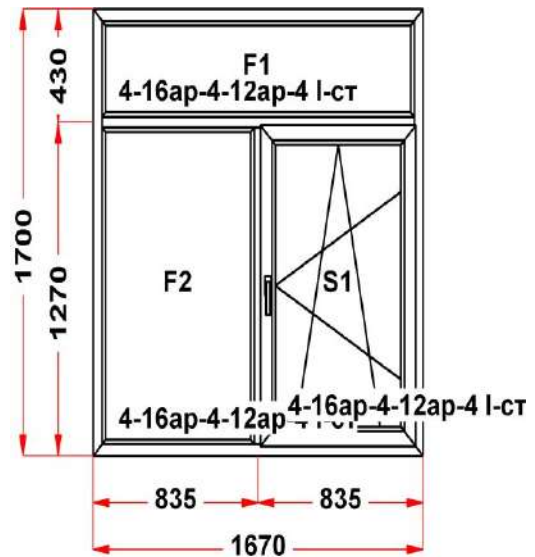

Наименование изделия: 01; Заказ оконный БГ27.10-20НЛ от 26.05.2022 17:20:18

Профиль	Rehau GRAZIO
Фурнитура	Siegenia Titan AF
Вид изделия	Оконный Блок
Заполнение	
Цвет	RAL 7005/Белый
Количество	1 шт
Площадь изделия	2,84 кв.м.
Цена без скидки	24 271 Руб
Цена за кв.м.	8 549 Руб
Скидка	25 %
Итого со скидкой	18 203 Руб

Энергоэффективность	Класс: A+
Шумоизоляция	Класс: A+
Эстетичность	Класс: A
Долговечность	Класс: A++

Комментарий к изделию:

Декор: Белый
Рамка стеклопакета ПВХ серая
Псул между рамой и подоконным профилем
Уплотнение черного цвета
Штапик Прямоугольный
S 1: Щелевое микропрветривание
S 1: Предохранитель ошибочного открывания
(F1) Зап. 2: ПРЕДУПРЕЖДЕНИЕ: Двухкамерный стеклопакет
(F2) Зап. 3: ПРЕДУПРЕЖДЕНИЕ: Двухкамерный стеклопакет
(S1) Зап. 1: ПРЕДУПРЕЖДЕНИЕ: Двухкамерный стеклопакет
Рама : ПРЕДУПРЕЖДЕНИЕ: Изделие с подставочным профилем высотой 30мм (дополнительно к высоте изделия)
S 1: ПРЕДУПРЕЖДЕНИЕ: в створке будет установлена нижняя петля с регулировкой по прижиму
S 1: ПРЕДУПРЕЖДЕНИЕ: в створке будет установлена угловая передача с роликом и приподнимателем
S 1: ПРЕДУПРЕЖДЕНИЕ: Вид со стороны петель, ручка слева, петли справа, створка открывается слева направо.