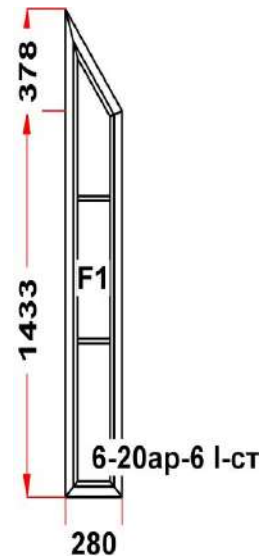

Вид изделия	Оконный Блок
Заполнение	
Цвет	Белый
Количество	1 шт
Площадь изделия	0,51 кв.м.
Цена без скидки	5 059 Руб
Цена за кв.м.	9 920 Руб
Скидка	45 %
Итого со скидкой	2 782 Руб

Энергоэффективность	Класс: B
Шумоизоляция	Класс: B
Эстетичность	Класс: A
Долговечность	Класс: A++

Комментарий к изделию:

Декор: Белый
Рамка стеклопакета Алюминий
Псул между рамой и подоконным профилем
Уплотнение черного цвета
Штапик Прямоугольный
Шпросс 18 мм белый
(F1) Зап. 1: ПРЕДУПРЕЖДЕНИЕ: возможен звон шпросса при открывании створки. клиент должен дать письменное согласие
(F1) Зап. 1: ПРЕДУПРЕЖДЕНИЕ: Однокамерный стеклопакет
Рама : ПРЕДУПРЕЖДЕНИЕ: Изделие с подставочным профилем высотой 30мм (дополнительно к высоте изделия)

Наименование изделия: 01; Заказ оконный БГ117.08-21НЛ2 от 31.01.2022 17:59:21

Профиль	Rehau THERMO
Фурнитура	Siegenia Favorit
Вид изделия	Оконный Блок
Заполнение	
Цвет	Белый
Количество	1 шт
Площадь изделия	0,51 кв.м.
Цена без скидки	5 531 Руб
Цена за кв.м.	10 907 Руб
Скидка	45 %
Итого со скидкой	3 042 Руб

Энергоэффективность	Класс: B
Шумоизоляция	Класс: A
Эстетичность	Класс: A
Долговечность	Класс: A++

Комментарий к изделию:

Декор: Белый
Рамка стеклопакета Алюминий
Псул между рамой и подоконным профилем
Уплотнение черного цвета
Штапик Прямоугольный
Шпросс 18 мм белый
(F1) Зап. 1: ПРЕДУПРЕЖДЕНИЕ: возможен звон шпросса при открывании створки. клиент должен дать письменное согласие
(F1) Зап. 1: ПРЕДУПРЕЖДЕНИЕ: Однокамерный стеклопакет
(F1) Зап. 1: ПРЕДУПРЕЖДЕНИЕ: Рекомендуемое соотношение сторон в стеклопакете по ГОСТу не должно превышать 1:5
Рама : ПРЕДУПРЕЖДЕНИЕ: Изделие с подставочным профилем высотой 30мм (дополнительно к высоте изделия)