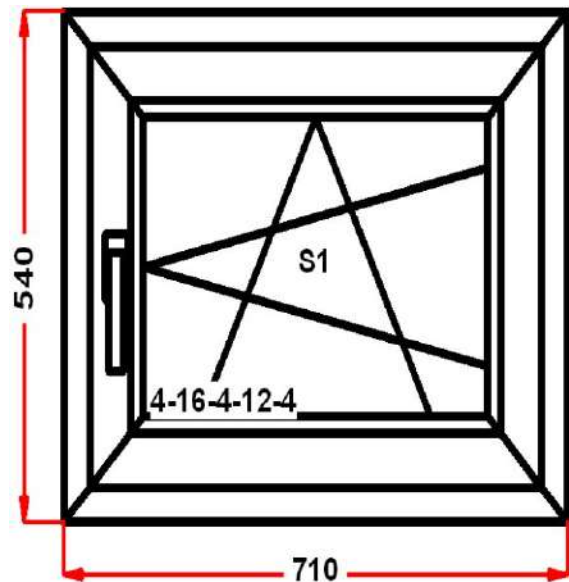

Наименование изделия: 01; Заказ оконный СА19.10-21НЛ5 от 22.02.2022 14:41:04

Профиль	Rehau GRAZIO
Фурнитура	Siegenia Titan AF
Вид изделия	Оконный Блок
Заполнение	
Цвет	Браширов антрацитKDB74-34/Белый
Количество	1 шт
Площадь изделия	0,38 кв.м.
Цена без скидки	8 496 Руб
Цена за кв.м.	22 160 Руб
Скидка	40 %
Итого со скидкой	5 098 Руб

Энергоэффективность	Класс: B
Шумоизоляция	Класс: A+
Эстетичность	Класс: A
Долговечность	Класс: A++

Комментарий к изделию:

Декор: Белый
Рамка стеклопакета ПВХ серая
Псул между рамой и подоконным профилем
Уплотнение черного цвета
Штапик Прямоугольный
S 1: Щелевое микропроветривание
S 1: Предохранитель ошибочного открывания
(S1) Зап. 1: ПРЕДУПРЕЖДЕНИЕ:
Двухкамерный стеклопакет
Рама : ПРЕДУПРЕЖДЕНИЕ: Изделие с подставочным профилем высотой 30мм (дополнительно к высоте изделия)
S 1: ПРЕДУПРЕЖДЕНИЕ: в створке будет установлена угловая передача с роликом и приподнимателем
S 1: ПРЕДУПРЕЖДЕНИЕ: в створке будет установлена нижняя петля с регулировкой по прижиму
S 1: ПРЕДУПРЕЖДЕНИЕ: Вид со стороны петель, ручка слева, петли справа, створка открывается слева направо.