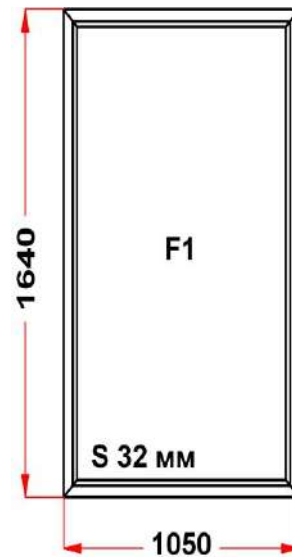

Энергоэффективность	Класс: A+
Шумоизоляция	Класс: B
Эстетичность	Класс: A
Долговечность	Класс: A++

Комментарий к изделию:

Декор: Белый
 Рамка стеклопакета ПВХ серая
 Псул между рамой и подоконным профилем
 Уплотнение черного цвета
 Штапик Прямоугольный
 Рама : ПРЕДУПРЕЖДЕНИЕ: Изделие с подставочным профилем высотой 30мм (дополнительно к высоте изделия)