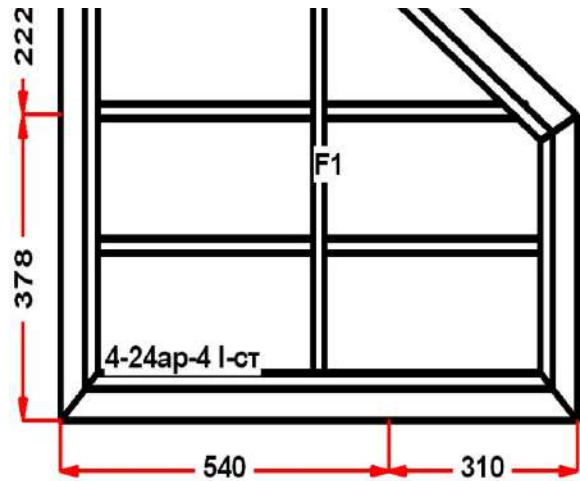

Вид изделия	Оконный Блок
Заполнение	
Цвет	Белый
Количество	1 шт
Площадь изделия	0,51 кв.м.
Цена без скидки	5 059 Руб
Цена за кв.м.	9 920 Руб
Скидка	45 %
Итого со скидкой	2 782 Руб

Энергоэффективность	Класс: B
Шумоизоляция	Класс: B
Эстетичность	Класс: A
Долговечность	Класс: A++

Комментарий к изделию:

Декор: Белый
Рамка стеклопакета Алюминий
Псул между рамой и подоконным профилем
Уплотнение черного цвета
Штапик Прямоугольный
Шпросс 18 мм белый
(F1) Зап. 1: ПРЕДУПРЕЖДЕНИЕ: возможен звон шпросса при открывании створки. клиент должен дать письменное согласие
(F1) Зап. 1: ПРЕДУПРЕЖДЕНИЕ: Однокамерный стеклопакет
Рама : ПРЕДУПРЕЖДЕНИЕ: Изделие с подставочным профилем высотой 30мм (дополнительно к высоте изделия)

Наименование изделия: 01; Заказ оконный БГ117.08-21НЛ2 от 31.01.2022 17:59:21

Профиль	Rehau THERMO
Фурнитура	Siegenia Favorit
Вид изделия	Оконный Блок
Заполнение	
Цвет	Белый
Количество	1 шт
Площадь изделия	0,51 кв.м.
Цена без скидки	5 531 Руб
Цена за кв.м.	10 907 Руб
Скидка	45 %
Итого со скидкой	3 042 Руб

Энергоэффективность	Класс: B
Шумоизоляция	Класс: A
Эстетичность	Класс: A
Долговечность	Класс: A++

Комментарий к изделию:

Декор: Белый
Рамка стеклопакета Алюминий
Псул между рамой и подоконным профилем
Уплотнение черного цвета
Штапик Прямоугольный
Шпросс 18 мм белый
(F1) Зап. 1: ПРЕДУПРЕЖДЕНИЕ: возможен звон шпросса при открывании створки. клиент должен дать письменное согласие
(F1) Зап. 1: ПРЕДУПРЕЖДЕНИЕ: Однокамерный стеклопакет
(F1) Зап. 1: ПРЕДУПРЕЖДЕНИЕ: Рекомендуемое соотношение сторон в стеклопакете по ГОСТу не должно превышать 1:5
Рама : ПРЕДУПРЕЖДЕНИЕ: Изделие с подставочным профилем высотой 30мм (дополнительно к высоте изделия)