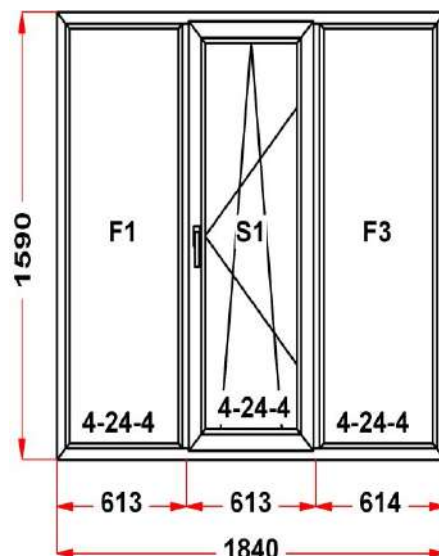

Шумоизоляция	Класс: А
Эстетичность	Класс: А
Долговечность	Класс: А++

Комментарий к изделию:

Декор: Белый
Рамка стеклопакета ПВХ серая
Псул между рамой и подоконным профилем
Уплотнение черного цвета
Штапик Прямоугольный
S 1: Щелевое микропроветривание
S 1: Предохранитель ошибочного открывания
S 2: Щелевое микропроветривание
S 2: Предохранитель ошибочного открывания
Рама : ПРЕДУПРЕЖДЕНИЕ: Изделие с подставочным профилем высотой 30мм (дополнительно к высоте изделия)
S 1: ПРЕДУПРЕЖДЕНИЕ: Настоятельно рекомендуется поменять комплектацию фурнитуры. на таких размерах створки необходимо использовать угловую передачу с приподнимателем.
S 1: ПРЕДУПРЕЖДЕНИЕ: в створке будет установлена нижняя петля с регулировкой по прижиму
S 1: ПРЕДУПРЕЖДЕНИЕ: Вид со стороны петель, ручка слева, петли справа, створка открывается слева направо.
(S1) Зап. 1: ПРЕДУПРЕЖДЕНИЕ: Двухкамерный стеклопакет
S 2: ПРЕДУПРЕЖДЕНИЕ: Настоятельно рекомендуется поменять комплектацию фурнитуры. на таких размерах створки необходимо использовать угловую передачу с приподнимателем.
S 2: ПРЕДУПРЕЖДЕНИЕ: в створке будет установлена нижняя петля с регулировкой по прижиму
S 2: ПРЕДУПРЕЖДЕНИЕ: Вид со стороны петель, ручка справа, петли слева, створка открывается справа налево.
(S2) Зап. 2: ПРЕДУПРЕЖДЕНИЕ: Двухкамерный стеклопакет
(F3) Зап. 3: ПРЕДУПРЕЖДЕНИЕ: Двухкамерный стеклопакет

Наименование изделия: 01; Заказ оконный ПУ02.09-21НЛ от 31.01.2022 17:18:53

Профиль	ULTRA 62
Фурнитура	Siegenia Titan AF
Вид изделия	Оконный Блок
Заполнение	
Цвет	Белый
Количество	1 шт
Площадь изделия	2,93 кв.м.
Цена без скидки	19 819 Руб
Цена за кв.м.	6 774 Руб
Скидка	45 %
Итого со скидкой	10 900 Руб