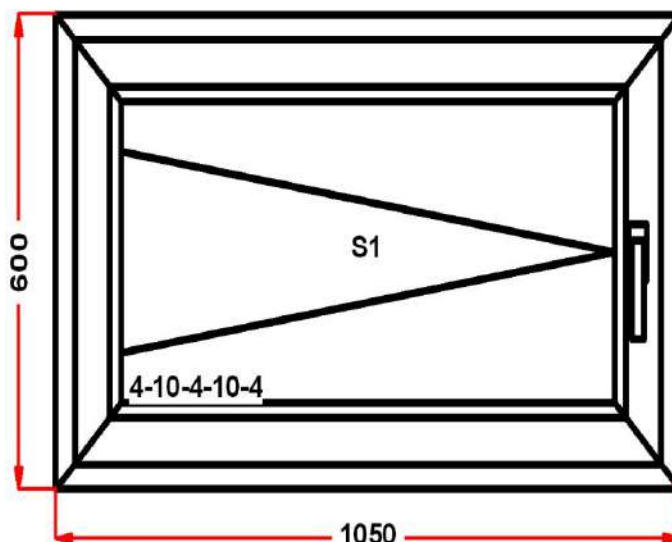

Комментарий к изделию: