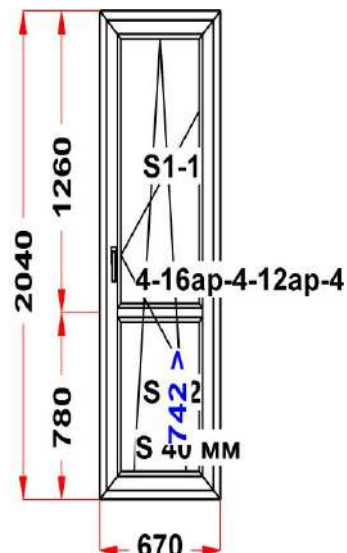

Комментарий к изделию: