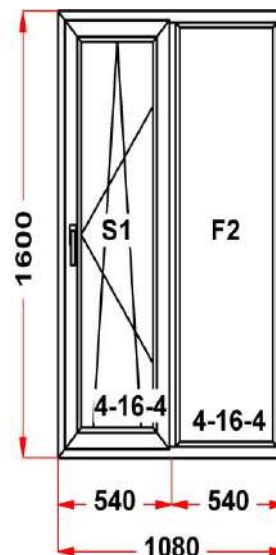

Декор: Белый
Рамка стеклопакета ПВХ серая
Псул между рамой и подоконным профилем
Уплотнение черного цвета
Штапик Прямоугольный
S 1: Щелевое микропроветривание
S 1: Предохранитель ошибочного открывания
Рама : ПРЕДУПРЕЖДЕНИЕ: Изделие с подставочным профилем высотой 30мм (дополнительно к высоте изделия)
S 1: ПРЕДУПРЕЖДЕНИЕ: в створке будет установлена угловая передача с роликом и приподнимателем
S 1: ПРЕДУПРЕЖДЕНИЕ: в створке будет установлена нижняя петля с регулировкой по прижиму
S 1: ПРЕДУПРЕЖДЕНИЕ: Вид со стороны петель, ручка слева, петли справа, створка открывается слева направо.
(S1) Зап. 1: ПРЕДУПРЕЖДЕНИЕ:
Двухкамерный стеклопакет

Наименование изделия: 01; Заказ оконный 138653НЛ от 27.05.2022 17:33:28

Профиль	ULTRA 62
Фурнитура	Siegenia Favorit
Вид изделия	Оконный Блок
Заполнение	
Цвет	Белый
Количество	1 шт
Площадь изделия	1,73 кв.м.
Цена без скидки	7 071 Руб
Цена за кв.м.	4 092 Руб
Скидка	25 %
Итого со скидкой	5 303 Руб

Энергоэффективность	Класс: C
Шумоизоляция	Класс: B
Эстетичность	Класс: A
Долговечность	Класс: A+

Комментарий к изделию:

Декор: Белый
Рамка стеклопакета ПВХ серая
Уплотнение черного цвета
Штапик Прямоугольный
S 1: Щелевое микропроветривание
Рама : ПРЕДУПРЕЖДЕНИЕ: Изделие с подставочным профилем высотой 30мм (дополнительно к высоте изделия)
S 1: ПРЕДУПРЕЖДЕНИЕ: в створке будет установлена нижняя петля с регулировкой по прижиму
S 1: ПРЕДУПРЕЖДЕНИЕ: Вид со стороны петель, ручка слева, петли справа, створка открывается слева направо.
(S1) Зап. 1: ПРЕДУПРЕЖДЕНИЕ:
Однокамерный стеклопакет
(F2) Зап. 2: ПРЕДУПРЕЖДЕНИЕ:
Однокамерный стеклопакет