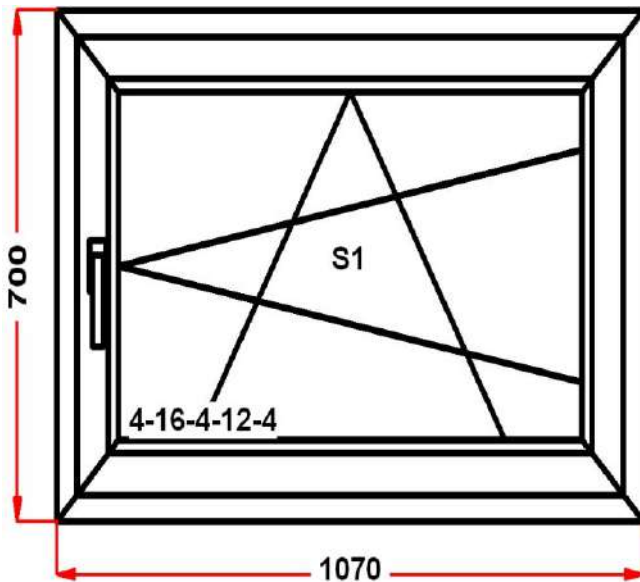

подставочным профилем высотой 30мм (дополнительно к высоте изделия)
S 1: ПРЕДУПРЕЖДЕНИЕ: в створке будет установлена угловая передача с роликом и приподнимателем
S 1: ПРЕДУПРЕЖДЕНИЕ: в створке будет установлена нижняя петля с регулировкой по прижиму
S 1: ПРЕДУПРЕЖДЕНИЕ: Вид со стороны петель, ручка слева, петли справа, створка открывается слева направо.

Наименование изделия: 01; Заказ оконный CA19.10-21НЛЗ от 22.02.2022 14:40:02

Профиль	Rehau GRAZIO
Фурнитура	Siegenia Titan AF
Вид изделия	Оконный Блок
Заполнение	
Цвет	Браширов антрацитKDB74-34/Белый
Количество	1 шт
Площадь изделия	0,75 кв.м.
Цена без скидки	12 245 Руб
Цена за кв.м.	16 348 Руб
Скидка	40 %
Итого со скидкой	7 347 Руб

Энергоэффективность	Класс: В
Шумоизоляция	Класс: А+
Эстетичность	Класс: А
Долговечность	Класс: А++

Комментарий к изделию:

Декор: Белый
Рамка стеклопакета ПВХ серая
Псул между рамой и подоконным профилем
Уплотнение черного цвета
Штапик Прямоугольный
S 1: Щелевое микропроветривание
S 1: Предохранитель ошибочного открывания
(S1) Зап. 1: ПРЕДУПРЕЖДЕНИЕ:
Двухкамерный стеклопакет
Рама : ПРЕДУПРЕЖДЕНИЕ: Изделие с подставочным профилем высотой 30мм (дополнительно к высоте изделия)
S 1: ПРЕДУПРЕЖДЕНИЕ: в створке будет установлена угловая передача с роликом и приподнимателем
S 1: ПРЕДУПРЕЖДЕНИЕ: в створке будет установлена нижняя петля с регулировкой по прижиму
S 1: ПРЕДУПРЕЖДЕНИЕ: Вид со стороны петель, ручка слева, петли справа, створка открывается слева направо.