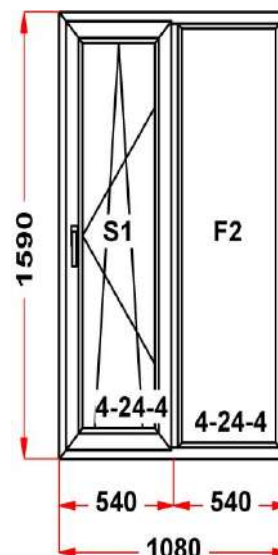

Наименование изделия: 01; Заказ оконный БГ117.08-21НЛ от 31.01.2022 17:58:48

Профиль	Rehau THERMO
Фурнитура	Siegenia Favorit