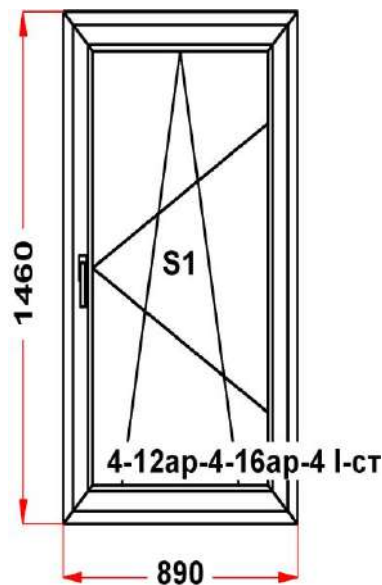

Декор: Белый
Рамка стеклопакета ПВХ серая
Псул между рамой и подоконным профилем
Уплотнение черного цвета
Штапик Прямоугольный
S 1: Балконная защелка
S 1: Щелевое микропроветривание
S 1: Предохранитель ошибочного открывания
(S1-1) Зап. 1: ПРЕДУПРЕЖДЕНИЕ:
Однокамерный стеклопакет
(S1-2) Зап. 2: ПРЕДУПРЕЖДЕНИЕ:
Заполнение сендвич панель
Рама : ПРЕДУПРЕЖДЕНИЕ: Изделие с подставочным профилем высотой 30мм (дополнительно к высоте изделия)
S 1: ПРЕДУПРЕЖДЕНИЕ: При таких габаритах створки, рекомендуется при построении выбрать клейку спакета для корректной работы створки и фурнитуры.
S 1: ПРЕДУПРЕЖДЕНИЕ: в створке будет установлена угловая передача с роликом и приподнимателем
S 1: ПРЕДУПРЕЖДЕНИЕ: в створке будет установлена нижняя петля с регулировкой по прижиму
S 1: ПРЕДУПРЕЖДЕНИЕ: Вид со стороны петель, ручка справа, петли слева, створка открывается справа налево.

Наименование изделия: 01; Заказ оконный M324375НЛ от 06.05.2022 10:29:55

Профиль	Rehau GRAZIO
Фурнитура	Siegenia Titan AF
Вид изделия	Оконный Блок
Заполнение	
Цвет	Мерцающ антрацит KDG14-69/Белый
Количество	1 шт
Площадь изделия	1,3 кв.м.
Цена без скидки	18 499 Руб
Цена за кв.м.	14 237 Руб
Скидка	25 %
Итого со скидкой	13 874 Руб

Энергоэффективность	Класс: A++
Шумоизоляция	Класс: A+
Эстетичность	Класс: A
Долговечность	Класс: A++

Комментарий к изделию:

Декор: Белый
Рамка стеклопакета ПВХ серая
Псул между рамой и подоконным профилем
Уплотнения серого цвета
Штапик Прямоугольный
Внешнее Стекло ClimaGuard Solar
Установлено усиленное армирование 2мм
S 1: Щелевое микропроветривание
S 1: Предохранитель ошибочного открывания
(S1) Зап. 1: ПРЕДУПРЕЖДЕНИЕ:
Двухкамерный стеклопакет