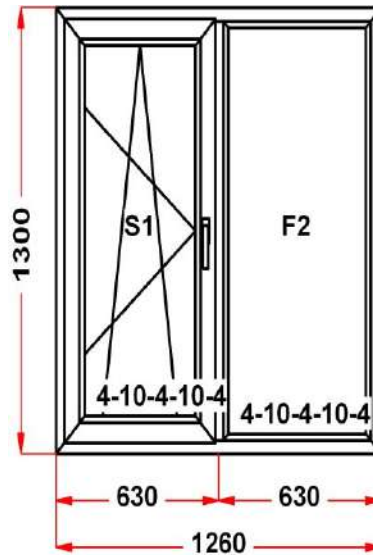

Наименование изделия: 01; Заказ оконный 256151НЛ от 25.05.2022 16:25:02

Профиль	ULTRA 62
Фурнитура	Vorne
Вид изделия	Оконный Блок
Заполнение	
Цвет	Белый
Количество	1 шт
Площадь изделия	1,64 кв.м.
Цена без скидки	6 929 Руб
Цена за кв.м.	4 230 Руб
Скидка	25 %
Итого со скидкой	5 197 Руб

Энергоэффективность	Класс: B
Шумоизоляция	Класс: A
Эстетичность	Класс: A
Долговечность	Класс: A

Комментарий к изделию:

Декор: Белый
Рамка стеклопакета ПВХ серая
Уплотнение черного цвета
Штапик Прямоугольный
(S1) Зап. 1: ПРЕДУПРЕЖДЕНИЕ:
Двухкамерный стеклопакет
(F2) Зап. 2: ПРЕДУПРЕЖДЕНИЕ:
Двухкамерный стеклопакет
Рама : ПРЕДУПРЕЖДЕНИЕ: Изделие с
подставочным профилем высотой 30мм
(дополнительно к высоте изделия)
S 1: ПРЕДУПРЕЖДЕНИЕ: в створке будет
установлена нижняя петля с регулировкой
по прижиму
S 1: ПРЕДУПРЕЖДЕНИЕ: Вид со стороны
петель, ручка справа, петли слева, створка
открывается справа налево.