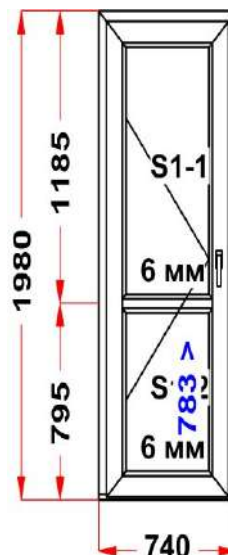

Энергоэффективность	Класс: С
Шумоизоляция	Класс: С
Эстетичность	Класс: А
Долговечность	Класс: А

Комментарий к изделию:

Рамка стеклопакета Алюминий
Уплотнение черного цвета
Штапик Прямоугольный
Нажимная ручка
Цвет петель белый
Одноригельный замок эконо
Проф. цилиндр ключ\ключ
Петли Эконом
Цвет ручки белый
Ручка нажимная эконо
S 1: ПРЕДУПРЕЖДЕНИЕ: Дверь с "Z"
створкой. Вид изнутри помещения, петли в
помещении. Дверь открывается вовнутрь.
Штапик с внутренней стороны (со стороны
помещения)
S 1: ПРЕДУПРЕЖДЕНИЕ: ВНИМАНИЕ!
Высота установки ручки нажимного
гарнитура с одноригельным замком без
обжима составляет 1070 мм от низа
СТВОРКИ
Рама : ПРЕДУПРЕЖДЕНИЕ: В двери будет
установлен низкий холодный порог.
Рама : ПРЕДУПРЕЖДЕНИЕ: Для коректной
работы входной и офисной двери, по
рекомендации завода изготовителя и
ТРЕБОВАНИЯМИ ГОСТ, настоятельно
рекомендуем использование
доводчика. Выбираем из вкладки
дополнительное.
Рама : ПРЕДУПРЕЖДЕНИЕ: При установке
входной двери в жилое помещение
настоятельно рекомендуется использовать
ручку с обжимом ибо только так можно
обеспечить более равномерное прилегание
створки, и минимизировать возможность
продувания. ВНИМАНИЕ: "Офисная дверь"
предназначена только для установки внутри
жилых помещений.
Рама : ПРЕДУПРЕЖДЕНИЕ: Цвет петель
белый.

Наименование изделия: 01; Заказ оконный CA19.10-21НЛ от 22.02.2022 14:39:06

Профиль	Rehau GRAZIO
Фурнитура	Siegenia Titan AF
Вид изделия	Оконный Блок
Заполнение	
Цвет	Браширов антрацитKDB74-34/Белый