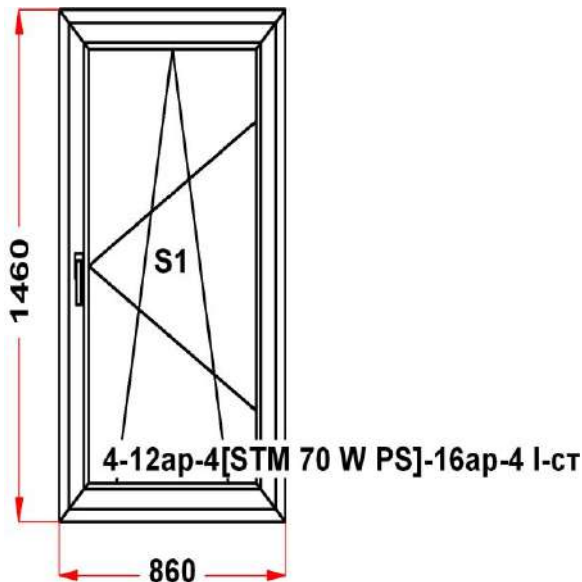

Наименование изделия: 01; Заказ оконный M334612НЛ от 06.05.2022 10:32:39

Профиль	Rehau Delight
Фурнитура	Siegenia Titan AF
Вид изделия	Оконный Блок
Заполнение	
Цвет	Мореный дуб (UR401-U4)/Белый
Количество	1 шт
Площадь изделия	3,39 кв.м.