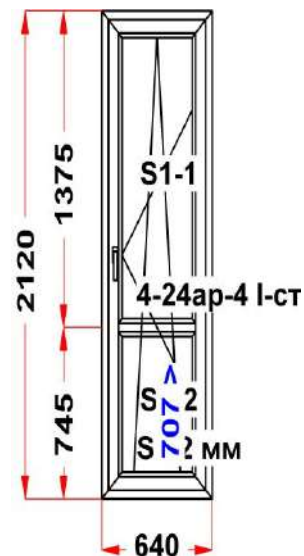

Наименование изделия: 01; Заказ оконный 835.11-20НЛ от 26.05.2022 16:20:54

Профиль	ULTRA i 70
Фурнитура	Siegenia Titan AF
Вид изделия	Оконный Блок
Заполнение	
Цвет	Белый
Количество	1 шт
Площадь изделия	1,55 кв.м.
Цена без скидки	6 256 Руб
Цена за кв.м.	4 034 Руб
Скидка	25 %
Итого со скидкой	4 692 Руб

Энергоэффективность	Класс: B
Шумоизоляция	Класс: B
Эстетичность	Класс: A
Долговечность	Класс: A++

Комментарий к изделию:

Декор: Белый
Рамка стеклопакета ПВХ серая
Псул между рамой и подоконным профилем
Уплотнение черного цвета
Штапик Прямоугольный
Рама : ПРЕДУПРЕЖДЕНИЕ: Изделие с подставочным профилем высотой 30мм (дополнительно к высоте изделия)
(F1) Зап. 1: ПРЕДУПРЕЖДЕНИЕ:
Однокамерный стеклопакет

КВЕ Эксперт

Наименование изделия: 01; Заказ оконный 835.11-20НЛ2 от 26.05.2022 16:22:30

Профиль	ULTRA i 70
Фурнитура	Siegenia Titan AF
Вид изделия	Оконный Блок
Заполнение	
Цвет	Белый
Количество	1 шт
Площадь изделия	1,36 кв.м.
Цена без скидки	10 954 Руб
Цена за кв.м.	8 073 Руб
Скидка	25 %
Итого со скидкой	8 216 Руб

Энергоэффективность	Класс: B
Шумоизоляция	Класс: B
Эстетичность	Класс: A
Долговечность	Класс: A++

Комментарий к изделию:

Декор: Белый
Рамка стеклопакета ПВХ серая
Псул между рамой и подоконным профилем
Уплотнение черного цвета
Штапик Прямоугольный
S 1: Балконная защелка
S 1: Щелевое микропроветривание
S 1: Предохранитель ошибочного открывания
(S1-1) Зап. 1: ПРЕДУПРЕЖДЕНИЕ:
Однокамерный стеклопакет
(S1-2) Зап. 2: ПРЕДУПРЕЖДЕНИЕ:
Заводские соевые каналы