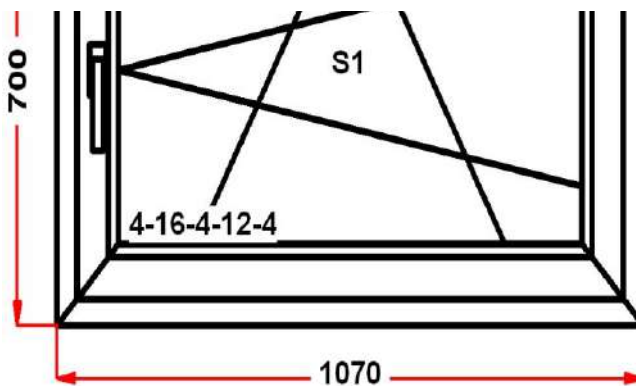

Количество	1 шт
Площадь изделия	0,75 кв.м.
Цена без скидки	12 245 Руб
Цена за кв.м.	16 348 Руб
Скидка	40 %
Итого со скидкой	7 347 Руб

Энергоэффективность	Класс: B
Шумоизоляция	Класс: A+
Эстетичность	Класс: A
Долговечность	Класс: A++

Комментарий к изделию:

Декор: Белый
Рамка стеклопакета ПВХ серая
Псул между рамой и подоконным профилем
Уплотнение черного цвета
Штапик Прямоугольный
S 1: Щелевое микропроветривание
S 1: Предохранитель ошибочного открывания
Рама : ПРЕДУПРЕЖДЕНИЕ: Изделие с подставочным профилем высотой 30мм (дополнительно к высоте изделия)
S 1: ПРЕДУПРЕЖДЕНИЕ: в створке будет установлена угловая передача с роликом и приподнимателем
S 1: ПРЕДУПРЕЖДЕНИЕ: в створке будет установлена нижняя петля с регулировкой по прижиму
S 1: ПРЕДУПРЕЖДЕНИЕ: Вид со стороны петель, ручка слева, петли справа, створка открывается слева направо.
(S1) Зап. 1: ПРЕДУПРЕЖДЕНИЕ: Двухкамерный стеклопакет

Наименование изделия: 01; Заказ оконный CA19.10-21НЛ2 от 22.02.2022 14:39:34

Профиль	Rehau GRAZIO
Фурнитура	Siegenia Titan AF
Вид изделия	Оконный Блок
Заполнение	
Цвет	Браширов антрацитKDB74-34/Белый
Количество	1 шт
Площадь изделия	0,75 кв.м.
Цена без скидки	12 245 Руб
Цена за кв.м.	16 348 Руб
Скидка	40 %
Итого со скидкой	7 347 Руб

Энергоэффективность	Класс: B
Шумоизоляция	Класс: A+
Эстетичность	Класс: A
Долговечность	Класс: A++

Комментарий к изделию:

Декор: Белый
Рамка стеклопакета ПВХ серая
Псул между рамой и подоконным профилем
Уплотнение черного цвета
Штапик Прямоугольный
S 1: Щелевое микропроветривание
S 1: Предохранитель ошибочного открывания
(S1) Зап. 1: ПРЕДУПРЕЖДЕНИЕ: Двухкамерный стеклопакет
Рама : ПРЕДУПРЕЖДЕНИЕ: Изделие с