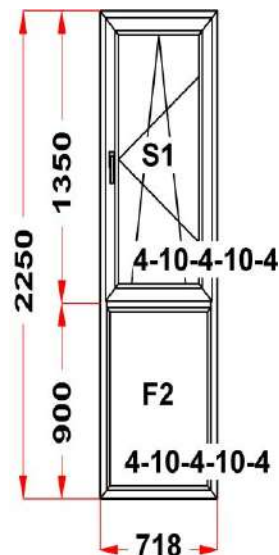

S 1: ПРЕДУПРЕЖДЕНИЕ: в створке будет установлена нижняя петля с регулировкой по прижиму
S 1: ПРЕДУПРЕЖДЕНИЕ: Вид со стороны петель, ручка слева, петли справа, створка открывается слева направо.
(S1-1) Зап. 1: ПРЕДУПРЕЖДЕНИЕ: Однокамерный стеклопакет
(S1-2) Зап. 2: ПРЕДУПРЕЖДЕНИЕ: Заполнение сендвич панель

склад СПб
профиль KBE Knipping 58

Наименование изделия: 01; Заказ оконный 252454НЛ от 25.05.2022 16:24:41

Профиль	Rehau THERMO
Фурнитура	Siegenia Favorit
Вид изделия	Оконный Блок
Заполнение	
Цвет	Белый
Количество	1 шт
Площадь изделия	1,62 кв.м.
Цена без скидки	8 409 Руб
Цена за кв.м.	5 205 Руб
Скидка	25 %
Итого со скидкой	6 307 Руб

Энергоэффективность	Класс: B
Шумоизоляция	Класс: A
Эстетичность	Класс: A
Долговечность	Класс: A+

Комментарий к изделию:

Декор: Белый
Рамка стеклопакета ПВХ белая
Уплотнение черного цвета
Штапик Прямоугольный
S 1: Щелевое микропроветривание
S 1: Предохранитель ошибочного открывания
Рама : ПРЕДУПРЕЖДЕНИЕ: Изделие с подставочным профилем высотой 30мм (дополнительно к высоте изделия)
S 1: ПРЕДУПРЕЖДЕНИЕ: в створке будет установлена нижняя петля с регулировкой по прижиму
S 1: ПРЕДУПРЕЖДЕНИЕ: Вид со стороны петель, ручка слева, петли справа, створка открывается слева направо.
(S1) Зап. 1: ПРЕДУПРЕЖДЕНИЕ: Двухкамерный стеклопакет
(F2) Зап. 2: ПРЕДУПРЕЖДЕНИЕ: Двухкамерный стеклопакет