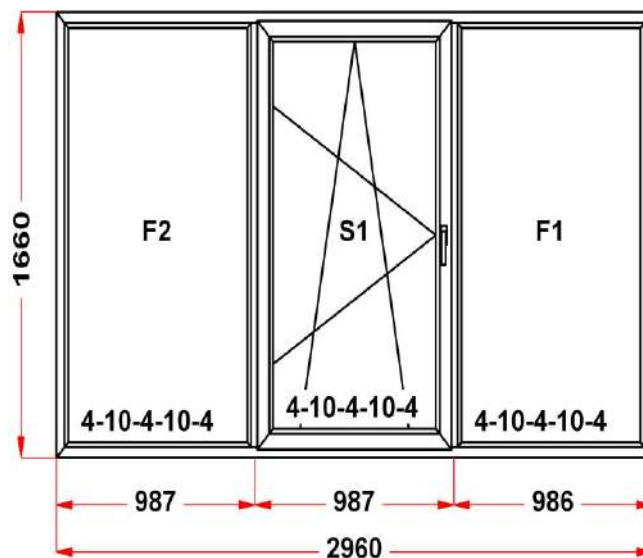

Наименование изделия: 01; Заказ оконный 310044НЛ2 от 15.11.2021 14:57:36

Профиль	ULTRA 62
Фурнитура	Siegenia Favorit
Вид изделия	Оконный Блок
Заполнение	
Цвет	Белый
Количество	1 шт
Площадь изделия	4,91 кв.м.
Цена без скидки	26 588 Руб
Цена за кв.м.	5 411 Руб
Скидка	55 %
Итого со скидкой	11 965 Руб

Энергоэффективность	Класс: B
Шумоизоляция	Класс: A
Эстетичность	Класс: A
Долговечность	Класс: A+

Комментарий к изделию:

Декор: Белый
Рамка стеклопакета ПВХ серая
Уплотнение черного цвета
Штапик Прямоугольный
S 1: Щелевое микропроветривание
S 1: Предохранитель ошибочного открывания
Рама : ПРЕДУПРЕЖДЕНИЕ: Изделие с подставочным профилем высотой 30мм (дополнительно к высоте изделия)
S 1: ПРЕДУПРЕЖДЕНИЕ: Настоятельно рекомендуется поменять комплектацию фурнитуры. на таких размерах створки необходимо использовать угловую передачу с приподнимателем.
S 1: ПРЕДУПРЕЖДЕНИЕ: в створке будет установлена нижняя петля с регулировкой по прижиму
S 1: ПРЕДУПРЕЖДЕНИЕ: Вид со стороны петель, ручка справа, петли слева, створка открывается справа налево.
(S1) Зап. 1: ПРЕДУПРЕЖДЕНИЕ: Двухкамерный стеклопакет
(F1) Зап. 2: ПРЕДУПРЕЖДЕНИЕ: Двухкамерный стеклопакет
(F2) Зап. 3: ПРЕДУПРЕЖДЕНИЕ: Двухкамерный стеклопакет