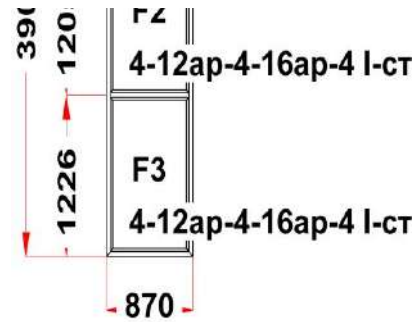

Цена без скидки	29 753 Руб
Цена за кв.м.	8 769 Руб
Скидка	25 %
Итого со скидкой	22 315 Руб

Энергоэффективность	Класс: A+
Шумоизоляция	Класс: A+
Эстетичность	Класс: A
Долговечность	Класс: A++

Комментарий к изделию:

Декор: Белый
Рамка стеклопакета ПВХ серая
Псул между рамой и подоконным профилем
Уплотнения серого цвета
Штапик Прямоугольный
Стекло Энерджи Эйр (только 4 или 6 мм)
Установлено замкнутое армирование
(F1) Зап. 1: ПРЕДУПРЕЖДЕНИЕ:
Двухкамерный стеклопакет
(F2) Зап. 2: ПРЕДУПРЕЖДЕНИЕ:
Двухкамерный стеклопакет
(F3) Зап. 3: ПРЕДУПРЕЖДЕНИЕ:
Двухкамерный стеклопакет
Рама : ПРЕДУПРЕЖДЕНИЕ: Одна из сторон
оконного блока более 3 метров. Согласно
технических каталогов любого
производителя профиля, при размерах
ЛАМИНИРОВАННОГО или ОКРАШЕННОГО
оконного блока свыше указанных, такой
оконный блок подлежит разбиению на
несколько частей, и дополнительно
усиливаться компенсирующим профилем с
армированием.
Рама : ПРЕДУПРЕЖДЕНИЕ: Изделие с
подставочным профилем высотой 30мм
(дополнительно к высоте изделия)
Рама : ПРЕДУПРЕЖДЕНИЕ: Внешнее
стекло Energy Air

Наименование изделия: 01; Заказ оконный 252454НЛ2 от 25.05.2022 15:23:55

Профиль	Rehau THERMO
Фурнитура	Siegenia Favorit
Вид изделия	Оконный Блок
Заполнение	
Цвет	Белый
Количество	1 шт
Площадь изделия	1,61 кв.м.
Цена без скидки	5 555 Руб
Цена за кв.м.	3 448 Руб
Скидка	25 %
Итого со скидкой	4 166 Руб

Энергоэффективность	Класс: B
Шумоизоляция	Класс: A
Эстетичность	Класс: A
Долговечность	Класс: A++

Комментарий к изделию:

Декор: Белый
Рамка стеклопакета ПВХ белая
Уплотнение черного цвета
Штапик Прямоугольный
(F1) Зап. 1: ПРЕДУПРЕЖДЕНИЕ:
Двухкамерный стеклопакет