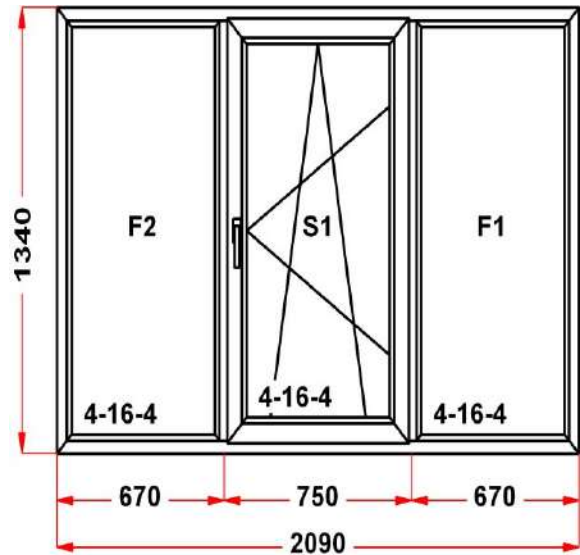

Наименование изделия: 01; Заказ оконный KC16.06-21НЛЗ от 27.05.2022 17:32:56

Профиль	ULTRA 62
Фурнитура	Vorne
Вид изделия	Оконный Блок
Заполнение	
Цвет	Белый
Количество	1 шт
Площадь изделия	2,8 кв.м.
Цена без скидки	20 760 Руб
Цена за кв.м.	7 413 Руб
Скидка	50 %
Итого со скидкой	10 380 Руб

Энергоэффективность	Класс: C
Шумоизоляция	Класс: B
Эстетичность	Класс: A
Долговечность	Класс: A

Комментарий к изделию:

Декор: Белый
Рамка стеклопакета ПВХ серая
Псул между рамой и подоконным профилем
Уплотнение черного цвета
Штапик Прямоугольный
S 1: Щелевое микропроветривание
S 1: Предохранитель ошибочного открывания
Рама : ПРЕДУПРЕЖДЕНИЕ: Изделие с подставочным профилем высотой 30мм (дополнительно к высоте изделия)
S 1: ПРЕДУПРЕЖДЕНИЕ: в створке будет установлена нижняя петля с регулировкой по прижиму
S 1: ПРЕДУПРЕЖДЕНИЕ: Вид со стороны петель, ручка слева, петли справа, створка открывается слева направо.
(S1) Зап. 1: ПРЕДУПРЕЖДЕНИЕ: Однокамерный стеклопакет
(F1) Зап. 2: ПРЕДУПРЕЖДЕНИЕ: Однокамерный стеклопакет
(F2) Зап. 3: ПРЕДУПРЕЖДЕНИЕ: Однокамерный стеклопакет