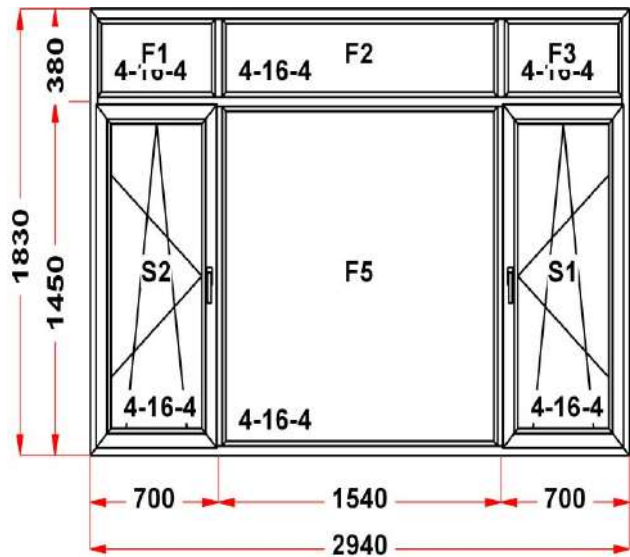

Наименование изделия: 01; Заказ оконный 174140НЛ от 27.05.2022 17:33:45

Профиль	Rehau THERMO
Фурнитура	Siegenia Favorit
Вид изделия	Оконный Блок
Заполнение	
Цвет	Белый
Количество	1 шт
Площадь изделия	5,38 кв.м.
Цена без скидки	20 088 Руб
Цена за кв.м.	3 734 Руб
Скидка	25 %
Итого со скидкой	15 066 Руб

Энергоэффективность	Класс: C
Шумоизоляция	Класс: B
Эстетичность	Класс: A
Долговечность	Класс: A+

Комментарий к изделию:

Декор: Белый
Рамка стеклопакета ПВХ серая
Уплотнение черного цвета
Штапик Прямоугольный
S 1: Щелевое микропроветривание
S 2: Щелевое микропроветривание
Рама : ПРЕДУПРЕЖДЕНИЕ: Изделие с подставочным профилем высотой 30мм (дополнительно к высоте изделия)
S 1: ПРЕДУПРЕЖДЕНИЕ: в створке будет установлена нижняя петля с регулировкой по прижиму
S 1: ПРЕДУПРЕЖДЕНИЕ: Вид со стороны петель, ручка слева, петли справа, створка открывается слева направо.
(S1) Зап. 1: ПРЕДУПРЕЖДЕНИЕ: Однокамерный стеклопакет
S 2: ПРЕДУПРЕЖДЕНИЕ: в створке будет установлена нижняя петля с регулировкой по прижиму
S 2: ПРЕДУПРЕЖДЕНИЕ: Вид со стороны петель, ручка справа, петли слева, створка открывается справа налево.
(S2) Зап. 2: ПРЕДУПРЕЖДЕНИЕ: Однокамерный стеклопакет
(F1) Зап. 3: ПРЕДУПРЕЖДЕНИЕ: Однокамерный стеклопакет
(F2) Зап. 4: ПРЕДУПРЕЖДЕНИЕ: Однокамерный стеклопакет
(F3) Зап. 5: ПРЕДУПРЕЖДЕНИЕ: Однокамерный стеклопакет
(F5) Зап. 6: ПРЕДУПРЕЖДЕНИЕ: Однокамерный стеклопакет

Наименование изделия: 01; Заказ оконный 174140НЛ2 от 27.05.2022 17:34:05

Профиль	Rehau THERMO
Фурнитура	Siegenia Favorit
Вид изделия	Оконный Блок
Заполнение	
Цвет	Белый
Количество	1 шт
Площадь изделия	1,34 кв.м.
Цена без скидки	7 613 Руб
Цена за кв.м.	5 699 Руб
Скидка	25 %
Итого со скидкой	5 710 Руб

Энергоэффективность	Класс: C