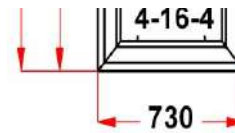

Шумоизоляция	Класс: B
Эстетичность	Класс: A
Долговечность	Класс: A+