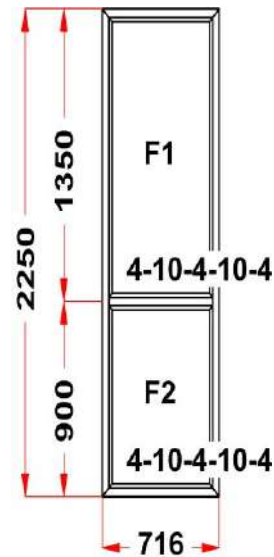

Наименование изделия: 01; Заказ оконный 252454НЛ3 от 25.05.2022 15:25:57

Профиль	Rehau THERMO
Фурнитура	Siegenia Favorit
Вид изделия	Оконный Блок
Заполнение	
Цвет	Белый
Количество	1 шт
Площадь изделия	1,61 кв.м.
Цена без скидки	5 555 Руб
Цена за кв.м.	3 448 Руб
Скидка	25 %
Итого со скидкой	4 166 Руб

Энергоэффективность	Класс: B
Шумоизоляция	Класс: A
Эстетичность	Класс: A
Долговечность	Класс: A++

Комментарий к изделию:

Декор: Белый Рамка стеклопакета ПВХ белая Уплотнение черного цвета Штапик Прямоугольный (F1) Зап. 1: ПРЕДУПРЕЖДЕНИЕ: Двухкамерный стеклопакет (F2) Зап. 2: ПРЕДУПРЕЖДЕНИЕ: Двухкамерный стеклопакет Рама : ПРЕДУПРЕЖДЕНИЕ: Изделие с подставочным профилем высотой 30мм (дополнительно к высоте изделия)

Наименование изделия: 01; Заказ оконный 138770НЛ3 от 25.05.2022 16:24:02

Профиль	ULTRA 62
Фурнитура	Siegenia Favorit
Вид изделия	Оконный Блок
Заполнение	
Цвет	Белый
Количество	1 шт
Площадь изделия	1,54 кв.м.
Цена без скидки	7 064 Руб
Цена за кв.м.	4 587 Руб
Скидка	25 %
Итого со скидкой	5 298 Руб

Энергоэффективность	Класс: C
Шумоизоляция	Класс: B
Эстетичность	Класс: A
Долговечность	Класс: A+

Комментарий к изделию:

Декор: Белый Рамка стеклопакета ПВХ серая Уплотнение черного цвета Штапик Прямоугольный S 1: Балконная защелка S 1: Целевое микропроветривание Рама : ПРЕДУПРЕЖДЕНИЕ: Изделие с подставочным профилем высотой 30мм (дополнительно к высоте изделия) S 1: ПРЕДУПРЕЖДЕНИЕ: в отвороте будет