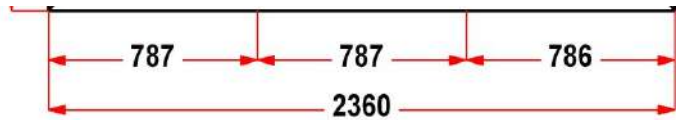

Шумоизоляция	Класс: А
Эстетичность	Класс: А
Долговечность	Класс: А++