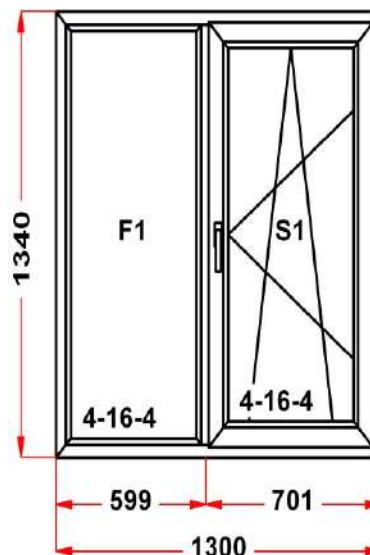

КВЕ Эксперт

Наименование изделия: 01; Заказ оконный KC16.06-21НЛ от 27.05.2022 17:32:16

Профиль	ULTRA 62
Фурнитура	Vorne
Вид изделия	Оконный Блок
Заполнение	
Цвет	Белый
Количество	1 шт
Площадь изделия	1,74 кв.м.
Цена без скидки	15 033 Руб
Цена за кв.м.	8 630 Руб
Скидка	50 %
Итого со скидкой	7 517 Руб

Энергоэффективность	Класс: C
Шумоизоляция	Класс: B
Эстетичность	Класс: A
Долговечность	Класс: A

Комментарий к изделию:

Декор: Белый
Рамка стеклопакета ПВХ серая
Псул между рамой и подоконным профилем
Уплотнение черного цвета
Штапик Прямоугольный
S 1: Щелевое микропроветривание
S 1: Предохранитель ошибочного открывания
Рама : ПРЕДУПРЕЖДЕНИЕ: Изделие с подставочным профилем высотой 30мм (дополнительно к высоте изделия)
S 1: ПРЕДУПРЕЖДЕНИЕ: в створке будет установлена нижняя петля с регулировкой по прижиму
S 1: ПРЕДУПРЕЖДЕНИЕ: Вид со стороны петель, ручка слева, петли справа, створка открывается слева направо.
(S1) Зап. 1: ПРЕДУПРЕЖДЕНИЕ: Однокамерный стеклопакет
(F1) Зап. 2: ПРЕДУПРЕЖДЕНИЕ: Однокамерный стеклопакет

фурнитура ULTRA

Наименование изделия: 01; Заказ оконный KC16.06-21НЛ2 от 27.05.2022 17:32:36

Профиль	ULTRA 62
Фурнитура	Vorne
Вид изделия	Оконный Блок