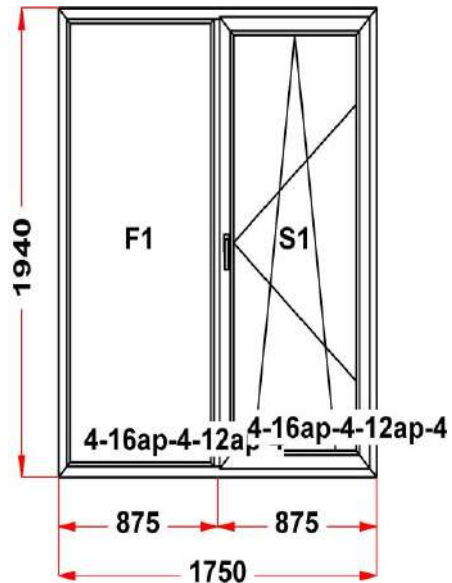

(F1) Зап. 1: ПРЕДУПРЕЖДЕНИЕ:
Однокамерный стеклопакет
Рама : ПРЕДУПРЕЖДЕНИЕ: Изделие с
подставочным профилем высотой 30мм
(дополнительно к высоте изделия)

Наименование изделия: 01; Заказ оконный 828.10-21НЛ от 31.01.2022 16:55:47

Профиль	Rehau GRAZIO
Фурнитура	Siegenia Titan AF
Вид изделия	Оконный Блок
Заполнение	
Цвет	Браширов антрацитKDB74-34/Белый
Количество	1 шт
Площадь изделия	3,4 кв.м.
Цена без скидки	34 693 Руб
Цена за кв.м.	10 219 Руб
Скидка	45 %
Итого со скидкой	19 081 Руб

Энергоэффективность	Класс: A++
Шумоизоляция	Класс: A+
Эстетичность	Класс: A
Долговечность	Класс: A++

Комментарий к изделию:

Декор: Белый
Рамка стеклопакета ПВХ серая
Псул между рамой и подоконным профилем
Уплотнение черного цвета
Штапик Прямоугольный
Внешнее Стекло ClimaGuard Solar
S 1: Балконная защелка
S 1: Щелевое микропроветривание
S 1: Предохранитель ошибочного
открывания
(F1) Зап. 2: ПРЕДУПРЕЖДЕНИЕ:
Двухкамерный стеклопакет
(S1) Зап. 1: ПРЕДУПРЕЖДЕНИЕ:
Двухкамерный стеклопакет
Рама : ПРЕДУПРЕЖДЕНИЕ: Изделие с
подставочным профилем высотой 30мм
(дополнительно к высоте изделия)
S 1: ПРЕДУПРЕЖДЕНИЕ: в створке будет
установлена нижняя петля с регулировкой
по прижиму
S 1: ПРЕДУПРЕЖДЕНИЕ: в створке будет
установлена угловая передача с роликом и
приподнимателем
S 1: ПРЕДУПРЕЖДЕНИЕ: Вид со стороны
петель, ручка слева, петли справа, створка
открывается слева направо.