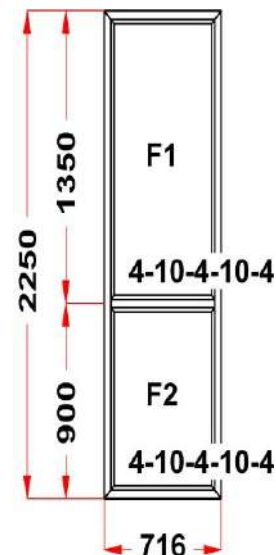

Цена без скидки	29 753 Руб
Цена за кв.м.	8 769 Руб
Скидка	25 %
Итого со скидкой	22 315 Руб

Энергоэффективность	Класс: A+
Шумоизоляция	Класс: A+
Эстетичность	Класс: A
Долговечность	Класс: A++

Комментарий к изделию:

Декор: Белый
Рамка стеклопакета ПВХ серая
Псул между рамой и подоконным профилем
Уплотнения серого цвета
Штапик Прямоугольный
Стекло Энерджи Эйр (только 4 или 6 мм)
Установлено замкнутое армирование
(F1) Зап. 1: ПРЕДУПРЕЖДЕНИЕ:
Двухкамерный стеклопакет
(F2) Зап. 2: ПРЕДУПРЕЖДЕНИЕ:
Двухкамерный стеклопакет
(F3) Зап. 3: ПРЕДУПРЕЖДЕНИЕ:
Двухкамерный стеклопакет
Рама : ПРЕДУПРЕЖДЕНИЕ: Одна из сторон
оконного блока более 3 метров. Согласно
технических каталогов любого
производителя профиля, при размерах
ЛАМИНИРОВАННОГО или ОКРАШЕННОГО
оконного блока свыше указанных, такой
оконный блок подлежит разбиению на
несколько частей, и дополнительно
усиливаться компенсирующим профилем с
армированием.
Рама : ПРЕДУПРЕЖДЕНИЕ: Изделие с
подставочным профилем высотой 30мм
(дополнительно к высоте изделия)
Рама : ПРЕДУПРЕЖДЕНИЕ: Внешнее
стекло Energy Air

Наименование изделия: 01; Заказ оконный 252454НЛ2 от 25.05.2022 15:23:55

Профиль	Rehau THERMO
Фурнитура	Siegenia Favorit
Вид изделия	Оконный Блок
Заполнение	
Цвет	Белый
Количество	1 шт
Площадь изделия	1,61 кв.м.
Цена без скидки	5 555 Руб
Цена за кв.м.	3 448 Руб
Скидка	25 %
Итого со скидкой	4 166 Руб

Энергоэффективность	Класс: B
Шумоизоляция	Класс: A
Эстетичность	Класс: A
Долговечность	Класс: A++

Комментарий к изделию:

Декор: Белый
Рамка стеклопакета ПВХ белая
Уплотнение черного цвета
Штапик Прямоугольный
(F1) Зап. 1: ПРЕДУПРЕЖДЕНИЕ:
Двухкамерный стеклопакет