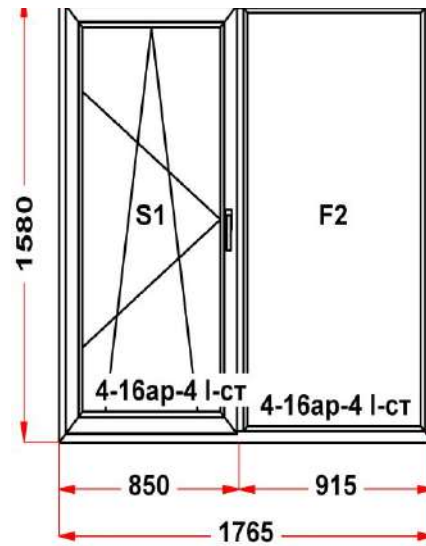

Профиль	ULTRA 62
Фурнитура	Siegenia Favorit
Вид изделия	Оконный Блок
Заполнение	
Цвет	Белый
Количество	1 шт
Площадь изделия	2,79 кв.м.
Цена без скидки	8 288 Руб
Цена за кв.м.	2 972 Руб
Скидка	25 %
Итого со скидкой	6 216 Руб

Энергоэффективность	Класс: С
Шумоизоляция	Класс: В
Эстетичность	Класс: А
Долговечность	Класс: А+

Комментарий к изделию:

Декор: Белый
Рамка стеклопакета ПВХ серая
Уплотнение черного цвета
Штапик Прямоугольный
Рама : ПРЕДУПРЕЖДЕНИЕ: Изделие с подставочным профилем высотой 30мм (дополнительно к высоте изделия)
S 1: ПРЕДУПРЕЖДЕНИЕ: в створке будет установлена нижняя петля с регулировкой по прижиму
S 1: ПРЕДУПРЕЖДЕНИЕ: Вид со стороны петель, ручка справа, петли слева, створка открывается справа налево.
(S1) Зап. 1: ПРЕДУПРЕЖДЕНИЕ: Однокамерный стеклопакет
(F2) Зап. 2: ПРЕДУПРЕЖДЕНИЕ: Однокамерный стеклопакет