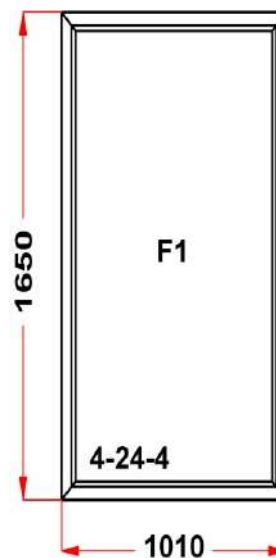

Наименование изделия: 01; Заказ оконный 910.07-21НЛ от 26.05.2022 16:08:50

Профиль	Rehau GRAZIO
Фурнитура	Siegenia Titan AF
Вид изделия	Оконный Блок
Заполнение	
Цвет	Белый
Количество	1 шт
Площадь изделия	1,67 кв.м.
Цена без скидки	9 060 Руб
Цена за кв.м.	5 437 Руб
Скидка	25 %
Итого со скидкой	6 795 Руб

Энергоэффективность	Класс: C
Шумоизоляция	Класс: B
Эстетичность	Класс: A
Долговечность	Класс: A++

Комментарий к изделию:

Декор: Белый
Рамка стеклопакета ПВХ серая
Псул между рамой и подоконным профилем
Уплотнение черного цвета
Штапик Прямоугольный
(F1) Зап. 1: ПРЕДУПРЕЖДЕНИЕ:
Однокамерный стеклопакет
Рама : ПРЕДУПРЕЖДЕНИЕ: Изделие с
подставочным профилем высотой 30мм
(дополнительно к высоте изделия)

Наименование изделия: 01; Заказ оконный 939.11-21НЛ от 26.05.2022 16:13:41

Профиль	Rehau GRAZIO
Фурнитура	Siegenia Titan AF
Вид изделия	Оконный Блок
Заполнение	
Цвет	Белый
Количество	1 шт
Площадь изделия	0,69 кв.м.
Цена без скидки	6 113 Руб
Цена за кв.м.	8 801 Руб
Скидка	25 %
Итого со скидкой	4 585 Руб

Энергоэффективность	Класс: A++
Шумоизоляция	Класс: A+
Эстетичность	Класс: A
Долговечность	Класс: A++

Комментарий к изделию:

Декор: Белый
Рамка стеклопакета ПВХ серая
Псул между рамой и подоконным профилем
Уплотнение черного цвета
Штапик Прямоугольный
Внешнее Стекло ClimaGuard Solar
(F1) Зап. 1: ПРЕДУПРЕЖДЕНИЕ:
Двухкамерный стеклопакет
Рама : ПРЕДУПРЕЖДЕНИЕ: Изделие с
подставочным профилем высотой 30мм
(дополнительно к высоте изделия)