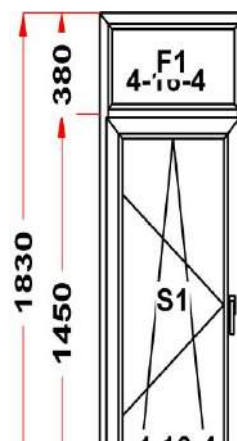

Наименование изделия: 01; Заказ оконный 174140НЛ от 27.05.2022 17:33:45

Профиль	Rehau THERMO
Фурнитура	Siegenia Favorit
Вид изделия	Оконный Блок
Заполнение	
Цвет	Белый
Количество	1 шт
Площадь изделия	5,38 кв.м.
Цена без скидки	20 088 Руб
Цена за кв.м.	3 734 Руб
Скидка	25 %
Итого со скидкой	15 066 Руб

Энергоэффективность	Класс: C
Шумоизоляция	Класс: B
Эстетичность	Класс: A
Долговечность	Класс: A+

Комментарий к изделию:

Декор: Белый
Рамка стеклопакета ПВХ серая
Уплотнение черного цвета
Штапик Прямоугольный
S 1: Щелевое микропроветривание
S 2: Щелевое микропроветривание
Рама : ПРЕДУПРЕЖДЕНИЕ: Изделие с подставочным профилем высотой 30мм (дополнительно к высоте изделия)
S 1: ПРЕДУПРЕЖДЕНИЕ: в створке будет установлена нижняя петля с регулировкой по прижиму
S 1: ПРЕДУПРЕЖДЕНИЕ: Вид со стороны петель, ручка слева, петли справа, створка открывается слева направо.
(S1) Зап. 1: ПРЕДУПРЕЖДЕНИЕ: Однокамерный стеклопакет
S 2: ПРЕДУПРЕЖДЕНИЕ: в створке будет установлена нижняя петля с регулировкой по прижиму
S 2: ПРЕДУПРЕЖДЕНИЕ: Вид со стороны петель, ручка справа, петли слева, створка открывается справа налево.
(S2) Зап. 2: ПРЕДУПРЕЖДЕНИЕ: Однокамерный стеклопакет
(F1) Зап. 3: ПРЕДУПРЕЖДЕНИЕ: Однокамерный стеклопакет
(F2) Зап. 4: ПРЕДУПРЕЖДЕНИЕ: Однокамерный стеклопакет
(F3) Зап. 5: ПРЕДУПРЕЖДЕНИЕ: Однокамерный стеклопакет
(F5) Зап. 6: ПРЕДУПРЕЖДЕНИЕ: Однокамерный стеклопакет

Наименование изделия: 01; Заказ оконный 174140НЛ2 от 27.05.2022 17:34:05

Профиль	Rehau THERMO
Фурнитура	Siegenia Favorit
Вид изделия	Оконный Блок
Заполнение	
Цвет	Белый
Количество	1 шт
Площадь изделия	1,34 кв.м.
Цена без скидки	7 613 Руб
Цена за кв.м.	5 699 Руб
Скидка	25 %
Итого со скидкой	5 710 Руб

Энергоэффективность	Класс: C