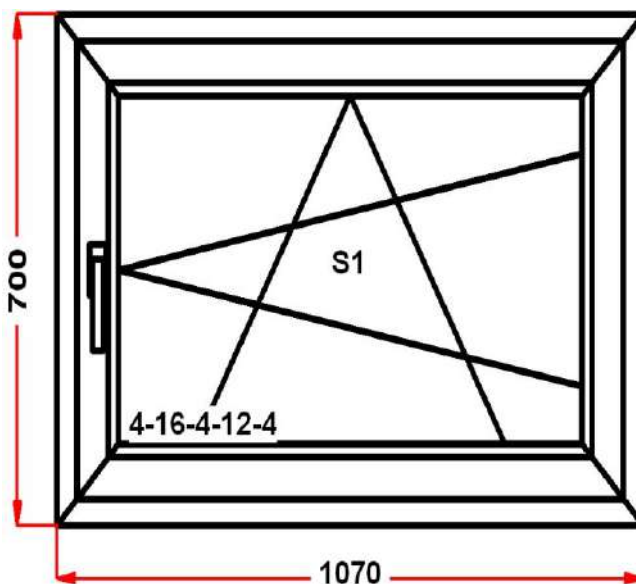

Количество	1 шт
Площадь изделия	0,75 кв.м.
Цена без скидки	12 245 Руб
Цена за кв.м.	16 348 Руб
Скидка	40 %
Итого со скидкой	7 347 Руб

Энергоэффективность	Класс: B
Шумоизоляция	Класс: A+
Эстетичность	Класс: A
Долговечность	Класс: A++

Комментарий к изделию:

Декор: Белый
Рамка стеклопакета ПВХ серая
Псул между рамой и подоконным профилем
Уплотнение черного цвета
Штапик Прямоугольный
S 1: Щелевое микропроветривание
S 1: Предохранитель ошибочного открывания
Рама : ПРЕДУПРЕЖДЕНИЕ: Изделие с подставочным профилем высотой 30мм (дополнительно к высоте изделия)
S 1: ПРЕДУПРЕЖДЕНИЕ: в створке будет установлена угловая передача с роликом и приподнимателем
S 1: ПРЕДУПРЕЖДЕНИЕ: в створке будет установлена нижняя петля с регулировкой по прижиму
S 1: ПРЕДУПРЕЖДЕНИЕ: Вид со стороны петель, ручка слева, петли справа, створка открывается слева направо.
(S1) Зап. 1: ПРЕДУПРЕЖДЕНИЕ: Двухкамерный стеклопакет

Наименование изделия: 01; Заказ оконный CA19.10-21НЛ2 от 22.02.2022 14:39:34

Профиль	Rehau GRAZIO
Фурнитура	Siegenia Titan AF
Вид изделия	Оконный Блок
Заполнение	
Цвет	Браширов антрацитKDB74-34/Белый
Количество	1 шт
Площадь изделия	0,75 кв.м.
Цена без скидки	12 245 Руб
Цена за кв.м.	16 348 Руб
Скидка	40 %
Итого со скидкой	7 347 Руб

Энергоэффективность	Класс: B
Шумоизоляция	Класс: A+
Эстетичность	Класс: A
Долговечность	Класс: A++

Комментарий к изделию:

Декор: Белый
Рамка стеклопакета ПВХ серая
Псул между рамой и подоконным профилем
Уплотнение черного цвета
Штапик Прямоугольный
S 1: Щелевое микропроветривание
S 1: Предохранитель ошибочного открывания
(S1) Зап. 1: ПРЕДУПРЕЖДЕНИЕ: Двухкамерный стеклопакет
Рама : ПРЕДУПРЕЖДЕНИЕ: Изделие с