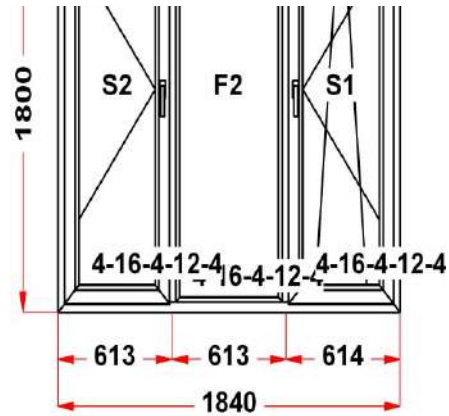

Цвет	Белый
Количество	1 шт
Площадь изделия	3,31 кв.м.
Цена без скидки	31 716 Руб
Цена за кв.м.	9 576 Руб
Скидка	45 %
Итого со скидкой	17 444 Руб

Энергоэффективность	Класс: B
Шумоизоляция	Класс: A+
Эстетичность	Класс: A
Долговечность	Класс: A++

Комментарий к изделию:

Декор: Белый
Рамка стеклопакета ПВХ серая
Псул между рамой и подоконным профилем
Уплотнение черного цвета
Штапик Прямоугольный
S 1: Щелевое микропроветривание
S 1: Предохранитель ошибочного открывания
Рама : ПРЕДУПРЕЖДЕНИЕ: Изделие с подставочным профилем высотой 30мм (дополнительно к высоте изделия)
S 1: ПРЕДУПРЕЖДЕНИЕ: в створке будет установлена нижняя петля с регулировкой по прижиму
S 1: ПРЕДУПРЕЖДЕНИЕ: Вид со стороны петель, ручка слева, петли справа, створка открывается слева направо.
(S1) Зап. 1: ПРЕДУПРЕЖДЕНИЕ: Двухкамерный стеклопакет
S 2: ПРЕДУПРЕЖДЕНИЕ: в створке будет установлена нижняя петля с регулировкой по прижиму
S 2: ПРЕДУПРЕЖДЕНИЕ: Вид со стороны петель, ручка справа, петли слева, створка открывается справа налево.
(S2) Зап. 2: ПРЕДУПРЕЖДЕНИЕ: Двухкамерный стеклопакет
(F2) Зап. 3: ПРЕДУПРЕЖДЕНИЕ: Двухкамерный стеклопакет

Наименование изделия: 01; Заказ оконный 822.12-21НЛ от 31.01.2022 16:39:13

Профиль	ULTRA 62
Фурнитура	Siegenia Titan AF
Вид изделия	Оконный Блок
Заполнение	
Цвет	Белый
Количество	1 шт
Площадь изделия	2,14 кв.м.
Цена без скидки	8 906 Руб
Цена за кв.м.	4 158 Руб
Скидка	45 %
Итого со скидкой	4 898 Руб

Энергоэффективность	Класс: B
Шумоизоляция	Класс: B
Эстетичность	Класс: A
Долговечность	Класс: A++

Комментарий к изделию:

Декор: Белый
Рамка стеклопакета ПВХ серая
Псул между рамой и подоконным профилем
Уплотнение черного цвета
Штапик Прямоугольный