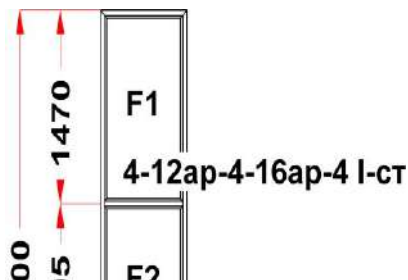

Рама : ПРЕДУПРЕЖДЕНИЕ: Изделие с подставочным профилем высотой 30мм (дополнительно к высоте изделия)
S 1: ПРЕДУПРЕЖДЕНИЕ: в створке будет установлена угловая передача с роликом и приподнимателем
S 1: ПРЕДУПРЕЖДЕНИЕ: в створке будет установлена нижняя петля с регулировкой по прижиму
S 1: ПРЕДУПРЕЖДЕНИЕ: Вид со стороны петель, ручка слева, петли справа, створка открывается слева направо.

Наименование изделия: 01; Заказ оконный M324375НЛ2 от 06.05.2022 10:30:53

Профиль	Rehau GRAZIO
Фурнитура	Siegenia Titan AF
Вид изделия	Оконный Блок
Заполнение	
Цвет	Мерцающ антрацит KDG14-69/Белый
Количество	1 шт
Площадь изделия	1,26 кв.м.
Цена без скидки	19 268 Руб
Цена за кв.м.	15 346 Руб
Скидка	25 %
Итого со скидкой	14 451 Руб

Энергоэффективность	Класс: A++
Шумоизоляция	Класс: A+
Эстетичность	Класс: A
Долговечность	Класс: A++

Комментарий к изделию:

Декор: Белый
Рамка стеклопакета ПВХ серая
Псул между рамой и подоконным профилем
Уплотнения серого цвета
Штапик Прямоугольный
Внешнее Стекло ClimaGuard Solar
Установлено усиленное армирование 2мм
S 1: Щелевое микропроветривание
S 1: Предохранитель ошибочного открывания
(S1) Зап. 1: ПРЕДУПРЕЖДЕНИЕ:
Двухкамерный стеклопакет
Рама : ПРЕДУПРЕЖДЕНИЕ: Изделие с подставочным профилем высотой 30мм (дополнительно к высоте изделия)
S 1: ПРЕДУПРЕЖДЕНИЕ: в створке будет установлена угловая передача с роликом и приподнимателем
S 1: ПРЕДУПРЕЖДЕНИЕ: в створке будет установлена нижняя петля с регулировкой по прижиму
S 1: ПРЕДУПРЕЖДЕНИЕ: Вид со стороны петель, ручка слева, петли справа, створка открывается слева направо.

Наименование изделия: 01; Заказ оконный M334612НЛ от 06.05.2022 10:32:39