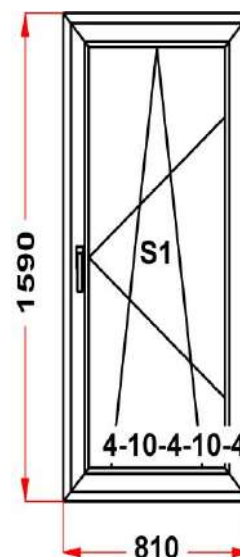

Комментарий к изделию: