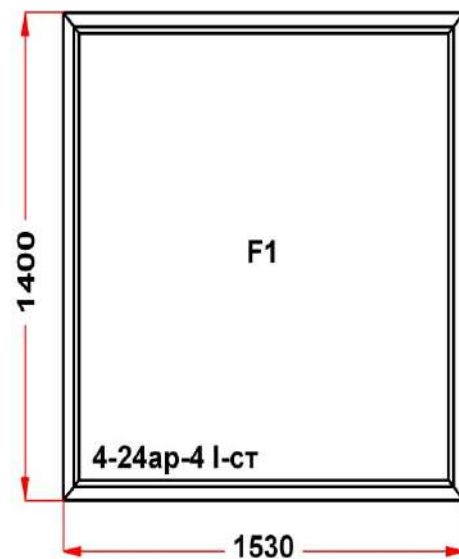

Цвет	Белый
Количество	1 шт
Площадь изделия	3,31 кв.м.
Цена без скидки	31 716 Руб
Цена за кв.м.	9 576 Руб
Скидка	45 %
Итого со скидкой	17 444 Руб

Энергоэффективность	Класс: B
Шумоизоляция	Класс: A+
Эстетичность	Класс: A
Долговечность	Класс: A++

Комментарий к изделию:

Декор: Белый
Рамка стеклопакета ПВХ серая
Псул между рамой и подоконным профилем
Уплотнение черного цвета
Штапик Прямоугольный
S 1: Щелевое микропроветривание
S 1: Предохранитель ошибочного открывания
Рама : ПРЕДУПРЕЖДЕНИЕ: Изделие с подставочным профилем высотой 30мм (дополнительно к высоте изделия)
S 1: ПРЕДУПРЕЖДЕНИЕ: в створке будет установлена нижняя петля с регулировкой по прижиму
S 1: ПРЕДУПРЕЖДЕНИЕ: Вид со стороны петель, ручка слева, петли справа, створка открывается слева направо.
(S1) Зап. 1: ПРЕДУПРЕЖДЕНИЕ: Двухкамерный стеклопакет
S 2: ПРЕДУПРЕЖДЕНИЕ: в створке будет установлена нижняя петля с регулировкой по прижиму
S 2: ПРЕДУПРЕЖДЕНИЕ: Вид со стороны петель, ручка справа, петли слева, створка открывается справа налево.
(S2) Зап. 2: ПРЕДУПРЕЖДЕНИЕ: Двухкамерный стеклопакет
(F2) Зап. 3: ПРЕДУПРЕЖДЕНИЕ: Двухкамерный стеклопакет

Наименование изделия: 01; Заказ оконный 822.12-21НЛ от 31.01.2022 16:39:13

Профиль	ULTRA 62
Фурнитура	Siegenia Titan AF
Вид изделия	Оконный Блок
Заполнение	
Цвет	Белый
Количество	1 шт
Площадь изделия	2,14 кв.м.
Цена без скидки	8 906 Руб
Цена за кв.м.	4 158 Руб
Скидка	45 %
Итого со скидкой	4 898 Руб

Энергоэффективность	Класс: B
Шумоизоляция	Класс: B
Эстетичность	Класс: A
Долговечность	Класс: A++

Комментарий к изделию:

Декор: Белый
Рамка стеклопакета ПВХ серая
Псул между рамой и подоконным профилем
Уплотнение черного цвета
Штапик Прямоугольный