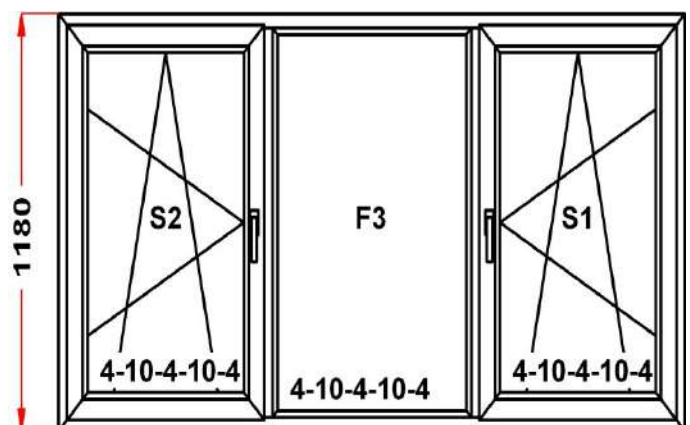

Наименование изделия: 01; Заказ оконный 939.09-21НЛ2 от 31.01.2022 16:56:43

Профиль	ULTRA 62
Фурнитура	Siegenia Titan AF
Вид изделия	Оконный Блок
Заполнение	
Цвет	Белый
Количество	1 шт
Площадь изделия	2,78 кв.м.
Цена без скидки	25 419 Руб
Цена за кв.м.	9 128 Руб
Скидка	45 %
Итого со скидкой	13 980 Руб

Энергоэффективность	Класс: B