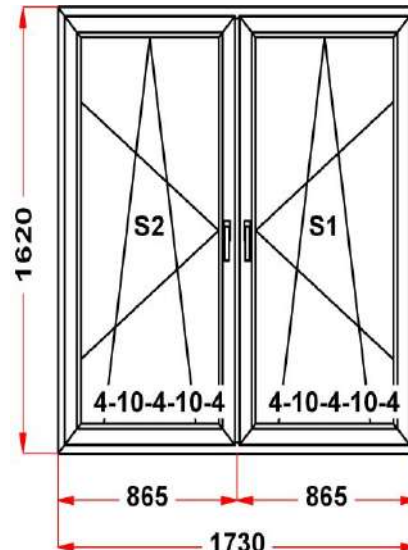

Наименование изделия: 01; Заказ оконный 192082НЛ от 27.05.2022 17:47:38

Профиль	ULTRA 62
Фурнитура	Vorne
Вид изделия	Оконный Блок
Заполнение	
Цвет	Белый
Количество	1 шт
Площадь изделия	2,8 кв.м.
Цена без скидки	11 378 Руб
Цена за кв.м.	4 060 Руб
Скидка	25 %
Итого со скидкой	8 534 Руб