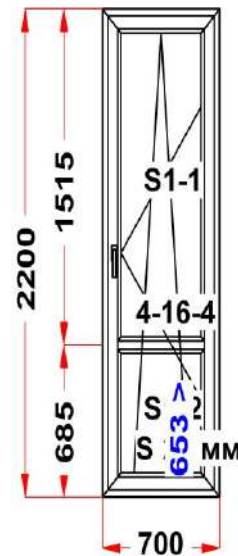

Наименование изделия: 01; Заказ оконный 252454НЛ3 от 25.05.2022 15:25:57

Профиль	Rehau THERMO
Фурнитура	Siegenia Favorit
Вид изделия	Оконный Блок
Заполнение	
Цвет	Белый
Количество	1 шт
Площадь изделия	1,61 кв.м.
Цена без скидки	5 555 Руб
Цена за кв.м.	3 448 Руб
Скидка	25 %
Итого со скидкой	4 166 Руб

Энергоэффективность	Класс: B
Шумоизоляция	Класс: A
Эстетичность	Класс: A
Долговечность	Класс: A++

Комментарий к изделию:

Декор: Белый Рамка стеклопакета ПВХ белая Уплотнение черного цвета Штапик Прямоугольный (F1) Зап. 1: ПРЕДУПРЕЖДЕНИЕ: Двухкамерный стеклопакет (F2) Зап. 2: ПРЕДУПРЕЖДЕНИЕ: Двухкамерный стеклопакет Рама : ПРЕДУПРЕЖДЕНИЕ: Изделие с подставочным профилем высотой 30мм (дополнительно к высоте изделия)

Наименование изделия: 01; Заказ оконный 138770НЛ3 от 25.05.2022 16:24:02

Профиль	ULTRA 62
Фурнитура	Siegenia Favorit
Вид изделия	Оконный Блок
Заполнение	
Цвет	Белый
Количество	1 шт
Площадь изделия	1,54 кв.м.
Цена без скидки	7 064 Руб
Цена за кв.м.	4 587 Руб
Скидка	25 %
Итого со скидкой	5 298 Руб

Энергоэффективность	Класс: C
Шумоизоляция	Класс: B
Эстетичность	Класс: A
Долговечность	Класс: A+

Комментарий к изделию:

Декор: Белый Рамка стеклопакета ПВХ серая Уплотнение черного цвета Штапик Прямоугольный S 1: Балконная защелка S 1: Целевое микропроветривание Рама : ПРЕДУПРЕЖДЕНИЕ: Изделие с подставочным профилем высотой 30мм (дополнительно к высоте изделия) S 1: ПРЕДУПРЕЖДЕНИЕ: в отвороте будет