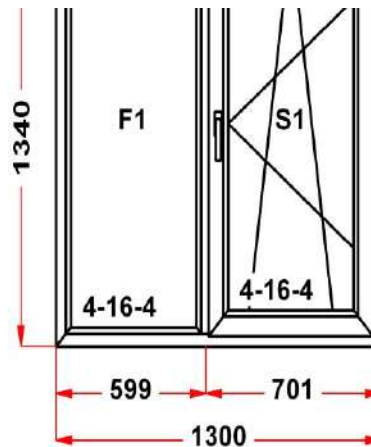

Заполнение	
Цвет	Белый
Количество	1 шт
Площадь изделия	1,74 кв.м.
Цена без скидки	15 033 Руб
Цена за кв.м.	8 630 Руб
Скидка	25 %
Итого со скидкой	11 275 Руб

Энергоэффективность	Класс: С
Шумоизоляция	Класс: В
Эстетичность	Класс: А
Долговечность	Класс: А

Комментарий к изделию:

Декор: Белый Рамка стеклопакета ПВХ серая Псул между рамой и подоконным профилем Уплотнение черного цвета Штапик Прямоугольный S 1: Щелевое микропроветривание S 1: Предохранитель ошибочного открывания (F1) Зап. 2: ПРЕДУПРЕЖДЕНИЕ: Однокамерный стеклопакет (S1) Зап. 1: ПРЕДУПРЕЖДЕНИЕ: Однокамерный стеклопакет Рама : ПРЕДУПРЕЖДЕНИЕ: Изделие с подставочным профилем высотой 30мм (дополнительно к высоте изделия) S 1: ПРЕДУПРЕЖДЕНИЕ: в створке будет установлена нижняя петля с регулировкой по прижиму S 1: ПРЕДУПРЕЖДЕНИЕ: Вид со стороны петель, ручка слева, петли справа, створка открывается слева направо.