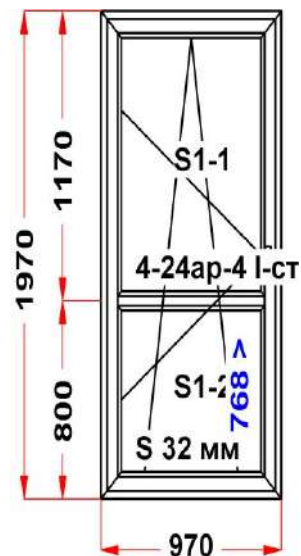

Изготовление данного изделия БЕЗ ГАРАНТИИ и должно быть согласовано с клиентом в обязательном порядке!

(S1-1) Зап. 1: ПРЕДУПРЕЖДЕНИЕ:

Двухкамерный стеклопакет

(S1-1) Зап. 1: ПРЕДУПРЕЖДЕНИЕ:

Рекомендуемое соотношение сторон в стеклопакете по ГОСТу не должно превышать 1:5

(S1-2) Зап. 2: ПРЕДУПРЕЖДЕНИЕ:

Заполнение сендвич панель

(S2-1) Зап. 3: ПРЕДУПРЕЖДЕНИЕ:

Двухкамерный стеклопакет

(S2-2) Зап. 4: ПРЕДУПРЕЖДЕНИЕ:

Заполнение сендвич панель

Рама : ПРЕДУПРЕЖДЕНИЕ: Для коректной работы входной и офисной двери, по рекомендации завода изготовителя и ТРЕБОВАНИЯМИ ГОСТ, настоятельно рекомендуем использование доводчика. Выбираем из вкладки дополнительное.

Рама : ПРЕДУПРЕЖДЕНИЕ: Не рекомендуется устанавливать одноригельный замок в ламинированные и крашенные входные двери, т.к. профиль подвержен повышенному тепловому воздействию, и возможной деформации профиля.

Рама : ПРЕДУПРЕЖДЕНИЕ: Цвет петель покраска

Фрезеровка под ручку из вкладки дополнительно!!!

Наименование изделия: 01; Заказ оконный 841.10-21НЛ от 06.04.2022 17:45:56

Профиль	Rehau Delight
Фурнитура	Siegenia Titan AF
Вид изделия	Оконный Блок
Заполнение	
Цвет	Белый
Количество	1 шт
Площадь изделия	1,91 кв.м.
Цена без скидки	20 140 Руб
Цена за кв.м.	10 540 Руб
Скидка	30 %
Итого со скидкой	14 098 Руб

Энергоэффективность	Класс: B
Шумоизоляция	Класс: B
Эстетичность	Класс: A
Долговечность	Класс: A++

Комментарий к изделию: