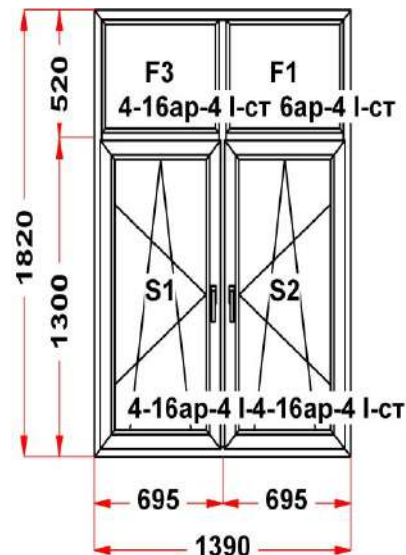

Комментарий к изделию: