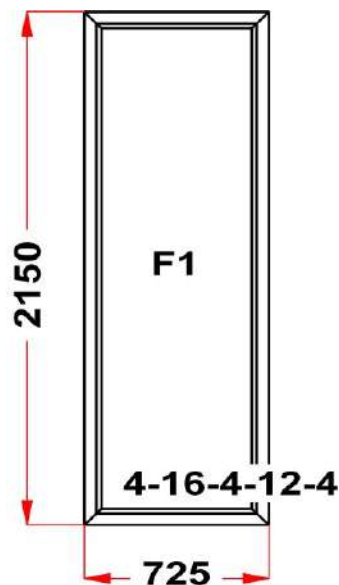

глухих частей в одном изделии, и монтаже створкой наружу, штапики на глухих частях будут со стороны УЛИЦЫ!!! При необходимости поделите изделие, и добавьте соединитель, чтобы при монтаже была возможность собрать конструкцию штапиками вовнутрь.

(S1) Зап. 1: ПРЕДУПРЕЖДЕНИЕ:

Двухкамерный стеклопакет

Рама : ПРЕДУПРЕЖДЕНИЕ: В двери будет установлен высокий теплый порог.

Рама : ПРЕДУПРЕЖДЕНИЕ: Для корректной работы входной и офисной двери, по рекомендации завода изготовителя и ТРЕБОВАНИЯМИ ГОСТ, настоятельно рекомендуем использование доводчика. Выбираем из вкладки дополнительное.

Рама : ПРЕДУПРЕЖДЕНИЕ: Цвет петель покраска

Наименование изделия: 01; Заказ оконный Б23.07-21НЛ2 от 26.05.2022 16:48:32

Профиль	Rehau Brilliant
Фурнитура	Siegenia Titan AF
Вид изделия	Оконный Блок
Заполнение	
Цвет	Бургундия (UJ401-Z8)/Белый
Количество	1 шт
Площадь изделия	1,56 кв.м.
Цена без скидки	12 599 Руб
Цена за кв.м.	8 082 Руб
Скидка	25 %
Итого со скидкой	9 449 Руб

Энергоэффективность	Класс: B
Шумоизоляция	Класс: A+
Эстетичность	Класс: A
Долговечность	Класс: A++

Комментарий к изделию:

Декор: Белый
Рамка стеклопакета ПВХ серая
Псул между рамой и подоконным профилем
Уплотнение черного цвета
Штапик Прямоугольный
(F1) Зап. 1: ПРЕДУПРЕЖДЕНИЕ:
Двухкамерный стеклопакет
Рама : ПРЕДУПРЕЖДЕНИЕ: Изделие с подставочным профилем высотой 30мм (дополнительно к высоте изделия)