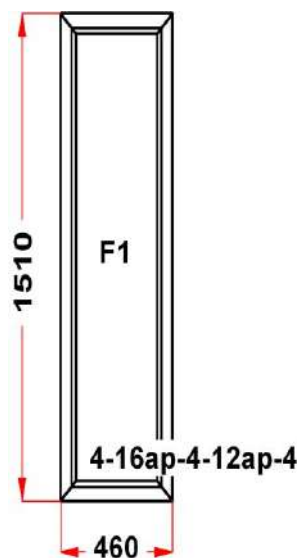

Наименование изделия: 01; Заказ оконный 910.07-21НЛ от 26.05.2022 16:08:50

Профиль	Rehau GRAZIO
Фурнитура	Siegenia Titan AF
Вид изделия	Оконный Блок
Заполнение	
Цвет	Белый
Количество	1 шт
Площадь изделия	1,67 кв.м.
Цена без скидки	9 060 Руб
Цена за кв.м.	5 437 Руб
Скидка	25 %
Итого со скидкой	6 795 Руб

Энергоэффективность	Класс: C
Шумоизоляция	Класс: B
Эстетичность	Класс: A
Долговечность	Класс: A++

Комментарий к изделию:

Декор: Белый
Рамка стеклопакета ПВХ серая
Псул между рамой и подоконным профилем
Уплотнение черного цвета
Штапик Прямоугольный
(F1) Зап. 1: ПРЕДУПРЕЖДЕНИЕ:
Однокамерный стеклопакет
Рама : ПРЕДУПРЕЖДЕНИЕ: Изделие с
подставочным профилем высотой 30мм
(дополнительно к высоте изделия)

Наименование изделия: 01; Заказ оконный 939.11-21НЛ от 26.05.2022 16:13:41

Профиль	Rehau GRAZIO
Фурнитура	Siegenia Titan AF
Вид изделия	Оконный Блок
Заполнение	
Цвет	Белый
Количество	1 шт
Площадь изделия	0,69 кв.м.
Цена без скидки	6 113 Руб
Цена за кв.м.	8 801 Руб
Скидка	25 %
Итого со скидкой	4 585 Руб

Энергоэффективность	Класс: A++
Шумоизоляция	Класс: A+
Эстетичность	Класс: A
Долговечность	Класс: A++

Комментарий к изделию:

Декор: Белый
Рамка стеклопакета ПВХ серая
Псул между рамой и подоконным профилем
Уплотнение черного цвета
Штапик Прямоугольный
Внешнее Стекло ClimaGuard Solar
(F1) Зап. 1: ПРЕДУПРЕЖДЕНИЕ:
Двухкамерный стеклопакет
Рама : ПРЕДУПРЕЖДЕНИЕ: Изделие с
подставочным профилем высотой 30мм
(дополнительно к высоте изделия)