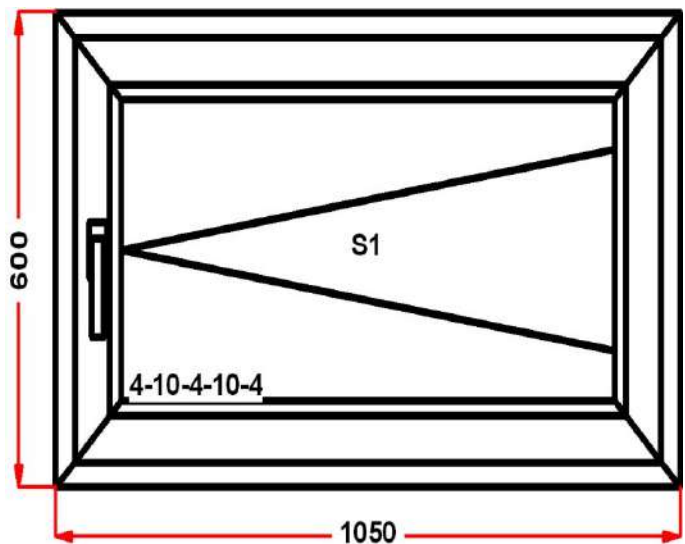

Декор: Белый
Рамка стеклопакета ПВХ серая
Псул между рамой и подоконным профилем
Уплотнение черного цвета
Штапик Прямоугольный
(S1) Зап. 1: ПРЕДУПРЕЖДЕНИЕ:
Двухкамерный стеклопакет
Рама : ПРЕДУПРЕЖДЕНИЕ: Изделие с
подставочным профилем высотой 30мм
(дополнительно к высоте изделия)
S 1: ПРЕДУПРЕЖДЕНИЕ: Настоятельно
рекомендуется поменять комплектацию
фурнитуры. на таких размерах створки
необходимо использовать угловую передачу
с приподнимателем.
S 1: ПРЕДУПРЕЖДЕНИЕ: в створке будет
установлена нижняя петля с регулировкой
по прижиму
S 1: ПРЕДУПРЕЖДЕНИЕ: Вид со стороны
петель, ручка справа, петли слева, створка
открывается справа налево.

Наименование изделия: 03; Заказ оконный 621.12-21НЛ3 от 25.01.2022 15:41:34

Профиль	ULTRA 62
Фурнитура	Siegenia Titan AF
Вид изделия	Оконный Блок
Заполнение	
Цвет	Белый
Количество	1 шт
Площадь изделия	0,63 кв.м.
Цена без скидки	8 625 Руб
Цена за кв.м.	13 690 Руб
Скидка	45 %
Итого со скидкой	4 744 Руб

Энергоэффективность	Класс: B
Шумоизоляция	Класс: A
Эстетичность	Класс: A
Долговечность	Класс: A++

Комментарий к изделию:

Декор: Белый
Рамка стеклопакета ПВХ серая
Псул между рамой и подоконным профилем
Уплотнение черного цвета
Штапик Прямоугольный
(S1) Зап. 1: ПРЕДУПРЕЖДЕНИЕ:
Двухкамерный стеклопакет
Рама : ПРЕДУПРЕЖДЕНИЕ: Изделие с
подставочным профилем высотой 30мм
(дополнительно к высоте изделия)
S 1: ПРЕДУПРЕЖДЕНИЕ: Настоятельно
рекомендуется поменять комплектацию
фурнитуры. на таких размерах створки
необходимо использовать угловую передачу
с приподнимателем.
S 1: ПРЕДУПРЕЖДЕНИЕ: в створке будет
установлена нижняя петля с регулировкой
по прижиму
S 1: ПРЕДУПРЕЖДЕНИЕ: Вид со стороны
петель, ручка слева, петли справа, створка
открывается слева направо.