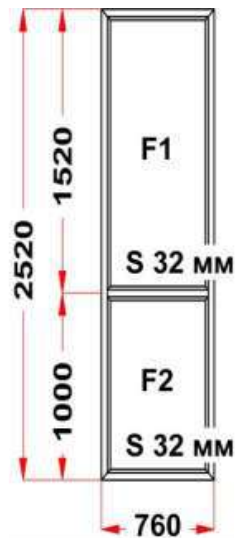

Наименование изделия: 01; Заказ оконный 231014НЛ4 от 05.02.2021 16:17:57

Профиль	ULTRA 62
Фурнитура	без фурнитуры
Вид изделия	Оконный Блок
Заполнение	
Цвет	Белый
Количество	1 шт
Площадь изделия	1,92 кв.м.
Цена без скидки	3 234 Руб
Цена за кв.м.	1 689 Руб
Скидка	30 %
Итого со скидкой	2 264 Руб

Энергоэффективность	Класс: A+
Шумоизоляция	Класс: B
Эстетичность	Класс: A
Долговечность	Класс: A++

Комментарий к изделию:

Уплотнение черного цвета
Штапик Прямоугольный
Рама : ПРЕДУПРЕЖДЕНИЕ: Изделие с подставочным профилем высотой 30мм (дополнительно к высоте изделия)