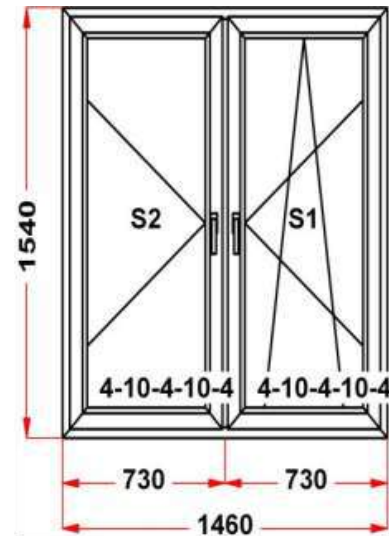

S 1: Щелевое микропроветривание
Рама : ПРЕДУПРЕЖДЕНИЕ: Изделие с подставочным профилем высотой 30мм (дополнительно к высоте изделия)
S 1: ПРЕДУПРЕЖДЕНИЕ: в створке будет установлена нижняя петля с регулировкой по прижиму

Окрас декора и фальца в RAL7021

Наименование изделия: 01; Заказ оконный ПЕ60.08-20НЛ от 14.10.2020 9:50:44

Профиль	Rehau Delight
Фурнитура	Siegenia Titan AF
Вид изделия	Оконный Блок
Заполнение	
Цвет	Белый
Количество	1 шт
Площадь изделия	2,25 кв.м.
Цена без скидки	14 397 Руб
Цена за кв.м.	6 403 Руб
Скидка	50 %
Итого со скидкой	7 199 Руб

Энергоэффективность	Класс: B
Шумоизоляция	Класс: A
Эстетичность	Класс: A+
Долговечность	Класс: A++

Комментарий к изделию:

Рамка стеклопакета ПВХ серая
Термометр оконный
Псул между рамой и подоконным профилем
Уплотнения серого цвета
Штапик Полукруглый
S 1: Щелевое микропроветривание
S 1: Предохранитель ошибочного открывания
Рама : ПРЕДУПРЕЖДЕНИЕ: Изделие с подставочным профилем высотой 30мм (дополнительно к высоте изделия)
S 1: ПРЕДУПРЕЖДЕНИЕ: в створке будет установлена нижняя петля с регулировкой по прижиму
S 1: ПРЕДУПРЕЖДЕНИЕ: Вид со стороны петель, ручка слева, петли справа, створка открывается слева направо.
S 2: ПРЕДУПРЕЖДЕНИЕ: в створке будет установлена нижняя петля с регулировкой