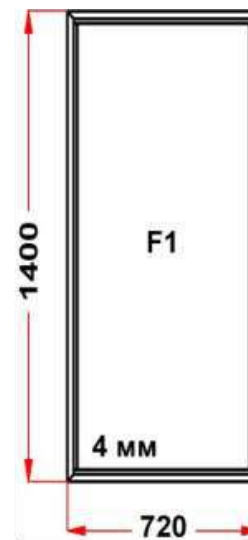

Наименование изделия: 01; Заказ оконный 260634НЛ3 от 31.03.2021 14:44:04

Профиль	ULTRA 62
Фурнитура	ULTRA
Вид изделия	Оконный Блок
Заполнение	
Цвет	Белый
Количество	1 шт
Площадь изделия	2,05 кв.м.
Цена без скидки	7 378 Руб
Цена за кв.м.	3 606 Руб
Скидка	25 %
Итого со скидкой	5 534 Руб

Энергоэффективность	Класс: C
Шумоизоляция	Класс: B
Эстетичность	Класс: A
Долговечность	Класс: A

Комментарий к изделию:

Декор: Белый
Рамка стеклопакета ПВХ серая
Уплотнение черного цвета
Штапик Прямоугольный
Рама : ПРЕДУПРЕЖДЕНИЕ: Изделие с подставочным профилем высотой 30мм (дополнительно к высоте изделия)
S 1: ПРЕДУПРЕЖДЕНИЕ: в створке будет установлена нижняя петля с регулировкой по прижиму
S 1: ПРЕДУПРЕЖДЕНИЕ: Вид со стороны

Наименование изделия: 01; Заказ оконный 267724НЛ от 31.03.2021 15:20:45

Профиль	Provedal P400
Фурнитура	без фурнитуры
Вид изделия	Оконный Блок
Заполнение	
Цвет	Белый
Количество	1 шт
Площадь изделия	1,01 кв.м.
Цена без скидки	3 949 Руб
Цена за кв.м.	3 918 Руб
Скидка	25 %
Итого со скидкой	2 962 Руб

Энергоэффективность	Класс: C
Шумоизоляция	Класс: C
Эстетичность	Класс: A
Долговечность	Класс: A++

Комментарий к изделию:

Декор: Белый
Уплотнение черного цвета
Штапик Прямоугольный