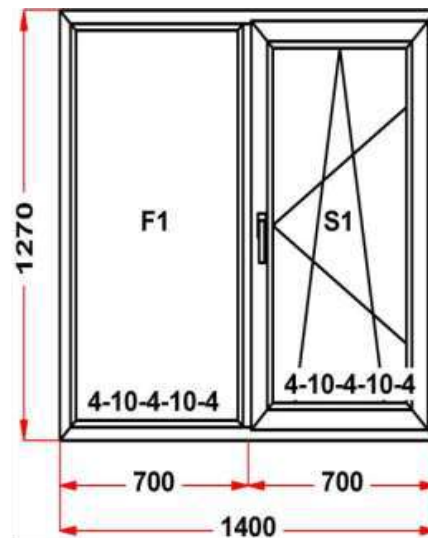

Наименование изделия: 01; Заказ оконный 189389НЛ от 07.04.2021 17:06:46

Профиль	Rehau Euro
Фурнитура	Siegenia Favorit
Вид изделия	Оконный Блок
Заполнение	
Цвет	Белый
Количество	1 шт
Площадь изделия	1,78 кв.м.
Цена без скидки	9 309 Руб
Цена за кв.м.	5 236 Руб
Скидка	20 %
Итого со скидкой	7 447 Руб

Энергоэффективность	Класс: B
Шумоизоляция	Класс: A
Эстетичность	Класс: A
Долговечность	Класс: A+

Комментарий к изделию:

Декор: Белый
Рамка стеклопакета ПВХ серая
Псул между рамой и подоконным профилем
Уплотнение черного цвета
Штапик Прямоугольный
S 1: Щелевое микропроветривание
Рама : ПРЕДУПРЕЖДЕНИЕ: Изделие с подставочным профилем высотой 30мм (дополнительно к высоте изделия)
S 1: ПРЕДУПРЕЖДЕНИЕ: в створке будет установлена нижняя петля с регулировкой по прижиму

Наименование изделия: 01; Заказ оконный 286154НЛ от 08.04.2021 12:27:02

Профиль	Provedal C640
Фурнитура	без фурнитуры
Вид изделия	Лоджия раздвижная
Заполнение	
Цвет	Белый
Количество	1 шт
Площадь изделия	2,69 кв.м.
Цена без скидки	10 035 Руб
Цена за кв.м.	3 727 Руб
Скидка	20 %
Итого со скидкой	8 028 Руб

Энергоэффективность	Класс: C
Шумоизоляция	Класс: C
Эстетичность	Класс: A
Долговечность	Класс: A

Комментарий к изделию:

Декор: Белый
Уплотнение черного цвета
Штапик Прямоугольный
Стекло тонир. в масселл Grey
S 1: ПРЕДУПРЕЖДЕНИЕ: нет гарантий, ограничения высота 1800 мм ширина створки 1000 мм
S 1: ПРЕДУПРЕЖДЕНИЕ: При таких габаритах москитной сетки, рекомендуется использовать усиленную м\сетку, во избежании прогиба профиля или