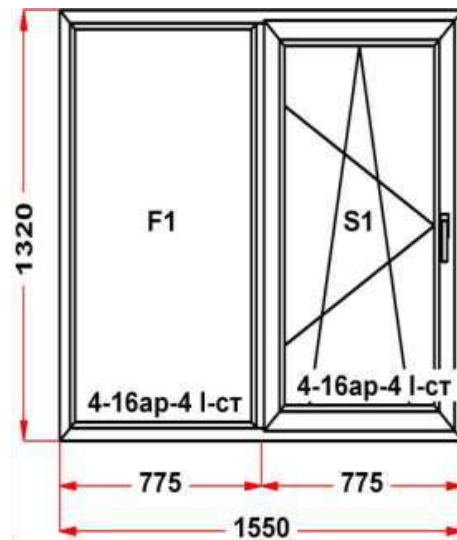

Наименование изделия: 01; Заказ оконный 260634НЛ3 от 31.03.2021 14:44:04

Профиль	ULTRA 62
Фурнитура	ULTRA
Вид изделия	Оконный Блок
Заполнение	
Цвет	Белый
Количество	1 шт
Площадь изделия	2,05 кв.м.
Цена без скидки	7 378 Руб
Цена за кв.м.	3 606 Руб
Скидка	25 %
Итого со скидкой	5 534 Руб

Энергоэффективность	Класс: C
Шумоизоляция	Класс: B
Эстетичность	Класс: A
Долговечность	Класс: A

Комментарий к изделию:

Декор: Белый
Рамка стеклопакета ПВХ серая
Уплотнение черного цвета
Штапик Прямоугольный
Рама : ПРЕДУПРЕЖДЕНИЕ: Изделие с подставочным профилем высотой 30мм (дополнительно к высоте изделия)
S 1: ПРЕДУПРЕЖДЕНИЕ: в створке будет установлена нижняя петля с регулировкой по прижиму
S 1: ПРЕДУПРЕЖДЕНИЕ: Вид со стороны

Наименование изделия: 01; Заказ оконный 267724НЛ от 31.03.2021 15:20:45

Профиль	Provedal P400
Фурнитура	без фурнитуры
Вид изделия	Оконный Блок
Заполнение	
Цвет	Белый
Количество	1 шт
Площадь изделия	1,01 кв.м.
Цена без скидки	3 949 Руб
Цена за кв.м.	3 918 Руб
Скидка	25 %
Итого со скидкой	2 962 Руб

Энергоэффективность	Класс: C
Шумоизоляция	Класс: C
Эстетичность	Класс: A
Долговечность	Класс: A++

Комментарий к изделию:

Декор: Белый
Уплотнение черного цвета
Штапик Прямоугольный