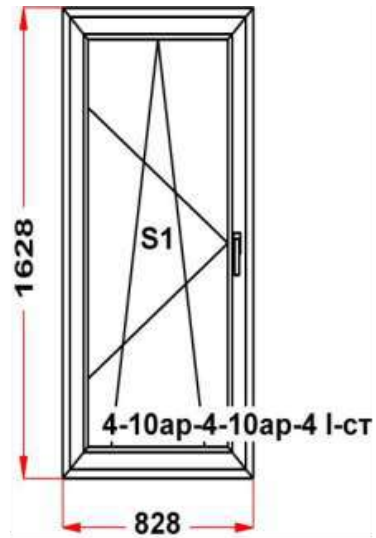

Энергоэффективность	Класс: A++
Шумоизоляция	Класс: A
Эстетичность	Класс: A
Долговечность	Класс: A+

Комментарий к изделию:

Ручка и накладки на петли: покраска по RAL
 Рамка стеклопакета ПВХ серая
 Покраска изделия по фальцу
 Уплотнение черного цвета
 Штапик Прямоугольный
 Стекло ClimaGuard Solar
 S 1: Щелевое микропроветривание
 Рама : ПРЕДУПРЕЖДЕНИЕ: Изделие с подставочным профилем высотой 30мм (дополнительно к высоте изделия)
 S 1: ПРЕДУПРЕЖДЕНИЕ: Настоятельно рекомендуется поменять комплектацию фурнитуры. на таких размерах створки необходимо использовать угловую передачу с приподнимателем.
 S 1: ПРЕДУПРЕЖДЕНИЕ: в створке будет установлена нижняя петля с регулировкой