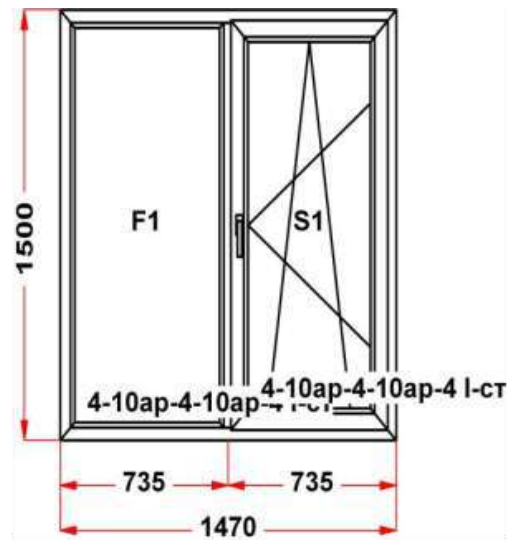

Наименование изделия: 01; Заказ оконный 231014НЛ7 от 05.02.2021 16:14:44

Профиль	Rehau GRAZIO
Фурнитура	Siegenia Favorit
Вид изделия	Оконный Блок
Заполнение	
Цвет	Белый
Количество	1 шт
Площадь изделия	2,21 кв.м.
Цена без скидки	10 035 Руб
Цена за кв.м.	4 551 Руб
Скидка	30 %
Итого со скидкой	7 025 Руб

Энергоэффективность	Класс: A
Шумоизоляция	Класс: A
Эстетичность	Класс: A
Долговечность	Класс: A+

Комментарий к изделию:

декор. белый
Рамка стеклопакета ПВХ белая
Уплотнение черного цвета
Штапик Фигурный
S 1: Щелевое микропроветривание
S 1: Предохранитель ошибочного открывания
Рама : ПРЕДУПРЕЖДЕНИЕ: Изделие с подставочным профилем высотой 30мм (дополнительно к высоте изделия)
S 1: ПРЕДУПРЕЖДЕНИЕ: в створке будет установлена нижняя петля с регулировкой по прижиму
S 1: ПРЕДУПРЕЖДЕНИЕ: Вид со стороны

Наименование изделия: 01; Заказ оконный 231014НЛ3 от 05.02.2021 16:15:13

Профиль	ULTRA 62
Фурнитура	Siegenia Favorit
Вид изделия	Оконный Блок
Заполнение	
Цвет	Белый
Количество	1 шт
Площадь изделия	3,72 кв.м.
Цена без скидки	11 593 Руб
Цена за кв.м.	3 119 Руб
Скидка	30 %
Итого со скидкой	8 115 Руб

Энергоэффективность	Класс: A
Шумоизоляция	Класс: B
Эстетичность	Класс: A
Долговечность	Класс: A+

Комментарий к изделию:

декор. белый
Рамка стеклопакета ПВХ белая
Уплотнение черного цвета
Штапик Прямоугольный
S 1: Щелевое микропроветривание
S 1: Предохранитель ошибочного открывания