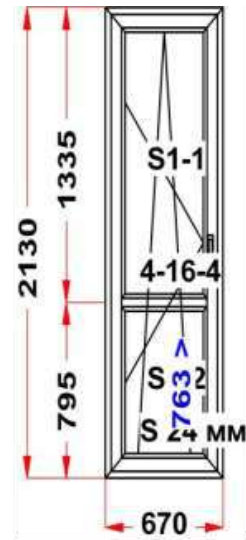

Наименование изделия: 01; Заказ оконный 238957НЛ от 13.01.2021 12:18:20

Профиль	Rehau THERMO
Фурнитура	ULTRA
Вид изделия	Оконный Блок
Заполнение	
Цвет	Белый
Количество	1 шт
Площадь изделия	1,43 кв.м.
Цена без скидки	7 509 Руб
Цена за кв.м.	5 262 Руб
Скидка	35 %
Итого со скидкой	4 881 Руб

Энергоэффективность	Класс: С
Шумоизоляция	Класс: В
Эстетичность	Класс: А
Долговечность	Класс: А

Комментарий к изделию:

декор. Белый
Рамка стеклопакета ПВХ серая
Уплотнение черного цвета
Штапик Прямоугольный
S 1: Балконная защелка
S 1: Предохранитель ошибочного открывания
Рама : ПРЕДУПРЕЖДЕНИЕ: Изделие с подставочным профилем высотой 30мм (дополнительно к высоте изделия)
S 1: ПРЕДУПРЕЖДЕНИЕ: в створке будет установлена нижняя петля с регулировкой по прижиму
S 1: ПРЕДУПРЕЖДЕНИЕ: Вид со стороны

Наименование изделия: 01; Заказ оконный 642.02-20.1НЛ от 13.01.2021 15:23:32

Профиль	ULTRA 62
Фурнитура	ULTRA
Вид изделия	Оконный Блок
Заполнение	
Цвет	Белый
Количество	1 шт
Площадь изделия	1,72 кв.м.
Цена без скидки	2 911 Руб
Цена за кв.м.	1 690 Руб
Скидка	35 %
Итого со скидкой	1 892 Руб

Энергоэффективность	Класс: А+
Шумоизоляция	Класс: В
Эстетичность	Класс: А
Долговечность	Класс: А++

Комментарий к изделию:

Декор: Белый
Рамка стеклопакета ПВХ серая
Псул между рамой и подоконным профилем
Уплотнение черного цвета
Штапик Прямоугольный
Рама : ПРЕДУПРЕЖДЕНИЕ: Изделие с