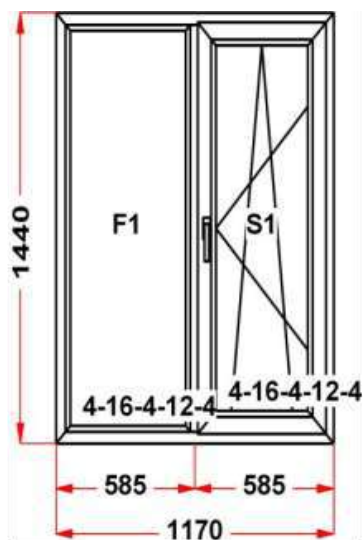

подставочным профилем высотой 30мм
(дополнительно к высоте изделия)
S 1: ПРЕДУПРЕЖДЕНИЕ: в створке будет
установлена нижняя петля с регулировкой
по прижиму
S 1: ПРЕДУПРЕЖДЕНИЕ: Вид со стороны

Наименование изделия: 01; Заказ оконный РВ24.07-20НЛ2 от 28.10.2020 12:13:51

Профиль	Rehau Delight
Фурнитура	Siegenia Favorit
Вид изделия	Оконный Блок
Заполнение	
Цвет	Белый
Количество	1 шт
Площадь изделия	1,68 кв.м.
Цена без скидки	11 145 Руб
Цена за кв.м.	6 615 Руб
Скидка	50 %
Итого со скидкой	5 573 Руб

Энергоэффективность	Класс: В
Шумоизоляция	Класс: А+
Эстетичность	Класс: А
Долговечность	Класс: А+

Комментарий к изделию:

Декор: Белый
Рамка стеклопакета ПВХ серая
Псул между рамой и подоконным профилем
Уплотнения серого цвета
Штапик Прямоугольный
S 1: Москитная сетка стандартная
S 1: Щелевое микропроветривание
S 1: Предохранитель ошибочного открывания
Рама : ПРЕДУПРЕЖДЕНИЕ: Изделие с подставочным профилем высотой 30мм (дополнительно к высоте изделия)
S 1: ПРЕДУПРЕЖДЕНИЕ: в створке будет установлена нижняя петля с регулировкой по прижиму
S 1: ПРЕДУПРЕЖДЕНИЕ: в створке будет установлена угловая передача с роликом

На складе в Вологде, после монтажа