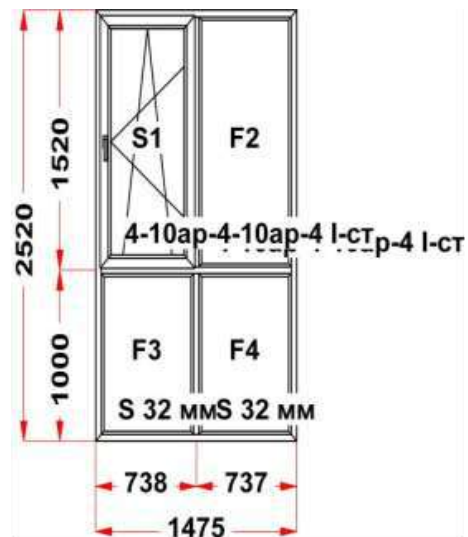

Наименование изделия: 01; Заказ оконный 231014НЛ7 от 05.02.2021 16:14:44

Профиль	Rehau GRAZIO
Фурнитура	Siegenia Favorit
Вид изделия	Оконный Блок
Заполнение	
Цвет	Белый
Количество	1 шт
Площадь изделия	2,21 кв.м.
Цена без скидки	10 035 Руб
Цена за кв.м.	4 551 Руб
Скидка	30 %
Итого со скидкой	7 025 Руб

Энергоэффективность	Класс: A
Шумоизоляция	Класс: A
Эстетичность	Класс: A
Долговечность	Класс: A+

Комментарий к изделию:

декор. белый
Рамка стеклопакета ПВХ белая
Уплотнение черного цвета
Штапик Фигурный
S 1: Щелевое микропроветривание
S 1: Предохранитель ошибочного открывания
Рама : ПРЕДУПРЕЖДЕНИЕ: Изделие с подставочным профилем высотой 30мм (дополнительно к высоте изделия)
S 1: ПРЕДУПРЕЖДЕНИЕ: в створке будет установлена нижняя петля с регулировкой по прижиму
S 1: ПРЕДУПРЕЖДЕНИЕ: Вид со стороны

Наименование изделия: 01; Заказ оконный 231014НЛ3 от 05.02.2021 16:15:13

Профиль	ULTRA 62
Фурнитура	Siegenia Favorit
Вид изделия	Оконный Блок
Заполнение	
Цвет	Белый
Количество	1 шт
Площадь изделия	3,72 кв.м.
Цена без скидки	11 593 Руб
Цена за кв.м.	3 119 Руб
Скидка	30 %
Итого со скидкой	8 115 Руб

Энергоэффективность	Класс: A
Шумоизоляция	Класс: B
Эстетичность	Класс: A
Долговечность	Класс: A+

Комментарий к изделию:

декор. белый
Рамка стеклопакета ПВХ белая
Уплотнение черного цвета
Штапик Прямоугольный
S 1: Щелевое микропроветривание
S 1: Предохранитель ошибочного открывания