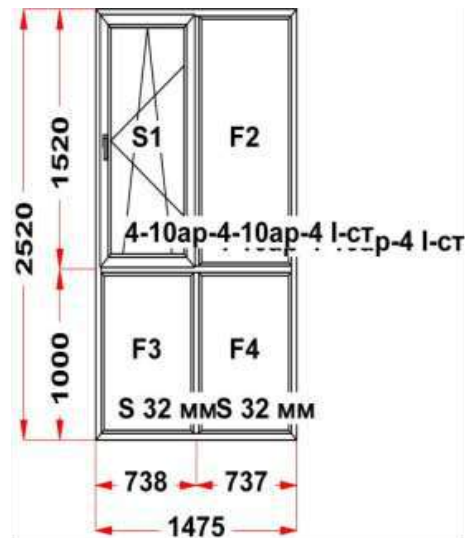

Наименование изделия: 01; Заказ оконный 231014НЛ2 от 05.02.2021 16:19:28

Профиль	ULTRA 62
Фурнитура	Siegenia Favorit
Вид изделия	Оконный Блок
Заполнение	
Цвет	Белый
Количество	1 шт
Площадь изделия	3,72 кв.м.
Цена без скидки	11 593 Руб
Цена за кв.м.	3 119 Руб
Скидка	30 %
Итого со скидкой	8 115 Руб

Энергоэффективность	Класс: А
Шумоизоляция	Класс: В
Эстетичность	Класс: А
Долговечность	Класс: А+

Комментарий к изделию:

декор. Белый
Рамка стеклопакета ПВХ белая
Уплотнение черного цвета
Штапик Прямоугольный
S 1: Щелевое микропроветривание
S 1: Предохранитель ошибочного открывания
Рама : ПРЕДУПРЕЖДЕНИЕ: Изделие с подставочным профилем высотой 30мм (дополнительно к высоте изделия)
S 1: ПРЕДУПРЕЖДЕНИЕ: в створке будет установлена нижняя петля с регулировкой по прижиму
S 1: ПРЕДУПРЕЖДЕНИЕ: Вид со стороны

Наименование изделия: 01; Заказ оконный 284338НЛ3 от 04.03.2021 15:22:45

Профиль	ULTRA 62
Фурнитура	Siegenia Titan AF
Вид изделия	Оконный Блок
Заполнение	
Цвет	Белый
Количество	1 шт
Площадь изделия	3,72 кв.м.
Цена без скидки	19 781 Руб
Цена за кв.м.	5 312 Руб
Скидка	25 %
Итого со скидкой	14 836 Руб

Энергоэффективность	Класс: В
Шумоизоляция	Класс: А
Эстетичность	Класс: А
Долговечность	Класс: А++

Комментарий к изделию:

Декор: Белый
Рамка стеклопакета ПВХ серая
Уплотнение черного цвета
Штапик Прямоугольный
S 1: Щелевое микропроветривание
S 2: Щелевое микропроветривание
Рама : ПРЕДУПРЕЖДЕНИЕ: Изделие с подставочным профилем высотой 30мм (дополнительно к высоте изделия)
S 1: ПРЕДУПРЕЖДЕНИЕ: в створке будет установлена нижняя петля с регулировкой по прижиму