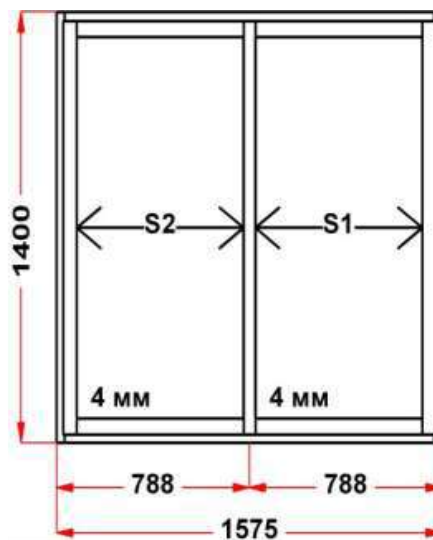

Наименование изделия: 01; Заказ оконный 267724НЛ4 от 31.03.2021 15:21:54

Профиль	Provedal C640
Фурнитура	без фурнитуры
Вид изделия	Лоджия раздвижная
Заполнение	
Цвет	Белый
Количество	1 шт
Площадь изделия	2,21 кв.м.
Цена без скидки	8 318 Руб
Цена за кв.м.	3 772 Руб
Скидка	25 %
Итого со скидкой	6 239 Руб

Энергоэффективность	Класс: С
Шумоизоляция	Класс: С
Эстетичность	Класс: А
Долговечность	Класс: А

Комментарий к изделию:

декор: Белый

Уплотнение черного цвета

Штапик Прямоугольный