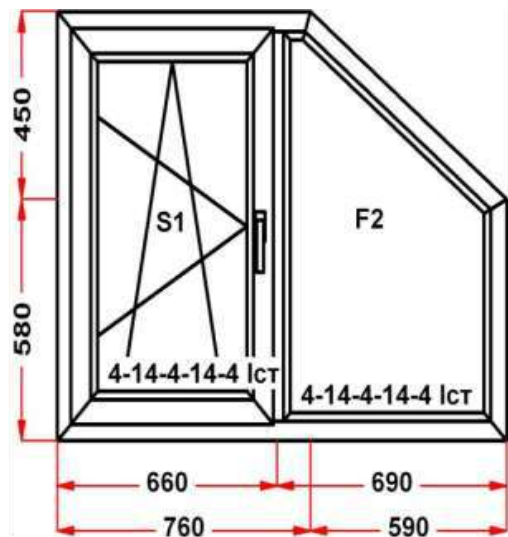

Декор: Белый
Рамка стеклопакета ПВХ серая
Уплотнение черного цвета
Штапик Прямоугольный
Рама : ПРЕДУПРЕЖДЕНИЕ: Изделие с подставочным профилем высотой 30мм (дополнительно к высоте изделия)
S 1: ПРЕДУПРЕЖДЕНИЕ: При таких габаритах москитной сетки, рекомендуется использовать усиленную м\сетку, во избежании прогиба профиля или провисания полотна при изготовлении и эксплуатации. Жесткости профиля стандартной москитной сетки, может быть недостаточно при таких габаритах.
S 1: ПРЕДУПРЕЖДЕНИЕ: Настоятельно рекомендуется поменять комплектацию фурнитуры. на таких размерах створки необходимо использовать угловую передачу с приподнимателем.
S 1: ПРЕДУПРЕЖДЕНИЕ: в створке будет установлена нижняя петля с регулировкой

Наименование изделия: 01; Заказ оконный ПУ53.08-17НЛ2 от 13.11.2020 11:52:48

Профиль	Rehau Brilliant
Фурнитура	Siegenia Titan AF
Вид изделия	Оконный Блок
Заполнение	
Цвет	Белый
Количество	1 шт
Площадь изделия	1,39 кв.м.
Цена без скидки	11 589 Руб
Цена за кв.м.	8 334 Руб
Скидка	45 %
Итого со скидкой	6 374 Руб

Энергоэффективность	Класс: B
Шумоизоляция	Класс: A
Эстетичность	Класс: A
Долговечность	Класс: A++

Комментарий к изделию:

Рамка стеклопакета ПВХ серая
Псул между рамой и подоконным профилем
Уплотнение черного цвета
Штапик Прямоугольный
внешнее И стекло
S 1: Щелевое микропроветривание
S 1: Предохранитель ошибочного открывания
Рама : ПРЕДУПРЕЖДЕНИЕ: Изделие с подставочным профилем высотой 30мм (дополнительно к высоте изделия)
S 1: ПРЕДУПРЕЖДЕНИЕ: в створке будет установлена нижняя петля с регулировкой по прижиму