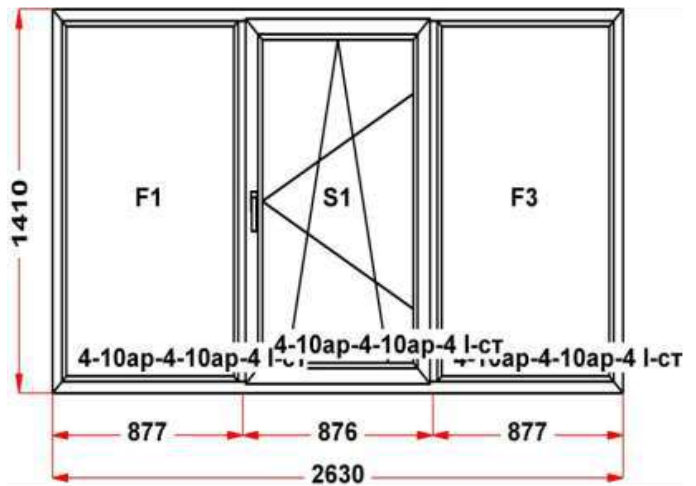

Наименование изделия: 01; Заказ оконный 286086НЛ от 12.01.2021 17:40:47

Профиль	ULTRA 70
Фурнитура	Siegenia Favorit
Вид изделия	Оконный Блок
Заполнение	
Цвет	Белый
Количество	1 шт
Площадь изделия	3,71 кв.м.
Цена без скидки	16 734 Руб
Цена за кв.м.	4 513 Руб
Скидка	35 %
Итого со скидкой	10 877 Руб

Энергоэффективность	Класс: А
Шумоизоляция	Класс: А
Эстетичность	Класс: А
Долговечность	Класс: А+

Комментарий к изделию:

Рамка стеклопакета ПВХ серая
Уплотнение черного цвета
Штапик Прямоугольный
Рама : ПРЕДУПРЕЖДЕНИЕ: Изделие с подставочным профилем высотой 30мм (дополнительно к высоте изделия)
S 1: ПРЕДУПРЕЖДЕНИЕ: Настоятельно рекомендуется поменять комплектацию фурнитуры. на таких размерах створки необходимо использовать угловую передачу с приподнимателем.
S 1: ПРЕДУПРЕЖДЕНИЕ: в створке будет установлена нижняя петля с регулировкой по прижиму
S 1: ПРЕДУПРЕЖДЕНИЕ: Вид со стороны

Наименование изделия: 03; Заказ оконный ЯС05.10-20НЛ от 13.01.2021 9:59:59

Профиль	ULTRA 62
Фурнитура	Siegenia Titan AF
Вид изделия	Оконный Блок
Заполнение	
Цвет	Белый
Количество	1 шт
Площадь изделия	1,85 кв.м.
Цена без скидки	9 765 Руб
Цена за кв.м.	5 287 Руб
Скидка	35 %
Итого со скидкой	6 347 Руб

Энергоэффективность	Класс: С
Шумоизоляция	Класс: В
Эстетичность	Класс: А
Долговечность	Класс: А++

Комментарий к изделию:

Декор: Белый
Рамка стеклопакета ПВХ серая
Псул между рамой и подоконным профилем
Уплотнение черного цвета
Штапик Прямоугольный
S 1: Ручка оконная с ключом
S 1: Щелевое микропроветривание
S 1: Предохранитель ошибочного