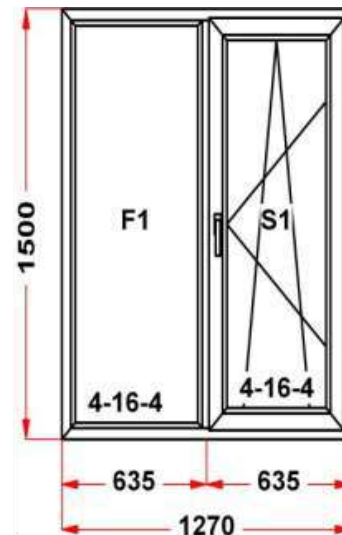

Наименование изделия: 01; Заказ оконный 281902НЛ2 от 26.11.2020 11:47:32

Профиль	Rehau GRAZIO
Фурнитура	Siegenia Favorit
Вид изделия	Оконный Блок
Заполнение	
Цвет	Коричневый дуб (UQ901-U4)/Белый
Количество	1 шт
Площадь изделия	3,48 кв.м.
Цена без скидки	13 952 Руб
Цена за кв.м.	4 009 Руб
Скидка	40 %
Итого со скидкой	8 371 Руб

Энергоэффективность	Класс: B
Шумоизоляция	Класс: A
Эстетичность	Класс: A
Долговечность	Класс: A++

Комментарий к изделию:

Декор: Белый
Рамка стеклопакета ПВХ серая
Уплотнение черного цвета
Штапик Прямоугольный
Рама : ПРЕДУПРЕЖДЕНИЕ: Изделие с подставочным профилем высотой 30мм

Наименование изделия: 01; Заказ оконный 890.08-20.5НЛ от 10.12.2020 13:16:42

Профиль	ULTRA 62
Фурнитура	ULTRA
Вид изделия	Оконный Блок
Заполнение	
Цвет	Белый
Количество	1 шт
Площадь изделия	1,91 кв.м.
Цена без скидки	8 008 Руб
Цена за кв.м.	4 204 Руб
Скидка	20 %
Итого со скидкой	6 406 Руб

Энергоэффективность	Класс: C
Шумоизоляция	Класс: B
Эстетичность	Класс: A
Долговечность	Класс: A

Комментарий к изделию:

Декор: Белый
Рамка стеклопакета ПВХ серая
Уплотнение черного цвета
Штапик Прямоугольный
Рама : ПРЕДУПРЕЖДЕНИЕ: Изделие с подставочным профилем высотой 30мм (дополнительно к высоте изделия)
S 1: ПРЕДУПРЕЖДЕНИЕ: в створке будет установлена нижняя петля с регулировкой по прижиму
S 1: ПРЕДУПРЕЖДЕНИЕ: Вид со стороны