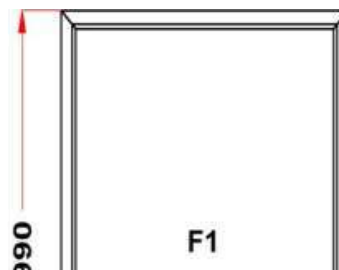

Наименование изделия: 03; Заказ оконный 285431НЛ5 от 15.01.2021 15:41:01

Профиль	Rehau THERMO
Фурнитура	Siegenia Titan AF
Вид изделия	Оконный Блок
Заполнение	
Цвет	Белый
Количество	1 шт
Площадь изделия	3,04 кв.м.
Цена без скидки	13 305 Руб