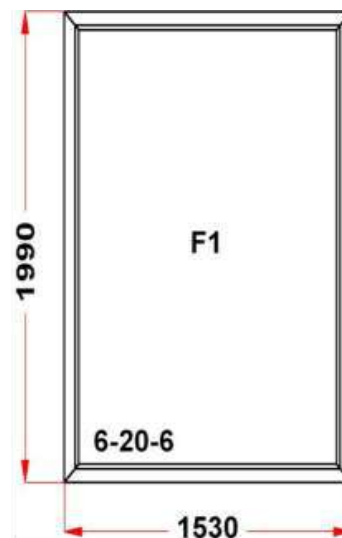

Наименование изделия: 04; Заказ оконный 285431НЛ7 от 15.01.2021 15:41:50

Профиль	Rehau THERMO
Фурнитура	Siegenia Titan AF
Вид изделия	Оконный Блок
Заполнение	
Цвет	Белый