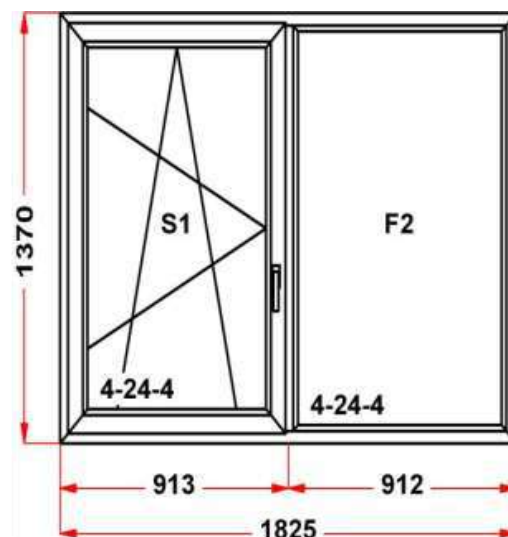

Цена без скидки	11 638 Руб
Цена за кв.м.	7 079 Руб
Скидка	25 %
Итого со скидкой	8 729 Руб

Энергоэффективность	Класс: С
Шумоизоляция	Класс: В
Эстетичность	Класс: А
Долговечность	Класс: А++

Комментарий к изделию:

Рамка стеклопакета ПВХ серая
Псул между рамой и подоконным профилем
Уплотнение черного цвета
Штапик Прямоугольный
S 1: Щелевое микропроветривание
S 1: Предохранитель ошибочного открывания
Рама : ПРЕДУПРЕЖДЕНИЕ: Изделие с подставочным профилем высотой 30мм (дополнительно к высоте изделия)
S 1: ПРЕДУПРЕЖДЕНИЕ: При таких габаритах москитной сетки, рекомендуется использовать усиленную м\сетку, во избежании прогиба профиля или провисания полотна при изготовлении и эксплуатации. Жесткости профиля стандартной москитной сетки, может быть недостаточно при таких габаритах.
S 1: ПРЕДУПРЕЖДЕНИЕ: Построено со смещением ручки.
S 1: ПРЕДУПРЕЖДЕНИЕ: в створке будет установлена нижняя петля с регулировкой по прижиму
S 1: ПРЕДУПРЕЖДЕНИЕ: в створке будет

смещение ручки на 500мм от низа по фальцу

Наименование изделия: 01; Заказ оконный БГ22.02-21НЛ от 30.03.2021 17:53:57

Профиль	ULTRA 62
Фурнитура	Siegenia Titan AF
Вид изделия	Оконный Блок
Заполнение	
Цвет	Белый
Количество	1 шт
Площадь изделия	2,5 кв.м.
Цена без скидки	13 958 Руб
Цена за кв.м.	5 583 Руб
Скидка	25 %
Итого со скидкой	10 469 Руб

Энергоэффективность	Класс: С
Шумоизоляция	Класс: В
Эстетичность	Класс: А
Долговечность	Класс: А++

Комментарий к изделию: