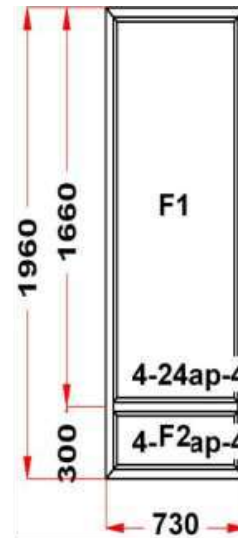

Наименование изделия: 01; Заказ оконный M276538НЛ от 21.10.2020 16:02:51

Профиль	ULTRA 62
Фурнитура	Siegenia Favorit
Вид изделия	Оконный Блок
Заполнение	
Цвет	Белый
Количество	1 шт
Площадь изделия	1,43 кв.м.
Цена без скидки	5 326 Руб
Цена за кв.м.	3 722 Руб
Скидка	50 %
Итого со скидкой	2 000 Руб

Энергоэффективность	Класс: C
Шумоизоляция	Класс: B
Эстетичность	Класс: A
Долговечность	Класс: A++

Комментарий к изделию:

Декор: Белый
Рамка стеклопакета ПВХ серая
Уплотнение черного цвета
Штапик Прямоугольный
Стекло ClimaGuard Solar
Рама : ПРЕДУПРЕЖДЕНИЕ: Изделие с подставочным профилем высотой 30мм

Наименование изделия: 01; Заказ оконный C261256НЛ от 22.10.2020 9:03:45

Профиль	ULTRA 62
Фурнитура	Siegenia Favorit
Вид изделия	Оконный Блок
Заполнение	
Цвет	Белый
Количество	1 шт
Площадь изделия	3 кв.м.
Цена без скидки	8 796 Руб
Цена за кв.м.	2 932 Руб
Скидка	50 %
Итого со скидкой	4 398 Руб

Энергоэффективность	Класс: B
Шумоизоляция	Класс: A
Эстетичность	Класс: A
Долговечность	Класс: A++

Комментарий к изделию:

Декор: Белый
Рамка стеклопакета ПВХ серая
Уплотнение черного цвета
Штапик Прямоугольный
Рама : ПРЕДУПРЕЖДЕНИЕ: Изделие с подставочным профилем высотой 30мм