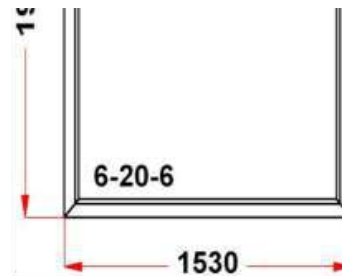

Цена за кв.м.	4 370 Руб
Скидка	35 %
Итого со скидкой	8 648 Руб

Энергоэффективность	Класс: С
Шумоизоляция	Класс: А
Эстетичность	Класс: А
Долговечность	Класс: А++

Комментарий к изделию:

декор. Белый
 Псул между рамой и подоконным профилем
 Уплотнение черного цвета
 Штапик Прямоугольный
 Установлено усиленное армирование 2мм
 Рама : ПРЕДУПРЕЖДЕНИЕ: Изделие с подставочным профилем высотой 30мм (дополнительно к высоте изделия)
 Рама : ПРЕДУПРЕЖДЕНИЕ: Проверьте артикул рамы .Рама из профиля створки или импоста используется только в особых случаях (особые требования к конструкции) Обязательно поставьте