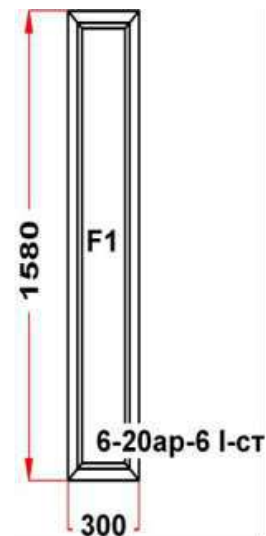

Наименование изделия: 01; Заказ оконный 128.09-19НЛ от 22.10.2020 9:12:27

Профиль	ULTRA 62
Фурнитура	Siegenia Titan AF
Вид изделия	Оконный Блок
Заполнение	
Цвет	Белый
Количество	1 шт
Площадь изделия	3,2 кв.м.
Цена без скидки	13 435 Руб
Цена за кв.м.	4 198 Руб
Скидка	50 %
Итого со скидкой	4000 Руб

Энергоэффективность	Класс: B
Шумоизоляция	Класс: B
Эстетичность	Класс: A
Долговечность	Класс: A++

Комментарий к изделию:

декор: Белый
Рамка стеклопакета ПВХ серая
Псул между рамой и подоконным профилем
Уплотнение черного цвета
Штапик Прямоугольный
S 1: Щелевое микропроветривание
S 1: Предохранитель ошибочного открывания
Рама : ПРЕДУПРЕЖДЕНИЕ: Изделие с подставочным профилем высотой 30мм (дополнительно к высоте изделия)
S 1: ПРЕДУПРЕЖДЕНИЕ: в створке будет установлена нижняя петля с регулировкой по прижиму

Наименование изделия: 01; Заказ оконный 164241-ОТКНЛ20 от 22.10.2020 16:23:16

Профиль	ULTRA 62
Фурнитура	Siegenia Favorit
Вид изделия	Оконный Блок
Заполнение	
Цвет	Белый
Количество	1 шт
Площадь изделия	0,47 кв.м.
Цена без скидки	750 Руб
Цена за кв.м.	1 582 Руб
Скидка	50 %
Итого со скидкой	375 Руб

Энергоэффективность	Класс: B
Шумоизоляция	Класс: A
Эстетичность	Класс: A
Долговечность	Класс: A++

Комментарий к изделию:

декор: Белый
Уплотнение черного цвета
Штапик Прямоугольный
Рама : ПРЕДУПРЕЖДЕНИЕ: Изделие с подставочным профилем высотой 30мм (дополнительно к высоте изделия)
(F1) Зап. 1: ПРЕДУПРЕЖДЕНИЕ: Рекомендуемое соотношение сторон в стеклопакете по ГОСТу не должно