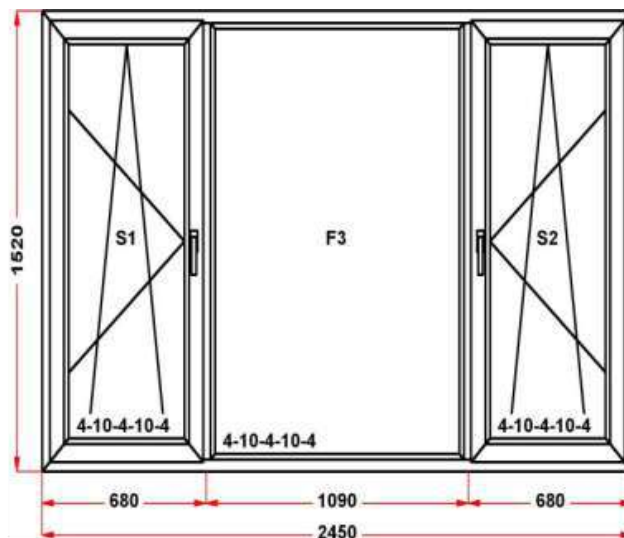

Наименование изделия: 02; Заказ оконный БГ22.02-21НЛ3 от 30.03.2021 17:53:39

Профиль	ULTRA 62
Фурнитура	Siegenia Titan AF
Вид изделия	Оконный Блок
Заполнение	
Цвет	Белый
Количество	1 шт
Площадь изделия	1,64 кв.м.