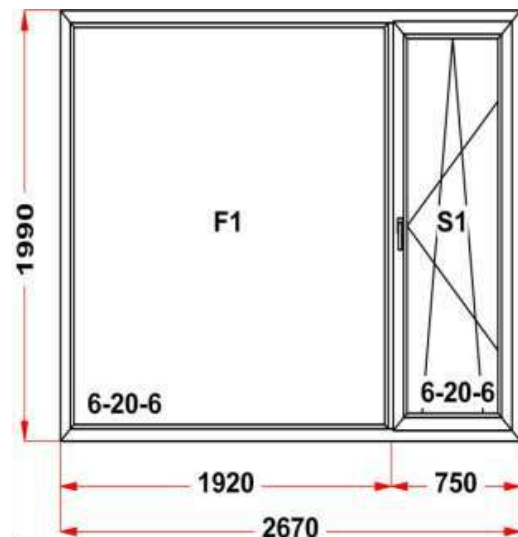

Количество	1 шт
Площадь изделия	5,31 кв.м.
Цена без скидки	27 720 Руб
Цена за кв.м.	5 217 Руб
Скидка	35 %
Итого со скидкой	18 018 Руб

Энергоэффективность	Класс: С
Шумоизоляция	Класс: А
Эстетичность	Класс: А
Долговечность	Класс: А++

Комментарий к изделию:

Декор: Белый
Псул между рамой и подоконным профилем
Уплотнение черного цвета
Штапик Прямоугольный
Установлено усиленное армирование 2мм
S 1: Щелевое микропроветривание
S 1: Предохранитель ошибочного открывания
Рама : ПРЕДУПРЕЖДЕНИЕ: Изделие с подставочным профилем высотой 30мм (дополнительно к высоте изделия)
Рама : ПРЕДУПРЕЖДЕНИЕ: Проверьте артикул рамы .Рама из профиля створки или импоста используется только в особых случаях (особые требования к конструкции) Обязательно поставьте пометку для контроля, и пропишите под изделием, рама из импоста, или Рама из створки (что в конкретном случае нужно)
S 1: ПРЕДУПРЕЖДЕНИЕ: в створке будет установлена нижняя петля с регулировкой по прижиму
S 1: ПРЕДУПРЕЖДЕНИЕ: в створке будет установлена угловая передача с роликом и приподнимателем
S 1: ПРЕДУПРЕЖДЕНИЕ: Вид со стороны

Наименование изделия: 04; Заказ оконный 285431НЛ8 от 15.01.2021 15:42:26

Профиль	Rehau THERMO
Фурнитура	Siegenia Titan AF
Вид изделия	Оконный Блок
Заполнение	
Цвет	Белый
Количество	1 шт
Площадь изделия	5,31 кв.м.
Цена без скидки	27 720 Руб
Цена за кв.м.	5 217 Руб
Скидка	35 %
Итого со скидкой	18 018 Руб

Энергоэффективность	Класс: С
Шумоизоляция	Класс: А
Эстетичность	Класс: А
Долговечность	Класс: А++

Комментарий к изделию: