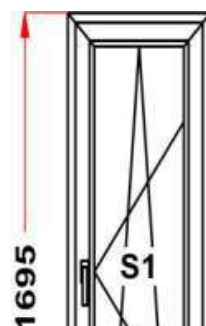

Наименование изделия: 06; Заказ оконный 276720НЛ от 28.12.2020 9:52:59

Профиль	КВЕ Эксперт
Фурнитура	ULTRA
Вид изделия	Оконный Блок
Заполнение	
Цвет	RAL 8019/RAL 8019
Количество	1 шт
Площадь изделия	3,94 кв.м.
Цена без скидки	51 286 Руб
Цена за кв.м.	13 014 Руб
Скидка	40 %
Итого со скидкой	30 772 Руб

Энергоэффективность	Класс: A+
Шумоизоляция	Класс: A+
Эстетичность	Класс: A
Долговечность	Класс: A

Комментарий к изделию:

Ручка и накладки на петли: покраска по RAL
Рамка стеклопакета ПВХ серая
Покраска изделия по фальцу
Псул между рамой и подоконным профилем
Уплотнение черного цвета
Штапик Прямоугольный
Установлено усиленное армирование 2мм
Шпресс 18 мм покраска
S 1: Щелевое микропроветривание
S 1: Предохранитель ошибочного открывания
S 2: Щелевое микропроветривание
S 2: Предохранитель ошибочного открывания
(F1) Зап. 3: ПРЕДУПРЕЖДЕНИЕ: возможен звон шпресса при открывании створки. клиент должен дать письменное согласие
(S1) Зап. 1: ПРЕДУПРЕЖДЕНИЕ: возможен звон шпресса при открывании створки. клиент должен дать письменное согласие
(S2) Зап. 2: ПРЕДУПРЕЖДЕНИЕ: возможен звон шпресса при открывании створки. клиент должен дать письменное согласие
Рама : ПРЕДУПРЕЖДЕНИЕ: Изделие с подставочным профилем высотой 30мм (дополнительно к высоте изделия)
S 1: ПРЕДУПРЕЖДЕНИЕ: в створке будет установлена нижняя петля с регулировкой

Наименование изделия: 01; Заказ оконный 275221НЛ от 30.12.2020 11:17:35

Профиль	ULTRA 62
Фурнитура	Siegenia Favorit
Вид изделия	Оконный Блок
Заполнение	
Цвет	Махагон (UJ301-Z8)/Махагон (UJ301-Z8)
Количество	1 шт
Площадь изделия	1 кв.м.
Цена без скидки	8 005 Руб