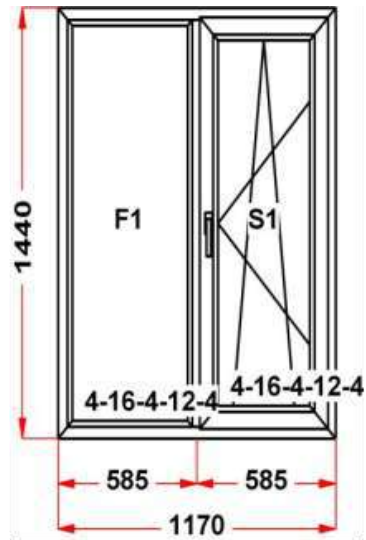

Наименование изделия: 01; Заказ оконный РВ24.07-20НЛЗ от 28.10.2020 12:14:23

Профиль	Rehau Delight
Фурнитура	Siegenia Favorit
Вид изделия	Оконный Блок
Заполнение	
Цвет	Белый
Количество	1 шт
Площадь изделия	1,68 кв.м.
Цена без скидки	11 145 Руб
Цена за кв.м.	6 615 Руб
Скидка	50 %
Итого со скидкой	5 573 Руб

Энергоэффективность	Класс: В
Шумоизоляция	Класс: А+
Эстетичность	Класс: А
Долговечность	Класс: А+

Комментарий к изделию:

Декор: Белый
Рамка стеклопакета ПВХ серая
Псул между рамой и подоконным профилем
Уплотнения серого цвета
Штапик Прямоугольный
S 1: Москитная сетка стандартная
S 1: Щелевое микропроветривание
S 1: Предохранитель ошибочного открывания
Рама : ПРЕДУПРЕЖДЕНИЕ: Изделие с подставочным профилем высотой 30мм (дополнительно к высоте изделия)
S 1: ПРЕДУПРЕЖДЕНИЕ: в створке будет установлена нижняя петля с регулировкой по прижиму
S 1: ПРЕДУПРЕЖДЕНИЕ: в створке будет установлена угловая передача с роликом

На складе в Вологде, после монтажа

Наименование изделия: 01; Заказ оконный Г36.09-19КНЛ от 30.10.2020 13:48:11

Профиль	ULTRA 62
Фурнитура	ULTRA
Вид изделия	Оконный Блок
Заполнение	
Цвет	Белый
Количество	1 шт
Площадь изделия	1,77 кв.м.
Цена без скидки	5 717 Руб
Цена за кв.м.	3 221 Руб
Скидка	50 %
Итого со скидкой	2 859 Руб

Энергоэффективность	Класс: В
Шумоизоляция	Класс: А
Эстетичность	Класс: А
Долговечность	Класс: А++

Комментарий к изделию:

Декор: Белый
Рамка стеклопакета ПВХ белая
Уплотнение черного цвета
Штапик Прямоугольный
Рама : ПРЕДУПРЕЖДЕНИЕ: Изделие с подставочным профилем высотой 30мм