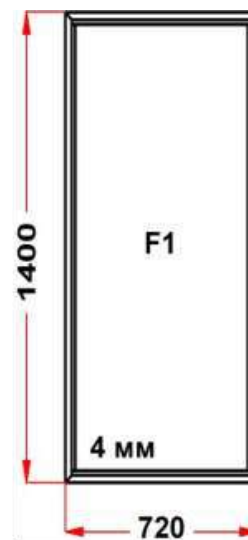

Наименование изделия: 01; Заказ оконный 267724НЛ2 от 31.03.2021 15:21:23

Профиль	Provedal P400
Фурнитура	без фурнитуры
Вид изделия	Оконный Блок
Заполнение	
Цвет	Белый
Количество	1 шт
Площадь изделия	1,01 кв.м.
Цена без скидки	3 949 Руб
Цена за кв.м.	3 918 Руб
Скидка	25 %
Итого со скидкой	2 962 Руб

Энергоэффективность	Класс: C
Шумоизоляция	Класс: C
Эстетичность	Класс: A
Долговечность	Класс: A++

Комментарий к изделию:

декор: Белый

Уплотнение черного цвета

Штапик Прямоугольный