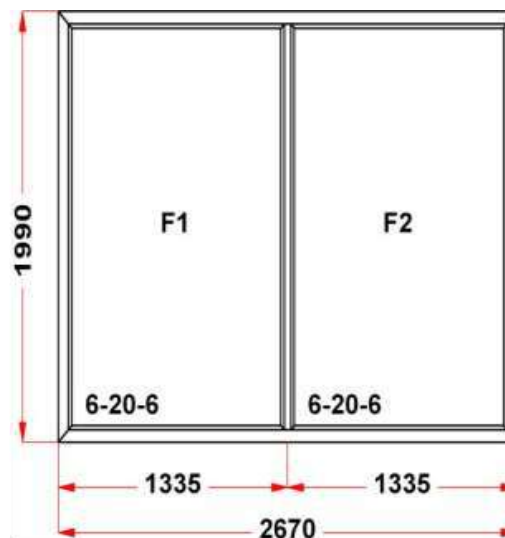

Декор: Белый
Псул между рамой и подоконным профилем
Уплотнение черного цвета
Штапик Прямоугольный
Установлено усиленное армирование 2мм
S 1: Щелевое микропроветривание
S 1: Предохранитель ошибочного открывания
Рама : ПРЕДУПРЕЖДЕНИЕ: Изделие с подставочным профилем высотой 30мм (дополнительно к высоте изделия)
Рама : ПРЕДУПРЕЖДЕНИЕ: Проверьте артикул рамы .Рама из профиля створки или импоста используется только в особых случаях (особые требования к конструкции) Обязательно поставьте пометку для контроля, и пропишите под изделием, рама из импоста, или Рама из створки (что в конкретном случае нужно)
S 1: ПРЕДУПРЕЖДЕНИЕ: в створке будет установлена нижняя петля с регулировкой по прижиму
S 1: ПРЕДУПРЕЖДЕНИЕ: в створке будет установлена угловая передача с роликом и приподнимателем
S 1: ПРЕДУПРЕЖДЕНИЕ: Вид со стороны

Наименование изделия: 01; Заказ оконный 285431НЛ9 от 15.01.2021 15:43:01

Профиль	Rehau THERMO
Фурнитура	Siegenia Titan AF
Вид изделия	Оконный Блок
Заполнение	
Цвет	Белый
Количество	1 шт
Площадь изделия	5,31 кв.м.
Цена без скидки	22 967 Руб
Цена за кв.м.	4 323 Руб
Скидка	35 %
Итого со скидкой	14 929 Руб

Энергоэффективность	Класс: C
Шумоизоляция	Класс: A
Эстетичность	Класс: A
Долговечность	Класс: A++

Комментарий к изделию:

декор. белый
Псул между рамой и подоконным профилем
Уплотнение черного цвета
Штапик Прямоугольный
Установлено усиленное армирование 2мм
Рама : ПРЕДУПРЕЖДЕНИЕ: Изделие с подставочным профилем высотой 30мм (дополнительно к высоте изделия)
Рама : ПРЕДУПРЕЖДЕНИЕ: Проверьте артикул рамы .Рама из профиля створки или импоста используется только в особых случаях (особые требования к конструкции) Обязательно поставьте