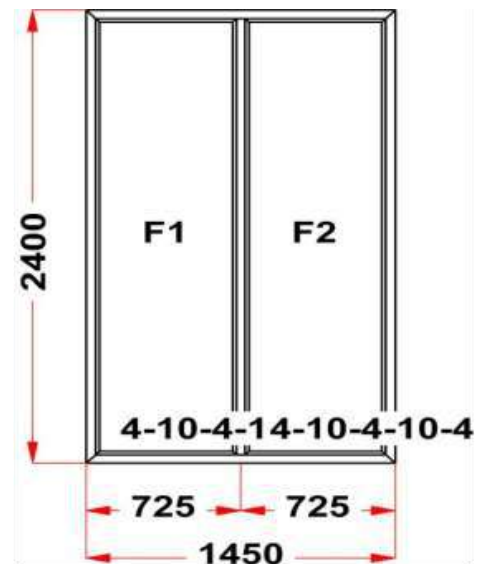

Наименование изделия: 01; Заказ оконный СА11.08-20НЛ от 17.11.2020 17:24:13

Профиль	КВЕ Эксперт
Фурнитура	Siegenia Titan AF
Вид изделия	Оконный Блок
Заполнение	
Цвет	Белый
Количество	1 шт
Площадь изделия	2,34 кв.м.
Цена без скидки	11 220 Руб
Цена за кв.м.	4 805 Руб
Скидка	45 %
Итого со скидкой	6 171 Руб

Энергоэффективность	Класс: B
Шумоизоляция	Класс: A+
Эстетичность	Класс: A
Долговечность	Класс: A++

Комментарий к изделию:

декор. Белый
Псул между рамой и подоконным профилем
Уплотнение черного цвета
Штапик Прямоугольный
S 1: Щелевое микропроветривание
S 1: Предохранитель ошибочного открывания
Рама : ПРЕДУПРЕЖДЕНИЕ: Изделие с подставочным профилем высотой 30мм (дополнительно к высоте изделия)
S 1: ПРЕДУПРЕЖДЕНИЕ: в створке будет установлена нижняя петля с регулировкой по прижиму

Наименование изделия: 01; Заказ оконный 281902НЛ от 26.11.2020 11:47:01

Профиль	Rehau GRAZIO
Фурнитура	Siegenia Favorit
Вид изделия	Оконный Блок
Заполнение	
Цвет	Коричневый дуб (UQ901-U4)/Белый
Количество	1 шт
Площадь изделия	3,48 кв.м.
Цена без скидки	13 952 Руб
Цена за кв.м.	4 009 Руб
Скидка	40 %
Итого со скидкой	8 371 Руб

Энергоэффективность	Класс: B
Шумоизоляция	Класс: A
Эстетичность	Класс: A
Долговечность	Класс: A++

Комментарий к изделию:

Декор: Белый
Рамка стеклопакета ПВХ серая
Уплотнение черного цвета
Штапик Прямоугольный
Рама : ПРЕДУПРЕЖДЕНИЕ: Изделие с подставочным профилем высотой 30мм