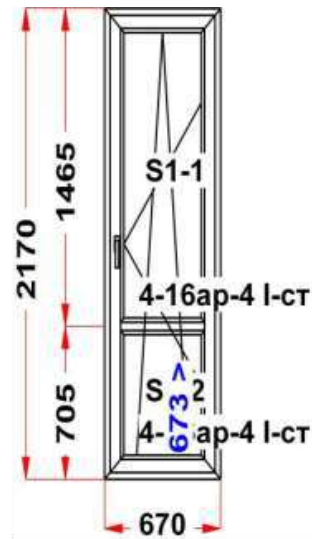

Наименование изделия: 01; Заказ оконный 231014НЛ5 от 05.02.2021 16:18:21

Профиль	Rehau Euro
Фурнитура	без фурнитуры
Вид изделия	Оконный Блок
Заполнение	
Цвет	Белый
Количество	1 шт
Площадь изделия	2,01 кв.м.
Цена без скидки	5 089 Руб
Цена за кв.м.	2 532 Руб
Скидка	30 %
Итого со скидкой	3 562 Руб

Энергоэффективность	Класс: C
Шумоизоляция	Класс: B
Эстетичность	Класс: A
Долговечность	Класс: A++

Комментарий к изделию:

Декор: Белый
Рамка стеклопакета ПВХ белая
Уплотнение черного цвета
Штапик Фигурный
Рама : ПРЕДУПРЕЖДЕНИЕ: Изделие с подставочным профилем высотой 30мм

Наименование изделия: 01; Заказ оконный 231014НЛ6 от 05.02.2021 16:18:57

Профиль	Rehau Euro
Фурнитура	Siegenia Favorit
Вид изделия	Оконный Блок
Заполнение	
Цвет	Белый
Количество	1 шт
Площадь изделия	1,45 кв.м.
Цена без скидки	8 150 Руб
Цена за кв.м.	5 606 Руб
Скидка	30 %
Итого со скидкой	5 705 Руб

Энергоэффективность	Класс: C
Шумоизоляция	Класс: B
Эстетичность	Класс: A
Долговечность	Класс: A+

Комментарий к изделию:

Декор: Белый
Рамка стеклопакета ПВХ белая
Уплотнение черного цвета
Штапик Фигурный
S 1: Балконная защелка
S 1: Щелевое микропроветривание
Рама : ПРЕДУПРЕЖДЕНИЕ: Изделие с подставочным профилем высотой 30мм (дополнительно к высоте изделия)
S 1: ПРЕДУПРЕЖДЕНИЕ: в створке будет установлена нижняя петля с регулировкой по прижиму
S 1: ПРЕДУПРЕЖДЕНИЕ: Вид со стороны