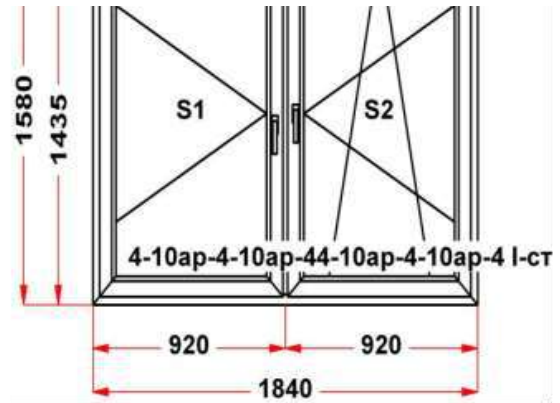

Цвет	Белый
Количество	1 шт
Площадь изделия	2,91 кв.м.
Цена без скидки	25 333 Руб
Цена за кв.м.	8 714 Руб
Скидка	45 %
Итого со скидкой	13 933 Руб

Энергоэффективность	Класс: А
Шумоизоляция	Класс: В
Эстетичность	Класс: А
Долговечность	Класс: А+

Комментарий к изделию:

Рамка стеклопакета ПВХ серая
Уплотнение черного цвета
Штапик Прямоугольный
Рама : ПРЕДУПРЕЖДЕНИЕ: Изделие с подставочным профилем высотой 30мм (дополнительно к высоте изделия)
S 1: ПРЕДУПРЕЖДЕНИЕ: Настоятельно рекомендуется поменять комплектацию фурнитуры. на таких размерах створки необходимо использовать угловую передачу с приподнимателем.
S 1: ПРЕДУПРЕЖДЕНИЕ: Построено со смещением ручки.
S 1: ПРЕДУПРЕЖДЕНИЕ: в створке будет установлена нижняя петля с регулировкой по прижиму
S 1: ПРЕДУПРЕЖДЕНИЕ: Вид со стороны петель, ручка справа, петли слева, створка открывается справа налево.
S 2: ПРЕДУПРЕЖДЕНИЕ: Настоятельно рекомендуется поменять комплектацию фурнитуры. на таких размерах створки необходимо использовать угловую передачу с приподнимателем.
S 2: ПРЕДУПРЕЖДЕНИЕ: в створке будет установлена нижняя петля с регулировкой