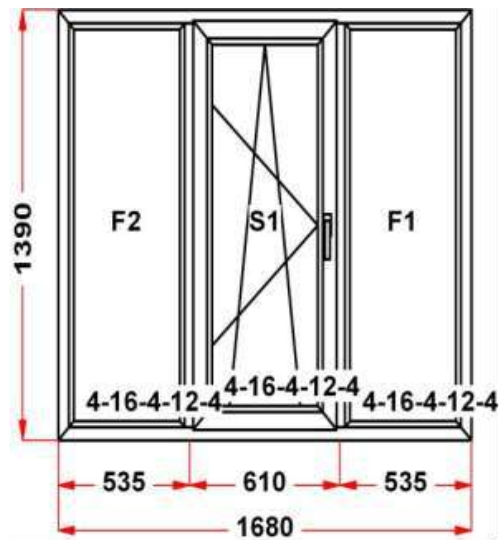

Наименование изделия: 01; Заказ оконный СА11.08-20НЛ от 17.11.2020 17:24:13

Профиль	КВЕ Эксперт
Фурнитура	Siegenia Titan AF
Вид изделия	Оконный Блок
Заполнение	
Цвет	Белый
Количество	1 шт
Площадь изделия	2,34 кв.м.
Цена без скидки	11 220 Руб
Цена за кв.м.	4 805 Руб
Скидка	45 %
Итого со скидкой	6 171 Руб

Энергоэффективность	Класс: B
Шумоизоляция	Класс: A+
Эстетичность	Класс: A
Долговечность	Класс: A++

Комментарий к изделию:

декор. Белый
Псул между рамой и подоконным профилем
Уплотнение черного цвета
Штапик Прямоугольный
S 1: Щелевое микропроветривание
S 1: Предохранитель ошибочного открывания
Рама : ПРЕДУПРЕЖДЕНИЕ: Изделие с подставочным профилем высотой 30мм (дополнительно к высоте изделия)
S 1: ПРЕДУПРЕЖДЕНИЕ: в створке будет установлена нижняя петля с регулировкой по прижиму

Изделие в пене

Наименование изделия: 01; Заказ оконный 281902НЛ от 26.11.2020 11:47:01

Профиль	Rehau GRAZIO
Фурнитура	Siegenia Favorit
Вид изделия	Оконный Блок
Заполнение	
Цвет	Коричневый дуб (UQ901-U4)/Белый
Количество	1 шт
Площадь изделия	3,48 кв.м.
Цена без скидки	13 952 Руб
Цена за кв.м.	4 009 Руб
Скидка	40 %
Итого со скидкой	8 371 Руб

Энергоэффективность	Класс: B
Шумоизоляция	Класс: A
Эстетичность	Класс: A
Долговечность	Класс: A++

Комментарий к изделию:

Декор: Белый
Рамка стеклопакета ПВХ серая
Уплотнение черного цвета
Штапик Прямоугольный
Рама : ПРЕДУПРЕЖДЕНИЕ: Изделие с подставочным профилем высотой 30мм