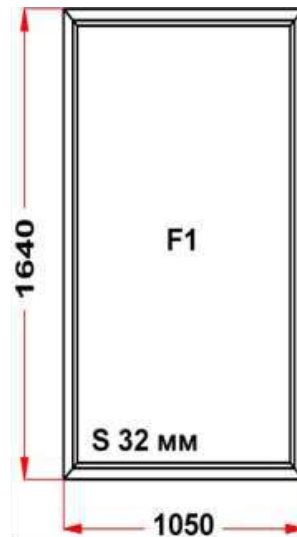

Наименование изделия: 01; Заказ оконный 238957НЛ от 13.01.2021 12:18:20

Профиль	Rehau THERMO
Фурнитура	ULTRA
Вид изделия	Оконный Блок
Заполнение	
Цвет	Белый
Количество	1 шт
Площадь изделия	1,43 кв.м.
Цена без скидки	7 509 Руб
Цена за кв.м.	5 262 Руб
Скидка	35 %
Итого со скидкой	4 881 Руб

Энергоэффективность	Класс: С
Шумоизоляция	Класс: В
Эстетичность	Класс: А
Долговечность	Класс: А

Комментарий к изделию:

декор. Белый
Рамка стеклопакета ПВХ серая
Уплотнение черного цвета
Штапик Прямоугольный
S 1: Балконная защелка
S 1: Предохранитель ошибочного открывания
Рама : ПРЕДУПРЕЖДЕНИЕ: Изделие с подставочным профилем высотой 30мм (дополнительно к высоте изделия)
S 1: ПРЕДУПРЕЖДЕНИЕ: в створке будет установлена нижняя петля с регулировкой по прижиму
S 1: ПРЕДУПРЕЖДЕНИЕ: Вид со стороны

Наименование изделия: 01; Заказ оконный 642.02-20.1НЛ от 13.01.2021 15:23:32

Профиль	ULTRA 62
Фурнитура	ULTRA
Вид изделия	Оконный Блок
Заполнение	
Цвет	Белый
Количество	1 шт
Площадь изделия	1,72 кв.м.
Цена без скидки	2 911 Руб
Цена за кв.м.	1 690 Руб
Скидка	35 %
Итого со скидкой	1 892 Руб

Энергоэффективность	Класс: А+
Шумоизоляция	Класс: В
Эстетичность	Класс: А
Долговечность	Класс: А++

Комментарий к изделию:

Декор: Белый
Рамка стеклопакета ПВХ серая
Псул между рамой и подоконным профилем
Уплотнение черного цвета
Штапик Прямоугольный
Рама : ПРЕДУПРЕЖДЕНИЕ: Изделие с