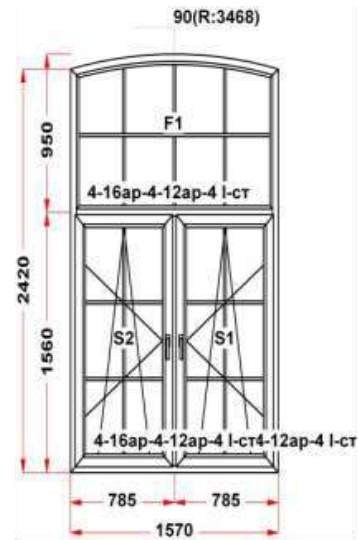

Наименование изделия: 06; Заказ оконный 276720НЛ от 28.12.2020 9:52:59

Профиль	КВЕ Эксперт
Фурнитура	ULTRA
Вид изделия	Оконный Блок
Заполнение	
Цвет	RAL 8019/RAL 8019
Количество	1 шт
Площадь изделия	3,94 кв.м.
Цена без скидки	51 286 Руб
Цена за кв.м.	13 014 Руб
Скидка	40 %
Итого со скидкой	30 772 Руб

Энергоэффективность	Класс: A+
Шумоизоляция	Класс: A+
Эстетичность	Класс: A
Долговечность	Класс: A

Комментарий к изделию:

Ручка и накладки на петли: покраска по RAL
Рамка стеклопакета ПВХ серая
Покраска изделия по фальцу
Псул между рамой и подоконным профилем
Уплотнение черного цвета
Штапик Прямоугольный
Установлено усиленное армирование 2мм
Шпресс 18 мм покраска
S 1: Щелевое микропроветривание
S 1: Предохранитель ошибочного открывания
S 2: Щелевое микропроветривание
S 2: Предохранитель ошибочного открывания
(F1) Зап. 3: ПРЕДУПРЕЖДЕНИЕ: возможен звон шпресса при открывании створки. клиент должен дать письменное согласие
(S1) Зап. 1: ПРЕДУПРЕЖДЕНИЕ: возможен звон шпресса при открывании створки. клиент должен дать письменное согласие
(S2) Зап. 2: ПРЕДУПРЕЖДЕНИЕ: возможен звон шпресса при открывании створки. клиент должен дать письменное согласие
Рама : ПРЕДУПРЕЖДЕНИЕ: Изделие с подставочным профилем высотой 30мм (дополнительно к высоте изделия)
S 1: ПРЕДУПРЕЖДЕНИЕ: в створке будет установлена нижняя петля с регулировкой

Наименование изделия: 01; Заказ оконный 275221НЛ от 30.12.2020 11:17:35

Профиль	ULTRA 62
Фурнитура	Siegenia Favorit
Вид изделия	Оконный Блок
Заполнение	
Цвет	Махагон (UJ301-Z8)/Махагон (UJ301-Z8)
Количество	1 шт
Площадь изделия	1 кв.м.
Цена без скидки	8 005 Руб