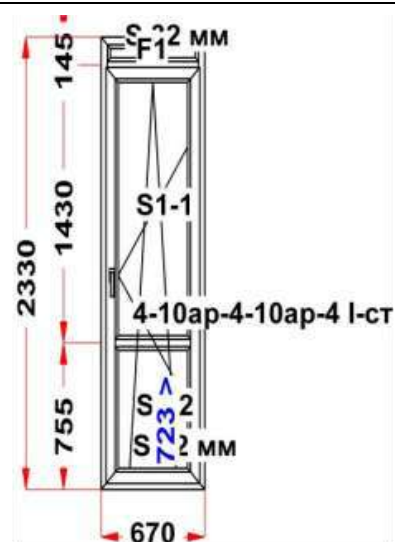

Наименование изделия: 01; Заказ оконный 613.09-18НЛ2 от 22.10.2020 17:10:40

Профиль	ULTRA 62
Фурнитура	Siegenia Titan AF
Вид изделия	Оконный Блок
Заполнение	
Цвет	Коричневый дуб (UQ901-U4)/Белый
Количество	1 шт
Площадь изделия	1,32 кв.м.
Цена без скидки	7 529 Руб
Цена за кв.м.	5 714 Руб
Скидка	50 %
Итого со скидкой	3 765 Руб

Энергоэффективность	Класс: B
Шумоизоляция	Класс: A
Эстетичность	Класс: A
Долговечность	Класс: A++

Комментарий к изделию:

Декор: Белый
Рамка стеклопакета ПВХ серая
Псул между рамой и подоконным профилем
Уплотнение черного цвета
Штапик Прямоугольный
S 1: Щелевое микропроветривание
S 1: Предохранитель ошибочного открывания
Рама : ПРЕДУПРЕЖДЕНИЕ: Изделие с подставочным профилем высотой 30мм (дополнительно к высоте изделия)
S 1: ПРЕДУПРЕЖДЕНИЕ: в створке будет установлена нижняя петля с регулировкой по прижиму
S 1: ПРЕДУПРЕЖДЕНИЕ: Вид со стороны петель, ручка слева, петли справа, створка открывается слева направо.

Наименование изделия: 01; Заказ оконный 164241-ОТКНЛ25 от 23.10.2020 16:18:46

Профиль	ULTRA 62
Фурнитура	Siegenia Favorit
Вид изделия	Оконный Блок
Заполнение	
Цвет	Белый
Количество	1 шт
Площадь изделия	1,56 кв.м.
Цена без скидки	4 125 Руб
Цена за кв.м.	2 642 Руб
Скидка	50 %
Итого со скидкой	2 063 Руб

Энергоэффективность	Класс: A
Шумоизоляция	Класс: B
Эстетичность	Класс: A
Долговечность	Класс: A+

Комментарий к изделию:

Декор: Белый
Рамка стеклопакета ПВХ серая
Уплотнение черного цвета
Штапик Прямоугольный
S 1: Балконная защелка
Рама : ПРЕДУПРЕЖДЕНИЕ: Изделие с