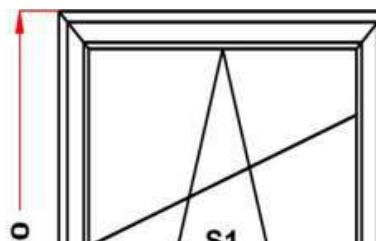

S 2: ПРЕДУПРЕЖДЕНИЕ: в створке будет установлена угловая передача с роликом

Наименование изделия: 02; Заказ оконный БГ22.02-21НЛ3 от 30.03.2021 17:53:39

Профиль	ULTRA 62
Фурнитура	Siegenia Titan AF
Вид изделия	Оконный Блок
Заполнение	
Цвет	Белый
Количество	1 шт
Площадь изделия	1,64 кв.м.