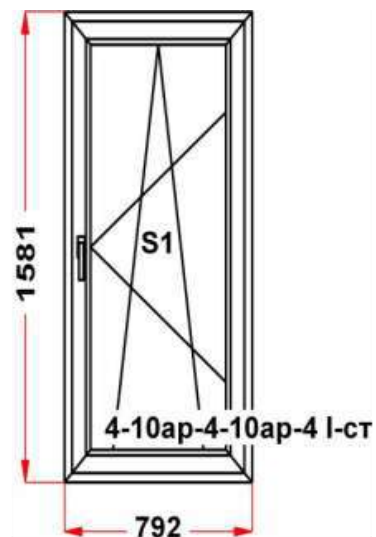

Наименование изделия: 01; Заказ оконный 245475НЛ2 от 08.04.2020 12:07:10

Профиль	ULTRA 62
Фурнитура	Siegenia Favorit
Вид изделия	Оконный Блок
Заполнение	
Цвет	RAL 7030/RAL 9004
Количество	1 шт
Площадь изделия	1,35 кв.м.
Цена без скидки	16 560 Руб
Цена за кв.м.	12 285 Руб
Скидка	80 %
Итого со скидкой	3 312 Руб

Энергоэффективность	Класс: A++
Шумоизоляция	Класс: A
Эстетичность	Класс: A
Долговечность	Класс: A+

Комментарий к изделию:

Ручка и накладки на петли: покраска по RAL
Рамка стеклопакета ПВХ серая
Покраска изделия по фальцу
Уплотнение черного цвета
Штапик Прямоугольный
Стекло ClimaGuard Solar
S 1: Щелевое микропроветривание
Рама : ПРЕДУПРЕЖДЕНИЕ: Изделие с подставочным профилем высотой 30мм (дополнительно к высоте изделия)
S 1: ПРЕДУПРЕЖДЕНИЕ: Настоятельно рекомендуется поменять комплектацию фурнитуры. на таких размерах створки необходимо использовать угловую передачу с приподнимателем.
S 1: ПРЕДУПРЕЖДЕНИЕ: в створке будет установлена нижняя петля с регулировкой

Окрас декора и фальца в RAL9004

Наименование изделия: 01; Заказ оконный 245475НЛ от 08.04.2020 12:07:30

Профиль	ULTRA 62
Фурнитура	Siegenia Favorit
Вид изделия	Оконный Блок
Заполнение	
Цвет	RAL 7030/RAL 7021
Количество	1 шт
Площадь изделия	1,25 кв.м.
Цена без скидки	15 754 Руб
Цена за кв.м.	12 581 Руб
Скидка	80 %
Итого со скидкой	3 151 Руб

Энергоэффективность	Класс: A++
Шумоизоляция	Класс: A
Эстетичность	Класс: A
Долговечность	Класс: A+

Комментарий к изделию:

Ручка и накладки на петли: покраска по RAL
Рамка стеклопакета ПВХ серая
Покраска изделия по фальцу
Уплотнение черного цвета
Штапик Прямоугольный
Стекло ClimaGuard Solar