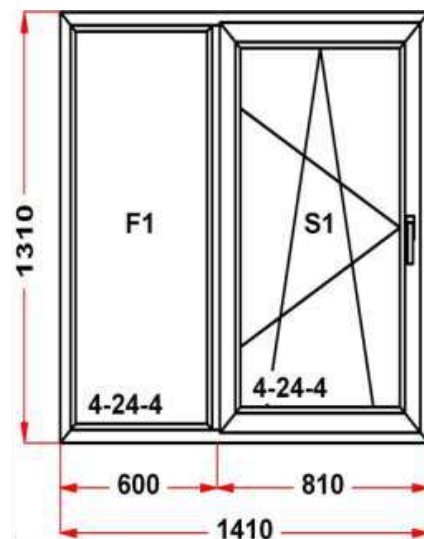

Наименование изделия: 01; Заказ оконный 286086НЛ от 12.01.2021 17:40:47

Профиль	ULTRA 70
Фурнитура	Siegenia Favorit
Вид изделия	Оконный Блок
Заполнение	
Цвет	Белый
Количество	1 шт
Площадь изделия	3,71 кв.м.
Цена без скидки	16 734 Руб
Цена за кв.м.	4 513 Руб
Скидка	35 %
Итого со скидкой	10 877 Руб

Энергоэффективность	Класс: А
Шумоизоляция	Класс: А
Эстетичность	Класс: А
Долговечность	Класс: А+

Комментарий к изделию:

Рамка стеклопакета ПВХ серая
Уплотнение черного цвета
Штапик Прямоугольный
Рама : ПРЕДУПРЕЖДЕНИЕ: Изделие с подставочным профилем высотой 30мм (дополнительно к высоте изделия)
S 1: ПРЕДУПРЕЖДЕНИЕ: Настоятельно рекомендуется поменять комплектацию фурнитуры. на таких размерах створки необходимо использовать угловую передачу с приподнимателем.
S 1: ПРЕДУПРЕЖДЕНИЕ: в створке будет установлена нижняя петля с регулировкой по прижиму
S 1: ПРЕДУПРЕЖДЕНИЕ: Вид со стороны

Наименование изделия: 03; Заказ оконный ЯС05.10-20НЛ от 13.01.2021 9:59:59

Профиль	ULTRA 62
Фурнитура	Siegenia Titan AF
Вид изделия	Оконный Блок
Заполнение	
Цвет	Белый
Количество	1 шт
Площадь изделия	1,85 кв.м.
Цена без скидки	9 765 Руб
Цена за кв.м.	5 287 Руб
Скидка	35 %
Итого со скидкой	6 347 Руб

Энергоэффективность	Класс: С
Шумоизоляция	Класс: В
Эстетичность	Класс: А
Долговечность	Класс: А++

Комментарий к изделию:

Декор: Белый
Рамка стеклопакета ПВХ серая
Псул между рамой и подоконным профилем
Уплотнение черного цвета
Штапик Прямоугольный
S 1: Ручка оконная с ключом
S 1: Щелевое микропроветривание
S 1: Предохранитель ошибочного