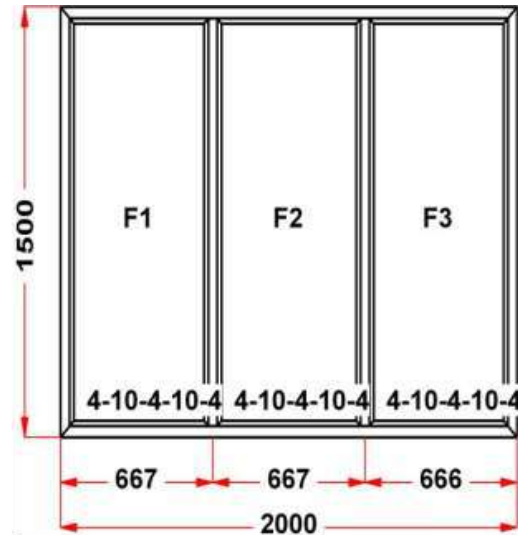

Наименование изделия: 01; Заказ оконный M276538НЛ от 21.10.2020 16:02:51

Профиль	ULTRA 62
Фурнитура	Siegenia Favorit
Вид изделия	Оконный Блок
Заполнение	
Цвет	Белый
Количество	1 шт
Площадь изделия	1,43 кв.м.
Цена без скидки	5 326 Руб
Цена за кв.м.	3 722 Руб
Скидка	50 %
Итого со скидкой	2 000 Руб

Энергоэффективность	Класс: C
Шумоизоляция	Класс: B
Эстетичность	Класс: A
Долговечность	Класс: A++

Комментарий к изделию:

Декор: Белый
Рамка стеклопакета ПВХ серая
Уплотнение черного цвета
Штапик Прямоугольный
Стекло ClimaGuard Solar
Рама : ПРЕДУПРЕЖДЕНИЕ: Изделие с подставочным профилем высотой 30мм

Наименование изделия: 01; Заказ оконный C261256НЛ от 22.10.2020 9:03:45

Профиль	ULTRA 62
Фурнитура	Siegenia Favorit
Вид изделия	Оконный Блок
Заполнение	
Цвет	Белый
Количество	1 шт
Площадь изделия	3 кв.м.
Цена без скидки	8 796 Руб
Цена за кв.м.	2 932 Руб
Скидка	50 %
Итого со скидкой	4 398 Руб

Энергоэффективность	Класс: B
Шумоизоляция	Класс: A
Эстетичность	Класс: A
Долговечность	Класс: A++

Комментарий к изделию:

Декор: Белый
Рамка стеклопакета ПВХ серая
Уплотнение черного цвета
Штапик Прямоугольный
Рама : ПРЕДУПРЕЖДЕНИЕ: Изделие с подставочным профилем высотой 30мм