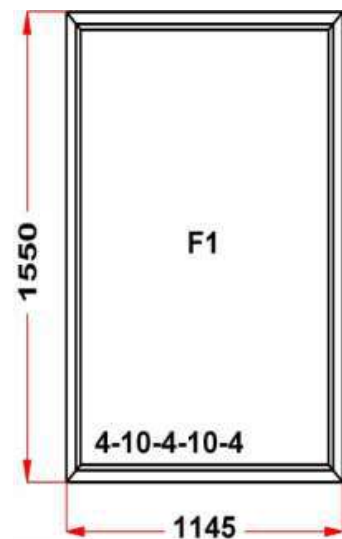

Наименование изделия: 01; Заказ оконный РВ24.07-20НЛЗ от 28.10.2020 12:14:23

Профиль	Rehau Delight
Фурнитура	Siegenia Favorit
Вид изделия	Оконный Блок
Заполнение	
Цвет	Белый
Количество	1 шт
Площадь изделия	1,68 кв.м.
Цена без скидки	11 145 Руб
Цена за кв.м.	6 615 Руб
Скидка	50 %
Итого со скидкой	5 573 Руб

Энергоэффективность	Класс: В
Шумоизоляция	Класс: А+
Эстетичность	Класс: А
Долговечность	Класс: А+

Комментарий к изделию:

Декор: Белый
Рамка стеклопакета ПВХ серая
Псул между рамой и подоконным профилем
Уплотнения серого цвета
Штапик Прямоугольный
S 1: Москитная сетка стандартная
S 1: Щелевое микропроветривание
S 1: Предохранитель ошибочного открывания
Рама : ПРЕДУПРЕЖДЕНИЕ: Изделие с подставочным профилем высотой 30мм (дополнительно к высоте изделия)
S 1: ПРЕДУПРЕЖДЕНИЕ: в створке будет установлена нижняя петля с регулировкой по прижиму
S 1: ПРЕДУПРЕЖДЕНИЕ: в створке будет установлена угловая передача с роликом

На складе в Вологде, после монтажа

Наименование изделия: 01; Заказ оконный Г36.09-19КНЛ от 30.10.2020 13:48:11

Профиль	ULTRA 62
Фурнитура	ULTRA
Вид изделия	Оконный Блок
Заполнение	
Цвет	Белый
Количество	1 шт
Площадь изделия	1,77 кв.м.
Цена без скидки	5 717 Руб
Цена за кв.м.	3 221 Руб
Скидка	50 %
Итого со скидкой	2 859 Руб

Энергоэффективность	Класс: В
Шумоизоляция	Класс: А
Эстетичность	Класс: А
Долговечность	Класс: А++

Комментарий к изделию:

Декор: Белый
Рамка стеклопакета ПВХ белая
Уплотнение черного цвета
Штапик Прямоугольный
Рама : ПРЕДУПРЕЖДЕНИЕ: Изделие с подставочным профилем высотой 30мм