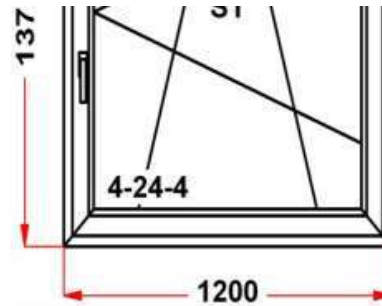

Цена без скидки	11 638 Руб
Цена за кв.м.	7 079 Руб
Скидка	25 %
Итого со скидкой	8 729 Руб

Энергоэффективность	Класс: С
Шумоизоляция	Класс: В
Эстетичность	Класс: А
Долговечность	Класс: А++

Комментарий к изделию:

Рамка стеклопакета ПВХ серая
Псул между рамой и подоконным профилем
Уплотнение черного цвета
Штапик Прямоугольный
S 1: Щелевое микропроветривание
S 1: Предохранитель ошибочного открывания
Рама : ПРЕДУПРЕЖДЕНИЕ: Изделие с подставочным профилем высотой 30мм (дополнительно к высоте изделия)
S 1: ПРЕДУПРЕЖДЕНИЕ: При таких габаритах москитной сетки, рекомендуется использовать усиленную м\сетку, во избежании прогиба профиля или провисания полотна при изготовлении и эксплуатации. Жесткости профиля стандартной москитной сетки, может быть недостаточно при таких габаритах.
S 1: ПРЕДУПРЕЖДЕНИЕ: Построено со смещением ручки.
S 1: ПРЕДУПРЕЖДЕНИЕ: в створке будет установлена нижняя петля с регулировкой по прижиму
S 1: ПРЕДУПРЕЖДЕНИЕ: в створке будет

смещение ручки на 500мм от низа по фальцу

Наименование изделия: 01; Заказ оконный БГ22.02-21НЛ от 30.03.2021 17:53:57

Профиль	ULTRA 62
Фурнитура	Siegenia Titan AF
Вид изделия	Оконный Блок
Заполнение	
Цвет	Белый
Количество	1 шт
Площадь изделия	2,5 кв.м.
Цена без скидки	13 958 Руб
Цена за кв.м.	5 583 Руб
Скидка	25 %
Итого со скидкой	10 469 Руб

Энергоэффективность	Класс: С
Шумоизоляция	Класс: В
Эстетичность	Класс: А
Долговечность	Класс: А++

Комментарий к изделию: