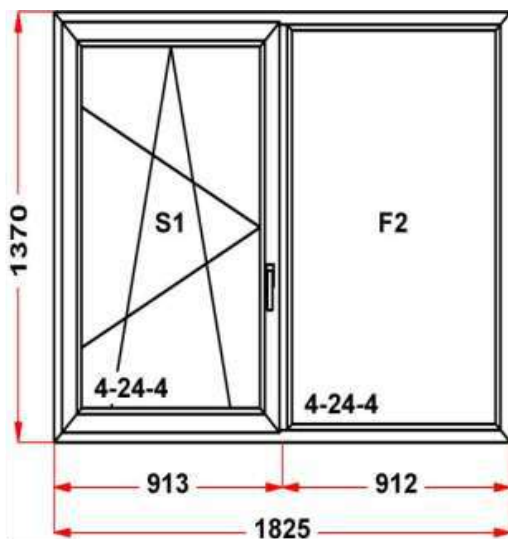

смещение ручки на 500мм от низа по фальцу

Наименование изделия: 01; Заказ оконный БГ22.02-21НЛ2 от 30.03.2021 17:54:11

Профиль	ULTRA 62
Фурнитура	Siegenia Titan AF
Вид изделия	Оконный Блок
Заполнение	
Цвет	Белый
Количество	1 шт
Площадь изделия	2,5 кв.м.
Цена без скидки	13 958 Руб
Цена за кв.м.	5 583 Руб
Скидка	25 %
Итого со скидкой	10 469 Руб

Энергоэффективность	Класс: C
Шумоизоляция	Класс: B
Эстетичность	Класс: A
Долговечность	Класс: A++

Комментарий к изделию:

декор: Белый
Рамка стеклопакета ПВХ серая
Псул между рамой и подоконным профилем
Уплотнение черного цвета
Штапик Прямоугольный
S 1: Щелевое микропроветривание
S 1: Предохранитель ошибочного открывания
Рама : ПРЕДУПРЕЖДЕНИЕ: Изделие с подставочным профилем высотой 30мм (дополнительно к высоте изделия)
S 1: ПРЕДУПРЕЖДЕНИЕ: Построено со смещением ручки.
S 1: ПРЕДУПРЕЖДЕНИЕ: в створке будет установлена нижняя петля с регулировкой по прижиму
S 1: ПРЕДУПРЕЖДЕНИЕ: в створке будет установлена угловая передача с роликом

смещение ручки на 500мм от низа по фальцу