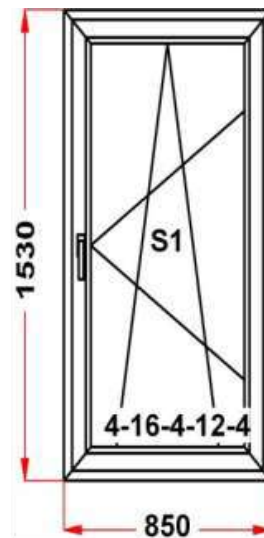

открывания

Рама : ПРЕДУПРЕЖДЕНИЕ: Изделие с подставочным профилем высотой 30мм (дополнительно к высоте изделия)

S 1: ПРЕДУПРЕЖДЕНИЕ: в створке будет установлена нижняя петля с регулировкой по прижиму

S 1: ПРЕДУПРЕЖДЕНИЕ: в створке будет установлена угловая передача с роликом

Наименование изделия: 01; Заказ оконный 876.11-20НЛ от 13.01.2021 10:00:24

Профиль	Rehau Delight
Фурнитура	Siegenia Titan AF
Вид изделия	Оконный Блок
Заполнение	
Цвет	Белый
Количество	1 шт
Площадь изделия	1,3 кв.м.
Цена без скидки	9 934 Руб
Цена за кв.м.	7 639 Руб
Скидка	35 %
Итого со скидкой	6 457 Руб

Энергоэффективность	Класс: B
Шумоизоляция	Класс: A+
Эстетичность	Класс: A
Долговечность	Класс: A++

Комментарий к изделию:

Декор: Белый

Рамка стеклопакета ПВХ серая
Псул между рамой и подоконным профилем

Уплотнение черного цвета

Штапик Прямоугольный

S 1: Щелевое микропроветривание

S 1: Предохранитель ошибочного открывания

Рама : ПРЕДУПРЕЖДЕНИЕ: Изделие с подставочным профилем высотой 30мм (дополнительно к высоте изделия)

S 1: ПРЕДУПРЕЖДЕНИЕ: в створке будет установлена нижняя петля с регулировкой по прижиму

S 1: ПРЕДУПРЕЖДЕНИЕ: в створке будет установлена угловая передача с роликом

в пене