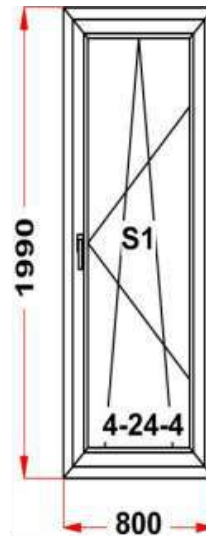

Энергоэффективность	Класс: С
Шумоизоляция	Класс: В
Эстетичность	Класс: А
Долговечность	Класс: А++

Комментарий к изделию:

Декор: Белый
 Псул между рамой и подоконным профилем
 Уплотнение черного цвета
 Штапик Прямоугольный
 Установлено усиленное армирование 2мм
 S 1: Щелевое микропроветривание
 S 1: Предохранитель ошибочного открывания
 (S1) Зап. 1: ПРЕДУПРЕЖДЕНИЕ: При таких габаритах заполнения в створке, рекомендуем сделать наклейку с пакета в створке.
 Рама : ПРЕДУПРЕЖДЕНИЕ: Изделие с подставочным профилем высотой 30мм (дополнительно к высоте изделия)
 Рама : ПРЕДУПРЕЖДЕНИЕ: Проверьте артикул рамы .Рама из профиля створки или импоста используется только в особых случаях (особые требования к конструкции) Обязательно поставьте пометку для контроля, и пропишите под изделием, рама из импоста, или Рама из створки (что в конкретном случае нужно)
 S 1: ПРЕДУПРЕЖДЕНИЕ: в створке будет установлена нижняя петля с регулировкой по прижиму