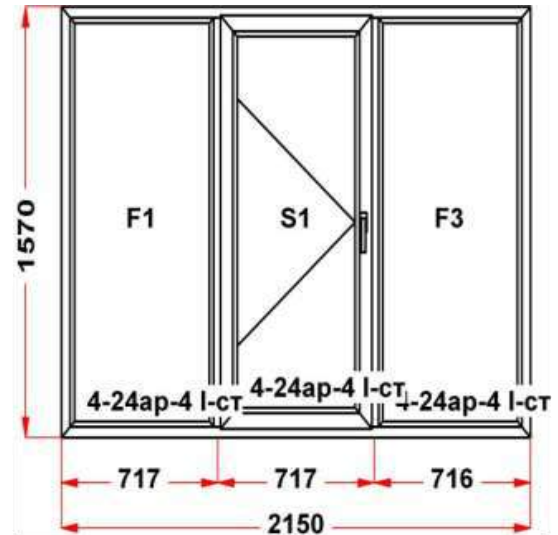

провисания полотна при изготовлении и эксплуатации. Жесткости профиля стандартной москитной сетки, может быть недостаточно при таких габаритах.
S 2: ПРЕДУПРЕЖДЕНИЕ: нет гарантий, ограничения высота 1800 мм ширина створки 1000 мм
S 2: ПРЕДУПРЕЖДЕНИЕ: При таких габаритах москитной сетки, рекомендуется использовать усиленную м\сетку, во избежании прогиба профиля или

Наименование изделия: 01; Заказ оконный 287670НЛ от 08.04.2021 12:27:37

Профиль	Rehau Delight
Фурнитура	Siegenia Favorit
Вид изделия	Оконный Блок
Заполнение	
Цвет	Белый
Количество	1 шт
Площадь изделия	3,38 кв.м.
Цена без скидки	15 510 Руб
Цена за кв.м.	4 595 Руб
Скидка	20 %
Итого со скидкой	12 408 Руб

Энергоэффективность	Класс: В
Шумоизоляция	Класс: В
Эстетичность	Класс: А
Долговечность	Класс: А+

Комментарий к изделию:

Декор: Белый
Рамка стеклопакета ПВХ серая
Уплотнение черного цвета
Штапик Прямоугольный
внешнее стекло Energy Light
Рама : ПРЕДУПРЕЖДЕНИЕ: Изделие с подставочным профилем высотой 30мм (дополнительно к высоте изделия)
S 1: ПРЕДУПРЕЖДЕНИЕ: в створке будет установлена нижняя петля с регулировкой по прижиму
S 1: ПРЕДУПРЕЖДЕНИЕ: Вид со стороны