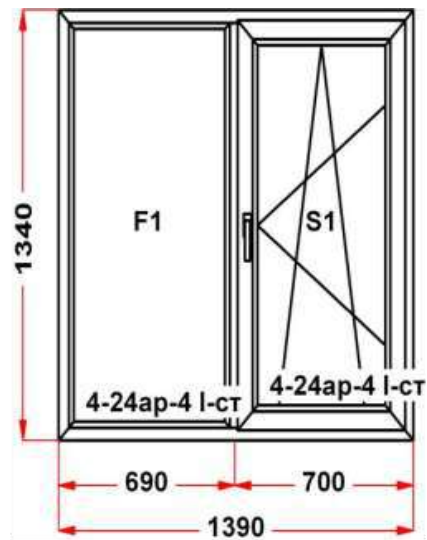

Наименование изделия: 01; Заказ оконный Б23.08-20НЛ от 13.01.2021 15:24:05

Профиль	ULTRA 62
Фурнитура	Siegenia Titan AF
Вид изделия	Оконный Блок
Заполнение	
Цвет	Белый
Количество	1 шт
Площадь изделия	1,86 кв.м.
Цена без скидки	8 293 Руб
Цена за кв.м.	4 452 Руб
Скидка	35 %
Итого со скидкой	5 390 Руб

Энергоэффективность	Класс: В
Шумоизоляция	Класс: В
Эстетичность	Класс: А
Долговечность	Класс: А++

Комментарий к изделию:

декор: Белый
Рамка стеклопакета ПВХ серая
Псул между рамой и подоконным профилем
Уплотнение черного цвета
Штапик Прямоугольный
S 1: Щелевое микропроветривание
S 1: Предохранитель ошибочного открывания
Рама : ПРЕДУПРЕЖДЕНИЕ: Изделие с подставочным профилем высотой 30мм (дополнительно к высоте изделия)
S 1: ПРЕДУПРЕЖДЕНИЕ: в створке будет установлена нижняя петля с регулировкой по прижиму

Наименование изделия: 01; Заказ оконный 285431НЛ от 15.01.2021 14:36:36

Профиль	Rehau THERMO
Фурнитура	Siegenia Titan AF
Вид изделия	Оконный Блок
Заполнение	
Цвет	Белый
Количество	1 шт
Площадь изделия	3,04 кв.м.
Цена без скидки	13 305 Руб
Цена за кв.м.	4 370 Руб
Скидка	35 %
Итого со скидкой	8 648 Руб

Энергоэффективность	Класс: С
Шумоизоляция	Класс: А
Эстетичность	Класс: А
Долговечность	Класс: А++

Комментарий к изделию:

декор: Белый
Псул между рамой и подоконным профилем
Уплотнение черного цвета
Штапик Прямоугольный
Установлено усиленное армирование 2мм
Рама : ПРЕДУПРЕЖДЕНИЕ: Изделие с