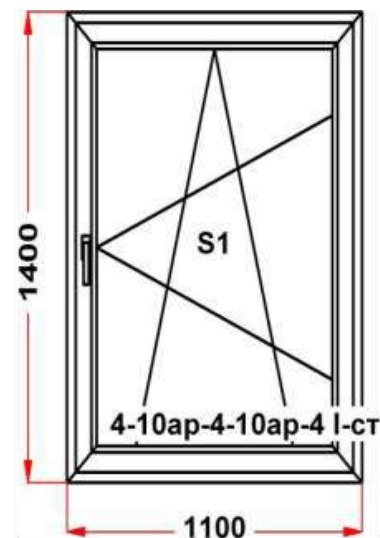

Комментарий к изделию: