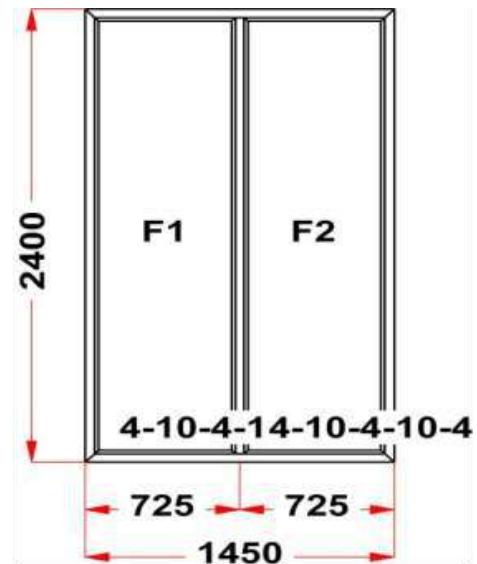

Наименование изделия: 01; Заказ оконный 281902НЛ2 от 26.11.2020 11:47:32

Профиль	Rehau GRAZIO
Фурнитура	Siegenia Favorit
Вид изделия	Оконный Блок
Заполнение	
Цвет	Коричневый дуб (UQ901-U4)/Белый
Количество	1 шт
Площадь изделия	3,48 кв.м.
Цена без скидки	13 952 Руб
Цена за кв.м.	4 009 Руб
Скидка	40 %
Итого со скидкой	8 371 Руб

Энергоэффективность	Класс: B
Шумоизоляция	Класс: A
Эстетичность	Класс: A
Долговечность	Класс: A++

Комментарий к изделию:

Декор: Белый
Рамка стеклопакета ПВХ серая
Уплотнение черного цвета
Штапик Прямоугольный
Рама : ПРЕДУПРЕЖДЕНИЕ: Изделие с подставочным профилем высотой 30мм

Наименование изделия: 01; Заказ оконный 890.08-20.5НЛ от 10.12.2020 13:16:42

Профиль	ULTRA 62
Фурнитура	ULTRA
Вид изделия	Оконный Блок
Заполнение	
Цвет	Белый
Количество	1 шт
Площадь изделия	1,91 кв.м.
Цена без скидки	8 008 Руб
Цена за кв.м.	4 204 Руб
Скидка	20 %
Итого со скидкой	6 406 Руб

Энергоэффективность	Класс: C
Шумоизоляция	Класс: B
Эстетичность	Класс: A
Долговечность	Класс: A

Комментарий к изделию:

Декор: Белый
Рамка стеклопакета ПВХ серая
Уплотнение черного цвета
Штапик Прямоугольный
Рама : ПРЕДУПРЕЖДЕНИЕ: Изделие с подставочным профилем высотой 30мм (дополнительно к высоте изделия)
S 1: ПРЕДУПРЕЖДЕНИЕ: в створке будет установлена нижняя петля с регулировкой по прижиму
S 1: ПРЕДУПРЕЖДЕНИЕ: Вид со стороны