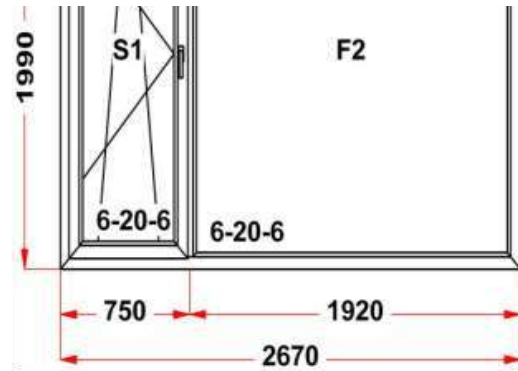

Количество	1 шт
Площадь изделия	5,31 кв.м.
Цена без скидки	27 720 Руб
Цена за кв.м.	5 217 Руб
Скидка	35 %
Итого со скидкой	18 018 Руб

Энергоэффективность	Класс: С
Шумоизоляция	Класс: А
Эстетичность	Класс: А
Долговечность	Класс: А++

Комментарий к изделию:

Декор: Белый
Псул между рамой и подоконным профилем
Уплотнение черного цвета
Штапик Прямоугольный
Установлено усиленное армирование 2мм
S 1: Щелевое микропроветривание
S 1: Предохранитель ошибочного открывания
Рама : ПРЕДУПРЕЖДЕНИЕ: Изделие с подставочным профилем высотой 30мм (дополнительно к высоте изделия)
Рама : ПРЕДУПРЕЖДЕНИЕ: Проверьте артикул рамы .Рама из профиля створки или импоста используется только в особых случаях (особые требования к конструкции) Обязательно поставьте пометку для контроля, и пропишите под изделием, рама из импоста, или Рама из створки (что в конкретном случае нужно)
S 1: ПРЕДУПРЕЖДЕНИЕ: в створке будет установлена нижняя петля с регулировкой по прижиму
S 1: ПРЕДУПРЕЖДЕНИЕ: в створке будет установлена угловая передача с роликом и приподнимателем
S 1: ПРЕДУПРЕЖДЕНИЕ: Вид со стороны

Наименование изделия: 04; Заказ оконный 285431НЛ8 от 15.01.2021 15:42:26

Профиль	Rehau THERMO
Фурнитура	Siegenia Titan AF
Вид изделия	Оконный Блок
Заполнение	
Цвет	Белый
Количество	1 шт
Площадь изделия	5,31 кв.м.
Цена без скидки	27 720 Руб
Цена за кв.м.	5 217 Руб
Скидка	35 %
Итого со скидкой	18 018 Руб

Энергоэффективность	Класс: С
Шумоизоляция	Класс: А
Эстетичность	Класс: А
Долговечность	Класс: А++

Комментарий к изделию: