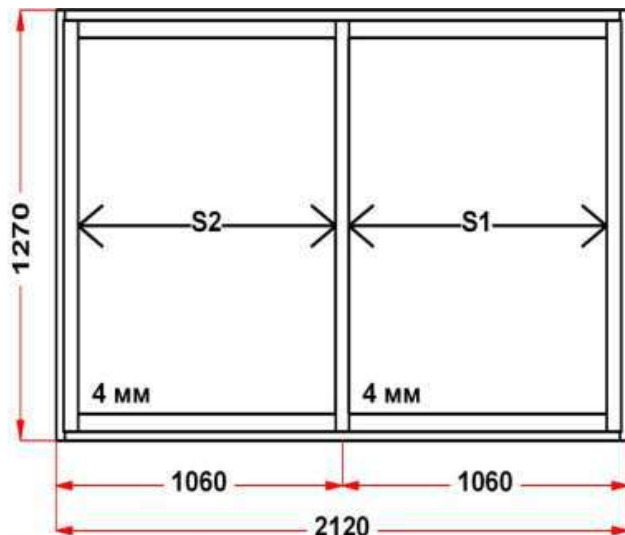

провисания полотна при изготовлении и эксплуатации. Жесткости профиля стандартной москитной сетки, может быть недостаточно при таких габаритах.
 S 2: ПРЕДУПРЕЖДЕНИЕ: нет гарантий, ограничения высота 1800 мм ширина створки 1000 мм
 S 2: ПРЕДУПРЕЖДЕНИЕ: При таких габаритах москитной сетки, рекомендуется использовать усиленную м\сетку, во избежании прогиба профиля или