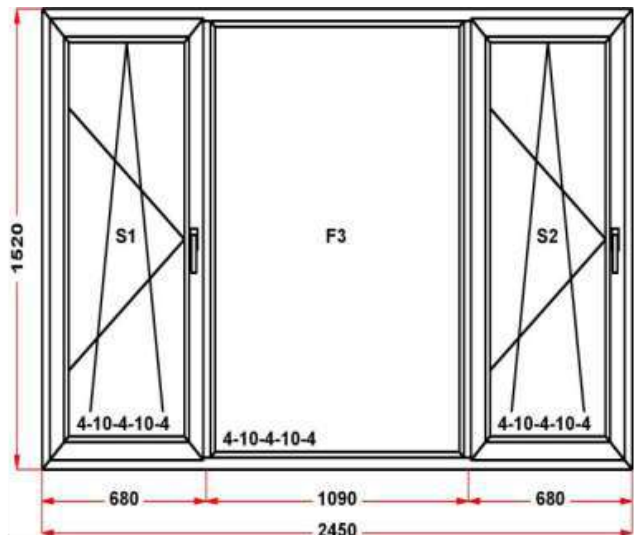

Наименование изделия: 01; Заказ оконный 231014НЛ2 от 05.02.2021 16:19:28

Профиль	ULTRA 62
Фурнитура	Siegenia Favorit
Вид изделия	Оконный Блок
Заполнение	
Цвет	Белый
Количество	1 шт
Площадь изделия	3,72 кв.м.
Цена без скидки	11 593 Руб
Цена за кв.м.	3 119 Руб
Скидка	30 %
Итого со скидкой	8 115 Руб

Энергоэффективность	Класс: А
Шумоизоляция	Класс: В
Эстетичность	Класс: А
Долговечность	Класс: А+

Комментарий к изделию:

декор. Белый
Рамка стеклопакета ПВХ белая
Уплотнение черного цвета
Штапик Прямоугольный
S 1: Щелевое микропроветривание
S 1: Предохранитель ошибочного открывания
Рама : ПРЕДУПРЕЖДЕНИЕ: Изделие с подставочным профилем высотой 30мм (дополнительно к высоте изделия)
S 1: ПРЕДУПРЕЖДЕНИЕ: в створке будет установлена нижняя петля с регулировкой по прижиму
S 1: ПРЕДУПРЕЖДЕНИЕ: Вид со стороны

Наименование изделия: 01; Заказ оконный 284338НЛ3 от 04.03.2021 15:22:45

Профиль	ULTRA 62
Фурнитура	Siegenia Titan AF
Вид изделия	Оконный Блок
Заполнение	
Цвет	Белый
Количество	1 шт
Площадь изделия	3,72 кв.м.
Цена без скидки	19 781 Руб
Цена за кв.м.	5 312 Руб
Скидка	25 %
Итого со скидкой	14 836 Руб

Энергоэффективность	Класс: В
Шумоизоляция	Класс: А
Эстетичность	Класс: А
Долговечность	Класс: А++

Комментарий к изделию:

Декор: Белый
Рамка стеклопакета ПВХ серая
Уплотнение черного цвета
Штапик Прямоугольный
S 1: Щелевое микропроветривание
S 2: Щелевое микропроветривание
Рама : ПРЕДУПРЕЖДЕНИЕ: Изделие с подставочным профилем высотой 30мм (дополнительно к высоте изделия)
S 1: ПРЕДУПРЕЖДЕНИЕ: в створке будет установлена нижняя петля с регулировкой по прижиму