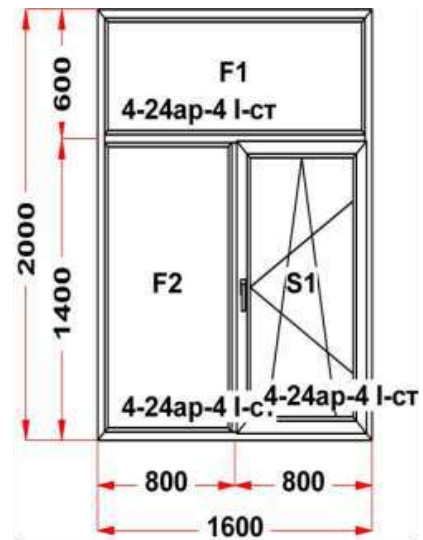

Наименование изделия: 01; Заказ оконный 128.09-19НЛ от 22.10.2020 9:12:27

Профиль	ULTRA 62
Фурнитура	Siegenia Titan AF
Вид изделия	Оконный Блок
Заполнение	
Цвет	Белый
Количество	1 шт
Площадь изделия	3,2 кв.м.
Цена без скидки	13 435 Руб
Цена за кв.м.	4 198 Руб
Скидка	50 %
Итого со скидкой	4000 Руб

Энергоэффективность	Класс: B
Шумоизоляция	Класс: B
Эстетичность	Класс: A
Долговечность	Класс: A++

Комментарий к изделию:

декор: Белый
Рамка стеклопакета ПВХ серая
Псул между рамой и подоконным профилем
Уплотнение черного цвета
Штапик Прямоугольный
S 1: Щелевое микропроветривание
S 1: Предохранитель ошибочного открывания
Рама : ПРЕДУПРЕЖДЕНИЕ: Изделие с подставочным профилем высотой 30мм (дополнительно к высоте изделия)
S 1: ПРЕДУПРЕЖДЕНИЕ: в створке будет установлена нижняя петля с регулировкой по прижиму

Наименование изделия: 01; Заказ оконный 164241-ОТКНЛ20 от 22.10.2020 16:23:16

Профиль	ULTRA 62
Фурнитура	Siegenia Favorit
Вид изделия	Оконный Блок
Заполнение	
Цвет	Белый
Количество	1 шт
Площадь изделия	0,47 кв.м.
Цена без скидки	750 Руб
Цена за кв.м.	1 582 Руб
Скидка	50 %
Итого со скидкой	375 Руб

Энергоэффективность	Класс: B
Шумоизоляция	Класс: A
Эстетичность	Класс: A
Долговечность	Класс: A++

Комментарий к изделию:

декор: Белый
Уплотнение черного цвета
Штапик Прямоугольный
Рама : ПРЕДУПРЕЖДЕНИЕ: Изделие с подставочным профилем высотой 30мм (дополнительно к высоте изделия)
(F1) Зап. 1: ПРЕДУПРЕЖДЕНИЕ: Рекомендуемое соотношение сторон в стеклопакете по ГОСТу не должно