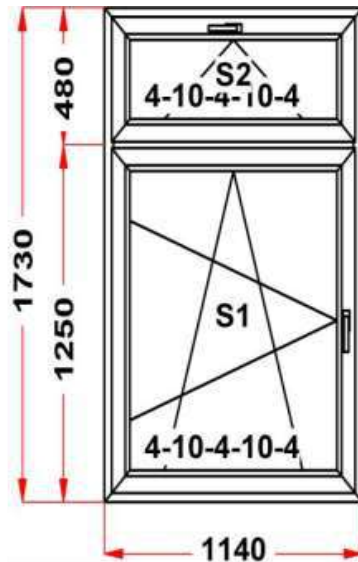

Энергоэффективность	Класс: B
Шумоизоляция	Класс: A
Эстетичность	Класс: A
Долговечность	Класс: A+

Комментарий к изделию:

Декор: Белый
Псул между рамой и подоконным профилем
Уплотнение черного цвета
Штапик Прямоугольный
S 1: Щелевое микропроветривание
Рама : ПРЕДУПРЕЖДЕНИЕ: Изделие с подставочным профилем высотой 30мм (дополнительно к высоте изделия)
S 1: ПРЕДУПРЕЖДЕНИЕ: При таких габаритах москитной сетки, рекомендуется использовать усиленную м\сетку, во избежании прогиба профиля или провисания полотна при изготовлении и эксплуатации. Жесткости профиля стандартной москитной сетки, может быть недостаточно при таких габаритах.
S 1: ПРЕДУПРЕЖДЕНИЕ: ВНИМАНИЕ! Максимальный размер створки 2150*1000 для цветных изделий. Изготовление данного изделия БЕЗ ГАРАНТИИ и должно быть согласовано с клиентом в обязательном порядке! Данное ограничение наложено изготовителем ПВХ профиля.
S 1: ПРЕДУПРЕЖДЕНИЕ: Настоятельно рекомендуется поменять комплектацию фурнитуры. на таких размерах створки необходимо использовать угловую передачу с приподнимателем.
S 1: ПРЕДУПРЕЖДЕНИЕ: в створке будет установлена нижняя петля с регулировкой по прижиму
S 1: ПРЕДУПРЕЖДЕНИЕ: Вид со стороны петель, ручка справа, петли слева, створка открывается справа налево.
S 2: ПРЕДУПРЕЖДЕНИЕ: ВНИМАНИЕ!