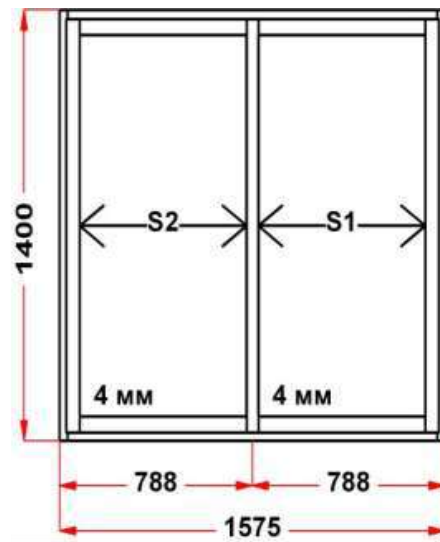

Наименование изделия: 01; Заказ оконный 267724НЛЗ от 31.03.2021 15:22:24

Профиль	Provedal C640
Фурнитура	без фурнитуры
Вид изделия	Лоджия раздвижная
Заполнение	
Цвет	Белый
Количество	1 шт
Площадь изделия	2,21 кв.м.
Цена без скидки	8 318 Руб
Цена за кв.м.	3 772 Руб
Скидка	25 %
Итого со скидкой	6 239 Руб

Энергоэффективность	Класс: С
Шумоизоляция	Класс: С
Эстетичность	Класс: А
Долговечность	Класс: А

Комментарий к изделию:

декор: Белый

Уплотнение черного цвета

Штапик Прямоугольный