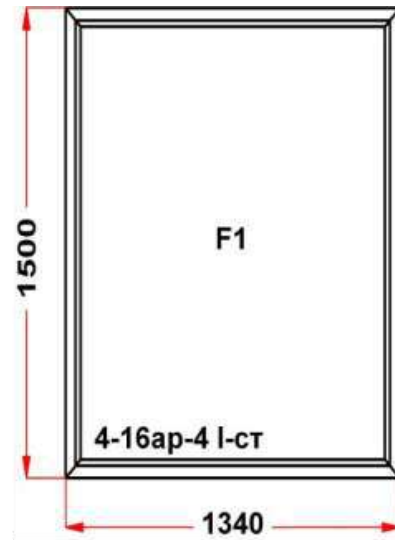

Наименование изделия: 01; Заказ оконный 231014НЛ5 от 05.02.2021 16:18:21

Профиль	Rehau Euro
Фурнитура	без фурнитуры
Вид изделия	Оконный Блок
Заполнение	
Цвет	Белый
Количество	1 шт
Площадь изделия	2,01 кв.м.
Цена без скидки	5 089 Руб
Цена за кв.м.	2 532 Руб
Скидка	30 %
Итого со скидкой	3 562 Руб

Энергоэффективность	Класс: C
Шумоизоляция	Класс: B
Эстетичность	Класс: A
Долговечность	Класс: A++

Комментарий к изделию:

Декор: Белый
Рамка стеклопакета ПВХ белая
Уплотнение черного цвета
Штапик Фигурный
Рама : ПРЕДУПРЕЖДЕНИЕ: Изделие с подставочным профилем высотой 30мм

Наименование изделия: 01; Заказ оконный 231014НЛ6 от 05.02.2021 16:18:57

Профиль	Rehau Euro
Фурнитура	Siegenia Favorit
Вид изделия	Оконный Блок
Заполнение	
Цвет	Белый
Количество	1 шт
Площадь изделия	1,45 кв.м.
Цена без скидки	8 150 Руб
Цена за кв.м.	5 606 Руб
Скидка	30 %
Итого со скидкой	5 705 Руб

Энергоэффективность	Класс: C
Шумоизоляция	Класс: B
Эстетичность	Класс: A
Долговечность	Класс: A+

Комментарий к изделию:

Декор: Белый
Рамка стеклопакета ПВХ белая
Уплотнение черного цвета
Штапик Фигурный
S 1: Балконная защелка
S 1: Щелевое микропроветривание
Рама : ПРЕДУПРЕЖДЕНИЕ: Изделие с подставочным профилем высотой 30мм (дополнительно к высоте изделия)
S 1: ПРЕДУПРЕЖДЕНИЕ: в створке будет установлена нижняя петля с регулировкой по прижиму
S 1: ПРЕДУПРЕЖДЕНИЕ: Вид со стороны