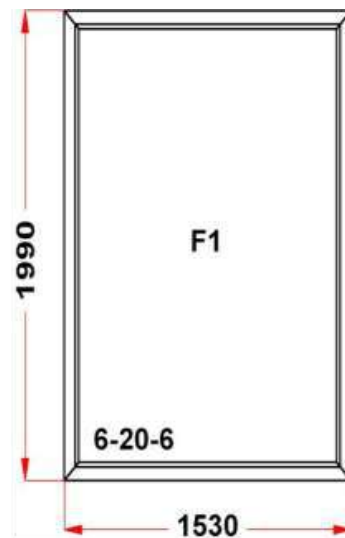

Наименование изделия: 01; Заказ оконный Б23.08-20НЛ от 13.01.2021 15:24:05

Профиль	ULTRA 62
Фурнитура	Siegenia Titan AF
Вид изделия	Оконный Блок
Заполнение	
Цвет	Белый
Количество	1 шт
Площадь изделия	1,86 кв.м.
Цена без скидки	8 293 Руб
Цена за кв.м.	4 452 Руб
Скидка	35 %
Итого со скидкой	5 390 Руб

Энергоэффективность	Класс: В
Шумоизоляция	Класс: В
Эстетичность	Класс: А
Долговечность	Класс: А++

Комментарий к изделию:

декор: Белый
Рамка стеклопакета ПВХ серая
Псул между рамой и подоконным профилем
Уплотнение черного цвета
Штапик Прямоугольный
S 1: Щелевое микропроветривание
S 1: Предохранитель ошибочного открывания
Рама : ПРЕДУПРЕЖДЕНИЕ: Изделие с подставочным профилем высотой 30мм (дополнительно к высоте изделия)
S 1: ПРЕДУПРЕЖДЕНИЕ: в створке будет установлена нижняя петля с регулировкой по прижиму

Наименование изделия: 01; Заказ оконный 285431НЛ от 15.01.2021 14:36:36

Профиль	Rehau THERMO
Фурнитура	Siegenia Titan AF
Вид изделия	Оконный Блок
Заполнение	
Цвет	Белый
Количество	1 шт
Площадь изделия	3,04 кв.м.
Цена без скидки	13 305 Руб
Цена за кв.м.	4 370 Руб
Скидка	35 %
Итого со скидкой	8 648 Руб

Энергоэффективность	Класс: С
Шумоизоляция	Класс: А
Эстетичность	Класс: А
Долговечность	Класс: А++

Комментарий к изделию:

декор: Белый
Псул между рамой и подоконным профилем
Уплотнение черного цвета
Штапик Прямоугольный
Установлено усиленное армирование 2мм
Рама : ПРЕДУПРЕЖДЕНИЕ: Изделие с