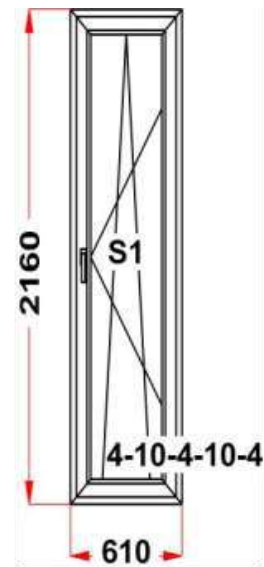

Наименование изделия: 01; Заказ оконный 613.09-18НЛ2 от 22.10.2020 17:10:40

Профиль	ULTRA 62
Фурнитура	Siegenia Titan AF
Вид изделия	Оконный Блок
Заполнение	
Цвет	Коричневый дуб (UQ901-U4)/Белый
Количество	1 шт
Площадь изделия	1,32 кв.м.
Цена без скидки	7 529 Руб
Цена за кв.м.	5 714 Руб
Скидка	50 %
Итого со скидкой	3 765 Руб

Энергоэффективность	Класс: B
Шумоизоляция	Класс: A
Эстетичность	Класс: A
Долговечность	Класс: A++

Комментарий к изделию:

Декор: Белый
Рамка стеклопакета ПВХ серая
Псул между рамой и подоконным профилем
Уплотнение черного цвета
Штапик Прямоугольный
S 1: Щелевое микропроветривание
S 1: Предохранитель ошибочного открывания
Рама : ПРЕДУПРЕЖДЕНИЕ: Изделие с подставочным профилем высотой 30мм (дополнительно к высоте изделия)
S 1: ПРЕДУПРЕЖДЕНИЕ: в створке будет установлена нижняя петля с регулировкой по прижиму
S 1: ПРЕДУПРЕЖДЕНИЕ: Вид со стороны петель, ручка слева, петли справа, створка открывается слева направо.

Наименование изделия: 01; Заказ оконный 164241-ОТКНЛ25 от 23.10.2020 16:18:46

Профиль	ULTRA 62
Фурнитура	Siegenia Favorit
Вид изделия	Оконный Блок
Заполнение	
Цвет	Белый
Количество	1 шт
Площадь изделия	1,56 кв.м.
Цена без скидки	4 125 Руб
Цена за кв.м.	2 642 Руб
Скидка	50 %
Итого со скидкой	2 063 Руб

Энергоэффективность	Класс: A
Шумоизоляция	Класс: B
Эстетичность	Класс: A
Долговечность	Класс: A+

Комментарий к изделию:

Декор: Белый
Рамка стеклопакета ПВХ серая
Уплотнение черного цвета
Штапик Прямоугольный
S 1: Балконная защелка
Рама : ПРЕДУПРЕЖДЕНИЕ: Изделие с