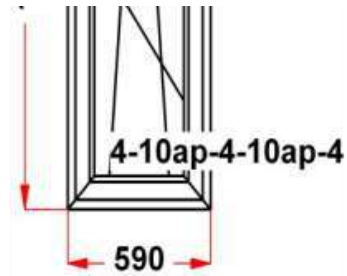

Цена за кв.м.	8 004 Руб
Скидка	40 %
Итого со скидкой	4 803 Руб

Энергоэффективность	Класс: B
Шумоизоляция	Класс: A
Эстетичность	Класс: A
Долговечность	Класс: A+

Комментарий к изделию:

декор: темно-коричневый
Рамка стеклопакета ПВХ серая
Уплотнение черного цвета
Штапик Прямоугольный
S 1: Щелевое микропроветривание
S 1: Предохранитель ошибочного открывания
Рама : ПРЕДУПРЕЖДЕНИЕ: Изделие с подставочным профилем высотой 30мм (дополнительно к высоте изделия)
S 1: ПРЕДУПРЕЖДЕНИЕ: в створке будет установлена нижняя петля с регулировкой по прижиму
S 1: ПРЕДУПРЕЖДЕНИЕ: Вид со стороны