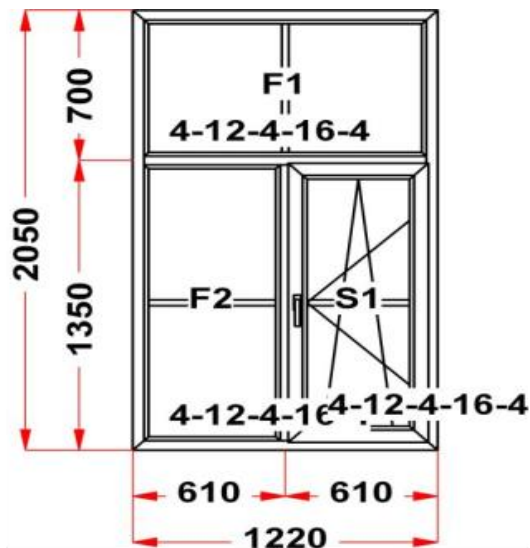

Рама : ПРЕДУПРЕЖДЕНИЕ: Изделие с подставочным профилем высотой 30мм (дополнительно к высоте изделия)
S 1: ПРЕДУПРЕЖДЕНИЕ: в створке будет установлена нижняя петля с регулировкой по прижиму
S 1: ПРЕДУПРЕЖДЕНИЕ: Вид со стороны

Наименование изделия: 01; Заказ оконный 240912НЛ5 от 05.02.2020 14:03:30

Профиль	Rehau GRAZIO
Фурнитура	Siegenia Favorit
Вид изделия	Оконный Блок
Заполнение	
Цвет	Темный дуб (G1501-Z8)/Белый
Количество	1 шт
Площадь изделия	2,5 кв.м.
Цена без скидки	13 774 Руб
Цена за кв.м.	5 507 Руб
Скидка	20 %
Итого со скидкой	11 019 Руб

Энергоэффективность	Класс: B
Шумоизоляция	Класс: A+
Эстетичность	Класс: A
Долговечность	Класс: A+

Комментарий к изделию:

декор: Белый
Рамка стеклопакета ПВХ серая
Уплотнение черного цвета
Штапик Прямоугольный
Фальшпереплёт 27*8
S 1: Щелевое микропроветривание
S 1: Предохранитель ошибочного открывания
Рама : ПРЕДУПРЕЖДЕНИЕ: Изделие с подставочным профилем высотой 30мм (дополнительно к высоте изделия)
S 1: ПРЕДУПРЕЖДЕНИЕ: в створке будет установлена нижняя петля с регулировкой по прижиму
S 1: ПРЕДУПРЕЖДЕНИЕ: Вид со стороны