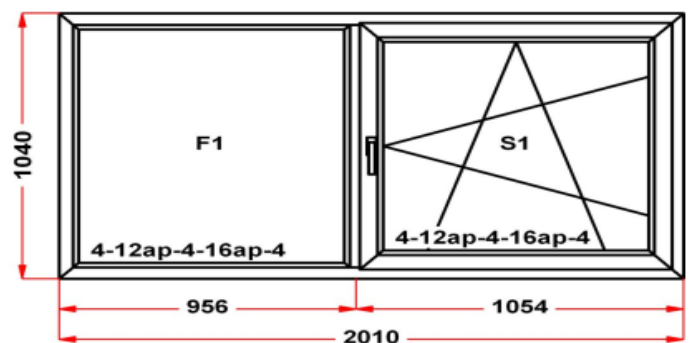

Наименование изделия: 03; Заказ оконный M227526НЛ2 от 01.08.2019 12:37:08