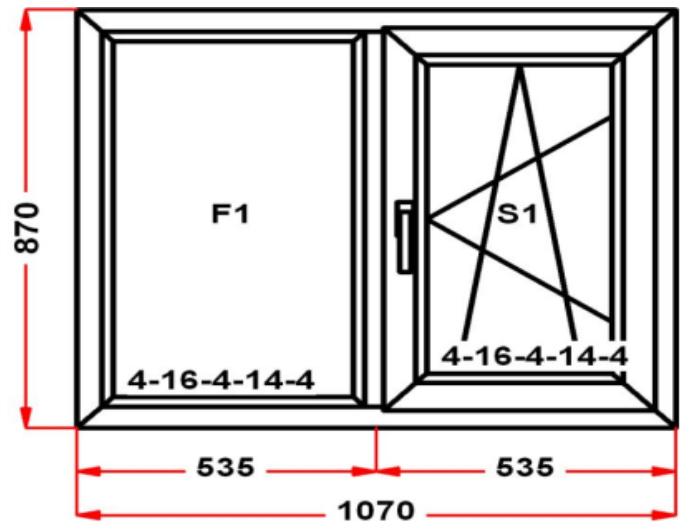

Наименование изделия: 01; Заказ оконный 109.05-18НЛ8 от 27.01.2020 14:51:43

Профиль	Rehau INTELIO 80
Фурнитура	Siegenia Titan AF
Вид изделия	Оконный Блок
Заполнение	
Цвет	Белый
Количество	1 шт
Площадь изделия	0,93 кв.м.
Цена без скидки	8 430 Руб
Цена за кв.м.	9 056 Руб
Скидка	25 %
Итого со скидкой	6 323 Руб

Энергоэффективность	Класс: B
Шумоизоляция	Класс: A+
Эстетичность	Класс: A
Долговечность	Класс: A++

Комментарий к изделию:

декор. Белый
Рамка стеклопакета ПВХ серая
Псул между рамой и подоконным профилем
Уплотнение черного цвета
Штапик Прямоугольный
S 1: Щелевое микропроветривание
S 1: Предохранитель ошибочного открывания
Рама : ПРЕДУПРЕЖДЕНИЕ: Изделие с подставочным профилем высотой 30мм (дополнительно к высоте изделия)
S 1: ПРЕДУПРЕЖДЕНИЕ: в створке будет установлена нижняя петля с регулировкой по прижиму
S 1: ПРЕДУПРЕЖДЕНИЕ: Вид со стороны

Наименование изделия: 01; Заказ оконный 109.05-18НЛ9 от 27.01.2020 14:52:04

Профиль	Rehau INTELIO 80
Фурнитура	Siegenia Titan AF
Вид изделия	Оконный Блок
Заполнение	
Цвет	Белый
Количество	1 шт
Площадь изделия	2,03 кв.м.
Цена без скидки	13 868 Руб
Цена за кв.м.	6 838 Руб
Скидка	25 %
Итого со скидкой	10 401 Руб

Энергоэффективность	Класс: B
Шумоизоляция	Класс: A+
Эстетичность	Класс: A
Долговечность	Класс: A++

Комментарий к изделию:

декор. Белый
Рамка стеклопакета ПВХ серая
Псул между рамой и подоконным профилем
Уплотнение черного цвета
Штапик Прямоугольный
S 1: Щелевое микропроветривание
S 1: Предохранитель ошибочного открывания