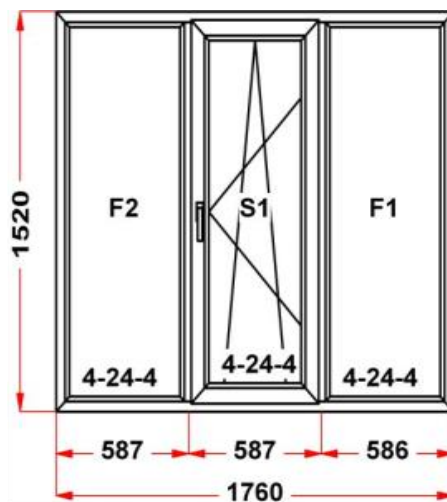

Наименование изделия: 01; Заказ оконный 220969НЛ от 17.12.2019 12:22:15

Профиль	ULTRA 62
Фурнитура	Siegenia Favorit
Вид изделия	Оконный Блок
Заполнение	
Цвет	Белый
Количество	1 шт
Площадь изделия	1,25 кв.м.
Цена без скидки	2 948 Руб
Цена за кв.м.	2 359 Руб
Скидка	30 %
Итого со скидкой	2 064 Руб

Энергоэффективность	Класс: С
Шумоизоляция	Класс: В
Эстетичность	Класс: А
Долговечность	Класс: А++

Комментарий к изделию:

Декор: Белый
Рамка стеклопакета ПВХ серая