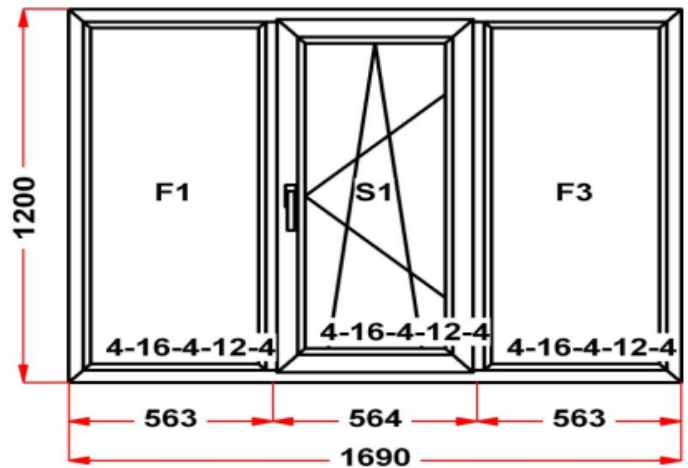

Наименование изделия: 01; Заказ оконный 109.05-18НЛ4 от 27.01.2020 14:50:27

Профиль	Rehau Delight
Фурнитура	Siegenia Titan AF
Вид изделия	Оконный Блок
Заполнение	
Цвет	Белый
Количество	1 шт
Площадь изделия	2,03 кв.м.
Цена без скидки	11 816 Руб
Цена за кв.м.	5 826 Руб
Скидка	25 %
Итого со скидкой	8 862 Руб

Энергоэффективность	Класс: B
Шумоизоляция	Класс: A+
Эстетичность	Класс: A
Долговечность	Класс: A++

Комментарий к изделию:

декор. Белый
Рамка стеклопакета ПВХ серая
Псул между рамой и подоконным профилем
Уплотнение черного цвета
Штапик Прямоугольный
S 1: Щелевое микропроветривание
S 1: Предохранитель ошибочного открывания
Рама : ПРЕДУПРЕЖДЕНИЕ: Изделие с подставочным профилем высотой 30мм (дополнительно к высоте изделия)
S 1: ПРЕДУПРЕЖДЕНИЕ: в створке будет установлена нижняя петля с регулировкой по прижиму
S 1: ПРЕДУПРЕЖДЕНИЕ: Вид со стороны

Наименование изделия: 01; Заказ оконный 109.05-18НЛ5 от 27.01.2020 14:50:58

Профиль	Rehau Delight
Фурнитура	Siegenia Titan AF
Вид изделия	Оконный Блок
Заполнение	
Цвет	Белый
Количество	1 шт
Площадь изделия	2,06 кв.м.
Цена без скидки	11 940 Руб
Цена за кв.м.	5 785 Руб
Скидка	25 %
Итого со скидкой	8 955 Руб

Энергоэффективность	Класс: B
Шумоизоляция	Класс: A+
Эстетичность	Класс: A
Долговечность	Класс: A++

Комментарий к изделию:

декор. Белый
Рамка стеклопакета ПВХ серая
Псул между рамой и подоконным профилем
Уплотнение черного цвета
Штапик Прямоугольный
S 1: Щелевое микропроветривание
S 1: Предохранитель ошибочного открывания