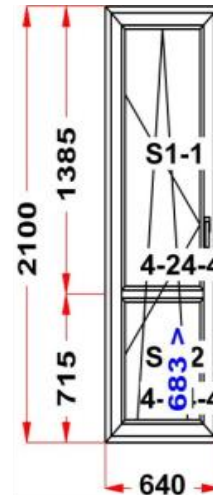

Наименование изделия: 01; Заказ оконный 204.01-18НЛ от 21.06.2019 17:41:11

Профиль	ULTRA 62
Фурнитура	Siegenia Favorit
Вид изделия	Оконный Блок
Заполнение	
Цвет	Белый
Количество	1 шт
Площадь изделия	1,34 кв.м.
Цена без скидки	7 718 Руб
Цена за кв.м.	5 743 Руб
Скидка	60 %
Итого со скидкой	3 087 Руб

Энергоэффективность	Класс: C
Шумоизоляция	Класс: B
Эстетичность	Класс: A
Долговечность	Класс: A+

Комментарий к изделию:

Рамка стеклопакета ПВХ белая
Штапик Прямоугольный

Наименование изделия: 01; Заказ оконный 189014НЛ от 06.02.2019 15:26:37

Профиль	Rehau SIB
Фурнитура	Siegenia Favorit
Вид изделия	Оконный Блок
Заполнение	
Цвет	Белый
Количество	1 шт
Площадь изделия	3,78 кв.м.
Цена без скидки	14 648 Руб
Цена за кв.м.	3 876 Руб
Скидка	80 %
Итого со скидкой	2 930 Руб

Энергоэффективность	Класс: B
Шумоизоляция	Класс: A+
Эстетичность	Класс: A
Долговечность	Класс: A+

Комментарий к изделию:

Штапик Прямоугольный
Рамка стеклопакета ПВХ серая