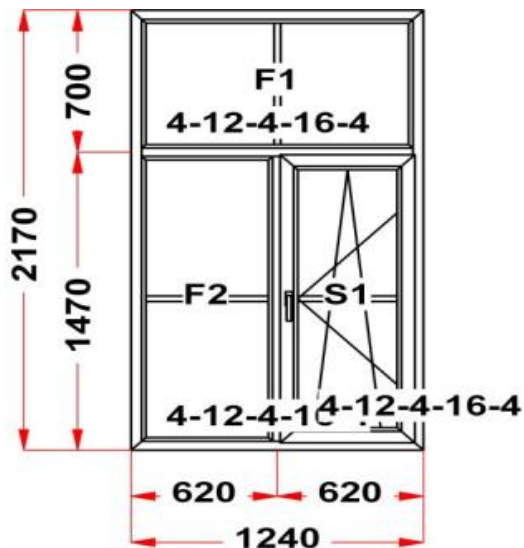

Рама : ПРЕДУПРЕЖДЕНИЕ: Изделие с подставочным профилем высотой 30мм (дополнительно к высоте изделия)
S 1: ПРЕДУПРЕЖДЕНИЕ: в створке будет установлена нижняя петля с регулировкой по прижиму
S 1: ПРЕДУПРЕЖДЕНИЕ: Вид со стороны

Наименование изделия: 01; Заказ оконный 240912НЛ2 от 05.02.2020 13:59:09

Профиль	Rehau GRAZIO
Фурнитура	Siegenia Favorit
Вид изделия	Оконный Блок
Заполнение	
Цвет	Темный дуб (G1501-Z8)/Белый
Количество	1 шт
Площадь изделия	2,69 кв.м.
Цена без скидки	14 494 Руб
Цена за кв.м.	5 387 Руб
Скидка	20 %
Итого со скидкой	11 595 Руб

Энергоэффективность	Класс: B
Шумоизоляция	Класс: A+
Эстетичность	Класс: A
Долговечность	Класс: A+

Комментарий к изделию:

декор: Белый
Рамка стеклопакета ПВХ серая
Уплотнение черного цвета
Штапик Прямоугольный
Фальшпереплёт 27*8
S 1: Щелевое микропроветривание
S 1: Предохранитель ошибочного открывания
Рама : ПРЕДУПРЕЖДЕНИЕ: Изделие с подставочным профилем высотой 30мм (дополнительно к высоте изделия)
S 1: ПРЕДУПРЕЖДЕНИЕ: в створке будет установлена нижняя петля с регулировкой по прижиму
S 1: ПРЕДУПРЕЖДЕНИЕ: Вид со стороны