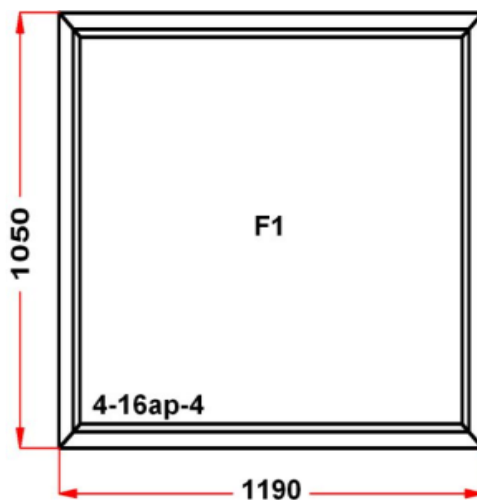

Наименование изделия: 01; Заказ оконный 220969НЛ2 от 17.12.2019 12:04:02

Профиль	ULTRA 62
Фурнитура	Siegenia Favorit