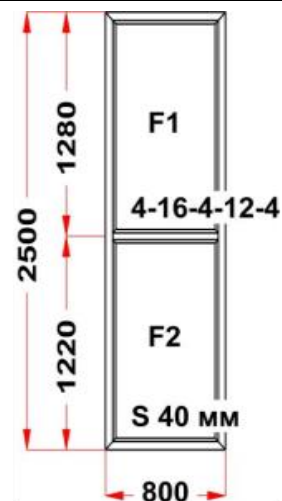

Наименование изделия: 04; Заказ оконный 214.02-18НЛ4 от 24.06.2019 17:48:46