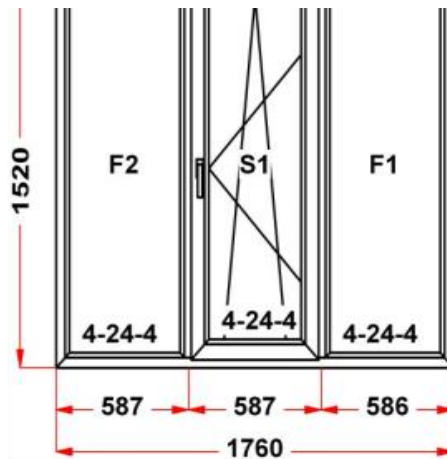

Фурнитура	ULTRA
Вид изделия	Оконный Блок
Заполнение	
Цвет	Белый
Количество	1 шт
Площадь изделия	2,68 кв.м.
Цена без скидки	10 994 Руб
Цена за кв.м.	4 110 Руб
Скидка	35 %
Итого со скидкой	7 146 Руб

Энергоэффективность	Класс: С
Шумоизоляция	Класс: В
Эстетичность	Класс: А
Долговечность	Класс: А

Комментарий к изделию:

Декор: Белый
Рамка стеклопакета ПВХ серая

СПб

Наименование изделия: 01; Заказ оконный Б39.09-19НЛЗ от 20.11.2019 9:52:08

Профиль	ULTRA 62
Фурнитура	ULTRA
Вид изделия	Оконный Блок
Заполнение	
Цвет	Белый
Количество	1 шт
Площадь изделия	2,68 кв.м.
Цена без скидки	10 994 Руб
Цена за кв.м.	4 110 Руб
Скидка	35 %
Итого со скидкой	7 146 Руб

Энергоэффективность	Класс: С
Шумоизоляция	Класс: В
Эстетичность	Класс: А
Долговечность	Класс: А

Комментарий к изделию:

Декор: Белый
Рамка стеклопакета ПВХ серая