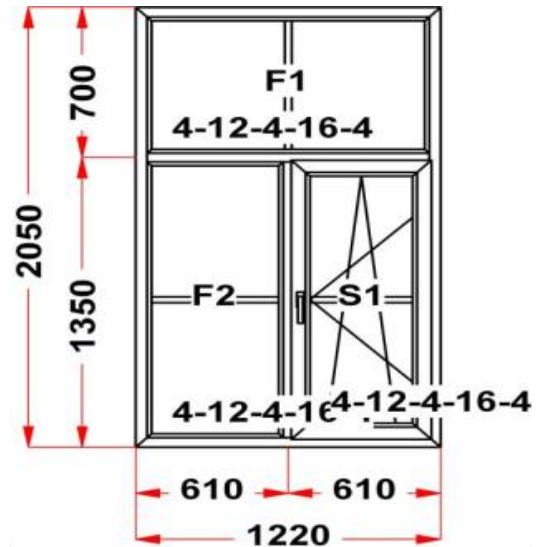

Наименование изделия: 01; Заказ оконный 240912НЛ3 от 05.02.2020 13:59:59

Профиль	Rehau GRAZIO
Фурнитура	Siegenia Favorit
Вид изделия	Оконный Блок
Заполнение	
Цвет	Темный дуб (G1501-Z8)/Белый
Количество	1 шт
Площадь изделия	2,5 кв.м.
Цена без скидки	13 774 Руб
Цена за кв.м.	5 507 Руб
Скидка	20 %
Итого со скидкой	11 019 Руб

Энергоэффективность	Класс: B
Шумоизоляция	Класс: A+
Эстетичность	Класс: A
Долговечность	Класс: A+

Комментарий к изделию:

декор: Белый
Рамка стеклопакета ПВХ серая
Уплотнение черного цвета
Штапик Прямоугольный
Фальшпереплёт 27*8
S 1: Щелевое микропроветривание
S 1: Предохранитель ошибочного открывания
Рама : ПРЕДУПРЕЖДЕНИЕ: Изделие с подставочным профилем высотой 30мм (дополнительно к высоте изделия)
S 1: ПРЕДУПРЕЖДЕНИЕ: в створке будет установлена нижняя петля с регулировкой по прижиму
S 1: ПРЕДУПРЕЖДЕНИЕ: Вид со стороны

Наименование изделия: 01; Заказ оконный 240912НЛ4 от 05.02.2020 14:03:02

Профиль	Rehau GRAZIO
Фурнитура	Siegenia Favorit
Вид изделия	Оконный Блок
Заполнение	
Цвет	Темный дуб (G1501-Z8)/Белый
Количество	1 шт
Площадь изделия	2,5 кв.м.
Цена без скидки	13 774 Руб
Цена за кв.м.	5 507 Руб
Скидка	20 %
Итого со скидкой	11 019 Руб

Энергоэффективность	Класс: B
Шумоизоляция	Класс: A+
Эстетичность	Класс: A
Долговечность	Класс: A+

Комментарий к изделию:

декор: Белый
Рамка стеклопакета ПВХ серая
Уплотнение черного цвета
Штапик Прямоугольный
Фальшпереплёт 27*8
S 1: Щелевое микропроветривание
S 1: Предохранитель ошибочного открывания