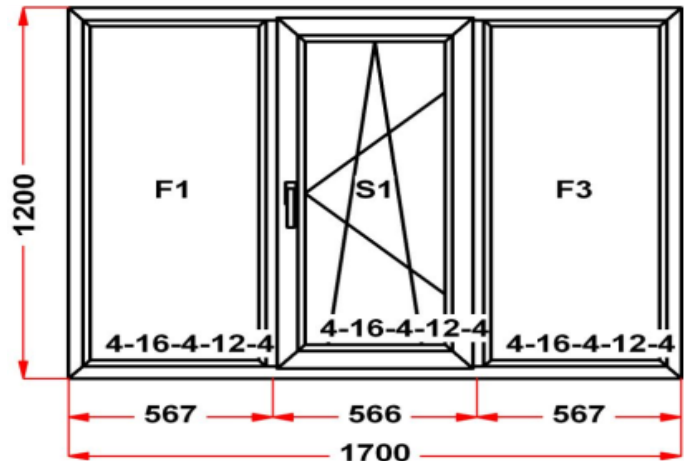

Наименование изделия: 01; Заказ оконный 109.05-18НЛ от 27.01.2020 14:49:21

Профиль	Rehau Delight
Фурнитура	Siegenia Titan AF
Вид изделия	Оконный Блок
Заполнение	
Цвет	Белый
Количество	1 шт
Площадь изделия	2,14 кв.м.
Цена без скидки	12 188 Руб
Цена за кв.м.	5 706 Руб
Скидка	25 %
Итого со скидкой	9 141 Руб

Энергоэффективность	Класс: B
Шумоизоляция	Класс: A+
Эстетичность	Класс: A
Долговечность	Класс: A++

Комментарий к изделию:

декор. Белый
Рамка стеклопакета ПВХ серая
Псул между рамой и подоконным профилем
Уплотнение черного цвета
Штапик Прямоугольный
S 1: Щелевое микропроветривание
S 1: Предохранитель ошибочного открывания
Рама : ПРЕДУПРЕЖДЕНИЕ: Изделие с подставочным профилем высотой 30мм (дополнительно к высоте изделия)
S 1: ПРЕДУПРЕЖДЕНИЕ: в створке будет установлена нижняя петля с регулировкой по прижиму
S 1: ПРЕДУПРЕЖДЕНИЕ: Вид со стороны

Наименование изделия: 01; Заказ оконный 109.05-18НЛ2 от 27.01.2020 14:49:43

Профиль	Rehau Delight
Фурнитура	Siegenia Titan AF
Вид изделия	Оконный Блок
Заполнение	
Цвет	Белый
Количество	1 шт
Площадь изделия	2,04 кв.м.
Цена без скидки	11 860 Руб
Цена за кв.м.	5 814 Руб
Скидка	25 %
Итого со скидкой	8 895 Руб

Энергоэффективность	Класс: B
Шумоизоляция	Класс: A+
Эстетичность	Класс: A
Долговечность	Класс: A++

Комментарий к изделию:

декор. Белый
Рамка стеклопакета ПВХ серая
Псул между рамой и подоконным профилем
Уплотнение черного цвета
Штапик Прямоугольный
S 1: Щелевое микропроветривание
S 1: Предохранитель ошибочного открывания