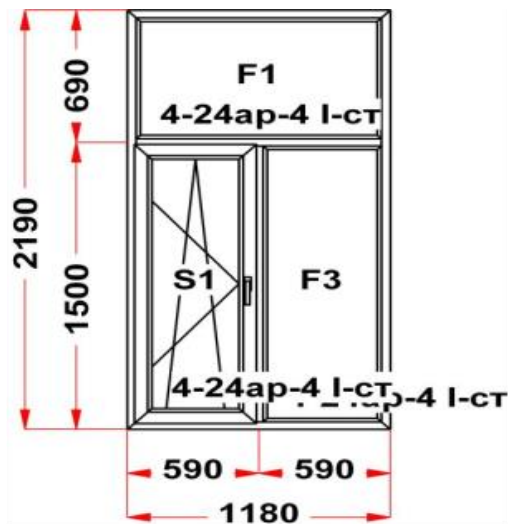

Рама : ПРЕДУПРЕЖДЕНИЕ: Изделие с подставочным профилем высотой 30мм (дополнительно к высоте изделия)
S 1: ПРЕДУПРЕЖДЕНИЕ: в створке будет установлена нижняя петля с регулировкой по прижиму
S 1: ПРЕДУПРЕЖДЕНИЕ: Вид со стороны

На изделиях отсутствует частично защитная пленка, имеются отверстия в раме под монтаж.

Наименование изделия: 01; Заказ оконный ЯС02.08-18НЛ2 от 05.03.2020 15:24:17

Профиль	ULTRA 62
Фурнитура	ULTRA
Вид изделия	Оконный Блок
Заполнение	
Цвет	Белый
Количество	1 шт
Площадь изделия	2,58 кв.м.
Цена без скидки	14 128 Руб
Цена за кв.м.	5 467 Руб
Скидка	20 %
Итого со скидкой	11 302 Руб

Энергоэффективность	Класс: B
Шумоизоляция	Класс: B
Эстетичность	Класс: A
Долговечность	Класс: A

Комментарий к изделию:

декор. белый
Рамка стеклопакета ПВХ серая
Псул между рамой и подоконным профилем
Уплотнение черного цвета
Штапик Прямоугольный
S 1: Щелевое микропроветривание
S 1: Предохранитель ошибочного открывания
Рама : ПРЕДУПРЕЖДЕНИЕ: Изделие с подставочным профилем высотой 30мм (дополнительно к высоте изделия)
S 1: ПРЕДУПРЕЖДЕНИЕ: в створке будет установлена нижняя петля с регулировкой по прижиму
S 1: ПРЕДУПРЕЖДЕНИЕ: Вид со стороны

На изделиях отсутствует частично защитная пленка, имеются отверстия в раме под монтаж.