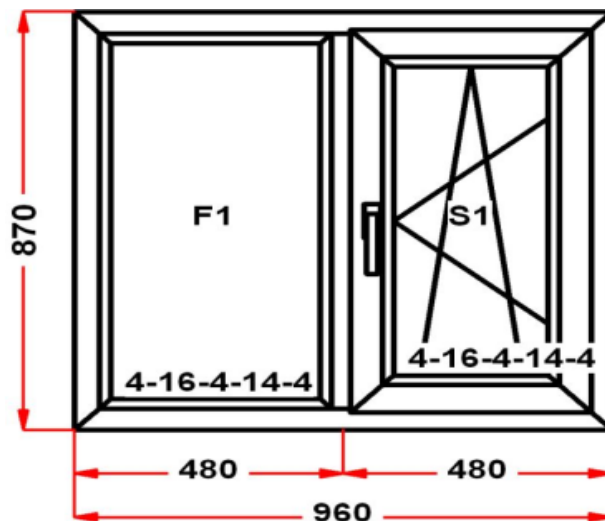

Рама : ПРЕДУПРЕЖДЕНИЕ: Изделие с подставочным профилем высотой 30мм (дополнительно к высоте изделия)
S 1: ПРЕДУПРЕЖДЕНИЕ: в створке будет установлена нижняя петля с регулировкой по прижиму
S 1: ПРЕДУПРЕЖДЕНИЕ: Вид со стороны

Наименование изделия: 01; Заказ оконный 109.05-18НЛ7 от 27.01.2020 14:52:27

Профиль	Rehau INTELIO 80
Фурнитура	Siegenia Titan AF
Вид изделия	Оконный Блок
Заполнение	
Цвет	Белый
Количество	1 шт
Площадь изделия	0,84 кв.м.
Цена без скидки	8 020 Руб
Цена за кв.м.	9 602 Руб
Скидка	25 %
Итого со скидкой	6 015 Руб

Энергоэффективность	Класс: B
Шумоизоляция	Класс: A+
Эстетичность	Класс: A
Долговечность	Класс: A++

Комментарий к изделию:

декор: Белый
Рамка стеклопакета ПВХ серая
Псул между рамой и подоконным профилем
Уплотнение черного цвета
Штапик Прямоугольный
S 1: Щелевое микропроветривание
S 1: Предохранитель ошибочного открывания
Рама : ПРЕДУПРЕЖДЕНИЕ: Изделие с подставочным профилем высотой 30мм (дополнительно к высоте изделия)
S 1: ПРЕДУПРЕЖДЕНИЕ: в створке будет установлена нижняя петля с регулировкой по прижиму
S 1: ПРЕДУПРЕЖДЕНИЕ: Вид со стороны