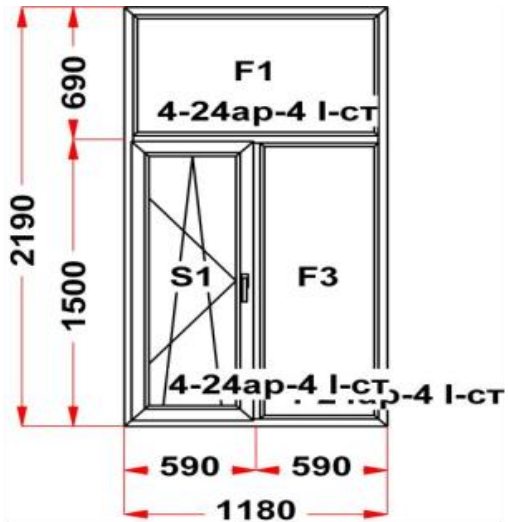

Наименование изделия: 01; Заказ оконный 240912НЛ6 от 05.02.2020 14:03:59

Профиль	Rehau GRAZIO
Фурнитура	Siegenia Favorit
Вид изделия	Оконный Блок
Заполнение	
Цвет	Темный дуб (G1501-Z8)/Белый
Количество	1 шт
Площадь изделия	2,5 кв.м.
Цена без скидки	13 774 Руб
Цена за кв.м.	5 507 Руб
Скидка	20 %
Итого со скидкой	11 019 Руб

Энергоэффективность	Класс: B
Шумоизоляция	Класс: A+
Эстетичность	Класс: A
Долговечность	Класс: A+

Комментарий к изделию:

декор: Белый
Рамка стеклопакета ПВХ серая
Уплотнение черного цвета
Штапик Прямоугольный
Фальшпереплёт 27*8
S 1: Щелевое микропроветривание
S 1: Предохранитель ошибочного открывания
Рама : ПРЕДУПРЕЖДЕНИЕ: Изделие с подставочным профилем высотой 30мм (дополнительно к высоте изделия)
S 1: ПРЕДУПРЕЖДЕНИЕ: в створке будет установлена нижняя петля с регулировкой по прижиму
S 1: ПРЕДУПРЕЖДЕНИЕ: Вид со стороны

Наименование изделия: 01; Заказ оконный ЯС02.08-18НЛ от 05.03.2020 15:22:26

Профиль	ULTRA 62
Фурнитура	ULTRA
Вид изделия	Оконный Блок
Заполнение	
Цвет	Белый
Количество	1 шт
Площадь изделия	2,58 кв.м.
Цена без скидки	14 128 Руб
Цена за кв.м.	5 467 Руб
Скидка	20 %
Итого со скидкой	11 302 Руб

Энергоэффективность	Класс: B
Шумоизоляция	Класс: B
Эстетичность	Класс: A
Долговечность	Класс: A

Комментарий к изделию:

декор: Белый
Рамка стеклопакета ПВХ серая
Псул между рамой и подоконным профилем
Уплотнение черного цвета
Штапик Прямоугольный
S 1: Щелевое микропроветривание
S 1: Предохранитель ошибочного открывания