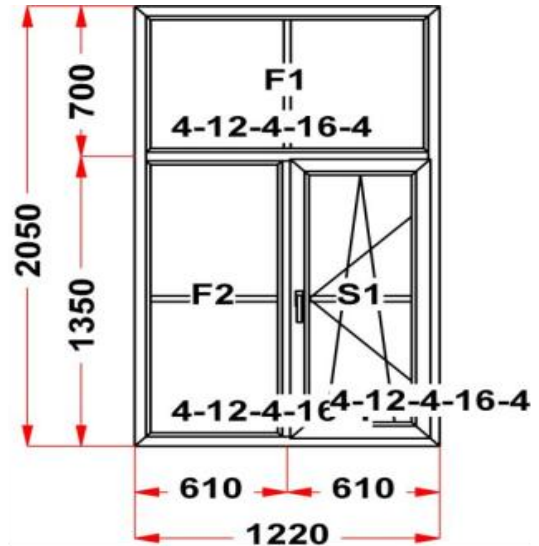

Наименование изделия: 01; Заказ оконный 240912НЛ6 от 05.02.2020 14:03:59

Профиль	Rehau GRAZIO
Фурнитура	Siegenia Favorit
Вид изделия	Оконный Блок
Заполнение	
Цвет	Темный дуб (G1501-Z8)/Белый
Количество	1 шт
Площадь изделия	2,5 кв.м.
Цена без скидки	13 774 Руб
Цена за кв.м.	5 507 Руб
Скидка	20 %
Итого со скидкой	11 019 Руб

Энергоэффективность	Класс: B
Шумоизоляция	Класс: A+
Эстетичность	Класс: A
Долговечность	Класс: A+

Комментарий к изделию:

декор: Белый
Рамка стеклопакета ПВХ серая
Уплотнение черного цвета
Штапик Прямоугольный
Фальшпереплёт 27*8
S 1: Щелевое микропроветривание
S 1: Предохранитель ошибочного открывания
Рама : ПРЕДУПРЕЖДЕНИЕ: Изделие с подставочным профилем высотой 30мм (дополнительно к высоте изделия)
S 1: ПРЕДУПРЕЖДЕНИЕ: в створке будет установлена нижняя петля с регулировкой по прижиму
S 1: ПРЕДУПРЕЖДЕНИЕ: Вид со стороны

Наименование изделия: 01; Заказ оконный ЯС02.08-18НЛ от 05.03.2020 15:22:26

Профиль	ULTRA 62
Фурнитура	ULTRA
Вид изделия	Оконный Блок
Заполнение	
Цвет	Белый
Количество	1 шт
Площадь изделия	2,58 кв.м.
Цена без скидки	14 128 Руб
Цена за кв.м.	5 467 Руб
Скидка	20 %
Итого со скидкой	11 302 Руб

Энергоэффективность	Класс: B
Шумоизоляция	Класс: B
Эстетичность	Класс: A
Долговечность	Класс: A

Комментарий к изделию:

декор: Белый
Рамка стеклопакета ПВХ серая
Псул между рамой и подоконным профилем
Уплотнение черного цвета
Штапик Прямоугольный
S 1: Щелевое микропроветривание
S 1: Предохранитель ошибочного открывания