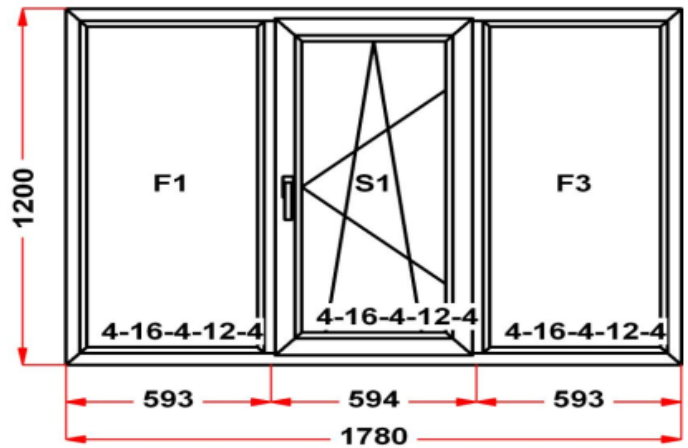

| | |
|---------------------|------------|
| Энергоэффективность | Класс: B |
| Шумоизоляция | Класс: A+ |
| Эстетичность | Класс: A |
| Долговечность | Класс: A++ |

Комментарий к изделию:

декор. Белый
 Рамка стеклопакета ПВХ серая
 Псул между рамой и подоконным профилем
 Уплотнение черного цвета
 Штапик Прямоугольный
 S 1: Щелевое микропроветривание
 S 1: Предохранитель ошибочного открывания
 Рама : ПРЕДУПРЕЖДЕНИЕ: Изделие с подставочным профилем высотой 30мм (дополнительно к высоте изделия)
 S 1: ПРЕДУПРЕЖДЕНИЕ: в створке будет установлена нижняя петля с регулировкой по прижиму
 S 1: ПРЕДУПРЕЖДЕНИЕ: Вид со стороны