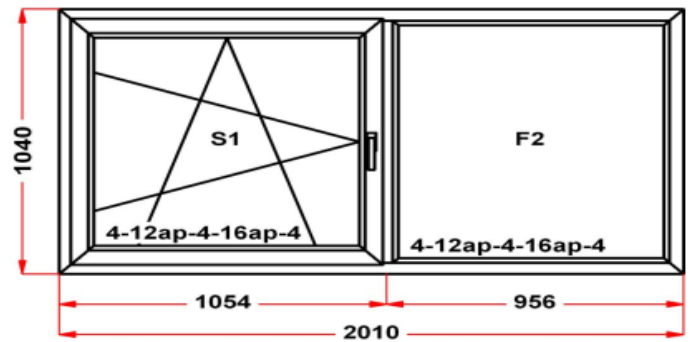

Профиль	Rehau GRAZIO
Фурнитура	Siegenia Favorit
Вид изделия	Оконный Блок
Заполнение	
Цвет	Белый
Количество	1 шт
Площадь изделия	2,09 кв.м.
Цена без скидки	12 305 Руб
Цена за кв.м.	5 886 Руб
Скидка	55 %
Итого со скидкой	5 537 Руб

Энергоэффективность	Класс: A++
Шумоизоляция	Класс: A+
Эстетичность	Класс: A
Долговечность	Класс: A+

Комментарий к изделию:

Декор: Белый
Рамка стеклопакета ПВХ серая

Наименование изделия: 01; Заказ оконный 230644НЛ от 21.08.2019 17:53:53

Профиль	Provedal P400
Фурнитура	без фурнитуры
Вид изделия	Оконный Блок
Заполнение	
Цвет	Белый
Количество	1 шт
Площадь изделия	3,89 кв.м.
Цена без скидки	5 875 Руб
Цена за кв.м.	1 509 Руб
Скидка	50 %
Итого со скидкой	2 938 Руб

Энергоэффективность	Класс: A+
Шумоизоляция	Класс: B
Эстетичность	Класс: A
Долговечность	Класс: A++

Комментарий к изделию:

Декор: Белый
Уплотнение черного цвета