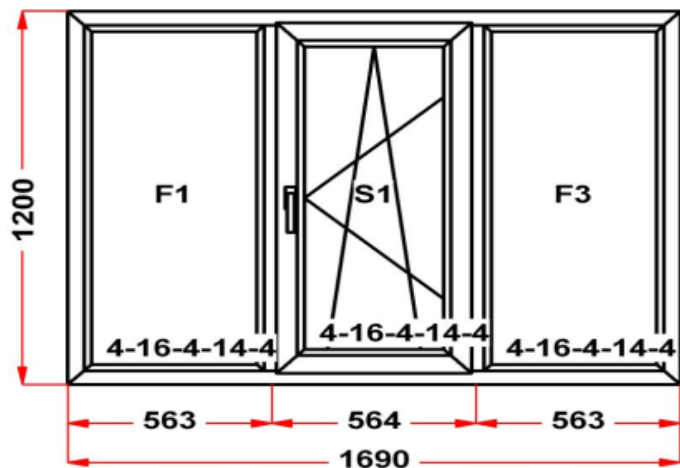

Наименование изделия: 01; Заказ оконный 109.05-18НЛ8 от 27.01.2020 14:51:43

Профиль	Rehau INTELIO 80
Фурнитура	Siegenia Titan AF
Вид изделия	Оконный Блок
Заполнение	
Цвет	Белый
Количество	1 шт
Площадь изделия	0,93 кв.м.
Цена без скидки	8 430 Руб
Цена за кв.м.	9 056 Руб
Скидка	25 %
Итого со скидкой	6 323 Руб

Энергоэффективность	Класс: B
Шумоизоляция	Класс: A+
Эстетичность	Класс: A
Долговечность	Класс: A++

Комментарий к изделию:

декор. Белый
Рамка стеклопакета ПВХ серая
Псул между рамой и подоконным профилем
Уплотнение черного цвета
Штапик Прямоугольный
S 1: Щелевое микропроветривание
S 1: Предохранитель ошибочного открывания
Рама : ПРЕДУПРЕЖДЕНИЕ: Изделие с подставочным профилем высотой 30мм (дополнительно к высоте изделия)
S 1: ПРЕДУПРЕЖДЕНИЕ: в створке будет установлена нижняя петля с регулировкой по прижиму
S 1: ПРЕДУПРЕЖДЕНИЕ: Вид со стороны

Наименование изделия: 01; Заказ оконный 109.05-18НЛ9 от 27.01.2020 14:52:04

Профиль	Rehau INTELIO 80
Фурнитура	Siegenia Titan AF
Вид изделия	Оконный Блок
Заполнение	
Цвет	Белый
Количество	1 шт
Площадь изделия	2,03 кв.м.
Цена без скидки	13 868 Руб
Цена за кв.м.	6 838 Руб
Скидка	25 %
Итого со скидкой	10 401 Руб

Энергоэффективность	Класс: B
Шумоизоляция	Класс: A+
Эстетичность	Класс: A
Долговечность	Класс: A++

Комментарий к изделию:

декор. Белый
Рамка стеклопакета ПВХ серая
Псул между рамой и подоконным профилем
Уплотнение черного цвета
Штапик Прямоугольный
S 1: Щелевое микропроветривание
S 1: Предохранитель ошибочного открывания