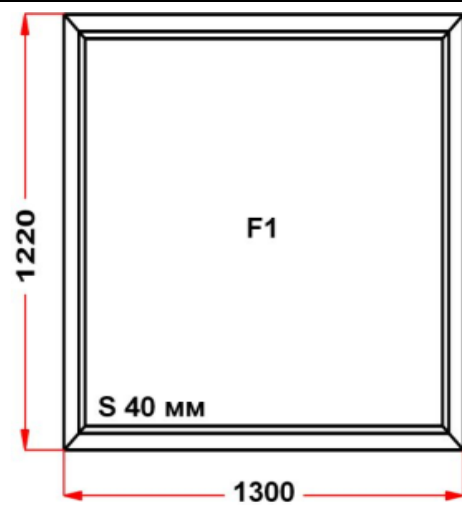

Наименование изделия: 01; Заказ оконный Б39.09-19НЛ от 20.11.2019 9:51:18

Профиль	ULTRA 62
Фурнитура	ULTRA
Вид изделия	Оконный Блок
Заполнение	
Цвет	Белый
Количество	1 шт
Площадь изделия	1,98 кв.м.
Цена без скидки	8 761 Руб
Цена за кв.м.	4 434 Руб
Скидка	35 %
Итого со скидкой	5 695 Руб

Энергоэффективность	Класс: C
Шумоизоляция	Класс: B
Эстетичность	Класс: A
Долговечность	Класс: A

Комментарий к изделию:

Декор: Белый
Рамка стеклопакета ПВХ серая