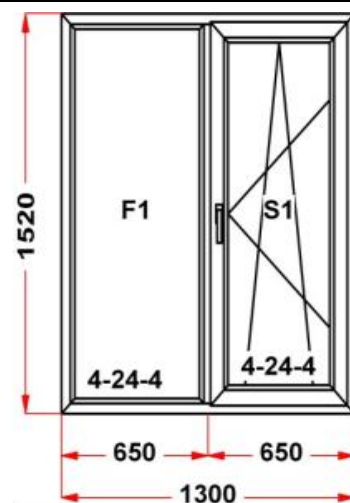

СПБ

Наименование изделия: 01; Заказ оконный Б39.09-19НЛ2 от 20.11.2019 9:51:43

Профиль	ULTRA 62