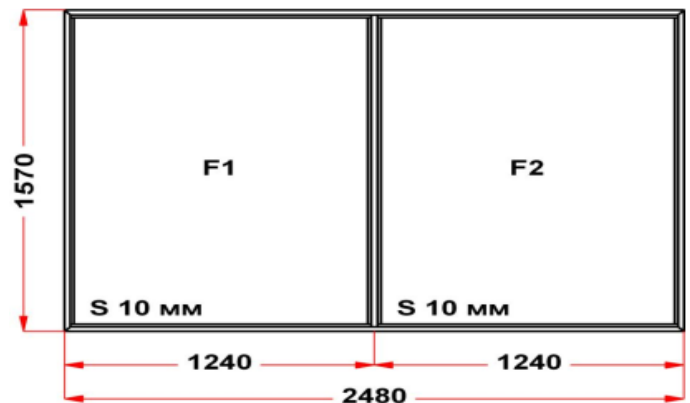

Наименование изделия: 01; Заказ оконный 214.02-18НЛ от 24.06.2019 17:48:10

Профиль	Rehau SIB
Фурнитура	Siegenia Favorit
Вид изделия	Оконный Блок
Заполнение	
Цвет	Белый
Количество	1 шт
Площадь изделия	2 кв.м.
Цена без скидки	5 816 Руб
Цена за кв.м.	2 908 Руб
Скидка	60 %
Итого со скидкой	2 326 Руб

Энергоэффективность	Класс: B
Шумоизоляция	Класс: B
Эстетичность	Класс: A
Долговечность	Класс: A++

Комментарий к изделию:

Штапик Прямоугольный
Псул между рамой и подоконным профилем