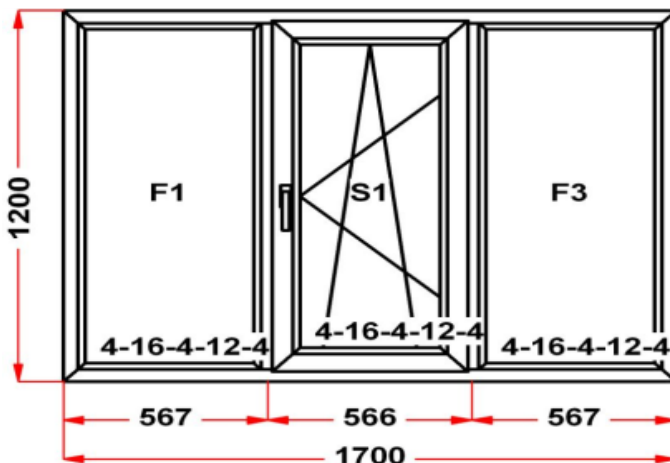

Рама : ПРЕДУПРЕЖДЕНИЕ: Изделие с подставочным профилем высотой 30мм (дополнительно к высоте изделия)
S 1: ПРЕДУПРЕЖДЕНИЕ: в створке будет установлена нижняя петля с регулировкой по прижиму
S 1: ПРЕДУПРЕЖДЕНИЕ: Вид со стороны

Наименование изделия: 01; Заказ оконный 109.05-18НЛЗ от 27.01.2020 14:50:04

Профиль	Rehau Delight
Фурнитура	Siegenia Titan AF
Вид изделия	Оконный Блок
Заполнение	
Цвет	Белый
Количество	1 шт
Площадь изделия	2,04 кв.м.
Цена без скидки	11 860 Руб
Цена за кв.м.	5 814 Руб
Скидка	25 %
Итого со скидкой	8 895 Руб

Энергоэффективность	Класс: B
Шумоизоляция	Класс: A+
Эстетичность	Класс: A
Долговечность	Класс: A++

Комментарий к изделию:

декор: Белый
Рамка стеклопакета ПВХ серая
Псул между рамой и подоконным профилем
Уплотнение черного цвета
Штапик Прямоугольный
S 1: Щелевое микропроветривание
S 1: Предохранитель ошибочного открывания
Рама : ПРЕДУПРЕЖДЕНИЕ: Изделие с подставочным профилем высотой 30мм (дополнительно к высоте изделия)
S 1: ПРЕДУПРЕЖДЕНИЕ: в створке будет установлена нижняя петля с регулировкой по прижиму
S 1: ПРЕДУПРЕЖДЕНИЕ: Вид со стороны