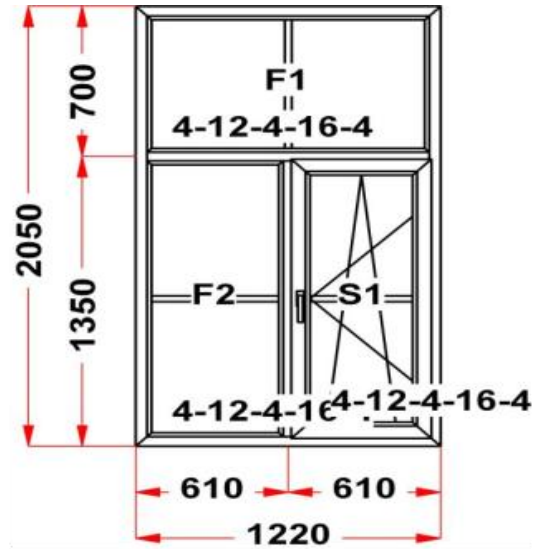

Наименование изделия: 01; Заказ оконный 240912НЛ3 от 05.02.2020 13:59:59

Профиль	Rehau GRAZIO
Фурнитура	Siegenia Favorit
Вид изделия	Оконный Блок
Заполнение	
Цвет	Темный дуб (G1501-Z8)/Белый
Количество	1 шт
Площадь изделия	2,5 кв.м.
Цена без скидки	13 774 Руб
Цена за кв.м.	5 507 Руб
Скидка	20 %
Итого со скидкой	11 019 Руб

Энергоэффективность	Класс: B
Шумоизоляция	Класс: A+
Эстетичность	Класс: A
Долговечность	Класс: A+

Комментарий к изделию:

декор: Белый
Рамка стеклопакета ПВХ серая
Уплотнение черного цвета
Штапик Прямоугольный
Фальшпереплёт 27*8
S 1: Щелевое микропроветривание
S 1: Предохранитель ошибочного открывания
Рама : ПРЕДУПРЕЖДЕНИЕ: Изделие с подставочным профилем высотой 30мм (дополнительно к высоте изделия)
S 1: ПРЕДУПРЕЖДЕНИЕ: в створке будет установлена нижняя петля с регулировкой по прижиму
S 1: ПРЕДУПРЕЖДЕНИЕ: Вид со стороны

Наименование изделия: 01; Заказ оконный 240912НЛ4 от 05.02.2020 14:03:02

Профиль	Rehau GRAZIO
Фурнитура	Siegenia Favorit
Вид изделия	Оконный Блок
Заполнение	
Цвет	Темный дуб (G1501-Z8)/Белый
Количество	1 шт
Площадь изделия	2,5 кв.м.
Цена без скидки	13 774 Руб
Цена за кв.м.	5 507 Руб
Скидка	20 %
Итого со скидкой	11 019 Руб

Энергоэффективность	Класс: B
Шумоизоляция	Класс: A+
Эстетичность	Класс: A
Долговечность	Класс: A+

Комментарий к изделию:

декор: Белый
Рамка стеклопакета ПВХ серая
Уплотнение черного цвета
Штапик Прямоугольный
Фальшпереплёт 27*8
S 1: Щелевое микропроветривание
S 1: Предохранитель ошибочного открывания