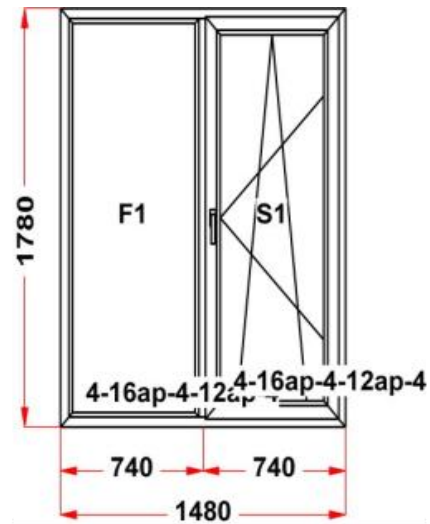

Наименование изделия: 01; Заказ оконный ЯС25.01-20НЛ от 29.01.2020 9:37:54

Профиль	КВЕ Эксперт
Фурнитура	Siegenia Titan AF
Вид изделия	Оконный Блок
Заполнение	
Цвет	Белый
Количество	1 шт
Площадь изделия	2,63 кв.м.
Цена без скидки	15 968 Руб
Цена за кв.м.	6 061 Руб
Скидка	25 %
Итого со скидкой	11 976 Руб

Энергоэффективность	Класс: A++
Шумоизоляция	Класс: A+
Эстетичность	Класс: A
Долговечность	Класс: A++

Комментарий к изделию:

Декор: Белый
Рамка стеклопакета ПВХ белая
Псул между рамой и подоконным профилем
Уплотнение черного цвета
Штапик Прямоугольный
Стекло ClimaGuard Solar
S 1: Щелевое микропроветривание
S 1: Предохранитель ошибочного открывания
Рама : ПРЕДУПРЕЖДЕНИЕ: Изделие с подставочным профилем высотой 30мм (дополнительно к высоте изделия)
S 1: ПРЕДУПРЕЖДЕНИЕ: в створке будет установлена нижняя петля с регулировкой по прижиму
S 1: ПРЕДУПРЕЖДЕНИЕ: в створке будет установлена угловая передача с роликом и приподнимателем

Наименование изделия: 01; Заказ оконный 240912НЛ от 05.02.2020 13:58:41

Профиль	Rehau GRAZIO
Фурнитура	Siegenia Favorit
Вид изделия	Оконный Блок
Заполнение	
Цвет	Темный дуб (G1501-Z8)/Белый
Количество	1 шт
Площадь изделия	2,69 кв.м.
Цена без скидки	14 494 Руб
Цена за кв.м.	5 387 Руб
Скидка	20 %
Итого со скидкой	11 595 Руб

Энергоэффективность	Класс: B
Шумоизоляция	Класс: A+
Эстетичность	Класс: A
Долговечность	Класс: A+

Комментарий к изделию:

Декор: Белый
Рамка стеклопакета ПВХ серая
Уплотнение черного цвета
Штапик Прямоугольный
Фальшпереплёт 27*8
S 1: Щелевое микропроветривание
S 1: Предохранитель ошибочного открывания