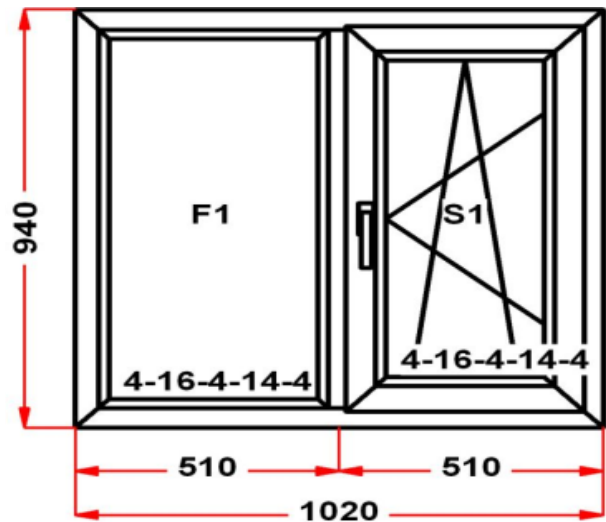

Рама : ПРЕДУПРЕЖДЕНИЕ: Изделие с подставочным профилем высотой 30мм (дополнительно к высоте изделия)
S 1: ПРЕДУПРЕЖДЕНИЕ: в створке будет установлена нижняя петля с регулировкой по прижиму
S 1: ПРЕДУПРЕЖДЕНИЕ: Вид со стороны

Наименование изделия: 01; Заказ оконный 109.05-18НЛ6 от 27.01.2020 14:51:20

Профиль	Rehau INTELIO 80
Фурнитура	Siegenia Titan AF
Вид изделия	Оконный Блок
Заполнение	
Цвет	Белый
Количество	1 шт
Площадь изделия	0,96 кв.м.
Цена без скидки	8 625 Руб
Цена за кв.м.	8 996 Руб
Скидка	25 %
Итого со скидкой	6 469 Руб

Энергоэффективность	Класс: B
Шумоизоляция	Класс: A+
Эстетичность	Класс: A
Долговечность	Класс: A++

Комментарий к изделию:

декор: Белый
Рамка стеклопакета ПВХ серая
Псул между рамой и подоконным профилем
Уплотнение черного цвета
Штапик Прямоугольный
S 1: Щелевое микропроветривание
S 1: Предохранитель ошибочного открывания
Рама : ПРЕДУПРЕЖДЕНИЕ: Изделие с подставочным профилем высотой 30мм (дополнительно к высоте изделия)
S 1: ПРЕДУПРЕЖДЕНИЕ: в створке будет установлена нижняя петля с регулировкой по прижиму
S 1: ПРЕДУПРЕЖДЕНИЕ: Вид со стороны