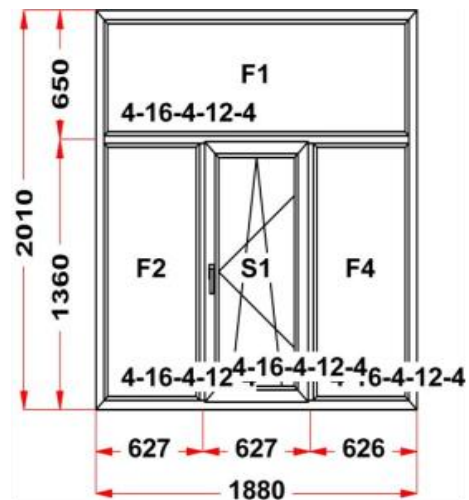

Наименование изделия: 03; Заказ оконный M227526НЛ от 01.08.2019 11:58:02

Профиль	Rehau GRAZIO
Фурнитура	Siegenia Favorit
Вид изделия	Оконный Блок
Заполнение	
Цвет	Белый
Количество	1 шт
Площадь изделия	2,09 кв.м.
Цена без скидки	12 305 Руб
Цена за кв.м.	5 886 Руб
Скидка	50 %
Итого со скидкой	6 153 Руб

Энергоэффективность	Класс: A++
Шумоизоляция	Класс: A+
Эстетичность	Класс: A
Долговечность	Класс: A+

Комментарий к изделию:

Декор: Белый
Рамка стеклопакета ПВХ серая