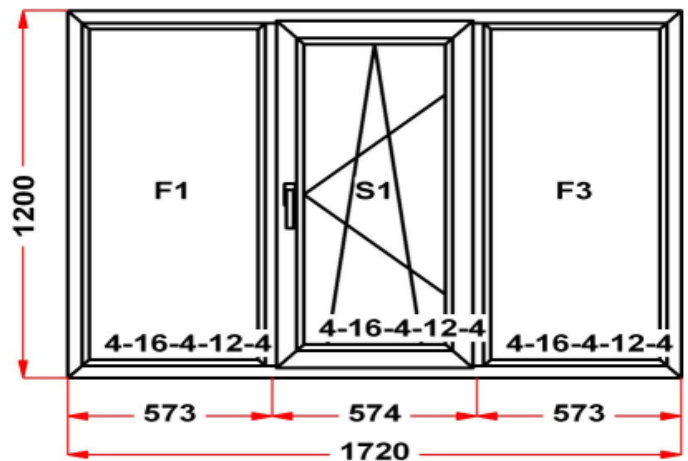

Наименование изделия: 01; Заказ оконный 109.05-18НЛ4 от 27.01.2020 14:50:27

Профиль	Rehau Delight
Фурнитура	Siegenia Titan AF
Вид изделия	Оконный Блок
Заполнение	
Цвет	Белый
Количество	1 шт
Площадь изделия	2,03 кв.м.
Цена без скидки	11 816 Руб
Цена за кв.м.	5 826 Руб
Скидка	25 %
Итого со скидкой	8 862 Руб

Энергоэффективность	Класс: B
Шумоизоляция	Класс: A+
Эстетичность	Класс: A
Долговечность	Класс: A++

Комментарий к изделию:

декор. Белый
Рамка стеклопакета ПВХ серая
Псул между рамой и подоконным профилем
Уплотнение черного цвета
Штапик Прямоугольный
S 1: Щелевое микропроветривание
S 1: Предохранитель ошибочного открывания
Рама : ПРЕДУПРЕЖДЕНИЕ: Изделие с подставочным профилем высотой 30мм (дополнительно к высоте изделия)
S 1: ПРЕДУПРЕЖДЕНИЕ: в створке будет установлена нижняя петля с регулировкой по прижиму
S 1: ПРЕДУПРЕЖДЕНИЕ: Вид со стороны

Наименование изделия: 01; Заказ оконный 109.05-18НЛ5 от 27.01.2020 14:50:58

Профиль	Rehau Delight
Фурнитура	Siegenia Titan AF
Вид изделия	Оконный Блок
Заполнение	
Цвет	Белый
Количество	1 шт
Площадь изделия	2,06 кв.м.
Цена без скидки	11 940 Руб
Цена за кв.м.	5 785 Руб
Скидка	25 %
Итого со скидкой	8 955 Руб

Энергоэффективность	Класс: B
Шумоизоляция	Класс: A+
Эстетичность	Класс: A
Долговечность	Класс: A++

Комментарий к изделию:

декор. Белый
Рамка стеклопакета ПВХ серая
Псул между рамой и подоконным профилем
Уплотнение черного цвета
Штапик Прямоугольный
S 1: Щелевое микропроветривание
S 1: Предохранитель ошибочного открывания