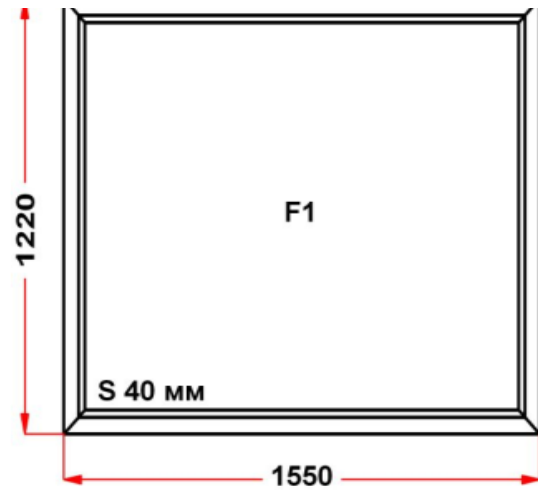

Профиль	Rehau SIB
Фурнитура	Siegenia Favorit
Вид изделия	Оконный Блок
Заполнение	
Цвет	Белый
Количество	1 шт
Площадь изделия	1,89 кв.м.
Цена без скидки	3 821 Руб
Цена за кв.м.	2 021 Руб
Скидка	60 %
Итого со скидкой	1 528 Руб

Энергоэффективность	Класс: A+
Шумоизоляция	Класс: B
Эстетичность	Класс: A
Долговечность	Класс: A++

Комментарий к изделию:

Штапик Прямоугольный
Псул между рамой и подоконным профилем

Наименование изделия: 01; Заказ оконный 214.02-18НЛ5 от 24.06.2019 17:48:57

Профиль	Rehau SIB
Фурнитура	Siegenia Favorit
Вид изделия	Оконный Блок
Заполнение	
Цвет	Белый
Количество	1 шт
Площадь изделия	1,59 кв.м.
Цена без скидки	3 515 Руб
Цена за кв.м.	2 216 Руб
Скидка	60 %
Итого со скидкой	1 406 Руб

Энергоэффективность	Класс: A+
Шумоизоляция	Класс: B
Эстетичность	Класс: A
Долговечность	Класс: A++

Комментарий к изделию:

Штапик Прямоугольный
Псул между рамой и подоконным профилем