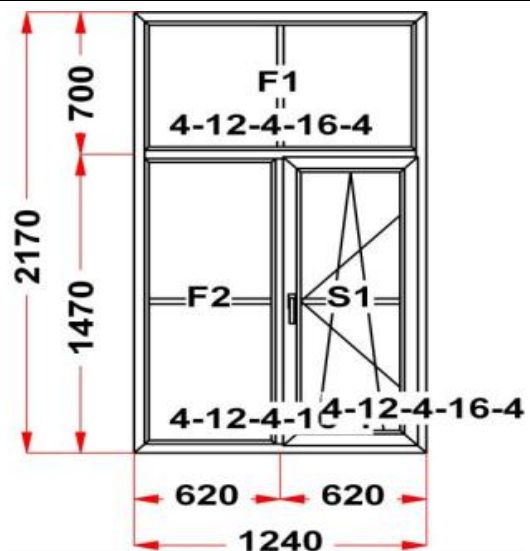

Наименование изделия: 01; Заказ оконный ЯС25.01-20НЛ от 29.01.2020 9:37:54

Профиль	КВЕ Эксперт
Фурнитура	Siegenia Titan AF
Вид изделия	Оконный Блок
Заполнение	
Цвет	Белый
Количество	1 шт
Площадь изделия	2,63 кв.м.
Цена без скидки	15 968 Руб
Цена за кв.м.	6 061 Руб
Скидка	25 %
Итого со скидкой	11 976 Руб

Энергоэффективность	Класс: A++
Шумоизоляция	Класс: A+
Эстетичность	Класс: A
Долговечность	Класс: A++

Комментарий к изделию:

Декор: Белый
Рамка стеклопакета ПВХ белая
Псул между рамой и подоконным профилем
Уплотнение черного цвета
Штапик Прямоугольный
Стекло ClimaGuard Solar
S 1: Щелевое микропроветривание
S 1: Предохранитель ошибочного открывания
Рама : ПРЕДУПРЕЖДЕНИЕ: Изделие с подставочным профилем высотой 30мм (дополнительно к высоте изделия)
S 1: ПРЕДУПРЕЖДЕНИЕ: в створке будет установлена нижняя петля с регулировкой по прижиму
S 1: ПРЕДУПРЕЖДЕНИЕ: в створке будет установлена угловая передача с роликом и приподнимателем

Наименование изделия: 01; Заказ оконный 240912НЛ от 05.02.2020 13:58:41

Профиль	Rehau GRAZIO
Фурнитура	Siegenia Favorit
Вид изделия	Оконный Блок
Заполнение	
Цвет	Темный дуб (G1501-Z8)/Белый
Количество	1 шт
Площадь изделия	2,69 кв.м.
Цена без скидки	14 494 Руб
Цена за кв.м.	5 387 Руб
Скидка	20 %
Итого со скидкой	11 595 Руб

Энергоэффективность	Класс: B
Шумоизоляция	Класс: A+
Эстетичность	Класс: A
Долговечность	Класс: A+

Комментарий к изделию:

Декор: Белый
Рамка стеклопакета ПВХ серая
Уплотнение черного цвета
Штапик Прямоугольный
Фальшпереплёт 27*8
S 1: Щелевое микропроветривание
S 1: Предохранитель ошибочного открывания