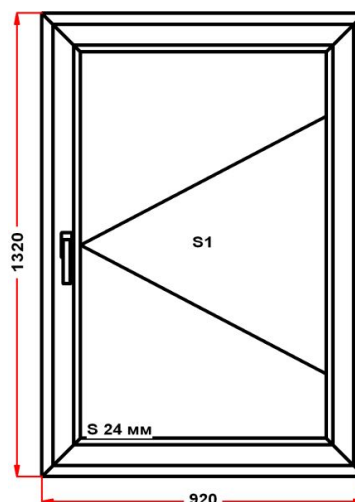

Общество с ограниченной ответственностью «Стандарт»
ИНН 7811329977 КПП 781101001
Юр. адрес: 192012, г. Санкт-Петербург,
пр. Обуховской обороны, д. 116, лит. Е, пом. 1Н
Почтовый адрес: 192012, г. Санкт-Петербург
пр. Обуховской обороны, д. 295, лит.А
р/с 40702810400100001789
в Санкт-Петербургском филиале
ОАО «Нордеа Банк» г. Санкт-Петербург
БИК 044030868
к/с 30101810900000000868 ОКПО 77779560
ОГРН 1057812752788

**ULTRA
ОКНО**

• ОКНА ПВХ • ДВЕРИ ПВХ • ЛОДЖИИ • РОЛЛЕТЫ • ВОРОТА • РУЛОННЫЕ ШТОРЫ • ЖАЛЮЗИ • НАТЯЖНЫЕ ПОТОЛКИ •

Наименование изделия: 01; Заказ оконный 158861НЛ от 19.07.2017 12:54:09

Профиль	ULTRA 62
Фурнитура	Siegenia Favorit
Вид изделия	Оконный Блок
Заполнение	
Цвет	Белый
Количество	1 шт
Площадь изделия	1,21 кв.м.
Цена без скидки	5 043 Руб
Цена за кв.м.	4 153 Руб
Скидка	70 %
Итого со скидкой	1 513 Руб

Энергоэффективность	Класс: A+
Шумоизоляция	Класс: B
Эстетичность	Класс: A
Долговечность	Класс: A+

Комментарий к изделию:

Рамка стеклопакета ПВХ серая
Штапик Прямоугольный
Декор: Белый
Уплотнение черного цвета
S 1: ПРЕДУПРЕЖДЕНИЕ: Вид со стороны
петель, ручка слева, петли справа, створка
открывается слева направо.
S 1: ПРЕДУПРЕЖДЕНИЕ: настоятельно
рекомендуется поменять комплектацию
фурнитуры. на таких размерах створки
необходимо использовать угловую передачу
с приподнимателем
S 1: ПРЕДУПРЕЖДЕНИЕ: в створке будет
установлена нижняя петля с регулировкой
по прижиму

Наименование изделия: 01; Заказ оконный 158860НЛ от 19.07.2017 12:54:57

Профиль	ULTRA 70
Фурнитура	Siegenia Favorit
Вид изделия	Оконный Блок
Заполнение	
Цвет	Белый
Количество	1 шт
Площадь изделия	1,15 кв.м.
Цена без скидки	5 150 Руб
Цена за кв.м.	4 477 Руб
Скидка	70 %
Итого со скидкой	1 545 Руб

Энергоэффективность	Класс: A+
Шумоизоляция	Класс: B
Эстетичность	Класс: A
Долговечность	Класс: A+