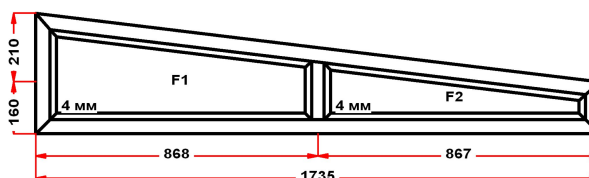

**ULTRA  
ОКНО**

• ОКНА ПВХ • ДВЕРИ ПВХ • ЛОДЖИИ • РОЛЛЕТЫ • ВОРОТА • РУЛОННЫЕ ШТОРЫ • ЖАЛЮЗИ • НАТЯЖНЫЕ ПОТОЛКИ •

**Наименование изделия: 01; Заказ оконный 178324-2НЛ от 01.02.2018 15:47:55**

Профиль	Rehau Euro\Blitz
Фурнитура	Siegenia Favorit
Вид изделия	Оконный Блок
Заполнение	
Цвет	Белый
Количество	1 шт
Площадь изделия	0,64 кв.м.
Цена без скидки	3 157 Руб
Цена за кв.м.	4 917 Руб
Скидка	40 %
Итого со скидкой	1 894 Руб