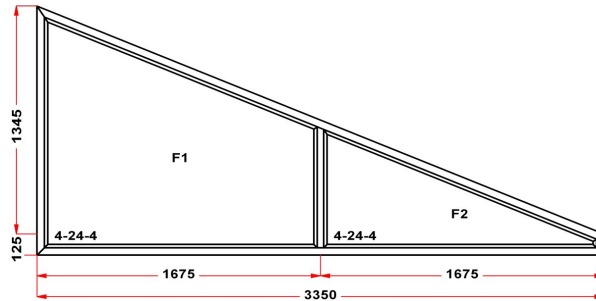

Энергоэффективность	Класс: С
Шумоизоляция	Класс: В
Эстетичность	Класс: А
Долговечность	Класс: А++

Комментарий к изделию:

Штапик Прямоугольный  
Псул между рамой и подоконным профилем  
Декор: Белый  
Уплотнение черного цвета