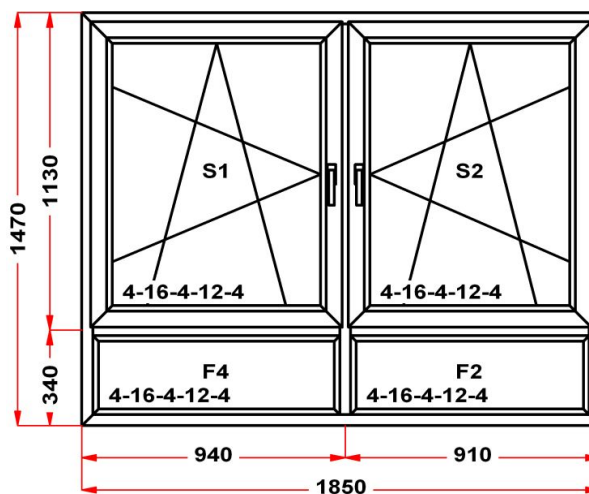

Наименование изделия: 01; Заказ оконный 145460НЛ1 от 23.11.2017 14:51:15

Профиль	Rehau Delight
Фурнитура	Siegenia Favorit
Вид изделия	Оконный Блок
Заполнение	
Цвет	RAL 8017 (Т.Кор.)/Белый
Количество	1 шт
Площадь изделия	2,72 кв.м.
Цена без скидки	20 890 Руб
Цена за кв.м.	7 682 Руб
Скидка	50 %
Итого со скидкой	10 445 Руб

Энергоэффективность	Класс: B
Шумоизоляция	Класс: A+
Эстетичность	Класс: A
Долговечность	Класс: A+

Комментарий к изделию: