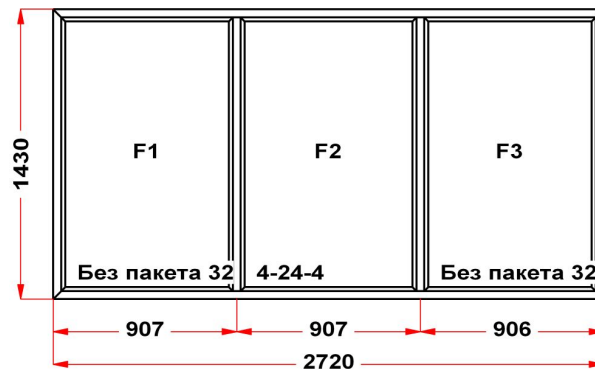

СТАНДАРТ
сеть оконных заводов
www.zavodstandart.ru

Общество с ограниченной ответственностью «Стандарт»
ИНН 7811329977 КПП 781101001
Юр. адрес: 192012, г. Санкт-Петербург,
пр. Обуховской обороны, д. 116, лит. Е, пом. 1Н
Почтовый адрес: 192012, г. Санкт-Петербург
пр. Обуховской обороны, д. 295, лит.А
р/с 40702810400100001789
в Санкт-Петербургском филиале
ОАО «Нордеа Банк» г. Санкт-Петербург
БИК 044030868
к/с 30101810900000000868 ОКПО 77779560
ОГРН 1057812752788

**ULTRA
ОКНО**

• ОКНА ПВХ • ДВЕРИ ПВХ • ЛОДЖИИ • РОЛЛЕТЫ • ВОРОТА • РУЛОННЫЕ ШТОРЫ • ЖАЛЮЗИ • НАТЯЖНЫЕ ПОТОЛКИ •

Наименование изделия: 01; Заказ оконный ЯС46.08-17НЛ2 от 01.02.2018 13:47:17

Профиль	Rehau Delight
Фурнитура	Siegenia Favorit
Вид изделия	Оконный Блок
Заполнение	
Цвет	Белый
Количество	1 шт
Площадь изделия	3,89 кв.м.
Цена без скидки	8 489 Руб
Цена за кв.м.	2 182 Руб
Скидка	40 %
Итого со скидкой	5 093 Руб

Энергоэффективность	Класс: С
Шумоизоляция	Класс: С
Эстетичность	Класс: А
Долговечность	Класс: А++

Комментарий к изделию:

Рамка стеклопакета ПВХ белая
Штапик Прямоугольный
Псул между рамой и подоконным профилем
Декор: Белый
Стекло ClimaGuard Solar
Уплотнения серого цвета

F1.F3 сделана врезеровка под фурнитуру

Наименование изделия: 01; Заказ оконный ЯС47.10-17НЛ от 01.02.2018 13:50:24

Профиль	Rehau Euro\Blitz
Фурнитура	Siegenia Favorit
Вид изделия	Оконный Блок
Заполнение	
Цвет	Белый
Количество	1 шт
Площадь изделия	2,77 кв.м.
Цена без скидки	13 209 Руб
Цена за кв.м.	4 761 Руб
Скидка	40 %
Итого со скидкой	7 925 Руб

Энергоэффективность	Класс: А
Шумоизоляция	Класс: А
Эстетичность	Класс: А
Долговечность	Класс: А+

Комментарий к изделию: