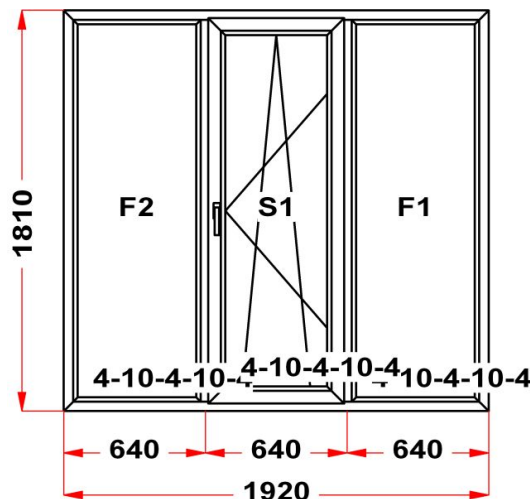

Комментарий к изделию: