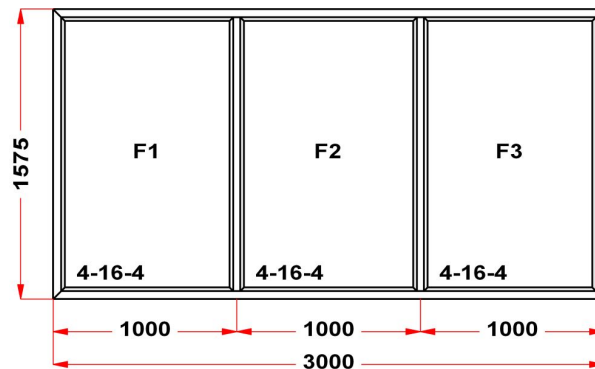

СТАНДАРТ
сеть оконных заводов
www.zavodstandart.ru

Общество с ограниченной ответственностью «Стандарт»
ИНН 7811329977 КПП 781101001
Юр. адрес: 192012, г. Санкт-Петербург,
пр. Обуховской обороны, д. 116, лит. Е, пом. 1Н
Почтовый адрес: 192012, г. Санкт-Петербург
пр. Обуховской обороны, д. 295, лит.А
р/с 40702810400100001789
в Санкт-Петербургском филиале
ОАО «Нордеа Банк» г. Санкт-Петербург
БИК 044030868
к/с 30101810900000000868 ОКПО 77779560
ОГРН 1057812752788

**ULTRA
ОКНО**

• ОКНА ПВХ • ДВЕРИ ПВХ • ЛОДЖИИ • РОЛЛЕТЫ • ВОРОТА • РУЛОННЫЕ ШТОРЫ • ЖАЛЮЗИ • НАТЯЖНЫЕ ПОТОЛКИ •

Наименование изделия: 01; Заказ оконный 107687НЛ9 от 21.09.2017 17:32:56

Профиль	Rehau Euro\Blitz
Фурнитура	Siegenia Favorit
Вид изделия	Оконный Блок
Заполнение	
Цвет	Белый
Количество	1 шт
Площадь изделия	4,73 кв.м.
Цена без скидки	9 148 Руб
Цена за кв.м.	1 936 Руб
Скидка	60 %
Итого со скидкой	3 659 Руб

Энергоэффективность	Класс: С
Шумоизоляция	Класс: В
Эстетичность	Класс: А
Долговечность	Класс: А++

Комментарий к изделию:

Рамка стеклопакета ПВХ серая
Штапик Прямоугольный
Декор: Белый
Уплотнение черного цвета

Наименование изделия: 01; Заказ оконный 107687НЛ8 от 21.09.2017 17:33:20

Профиль	Rehau Euro\Blitz
Фурнитура	Siegenia Favorit
Вид изделия	Оконный Блок
Заполнение	
Цвет	Белый
Количество	1 шт
Площадь изделия	4,73 кв.м.
Цена без скидки	9 148 Руб
Цена за кв.м.	1 936 Руб
Скидка	60 %
Итого со скидкой	3 659 Руб

Энергоэффективность	Класс: С
Шумоизоляция	Класс: В
Эстетичность	Класс: А
Долговечность	Класс: А++

Комментарий к изделию:

Рамка стеклопакета ПВХ серая
Штапик Прямоугольный
Декор: Белый
Уплотнение черного цвета