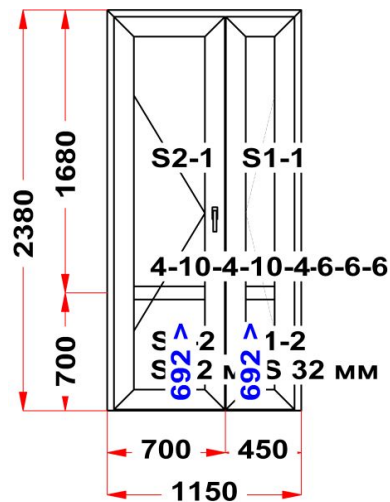

СТАНДАРТ
сеть оконных заводов
www.zavodstandart.ru

Общество с ограниченной ответственностью «Стандарт»
ИНН 7811329977 КПП 781101001
Юр. адрес: 192012, г. Санкт-Петербург,
пр. Обуховской обороны, д. 116, лит. Е, пом. 1Н
Почтовый адрес: 192012, г. Санкт-Петербург
пр. Обуховской обороны, д. 295, лит.А
р/с 40702810400100001789
в Санкт-Петербургском филиале
ОАО «Нордеа Банк» г. Санкт-Петербург
БИК 044030868
к/с 30101810900000000868 ОКПО 77779560
ОГРН 1057812752788

**ULTRA
ОКНО**

• ОКНА ПВХ • ДВЕРИ ПВХ • ЛОДЖИИ • РОЛЛЕТЫ • ВОРОТА • РУЛОННЫЕ ШТОРЫ • ЖАЛЮЗИ • НАТЯЖНЫЕ ПОТОЛКИ •

Наименование изделия: 01; Заказ оконный Ц153153ДНЛ от 21.09.2017 11:40:50

Профиль	Rehau Euro\Blitz
Фурнитура	Дверная Фурнитура
Вид изделия	Входная дверь
Заполнение	
Цвет	Белый
Количество	1 шт
Площадь изделия	2,74 кв.м.
Цена без скидки	24 544 Руб
Цена за кв.м.	8 967 Руб
Скидка	60 %
Итого со скидкой	9 818 Руб

Энергоэффективность	Класс: В
Шумоизоляция	Класс: В
Эстетичность	Класс: А
Долговечность	Класс: А

Комментарий к изделию: