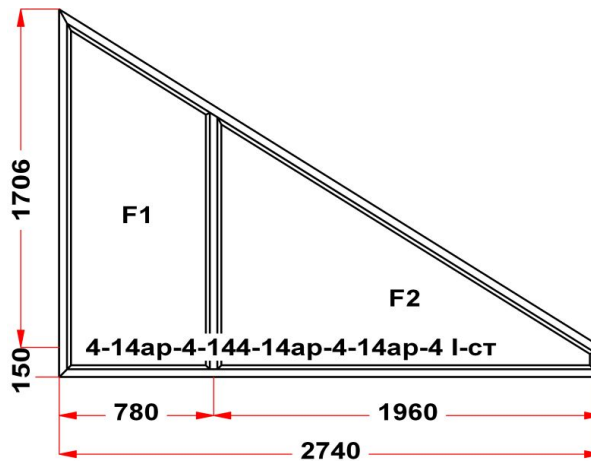

Комментарий к изделию:

Рамка стеклопакета ПВХ серая
Штапик Прямоугольный
Декор: Белый
Уплотнение черного цвета
S 1: ПРЕДУПРЕЖДЕНИЕ: Вид со стороны
петель, ручка слева, петли справа, створка
открывается слева направо.
S 1: ПРЕДУПРЕЖДЕНИЕ: в створке будет
установлена нижняя петля с регулировкой
по прижиму

На створке отверстия от фрезеровки

Наименование изделия: 01; Заказ оконный M153648НЛ от 08.08.2017 10:54:03

Профиль	Rehau Delight
Фурнитура	Siegenia Titan AF
Вид изделия	Оконный Блок
Заполнение	
Цвет	Белый
Количество	1 шт
Площадь изделия	5,09 кв.м.
Цена без скидки	16 702 Руб
Цена за кв.м.	3 284 Руб
Скидка	65 %
Итого со скидкой	5 846 Руб

Энергоэффективность	Класс: A++
Шумоизоляция	Класс: A
Эстетичность	Класс: A
Долговечность	Класс: A++

Комментарий к изделию:

Рамка стеклопакета ПВХ серая
Штапик Прямоугольный
Декор: Белый
Стекло ClimaGuard Solar
Уплотнения серого цвета