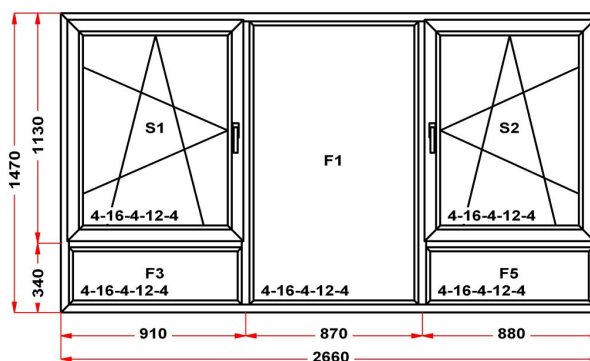

Рамка стеклопакета ПВХ серая
Штапик Прямоугольный
Декор: Белый
Уплотнение черного цвета
S 1: ПРЕДУПРЕЖДЕНИЕ: Вид со стороны петель, ручка справа, петли слева, створка открывается справа налево.
S 1: ПРЕДУПРЕЖДЕНИЕ: в створке будет установлена угловая передача с роликом и приподнимателем
S 1: ПРЕДУПРЕЖДЕНИЕ: в створке будет установлена нижняя петля с регулировкой по прижиму
S 2: ПРЕДУПРЕЖДЕНИЕ: Вид со стороны петель, ручка слева, петли справа, створка открывается слева направо.
S 2: ПРЕДУПРЕЖДЕНИЕ: в створке будет установлена угловая передача с роликом и приподнимателем
S 2: ПРЕДУПРЕЖДЕНИЕ: в створке будет установлена нижняя петля с регулировкой по прижиму

Наименование изделия: 01; Заказ оконный 145460НЛЗ от 23.11.2017 14:51:44

Профиль	Rehau Delight
Фурнитура	Siegenia Favorit
Вид изделия	Оконный Блок
Заполнение	
Цвет	RAL 8017 (Т.Кор.)/Белый
Количество	1 шт
Площадь изделия	3,91 кв.м.
Цена без скидки	25 398 Руб
Цена за кв.м.	6 495 Руб
Скидка	50 %
Итого со скидкой	12 699 Руб

Энергоэффективность	Класс: В
Шумоизоляция	Класс: А+
Эстетичность	Класс: А
Долговечность	Класс: А+

Комментарий к изделию: