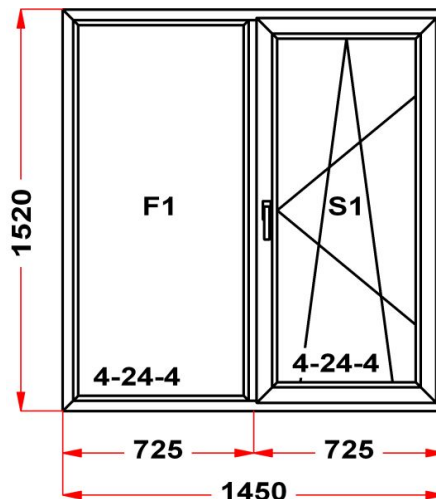

Рамка стеклопакета ПВХ серая
Штапик Прямоугольный
Псул между рамой и подоконным профилем
Декор: Белый
Уплотнение черного цвета
S 1: Предохранитель ошибочного открывания
S 1: Щелевое микропроветривание
S 1: ПРЕДУПРЕЖДЕНИЕ: Вид со стороны петель, ручка справа, петли слева, створка открывается справа налево.
S 1: ПРЕДУПРЕЖДЕНИЕ: в створке будет установлена угловая передача с роликом и приподнимателем
S 1: ПРЕДУПРЕЖДЕНИЕ: в створке будет установлена нижняя петля с регулировкой по прижиму

Наименование изделия: 01; Заказ оконный КП29.10-17НЛ от 01.02.2018 13:52:00

Профиль	ULTRA 62
Фурнитура	Siegenia Favorit
Вид изделия	Оконный Блок
Заполнение	
Цвет	Белый
Количество	1 шт
Площадь изделия	2,2 кв.м.
Цена без скидки	9 445 Руб
Цена за кв.м.	4 285 Руб
Скидка	40 %
Итого со скидкой	5 667 Руб

Энергоэффективность	Класс: C
Шумоизоляция	Класс: B
Эстетичность	Класс: A
Долговечность	Класс: A+

Комментарий к изделию:

Рамка стеклопакета ПВХ серая
Штапик Прямоугольный
Псул между рамой и подоконным профилем
Декор: Белый
Стекло ClimaGuard Solar
Уплотнение черного цвета
S 1: Щелевое микропроветривание
S 1: Предохранитель ошибочного открывания
S 1: ПРЕДУПРЕЖДЕНИЕ: Вид со стороны петель, ручка слева, петли справа, створка открывается слева направо.
S 1: ПРЕДУПРЕЖДЕНИЕ: в створке будет установлена нижняя петля с регулировкой по прижиму