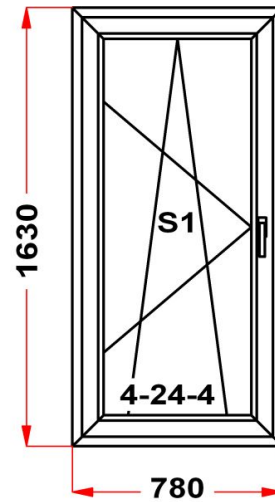

S 1: Щелевое микропроветривание
S 1: ПРЕДУПРЕЖДЕНИЕ: Вид со стороны петель, ручка слева, петли справа, створка открывается слева направо.
S 1: ПРЕДУПРЕЖДЕНИЕ: в створке будет установлена нижняя петля с регулировкой по прижиму

Наименование изделия: 01; Заказ оконный ЯС08.09-17КНЛ от 01.02.2018 15:46:58

Профиль	Rehau EuroBlitz
Фурнитура	Siegenia Favorit
Вид изделия	Оконный Блок
Заполнение	
Цвет	Белый
Количество	1 шт
Площадь изделия	1,27 кв.м.
Цена без скидки	7 351 Руб
Цена за кв.м.	5 782 Руб
Скидка	40 %
Итого со скидкой	4 411 Руб

Энергоэффективность	Класс: С
Шумоизоляция	Класс: В
Эстетичность	Класс: А
Долговечность	Класс: А+

Комментарий к изделию:

Рамка стеклопакета ПВХ серая
Штапик Прямоугольный
Псул между рамой и подоконным профилем
Декор: Белый
Стекло ClimaGuard Solar
Уплотнение черного цвета
S 1: Предохранитель ошибочного открывания
S 1: Щелевое микропроветривание
S 1: ПРЕДУПРЕЖДЕНИЕ: Вид со стороны петель, ручка справа, петли слева, створка открывается справа налево.
S 1: ПРЕДУПРЕЖДЕНИЕ: в створке будет установлена нижняя петля с регулировкой по прижиму