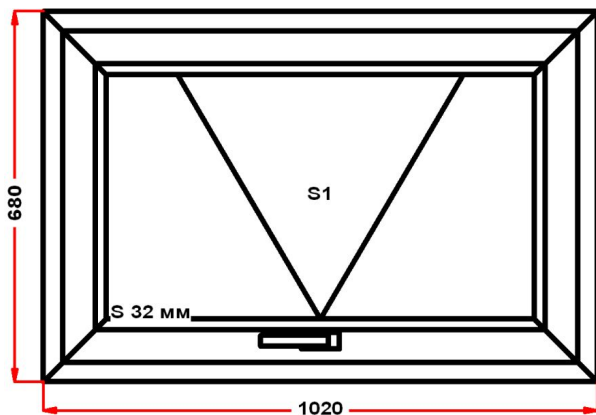

доп. информацию до производства, её необходимо прописывать в примечаниях.
ВНИМАНИЕ не забывайте, что при наличии глухих частей в одном изделии, и монтаже створкой наружу, штапики на глухих частях будут со стороны УЛИЦЫ!!!!При необходимости поделите изделие, и добавьте соединитель, чтобы при монтаже была возможность собрать конструкцию штапиками вовнутрь.

S 1: **ПРЕДУПРЕЖДЕНИЕ:** Дверь с "Т" створкой, открывание наружу, Петли с уличной стороны, штапик внутри помещения дренажные отверстия по умолчанию прорезаются с обратной от штапика стороны, если иное не отмечено в примечании. не забывайте правильно выбирать ручку, при необходимости донести доп. информацию до производства, её необходимо прописывать в примечаниях.
ВНИМАНИЕ не забывайте, что при наличии глухих частей в одном изделии, и монтаже створкой наружу, штапики на глухих частях будут со стороны УЛИЦЫ!!!!При необходимости поделите изделие, и добавьте соединитель, чтобы при монтаже была возможность собрать конструкцию штапиками вовнутрь.

S 1: **ПРЕДУПРЕЖДЕНИЕ:** **ВНИМАНИЕ!** Максимальный размер створки входной двери: 2300*1100 для белых изделий и 2200*1000 для цветных изделий.
Изготовление данного изделия БЕЗ ГАРАНТИИ и должно быть согласовано с клиентом в обязательном порядке! Данное ограничение наложено изготовителем ПВХ профиля.

S 2: **ПРЕДУПРЕЖДЕНИЕ:** Дверь с "Т" створкой, открывание наружу, Петли с уличной стороны, штапик внутри помещения дренажные отверстия по умолчанию прорезаются с обратной от штапика стороны, если иное не отмечено в примечании. не забывайте правильно выбирать ручку, при необходимости донести доп. информацию до производства, её необходимо прописывать в примечаниях.
ВНИМАНИЕ не забывайте, что при наличии глухих частей в одном изделии, и монтаже створкой наружу, штапики на глухих частях