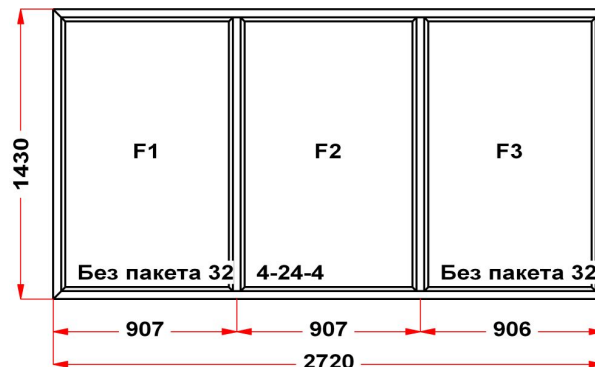

СТАНДАРТ
сеть оконных заводов
www.zavodstandart.ru

Общество с ограниченной ответственностью «Стандарт»
ИНН 7811329977 КПП 781101001
Юр. адрес: 192012, г. Санкт-Петербург,
пр. Обуховской обороны, д. 116, лит. Е, пом. 1Н
Почтовый адрес: 192012, г. Санкт-Петербург
пр. Обуховской обороны, д. 295, лит.А
р/с 40702810400100001789
в Санкт-Петербургском филиале
ОАО «Нордеа Банк» г. Санкт-Петербург
БИК 044030868
к/с 30101810900000000868 ОКПО 77779560
ОГРН 1057812752788

**ULTRA
ОКНО**

• ОКНА ПВХ • ДВЕРИ ПВХ • ЛОДЖИИ • РОЛЛЕТЫ • ВОРОТА • РУЛОННЫЕ ШТОРЫ • ЖАЛЮЗИ • НАТЯЖНЫЕ ПОТОЛКИ •

Наименование изделия: 01; Заказ оконный ЯС40.09-17НЛ от 01.02.2018 13:40:19

Профиль	ULTRA 62
Фурнитура	Siegenia Favorit
Вид изделия	Оконный Блок
Заполнение	
Цвет	Белый
Количество	1 шт
Площадь изделия	1,41 кв.м.
Цена без скидки	7 769 Руб
Цена за кв.м.	5 526 Руб
Скидка	40 %
Итого со скидкой	4 661 Руб

Энергоэффективность	Класс: B
Шумоизоляция	Класс: B
Эстетичность	Класс: A
Долговечность	Класс: A+

Комментарий к изделию:

Рамка стеклопакета ПВХ серая
Штапик Прямоугольный
Псул между рамой и подоконным профилем
Декор: Белый
Уплотнение черного цвета
S 1: Балконная защелка
S 1: Щелевое микропроветривание
S 1: Предохранитель ошибочного открывания
S 1: ПРЕДУПРЕЖДЕНИЕ: Вид со стороны петель, ручка слева, петли справа, створка открывается слева направо.
S 1: ПРЕДУПРЕЖДЕНИЕ: в створке будет установлена нижняя петля с регулировкой по прижиму

Наименование изделия: 01; Заказ оконный ЯС46.08-17НЛ от 01.02.2018 13:46:01

Профиль	Rehau Delight
Фурнитура	Siegenia Favorit
Вид изделия	Оконный Блок
Заполнение	
Цвет	Белый
Количество	1 шт
Площадь изделия	3,89 кв.м.
Цена без скидки	8 489 Руб
Цена за кв.м.	2 182 Руб
Скидка	40 %
Итого со скидкой	5 093 Руб