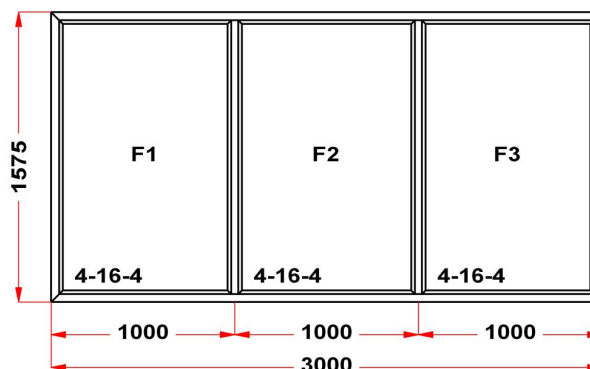

СТАНДАРТ
сеть оконных заводов
www.zavodstandart.ru

Общество с ограниченной ответственностью «Стандарт»
ИНН 7811329977 КПП 781101001
Юр. адрес: 192012, г. Санкт-Петербург,
пр. Обуховской обороны, д. 116, лит. Е, пом. 1Н
Почтовый адрес: 192012, г. Санкт-Петербург
пр. Обуховской обороны, д. 295, лит.А
р/с 40702810400100001789
в Санкт-Петербургском филиале
ОАО «Нордеа Банк» г. Санкт-Петербург
БИК 044030868
к/с 30101810900000000868 ОКПО 77779560
ОГРН 1057812752788

**ULTRA
ОКНО**

• ОКНА ПВХ • ДВЕРИ ПВХ • ЛОДЖИИ • РОЛЛЕТЫ • ВОРОТА • РУЛОННЫЕ ШТОРЫ • ЖАЛЮЗИ • НАТЯЖНЫЕ ПОТОЛКИ •

Наименование изделия: 01; Заказ оконный 107687НЛ10 от 21.09.2017 17:30:47

Профиль	Rehau Euro\Blitz
Фурнитура	Siegenia Favorit
Вид изделия	Оконный Блок
Заполнение	
Цвет	Белый
Количество	1 шт
Площадь изделия	5,67 кв.м.
Цена без скидки	10 750 Руб
Цена за кв.м.	1 896 Руб
Скидка	60 %
Итого со скидкой	4 300 Руб

Энергоэффективность	Класс: C
Шумоизоляция	Класс: B
Эстетичность	Класс: A
Долговечность	Класс: A++

Комментарий к изделию:

Рамка стеклопакета ПВХ серая
Штапик Прямоугольный
Декор: Белый
Уплотнение черного цвета

Наименование изделия: 01; Заказ оконный 107687НЛ4 от 21.09.2017 17:32:12

Профиль	Rehau Euro\Blitz
Фурнитура	Siegenia Favorit
Вид изделия	Оконный Блок
Заполнение	
Цвет	Белый
Количество	1 шт
Площадь изделия	4,73 кв.м.
Цена без скидки	9 148 Руб
Цена за кв.м.	1 936 Руб
Скидка	60 %
Итого со скидкой	3 659 Руб

Энергоэффективность	Класс: C
Шумоизоляция	Класс: B
Эстетичность	Класс: A
Долговечность	Класс: A++

Комментарий к изделию:

Рамка стеклопакета ПВХ серая
Штапик Прямоугольный
Декор: Белый
Уплотнение черного цвета