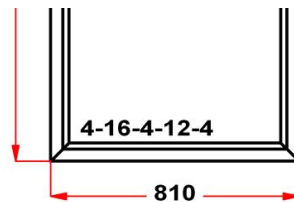

Итого со скидкой	2 689 Руб

Энергоэффективность	Класс: B
Шумоизоляция	Класс: A+
Эстетичность	Класс: A
Долговечность	Класс: A++

Комментарий к изделию:

Рамка стеклопакета ПВХ серая
Штапик Прямоугольный
Декор: Белый
Уплотнение черного цвета

Наименование изделия: 01; Заказ оконный 166093НЛ от 30.01.2018 10:38:46

Профиль	Rehau Euro\Blitz
Фурнитура	Siegenia Favorit
Вид изделия	Оконный Блок
Заполнение	
Цвет	Белый
Количество	1 шт
Площадь изделия	4,68 кв.м.
Цена без скидки	22 144 Руб
Цена за кв.м.	4 730 Руб
Скидка	40 %
Итого со скидкой	13 286 Руб

Энергоэффективность	Класс: C
Шумоизоляция	Класс: B
Эстетичность	Класс: A
Долговечность	Класс: A+

Комментарий к изделию:

Рамка стеклопакета ПВХ серая
Штапик Прямоугольный
Декор: Белый
Уплотнение черного цвета
S 2: Москитная сетка стандартная
S 1: Москитная сетка стандартная
S 2: Щелевое микропроветривание
S 1: Щелевое микропроветривание
S 1: ПРЕДУПРЕЖДЕНИЕ: Вид со стороны петель, ручка справа, петли слева, створка открывается справа налево.
S 1: ПРЕДУПРЕЖДЕНИЕ: настоятельно рекомендуется поменять комплектацию фурнитуры. на таких размерах створки необходимо использовать угловую передачу с приподнимателем
S 1: ПРЕДУПРЕЖДЕНИЕ: в створке будет установлена нижняя петля с регулировкой по прижиму
S 2: ПРЕДУПРЕЖДЕНИЕ: Вид со стороны петель, ручка слева, петли справа, створка открывается слева направо.
S 2: ПРЕДУПРЕЖДЕНИЕ: настоятельно рекомендуется поменять комплектацию фурнитуры. на таких размерах створки необходимо использовать угловую передачу с приподнимателем
S 2: ПРЕДУПРЕЖДЕНИЕ: в створке будет установлена нижняя петля с регулировкой по прижиму