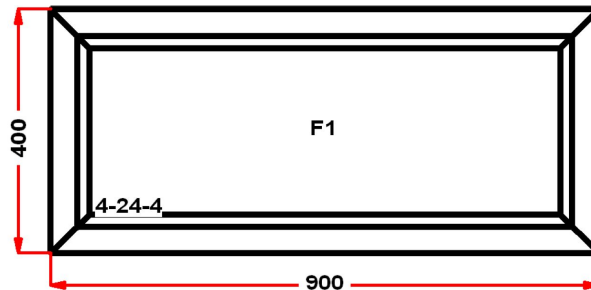

**ULTRA  
ОКНО**

• ОКНА ПВХ • ДВЕРИ ПВХ • ЛОДЖИИ • РОЛЛЕТЫ • ВОРОТА • РУЛОННЫЕ ШТОРЫ • ЖАЛЮЗИ • НАТЯЖНЫЕ ПОТОЛКИ •

**Наименование изделия: 01; Заказ оконный 148.09-17НЛ от 31.01.2018 10:50:53**

Профиль	Rehau Euro\Blitz
Фурнитура	Siegenia Favorit
Вид изделия	Оконный Блок
Заполнение	
Цвет	Белый
Количество	1 шт
Площадь изделия	0,36 кв.м.
Цена без скидки	1 631 Руб
Цена за кв.м.	4 531 Руб
Скидка	40 %
Итого со скидкой	979 Руб