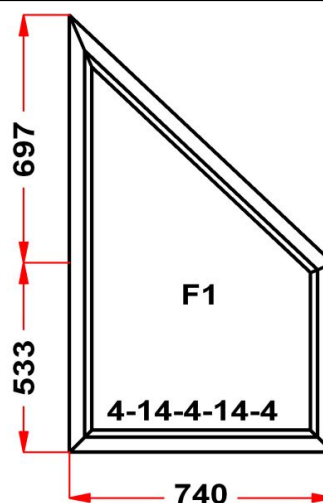

Энергоэффективность	Класс: С
Шумоизоляция	Класс: В
Эстетичность	Класс: А
Долговечность	Класс: А++

Комментарий к изделию:

Рамка стеклопакета ПВХ серая
Штапик Прямоугольный
Декор: Белый
Уплотнение черного цвета

Наименование изделия: 01; Заказ оконный 664.10-17НЛ от 23.11.2017 13:52:30

Профиль	ULTRA 70
Фурнитура	Siegenia Favorit
Вид изделия	Оконный Блок
Заполнение	
Цвет	Белый
Количество	1 шт
Площадь изделия	0,91 кв.м.
Цена без скидки	3 863 Руб
Цена за кв.м.	4 244 Руб
Скидка	50 %
Итого со скидкой	1 932 Руб