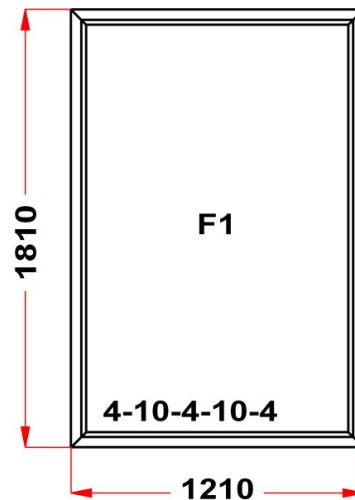

Декор: Бронза
Штапик Прямоугольный
Псул между рамой и подоконным профилем
Уплотнение черного цвета
S 1: Москитная сетка стандартная
S 2: Щелевое микропроветривание
S 1: Щелевое микропроветривание
Рама : ПРЕДУПРЕЖДЕНИЕ: Окно построено из профиля в массе
S 1: ПРЕДУПРЕЖДЕНИЕ: Вид со стороны петель, ручка слева, петли справа, створка открывается слева направо.
S 1: ПРЕДУПРЕЖДЕНИЕ: в створке будет установлена угловая передача с роликом и приподнимателем
S 1: ПРЕДУПРЕЖДЕНИЕ: в створке будет установлена нижняя петля с регулировкой по прижиму
S 2: ПРЕДУПРЕЖДЕНИЕ: Вид со стороны петель, ручка справа, петли слева, створка открывается справа налево.
S 2: ПРЕДУПРЕЖДЕНИЕ: в створке будет установлена угловая передача с роликом и приподнимателем
S 2: ПРЕДУПРЕЖДЕНИЕ: в створке будет установлена нижняя петля с регулировкой по прижиму

Наименование изделия: 01; Заказ оконный KP22.09-17PHЛ от 27.03.2018 13:46:44

Профиль	ULTRA 70
Фурнитура	Siegenia Favorit
Вид изделия	Оконный Блок
Заполнение	
Цвет	Белый
Количество	1 шт
Площадь изделия	2,19 кв.м.
Цена без скидки	4 459 Руб
Цена за кв.м.	2 036 Руб
Скидка	30 %
Итого со скидкой	3 121 Руб

Энергоэффективность	Класс: B
Шумоизоляция	Класс: A
Эстетичность	Класс: A
Долговечность	Класс: A++

Комментарий к изделию:

Рамка стеклопакета ПВХ белая
Штапик Прямоугольный
Псул между рамой и подоконным профилем
Декор: Белый
Уплотнение черного цвета

Наименование изделия: 01; Заказ оконный KP22.09-17PHЛ2 от 27.03.2018 13:47:55

Профиль	ULTRA 70
Фурнитура	Siegenia Favorit
Вид изделия	Оконный Блок
Заполнение	
Цвет	Белый
Количество	1 шт
Площадь изделия	3,48 кв.м.
Цена без скидки	9 404 Руб
Цена за кв.м.	2 706 Руб
Скидка	30 %
Итого со скидкой	6 583 Руб