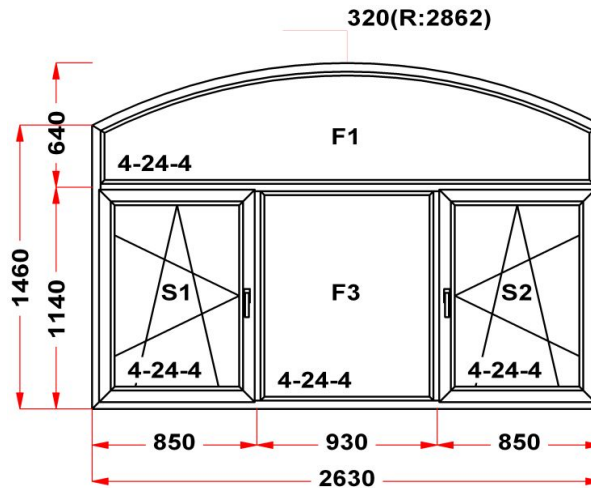

Наименование изделия: 01; Заказ оконный 166093НЛ от 30.01.2018 10:38:46

Профиль	Rehau Euro\Blitz
Фурнитура	Siegenia Favorit
Вид изделия	Оконный Блок
Заполнение	
Цвет	Белый
Количество	1 шт
Площадь изделия	4,68 кв.м.
Цена без скидки	22 144 Руб
Цена за кв.м.	4 730 Руб
Скидка	40 %
Итого со скидкой	13 286 Руб

Энергоэффективность	Класс: C
Шумоизоляция	Класс: B
Эстетичность	Класс: A
Долговечность	Класс: A+

Комментарий к изделию:

Рамка стеклопакета ПВХ серая
Штапик Прямоугольный
Декор: Белый
Уплотнение черного цвета
S 2: Москитная сетка стандартная
S 1: Москитная сетка стандартная
S 2: Щелевое микропроветривание
S 1: Щелевое микропроветривание
S 1: ПРЕДУПРЕЖДЕНИЕ: Вид со стороны петель, ручка справа, петли слева, створка открывается справа налево.
S 1: ПРЕДУПРЕЖДЕНИЕ: настоятельно рекомендуется поменять комплектацию фурнитуры. на таких размерах створки необходимо использовать угловую передачу с приподнимателем
S 1: ПРЕДУПРЕЖДЕНИЕ: в створке будет установлена нижняя петля с регулировкой по прижиму
S 2: ПРЕДУПРЕЖДЕНИЕ: Вид со стороны петель, ручка слева, петли справа, створка открывается слева направо.
S 2: ПРЕДУПРЕЖДЕНИЕ: настоятельно рекомендуется поменять комплектацию фурнитуры. на таких размерах створки необходимо использовать угловую передачу с приподнимателем
S 2: ПРЕДУПРЕЖДЕНИЕ: в створке будет установлена нижняя петля с регулировкой по прижиму

Наименование изделия: 01; Заказ оконный 218.10-17НЛ от 31.01.2018 10:38:29

Профиль	Rehau Euro\Blitz
Фурнитура	Siegenia Favorit
Вид изделия	Оконный Блок
Заполнение	
Цвет	Белый
Количество	1 шт
Площадь изделия	3,32 кв.м.
Цена без скидки	12 428 Руб
Цена за кв.м.	3 746 Руб
Скидка	40 %
Итого со скидкой	7 457 Руб