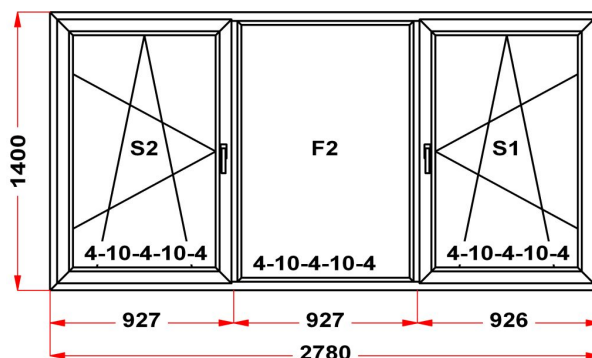

Комментарий к изделию: