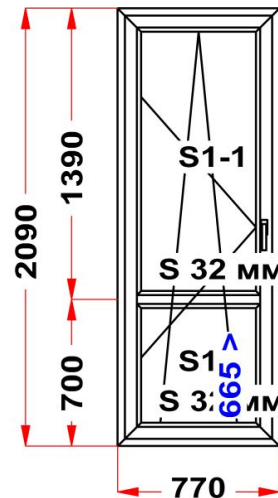

СТАНДАРТ
сеть оконных заводов
www.zavodstandart.ru

Общество с ограниченной ответственностью «Стандарт»
ИНН 7811329977 КПП 781101001
Юр. адрес: 192012, г. Санкт-Петербург,
пр. Обуховской обороны, д. 116, лит. Е, пом. 1Н
Почтовый адрес: 192012, г. Санкт-Петербург
пр. Обуховской обороны, д. 295, лит.А
р/с 40702810400100001789
в Санкт-Петербургском филиале
ОАО «Нордеа Банк» г. Санкт-Петербург
БИК 044030868
к/с 30101810900000000868 ОКПО 77779560
ОГРН 1057812752788

**ULTRA
ОКНО**

• ОКНА ПВХ • ДВЕРИ ПВХ • ЛОДЖИИ • РОЛЛЕТЫ • ВОРОТА • РУЛОННЫЕ ШТОРЫ • ЖАЛЮЗИ • НАТЯЖНЫЕ ПОТОЛКИ •

Наименование изделия: 01; Заказ оконный ПЕ19.11-17НЛ от 01.02.2018 13:39:55

Профиль	ULTRA 70
Фурнитура	Siegenia Favorit
Вид изделия	Оконный Блок
Заполнение	
Цвет	Белый
Количество	1 шт
Площадь изделия	1,61 кв.м.
Цена без скидки	8 140 Руб
Цена за кв.м.	5 058 Руб
Скидка	40 %
Итого со скидкой	4 884 Руб

Энергоэффективность	Класс: A+
Шумоизоляция	Класс: B
Эстетичность	Класс: A
Долговечность	Класс: A+

Комментарий к изделию:

Рамка стеклопакета ПВХ белая
Штапик Прямоугольный
Псул между рамой и подоконным профилем
Декор: Белый
Уплотнение черного цвета
S 1: Балконная защелка
S 1: Комплект балконных ручек с двух сторон
S 1: Щелевое микропроветривание
S 1: Предохранитель ошибочного открывания
S 1: ПРЕДУПРЕЖДЕНИЕ: Вид со стороны петель, ручка справа, петли слева, створка открывается справа налево.
S 1: ПРЕДУПРЕЖДЕНИЕ: в створке будет установлена нижняя петля с регулировкой по прижиму