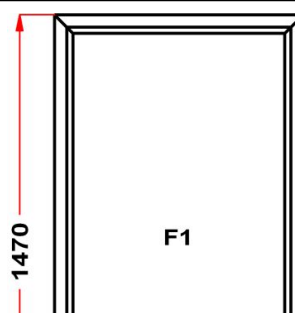

Рамка стеклопакета ПВХ серая
Штапик Прямоугольный
Декор: Белый
Уплотнение черного цвета
S 1: ПРЕДУПРЕЖДЕНИЕ: Вид со стороны петель, ручка справа, петли слева, створка открывается справа налево.
S 1: ПРЕДУПРЕЖДЕНИЕ: в створке будет установлена угловая передача с роликом и приподнимателем
S 1: ПРЕДУПРЕЖДЕНИЕ: в створке будет установлена нижняя петля с регулировкой по прижиму
S 2: ПРЕДУПРЕЖДЕНИЕ: Вид со стороны петель, ручка слева, петли справа, створка открывается слева направо.
S 2: ПРЕДУПРЕЖДЕНИЕ: в створке будет установлена угловая передача с роликом и приподнимателем
S 2: ПРЕДУПРЕЖДЕНИЕ: в створке будет установлена нижняя петля с регулировкой по прижиму

Наименование изделия: 01; Заказ оконный 145460НЛЗ от 23.11.2017 14:51:44

Профиль	Rehau Delight
Фурнитура	Siegenia Favorit
Вид изделия	Оконный Блок
Заполнение	
Цвет	RAL 8017 (Т.Кор.)/Белый
Количество	1 шт
Площадь изделия	3,91 кв.м.
Цена без скидки	25 398 Руб
Цена за кв.м.	6 495 Руб
Скидка	50 %
Итого со скидкой	12 699 Руб

Энергоэффективность	Класс: В
Шумоизоляция	Класс: А+
Эстетичность	Класс: А
Долговечность	Класс: А+

Комментарий к изделию: