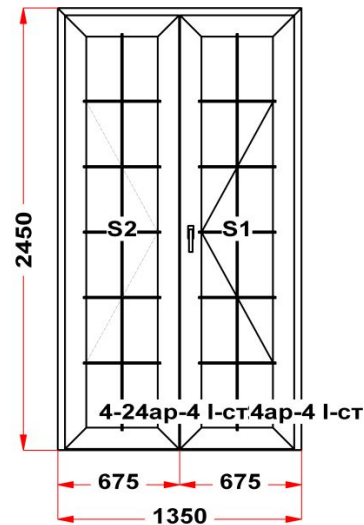

СТАНДАРТ
сеть оконных заводов
www.zavodstandart.ru

Общество с ограниченной ответственностью «Стандарт»
ИНН 7811329977 КПП 781101001
Юр. адрес: 192012, г. Санкт-Петербург,
пр. Обуховской обороны, д. 116, лит. Е, пом. 1Н
Почтовый адрес: 192012, г. Санкт-Петербург
пр. Обуховской обороны, д. 295, лит.А
р/с 40702810400100001789
в Санкт-Петербургском филиале
ОАО «Нордеа Банк» г. Санкт-Петербург
БИК 044030868
к/с 30101810900000000868 ОКПО 77779560
ОГРН 1057812752788

**ULTRA
ОКНО**

• ОКНА ПВХ • ДВЕРИ ПВХ • ЛОДЖИИ • РОЛЛЕТЫ • ВОРОТА • РУЛОННЫЕ ШТОРЫ • ЖАЛЮЗИ • НАТЯЖНЫЕ ПОТОЛКИ •

Наименование изделия: 01; Заказ оконный 129653-1НЛ от 02.02.2018 11:00:06

Профиль	Rehau Euro\Blitz
Фурнитура	Дверная Фурнитура
Вид изделия	Входная дверь
Заполнение	
Цвет	Коричневый дуб (UQ901-U4)/Белый
Количество	1 шт
Площадь изделия	3,31 кв.м.
Цена без скидки	47 953 Руб
Цена за кв.м.	14 498 Руб
Скидка	40 %
Итого со скидкой	28 772 Руб

Энергоэффективность	Класс: В
Шумоизоляция	Класс: В
Эстетичность	Класс: А
Долговечность	Класс: А

Комментарий к изделию: