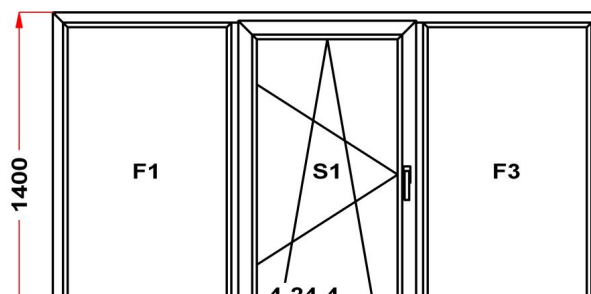

Итого со скидкой	2 689 Руб

Энергоэффективность	Класс: B
Шумоизоляция	Класс: A+
Эстетичность	Класс: A
Долговечность	Класс: A++

Комментарий к изделию:

Рамка стеклопакета ПВХ серая
Штапик Прямоугольный
Декор: Белый
Уплотнение черного цвета

Наименование изделия: 01; Заказ оконный 166093НЛ от 30.01.2018 10:38:46

Профиль	Rehau Euro\Blitz
Фурнитура	Siegenia Favorit
Вид изделия	Оконный Блок
Заполнение	
Цвет	Белый
Количество	1 шт
Площадь изделия	4,68 кв.м.
Цена без скидки	22 144 Руб
Цена за кв.м.	4 730 Руб
Скидка	40 %
Итого со скидкой	13 286 Руб

Энергоэффективность	Класс: C
Шумоизоляция	Класс: B
Эстетичность	Класс: A
Долговечность	Класс: A+

Комментарий к изделию:

Рамка стеклопакета ПВХ серая
Штапик Прямоугольный
Декор: Белый
Уплотнение черного цвета
S 2: Москитная сетка стандартная
S 1: Москитная сетка стандартная
S 2: Щелевое микропроветривание
S 1: Щелевое микропроветривание
S 1: ПРЕДУПРЕЖДЕНИЕ: Вид со стороны петель, ручка справа, петли слева, створка открывается справа налево.
S 1: ПРЕДУПРЕЖДЕНИЕ: настоятельно рекомендуется поменять комплектацию фурнитуры. на таких размерах створки необходимо использовать угловую передачу с приподнимателем
S 1: ПРЕДУПРЕЖДЕНИЕ: в створке будет установлена нижняя петля с регулировкой по прижиму
S 2: ПРЕДУПРЕЖДЕНИЕ: Вид со стороны петель, ручка слева, петли справа, створка открывается слева направо.
S 2: ПРЕДУПРЕЖДЕНИЕ: настоятельно рекомендуется поменять комплектацию фурнитуры. на таких размерах створки необходимо использовать угловую передачу с приподнимателем
S 2: ПРЕДУПРЕЖДЕНИЕ: в створке будет установлена нижняя петля с регулировкой по прижиму

Наименование изделия: 01; Заказ оконный 218.10-17НЛ от 31.01.2018 10:38:29