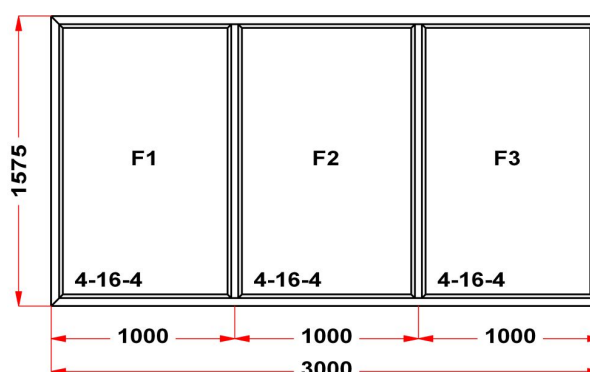

СТАНДАРТ
сеть оконных заводов
www.zavodstandart.ru

Общество с ограниченной ответственностью «Стандарт»
ИНН 7811329977 КПП 781101001
Юр. адрес: 192012, г. Санкт-Петербург,
пр. Обуховской обороны, д. 116, лит. Е, пом. 1Н
Почтовый адрес: 192012, г. Санкт-Петербург
пр. Обуховской обороны, д. 295, лит.А
р/с 40702810400100001789
в Санкт-Петербургском филиале
ОАО «Нордеа Банк» г. Санкт-Петербург
БИК 044030868
к/с 30101810900000000868 ОКПО 77779560
ОГРН 1057812752788

**ULTRA
ОКНО**

• ОКНА ПВХ • ДВЕРИ ПВХ • ЛОДЖИИ • РОЛЛЕТЫ • ВОРОТА • РУЛОННЫЕ ШТОРЫ • ЖАЛЮЗИ • НАТЯЖНЫЕ ПОТОЛКИ •

Наименование изделия: 01; Заказ оконный 107687НЛ7 от 21.09.2017 17:33:43

Профиль	Rehau Euro\Blitz
Фурнитура	Siegenia Favorit
Вид изделия	Оконный Блок
Заполнение	
Цвет	Белый
Количество	1 шт
Площадь изделия	4,73 кв.м.
Цена без скидки	9 148 Руб
Цена за кв.м.	1 936 Руб
Скидка	60 %
Итого со скидкой	3 659 Руб

Энергоэффективность	Класс: C
Шумоизоляция	Класс: B
Эстетичность	Класс: A
Долговечность	Класс: A++

Комментарий к изделию:

Рамка стеклопакета ПВХ серая
Штапик Прямоугольный
Декор: Белый
Уплотнение черного цвета

Наименование изделия: 01; Заказ оконный 107687НЛ6 от 21.09.2017 17:34:08

Профиль	Rehau Euro\Blitz
Фурнитура	Siegenia Favorit
Вид изделия	Оконный Блок
Заполнение	
Цвет	Белый
Количество	1 шт
Площадь изделия	4,73 кв.м.
Цена без скидки	9 148 Руб
Цена за кв.м.	1 936 Руб
Скидка	60 %
Итого со скидкой	3 659 Руб