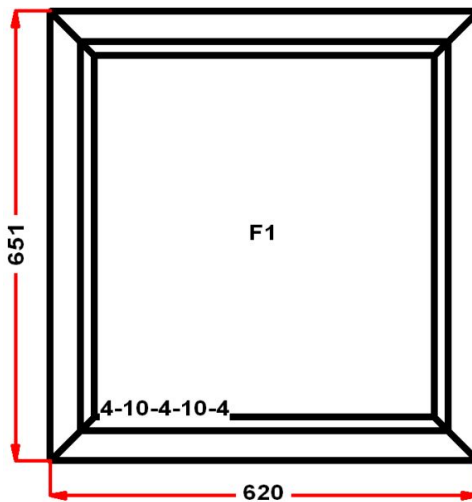

Комментарий к изделию:

Рамка стеклопакета ПВХ серая
Штапик Прямоугольный
Декор: Белый
Уплотнение черного цвета