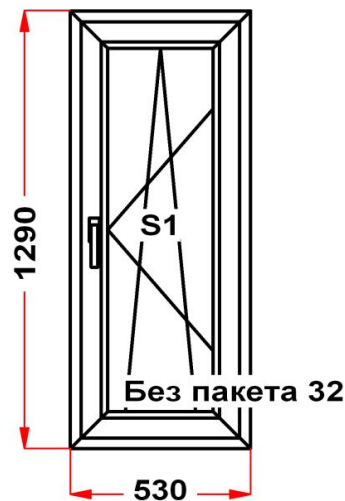

СТАНДАРТ
сеть оконных заводов
www.zavodstandart.ru

Общество с ограниченной ответственностью «Стандарт»
ИНН 7811329977 КПП 781101001
Юр. адрес: 192012, г. Санкт-Петербург,
пр. Обуховской обороны, д. 116, лит. Е, пом. 1Н
Почтовый адрес: 192012, г. Санкт-Петербург
пр. Обуховской обороны, д. 295, лит.А
р/с 40702810400100001789
в Санкт-Петербургском филиале
ОАО «Нордеа Банк» г. Санкт-Петербург
БИК 044030868
к/с 30101810900000000868 ОКПО 77779560
ОГРН 1057812752788

**ULTRA
ОКНО**

• ОКНА ПВХ • ДВЕРИ ПВХ • ЛОДЖИИ • РОЛЛЕТЫ • ВОРОТА • РУЛОННЫЕ ШТОРЫ • ЖАЛЮЗИ • НАТЯЖНЫЕ ПОТОЛКИ •

Наименование изделия: 01; Заказ оконный 148.09-17НЛ от 31.01.2018 10:50:53

Профиль	Rehau Euro\Blitz
Фурнитура	Siegenia Favorit
Вид изделия	Оконный Блок
Заполнение	
Цвет	Белый
Количество	1 шт
Площадь изделия	0,36 кв.м.
Цена без скидки	1 631 Руб
Цена за кв.м.	4 531 Руб
Скидка	40 %
Итого со скидкой	979 Руб

Энергоэффективность	Класс: С
Шумоизоляция	Класс: В
Эстетичность	Класс: А
Долговечность	Класс: А++

Комментарий к изделию:

Рамка стеклопакета ПВХ серая
Штапик Прямоугольный
Псул между рамой и подоконным профилем
Декор: Белый
Уплотнение черного цвета

Наименование изделия: 01; Заказ оконный 1821.07-17РНЛ от 31.01.2018 10:52:31

Профиль	ULTRA 62
Фурнитура	Siegenia Favorit
Вид изделия	Оконный Блок
Заполнение	
Цвет	Белый
Количество	1 шт
Площадь изделия	0,68 кв.м.
Цена без скидки	3 922 Руб
Цена за кв.м.	5 736 Руб
Скидка	40 %
Итого со скидкой	2 353 Руб

Энергоэффективность	Класс: С
Шумоизоляция	Класс: С
Эстетичность	Класс: А
Долговечность	Класс: А+

Комментарий к изделию:

Рамка стеклопакета ПВХ серая
Штапик Прямоугольный
Псул между рамой и подоконным профилем
Декор: Белый
Уплотнение черного цвета
S 1: Предохранитель ошибочного
открывания