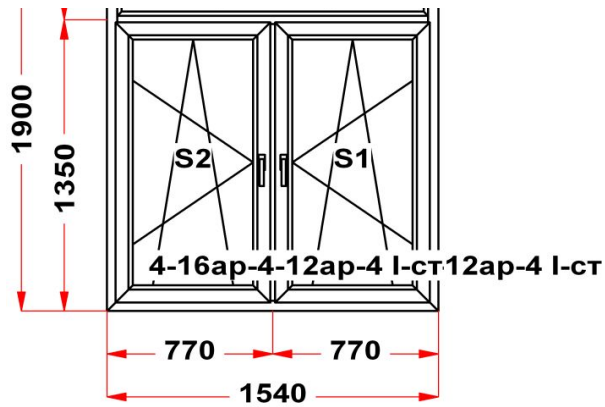

Цвет	Золотой дуб (UK101-Z8)/Золотой дуб (UK101-Z8)
Количество	1 шт
Площадь изделия	2,93 кв.м.
Цена без скидки	26 941 Руб
Цена за кв.м.	9 207 Руб
Скидка	35 %
Итого со скидкой	17 512 Руб

Энергоэффективность	Класс: A+
Шумоизоляция	Класс: A+
Эстетичность	Класс: A
Долговечность	Класс: A++

Комментарий к изделию:

Декор: Бронза
Штапик Прямоугольный
Псул между рамой и подоконным профилем
Уплотнение черного цвета
S 1: Москитная сетка стандартная
S 1: Щелевое микропроветривание
S 2: Щелевое микропроветривание
Рама : ПРЕДУПРЕЖДЕНИЕ: Окно построено из профиля в массе
S 1: ПРЕДУПРЕЖДЕНИЕ: Вид со стороны петель, ручка слева, петли справа, створка открывается слева направо.
S 1: ПРЕДУПРЕЖДЕНИЕ: в створке будет установлена угловая передача с роликом и приподнимателем
S 1: ПРЕДУПРЕЖДЕНИЕ: в створке будет установлена нижняя петля с регулировкой по прижиму
S 2: ПРЕДУПРЕЖДЕНИЕ: Вид со стороны петель, ручка справа, петли слева, створка открывается справа налево.
S 2: ПРЕДУПРЕЖДЕНИЕ: в створке будет установлена угловая передача с роликом и приподнимателем
S 2: ПРЕДУПРЕЖДЕНИЕ: в створке будет установлена нижняя петля с регулировкой по прижиму

карамель в массе

Наименование изделия: 01; Заказ оконный Ц139466НЛ от 26.02.2018 9:40:39

Профиль	Rehau Brilliant
Фурнитура	Siegenia Titan AF
Вид изделия	Оконный Блок
Заполнение	
Цвет	Золотой дуб (UK101-Z8)/Золотой дуб (UK101-Z8)
Количество	1 шт
Площадь изделия	2,93 кв.м.
Цена без скидки	26 941 Руб
Цена за кв.м.	9 207 Руб
Скидка	35 %
Итого со скидкой	17 512 Руб

Энергоэффективность	Класс: A+
Шумоизоляция	Класс: A+
Эстетичность	Класс: A
Долговечность	Класс: A++

Комментарий к изделию: