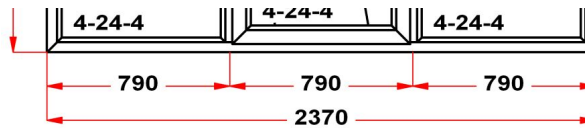

Энергоэффективность	Класс: C
Шумоизоляция	Класс: B
Эстетичность	Класс: A
Долговечность	Класс: A+