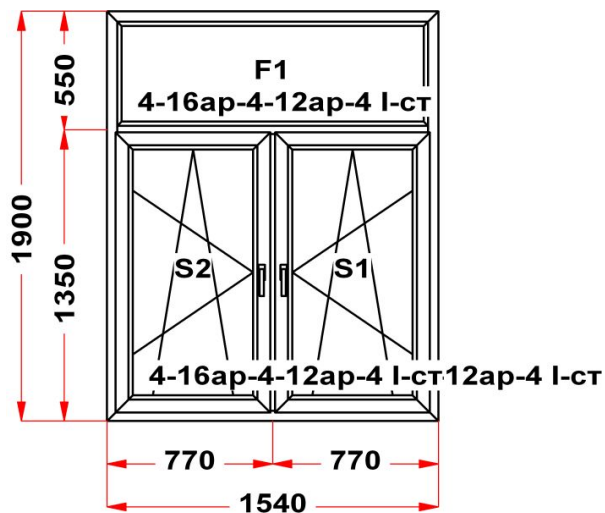

Цвет	Золотой дуб (UK101-Z8)/Золотой дуб (UK101-Z8)
Количество	1 шт
Площадь изделия	2,93 кв.м.
Цена без скидки	26 941 Руб
Цена за кв.м.	9 207 Руб
Скидка	35 %
Итого со скидкой	17 512 Руб

Энергоэффективность	Класс: A+
Шумоизоляция	Класс: A+
Эстетичность	Класс: A
Долговечность	Класс: A++

Комментарий к изделию:

Декор: Бронза
Штапик Прямоугольный
Псул между рамой и подоконным профилем
Уплотнение черного цвета
S 1: Москитная сетка стандартная
S 1: Щелевое микропроветривание
S 2: Щелевое микропроветривание
Рама : ПРЕДУПРЕЖДЕНИЕ: Окно построено из профиля в массе
S 1: ПРЕДУПРЕЖДЕНИЕ: Вид со стороны петель, ручка слева, петли справа, створка открывается слева направо.
S 1: ПРЕДУПРЕЖДЕНИЕ: в створке будет установлена угловая передача с роликом и приподнимателем
S 1: ПРЕДУПРЕЖДЕНИЕ: в створке будет установлена нижняя петля с регулировкой по прижиму
S 2: ПРЕДУПРЕЖДЕНИЕ: Вид со стороны петель, ручка справа, петли слева, створка открывается справа налево.
S 2: ПРЕДУПРЕЖДЕНИЕ: в створке будет установлена угловая передача с роликом и приподнимателем
S 2: ПРЕДУПРЕЖДЕНИЕ: в створке будет установлена нижняя петля с регулировкой по прижиму

карамель в массе

Наименование изделия: 01; Заказ оконный Ц139466НЛ от 26.02.2018 9:40:39

Профиль	Rehau Brilliant
Фурнитура	Siegenia Titan AF
Вид изделия	Оконный Блок
Заполнение	
Цвет	Золотой дуб (UK101-Z8)/Золотой дуб (UK101-Z8)
Количество	1 шт
Площадь изделия	2,93 кв.м.
Цена без скидки	26 941 Руб
Цена за кв.м.	9 207 Руб
Скидка	35 %
Итого со скидкой	17 512 Руб

Энергоэффективность	Класс: A+
Шумоизоляция	Класс: A+
Эстетичность	Класс: A
Долговечность	Класс: A++

Комментарий к изделию: