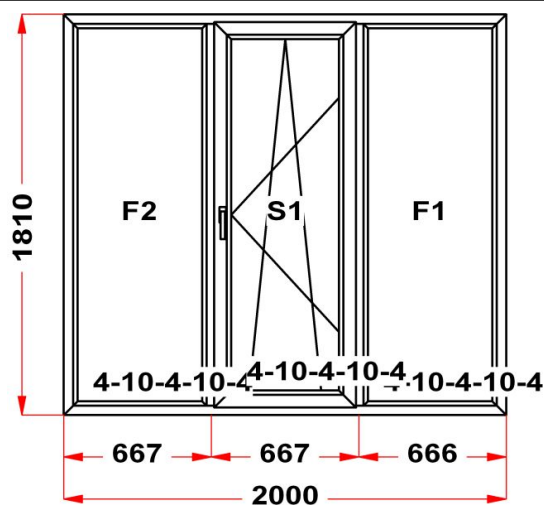

СТАНДАРТ
сеть оконных заводов
www.zavodstandart.ru

Общество с ограниченной ответственностью «Стандарт»
ИНН 7811329977 КПП 781101001
Юр. адрес: 192012, г. Санкт-Петербург,
пр. Обуховской обороны, д. 116, лит. Е, пом. 1Н
Почтовый адрес: 192012, г. Санкт-Петербург
пр. Обуховской обороны, д. 295, лит.А
р/с 40702810400100001789
в Санкт-Петербургском филиале
ОАО «Нордеа Банк» г. Санкт-Петербург
БИК 044030868
к/с 30101810900000000868 ОКПО 77779560
ОГРН 1057812752788

**ULTRA
ОКНО**

• ОКНА ПВХ • ДВЕРИ ПВХ • ЛОДЖИИ • РОЛЛЕТЫ • ВОРОТА • РУЛОННЫЕ ШТОРЫ • ЖАЛЮЗИ • НАТЯЖНЫЕ ПОТОЛКИ •

Наименование изделия: 01; Заказ оконный КР22.09-17НЛ от 01.02.2018 13:56:02

Профиль	ULTRA 70
Фурнитура	Siegenia Favorit
Вид изделия	Оконный Блок
Заполнение	
Цвет	Белый
Количество	1 шт
Площадь изделия	2,3 кв.м.
Цена без скидки	6 818 Руб
Цена за кв.м.	2 966 Руб
Скидка	40 %
Итого со скидкой	4 091 Руб

Энергоэффективность	Класс: B
Шумоизоляция	Класс: A
Эстетичность	Класс: A
Долговечность	Класс: A++

Комментарий к изделию:

Рамка стеклопакета ПВХ белая
Штапик Прямоугольный
Псул между рамой и подоконным профилем
Декор: Белый
Уплотнение черного цвета

Наименование изделия: 03; Заказ оконный Кр22.09-17НЛ2 от 01.02.2018 13:59:45

Профиль	ULTRA 70
Фурнитура	Siegenia Favorit
Вид изделия	Оконный Блок
Заполнение	
Цвет	Белый
Количество	1 шт
Площадь изделия	3,62 кв.м.
Цена без скидки	14 325 Руб
Цена за кв.м.	3 957 Руб
Скидка	40 %
Итого со скидкой	8 595 Руб

Энергоэффективность	Класс: B
Шумоизоляция	Класс: A
Эстетичность	Класс: A
Долговечность	Класс: A+

Комментарий к изделию:

Рамка стеклопакета ПВХ белая
Штапик Прямоугольный
Псул между рамой и подоконным профилем
Декор: Белый
Уплотнение черного цвета
S 1: Предохранитель ошибочного
открывания