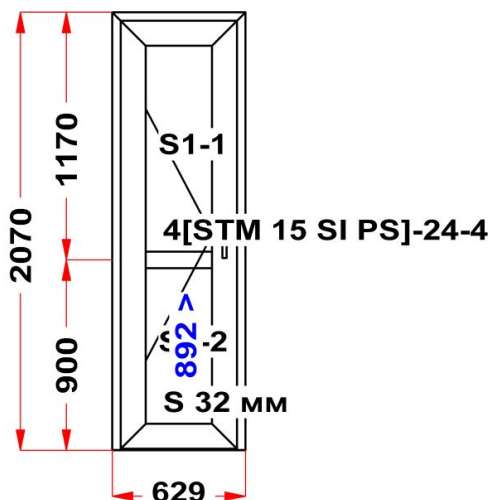

СТАНДАРТ
сеть оконных заводов
www.zavodstandart.ru

Общество с ограниченной ответственностью «Стандарт»
ИНН 7811329977 КПП 781101001
Юр. адрес: 192012, г. Санкт-Петербург,
пр. Обуховской обороны, д. 116, лит. Е, пом. 1Н
Почтовый адрес: 192012, г. Санкт-Петербург
пр. Обуховской обороны, д. 295, лит.А
р/с 40702810400100001789
в Санкт-Петербургском филиале
ОАО «Нордеа Банк» г. Санкт-Петербург
БИК 044030868
к/с 30101810900000000868 ОКПО 77779560
ОГРН 1057812752788

• ОКНА ПВХ • ДВЕРИ ПВХ • ЛОДЖИИ • РОЛЛЕТЫ • ВОРОТА • РУЛОННЫЕ ШТОРЫ • ЖАЛЮЗИ • НАТЯЖНЫЕ ПОТОЛКИ •

Наименование изделия: 02; Заказ оконный Му09.03-16КНЛ2 от 19.04.2017 15:18:41

Профиль	Rehau Brilliant
Фурнитура	Дверная Фурнитура
Вид изделия	Входная дверь
Заполнение	
Цвет	Белый
Количество	1 шт
Площадь изделия	1,3 кв.м.
Цена без скидки	21 777 Руб
Цена за кв.м.	16 726 Руб
Скидка	85 %
Итого со скидкой	3 267 Руб

Энергоэффективность	Класс: С
Шумоизоляция	Класс: В
Эстетичность	Класс: А
Долговечность	Класс: А

Комментарий к изделию: