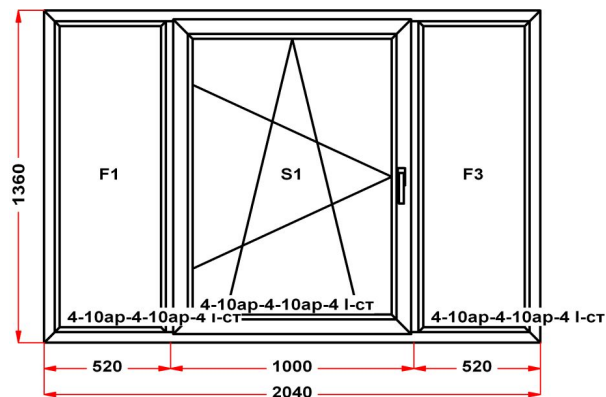

Комментарий к изделию: