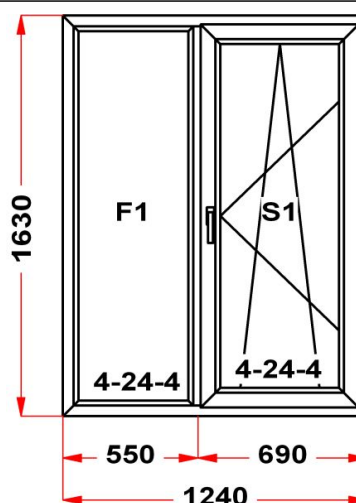

**ULTRA
ОКНО**

• ОКНА ПВХ • ДВЕРИ ПВХ • ЛОДЖИИ • РОЛЛЕТЫ • ВОРОТА • РУЛОННЫЕ ШТОРЫ • ЖАЛЮЗИ • НАТЯЖНЫЕ ПОТОЛКИ •

Наименование изделия: 01; Заказ оконный ЯС08.09-17КНЛ2 от 01.02.2018 15:47:28

Профиль	Rehau Euro\Blitz
Фурнитура	Siegenia Favorit
Вид изделия	Оконный Блок
Заполнение	
Цвет	Белый
Количество	1 шт
Площадь изделия	2,02 кв.м.
Цена без скидки	9 526 Руб
Цена за кв.м.	4 713 Руб
Скидка	40 %
Итого со скидкой	5 716 Руб

Энергоэффективность	Класс: С
Шумоизоляция	Класс: В
Эстетичность	Класс: А
Долговечность	Класс: А+

Комментарий к изделию:

Рамка стеклопакета ПВХ серая
Штапик Прямоугольный
Псул между рамой и подоконным профилем
Декор: Белый
Стекло ClimaGuard Solar
Уплотнение черного цвета
S 1: Москитная сетка стандартная
S 1: Щелевое микропроветривание
S 1: Предохранитель ошибочного открывания
S 1: ПРЕДУПРЕЖДЕНИЕ: Вид со стороны петель, ручка слева, петли справа, створка открывается слева направо.
S 1: ПРЕДУПРЕЖДЕНИЕ: в створке будет установлена нижняя петля с регулировкой по прижиму