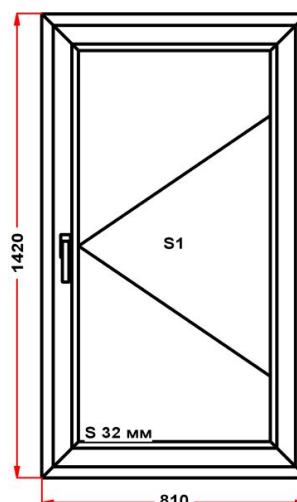

СТАНДАРТ
сеть оконных заводов
www.zavodstandart.ru

Общество с ограниченной ответственностью «Стандарт»
ИНН 7811329977 КПП 781101001
Юр. адрес: 192012, г. Санкт-Петербург,
пр. Обуховской обороны, д. 116, лит. Е, пом. 1Н
Почтовый адрес: 192012, г. Санкт-Петербург
пр. Обуховской обороны, д. 295, лит.А
р/с 40702810400100001789
в Санкт-Петербургском филиале
ОАО «Нордеа Банк» г. Санкт-Петербург
БИК 044030868
к/с 30101810900000000868 ОКПО 77779560
ОГРН 1057812752788

**ULTRA
ОКНО**

• ОКНА ПВХ • ДВЕРИ ПВХ • ЛОДЖИИ • РОЛЛЕТЫ • ВОРОТА • РУЛОННЫЕ ШТОРЫ • ЖАЛЮЗИ • НАТЯЖНЫЕ ПОТОЛКИ •

Наименование изделия: 01; Заказ оконный 158861НЛ от 19.07.2017 12:54:09

Профиль	ULTRA 62
Фурнитура	Siegenia Favorit
Вид изделия	Оконный Блок
Заполнение	
Цвет	Белый
Количество	1 шт
Площадь изделия	1,21 кв.м.
Цена без скидки	5 043 Руб
Цена за кв.м.	4 153 Руб
Скидка	70 %
Итого со скидкой	1 513 Руб

Энергоэффективность	Класс: A+
Шумоизоляция	Класс: B
Эстетичность	Класс: A
Долговечность	Класс: A+

Комментарий к изделию:

Рамка стеклопакета ПВХ серая
Штапик Прямоугольный
Декор: Белый
Уплотнение черного цвета
S 1: ПРЕДУПРЕЖДЕНИЕ: Вид со стороны
петель, ручка слева, петли справа, створка
открывается слева направо.
S 1: ПРЕДУПРЕЖДЕНИЕ: настоятельно
рекомендуется поменять комплектацию
фурнитуры. на таких размерах створки
необходимо использовать угловую передачу
с приподнимателем
S 1: ПРЕДУПРЕЖДЕНИЕ: в створке будет
установлена нижняя петля с регулировкой
по прижиму

Наименование изделия: 01; Заказ оконный 158860НЛ от 19.07.2017 12:54:57

Профиль	ULTRA 70
Фурнитура	Siegenia Favorit
Вид изделия	Оконный Блок
Заполнение	
Цвет	Белый
Количество	1 шт
Площадь изделия	1,15 кв.м.
Цена без скидки	5 150 Руб
Цена за кв.м.	4 477 Руб
Скидка	70 %
Итого со скидкой	1 545 Руб