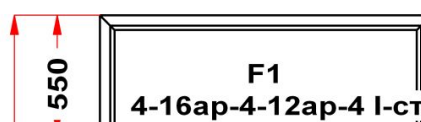

карамель в массе

Наименование изделия: 01; Заказ оконный Ц139466НЛ3 от 26.02.2018 9:39:54

Профиль	Rehau Brilliant
Фурнитура	Siegenia Titan AF
Вид изделия	Оконный Блок
Заполнение	

Цвет	Золотой дуб (UK101-Z8)/Золотой дуб (UK101-Z8)
Количество	1 шт
Площадь изделия	2,93 кв.м.
Цена без скидки	26 941 Руб
Цена за кв.м.	9 207 Руб
Скидка	35 %
Итого со скидкой	17 512 Руб