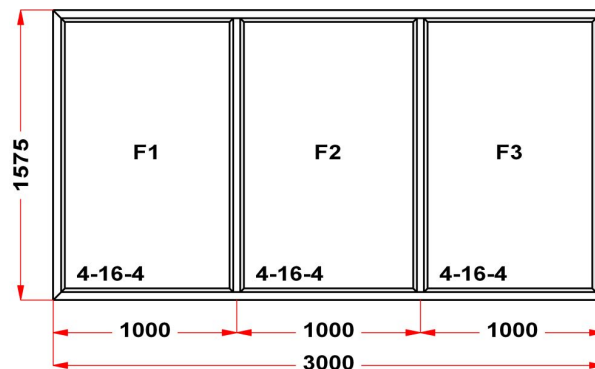

Наименование изделия: 01; Заказ оконный 107687НЛ8 от 21.09.2017 17:33:20

Профиль	Rehau Euro\Blitz
Фурнитура	Siegenia Favorit
Вид изделия	Оконный Блок
Заполнение	
Цвет	Белый
Количество	1 шт
Площадь изделия	4,73 кв.м.
Цена без скидки	9 148 Руб
Цена за кв.м.	1 936 Руб
Скидка	60 %
Итого со скидкой	3 659 Руб

Энергоэффективность	Класс: С
Шумоизоляция	Класс: В
Эстетичность	Класс: А
Долговечность	Класс: А++

Комментарий к изделию:

Рамка стеклопакета ПВХ серая
Штапик Прямоугольный
Декор: Белый
Уплотнение черного цвета