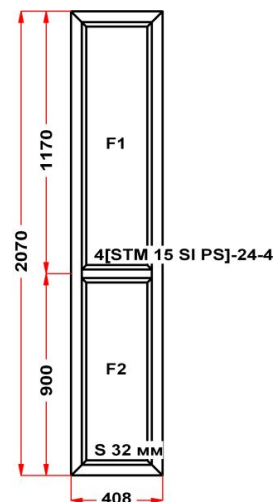

Комментарий к изделию:

Рамка стеклопакета ПВХ серая
Штапик Прямоугольный
Декор: Белый
Уплотнение черного цвета