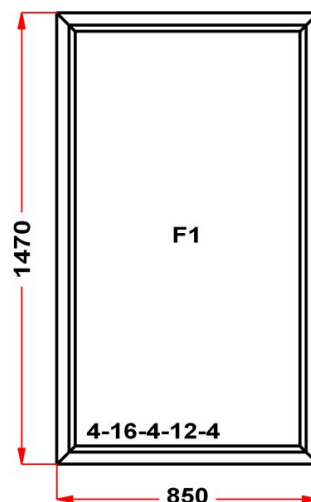

СТАНДАРТ
сеть оконных заводов
www.zavodstandart.ru

Общество с ограниченной ответственностью «Стандарт»
ИНН 7811329977 КПП 781101001
Юр. адрес: 192012, г. Санкт-Петербург,
пр. Обуховской обороны, д. 116, лит. Е, пом. 1Н
Почтовый адрес: 192012, г. Санкт-Петербург
пр. Обуховской обороны, д. 295, лит.А
р/с 40702810400100001789
в Санкт-Петербургском филиале
ОАО «Нордеа Банк» г. Санкт-Петербург
БИК 044030868
к/с 30101810900000000868 ОКПО 77779560
ОГРН 1057812752788

**ULTRA
ОКНО**

• ОКНА ПВХ • ДВЕРИ ПВХ • ЛОДЖИИ • РОЛЛЕТЫ • ВОРОТА • РУЛОННЫЕ ШТОРЫ • ЖАЛЮЗИ • НАТЯЖНЫЕ ПОТОЛКИ •

Наименование изделия: 02; Заказ оконный 145460НЛ2 от 23.11.2017 14:50:44

Профиль	Rehau Delight
Фурнитура	Siegenia Favorit
Вид изделия	Оконный Блок
Заполнение	
Цвет	RAL 8017 (Т.Кор.)/Белый
Количество	1 шт
Площадь изделия	1,25 кв.м.
Цена без скидки	5 570 Руб
Цена за кв.м.	4 458 Руб
Скидка	50 %
Итого со скидкой	2 785 Руб

Энергоэффективность	Класс: B
Шумоизоляция	Класс: A+
Эстетичность	Класс: A
Долговечность	Класс: A++

Комментарий к изделию:

Рамка стеклопакета ПВХ серая
Штапик Прямоугольный
Декор: Белый
Уплотнение черного цвета