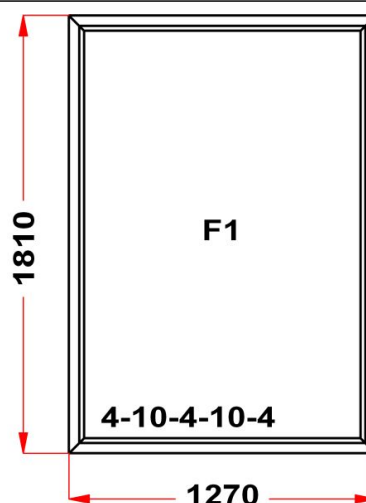

СТАНДАРТ
сеть оконных заводов
www.zavodstandart.ru

Общество с ограниченной ответственностью «Стандарт»
ИНН 7811329977 КПП 781101001
Юр. адрес: 192012, г. Санкт-Петербург,
пр. Обуховской обороны, д. 116, лит. Е, пом. 1Н
Почтовый адрес: 192012, г. Санкт-Петербург
пр. Обуховской обороны, д. 295, лит.А
р/с 40702810400100001789
в Санкт-Петербургском филиале
ОАО «Нордеа Банк» г. Санкт-Петербург
БИК 044030868
к/с 30101810900000000868 ОКПО 77779560
ОГРН 1057812752788

**ULTRA
ОКНО**

• ОКНА ПВХ • ДВЕРИ ПВХ • ЛОДЖИИ • РОЛЛЕТЫ • ВОРОТА • РУЛОННЫЕ ШТОРЫ • ЖАЛЮЗИ • НАТЯЖНЫЕ ПОТОЛКИ •

Наименование изделия: 01; Заказ оконный КР22.09-17НЛ от 01.02.2018 13:56:02

Профиль	ULTRA 70
Фурнитура	Siegenia Favorit
Вид изделия	Оконный Блок
Заполнение	
Цвет	Белый
Количество	1 шт
Площадь изделия	2,3 кв.м.
Цена без скидки	6 818 Руб
Цена за кв.м.	2 966 Руб
Скидка	40 %
Итого со скидкой	4 091 Руб

Энергоэффективность	Класс: B
Шумоизоляция	Класс: A
Эстетичность	Класс: A
Долговечность	Класс: A++

Комментарий к изделию:

Рамка стеклопакета ПВХ белая
Штапик Прямоугольный
Псул между рамой и подоконным профилем
Декор: Белый
Уплотнение черного цвета

Наименование изделия: 03; Заказ оконный Кр22.09-17НЛ2 от 01.02.2018 13:59:45

Профиль	ULTRA 70
Фурнитура	Siegenia Favorit
Вид изделия	Оконный Блок
Заполнение	
Цвет	Белый
Количество	1 шт
Площадь изделия	3,62 кв.м.
Цена без скидки	14 325 Руб
Цена за кв.м.	3 957 Руб
Скидка	40 %
Итого со скидкой	8 595 Руб

Энергоэффективность	Класс: B
Шумоизоляция	Класс: A
Эстетичность	Класс: A
Долговечность	Класс: A+

Комментарий к изделию:

Рамка стеклопакета ПВХ белая
Штапик Прямоугольный
Псул между рамой и подоконным профилем
Декор: Белый
Уплотнение черного цвета
S 1: Предохранитель ошибочного
открывания