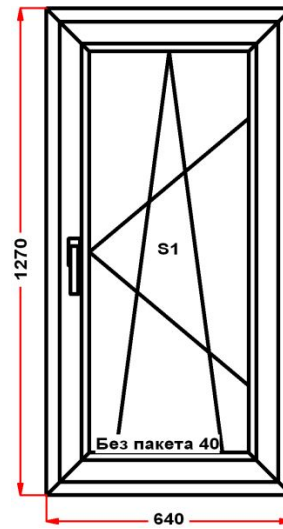

S 1: Щелевое микропроветривание
S 1: ПРЕДУПРЕЖДЕНИЕ: Вид со стороны петель, ручка слева, петли справа, створка открывается слева направо.
S 1: ПРЕДУПРЕЖДЕНИЕ: в створке будет установлена нижняя петля с регулировкой по прижиму

Наименование изделия: 01; Заказ оконный 1821.07-17НЛ от 31.01.2018 11:00:12

Профиль	ULTRA 70
Фурнитура	Siegenia Favorit
Вид изделия	Оконный Блок
Заполнение	
Цвет	Угольно-корич. (KDB75-Z8)/Белый
Количество	1 шт
Площадь изделия	0,81 кв.м.
Цена без скидки	5 191 Руб
Цена за кв.м.	6 387 Руб
Скидка	40 %
Итого со скидкой	3 115 Руб

Энергоэффективность	Класс: C
Шумоизоляция	Класс: C
Эстетичность	Класс: A
Долговечность	Класс: A+

Комментарий к изделию:

Рамка стеклопакета ПВХ серая
Штапик Прямоугольный
Псул между рамой и подоконным профилем
Декор: Белый
Уплотнение черного цвета
S 1: Предохранитель ошибочного открывания
S 1: Щелевое микропроветривание
S 1: ПРЕДУПРЕЖДЕНИЕ: Вид со стороны петель, ручка слева, петли справа, створка открывается слева направо.
S 1: ПРЕДУПРЕЖДЕНИЕ: в створке будет установлена нижняя петля с регулировкой по прижиму