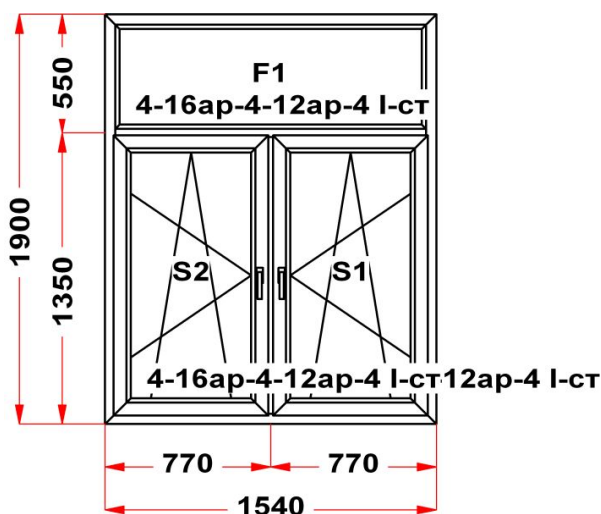

карамель в массе

Наименование изделия: 01; Заказ оконный Ц139466НЛ3 от 26.02.2018 9:39:54

Профиль	Rehau Brilliant
Фурнитура	Siegenia Titan AF
Вид изделия	Оконный Блок
Заполнение