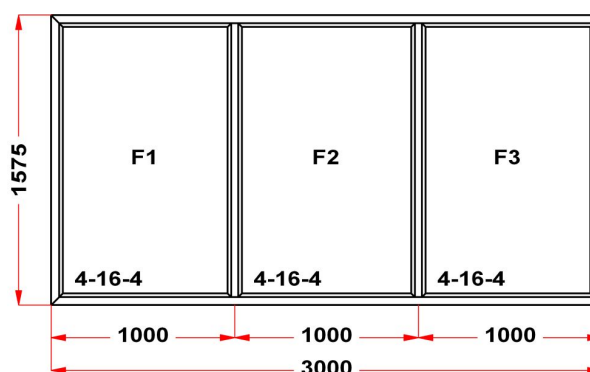

Энергоэффективность	Класс: C
Шумоизоляция	Класс: B
Эстетичность	Класс: A
Долговечность	Класс: A++

Комментарий к изделию:

Рамка стеклопакета ПВХ серая
Штапик Прямоугольный
Декор: Белый
Уплотнение черного цвета