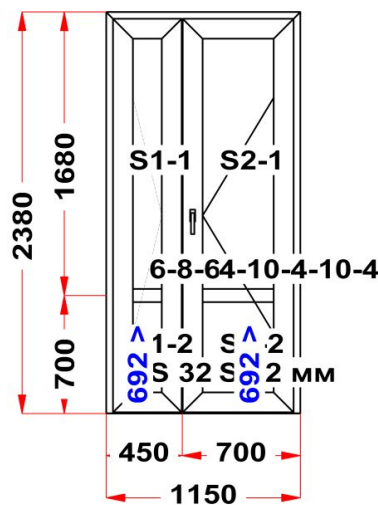

S 1: ПРЕДУПРЕЖДЕНИЕ: ВНИМАНИЕ! Максимальный размер створки входной двери: 2300*1100 для белых изделий и 2200*1000 для цветных изделий.

Изготовление данного изделия БЕЗ ГАРАНТИИ и должно быть согласовано с клиентом в обязательном порядке! Данное ограничение наложено изготовителем ПВХ профиля.

S 2: ПРЕДУПРЕЖДЕНИЕ: Дверь с "Т" створкой, открывание наружу, Петли с уличной стороны, штапик внутри помещения дренажные отверстия по умолчанию прорезаются с обратной от штапика стороны, если иное не отмечено в примечании. не забывайте правильно выбирать ручку, при необходимости донести доп. информацию до производства, её необходимо прописывать в примечаниях. ВНИМАНИЕ не забывайте, что при наличии глухих частей в одном изделии, и монтаже створкой наружу, штапики на глухих частях

Наименование изделия: 01; Заказ оконный Ц153153ДНЛ2 от 21.09.2017 11:41:43

Профиль	Rehau EuroBlitz
Фурнитура	Дверная Фурнитура
Вид изделия	Входная дверь
Заполнение	
Цвет	Белый
Количество	1 шт
Площадь изделия	2,74 кв.м.
Цена без скидки	24 544 Руб
Цена за кв.м.	8 967 Руб
Скидка	60 %
Итого со скидкой	9 818 Руб

Энергоэффективность	Класс: В
Шумоизоляция	Класс: В
Эстетичность	Класс: А
Долговечность	Класс: А

Комментарий к изделию: