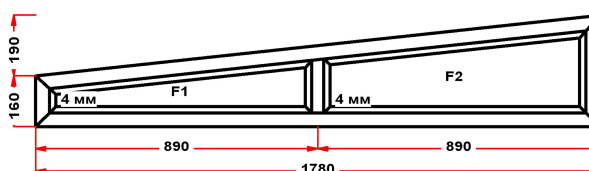

СТАНДАРТ
сеть оконных заводов
www.zavodstandart.ru

Общество с ограниченной ответственностью «Стандарт»
ИНН 7811329977 КПП 781101001
Юр. адрес: 192012, г. Санкт-Петербург,
пр. Обуховской обороны, д. 116, лит. Е, пом. 1Н
Почтовый адрес: 192012, г. Санкт-Петербург
пр. Обуховской обороны, д. 295, лит.А
р/с 40702810400100001789
в Санкт-Петербургском филиале
ОАО «Нордеа Банк» г. Санкт-Петербург
БИК 044030868
к/с 30101810900000000868 ОКПО 77779560
ОГРН 1057812752788

**ULTRA
ОКНО**

• ОКНА ПВХ • ДВЕРИ ПВХ • ЛОДЖИИ • РОЛЛЕТЫ • ВОРОТА • РУЛОННЫЕ ШТОРЫ • ЖАЛЮЗИ • НАТЯЖНЫЕ ПОТОЛКИ •

Наименование изделия: 01; Заказ оконный 178324-2НЛ от 01.02.2018 15:47:55

Профиль	Rehau Euro\Blitz
Фурнитура	Siegenia Favorit
Вид изделия	Оконный Блок
Заполнение	
Цвет	Белый
Количество	1 шт
Площадь изделия	0,64 кв.м.
Цена без скидки	3 157 Руб
Цена за кв.м.	4 917 Руб
Скидка	40 %
Итого со скидкой	1 894 Руб

Энергоэффективность	Класс: C
Шумоизоляция	Класс: C
Эстетичность	Класс: A
Долговечность	Класс: A++

Комментарий к изделию:

Штапик Прямоугольный
Декор: Белый
матовое белое стекло
Уплотнение черного цвета

Наименование изделия: 07; Заказ оконный 178324НЛ от 01.02.2018 15:53:21

Профиль	Rehau Euro\Blitz
Фурнитура	Siegenia Favorit
Вид изделия	Оконный Блок
Заполнение	
Цвет	Белый
Количество	1 шт
Площадь изделия	0,62 кв.м.
Цена без скидки	3 168 Руб
Цена за кв.м.	5 085 Руб
Скидка	40 %
Итого со скидкой	1 901 Руб

Энергоэффективность	Класс: C
Шумоизоляция	Класс: C
Эстетичность	Класс: A
Долговечность	Класс: A++

Комментарий к изделию:

Штапик Прямоугольный
Декор: Белый
матовое белое стекло
Уплотнение черного цвета