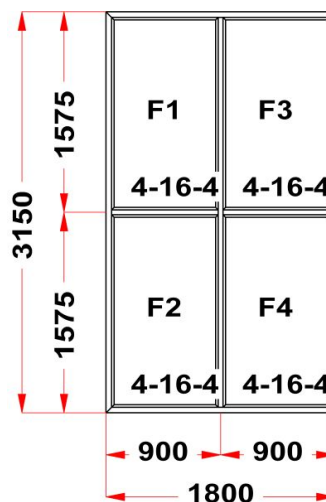

СТАНДАРТ
сеть оконных заводов
www.zavodstandart.ru

Общество с ограниченной ответственностью «Стандарт»
ИНН 7811329977 КПП 781101001
Юр. адрес: 192012, г. Санкт-Петербург,
пр. Обуховской обороны, д. 116, лит. Е, пом. 1Н
Почтовый адрес: 192012, г. Санкт-Петербург
пр. Обуховской обороны, д. 295, лит.А
р/с 40702810400100001789
в Санкт-Петербургском филиале
ОАО «Нордеа Банк» г. Санкт-Петербург
БИК 044030868
к/с 30101810900000000868 ОКПО 77779560
ОГРН 1057812752788

**ULTRA
ОКНО**

• ОКНА ПВХ • ДВЕРИ ПВХ • ЛОДЖИИ • РОЛЛЕТЫ • ВОРОТА • РУЛОННЫЕ ШТОРЫ • ЖАЛЮЗИ • НАТЯЖНЫЕ ПОТОЛКИ •

Наименование изделия: 01; Заказ оконный 107687НЛ10 от 21.09.2017 17:30:47

Профиль	Rehau Euro\Blitz
Фурнитура	Siegenia Favorit
Вид изделия	Оконный Блок
Заполнение	
Цвет	Белый
Количество	1 шт
Площадь изделия	5,67 кв.м.
Цена без скидки	10 750 Руб
Цена за кв.м.	1 896 Руб
Скидка	60 %
Итого со скидкой	4 300 Руб

Энергоэффективность	Класс: C
Шумоизоляция	Класс: B
Эстетичность	Класс: A
Долговечность	Класс: A++

Комментарий к изделию:

Рамка стеклопакета ПВХ серая
Штапик Прямоугольный
Декор: Белый
Уплотнение черного цвета

Наименование изделия: 01; Заказ оконный 107687НЛ4 от 21.09.2017 17:32:12

Профиль	Rehau Euro\Blitz
Фурнитура	Siegenia Favorit
Вид изделия	Оконный Блок
Заполнение	
Цвет	Белый
Количество	1 шт
Площадь изделия	4,73 кв.м.
Цена без скидки	9 148 Руб
Цена за кв.м.	1 936 Руб
Скидка	60 %
Итого со скидкой	3 659 Руб

Энергоэффективность	Класс: C
Шумоизоляция	Класс: B
Эстетичность	Класс: A
Долговечность	Класс: A++

Комментарий к изделию:

Рамка стеклопакета ПВХ серая
Штапик Прямоугольный
Декор: Белый
Уплотнение черного цвета