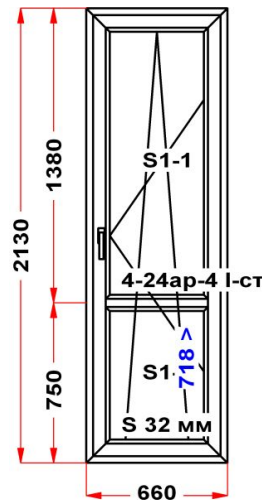

Наименование изделия: 01; Заказ оконный ЯС46.08-17НЛ от 01.02.2018 13:46:01

Профиль	Rehau Delight
Фурнитура	Siegenia Favorit
Вид изделия	Оконный Блок
Заполнение	
Цвет	Белый
Количество	1 шт
Площадь изделия	3,89 кв.м.
Цена без скидки	8 489 Руб
Цена за кв.м.	2 182 Руб
Скидка	40 %
Итого со скидкой	5 093 Руб

Энергоэффективность	Класс: C
Шумоизоляция	Класс: C
Эстетичность	Класс: A
Долговечность	Класс: A++