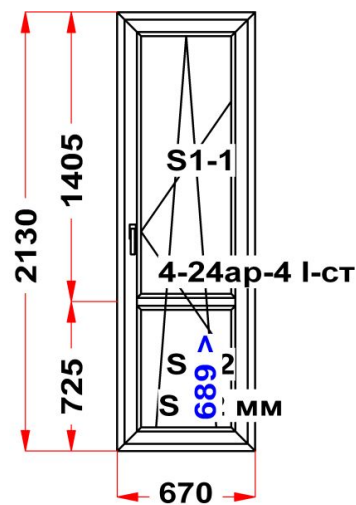

Энергоэффективность	Класс: C
Шумоизоляция	Класс: B
Эстетичность	Класс: A
Долговечность	Класс: A+

Комментарий к изделию:

Рамка стеклопакета ПВХ белая
Штапик Прямоугольный
Псул между рамой и подоконным профилем
Декор: Белый
Уплотнение черного цвета
S 1: Москитная сетка стандартная
S 1: Щелевое микропроветривание
S 1: Предохранитель ошибочного открывания
S 1: ПРЕДУПРЕЖДЕНИЕ: Вид со стороны петель, ручка справа, петли слева, створка открывается справа налево.
S 1: ПРЕДУПРЕЖДЕНИЕ: в створке будет установлена нижняя петля с регулировкой по прижиму

Наименование изделия: 01; Заказ оконный 853.03-17НЛ от 31.01.2018 10:38:52

Профиль	Rehau Euro\Blitz
Фурнитура	Siegenia Favorit
Вид изделия	Оконный Блок
Заполнение	
Цвет	Белый
Количество	1 шт
Площадь изделия	1,43 кв.м.
Цена без скидки	8 538 Руб
Цена за кв.м.	5 983 Руб
Скидка	40 %
Итого со скидкой	5 123 Руб

Энергоэффективность	Класс: B
Шумоизоляция	Класс: B
Эстетичность	Класс: A
Долговечность	Класс: A+

Комментарий к изделию:

Рамка стеклопакета ПВХ белая
Штапик Прямоугольный
Псул между рамой и подоконным профилем
Декор: Белый
Уплотнение черного цвета
S 1: Балконная защелка
S 1: Предохранитель ошибочного открывания
S 1: Щелевое микропроветривание
S 1: ПРЕДУПРЕЖДЕНИЕ: Вид со стороны петель, ручка слева, петли справа, створка открывается слева направо.
S 1: ПРЕДУПРЕЖДЕНИЕ: в створке будет установлена нижняя петля с регулировкой по прижиму