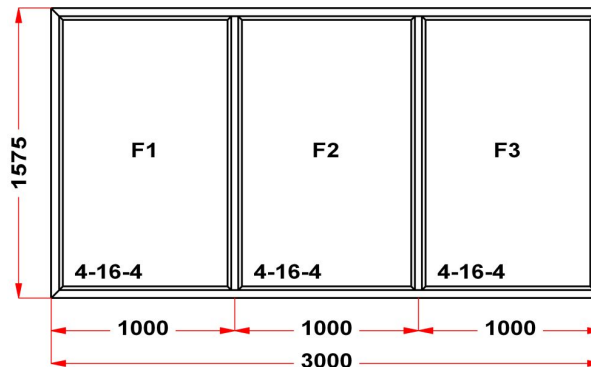

800

Комментарий к изделию:

ШТУЛЬПОВОЕ

Декор: Матовое золото

Рамка стеклопакета ПВХ серая

Уплотнение черного цвета

Штапик Прямоугольный

Стекло ClimaGuard Solar Light Bronze

Шпросс 8 мм золотой

S 1: Предохранитель ошибочного открывания

S 1: Щелевое микропроветривание

(S1) Зап. 1: ПРЕДУПРЕЖДЕНИЕ: возможен звон шпросса при открывании створки.

клиент должен дать письменное согласие

(S2) Зап. 2: ПРЕДУПРЕЖДЕНИЕ: возможен звон шпросса при открывании створки.

клиент должен дать письменное согласие

S 1: ПРЕДУПРЕЖДЕНИЕ: Вид со стороны петель, ручка слева, петли справа, створка открывается слева направо.

S 1: ПРЕДУПРЕЖДЕНИЕ: в створке будет установлена угловая передача с роликом и приподнимателем

S 1: ПРЕДУПРЕЖДЕНИЕ: в створке будет установлена нижняя петля с регулировкой по прижиму

S 2: ПРЕДУПРЕЖДЕНИЕ: Вид со стороны петель, ручка справа, петли слева, створка открывается справа налево.

S 2: ПРЕДУПРЕЖДЕНИЕ: в створке будет установлена нижняя петля с регулировкой по прижиму

Наименование изделия: 01; Заказ оконный 107687НЛ от 21.09.2017 17:30:23

Профиль	Rehau EuroBlitz
Фурнитура	Siegenia Favorit
Вид изделия	Оконный Блок
Заполнение	
Цвет	Белый
Количество	1 шт
Площадь изделия	4,73 кв.м.
Цена без скидки	9 148 Руб
Цена за кв.м.	1 936 Руб
Скидка	35 %
Итого со скидкой	5 946 Руб

Энергоэффективность	Класс: C
Шумоизоляция	Класс: B
Эстетичность	Класс: A
Долговечность	Класс: A++

Комментарий к изделию:

Рамка стеклопакета ПВХ серая

Уплотнение черного цвета

Штапик Прямоугольный