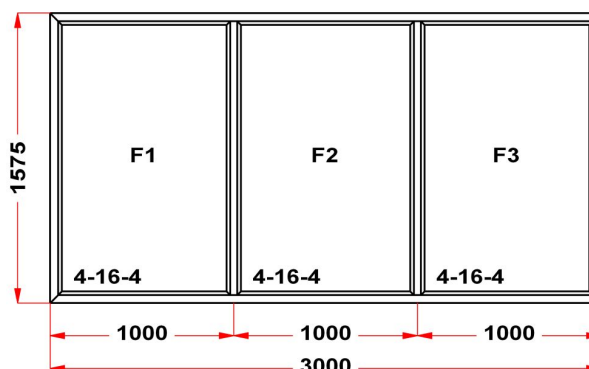

Комментарий к изделию:

Рамка стеклопакета ПВХ серая
Уплотнение черного цвета
Штапик Прямоугольный