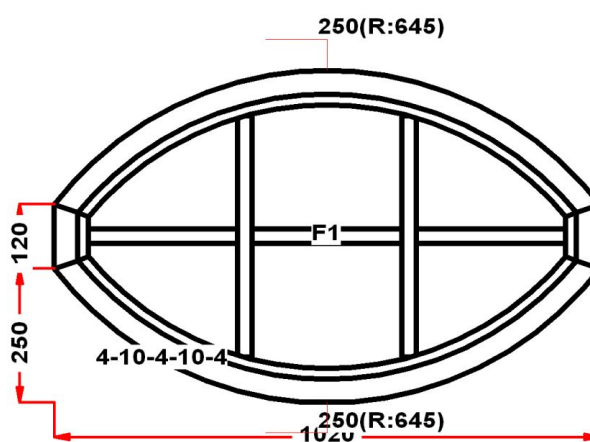

Энергоэффективность	Класс: B
Шумоизоляция	Класс: A
Эстетичность	Класс: A
Долговечность	Класс: A++

Комментарий к изделию:

Рамка стеклопакета ПВХ серая
Уплотнение черного цвета
Штапик Прямоугольный
Фальшпереплёт 27*8