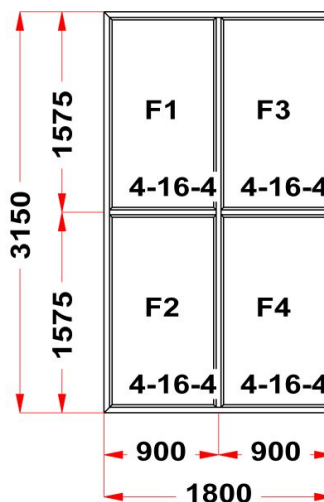

СТАНДАРТ
сеть оконных заводов
www.zavodstandart.ru

Общество с ограниченной ответственностью «Стандарт»
ИНН 7811329977 КПП 781101001
Юр. адрес: 192012, г. Санкт-Петербург,
пр. Обуховской обороны, д. 116, лит. Е, пом. 1Н
Почтовый адрес: 192012, г. Санкт-Петербург
пр. Обуховской обороны, д. 295, лит.А
р/с 40702810400100001789
в Санкт-Петербургском филиале
ОАО «Нордеа Банк» г. Санкт-Петербург
БИК 044030868
к/с 30101810900000000868 ОКПО 77779560
ОГРН 1057812752788

**ULTRA
ОКНО**

• ОКНА ПВХ • ДВЕРИ ПВХ • ЛОДЖИИ • РОЛЛЕТЫ • ВОРОТА • РУЛОННЫЕ ШТОРЫ • ЖАЛЮЗИ • НАТЯЖНЫЕ ПОТОЛКИ •

Наименование изделия: 01; Заказ оконный 107687НЛ10 от 21.09.2017 17:30:47

Профиль	Rehau Euro\Blitz
Фурнитура	Siegenia Favorit
Вид изделия	Оконный Блок
Заполнение	
Цвет	Белый
Количество	1 шт
Площадь изделия	5,67 кв.м.
Цена без скидки	10 750 Руб
Цена за кв.м.	1 896 Руб
Скидка	35 %
Итого со скидкой	6 988 Руб

Энергоэффективность	Класс: C
Шумоизоляция	Класс: B
Эстетичность	Класс: A
Долговечность	Класс: A++

Комментарий к изделию:

Рамка стеклопакета ПВХ серая
Уплотнение черного цвета
Штапик Прямоугольный