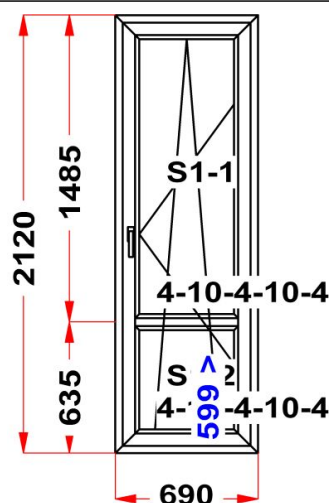

СТАНДАРТ
сеть оконных заводов
www.zavodstandart.ru

Общество с ограниченной ответственностью «Стандарт»
ИНН 7811329977 КПП 781101001
Юр. адрес: 192012, г. Санкт-Петербург,
пр. Обуховской обороны, д. 116, лит. Е, пом. 1Н
Почтовый адрес: 192012, г. Санкт-Петербург
пр. Обуховской обороны, д. 295, лит.А
р/с 40702810400100001789
в Санкт-Петербургском филиале
ОАО «Нордеа Банк» г. Санкт-Петербург
БИК 044030868
к/с 30101810900000000868 ОКПО 77779560
ОГРН 1057812752788

• ОКНА ПВХ • ДВЕРИ ПВХ • ЛОДЖИИ • РОЛЛЕТЫ • ВОРОТА • РУЛОННЫЕ ШТОРЫ • ЖАЛЮЗИ • НАТЯЖНЫЕ ПОТОЛКИ •

Наименование изделия: 04; Заказ оконный 616.03-17НЛ от 21.09.2017 13:22:12

Профиль	Rehau Euro\Blitz
Фурнитура	Siegenia Favorit
Вид изделия	Оконный Блок
Заполнение	
Цвет	Белый
Количество	1 шт
Площадь изделия	1,46 кв.м.
Цена без скидки	9 475 Руб
Цена за кв.м.	6 477 Руб
Скидка	35 %
Итого со скидкой	6 159 Руб

Энергоэффективность	Класс: B
Шумоизоляция	Класс: A
Эстетичность	Класс: A
Долговечность	Класс: A+

Комментарий к изделию:

Рамка стеклопакета ПВХ серая
Уплотнение черного цвета
Штапик Прямоугольный
Псул между рамой и подоконным профилем
S 1: Балконная защелка
S 1: Щелевое микропроветривание
S 1: Предохранитель ошибочного открывания
S 1: ПРЕДУПРЕЖДЕНИЕ: Вид со стороны петель, ручка слева, петли справа, створка открывается слева направо.
S 1: ПРЕДУПРЕЖДЕНИЕ: в створке будет установлена нижняя петля с регулировкой по прижиму

Наименование изделия: 03; Заказ оконный Пу23.07-17НЛ от 21.09.2017 13:22:42

Профиль	Rehau SIB
Фурнитура	Siegenia Favorit
Вид изделия	Оконный Блок
Заполнение	
Цвет	Белый
Количество	1 шт
Площадь изделия	1,51 кв.м.
Цена без скидки	9 140 Руб
Цена за кв.м.	6 045 Руб
Скидка	35 %
Итого со скидкой	5 941 Руб