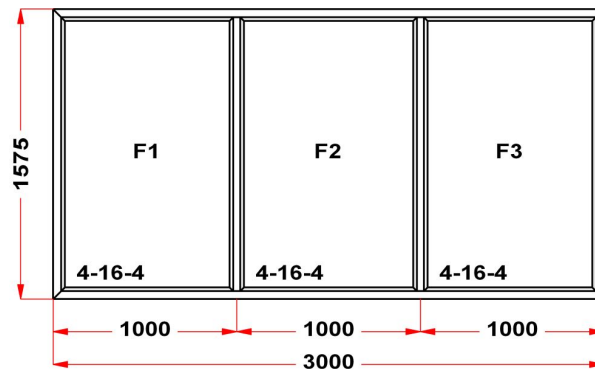

Комментарий к изделию:

Рамка стеклопакета ПВХ серая
Уплотнение черного цвета
Штапик Прямоугольный