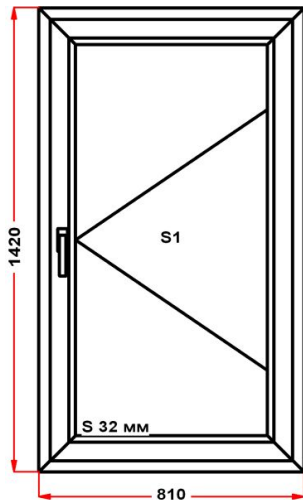

Рамка стеклопакета ПВХ серая
Уплотнение черного цвета
Штапик Прямоугольный
S 1: ПРЕДУПРЕЖДЕНИЕ: Вид со стороны петель, ручка слева, петли справа, створка открывается слева направо.
S 1: ПРЕДУПРЕЖДЕНИЕ: настоятельно рекомендуется поменять комплектацию фурнитуры. на таких размерах створки необходимо использовать угловую передачу с приподнимателем
S 1: ПРЕДУПРЕЖДЕНИЕ: в створке будет установлена нижняя петля с регулировкой по прижиму

Наименование изделия: 01; Заказ оконный 158860НЛ от 19.07.2017 12:54:57

Профиль	ULTRA 70
Фурнитура	Siegenia Favorit
Вид изделия	Оконный Блок
Заполнение	
Цвет	Белый
Количество	1 шт
Площадь изделия	1,15 кв.м.
Цена без скидки	5 150 Руб
Цена за кв.м.	4 477 Руб
Скидка	45 %
Итого со скидкой	2 833 Руб

Энергоэффективность	Класс: A+
Шумоизоляция	Класс: B
Эстетичность	Класс: A
Долговечность	Класс: A+

Комментарий к изделию:

Рамка стеклопакета ПВХ серая
Уплотнение черного цвета
Штапик Прямоугольный
S 1: ПРЕДУПРЕЖДЕНИЕ: Вид со стороны петель, ручка слева, петли справа, створка открывается слева направо.
S 1: ПРЕДУПРЕЖДЕНИЕ: в створке будет установлена нижняя петля с регулировкой по прижиму