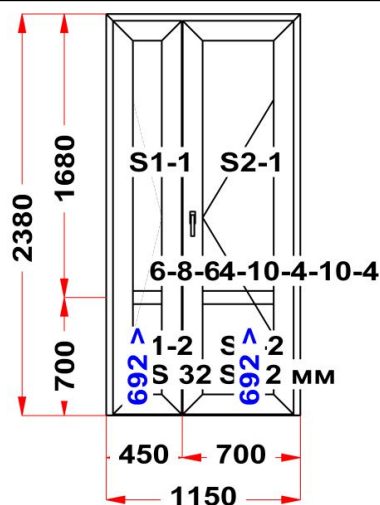

S 1: ПРЕДУПРЕЖДЕНИЕ: ВНИМАНИЕ! Максимальный размер створки входной двери: 2300*1100 для белых изделий и 2200*1000 для цветных изделий.

Изготовление данного изделия БЕЗ ГАРАНТИИ и должно быть согласовано с клиентом в обязательном порядке! Данное ограничение наложено изготовителем ПВХ профиля.

S 2: ПРЕДУПРЕЖДЕНИЕ: Дверь с "Т" створкой, открывание наружу, Петли с уличной стороны, штапик внутри помещения дренажные отверстия по умолчанию прорезаются с обратной от штапика стороны, если иное не отмечено в примечании. не забывайте правильно выбирать ручку, при необходимости донести доп. информацию до производства, её необходимо прописывать в примечаниях. ВНИМАНИЕ не забывайте, что при наличии глухих частей в одном изделии, и монтаже створкой наружу, штапики на глухих частях

Наименование изделия: 01; Заказ оконный Ц153153ДНЛ2 от 21.09.2017 11:41:43

Профиль	Rehau EuroBlitz
Фурнитура	Дверная Фурнитура
Вид изделия	Входная дверь
Заполнение	
Цвет	Белый
Количество	1 шт
Площадь изделия	2,74 кв.м.
Цена без скидки	24 544 Руб
Цена за кв.м.	8 967 Руб
Скидка	35 %
Итого со скидкой	15 954 Руб

Энергоэффективность	Класс: В
Шумоизоляция	Класс: В
Эстетичность	Класс: А
Долговечность	Класс: А

Комментарий к изделию: