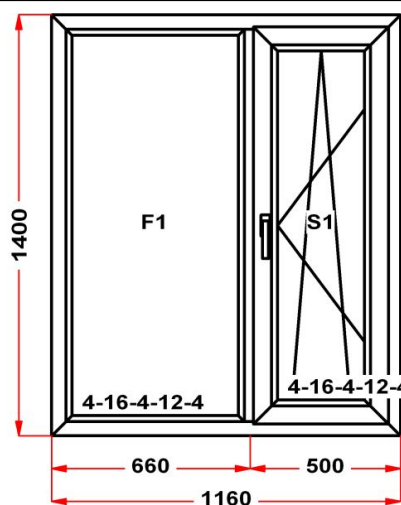

Комментарий к изделию:

Рамка стеклопакета ПВХ серая
Уплотнение черного цвета
Штапик Прямоугольный
Псул между рамой и подоконным профилем
S 1: Москитная сетка стандартная
S 1: Щелевое микропроветривание
S 1: Предохранитель ошибочного