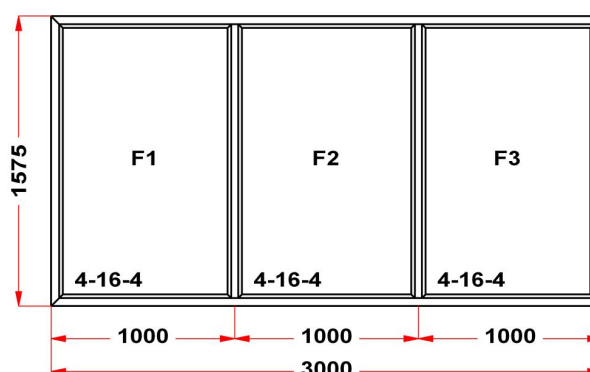

СТАНДАРТ
сеть оконных заводов
www.zavodstandart.ru

Общество с ограниченной ответственностью «Стандарт»
ИНН 7811329977 КПП 781101001
Юр. адрес: 192012, г. Санкт-Петербург,
пр. Обуховской обороны, д. 116, лит. Е, пом. 1Н
Почтовый адрес: 192012, г. Санкт-Петербург
пр. Обуховской обороны, д. 295, лит.А
р/с 40702810400100001789
в Санкт-Петербургском филиале
ОАО «Нордеа Банк» г. Санкт-Петербург
БИК 044030868
к/с 30101810900000000868 ОКПО 77779560
ОГРН 1057812752788

**ULTRA
ОКНО**

• ОКНА ПВХ • ДВЕРИ ПВХ • ЛОДЖИИ • РОЛЛЕТЫ • ВОРОТА • РУЛОННЫЕ ШТОРЫ • ЖАЛЮЗИ • НАТЯЖНЫЕ ПОТОЛКИ •

Наименование изделия: 01; Заказ оконный 107687НЛ5 от 21.09.2017 17:34:31

Профиль	Rehau Euro\Blitz
Фурнитура	Siegenia Favorit
Вид изделия	Оконный Блок
Заполнение	
Цвет	Белый
Количество	1 шт
Площадь изделия	4,73 кв.м.
Цена без скидки	9 148 Руб
Цена за кв.м.	1 936 Руб
Скидка	35 %
Итого со скидкой	5 946 Руб

Энергоэффективность	Класс: С
Шумоизоляция	Класс: В
Эстетичность	Класс: А
Долговечность	Класс: А++

Комментарий к изделию:

Рамка стеклопакета ПВХ серая
Уплотнение черного цвета
Штапик Прямоугольный