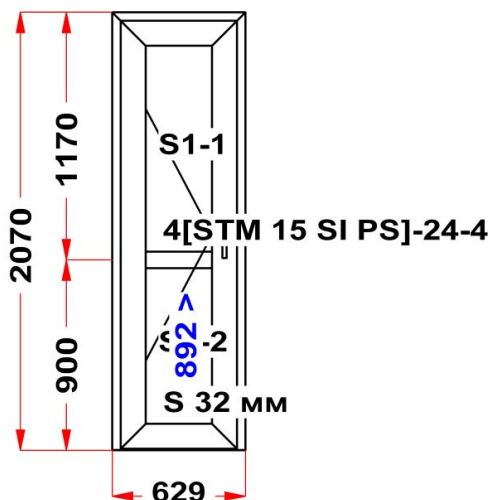

СТАНДАРТ
сеть оконных заводов
www.zavodstandart.ru

Общество с ограниченной ответственностью «Стандарт»
ИНН 7811329977 КПП 781101001
Юр. адрес: 192012, г. Санкт-Петербург,
пр. Обуховской обороны, д. 116, лит. Е, пом. 1Н
Почтовый адрес: 192012, г. Санкт-Петербург
пр. Обуховской обороны, д. 295, лит.А
р/с 40702810400100001789
в Санкт-Петербургском филиале
ОАО «Нордеа Банк» г. Санкт-Петербург
БИК 044030868
к/с 30101810900000000868 ОКПО 77779560
ОГРН 1057812752788

• ОКНА ПВХ • ДВЕРИ ПВХ • ЛОДЖИИ • РОЛЛЕТЫ • ВОРОТА • РУЛОННЫЕ ШТОРЫ • ЖАЛЮЗИ • НАТЯЖНЫЕ ПОТОЛКИ •

Наименование изделия: 02; Заказ оконный Му09.03-16КНЛ2 от 19.04.2017 15:18:41

Профиль	Rehau Brilliant
Фурнитура	Дверная Фурнитура
Вид изделия	Входная дверь
Заполнение	
Цвет	Белый
Количество	1 шт
Площадь изделия	1,3 кв.м.
Цена без скидки	21 777 Руб
Цена за кв.м.	16 726 Руб
Скидка	60 %
Итого со скидкой	8 711 Руб

Энергоэффективность	Класс: С
Шумоизоляция	Класс: В
Эстетичность	Класс: А
Долговечность	Класс: А

Комментарий к изделию: