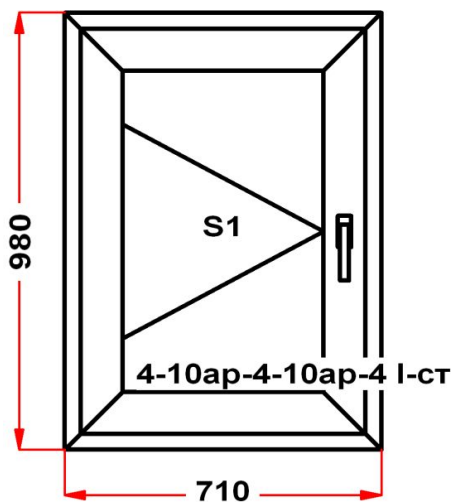

S 1: ПРЕДУПРЕЖДЕНИЕ: в створке будет установлена нижняя петля с регулировкой по прижиму
S 2: ПРЕДУПРЕЖДЕНИЕ: Вид со стороны петель, ручка справа, петли слева, створка открывается справа налево.
S 2: ПРЕДУПРЕЖДЕНИЕ: в створке будет установлена угловая передача с роликом и приподнимателем
S 2: ПРЕДУПРЕЖДЕНИЕ: в створке будет установлена нижняя петля с регулировкой по прижиму
S 3: ПРЕДУПРЕЖДЕНИЕ: Вид со стороны петель, ручка слева, петли справа, створка открывается слева направо.
S 3: ПРЕДУПРЕЖДЕНИЕ: в створке будет установлена угловая передача с роликом и приподнимателем
S 3: ПРЕДУПРЕЖДЕНИЕ: в створке будет установлена нижняя петля с регулировкой по прижиму

Наименование изделия: 01; Заказ оконный 127.04-17РНЛ от 21.09.2017 11:40:04

Профиль	Rehau Euro\Blitz
Фурнитура	Siegenia Favorit
Вид изделия	Оконный Блок
Заполнение	
Цвет	Белый
Количество	1 шт
Площадь изделия	0,7 кв.м.
Цена без скидки	4 544 Руб
Цена за кв.м.	6 531 Руб
Скидка	35 %
Итого со скидкой	2 954 Руб

Энергоэффективность	Класс: А
Шумоизоляция	Класс: А
Эстетичность	Класс: А
Долговечность	Класс: А+

Комментарий к изделию: