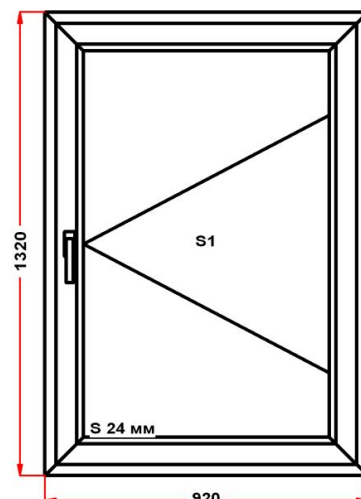

Комментарий к изделию: