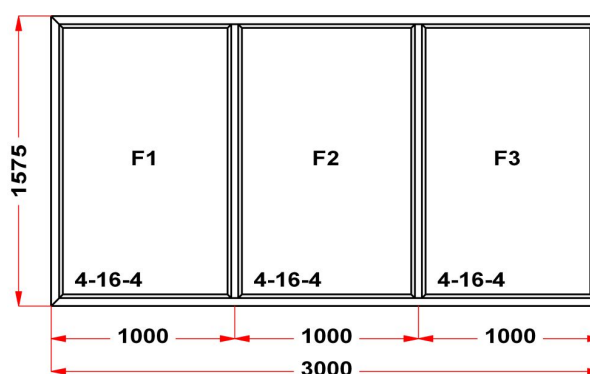

СТАНДАРТ
сеть оконных заводов
www.zavodstandart.ru

Общество с ограниченной ответственностью «Стандарт»
ИНН 7811329977 КПП 781101001
Юр. адрес: 192012, г. Санкт-Петербург,
пр. Обуховской обороны, д. 116, лит. Е, пом. 1Н
Почтовый адрес: 192012, г. Санкт-Петербург
пр. Обуховской обороны, д. 295, лит.А
р/с 40702810400100001789
в Санкт-Петербургском филиале
ОАО «Нордеа Банк» г. Санкт-Петербург
БИК 044030868
к/с 30101810900000000868 ОКПО 77779560
ОГРН 1057812752788

**ULTRA
ОКНО**

• ОКНА ПВХ • ДВЕРИ ПВХ • ЛОДЖИИ • РОЛЛЕТЫ • ВОРОТА • РУЛОННЫЕ ШТОРЫ • ЖАЛЮЗИ • НАТЯЖНЫЕ ПОТОЛКИ •

Наименование изделия: 01; Заказ оконный 107687НЛ9 от 21.09.2017 17:32:56

Профиль	Rehau Euro\Blitz
Фурнитура	Siegenia Favorit
Вид изделия	Оконный Блок
Заполнение	
Цвет	Белый
Количество	1 шт
Площадь изделия	4,73 кв.м.
Цена без скидки	9 148 Руб
Цена за кв.м.	1 936 Руб
Скидка	35 %
Итого со скидкой	5 946 Руб

Энергоэффективность	Класс: С
Шумоизоляция	Класс: В
Эстетичность	Класс: А
Долговечность	Класс: А++

Комментарий к изделию:

Рамка стеклопакета ПВХ серая
Уплотнение черного цвета
Штапик Прямоугольный