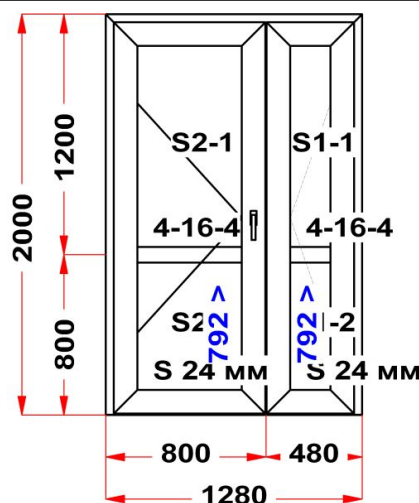

Комментарий к изделию: