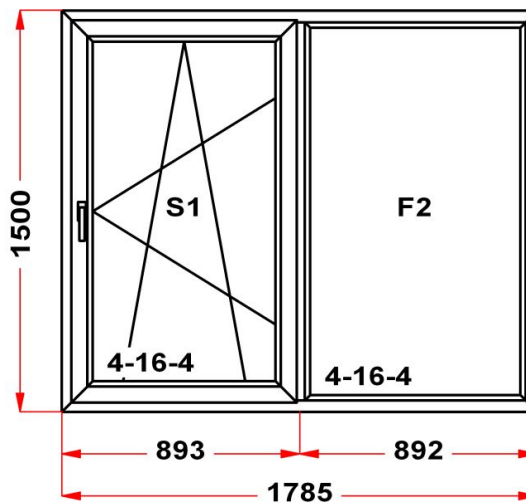

открывания

S 1: ПРЕДУПРЕЖДЕНИЕ: в створке будет установлена нижняя петля без регулировкой по прижиму

S 1: ПРЕДУПРЕЖДЕНИЕ: Вид со стороны петель, ручка слева, петли справа, створка открывается слева направо.

Наименование изделия: 02; Заказ оконный 164288НЛ от 21.09.2017 11:38:13

Профиль	Rehau EuroBlitz
Фурнитура	Siegenia Favorit
Вид изделия	Оконный Блок
Заполнение	
Цвет	Белый
Количество	1 шт
Площадь изделия	2,68 кв.м.
Цена без скидки	8 994 Руб
Цена за кв.м.	3 359 Руб
Скидка	35 %
Итого со скидкой	5 846 Руб

Энергоэффективность	Класс: С
Шумоизоляция	Класс: В
Эстетичность	Класс: А
Долговечность	Класс: А+

Комментарий к изделию:

Рамка стеклопакета ПВХ серая

Уплотнение черного цвета

Штапик Прямоугольный

S 1: Москитная сетка стандартная

S 1: ПРЕДУПРЕЖДЕНИЕ: настоятельно рекомендуется поменять комплектацию фурнитуры. на таких размерах створки необходимо использовать угловую передачу с приподнимателем

S 1: ПРЕДУПРЕЖДЕНИЕ: в створке будет установлена нижняя петля с регулировкой по прижиму

S 1: ПРЕДУПРЕЖДЕНИЕ: Вид со стороны петель, ручка слева, петли справа, створка открывается слева направо.