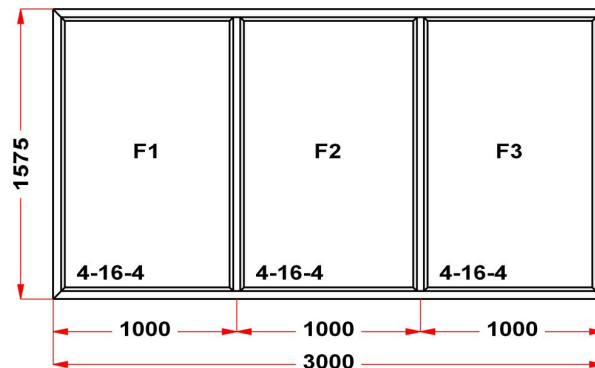

Комментарий к изделию:

Рамка стеклопакета ПВХ серая
Уплотнение черного цвета
Штапик Прямоугольный