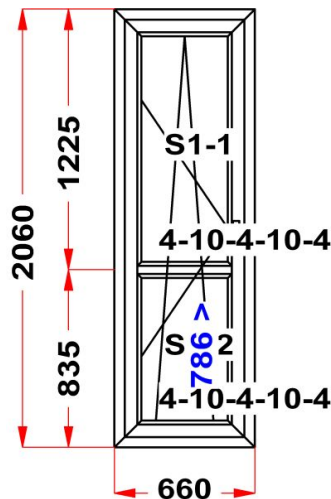

Рамка стеклопакета ПВХ серая
Уплотнение черного цвета
Штапик Прямоугольный
Псул между рамой и подоконным профилем
S 1: Балконная защелка
S 1: Предохранитель ошибочного открывания
S 1: Щелевое микропроветривание
S 1: ПРЕДУПРЕЖДЕНИЕ: Вид со стороны петель, ручка справа, петли слева, створка открывается справа налево.
S 1: ПРЕДУПРЕЖДЕНИЕ: в створке будет установлена нижняя петля без регулировкой по прижиму

Наименование изделия: 01; Заказ оконный ЧВШ67.08-17НЛ от 21.09.2017 13:23:12

Профиль	ULTRA 62
Фурнитура	Siegenia Favorit
Вид изделия	Оконный Блок
Заполнение	
Цвет	Белый
Количество	1 шт
Площадь изделия	1,36 кв.м.
Цена без скидки	5 920 Руб
Цена за кв.м.	4 354 Руб
Скидка	35 %
Итого со скидкой	3 848 Руб

Энергоэффективность	Класс: B
Шумоизоляция	Класс: A
Эстетичность	Класс: A
Долговечность	Класс: A+

Комментарий к изделию:

Рамка стеклопакета ПВХ серая
Уплотнение черного цвета
Штапик Прямоугольный
S 1: Балконная защелка
Рама : ПРЕДУПРЕЖДЕНИЕ: Проверьте артикул рамы .Рама из импоста используется только в особых случаях (особые требования к конструкции)
S 1: ПРЕДУПРЕЖДЕНИЕ: Вид со стороны петель, ручка справа, петли слева, створка открывается справа налево.
S 1: ПРЕДУПРЕЖДЕНИЕ: в створке будет установлена нижняя петля с регулировкой по прижиму