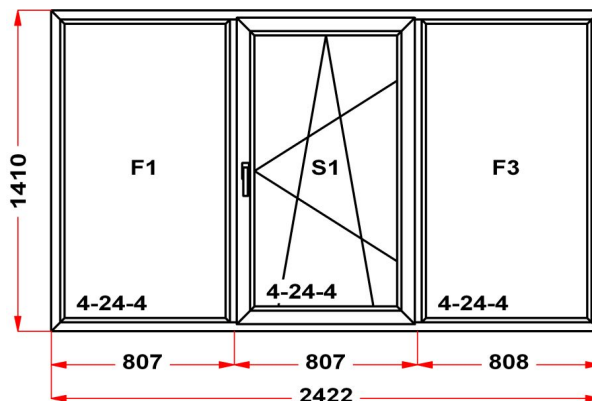

выбирать ручку, при необходимости донести доп. информацию до производства, её необходимо прописывать в примечаниях. ВНИМАНИЕ не забывайте, что при наличии глухих частей в одном изделии, и монтаже створкой наружу, штапики на глухих частях будут со стороны УЛИЦЫ!!!!При необходимости поделите изделие, и добавьте соединитель, чтобы при монтаже была возможность собрать конструкцию штапиками вовнутрь.

S 1: ПРЕДУПРЕЖДЕНИЕ: Дверь с "Т" створкой, открывание наружу, Петли с уличной стороны, штапик внутри помещения дренажные отверстия по умолчанию прорезаются с обратной от штапика стороны, если иное не отмечено в примечании. не забывайте правильно выбирать ручку, при необходимости донести доп. информацию до производства, её необходимо прописывать в примечаниях. ВНИМАНИЕ не забывайте, что при наличии глухих частей в одном изделии, и монтаже створкой наружу, штапики на глухих частях будут со стороны УЛИЦЫ!!!!При необходимости поделите изделие, и добавьте соединитель, чтобы при монтаже была возможность собрать конструкцию штапиками вовнутрь.

S 2: ПРЕДУПРЕЖДЕНИЕ: Дверь с "Т" створкой, открывание наружу, Петли с уличной стороны, штапик внутри помещения дренажные отверстия по умолчанию прорезаются с обратной от штапика стороны, если иное не отмечено в примечании. не забывайте правильно выбирать ручку, при необходимости донести доп. информацию до производства, её необходимо прописывать в примечаниях. ВНИМАНИЕ не забывайте, что при наличии глухих частей в одном изделии, и монтаже створкой наружу, штапики на глухих частях будут со стороны УЛИЦЫ!!!!При необходимости поделите изделие, и добавьте соединитель, чтобы при монтаже была возможность собрать конструкцию штапиками вовнутрь.