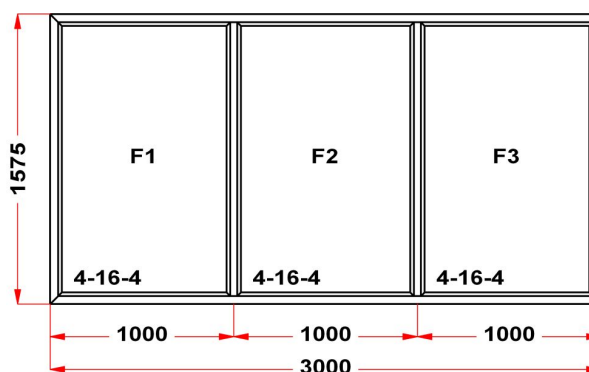

Комментарий к изделию:

Рамка стеклопакета ПВХ серая
Уплотнение черного цвета
Штапик Прямоугольный