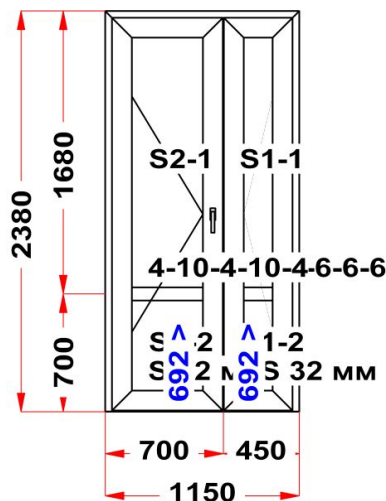

Дренажные отверстия с узкой стороны рамы! Открывание наружу.

Наименование изделия: 01; Заказ оконный Ц153153ДНЛ от 21.09.2017 11:40:50

Профиль	Rehau Euro\Blitz
Фурнитура	Дверная Фурнитура
Вид изделия	Входная дверь
Заполнение	
Цвет	Белый
Количество	1 шт
Площадь изделия	2,74 кв.м.
Цена без скидки	24 544 Руб
Цена за кв.м.	8 967 Руб
Скидка	35 %
Итого со скидкой	15 954 Руб

Энергоэффективность	Класс: B
Шумоизоляция	Класс: B
Эстетичность	Класс: A
Долговечность	Класс: A

Комментарий к изделию: