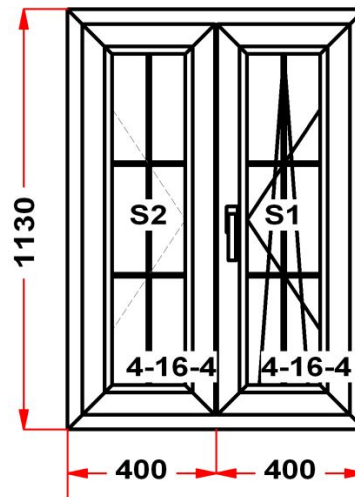

СТАНДАРТ
сеть оконных заводов
www.zavodstandart.ru

Общество с ограниченной ответственностью «Стандарт»
ИНН 7811329977 КПП 781101001
Юр. адрес: 192012, г. Санкт-Петербург,
пр. Обуховской обороны, д. 116, лит. Е, пом. 1Н
Почтовый адрес: 192012, г. Санкт-Петербург
пр. Обуховской обороны, д. 295, лит.А
р/с 40702810400100001789
в Санкт-Петербургском филиале
ОАО «Нордеа Банк» г. Санкт-Петербург
БИК 044030868
к/с 30101810900000000868 ОКПО 77779560
ОГРН 1057812752788

**ULTRA
ОКНО**

• ОКНА ПВХ • ДВЕРИ ПВХ • ЛОДЖИИ • РОЛЛЕТЫ • ВОРОТА • РУЛОННЫЕ ШТОРЫ • ЖАЛЮЗИ • НАТЯЖНЫЕ ПОТОЛКИ •

Наименование изделия: 01; Заказ оконный 81152НЛ2 от 21.09.2017 13:23:41

Профиль	Rehau Euro\Blitz
Фурнитура	Roto
Вид изделия	Оконный Блок
Заполнение	
Цвет	Золотой дуб (UK101-Z8)/Белый
Количество	1 шт
Площадь изделия	1,87 кв.м.
Цена без скидки	6 663 Руб
Цена за кв.м.	3 560 Руб
Скидка	35 %
Итого со скидкой	4 331 Руб

Энергоэффективность	Класс: В
Шумоизоляция	Класс: А
Эстетичность	Класс: А
Долговечность	Класс: А

Комментарий к изделию:

Рамка стеклопакета ПВХ серая
Уплотнение черного цвета
Штапик Прямоугольный
S 1: Москитная сетка стандартная
Рама : ПРЕДУПРЕЖДЕНИЕ: Проверьте артикул рамы .Рама из импоста используется только в особых случаях (особые требования к конструкции)
S 1: ПРЕДУПРЕЖДЕНИЕ: Вид со стороны петель, ручка слева, петли справа, створка открывается слева направо.
S 1: ПРЕДУПРЕЖДЕНИЕ: в створке будет установлена нижняя петля с регулировкой по прижиму

Наименование изделия: 01; Заказ оконный 146995-обрНЛ от 21.09.2017 17:29:59