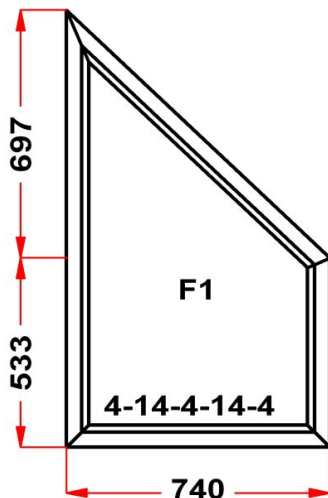

S 1: щелевое микропроветривание
S 1: ПРЕДУПРЕЖДЕНИЕ: Вид со стороны петель, ручка слева, петли справа, створка открывается слева направо.
S 1: ПРЕДУПРЕЖДЕНИЕ: в створке будет установлена нижняя петля с регулировкой по прижиму

Наименование изделия: 01; Заказ оконный 664.10-17НЛ от 23.11.2017 13:52:30

Профиль	ULTRA 70
Фурнитура	Siegenia Favorit
Вид изделия	Оконный Блок
Заполнение	
Цвет	Белый
Количество	1 шт
Площадь изделия	0,91 кв.м.
Цена без скидки	3 863 Руб
Цена за кв.м.	4 244 Руб
Скидка	25 %
Итого со скидкой	2 897 Руб

Энергоэффективность	Класс: B
Шумоизоляция	Класс: A
Эстетичность	Класс: A
Долговечность	Класс: A++

Комментарий к изделию:

Рамка стеклопакета ПВХ серая
Уплотнение черного цвета
Штапик Прямоугольный
Псул между рамой и подоконным профилем

Наименование изделия: 01; Заказ оконный 695.09-17НЛ от 23.11.2017 13:53:05

Профиль	Rehau EuroBlitz
Фурнитура	Siegenia Favorit
Вид изделия	Оконный Блок
Заполнение	
Цвет	Белый
Количество	1 шт
Площадь изделия	2,02 кв.м.
Цена без скидки	12 848 Руб
Цена за кв.м.	6 373 Руб
Скидка	25 %
Итого со скидкой	9 636 Руб

Энергоэффективность	Класс: B
Шумоизоляция	Класс: A
Эстетичность	Класс: A
Долговечность	Класс: A+

Комментарий к изделию: