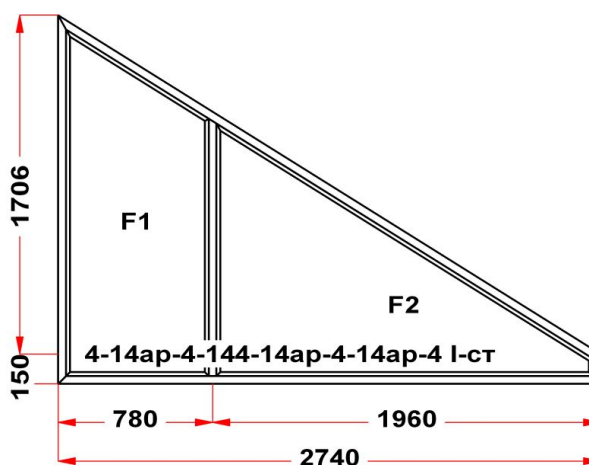

СТАНДАРТ
сеть оконных заводов
www.zavodstandart.ru

Общество с ограниченной ответственностью «Стандарт»
ИНН 7811329977 КПП 781101001
Юр. адрес: 192012, г. Санкт-Петербург,
пр. Обуховской обороны, д. 116, лит. Е, пом. 1Н
Почтовый адрес: 192012, г. Санкт-Петербург
пр. Обуховской обороны, д. 295, лит.А
р/с 40702810400100001789
в Санкт-Петербургском филиале
ОАО «Нордеа Банк» г. Санкт-Петербург
БИК 044030868
к/с 30101810900000000868 ОКПО 77779560
ОГРН 1057812752788

**ULTRA
ОКНО**

• ОКНА ПВХ • ДВЕРИ ПВХ • ЛОДЖИИ • РОЛЛЕТЫ • ВОРОТА • РУЛОННЫЕ ШТОРЫ • ЖАЛЮЗИ • НАТЯЖНЫЕ ПОТОЛКИ •

Наименование изделия: 01; Заказ оконный M153648НЛ от 08.08.2017 10:54:03

Профиль	Rehau Delight
Фурнитура	Siegenia Titan AF
Вид изделия	Оконный Блок
Заполнение	
Цвет	Белый
Количество	1 шт
Площадь изделия	5,09 кв.м.
Цена без скидки	16 702 Руб
Цена за кв.м.	3 284 Руб
Скидка	40 %
Итого со скидкой	10 021 Руб

Энергоэффективность	Класс: A++
Шумоизоляция	Класс: A
Эстетичность	Класс: A
Долговечность	Класс: A++

Комментарий к изделию:

Рамка стеклопакета ПВХ серая
Уплотнения серого цвета
Штапик Прямоугольный
Стекло ClimaGuard Solar