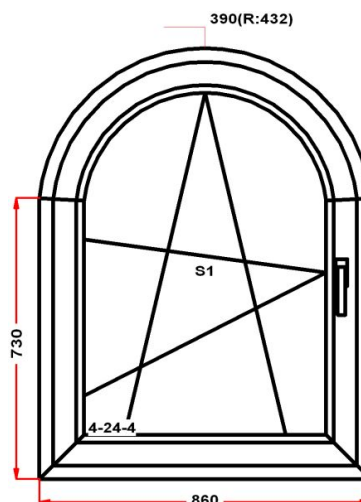

Общество с ограниченной ответственностью «Стандарт»
ИНН 7811329977 КПП 781101001
Юр. адрес: 192012, г. Санкт-Петербург,
пр. Обуховской обороны, д. 116, лит. Е, пом. 1Н
Почтовый адрес: 192012, г. Санкт-Петербург
пр. Обуховской обороны, д. 295, лит.А
р/с 40702810400100001789
в Санкт-Петербургском филиале
ОАО «Нордеа Банк» г. Санкт-Петербург
БИК 044030868
к/с 30101810900000000868 ОКПО 77779560
ОГРН 1057812752788

**ULTRA
ОКНО**

• ОКНА ПВХ • ДВЕРИ ПВХ • ЛОДЖИИ • РОЛЛЕТЫ • ВОРОТА • РУЛОННЫЕ ШТОРЫ • ЖАЛЮЗИ • НАТЯЖНЫЕ ПОТОЛКИ •

Наименование изделия: 01; Заказ оконный 158862НЛ от 19.07.2017 12:53:26

Профиль	Rehau Euro\Blitz
Фурнитура	Siegenia Titan AF
Вид изделия	Оконный Блок
Заполнение	
Цвет	Белый
Количество	1 шт
Площадь изделия	0,96 кв.м.
Цена без скидки	14 237 Руб
Цена за кв.м.	14 781 Руб
Скидка	45 %
Итого со скидкой	7 830 Руб

Энергоэффективность	Класс: С
Шумоизоляция	Класс: В
Эстетичность	Класс: А
Долговечность	Класс: А++

Комментарий к изделию:

Рамка стеклопакета ПВХ серая
Уплотнение черного цвета
Штапик Прямоугольный
S 1: ПРЕДУПРЕЖДЕНИЕ: настоятельно рекомендуется поменять комплектацию фурнитуры. на таких размерах створки необходимо использовать угловую передачу с приподнимателем
S 1: ПРЕДУПРЕЖДЕНИЕ: в створке будет установлена нижняя петля с регулировкой по прижиму
S 1: ПРЕДУПРЕЖДЕНИЕ: Вид со стороны петель, ручка справа, петли слева, створка открывается справа налево.