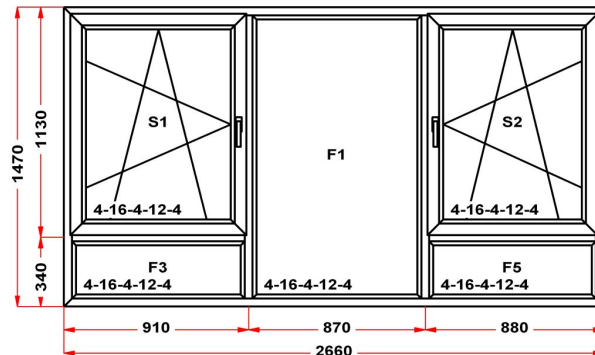

СТАНДАРТ
сеть оконных заводов
www.zavodstandart.ru

Общество с ограниченной ответственностью «Стандарт»
ИНН 7811329977 КПП 781101001
Юр. адрес: 192012, г. Санкт-Петербург,
пр. Обуховской обороны, д. 116, лит. Е, пом. 1Н
Почтовый адрес: 192012, г. Санкт-Петербург
пр. Обуховской обороны, д. 295, лит.А
р/с 40702810400100001789
в Санкт-Петербургском филиале
ОАО «Нордеа Банк» г. Санкт-Петербург
БИК 044030868
к/с 30101810900000000868 ОКПО 77779560
ОГРН 1057812752788

**ULTRA
ОКНО**

• ОКНА ПВХ • ДВЕРИ ПВХ • ЛОДЖИИ • РОЛЛЕТЫ • ВОРОТА • РУЛОННЫЕ ШТОРЫ • ЖАЛЮЗИ • НАТЯЖНЫЕ ПОТОЛКИ •

Наименование изделия: 01; Заказ оконный 145460НЛЗ от 23.11.2017 14:51:44

Профиль	Rehau Delight
Фурнитура	Siegenia Favorit
Вид изделия	Оконный Блок
Заполнение	
Цвет	RAL 8017 (Т.Кор.)/Белый
Количество	1 шт
Площадь изделия	3,91 кв.м.
Цена без скидки	25 398 Руб
Цена за кв.м.	6 495 Руб
Скидка	25 %
Итого со скидкой	19 049 Руб

Энергоэффективность	Класс: B
Шумоизоляция	Класс: A+
Эстетичность	Класс: A
Долговечность	Класс: A+

Комментарий к изделию:

Рамка стеклопакета ПВХ серая
Уплотнение черного цвета
Штапик Прямоугольный
S 1: ПРЕДУПРЕЖДЕНИЕ: Вид со стороны петель, ручка справа, петли слева, створка открывается справа налево.
S 1: ПРЕДУПРЕЖДЕНИЕ: в створке будет установлена угловая передача с роликом и приподнимателем
S 1: ПРЕДУПРЕЖДЕНИЕ: в створке будет установлена нижняя петля с регулировкой по прижиму
S 2: ПРЕДУПРЕЖДЕНИЕ: Вид со стороны петель, ручка слева, петли справа, створка открывается слева направо.
S 2: ПРЕДУПРЕЖДЕНИЕ: в створке будет установлена угловая передача с роликом и приподнимателем
S 2: ПРЕДУПРЕЖДЕНИЕ: в створке будет установлена нижняя петля с регулировкой по прижиму