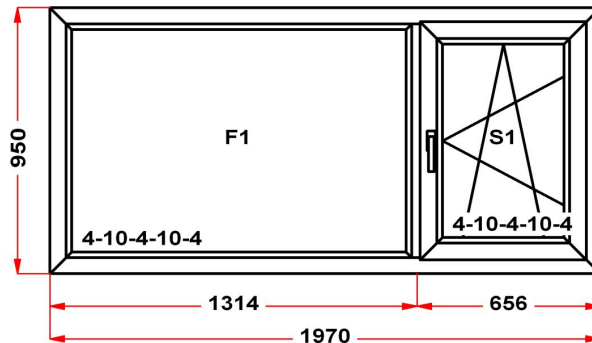

Наименование изделия: 01; Заказ оконный 146995-обрНЛ от 21.09.2017 17:29:59

Профиль	Rehau SIB
Фурнитура	Siegenia Titan AF
Вид изделия	Оконный Блок
Заполнение	
Цвет	Южный дуб (UK902-Z8)/Белый
Количество	1 шт
Площадь изделия	0,9 кв.м.
Цена без скидки	15 600 Руб
Цена за кв.м.	17 257 Руб
Скидка	35 %
Итого со скидкой	10 140 Руб