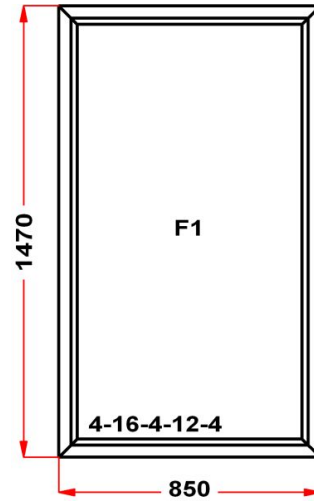

Профиль	Rehau Delight
Фурнитура	Siegenia Favorit
Вид изделия	Оконный Блок
Заполнение	
Цвет	RAL 8017 (Т.Кор.)/Белый
Количество	1 шт
Площадь изделия	1,25 кв.м.
Цена без скидки	5 570 Руб
Цена за кв.м.	4 458 Руб
Скидка	25 %
Итого со скидкой	4 178 Руб

Энергоэффективность	Класс: B
Шумоизоляция	Класс: A+
Эстетичность	Класс: A
Долговечность	Класс: A++

Комментарий к изделию:

Рамка стеклопакета ПВХ серая
Уплотнение черного цвета
Штапик Прямоугольный