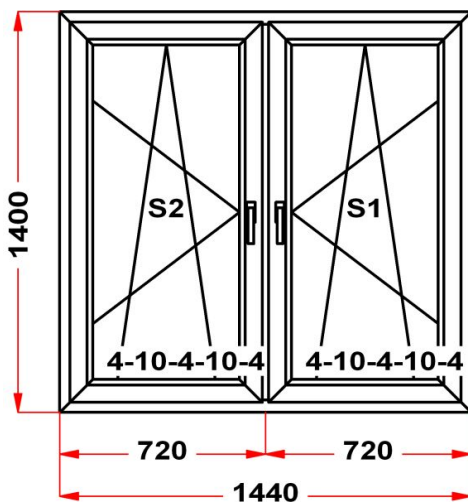

Комментарий к изделию:

Рамка стеклопакета ПВХ серая
Уплотнение черного цвета
Штапик Прямоугольный
Пыльник
Псул между рамой и подоконным профилем
S 1: Предохранитель ошибочного открывания
S 1: Щелевое микропроветривание
S 2: Предохранитель ошибочного открывания
S 2: Щелевое микропроветривание
S 1: ПРЕДУПРЕЖДЕНИЕ: Вид со стороны петель, ручка слева, петли справа, створка открывается слева направо.
S 1: ПРЕДУПРЕЖДЕНИЕ: в створке будет установлена нижняя петля с регулировкой по прижиму
S 2: ПРЕДУПРЕЖДЕНИЕ: Вид со стороны петель, ручка справа, петли слева, створка открывается справа налево.
S 2: ПРЕДУПРЕЖДЕНИЕ: в створке будет установлена нижняя петля с регулировкой по прижиму