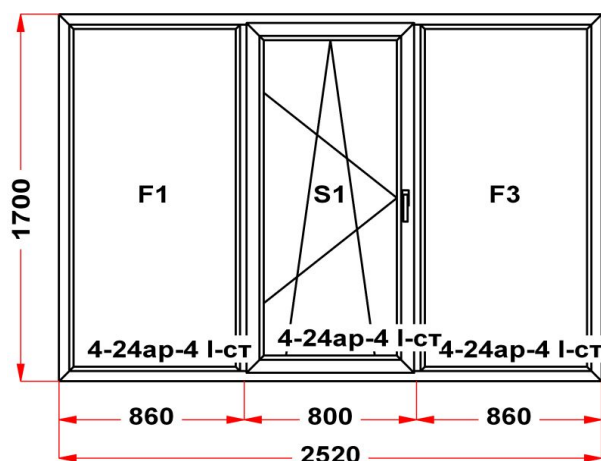

Окраска по RAL 1019 с с двух сторон

Наименование изделия: 01; Заказ оконный 818.06-16НЛ от 26.01.2017 10:55:22

Профиль	Rehau SIB
Фурнитура	Siegenia Favorit
Вид изделия	Оконный Блок
Заполнение	
Цвет	Белый
Количество	1 шт
Площадь изделия	4,28 кв.м.
Цена без скидки	14 943 Руб
Цена за кв.м.	3 488 Руб
Скидка	75 %
Итого со скидкой	3 736 Руб

Энергоэффективность	Класс: B
Шумоизоляция	Класс: B
Эстетичность	Класс: A
Долговечность	Класс: A+

Комментарий к изделию:

Рамка стеклопакета ПВХ белая
Уплотнение черного цвета
Штапик Прямоугольный
Псул между рамой и подоконным профилем
S 1: Москитная сетка стандартная
S 1: Штормовая микроветрозащита