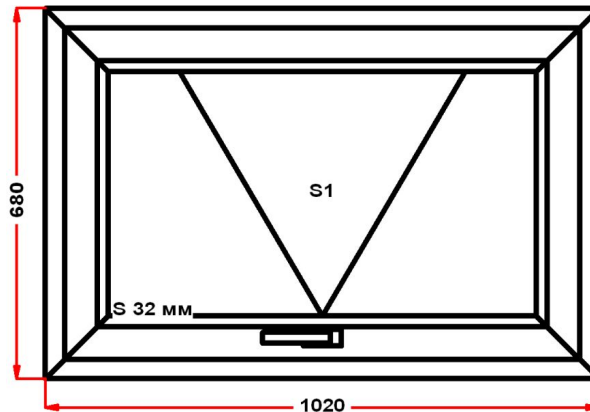

доп. информацию до производства, её необходимо прописывать в примечаниях.
ВНИМАНИЕ не забывайте, что при наличии глухих частей в одном изделии, и монтаже створкой наружу, штапики на глухих частях будут со стороны УЛИЦЫ!!!!При необходимости поделите изделие, и добавьте соединитель, чтобы при монтаже была возможность собрать конструкцию штапиками вовнутрь.

S 1: ПРЕДУПРЕЖДЕНИЕ: Дверь с "Т" створкой, открывание наружу, Петли с уличной стороны, штапик внутри помещения дренажные отверстия по умолчанию прорезаются с обратной от штапика стороны, если иное не отмечено в примечании. не забывайте правильно

выбирать ручку, при необходимости донести доп. информацию до производства, её необходимо прописывать в примечаниях.
ВНИМАНИЕ не забывайте, что при наличии глухих частей в одном изделии, и монтаже створкой наружу, штапики на глухих частях будут со стороны УЛИЦЫ!!!!При необходимости поделите изделие, и добавьте соединитель, чтобы при монтаже была возможность собрать конструкцию штапиками вовнутрь.

S 1: ПРЕДУПРЕЖДЕНИЕ: **ВНИМАНИЕ!** Максимальный размер створки входной двери: 2300*1100 для белых изделий и 2200*1000 для цветных изделий.

Изготовление данного изделия БЕЗ ГАРАНТИИ и должно быть согласовано с клиентом в обязательном порядке! Данное ограничение наложено изготовителем ПВХ профиля.