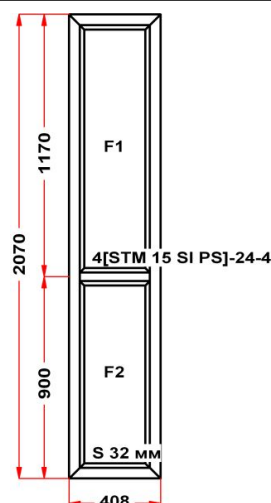

Комментарий к изделию:

Рамка стеклопакета ПВХ серая
Уплотнение черного цвета
Штапик Прямоугольный