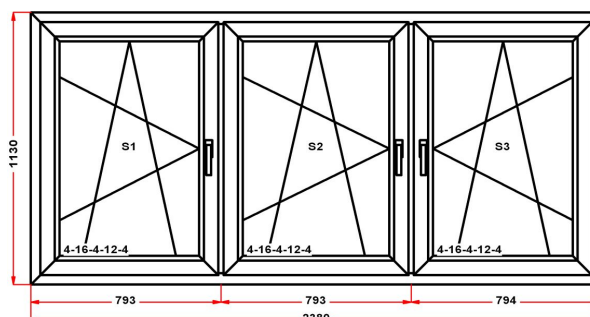

СТАНДАРТ
сеть оконных заводов
www.zavodstandart.ru

Общество с ограниченной ответственностью «Стандарт»
ИНН 7811329977 КПП 781101001
Юр. адрес: 192012, г. Санкт-Петербург,
пр. Обуховской обороны, д. 116, лит. Е, пом. 1Н
Почтовый адрес: 192012, г. Санкт-Петербург
пр. Обуховской обороны, д. 295, лит.А
р/с 40702810400100001789
в Санкт-Петербургском филиале
ОАО «Нордеа Банк» г. Санкт-Петербург
БИК 044030868
к/с 30101810900000000868 ОКПО 77779560
ОГРН 1057812752788

• ОКНА ПВХ • ДВЕРИ ПВХ • ЛОДЖИИ • РОЛЛЕТЫ • ВОРОТА • РУЛОННЫЕ ШТОРЫ • ЖАЛЮЗИ • НАТЯЖНЫЕ ПОТОЛКИ •

Наименование изделия: 01; Заказ оконный 843.05-17НЛ от 21.09.2017 11:38:53

Профиль	Rehau SIB
Фурнитура	Siegenia Favorit
Вид изделия	Оконный Блок
Заполнение	
Цвет	Белый
Количество	1 шт
Площадь изделия	2,69 кв.м.
Цена без скидки	18 196 Руб
Цена за кв.м.	6 766 Руб
Скидка	35 %
Итого со скидкой	11 827 Руб

Энергоэффективность	Класс: B
Шумоизоляция	Класс: A+
Эстетичность	Класс: A
Долговечность	Класс: A+

Комментарий к изделию:

Рамка стеклопакета ПВХ белая
Уплотнение черного цвета
Штапик Прямоугольный
Псул между рамой и подоконным профилем
S 3: Москитная сетка стандартная
S 3: Щелевое микропроветривание
S 2: Щелевое микропроветривание
S 1: Щелевое микропроветривание
S 3: Предохранитель ошибочного открывания
S 2: Предохранитель ошибочного открывания
S 1: Предохранитель ошибочного открывания
S 1: ПРЕДУПРЕЖДЕНИЕ: Вид со стороны петель, ручка справа, петли слева, створка открывается справа налево.
S 1: ПРЕДУПРЕЖДЕНИЕ: в створке будет установлена угловая передача с роликом и приподнимателем
S 1: ПРЕДУПРЕЖДЕНИЕ: в створке будет