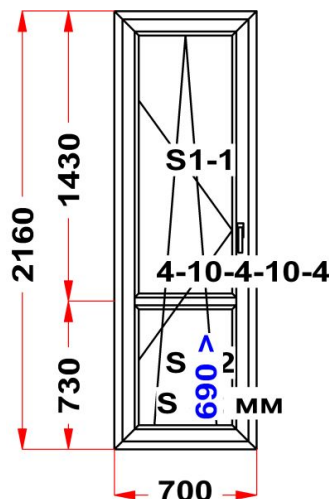

Комментарий к изделию: