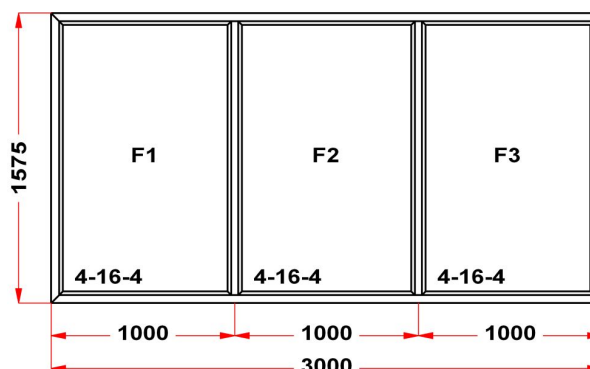

Наименование изделия: 01; Заказ оконный 107687НЛ8 от 21.09.2017 17:33:20

Профиль	Rehau Euro\Blitz
Фурнитура	Siegenia Favorit
Вид изделия	Оконный Блок
Заполнение	
Цвет	Белый
Количество	1 шт
Площадь изделия	4,73 кв.м.
Цена без скидки	9 148 Руб
Цена за кв.м.	1 936 Руб
Скидка	35 %
Итого со скидкой	5 946 Руб

Энергоэффективность	Класс: С
Шумоизоляция	Класс: В
Эстетичность	Класс: А
Долговечность	Класс: А++

Комментарий к изделию:

Рамка стеклопакета ПВХ серая
Уплотнение черного цвета
Штапик Прямоугольный