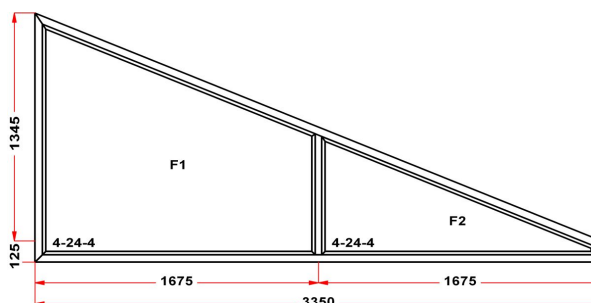

СТАНДАРТ
сеть оконных заводов
www.zavodstandart.ru

Общество с ограниченной ответственностью «Стандарт»
ИНН 7811329977 КПП 781101001
Юр. адрес: 192012, г. Санкт-Петербург,
пр. Обуховской обороны, д. 116, лит. Е, пом. 1Н
Почтовый адрес: 192012, г. Санкт-Петербург
пр. Обуховской обороны, д. 295, лит.А
р/с 40702810400100001789
в Санкт-Петербургском филиале
ОАО «Нордеа Банк» г. Санкт-Петербург
БИК 044030868
к/с 30101810900000000868 ОКПО 77779560
ОГРН 1057812752788

**ULTRA
ОКНО**

• ОКНА ПВХ • ДВЕРИ ПВХ • ЛОДЖИИ • РОЛЛЕТЫ • ВОРОТА • РУЛОННЫЕ ШТОРЫ • ЖАЛЮЗИ • НАТЯЖНЫЕ ПОТОЛКИ •

Наименование изделия: 01; Заказ оконный КП40.10-16НЛ от 26.01.2017 14:14:29

Профиль	Rehau Euro\Blitz
Фурнитура	Siegenia Favorit
Вид изделия	Оконный Блок
Заполнение	
Цвет	Белый
Количество	1 шт
Площадь изделия	4,92 кв.м.
Цена без скидки	11 692 Руб
Цена за кв.м.	2 374 Руб
Скидка	75 %
Итого со скидкой	2 923 Руб

Энергоэффективность	Класс: С
Шумоизоляция	Класс: В
Эстетичность	Класс: А
Долговечность	Класс: А++

Комментарий к изделию:

Уплотнение черного цвета
Штапик Прямоугольный
Псул между рамой и подоконным профилем