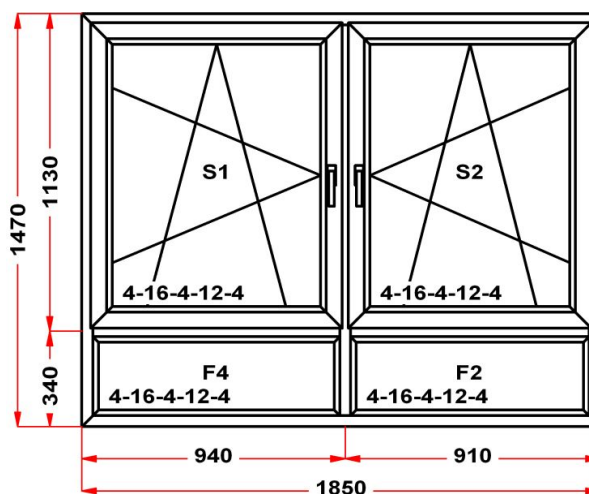

**ULTRA
ОКНО**

• ОКНА ПВХ • ДВЕРИ ПВХ • ЛОДЖИИ • РОЛЛЕТЫ • ВОРОТА • РУЛОННЫЕ ШТОРЫ • ЖАЛЮЗИ • НАТЯЖНЫЕ ПОТОЛКИ •

Наименование изделия: 01; Заказ оконный 145460НЛ1 от 23.11.2017 14:51:15

Профиль	Rehau Delight
Фурнитура	Siegenia Favorit
Вид изделия	Оконный Блок
Заполнение	
Цвет	RAL 8017 (Т.Кор.)/Белый
Количество	1 шт
Площадь изделия	2,72 кв.м.
Цена без скидки	20 890 Руб
Цена за кв.м.	7 682 Руб
Скидка	25 %
Итого со скидкой	15 668 Руб

Энергоэффективность	Класс: B
Шумоизоляция	Класс: A+
Эстетичность	Класс: A
Долговечность	Класс: A+

Комментарий к изделию:

Рамка стеклопакета ПВХ серая
Уплотнение черного цвета
Штапик Прямоугольный
S 1: ПРЕДУПРЕЖДЕНИЕ: Вид со стороны петель, ручка справа, петли слева, створка открывается справа налево.
S 1: ПРЕДУПРЕЖДЕНИЕ: в створке будет установлена угловая передача с роликом и приподнимателем
S 1: ПРЕДУПРЕЖДЕНИЕ: в створке будет установлена нижняя петля с регулировкой по прижиму
S 2: ПРЕДУПРЕЖДЕНИЕ: Вид со стороны петель, ручка слева, петли справа, створка открывается слева направо.
S 2: ПРЕДУПРЕЖДЕНИЕ: в створке будет установлена угловая передача с роликом и приподнимателем
S 2: ПРЕДУПРЕЖДЕНИЕ: в створке будет установлена нижняя петля с регулировкой по прижиму