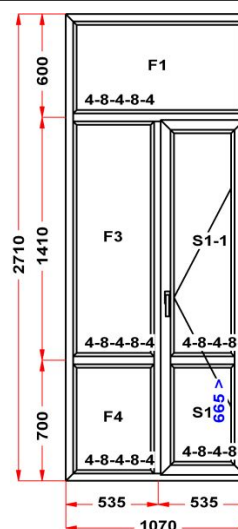

СТАНДАРТ
сеть оконных заводов
www.zavodstandart.ru

Общество с ограниченной ответственностью «Стандарт»
ИНН 7811329977 КПП 781101001
Юр. адрес: 192012, г. Санкт-Петербург,
пр. Обуховской обороны, д. 116, лит. Е, пом. 1Н
Почтовый адрес: 192012, г. Санкт-Петербург
пр. Обуховской обороны, д. 295, лит.А
р/с 40702810400100001789
в Санкт-Петербургском филиале
ОАО «Нордеа Банк» г. Санкт-Петербург
БИК 044030868
к/с 30101810900000000868 ОКПО 77779560
ОГРН 1057812752788

**ULTRA
ОКНО**

• ОКНА ПВХ • ДВЕРИ ПВХ • ЛОДЖИИ • РОЛЛЕТЫ • ВОРОТА • РУЛОННЫЕ ШТОРЫ • ЖАЛЮЗИ • НАТЯЖНЫЕ ПОТОЛКИ •

Наименование изделия: 01; Заказ оконный 17363НЛ от 14.07.2016 16:50:02

Профиль	Rehau Euro\Blitz
Фурнитура	Siegenia Favorit
Вид изделия	Оконный Блок
Заполнение	
Цвет	Белый
Количество	1 шт
Площадь изделия	1,54 кв.м.
Цена без скидки	7 199 Руб
Цена за кв.м.	4 675 Руб
Скидка	85 %
Итого со скидкой	1 080 Руб

Энергоэффективность	Класс: A+
Шумоизоляция	Класс: B
Эстетичность	Класс: A
Долговечность	Класс: A+

Комментарий к изделию:

Рамка стеклопакета ПВХ серая
Уплотнение черного цвета
Штапик Прямоугольный

Наименование изделия: 01; Заказ оконный 116.06-10НЛ от 14.07.2016 17:05:42

Профиль	КВЕ Энджин
Фурнитура	Siegenia Favorit
Вид изделия	Оконный Блок
Заполнение	
Цвет	Махагон (UJ301-Z8)/Белый
Количество	1 шт
Площадь изделия	2,9 кв.м.
Цена без скидки	8 500 Руб
Цена за кв.м.	2 931 Руб
Скидка	85 %
Итого со скидкой	1 275 Руб

Энергоэффективность	Класс: B
Шумоизоляция	Класс: A
Эстетичность	Класс: A
Долговечность	Класс: A+

Комментарий к изделию:

Уплотнение черного цвета
Штапик Прямоугольный
ПРЕДУПРЕЖДЕНИЕ: Слишком большая
высота для поворотной створки.
Перерисуйте на поворотно-откидную.
МОЖНО СДЕЛАТЬ ТОЛЬКО БЕЗ
ГАРАНТИИ, ПОД ОТВЕТСТВЕННОСТЬ
МЕНЕДЖЕРА ОФОРМИВШЕГО В РАБОТУ.

СПб