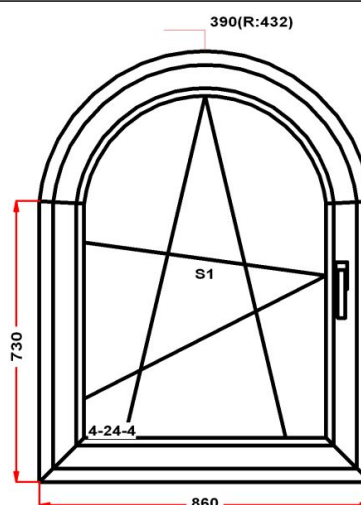

Общество с ограниченной ответственностью «Стандарт»
ИНН 7811329977 КПП 781101001
Юр. адрес: 192012, г. Санкт-Петербург,
пр. Обуховской обороны, д. 116, лит. Е, пом. 1Н
Почтовый адрес: 192012, г. Санкт-Петербург
пр. Обуховской обороны, д. 295, лит.А
р/с 40702810400100001789
в Санкт-Петербургском филиале
ОАО «Нордеа Банк» г. Санкт-Петербург
БИК 044030868
к/с 30101810900000000868 ОКПО 77779560
ОГРН 1057812752788

**ULTRA
ОКНО**

• ОКНА ПВХ • ДВЕРИ ПВХ • ЛОДЖИИ • РОЛЛЕТЫ • ВОРОТА • РУЛОННЫЕ ШТОРЫ • ЖАЛЮЗИ • НАТЯЖНЫЕ ПОТОЛКИ •

Наименование изделия: 01; Заказ оконный 158862НЛ от 19.07.2017 12:53:26

Профиль	Rehau Euro\Blitz
Фурнитура	Siegenia Titan AF
Вид изделия	Оконный Блок
Заполнение	
Цвет	Белый
Количество	1 шт
Площадь изделия	0,96 кв.м.
Цена без скидки	14 237 Руб
Цена за кв.м.	14 781 Руб
Скидка	35 %
Итого со скидкой	9 254 Руб

Энергоэффективность	Класс: C
Шумоизоляция	Класс: B
Эстетичность	Класс: A
Долговечность	Класс: A++

Комментарий к изделию:

Рамка стеклопакета ПВХ серая
Уплотнение черного цвета
Штапик Прямоугольный
S 1: ПРЕДУПРЕЖДЕНИЕ: настоятельно рекомендуется поменять комплектацию фурнитуры. на таких размерах створки необходимо использовать угловую передачу с приподнимателем
S 1: ПРЕДУПРЕЖДЕНИЕ: в створке будет установлена нижняя петля с регулировкой по прижиму
S 1: ПРЕДУПРЕЖДЕНИЕ: Вид со стороны петель, ручка справа, петли слева, створка открывается справа налево.