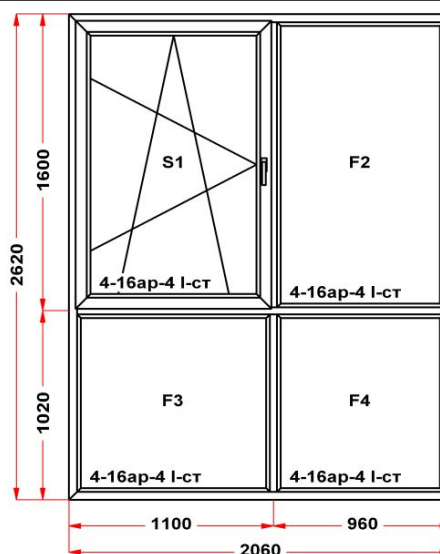

Энергоэффективность	Класс: В
Шумоизоляция	Класс: В
Эстетичность	Класс: А
Долговечность	Класс: А+

Комментарий к изделию:

Ручка и накладки на петли: покраска по RAL
 Покраска изделия по фальцу
 Уплотнение черного цвета
 Штапик Прямоугольный
 S 1: Предохранитель ошибочного открывания
 S 1: Щелевое микропроветривание
ПРЕДУПРЕЖДЕНИЕ: ВНИМАНИЕ!
 Максимальный размер створки 2150*1000 для цветных изделий. Изготовление данного изделия БЕЗ ГАРАНТИИ и должно быть согласовано с клиентом в обязательном порядке! Данное ограничение наложено изготовителем ПВХ профиля.
ПРЕДУПРЕЖДЕНИЕ: настоятельно рекомендуется поменять комплектацию фурнитуры. на таких размерах створки необходимо использовать угловую передачу с приподнимателем