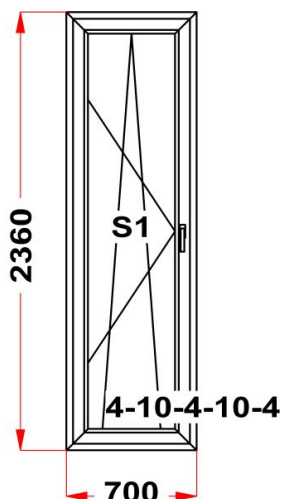

СТАНДАРТ
сеть оконных заводов
www.zavodstandart.ru

Общество с ограниченной ответственностью «Стандарт»
ИНН 7811329977 КПП 781101001
Юр. адрес: 192012, г. Санкт-Петербург,
пр. Обуховской обороны, д. 116, лит. Е, пом. 1Н
Почтовый адрес: 192012, г. Санкт-Петербург
пр. Обуховской обороны, д. 295, лит.А
р/с 40702810400100001789
в Санкт-Петербургском филиале
ОАО «Нордеа Банк» г. Санкт-Петербург
БИК 044030868
к/с 30101810900000000868 ОКПО 77779560
ОГРН 1057812752788

**ULTRA
ОКНО**

• ОКНА ПВХ • ДВЕРИ ПВХ • ЛОДЖИИ • РОЛЛЕТЫ • ВОРОТА • РУЛОННЫЕ ШТОРЫ • ЖАЛЮЗИ • НАТЯЖНЫЕ ПОТОЛКИ •

Наименование изделия: 01; Заказ оконный 0824.06-15НЛ от 26.01.2017 10:40:43

Профиль	Rehau SIB
Фурнитура	Siegenia Favorit
Вид изделия	Оконный Блок
Заполнение	
Цвет	Белый
Количество	1 шт
Площадь изделия	1,18 кв.м.
Цена без скидки	4 606 Руб
Цена за кв.м.	3 902 Руб
Скидка	65 %
Итого со скидкой	1 612 Руб

Энергоэффективность	Класс: С
Шумоизоляция	Класс: В
Эстетичность	Класс: А
Долговечность	Класс: А+

Комментарий к изделию:

Уплотнение черного цвета
Штапик Прямоугольный

Наименование изделия: 01; Заказ оконный 1800.05-16НЛ от 26.01.2017 10:42:16

Профиль	Rehau EuroBlitz
Фурнитура	Siegenia Favorit
Вид изделия	Оконный Блок
Заполнение	
Цвет	Белый
Количество	1 шт
Площадь изделия	1,65 кв.м.
Цена без скидки	8 497 Руб
Цена за кв.м.	5 143 Руб
Скидка	65 %
Итого со скидкой	2 974 Руб

Энергоэффективность	Класс: В
Шумоизоляция	Класс: А
Эстетичность	Класс: А
Долговечность	Класс: А+

Комментарий к изделию:

Рамка стеклопакета ПВХ белая
Уплотнение черного цвета
Штапик Прямоугольный
Псул между рамой и подоконным профилем
S 1: Балконная защелка
S 1: Щелевое микропроветривание
S 1: Предохранитель ошибочного открывания