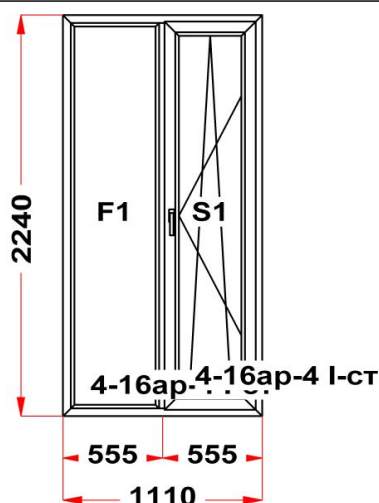

СТАНДАРТ
сеть оконных заводов
www.zavodstandart.ru

Общество с ограниченной ответственностью «Стандарт»
ИНН 7811329977 КПП 781101001
Юр. адрес: 192012, г. Санкт-Петербург,
пр. Обуховской обороны, д. 116, лит. Е, пом. 1Н
Почтовый адрес: 192012, г. Санкт-Петербург
пр. Обуховской обороны, д. 295, лит.А
р/с 40702810400100001789
в Санкт-Петербургском филиале
ОАО «Нордеа Банк» г. Санкт-Петербург
БИК 044030868
к/с 30101810900000000868 ОКПО 77779560
ОГРН 1057812752788

**ULTRA
ОКНО**

• ОКНА ПВХ • ДВЕРИ ПВХ • ЛОДЖИИ • РОЛЛЕТЫ • ВОРОТА • РУЛОННЫЕ ШТОРЫ • ЖАЛЮЗИ • НАТЯЖНЫЕ ПОТОЛКИ •

Наименование изделия: 01; Заказ оконный 40484НЛ от 14.07.2016 13:09:42

Профиль	Rehau Euro\Blitz
Фурнитура	Siegenia Favorit
Вид изделия	Оконный Блок
Заполнение	
Цвет	Белый
Количество	1 шт
Площадь изделия	2,49 кв.м.
Цена без скидки	6 432 Руб
Цена за кв.м.	2 587 Руб
Скидка	85 %
Итого со скидкой	965 Руб

Энергоэффективность	Класс: B
Шумоизоляция	Класс: B
Эстетичность	Класс: A
Долговечность	Класс: A+

Комментарий к изделию:

Наименование изделия: 01; Заказ оконный КП05.05-15КНЛ от 14.07.2016 16:36:35

Профиль	Rehau Euro\Blitz
Фурнитура	Siegenia Favorit
Вид изделия	Оконный Блок
Заполнение	
Цвет	Угольно-корич. (KDB75-Z8)/Белый
Количество	1 шт
Площадь изделия	1,71 кв.м.
Цена без скидки	5 380 Руб
Цена за кв.м.	3 147 Руб
Скидка	85 %
Итого со скидкой	807 Руб

Энергоэффективность	Класс: B
Шумоизоляция	Класс: A
Эстетичность	Класс: A
Долговечность	Класс: A++

Комментарий к изделию:

Рамка стеклопакета ПВХ серая
Уплотнение черного цвета
Штапик Прямоугольный