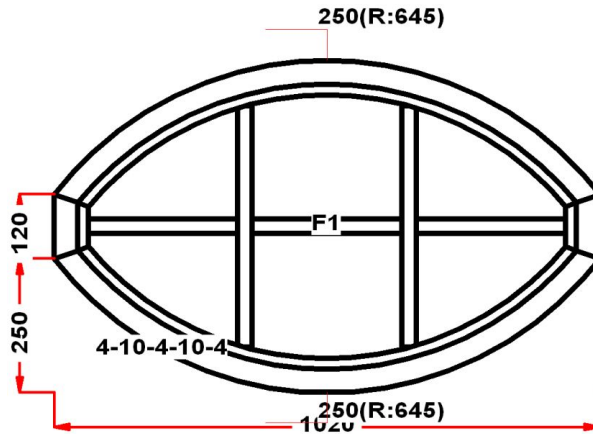

Шумоизоляция	Класс: А
Эстетичность	Класс: А
Долговечность	Класс: А++

Комментарий к изделию:

Рамка стеклопакета ПВХ серая
Уплотнение черного цвета
Штапик Прямоугольный
Фальшпереплёт 27*8

Окраска по RAL 1019 с с двух сторон

Наименование изделия: 01; Заказ оконный 104678НЛ2 от 26.01.2017 9:42:21

Профиль	Rehau Euro\Blitz
Фурнитура	Siegenia Favorit
Вид изделия	Оконный Блок
Заполнение	
Цвет	RAL 1019/RAL 1019
Количество	1 шт
Площадь изделия	0,63 кв.м.
Цена без скидки	8 414 Руб
Цена за кв.м.	13 305 Руб
Скидка	65 %
Итого со скидкой	2 945 Руб

Энергоэффективность	Класс: В
Шумоизоляция	Класс: А
Эстетичность	Класс: А
Долговечность	Класс: А++

Комментарий к изделию:

Рамка стеклопакета ПВХ серая
Уплотнение черного цвета
Штапик Прямоугольный
Фальшпереплёт 27*8

Окраска по RAL 1019 с с двух сторон