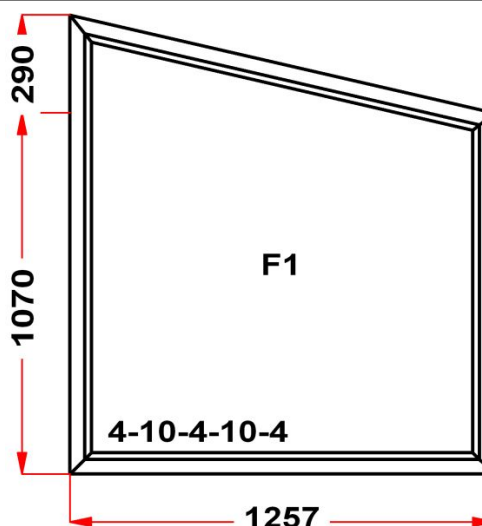

СТАНДАРТ
сеть оконных заводов
www.zavodstandart.ru

Общество с ограниченной ответственностью «Стандарт»
ИНН 7811329977 КПП 781101001
Юр. адрес: 192012, г. Санкт-Петербург,
пр. Обуховской обороны, д. 116, лит. Е, пом. 1Н
Почтовый адрес: 192012, г. Санкт-Петербург
пр. Обуховской обороны, д. 295, лит.А
р/с 40702810400100001789
в Санкт-Петербургском филиале
ОАО «Нордеа Банк» г. Санкт-Петербург
БИК 044030868
к/с 30101810900000000868 ОКПО 77779560
ОГРН 1057812752788

**ULTRA
ОКНО**

• ОКНА ПВХ • ДВЕРИ ПВХ • ЛОДЖИИ • РОЛЛЕТЫ • ВОРОТА • РУЛОННЫЕ ШТОРЫ • ЖАЛЮЗИ • НАТЯЖНЫЕ ПОТОЛКИ •

Наименование изделия: 01; Заказ оконный 40484НЛ от 14.07.2016 13:09:42

Профиль	Rehau Euro\Blitz
Фурнитура	Siegenia Favorit
Вид изделия	Оконный Блок
Заполнение	
Цвет	Белый
Количество	1 шт
Площадь изделия	2,49 кв.м.
Цена без скидки	6 432 Руб
Цена за кв.м.	2 587 Руб
Скидка	85 %
Итого со скидкой	965 Руб

Энергоэффективность	Класс: B
Шумоизоляция	Класс: B
Эстетичность	Класс: A
Долговечность	Класс: A+

Комментарий к изделию:

Наименование изделия: 01; Заказ оконный КП05.05-15КНЛ от 14.07.2016 16:36:35

Профиль	Rehau Euro\Blitz
Фурнитура	Siegenia Favorit
Вид изделия	Оконный Блок
Заполнение	
Цвет	Угольно-корич. (KDB75-Z8)/Белый
Количество	1 шт
Площадь изделия	1,71 кв.м.
Цена без скидки	5 380 Руб
Цена за кв.м.	3 147 Руб
Скидка	85 %
Итого со скидкой	807 Руб

Энергоэффективность	Класс: B
Шумоизоляция	Класс: A
Эстетичность	Класс: A
Долговечность	Класс: A++

Комментарий к изделию:

Рамка стеклопакета ПВХ серая
Уплотнение черного цвета
Штапик Прямоугольный