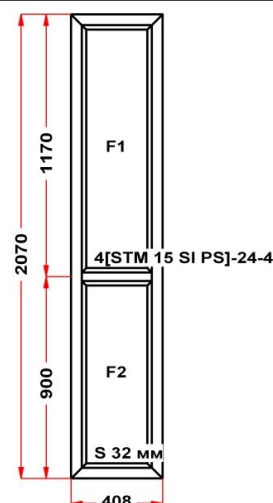

СТАНДАРТ
сеть оконных заводов
www.zavodstandart.ru

Общество с ограниченной ответственностью «Стандарт»
ИНН 7811329977 КПП 781101001
Юр. адрес: 192012, г. Санкт-Петербург,
пр. Обуховской обороны, д. 116, лит. Е, пом. 1Н
Почтовый адрес: 192012, г. Санкт-Петербург
пр. Обуховской обороны, д. 295, лит.А
р/с 40702810400100001789
в Санкт-Петербургском филиале
ОАО «Нордеа Банк» г. Санкт-Петербург
БИК 044030868
к/с 30101810900000000868 ОКПО 77779560
ОГРН 1057812752788

**ULTRA
ОКНО**

• ОКНА ПВХ • ДВЕРИ ПВХ • ЛОДЖИИ • РОЛЛЕТЫ • ВОРОТА • РУЛОННЫЕ ШТОРЫ • ЖАЛЮЗИ • НАТЯЖНЫЕ ПОТОЛКИ •

Наименование изделия: 01; Заказ оконный ПЕ10.09-151НЛЗ от 27.01.2017 12:42:42

Профиль	Rehau Euro\Blitz
Фурнитура	Siegenia Favorit
Вид изделия	Оконный Блок
Заполнение	
Цвет	Белый
Количество	1 шт
Площадь изделия	5,08 кв.м.
Цена без скидки	21 452 Руб
Цена за кв.м.	4 221 Руб
Скидка	65 %
Итого со скидкой	7 508 Руб

Энергоэффективность	Класс: С
Шумоизоляция	Класс: В
Эстетичность	Класс: А
Долговечность	Класс: А+

Комментарий к изделию:

ШТУЛЬПОВОЕ
Рамка стеклопакета ПВХ серая
Уплотнение черного цвета
Штапик Прямоугольный
S 1: Щелевое микропроветривание
S 1: Предохранитель ошибочного
открывания

Наименование изделия: 01; Заказ оконный Му09.03-16КНЛ от 19.04.2017 15:17:59

Профиль	Rehau Brilliant
Фурнитура	Siegenia Favorit
Вид изделия	Оконный Блок
Заполнение	
Цвет	Белый
Количество	1 шт
Площадь изделия	0,84 кв.м.
Цена без скидки	4 543 Руб
Цена за кв.м.	5 379 Руб
Скидка	50 %
Итого со скидкой	2 272 Руб

Энергоэффективность	Класс: С
Шумоизоляция	Класс: В
Эстетичность	Класс: А
Долговечность	Класс: А++

Комментарий к изделию:

Рамка стеклопакета ПВХ серая
Уплотнение черного цвета
Штапик Прямоугольный