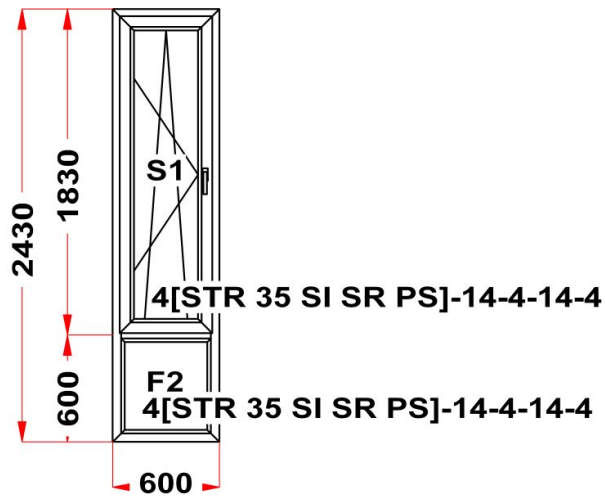

Наименование изделия: 01; Заказ оконный 54539НЛ2 от 14.07.2016 13:06:12

Профиль	Rehau SIB
Фурнитура	Siegenia Favorit
Вид изделия	Оконный Блок
Заполнение	
Цвет	Белый
Количество	1 шт
Площадь изделия	1,46 кв.м.
Цена без скидки	6 610 Руб
Цена за кв.м.	4 534 Руб
Скидка	85 %
Итого со скидкой	992 Руб

Энергоэффективность	Класс: B
Шумоизоляция	Класс: A
Эстетичность	Класс: A
Долговечность	Класс: A+

Комментарий к изделию:

Рамка стеклопакета ПВХ серая