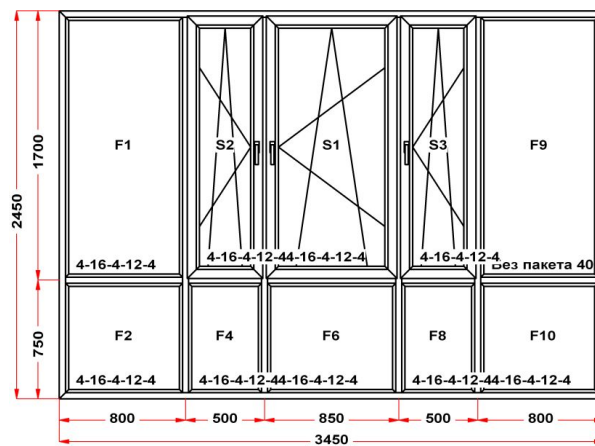

Комментарий к изделию:

Рамка стеклопакета ПВХ серая
Уплотнение черного цвета
Штапик Прямоугольный
Стекло ClimaGuard Solar
S 3: Москитная сетка стандартная
S 2: Москитная сетка стандартная
S 1: Москитная сетка стандартная
S 3: Щелевое микропроветривание
S 2: Щелевое микропроветривание
S 1: Щелевое микропроветривание
ПРЕДУПРЕЖДЕНИЕ: в створке будет установлена угловая передача с роликом и приподнимателем
ПРЕДУПРЕЖДЕНИЕ: в створке будет установлена угловая передача с роликом и приподнимателем
ПРЕДУПРЕЖДЕНИЕ: в створке будет установлена угловая передача с роликом и приподнимателем

F1.2.4.6.8.10-, без штапиков, F9-без
заполнения