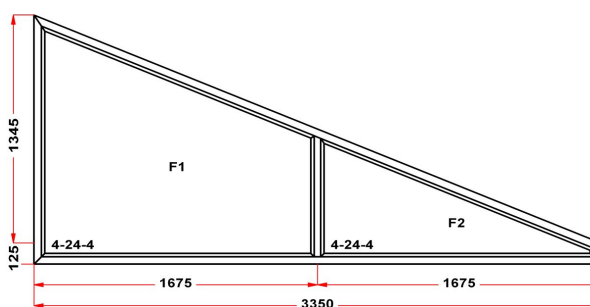

Комментарий к изделию:

Уплотнение черного цвета
Штапик Прямоугольный