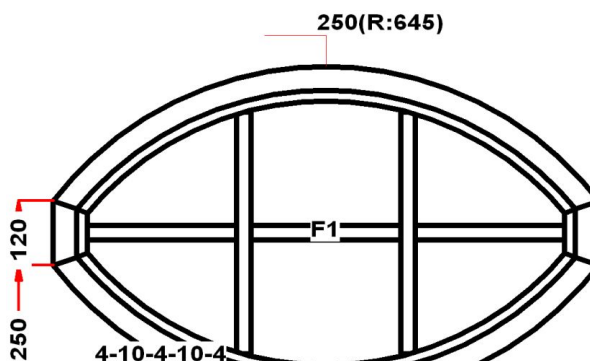

Ручка и накладки на петли: покраска по RAL
Покраска изделия по фальцу
Уплотнение черного цвета
Штапик Прямоугольный
S 1: Предохранитель ошибочного открывания
S 1: Щелевое микропроветривание
ПРЕДУПРЕЖДЕНИЕ: ВНИМАНИЕ!
Максимальный размер створки 2150*1000 для цветных изделий. Изготовление данного изделия БЕЗ ГАРАНТИИ и должно быть согласовано с клиентом в обязательном порядке! Данное ограничение наложено изготовителем ПВХ профиля.
ПРЕДУПРЕЖДЕНИЕ: настоятельно рекомендуется поменять комплектацию фурнитуры. на таких размерах створки необходимо использовать угловую передачу с приподнимателем

Наименование изделия: 01; Заказ оконный 33745НЛ2 от 14.12.2016 17:37:40

Профиль	Rehau EuroBlitz
Фурнитура	Siegenia Favorit
Вид изделия	Оконный Блок
Заполнение	
Цвет	Темно зеленый (GAR45-Z8)/Темно зеленый (GAR45-Z8)
Количество	1 шт
Площадь изделия	5,83 кв.м.
Цена без скидки	17 085 Руб
Цена за кв.м.	2 931 Руб
Скидка	70 %
Итого со скидкой	5 126 Руб

Энергоэффективность	Класс: B
Шумоизоляция	Класс: B
Эстетичность	Класс: A
Долговечность	Класс: A+

Комментарий к изделию:

Ручка и накладки на петли: покраска по RAL
Покраска изделия по фальцу
Уплотнение черного цвета
Штапик Прямоугольный
S 1: Щелевое микропроветривание
S 1: Предохранитель ошибочного открывания
ПРЕДУПРЕЖДЕНИЕ: ВНИМАНИЕ!
Максимальный размер створки 2150*1000 для цветных изделий. Изготовление данного изделия БЕЗ ГАРАНТИИ и должно быть согласовано с клиентом в обязательном порядке! Данное ограничение наложено изготовителем ПВХ профиля.
ПРЕДУПРЕЖДЕНИЕ: настоятельно рекомендуется поменять комплектацию фурнитуры. на таких размерах створки необходимо использовать угловую передачу с приподнимателем