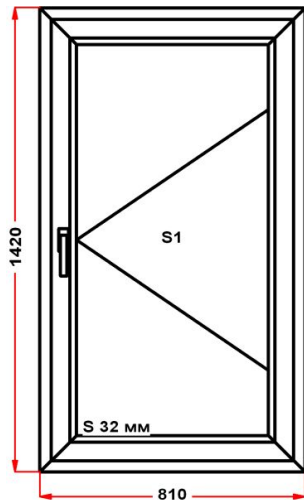

Рамка стеклопакета ПВХ серая
Уплотнение черного цвета
Штапик Прямоугольный
S 1: ПРЕДУПРЕЖДЕНИЕ: Вид со стороны петель, ручка слева, петли справа, створка открывается слева направо.
S 1: ПРЕДУПРЕЖДЕНИЕ: настоятельно рекомендуется поменять комплектацию фурнитуры. на таких размерах створки необходимо использовать угловую передачу с приподнимателем
S 1: ПРЕДУПРЕЖДЕНИЕ: в створке будет установлена нижняя петля с регулировкой по прижиму

Наименование изделия: 01; Заказ оконный 158860НЛ от 19.07.2017 12:54:57

Профиль	ULTRA 70
Фурнитура	Siegenia Favorit
Вид изделия	Оконный Блок
Заполнение	
Цвет	Белый
Количество	1 шт
Площадь изделия	1,15 кв.м.
Цена без скидки	5 150 Руб
Цена за кв.м.	4 477 Руб
Скидка	35 %
Итого со скидкой	3 348 Руб

Энергоэффективность	Класс: A+
Шумоизоляция	Класс: B
Эстетичность	Класс: A
Долговечность	Класс: A+

Комментарий к изделию:

Рамка стеклопакета ПВХ серая
Уплотнение черного цвета
Штапик Прямоугольный
S 1: ПРЕДУПРЕЖДЕНИЕ: Вид со стороны петель, ручка слева, петли справа, створка открывается слева направо.
S 1: ПРЕДУПРЕЖДЕНИЕ: в створке будет установлена нижняя петля с регулировкой по прижиму