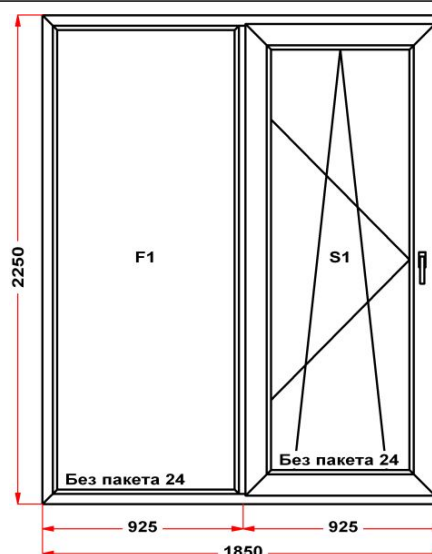

Общество с ограниченной ответственностью «Стандарт»
ИНН 7811329977 КПП 781101001
Юр. адрес: 192012, г. Санкт-Петербург,
пр. Обуховской обороны, д. 116, лит. Е, пом. 1Н
Почтовый адрес: 192012, г. Санкт-Петербург
пр. Обуховской обороны, д. 295, лит.А
р/с 40702810400100001789
в Санкт-Петербургском филиале
ОАО «Нордеа Банк» г. Санкт-Петербург
БИК 044030868
к/с 30101810900000000868 ОКПО 77779560
ОГРН 1057812752788

**ULTRA
ОКНО**

• ОКНА ПВХ • ДВЕРИ ПВХ • ЛОДЖИИ • РОЛЛЕТЫ • ВОРОТА • РУЛОННЫЕ ШТОРЫ • ЖАЛЮЗИ • НАТЯЖНЫЕ ПОТОЛКИ •

Наименование изделия: 01; Заказ оконный Му55.07-13НЛ от 14.07.2016 18:07:07

Профиль	Rehau Euro\Blitz
Фурнитура	Portal PSK 160
Вид изделия	Раздвижной портал дверной
Заполнение	
Цвет	Белый/Полосатая сосна(GO502-Z8)
Количество	1 шт
Площадь изделия	4,16 кв.м.
Цена без скидки	47 189 Руб
Цена за кв.м.	11 337 Руб
Скидка	85 %
Итого со скидкой	7 078 Руб

Энергоэффективность	Класс: С
Шумоизоляция	Класс: С
Эстетичность	Класс: А
Долговечность	Класс: А

Комментарий к изделию:

Цвет декора белый
Уплотнение черного цвета
Штапик Прямоугольный
Нажимная ручка
одноригельный замок
S 1: Ручка с двух сторон
ПРЕДУПРЕЖДЕНИЕ: Не рекомендуется
устанавливать одноригельный замок в
ламинированные и крашенные входные
двери, т.к. профиль подвержен
повышенному тепловому воздействию, и
деформации.¶
ПРЕДУПРЕЖДЕНИЕ: В двери выбрана
комплектация Сатурн