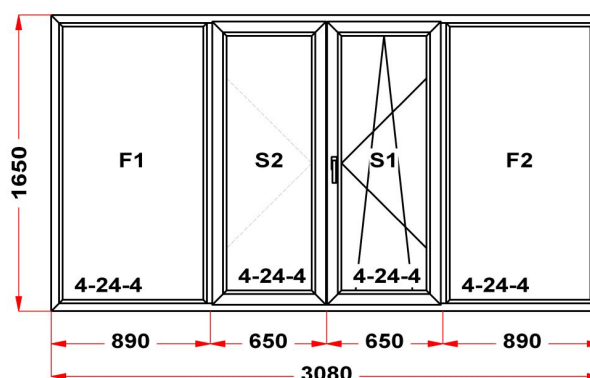

СТАНДАРТ
сеть оконных заводов
www.zavodstandart.ru

Общество с ограниченной ответственностью «Стандарт»
ИНН 7811329977 КПП 781101001
Юр. адрес: 192012, г. Санкт-Петербург,
пр. Обуховской обороны, д. 116, лит. Е, пом. 1Н
Почтовый адрес: 192012, г. Санкт-Петербург
пр. Обуховской обороны, д. 295, лит.А
р/с 40702810400100001789
в Санкт-Петербургском филиале
ОАО «Нордеа Банк» г. Санкт-Петербург
БИК 044030868
к/с 30101810900000000868 ОКПО 77779560
ОГРН 1057812752788

**ULTRA
ОКНО**

• ОКНА ПВХ • ДВЕРИ ПВХ • ЛОДЖИИ • РОЛЛЕТЫ • ВОРОТА • РУЛОННЫЕ ШТОРЫ • ЖАЛЮЗИ • НАТЯЖНЫЕ ПОТОЛКИ •

Наименование изделия: 01; Заказ оконный ПЕ10.09-151НЛЗ от 27.01.2017 12:42:42

Профиль	Rehau Euro\Blitz
Фурнитура	Siegenia Favorit
Вид изделия	Оконный Блок
Заполнение	
Цвет	Белый
Количество	1 шт
Площадь изделия	5,08 кв.м.
Цена без скидки	21 452 Руб
Цена за кв.м.	4 221 Руб
Скидка	65 %
Итого со скидкой	7 508 Руб

Энергоэффективность	Класс: С
Шумоизоляция	Класс: В
Эстетичность	Класс: А
Долговечность	Класс: А+

Комментарий к изделию:

ШТУЛЬПОВОЕ
Рамка стеклопакета ПВХ серая
Уплотнение черного цвета
Штапик Прямоугольный
S 1: Щелевое микропроветривание
S 1: Предохранитель ошибочного
открывания

Наименование изделия: 01; Заказ оконный Му09.03-16КНЛ от 19.04.2017 15:17:59

Профиль	Rehau Brilliant
Фурнитура	Siegenia Favorit
Вид изделия	Оконный Блок
Заполнение	
Цвет	Белый
Количество	1 шт
Площадь изделия	0,84 кв.м.
Цена без скидки	4 543 Руб
Цена за кв.м.	5 379 Руб
Скидка	50 %
Итого со скидкой	2 272 Руб

Энергоэффективность	Класс: С
Шумоизоляция	Класс: В
Эстетичность	Класс: А
Долговечность	Класс: А++

Комментарий к изделию:

Рамка стеклопакета ПВХ серая
Уплотнение черного цвета
Штапик Прямоугольный