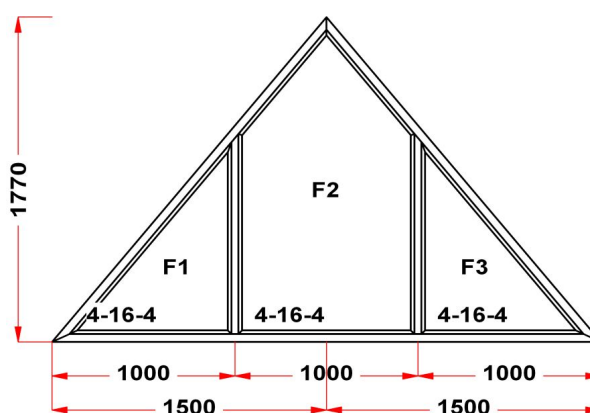

СТАНДАРТ
сеть оконных заводов
www.zavodstandart.ru

Общество с ограниченной ответственностью «Стандарт»
ИНН 7811329977 КПП 781101001
Юр. адрес: 192012, г. Санкт-Петербург,
пр. Обуховской обороны, д. 116, лит. Е, пом. 1Н
Почтовый адрес: 192012, г. Санкт-Петербург
пр. Обуховской обороны, д. 295, лит.А
р/с 40702810400100001789
в Санкт-Петербургском филиале
ОАО «Нордеа Банк» г. Санкт-Петербург
БИК 044030868
к/с 30101810900000000868 ОКПО 77779560
ОГРН 1057812752788

**ULTRA
ОКНО**

• ОКНА ПВХ • ДВЕРИ ПВХ • ЛОДЖИИ • РОЛЛЕТЫ • ВОРОТА • РУЛОННЫЕ ШТОРЫ • ЖАЛЮЗИ • НАТЯЖНЫЕ ПОТОЛКИ •

Наименование изделия: 01; Заказ оконный 040.10-13НЛ от 14.07.2016 11:47:19

Профиль	Rehau Euro\Blitz
Фурнитура	Siegenia Favorit
Вид изделия	Оконный Блок
Заполнение	
Цвет	Белый
Количество	1 шт
Площадь изделия	5,31 кв.м.
Цена без скидки	7 919 Руб
Цена за кв.м.	1 491 Руб
Скидка	85 %
Итого со скидкой	1 188 Руб

Энергоэффективность	Класс: С
Шумоизоляция	Класс: В
Эстетичность	Класс: А
Долговечность	Класс: А++

Комментарий к изделию:

СПб

Наименование изделия: 01; Заказ оконный СБ20.03-14НЛ от 14.07.2016 12:55:52

Профиль	Rehau Euro\Blitz
Фурнитура	Siegenia Titan AF
Вид изделия	Оконный Блок
Заполнение	
Цвет	Белый
Количество	1 шт
Площадь изделия	1,72 кв.м.
Цена без скидки	3 002 Руб
Цена за кв.м.	1 750 Руб
Скидка	85 %
Итого со скидкой	450 Руб

Энергоэффективность	Класс: С
Шумоизоляция	Класс: В
Эстетичность	Класс: А
Долговечность	Класс: А++

Комментарий к изделию: