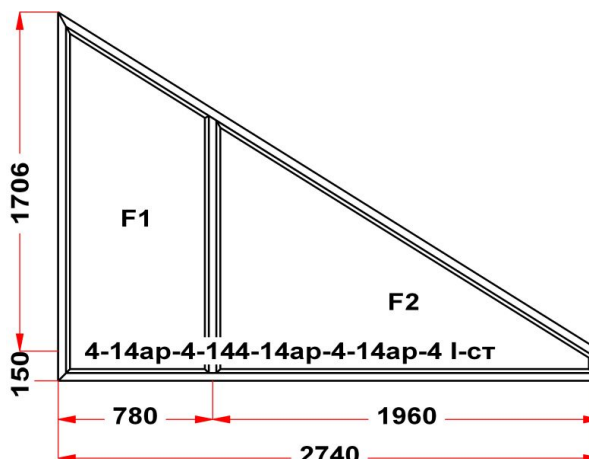

СТАНДАРТ
сеть оконных заводов
www.zavodstandart.ru

Общество с ограниченной ответственностью «Стандарт»
ИНН 7811329977 КПП 781101001
Юр. адрес: 192012, г. Санкт-Петербург,
пр. Обуховской обороны, д. 116, лит. Е, пом. 1Н
Почтовый адрес: 192012, г. Санкт-Петербург
пр. Обуховской обороны, д. 295, лит.А
р/с 40702810400100001789
в Санкт-Петербургском филиале
ОАО «Нордеа Банк» г. Санкт-Петербург
БИК 044030868
к/с 30101810900000000868 ОКПО 77779560
ОГРН 1057812752788

• ОКНА ПВХ • ДВЕРИ ПВХ • ЛОДЖИИ • РОЛЛЕТЫ • ВОРОТА • РУЛОННЫЕ ШТОРЫ • ЖАЛЮЗИ • НАТЯЖНЫЕ ПОТОЛКИ •

Наименование изделия: 01; Заказ оконный 157664НЛ от 28.07.2017 17:40:06

Профиль	ULTRA 62
Фурнитура	Siegenia Favorit
Вид изделия	Оконный Блок
Заполнение	
Цвет	Белый
Количество	1 шт
Площадь изделия	1,36 кв.м.
Цена без скидки	4 002 Руб
Цена за кв.м.	2 935 Руб
Скидка	35 %
Итого со скидкой	2 601 Руб

Энергоэффективность	Класс: B
Шумоизоляция	Класс: B
Эстетичность	Класс: A
Долговечность	Класс: A+

Комментарий к изделию:

Рамка стеклопакета ПВХ серая
Уплотнение черного цвета
Штапик Прямоугольный
S 1: Москитная сетка стандартная
S 1: Щелевое микропроветривание
Рама : ПРЕДУПРЕЖДЕНИЕ: Проверьте артикул рамы .Рама из импоста используется только в особых случаях (особые требования к конструкции)
S 1: ПРЕДУПРЕЖДЕНИЕ: Вид со стороны петель, ручка справа, петли слева, створка открывается справа налево.
S 1: ПРЕДУПРЕЖДЕНИЕ: в створке будет установлена нижняя петля без регулировкой по прижиму

Наименование изделия: 01; Заказ оконный M153648НЛ от 08.08.2017 10:54:03

Профиль	Rehau Delight
Фурнитура	Siegenia Titan AF
Вид изделия	Оконный Блок
Заполнение	
Цвет	Белый
Количество	1 шт
Площадь изделия	5,09 кв.м.
Цена без скидки	16 702 Руб
Цена за кв.м.	3 284 Руб
Скидка	30 %
Итого со скидкой	11 691 Руб