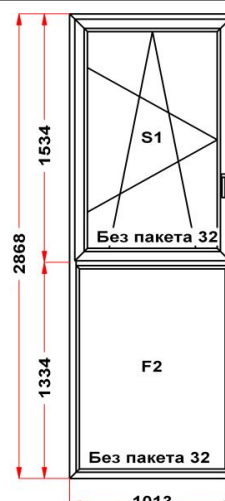

покраска декора и фальца RAL
7004. смещение ручки, рама импост