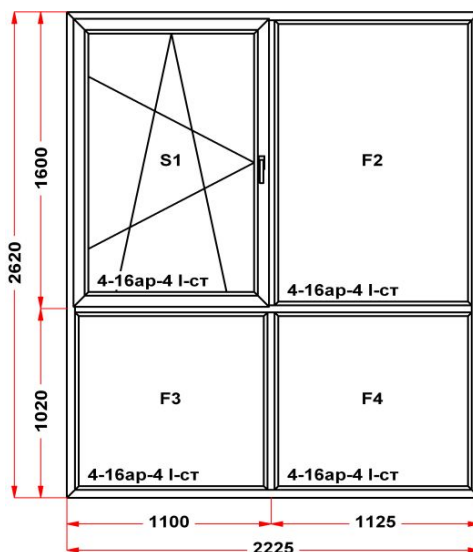

Наименование изделия: 01; Заказ оконный 104678НЛ от 26.01.2017 9:41:42

Профиль	Rehau EuroBlitz
Фурнитура	Siegenia Favorit
Вид изделия	Оконный Блок
Заполнение	
Цвет	RAL 1019/RAL 1019
Количество	1 шт
Площадь изделия	0,63 кв.м.
Цена без скидки	8 414 Руб
Цена за кв.м.	13 305 Руб
Скидка	65 %
Итого со скидкой	2 945 Руб

Энергоэффективность	Класс: B