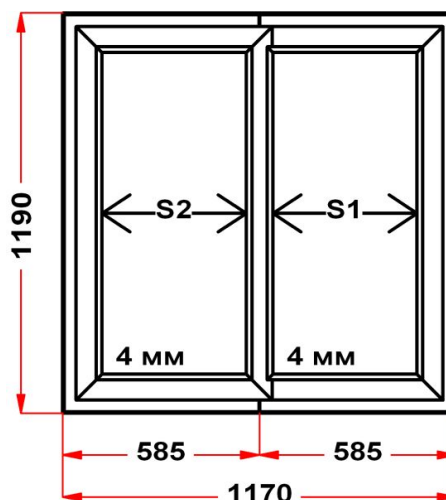

СТАНДАРТ
сеть оконных заводов
www.zavodstandart.ru

Общество с ограниченной ответственностью «Стандарт»
ИНН 7811329977 КПП 781101001
Юр. адрес: 192012, г. Санкт-Петербург,
пр. Обуховской обороны, д. 116, лит. Е, пом. 1Н
Почтовый адрес: 192012, г. Санкт-Петербург
пр. Обуховской обороны, д. 295, лит.А
р/с 40702810400100001789
в Санкт-Петербургском филиале
ОАО «Нордеа Банк» г. Санкт-Петербург
БИК 044030868
к/с 30101810900000000868 ОКПО 77779560
ОГРН 1057812752788

**ULTRA
ОКНО**

• ОКНА ПВХ • ДВЕРИ ПВХ • ЛОДЖИИ • РОЛЛЕТЫ • ВОРОТА • РУЛОННЫЕ ШТОРЫ • ЖАЛЮЗИ • НАТЯЖНЫЕ ПОТОЛКИ •

Наименование изделия: 01; Заказ оконный 45910НЛ2 от 15.07.2016 10:02:08

Профиль	LG раздвижная система
Фурнитура	без фурнитуры
Вид изделия	Оконный Блок
Заполнение	
Цвет	Белый
Количество	1 шт
Площадь изделия	1,39 кв.м.
Цена без скидки	4 413 Руб
Цена за кв.м.	3 170 Руб
Скидка	85 %
Итого со скидкой	662 Руб

Энергоэффективность	Класс: С
Шумоизоляция	Класс: С
Эстетичность	Класс: А
Долговечность	Класс: А

Комментарий к изделию:

Наименование изделия: 01; Заказ оконный 126273НЛ от 30.08.2016 11:07:54

Профиль	Rehau Delight
Фурнитура	Siegenia Favorit
Вид изделия	Оконный Блок
Заполнение	
Цвет	RAL 7036/RAL 7004
Количество	1 шт
Площадь изделия	2,91 кв.м.
Цена без скидки	18 273 Руб
Цена за кв.м.	6 290 Руб
Скидка	85 %
Итого со скидкой	2 741 Руб

Энергоэффективность	Класс: С
Шумоизоляция	Класс: С
Эстетичность	Класс: А
Долговечность	Класс: А+

Комментарий к изделию:

Ручка и накладки на петли: покраска по RAL
Рамка стеклопакета ПВХ серая
Покраска изделия по фальцу
Уплотнение черного цвета
Штапик Прямоугольный
ПРЕДУПРЕЖДЕНИЕ: настоятельно
рекомендуется поменять комплектацию
фурнитуры. на таких размерах створки
необходимо использовать угловую передачу
с приподнимателем