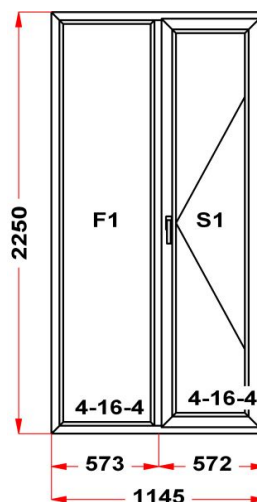

СТАНДАРТ
сеть оконных заводов
www.zavodstandart.ru

Общество с ограниченной ответственностью «Стандарт»
ИНН 7811329977 КПП 781101001
Юр. адрес: 192012, г. Санкт-Петербург,
пр. Обуховской обороны, д. 116, лит. Е, пом. 1Н
Почтовый адрес: 192012, г. Санкт-Петербург
пр. Обуховской обороны, д. 295, лит.А
р/с 40702810400100001789
в Санкт-Петербургском филиале
ОАО «Нордеа Банк» г. Санкт-Петербург
БИК 044030868
к/с 30101810900000000868 ОКПО 77779560
ОГРН 1057812752788

**ULTRA
ОКНО**

• ОКНА ПВХ • ДВЕРИ ПВХ • ЛОДЖИИ • РОЛЛЕТЫ • ВОРОТА • РУЛОННЫЕ ШТОРЫ • ЖАЛЮЗИ • НАТЯЖНЫЕ ПОТОЛКИ •

Наименование изделия: 01; Заказ оконный 219.09-07НЛ от 14.07.2016 17:18:16

Профиль	КВЕ Энджин
Фурнитура	Siegenia Favorit
Вид изделия	Оконный Блок
Заполнение	
Цвет	Белый
Количество	1 шт
Площадь изделия	2,58 кв.м.
Цена без скидки	6 975 Руб
Цена за кв.м.	2 707 Руб
Скидка	85 %
Итого со скидкой	1 046 Руб

Энергоэффективность	Класс: С
Шумоизоляция	Класс: В
Эстетичность	Класс: А
Долговечность	Класс: А+

Комментарий к изделию:

Рамка стеклопакета ПВХ серая
Уплотнение черного цвета
Штапик Прямоугольный
ПРЕДУПРЕЖДЕНИЕ: Слишком большая высота для поворотной створки.
Перерисуйте на поворотно-откидную.
МОЖНО СДЕЛАТЬ ТОЛЬКО БЕЗ ГАРАНТИИ, ПОД ОТВЕТСТВЕННОСТЬ МЕНЕДЖЕРА ОФОРМИВШЕГО В РАБОТУ.

Наименование изделия: 01; Заказ оконный 15424НЛ2 от 14.07.2016 17:53:24

Профиль	Rehau Euro\Blitz
Фурнитура	Siegenia Favorit
Вид изделия	Оконный Блок
Заполнение	
Цвет	Белый
Количество	1 шт
Площадь изделия	1,92 кв.м.
Цена без скидки	3 989 Руб
Цена за кв.м.	2 073 Руб
Скидка	85 %
Итого со скидкой	598 Руб

Энергоэффективность	Класс: С
Шумоизоляция	Класс: В
Эстетичность	Класс: А
Долговечность	Класс: А++

Комментарий к изделию:

Рамка стеклопакета ПВХ белая