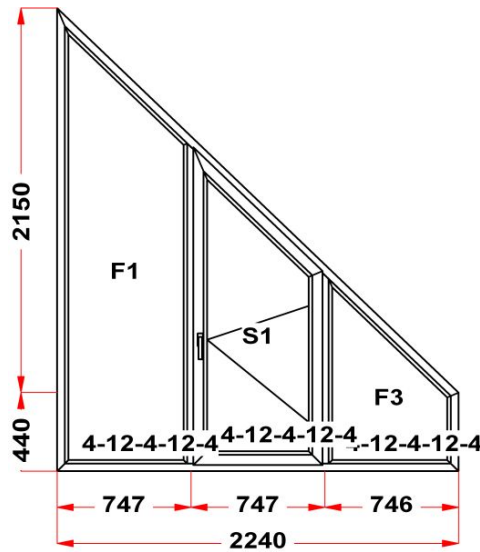

СПб

Наименование изделия: 01; Заказ оконный 8714.02-12НЛ от 14.07.2016 11:43:23

Профиль	Rehau Euro\Blitz
Фурнитура	Siegenia Favorit
Вид изделия	Оконный Блок
Заполнение	
Цвет	Белый
Количество	1 шт
Площадь изделия	1,39 кв.м.
Цена без скидки	3 181 Руб
Цена за кв.м.	2 295 Руб
Скидка	85 %
Итого со скидкой	477 Руб

Энергоэффективность	Класс: C
Шумоизоляция	Класс: B
Эстетичность	Класс: A
Долговечность	Класс: A++

Комментарий к изделию:

Уплотнение черного цвета
Штапик Прямоугольный