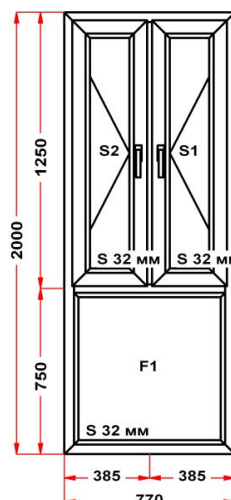

Комментарий к изделию:

Рамка стеклопакета ПВХ серая
Уплотнение черного цвета
Штапик Прямоугольный

Наименование изделия: 01; Заказ оконный 116.06-10НЛ от 14.07.2016 17:05:42

Профиль	КВЕ Энджин
Фурнитура	Siegenia Favorit
Вид изделия	Оконный Блок
Заполнение	
Цвет	Махагон (UJ301-Z8)/Белый
Количество	1 шт
Площадь изделия	2,9 кв.м.
Цена без скидки	8 500 Руб
Цена за кв.м.	2 931 Руб
Скидка	85 %
Итого со скидкой	1 275 Руб

Энергоэффективность	Класс: B
Шумоизоляция	Класс: A
Эстетичность	Класс: A
Долговечность	Класс: A+

Комментарий к изделию:

Уплотнение черного цвета
Штапик Прямоугольный
ПРЕДУПРЕЖДЕНИЕ: Слишком большая
высота для поворотной створки.
Перерисуйте на поворотно-откидную.
МОЖНО СДЕЛАТЬ ТОЛЬКО БЕЗ
ГАРАНТИИ, ПОД ОТВЕТСТВЕННОСТЬ
МЕНЕДЖЕРА ОФОРМИВШЕГО В РАБОТУ.