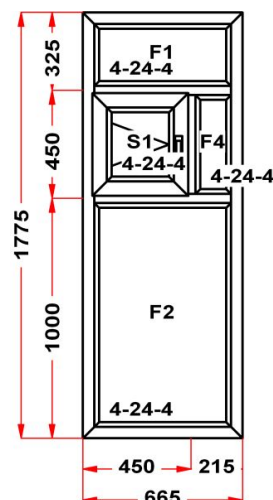

СТАНДАРТ
сеть оконных заводов
www.zavodstandart.ru

Общество с ограниченной ответственностью «Стандарт»
ИНН 7811329977 КПП 781101001
Юр. адрес: 192012, г. Санкт-Петербург,
пр. Обуховской обороны, д. 116, лит. Е, пом. 1Н
Почтовый адрес: 192012, г. Санкт-Петербург
пр. Обуховской обороны, д. 295, лит.А
р/с 40702810400100001789
в Санкт-Петербургском филиале
ОАО «Нордеа Банк» г. Санкт-Петербург
БИК 044030868
к/с 30101810900000000868 ОКПО 77779560
ОГРН 1057812752788

**ULTRA
ОКНО**

• ОКНА ПВХ • ДВЕРИ ПВХ • ЛОДЖИИ • РОЛЛЕТЫ • ВОРОТА • РУЛОННЫЕ ШТОРЫ • ЖАЛЮЗИ • НАТЯЖНЫЕ ПОТОЛКИ •

Наименование изделия: 01; Заказ оконный 0824.06-15НЛ от 26.01.2017 10:40:43

Профиль	Rehau SIB
Фурнитура	Siegenia Favorit
Вид изделия	Оконный Блок
Заполнение	
Цвет	Белый
Количество	1 шт
Площадь изделия	1,18 кв.м.
Цена без скидки	4 606 Руб
Цена за кв.м.	3 902 Руб
Скидка	65 %
Итого со скидкой	1 612 Руб

Энергоэффективность	Класс: С
Шумоизоляция	Класс: В
Эстетичность	Класс: А
Долговечность	Класс: А+

Комментарий к изделию:

Уплотнение черного цвета
Штапик Прямоугольный

Наименование изделия: 01; Заказ оконный 1800.05-16НЛ от 26.01.2017 10:42:16

Профиль	Rehau EuroBlitz
Фурнитура	Siegenia Favorit
Вид изделия	Оконный Блок
Заполнение	
Цвет	Белый
Количество	1 шт
Площадь изделия	1,65 кв.м.
Цена без скидки	8 497 Руб
Цена за кв.м.	5 143 Руб
Скидка	65 %
Итого со скидкой	2 974 Руб

Энергоэффективность	Класс: В
Шумоизоляция	Класс: А
Эстетичность	Класс: А
Долговечность	Класс: А+

Комментарий к изделию:

Рамка стеклопакета ПВХ белая
Уплотнение черного цвета
Штапик Прямоугольный
Псул между рамой и подоконным профилем
S 1: Балконная защелка
S 1: Щелевое микропроветривание
S 1: Предохранитель ошибочного открывания