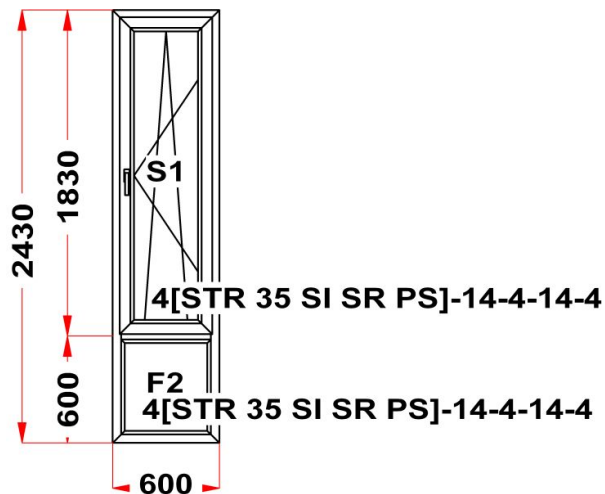

СТАНДАРТ
сеть оконных заводов
www.zavodstandart.ru

Общество с ограниченной ответственностью «Стандарт»
ИНН 7811329977 КПП 781101001
Юр. адрес: 192012, г. Санкт-Петербург,
пр. Обуховской обороны, д. 116, лит. Е, пом. 1Н
Почтовый адрес: 192012, г. Санкт-Петербург
пр. Обуховской обороны, д. 295, лит.А
р/с 40702810400100001789
в Санкт-Петербургском филиале
ОАО «Нордеа Банк» г. Санкт-Петербург
БИК 044030868
к/с 30101810900000000868 ОКПО 77779560
ОГРН 1057812752788

**ULTRA
ОКНО**

• ОКНА ПВХ • ДВЕРИ ПВХ • ЛОДЖИИ • РОЛЛЕТЫ • ВОРОТА • РУЛОННЫЕ ШТОРЫ • ЖАЛЮЗИ • НАТЯЖНЫЕ ПОТОЛКИ •

Наименование изделия: 01; Заказ оконный 54539НЛ от 14.07.2016 13:03:15

Профиль	Rehau SIB
Фурнитура	Siegenia Favorit
Вид изделия	Оконный Блок
Заполнение	
Цвет	Белый
Количество	1 шт
Площадь изделия	1,46 кв.м.
Цена без скидки	6 610 Руб
Цена за кв.м.	4 534 Руб
Скидка	85 %
Итого со скидкой	992 Руб

Энергоэффективность	Класс: B
Шумоизоляция	Класс: A
Эстетичность	Класс: A
Долговечность	Класс: A+

Комментарий к изделию:

Рамка стеклопакета ПВХ серая

Наименование изделия: 01; Заказ оконный 54539НЛ2 от 14.07.2016 13:06:12

Профиль	Rehau SIB
Фурнитура	Siegenia Favorit
Вид изделия	Оконный Блок
Заполнение	
Цвет	Белый
Количество	1 шт
Площадь изделия	1,46 кв.м.
Цена без скидки	6 610 Руб
Цена за кв.м.	4 534 Руб
Скидка	85 %
Итого со скидкой	992 Руб

Энергоэффективность	Класс: B
Шумоизоляция	Класс: A
Эстетичность	Класс: A
Долговечность	Класс: A+

Комментарий к изделию:

Рамка стеклопакета ПВХ серая

Спб