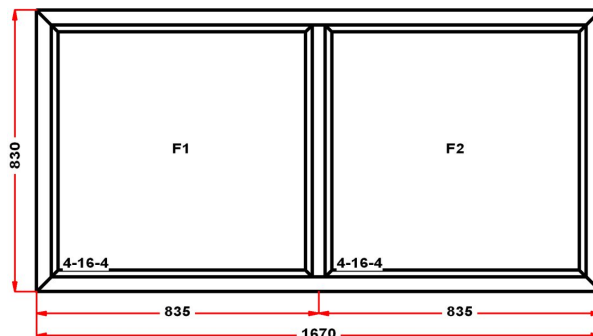

СПб
Проплекс битый стеклопакет