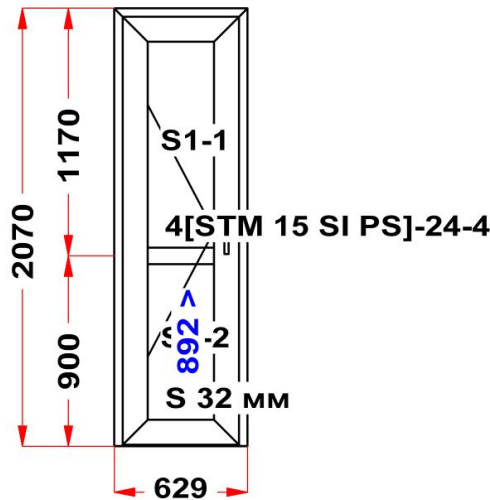

СТАНДАРТ
сеть оконных заводов
www.zavodstandart.ru

Общество с ограниченной ответственностью «Стандарт»
ИНН 7811329977 КПП 781101001
Юр. адрес: 192012, г. Санкт-Петербург,
пр. Обуховской обороны, д. 116, лит. Е, пом. 1Н
Почтовый адрес: 192012, г. Санкт-Петербург
пр. Обуховской обороны, д. 295, лит.А
р/с 40702810400100001789
в Санкт-Петербургском филиале
ОАО «Нордеа Банк» г. Санкт-Петербург
БИК 044030868
к/с 30101810900000000868 ОКПО 77779560
ОГРН 1057812752788

**ULTRA
ОКНО**

• ОКНА ПВХ • ДВЕРИ ПВХ • ЛОДЖИИ • РОЛЛЕТЫ • ВОРОТА • РУЛОННЫЕ ШТОРЫ • ЖАЛЮЗИ • НАТЯЖНЫЕ ПОТОЛКИ •

Наименование изделия: 02; Заказ оконный Му09.03-16КНЛ2 от 19.04.2017 15:18:41

Профиль	Rehau Brilliant
Фурнитура	Дверная Фурнитура
Вид изделия	Входная дверь
Заполнение	
Цвет	Белый
Количество	1 шт
Площадь изделия	1,3 кв.м.
Цена без скидки	21 777 Руб
Цена за кв.м.	16 726 Руб
Скидка	50 %
Итого со скидкой	10 889 Руб

Энергоэффективность	Класс: С
Шумоизоляция	Класс: В
Эстетичность	Класс: А
Долговечность	Класс: А

Комментарий к изделию: