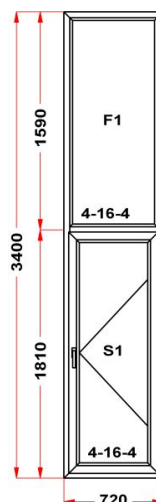

СТАНДАРТ
сеть оконных заводов
www.zavodstandart.ru

Общество с ограниченной ответственностью «Стандарт»
ИНН 7811329977 КПП 781101001
Юр. адрес: 192012, г. Санкт-Петербург,
пр. Обуховской обороны, д. 116, лит. Е, пом. 1Н
Почтовый адрес: 192012, г. Санкт-Петербург
пр. Обуховской обороны, д. 295, лит.А
р/с 40702810400100001789
в Санкт-Петербургском филиале
ОАО «Нордеа Банк» г. Санкт-Петербург
БИК 044030868
к/с 30101810900000000868 ОКПО 77779560
ОГРН 1057812752788

**ULTRA
ОКНО**

• ОКНА ПВХ • ДВЕРИ ПВХ • ЛОДЖИИ • РОЛЛЕТЫ • ВОРОТА • РУЛОННЫЕ ШТОРЫ • ЖАЛЮЗИ • НАТЯЖНЫЕ ПОТОЛКИ •

Наименование изделия: 01; Заказ оконный 028.04-10НЛ от 14.07.2016 17:13:26

Профиль	КВЕ Энджин
Фурнитура	Siegenia Favorit
Вид изделия	Оконный Блок
Заполнение	
Цвет	Белый
Количество	1 шт
Площадь изделия	2,45 кв.м.
Цена без скидки	6 373 Руб
Цена за кв.м.	2 603 Руб
Скидка	85 %
Итого со скидкой	956 Руб

Энергоэффективность	Класс: С
Шумоизоляция	Класс: В
Эстетичность	Класс: А
Долговечность	Класс: А+

Комментарий к изделию:

Уплотнение черного цвета
Штапик Прямоугольный

СПб

Наименование изделия: 01; Заказ оконный 028.04-10НЛ1 от 14.07.2016 17:13:52

Профиль	КВЕ Энджин
Фурнитура	Siegenia Favorit
Вид изделия	Оконный Блок
Заполнение	
Цвет	Белый
Количество	1 шт
Площадь изделия	2,45 кв.м.
Цена без скидки	6 373 Руб
Цена за кв.м.	2 603 Руб
Скидка	85 %
Итого со скидкой	956 Руб

Энергоэффективность	Класс: С
Шумоизоляция	Класс: В
Эстетичность	Класс: А
Долговечность	Класс: А+

Комментарий к изделию:

Уплотнение черного цвета
Штапик Прямоугольный

СПб