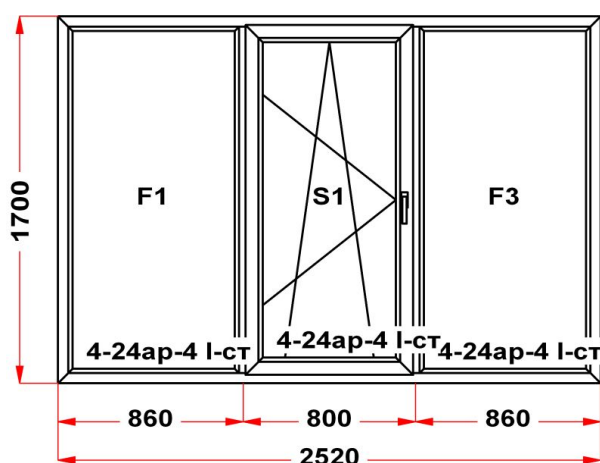

СТАНДАРТ
сеть оконных заводов
www.zavodstandart.ru

Общество с ограниченной ответственностью «Стандарт»
ИНН 7811329977 КПП 781101001
Юр. адрес: 192012, г. Санкт-Петербург,
пр. Обуховской обороны, д. 116, лит. Е, пом. 1Н
Почтовый адрес: 192012, г. Санкт-Петербург
пр. Обуховской обороны, д. 295, лит.А
р/с 40702810400100001789
в Санкт-Петербургском филиале
ОАО «Нордеа Банк» г. Санкт-Петербург
БИК 044030868
к/с 30101810900000000868 ОКПО 77779560
ОГРН 1057812752788

**ULTRA
ОКНО**

• ОКНА ПВХ • ДВЕРИ ПВХ • ЛОДЖИИ • РОЛЛЕТЫ • ВОРОТА • РУЛОННЫЕ ШТОРЫ • ЖАЛЮЗИ • НАТЯЖНЫЕ ПОТОЛКИ •

Наименование изделия: 01; Заказ оконный 818.06-16НЛ от 26.01.2017 10:55:22

Профиль	Rehau SIB
Фурнитура	Siegenia Favorit
Вид изделия	Оконный Блок
Заполнение	
Цвет	Белый
Количество	1 шт
Площадь изделия	4,28 кв.м.
Цена без скидки	14 943 Руб
Цена за кв.м.	3 488 Руб
Скидка	65 %
Итого со скидкой	5 230 Руб

Энергоэффективность	Класс: B
Шумоизоляция	Класс: B
Эстетичность	Класс: A
Долговечность	Класс: A+

Комментарий к изделию:

Рамка стеклопакета ПВХ белая
Уплотнение черного цвета
Штапик Прямоугольный
Псул между рамой и подоконным профилем
S 1: Москитная сетка стандартная
S 1: Щелевое микропроветривание
S 1: Предохранитель ошибочного открывания
ПРЕДУПРЕЖДЕНИЕ: в створке будет установлена угловая передача с роликом и приподнимателем