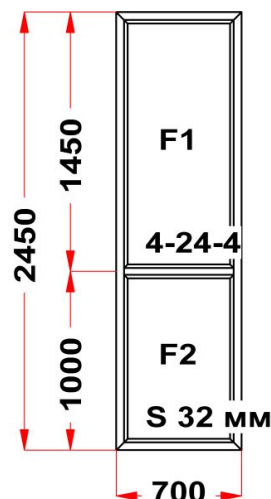

СТАНДАРТ
сеть оконных заводов
www.zavodstandart.ru

Общество с ограниченной ответственностью «Стандарт»
ИНН 7811329977 КПП 781101001
Юр. адрес: 192012, г. Санкт-Петербург,
пр. Обуховской обороны, д. 116, лит. Е, пом. 1Н
Почтовый адрес: 192012, г. Санкт-Петербург
пр. Обуховской обороны, д. 295, лит.А
р/с 40702810400100001789
в Санкт-Петербургском филиале
ОАО «Нордеа Банк» г. Санкт-Петербург
БИК 044030868
к/с 30101810900000000868 ОКПО 77779560
ОГРН 1057812752788

**ULTRA
ОКНО**

• ОКНА ПВХ • ДВЕРИ ПВХ • ЛОДЖИИ • РОЛЛЕТЫ • ВОРОТА • РУЛОННЫЕ ШТОРЫ • ЖАЛЮЗИ • НАТЯЖНЫЕ ПОТОЛКИ •

Наименование изделия: 01; Заказ оконный 040.10-13НЛ от 14.07.2016 11:47:19

Профиль	Rehau Euro\Blitz
Фурнитура	Siegenia Favorit
Вид изделия	Оконный Блок
Заполнение	
Цвет	Белый
Количество	1 шт
Площадь изделия	5,31 кв.м.
Цена без скидки	7 919 Руб
Цена за кв.м.	1 491 Руб
Скидка	85 %
Итого со скидкой	1 188 Руб

Энергоэффективность	Класс: С
Шумоизоляция	Класс: В
Эстетичность	Класс: А
Долговечность	Класс: А++

Комментарий к изделию:

СПб

Наименование изделия: 01; Заказ оконный СБ20.03-14НЛ от 14.07.2016 12:55:52

Профиль	Rehau Euro\Blitz
Фурнитура	Siegenia Titan AF
Вид изделия	Оконный Блок
Заполнение	
Цвет	Белый
Количество	1 шт
Площадь изделия	1,72 кв.м.
Цена без скидки	3 002 Руб
Цена за кв.м.	1 750 Руб
Скидка	85 %
Итого со скидкой	450 Руб

Энергоэффективность	Класс: С
Шумоизоляция	Класс: В
Эстетичность	Класс: А
Долговечность	Класс: А++

Комментарий к изделию: