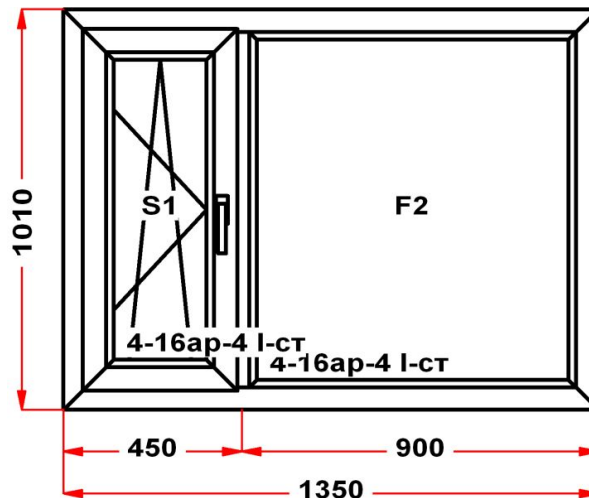

Наименование изделия: 01; Заказ оконный M153648НЛ от 08.08.2017 10:54:03

Профиль	Rehau Delight
Фурнитура	Siegenia Titan AF
Вид изделия	Оконный Блок
Заполнение	
Цвет	Белый
Количество	1 шт
Площадь изделия	5,09 кв.м.
Цена без скидки	16 702 Руб
Цена за кв.м.	3 284 Руб
Скидка	30 %
Итого со скидкой	11 691 Руб

Энергоэффективность	Класс: A++
Шумоизоляция	Класс: A
Эстетичность	Класс: A
Долговечность	Класс: A++