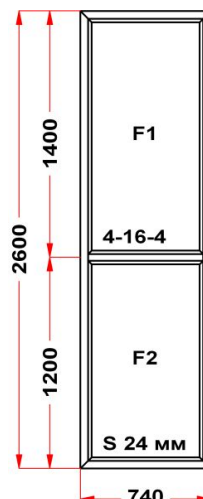

Комментарий к изделию:

Рамка стеклопакета ПВХ белая