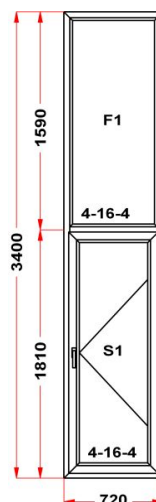

СПб

Наименование изделия: 01; Заказ оконный 028.04-10НЛ1 от 14.07.2016 17:13:52

Профиль	КВЕ Энджин
Фурнитура	Siegenia Favorit
Вид изделия	Оконный Блок
Заполнение	
Цвет	Белый
Количество	1 шт
Площадь изделия	2,45 кв.м.
Цена без скидки	6 373 Руб
Цена за кв.м.	2 603 Руб
Скидка	85 %
Итого со скидкой	956 Руб

Энергоэффективность	Класс: С
Шумоизоляция	Класс: В
Эстетичность	Класс: А
Долговечность	Класс: А+

Комментарий к изделию:

Уплотнение черного цвета
Штапик Прямоугольный